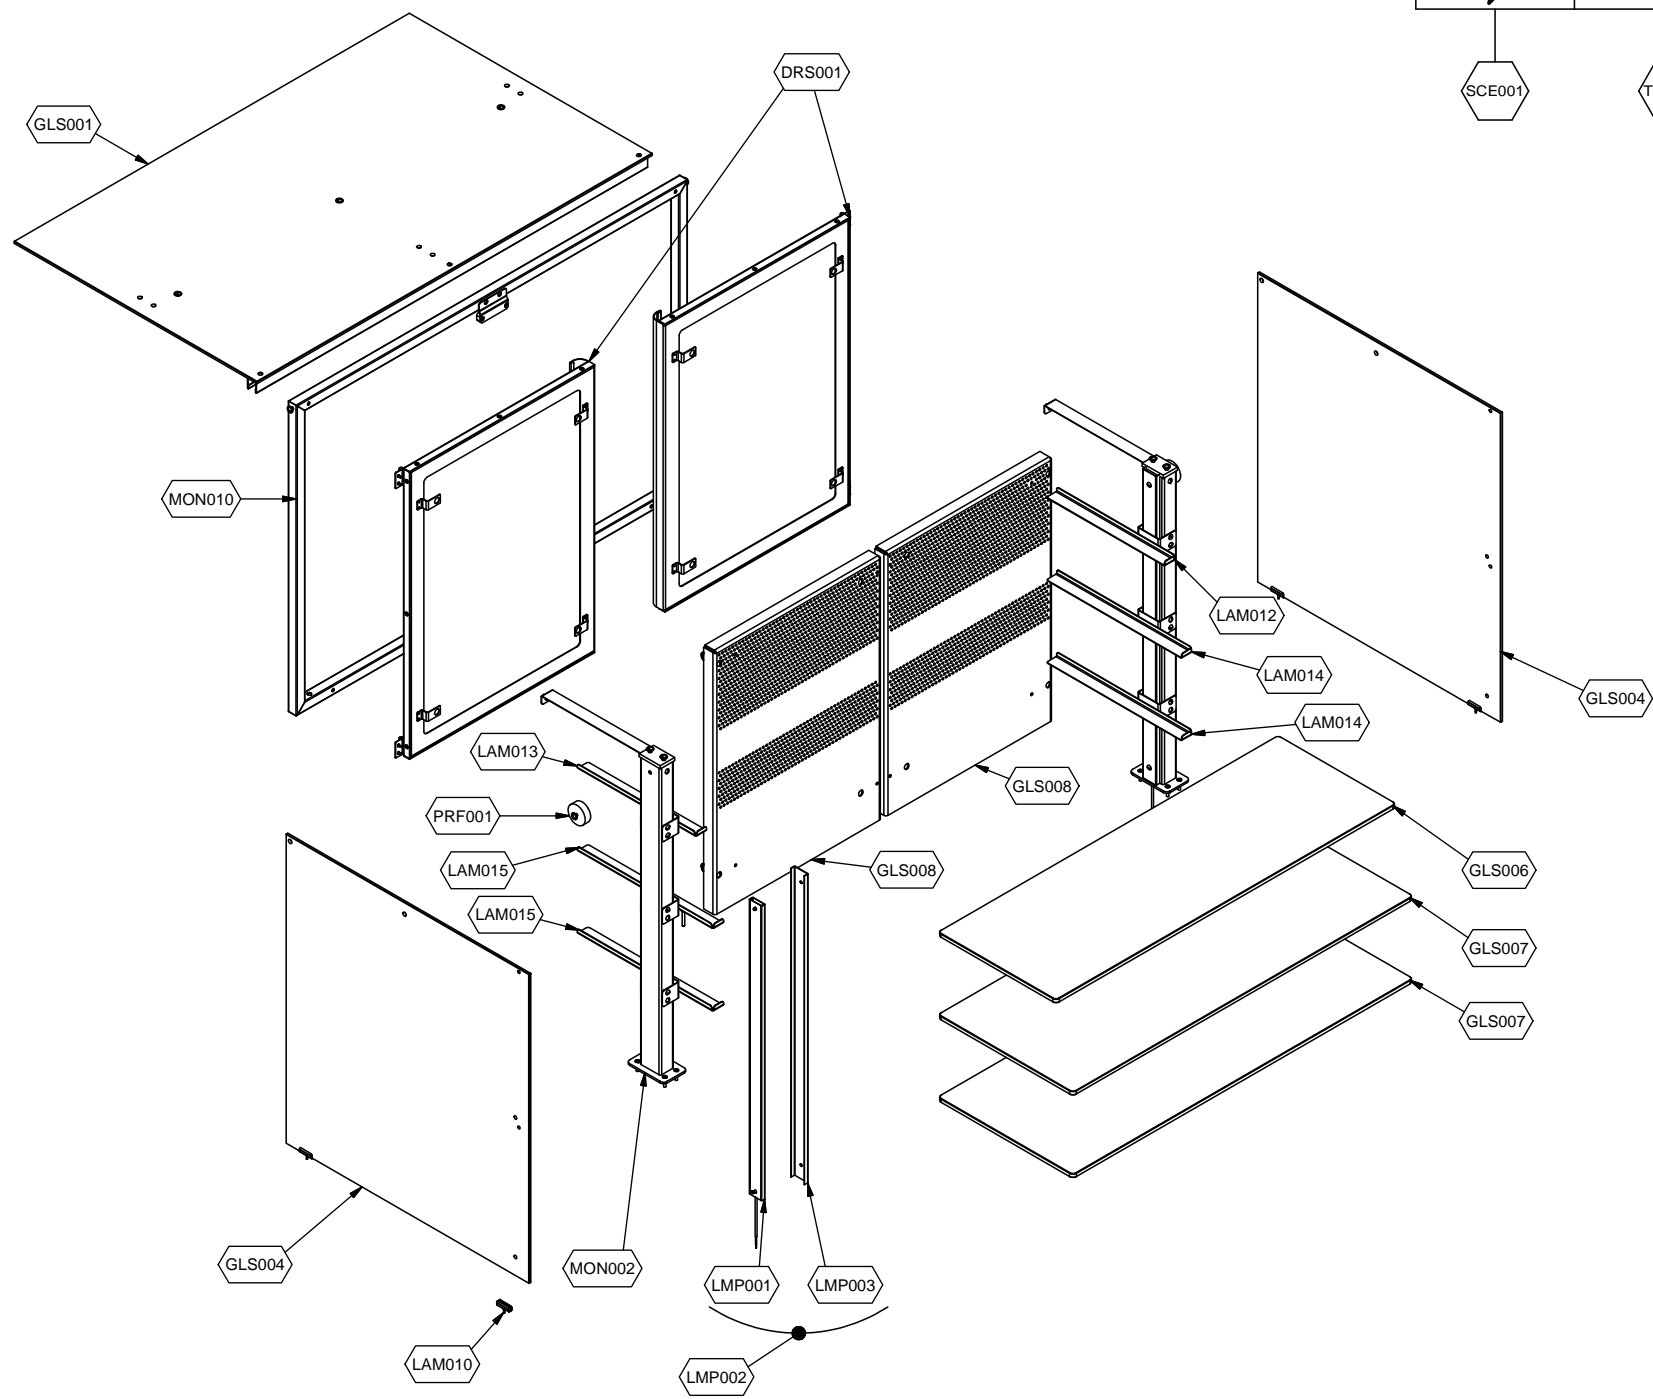

cookmax+

start!

Kühlung Self-Service-Kühlvitrine Front offen

Artikel-Nr.
651150 (9BESS3FIFWA27 / ES-BLUE PLAT 3W DA)

Explosionszeichnung / Ersatzteile

Bitte bei Ersatzteilbestellung immer Artikelnummer und Seriennummer mit angeben!

	PARAM.	OPTIONAL
⚡	SCE001	OPT
	TAR001	

	PARAM.	OPTIONAL
		

SCE001

TAR001

OPT

Cod. OPT020

Denominazione: ESPLOSO ACCESSORI PLATINUM

Data: 16/06/14