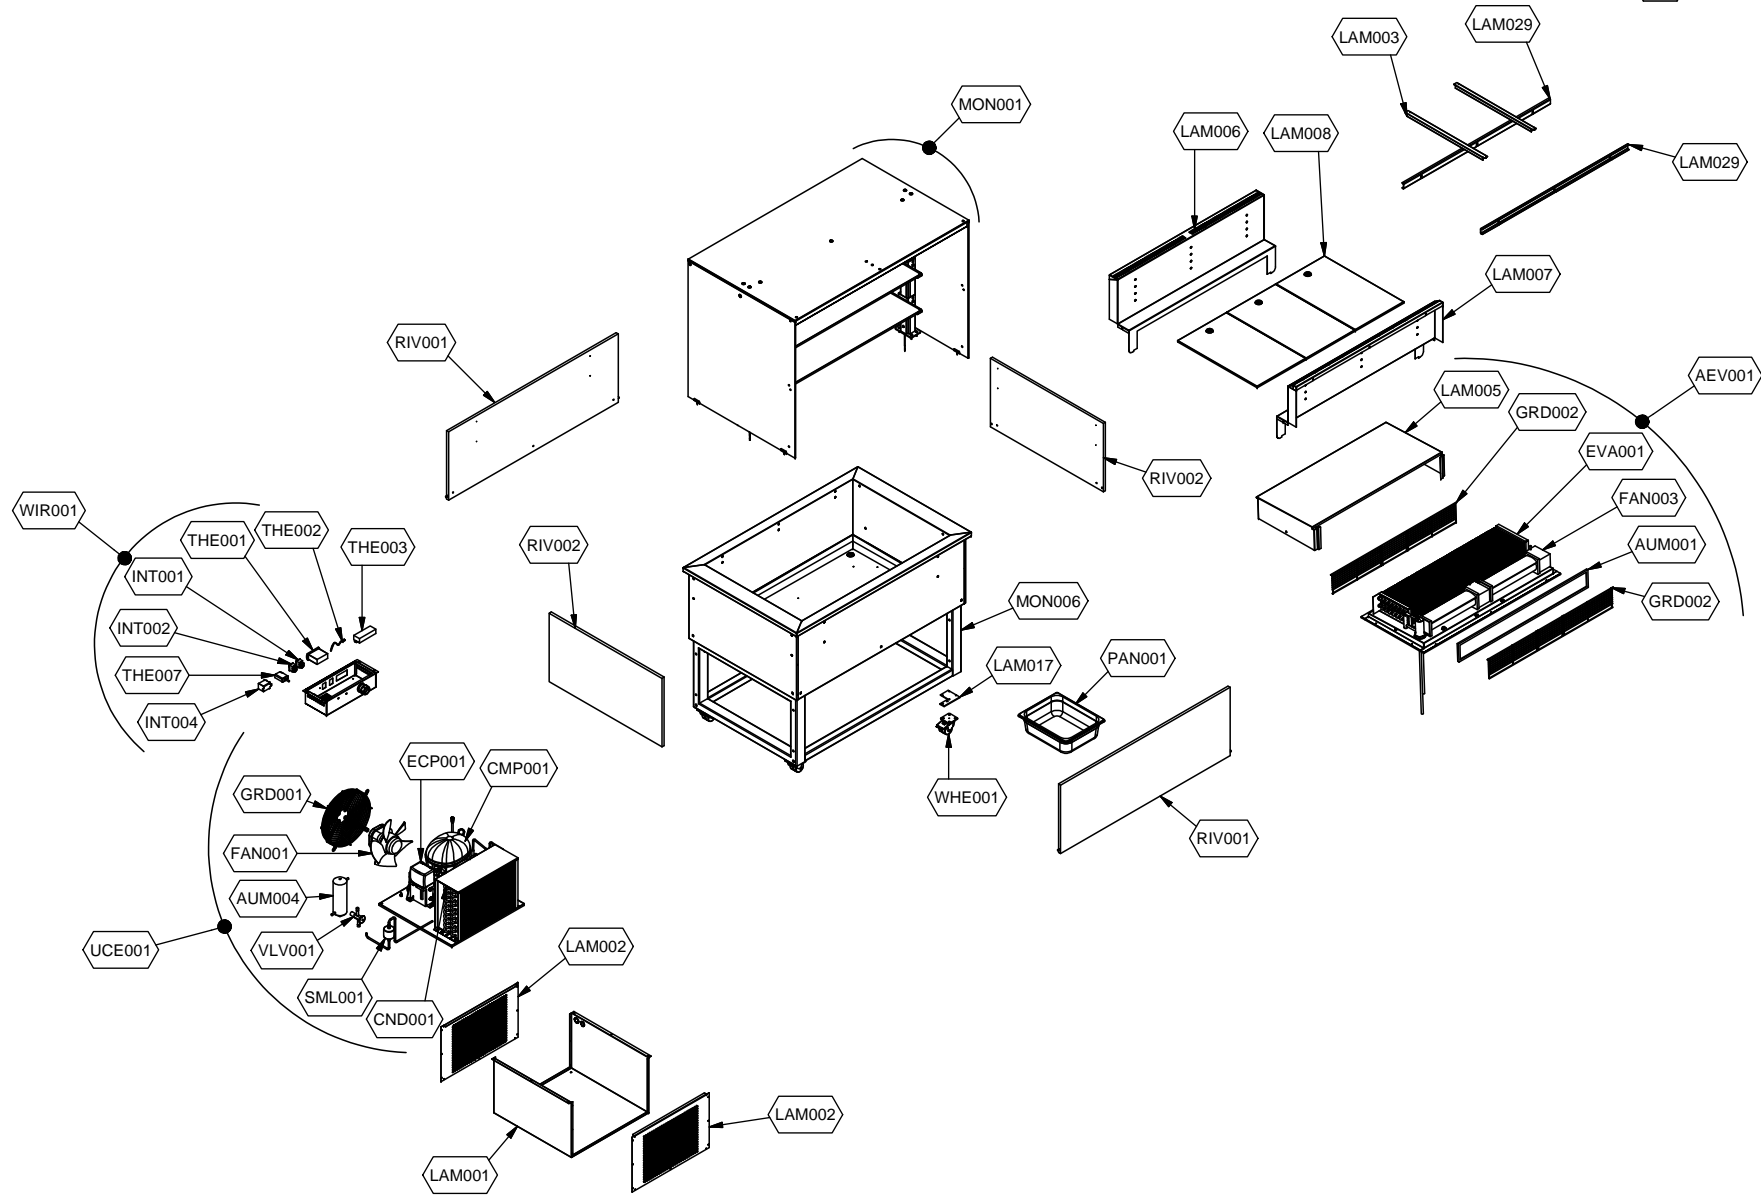

cookmax+

start!

Kühlung Self-Service-Kühlvitrine Front offen

Artikel-Nr.
651150 (9BESS3FIFWA27 / ES-BLUE PLAT 3W DA)

Explosionszeichnung / Ersatzteile

Bitte bei Ersatzteilbestellung immer Artikelnummer und Seriennummer mit angeben!

	PARAM.	OPTIONAL
⚡	SCE001	OPT
	TAR001	

	PARAM.	OPTIONAL
		

SCE001

TAR001

OPT

Cod. OPT020

Denominazione: ESPLOSO ACCESSORI PLATINUM

Data: 16/06/14

Ref. Drawing	Code	Description
LAM010	72557114	LAM.SUP.VETRO FRONT.\LATER. VRX TT
LAM012	72538730	ASS.STAF.RIP.VET.SUP.DX VETRINA DROP-IN
LAM013	72538732	ASS.STAF.RIP.VET.SUP.SX VETRINA DROP-IN
LAM014	72538734	ASS.STAF.RIP.VET.INF.DX VETRINA DROP-IN
LAM015	72538736	ASS.STAF.RIP.VET.INF.SX VETRINA DROP-IN
LAM017	72539674	LAM.UNIONE GAMBA+TRAVERSO DROP-IN
LAM029	72539482	LAM.SUPPORTO VASCHETTE 3/1 DROP-IN
LMP001	72539020	LAMPADA A LED VETRINA DROP-IN
LMP002	72539028	ASS.LAMP.LED VETRINA DROP-IN+PROTEZIONE
LMP003	72539026	PROTEZIONE LAMPADA A LED VETRINA DROP-IN
MON001	73668782	ASS.SOVR.VETRI DRITTI VETRINA 3/1
MON002	72538990	MONTANTE SOVRASTRUTTURA VETRINA DROP-IN
MON006	72539682	TELAIO GAMBA VENT.DROP-IN
MON007	72539692	TRAVERSO TELAIIO GAMBA 3/1 DROP-IN
MON010	72538952	TELAIO PORTA VETRINA DROP-IN 3-1
PAN001	74707120	VASCH.GN 265*325*100 1/2 POLICARBONATO
PRF001	72538992	DISTANZIALE VETRINA DROP-IN
RIV001	72546806	FIANCO SUP.WENGE' VENTILATO DROP-IN 3/1
RIV002	72546796	SPALLA SUP.WENGÈ VENTILATO DROP-IN
SCE001	SC850	SCHEMA ELETTRICO DROP-IN REFRIG.
SML001	73670192	ASS.FILTRO VENT.RINF.3/1 DROP-IN
TAR001	RIF.TAR.B08	PARAMETRI DROPIN & BUFFET PLATINUM
THE001	74700881	CENTR.PYAO1C0522-BZ 230V H/C
THE002	74700916	SONDA NTC IKE 3METRI -50/+105°
THE003	74700892	ALIMENTATORE LAMPADA LED MW LPHC18-350MA
THE007	74700954	REGOL.VELOCITA TECNEL TE7310.3/M
UCE001	74861592	UCE NT6226GK MBP CSCR R404A DROP-IN 3/1
VLV001	74877107	VALVOLA TLE-1.5 R404A MOP 0 HONEYWEL
WHE001	74708011	RUOTA GEMELLATA DIAM. 50MM POLIAMMIDE
WIR001	73669908	ASS.Q.E REF.VENT.DROP-IN