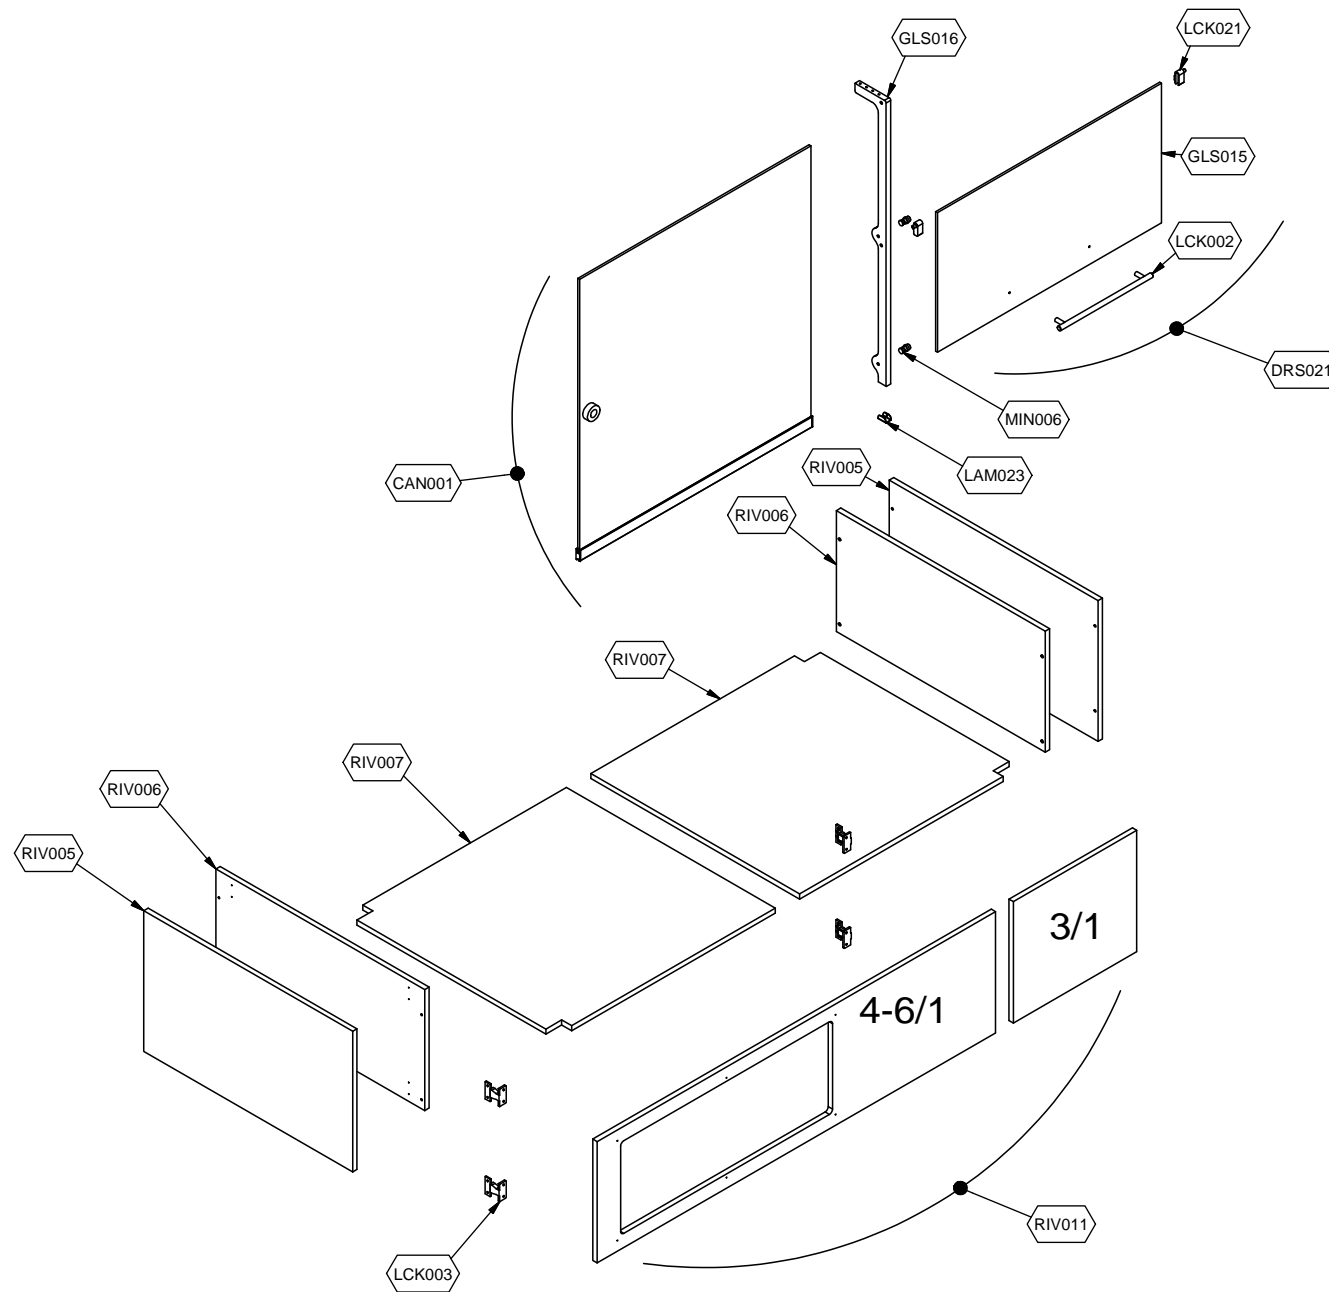

⚡	PARAM.	OPTIONAL
SCE001	TAR001	OPT

Cod. ESP816

Denominazione: SOUL BLUE PLATINUM 5-1

Data: 16/06/14

INDICE DI MODIFICA: 00

	PARAM.	OPTIONAL
		
SCE001	TAR001	OPT

Cod. OPT020

Denominazione: ESPLOSO ACCESSORI PLATINUM

Data: 16/06/14

INDICE DI MODIFICA: 00

	PARAM.	OPTIONAL
		
SCE001	TAR001	OPT

Exploded View

Validity: 08/04/2016

9DRBL5FIFOA06	SOUL BLUE 5I VASCA REF.VENT PLATINUM.PS
ESP816	SOUL BLUE PLATINUM 5-1

Ref. Drawing	Code	Description
AEV001	73688956	ASS.EVAP.VETRINA RINF.DROP-IN 5/1
AUM001	74837152	FILTRO ARIA EVAP.VENT DROP-IN 3-4/1
AUM002	74837154	FILTRO ARIA EVAP.VENT DROP-IN 5-6/1
AUM004	74700708	SERBATOIO VERT.L.0,58(65/204VS00)
CMP001	74865505	COMPR.NJ9232GK MBP CSCR 230V/50HZ R404A
CND001	74837119	CONDENS.700X108XH286 11TX5R3/8"PA3.2MM
DRS001	73668626	ASS.PORTA VETRO VETRINA+MAGNETE 5-1
ECP001	74867022	PARTI ELETTR.COMPR. NJ9232GK
EVA001	74839124	EVAP.VENT.DROP-IN 5-6/1
FAN001	74848144	VENT.COND. 20W 230/50-60 L.CAVO=1MT
FAN002	74848118	PALA ASP. DIAM. 254 INCL.34°
FAN003	74845031	VEN.EMMEVI TGA 60/3-360/40 055V 230V **W
GLS001	74776786	CR.DRITTO SUP.P.S.VETRINA DROP-IN 5/1
GLS004	74776292	CR.DRITTO FIANCO P.S.VETRINA DROP-IN
GLS006	74776646	CR.MENSOLA PIANO SUP. VETR. DROP-IN 5-1
GLS007	74776636	CR.MENSOLA PIANO MED. VETR. DROP-IN 5-1
GLS008	74776664	CONVOGLIATORE ARIA VETRINA DROP-IN 4/1
GLS009	74776666	CONVOGLIATORE ARIA VETRINA DROP-IN 5-1
GRD001	74845124	GRIGLIA DIAM. 279 H=27 MM
GRD002	74847184	GRIGLIA EVAP.VENT.DROP-IN 5-6/1
INT001	74742008	INT.NERO ON-OFF 16A SH JS-608FA-O-B-6
INT002	74742017	INTERR.ARANC.LAMP 16A B418C1H1X0000 MOLV
INT004	75956088	RELE FINDER 30A 65-31 230V 50-60HZ
LAM001	72539285	LAM.SUPP.UCE ZINC5-6/1 VENTILATO DROP-IN
LAM002	72539289	GRIGLIA AEREAZ.ZINC.VENT.5-6/1 DROP-IN
LAM003	72556044	LAM.SUPP.VASCH.GRBF 151 530*20
LAM005	72539394	LAM.COP.EVAP.DROP-IN 5-6/1