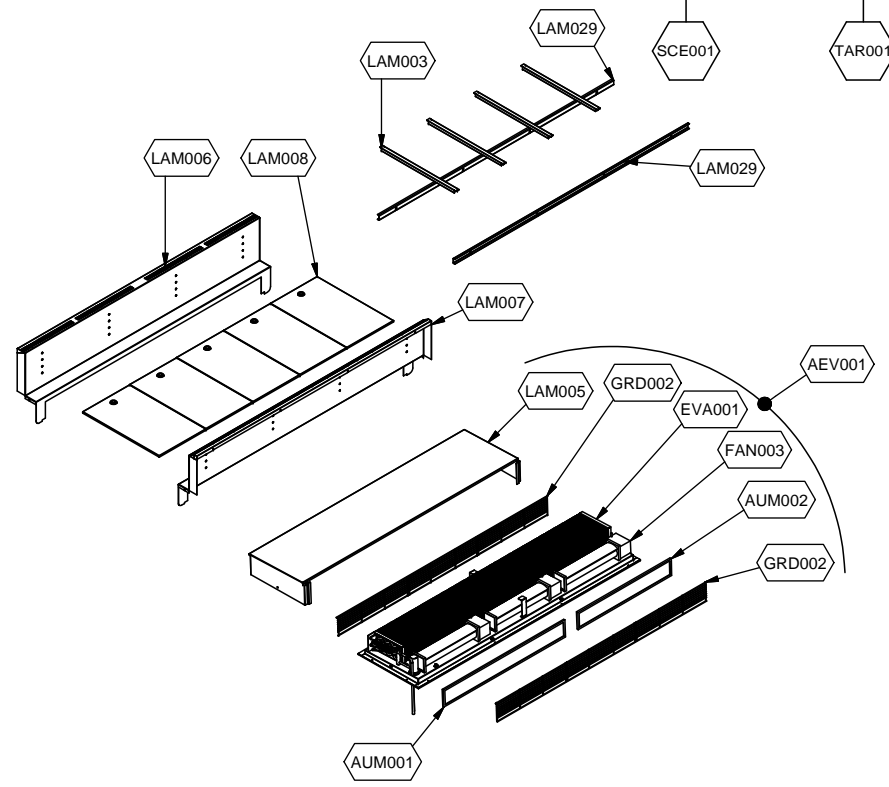

cookmax+

start!

Kühlung Drop-in Selbstservice-Kühlvitrine, Schiebetüren

Artikel-Nr.

90651237 (9DRBL5FIF0A06 / SO-BLUE PLATINUM 5 DS)

Explosionszeichnung / Ersatzteile

Bitte bei Ersatzteilbestellung immer Artikelnummer und Seriennummer mit angeben!

⚡	PARAM.	OPTIONAL
SCE001	TAR001	OPT

Cod. ESP816

Denominazione: SOUL BLUE PLATINUM 5-1

Data: 16/06/14

INDICE DI MODIFICA: 00

	PARAM.	OPTIONAL
		
SCE001	TAR001	OPT

Cod. OPT020

Denominazione: ESPLOSO ACCESSORI PLATINUM