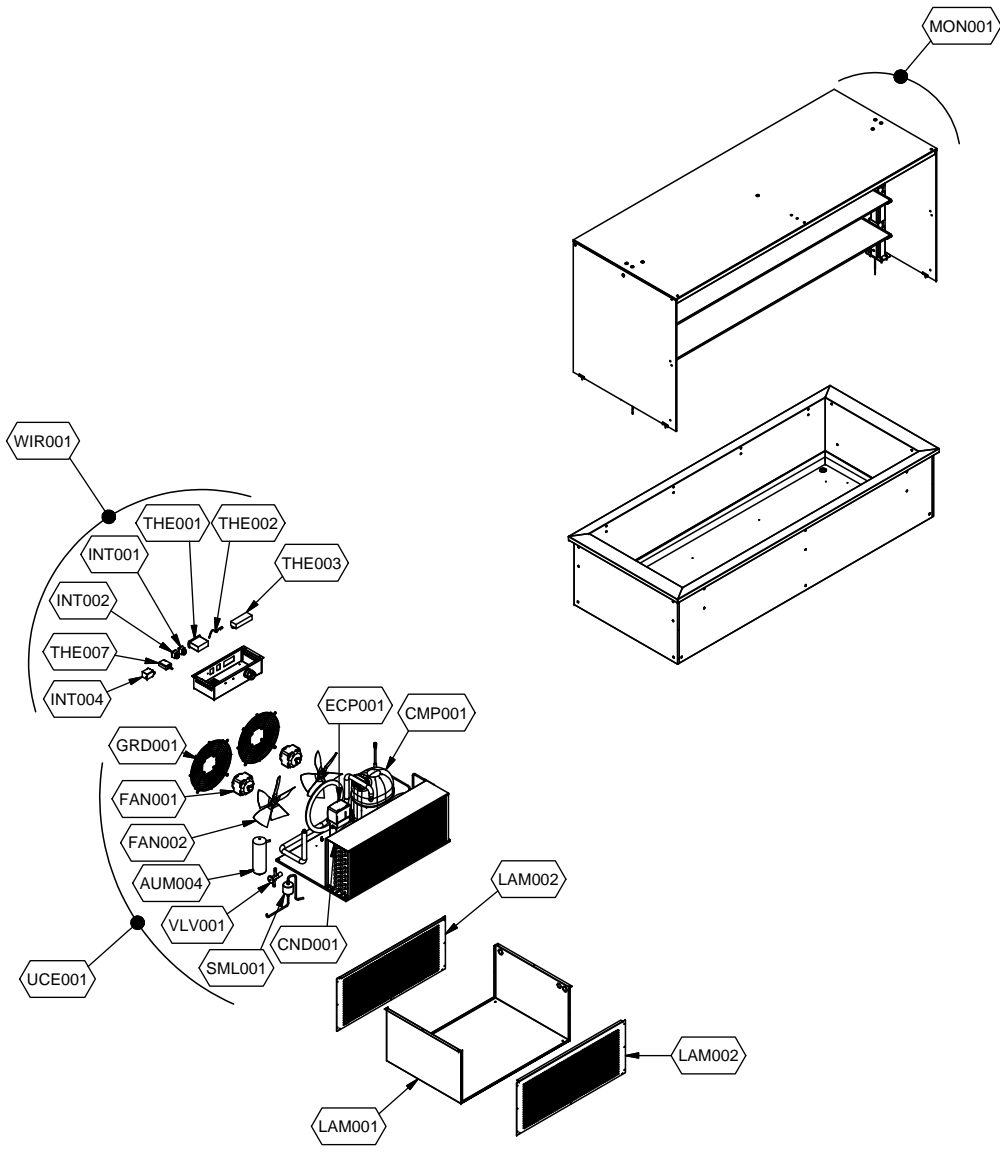

cookmax+

start!

Kühlung Drop-in Selbstservice-Kühlvitrine, Schiebetüren

Artikel-Nr.

90651237 (9DRBL5FIF0A06 / SO-BLUE PLATINUM 5 DS)

Explosionszeichnung / Ersatzteile

Bitte bei Ersatzteilbestellung immer Artikelnummer und Seriennummer mit angeben!

⚡	PARAM.	OPTIONAL
SCE001	TAR001	OPT

Cod. ESP816

Denominazione: SOUL BLUE PLATINUM 5-1

Data: 16/06/14

INDICE DI MODIFICA: 00

	PARAM.	OPTIONAL
		
SCE001	TAR001	OPT

Cod. OPT020

Denominazione: ESPLOSO ACCESSORI PLATINUM