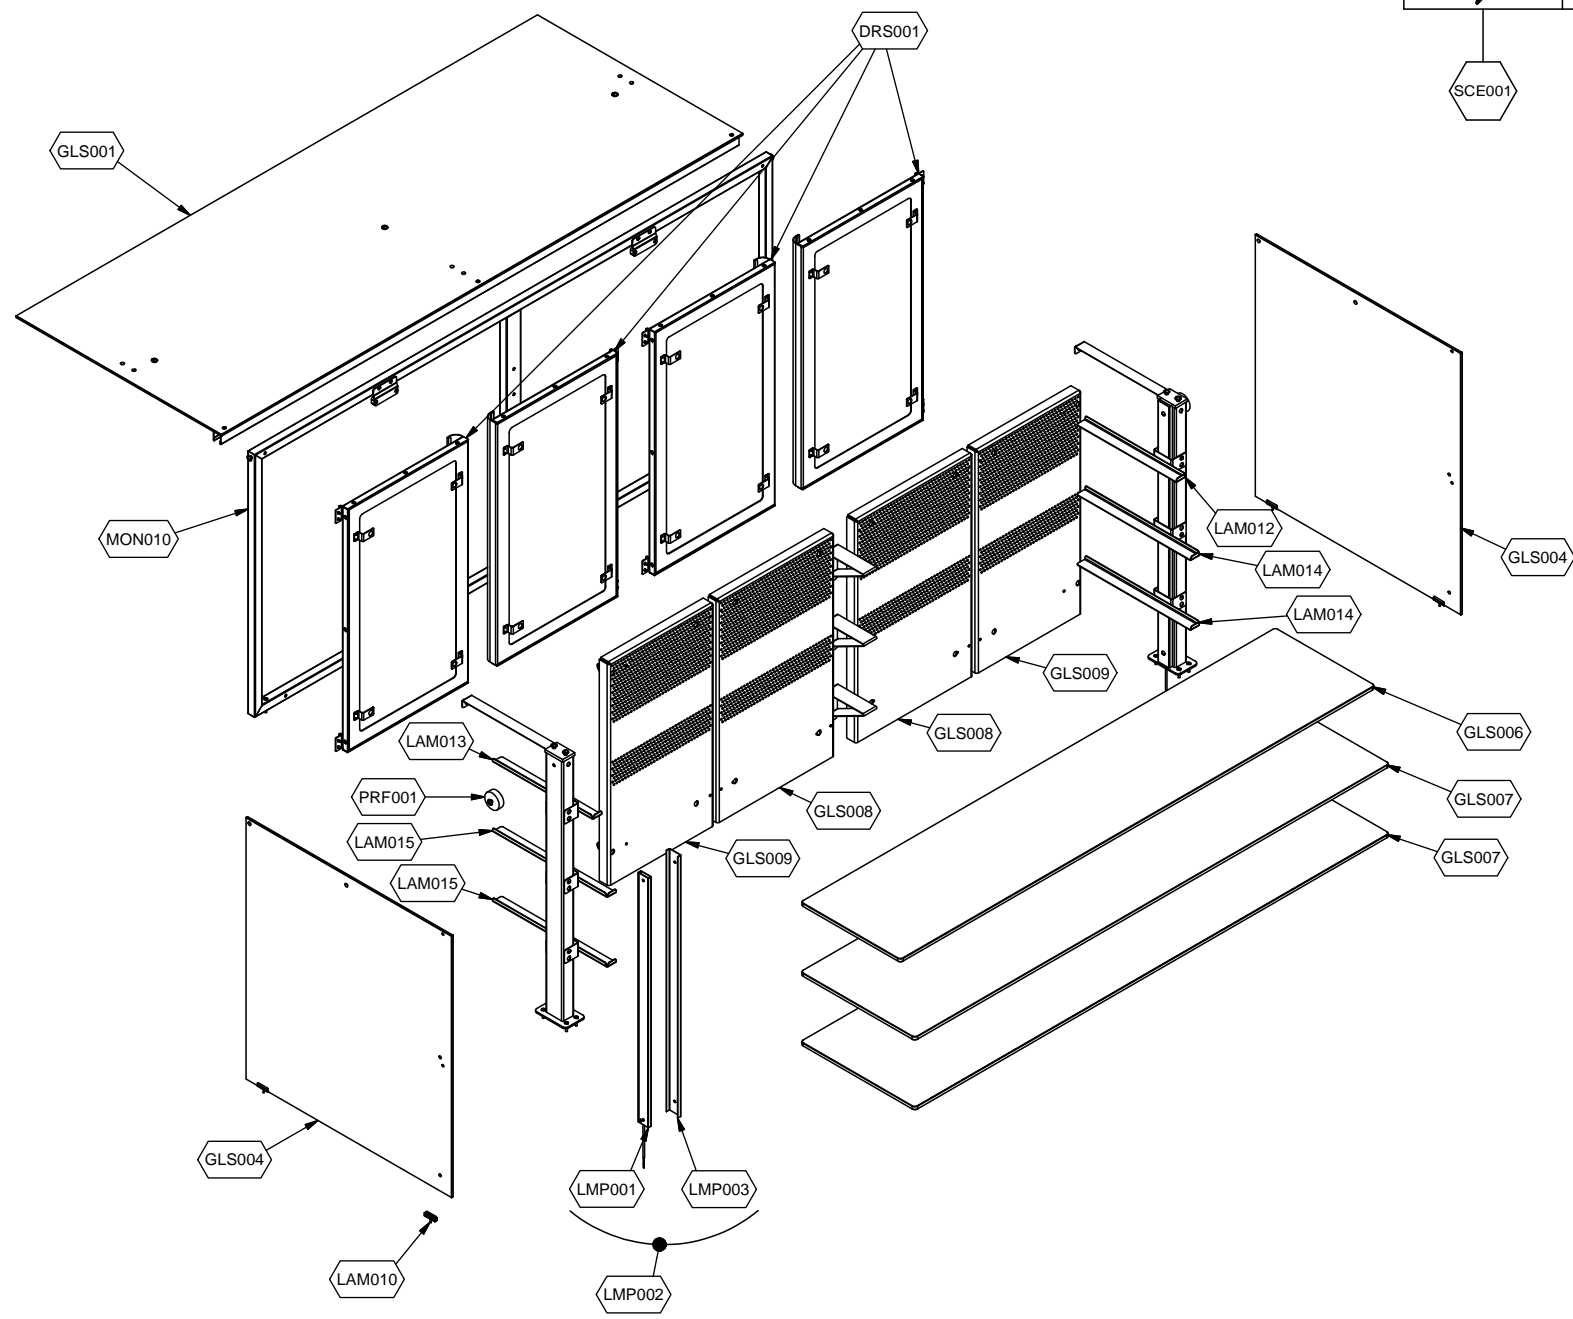

cookmax+

start!

Kühlung Drop-in Selbstservice-Kühlvitrine, Schiebetüren

Artikel-Nr.

90651237 (9DRBL5FIF0A06 / SO-BLUE PLATINUM 5 DS)

Explosionszeichnung / Ersatzteile

Bitte bei Ersatzteilbestellung immer Artikelnummer und Seriennummer mit angeben!

⚡	PARAM.	OPTIONAL
SCE001	TAR001	OPT

Cod. ESP816

Denominazione: SOUL BLUE PLATINUM 5-1

Data: 16/06/14

INDICE DI MODIFICA: 00

	PARAM.	OPTIONAL
		
SCE001	TAR001	OPT

Cod. OPT020

Denominazione: ESPLOSO ACCESSORI PLATINUM