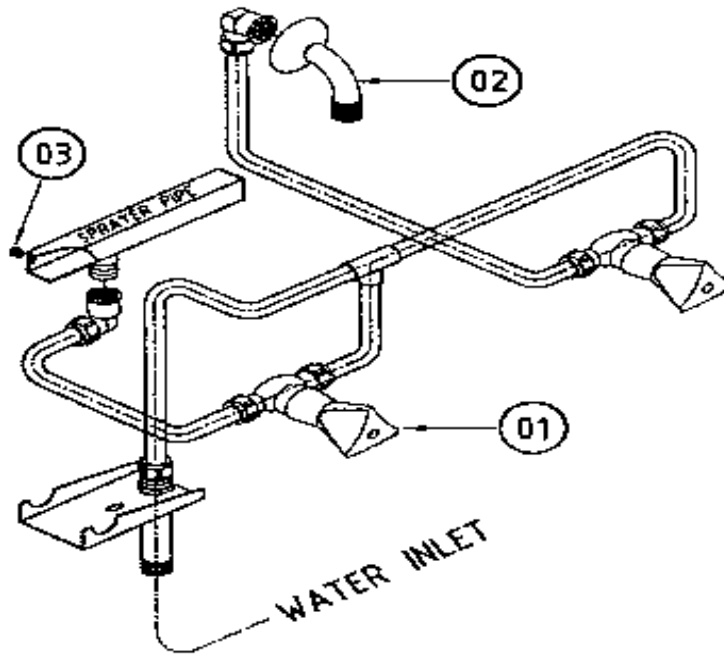

Fast Food Wokherde

Artikel-Nr. 231005, 231006, 231007, 231008
(NGER7-70WALL, NGER13-70WALL, NGER20-70WALL, NGER13-130B)

Explosionszeichnung / Ersatzteile

Ersatteilliste

Lfd. Nr.	Beschreibung	Teile Nummer	Menge
1	NS 9001 Brennerkopf	GS 2025	1
2	NS 9001 Venturybrenner	GS 4237	1
3	Brenner NS 9001 assy	GS 8033	1
4	Luftmischkammer	GS 800 S	1
5	Düse Ø 1.70	GS 282 F	1
6	Mehrfachstellgerät (Gashahn)	GS 2875	1
7	ABS Knopf	GS 3602	1
8	Thermoelement M9x1/1000 mm	GS 3890	1
9	Zündbrenner	GS 3851	1

Wassersystem Komponentenliste

Lfd. Nr.	Beschreibung	Teile Nummer	Menge
1	Wasserventil	GS 2305	1
2	Wasserhahn	GS 3910	1
3	Wasserdüse	GS 3846	2