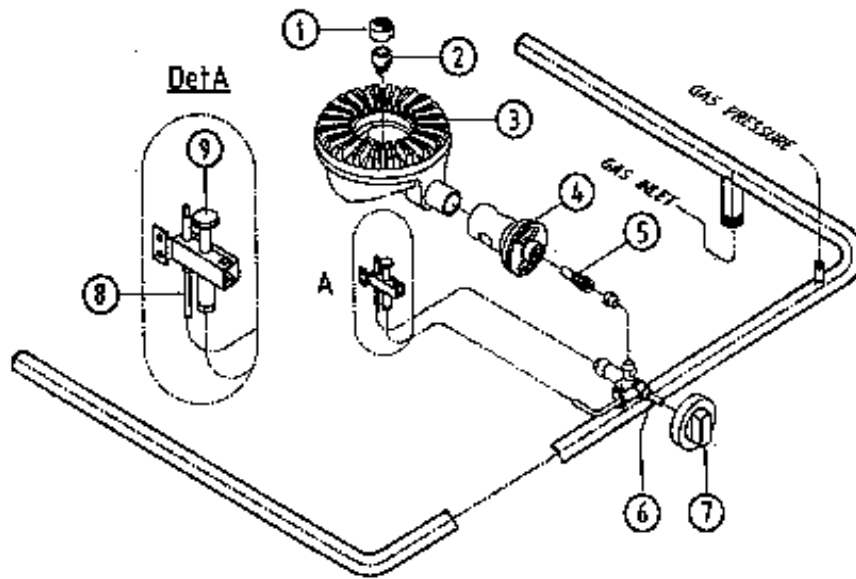

Fast Food Wokherde

Artikel-Nr. 231005, 231006, 231007, 231008
(NGER7-70WALL, NGER13-70WALL, NGER20-70WALL, NGER13-130B)

Explosionszeichnung / Ersatzteile

Ersatteilliste

Lfd. Nr.	Beschreibung	Teile Nummer	Menge
1	NS 9001 Brennerkopf	GS 2025	1
2	NS 9001 Venturybrenner	GS 4237	1
3	Brenner NS 9001 assy	GS 8033	1
4	Luftmischkammer	GS 800 S	1
5	Düse Ø 1.70	GS 282 F	1
6	Mehrfachstellgerät (Gashahn)	GS 2875	1
7	ABS Knopf	GS 3602	1
8	Thermoelement M9x1/1000 mm	GS 3890	1
9	Zündbrenner	GS 3851	1

Wassersystem Komponentenliste

Lfd. Nr.	Beschreibung	Teile Nummer	Menge
1	Wasserventil	GS 2305	1
2	Wasserhahn	GS 3910	1
3	Wasserdüse	GS 3846	2