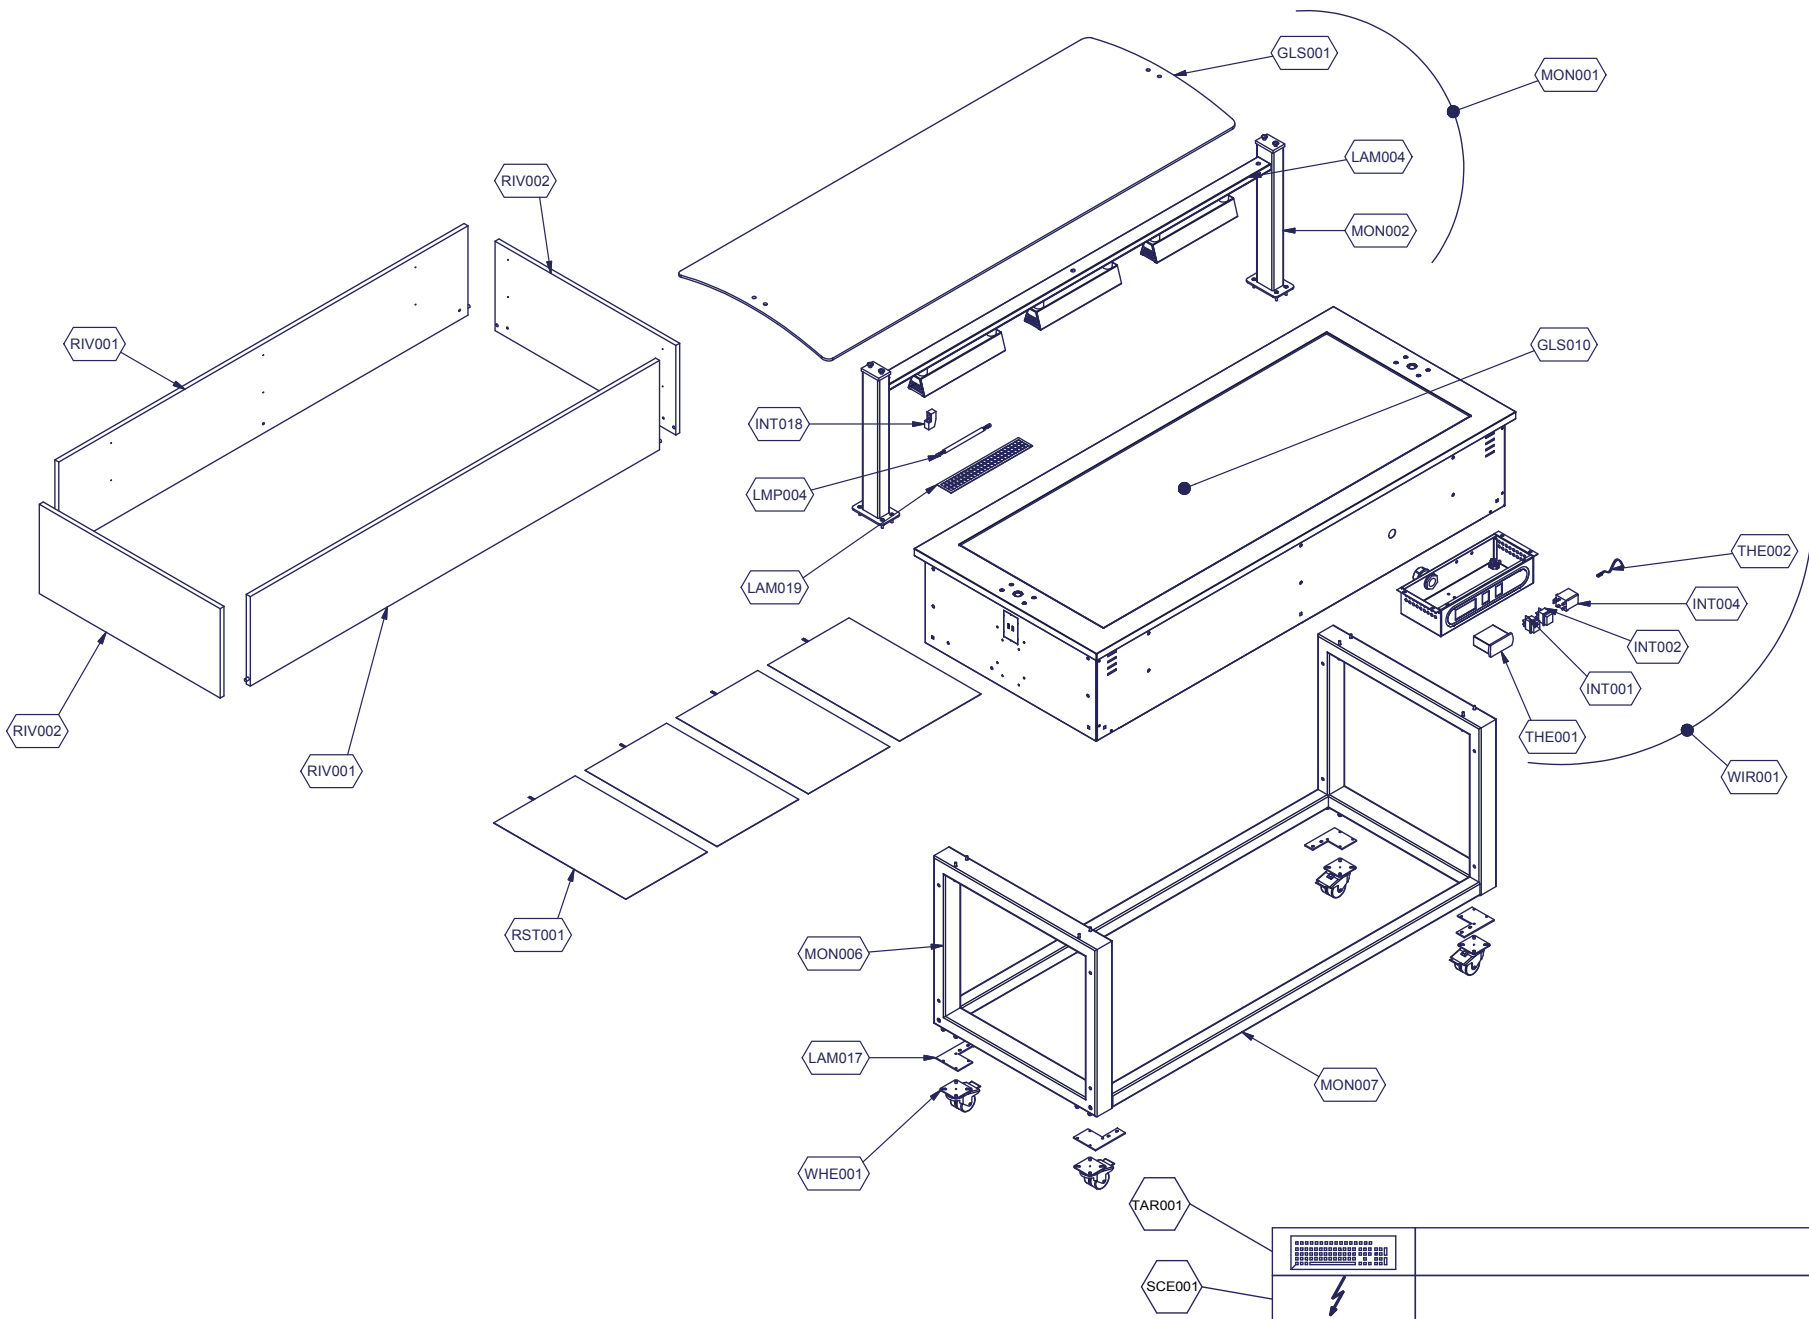

Kühlung Büffet-Element

Artikel-Nr. 651028 (9BESS3CEFWA02 / ES-BROWN 3W)

Explosionszeichnung / Ersatzteile

Bitte bei Ersatzteilbestellung immer Artikelnummer und Seriennummer mit angeben!

Code	Description	Notes
72539092	SUPERSTRUCTURE TOP GLASS	
74776682	TEMPERED GLASS	
74742008	MAIN ON/OFF SWITCH	2
74742017	LIGHT ON/OFF SWITCH	2
75956088	POWER RELAY	2
74741636	HOLDERLAMP	2
72539082	LED LIGHTING COVERING	
72539674	FRAME FIXING KIT	
72591904	LAMP PROTECTION	
74751010	HALOGEN LAMP	1
73669622	SUPERSTRUCTURE	
72539070	SUPERSTRUCTURE SIDE SUPPORT	
72539680	SIDE FRAME	
72539692	FRONT BOTTOM FRAME	
72546346	FOOD ISLAND TOP LONGER SIDE PANEL	
72546306	FOOD ISLAND TOP SIDE PANEL	
70259094	HEATING ELEMENT	2
SC852	ELECTRICAL WIRING	
RIF.TAR.B03	CONTROLLER PRESETTING SERVICE	1
74700897	UNSETTED ELECTRONIC CONTROLLER	1
74700899	PROBE	1
74708007	CASTOR/FEET	
73669842	POWER BOX	