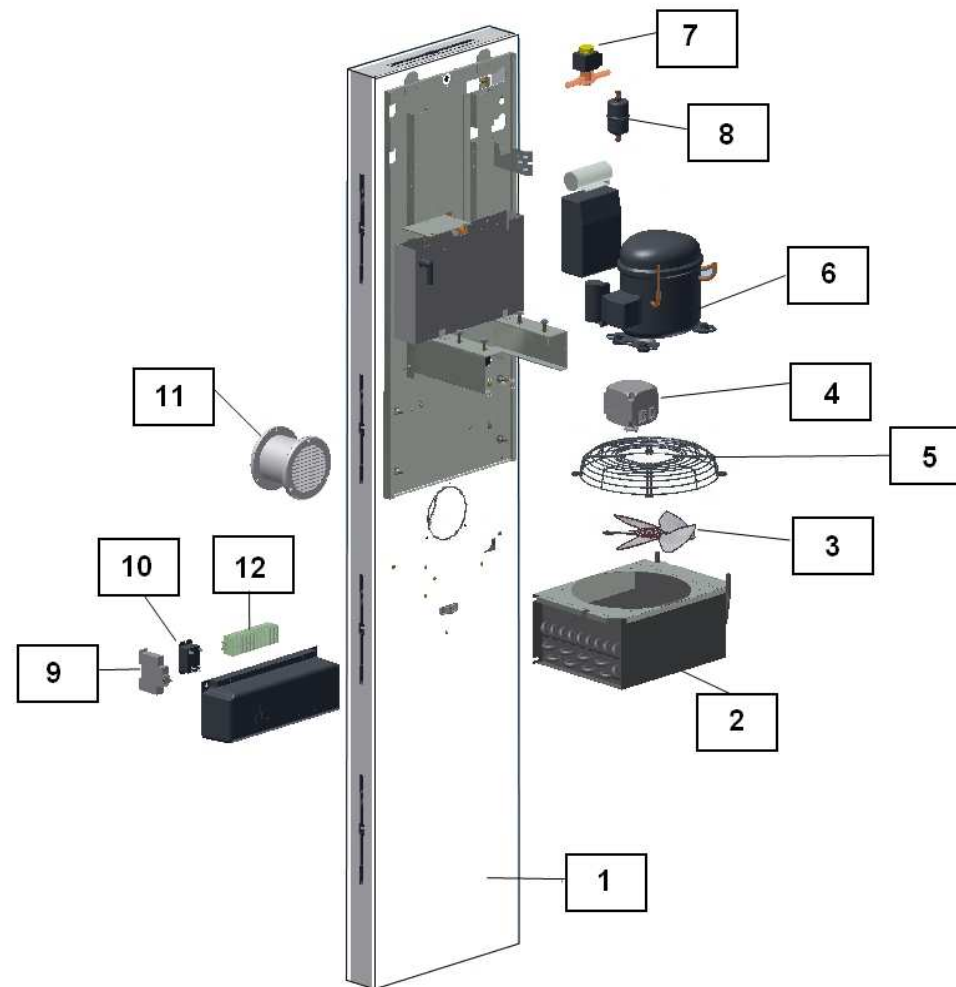

O5
ECO

1

	Number Nombre Zahl	Code Code Code	Dimensions / code Dimensions Dimensionen	N° of Parts N° Pièces Nr Stücke
BLINDAGE BLINDAGE BLENDE	1	61604058 61604060	10802201 / 10802202 10802203 / 10802204 10802205 10802206	1
DIGITAL CONTROL UNIT CONTROLEUR DIGITAL MIKROPROZESSOR	2	41103016	10802201 / 10802202 10802203 / 10802204 10802205 10802206	1
ON/OFF SWITCH INTERRUPTEUR ON/OFF EIN-UND AUSSCHALTER	3	43201004	10802201 / 10802202 10802203 / 10802204 10802205 10802206	1
LIGHTING SWITCH INTERRUPTEUR D'ECLAIRAGE BELEUCHTUNGSSCHALTER	4	43201013	10802201 / 10802202 10802203 / 10802204 10802205 10802206	1
LIGHT SENSOR CAPTEUR DE LUMIÈRE LICHTSENSOR	5	41102001	10802201 / 10802202 10802203 / 10802204 10802205 10802206	1
DEFROST PROBE SONDE DE DEGIVRAGE ABTAUUNG SONDE	6	41201011	10802201 / 10802202 10802203 / 10802204 10802205 10802206	1

PARTS LISTS / LISTES DES PIÈCES DÉTACHÉS / EINZELTEILLISTE

O5
ECO

1

	Number Nombre Zahl	Code Code Code	Dimensions Dimensions Dimensionen	N° of Parts N° Pièces Nr Stücke
ROOM PROBE SONDE AMBIANCE RAUM-FÜHLER	7	41201005	10802201 / 10802202 10802203 / 10802204 10802205 10802206	1
CONDENSER PROBE SONDE DU CONDENSEUR KONDENSATOR SONDE	8	41201006	10802201 / 10802202 10802203 / 10802204 10802205 10802206	1
POWER CABLE CABLE D'ALIMENTATION ANSCHLUSSKABEL	9	43001004	10802201 / 10802202 10802203 / 10802204 10802205 10802206	1