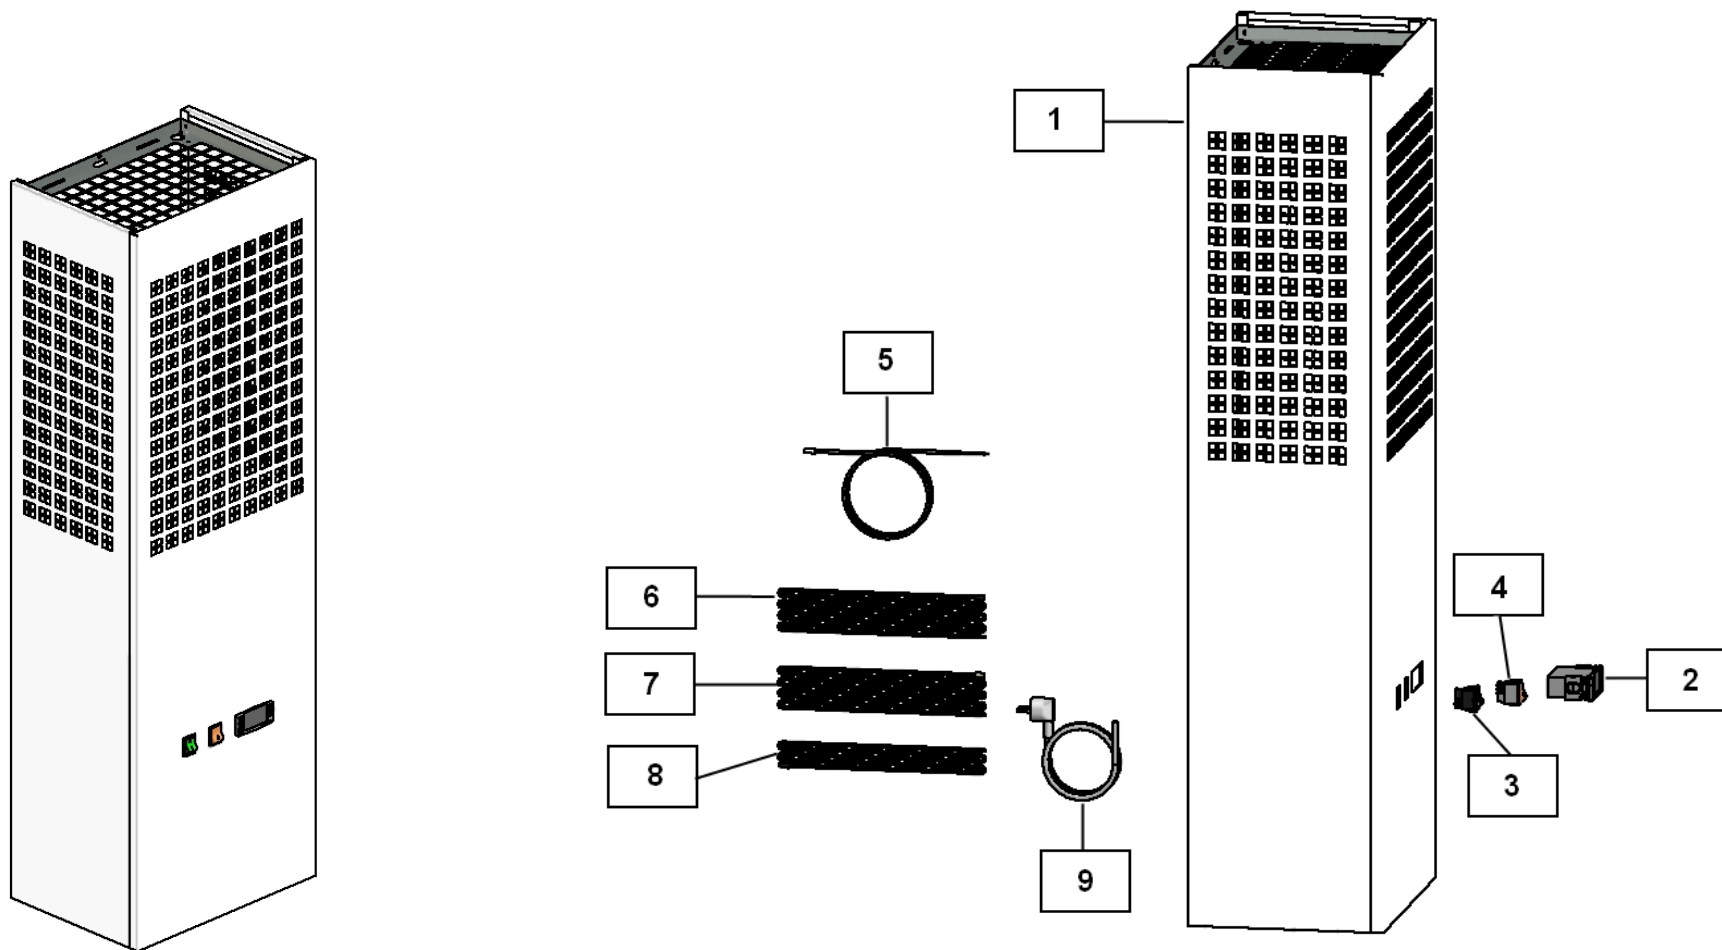

Positive Refrigeration Group With 80 Panel
Groupe Frigorifique Positive avec Panneau 80
Positive Kühlanlage mit 80 Wände

BLINDAGE AND CONTROL PANEL/BLINDAGE ET PANNEAU DE CONTROLE/ BLENDE UND ARMATUR

PARTS LISTS / LISTES DES PIÈCES DÉTACHÉS / EINZELTEILLISTE

O5
ECO

1

	Number Nombre Zahl	Code Code Code	Dimensions / code Dimensions Dimensionen	N° of Parts N° Pièces Nr Stücke
BLINDAGE BLINDAGE BLENDE	1	61604058 61604060	10802201 / 10802202 10802203 / 10802204 10802205 10802206	1
DIGITAL CONTROL UNIT CONTROLEUR DIGITAL MIKROPROZESSOR	2	41103016	10802201 / 10802202 10802203 / 10802204 10802205 10802206	1
ON/OFF SWITCH INTERRUPTEUR ON/OFF EIN-UND AUSSCHALTER	3	43201004	10802201 / 10802202 10802203 / 10802204 10802205 10802206	1
LIGHTING SWITCH INTERRUPTEUR D'ECLAIRAGE BELEUCHTUNGSSCHALTER	4	43201013	10802201 / 10802202 10802203 / 10802204 10802205 10802206	1
LIGHT SENSOR CAPTEUR DE LUMIÈRE LICHTSENSOR	5	41102001	10802201 / 10802202 10802203 / 10802204 10802205 10802206	1
DEFROST PROBE SONDE DE DEGIVRAGE ABTAUUNG SONDE	6	41201011	10802201 / 10802202 10802203 / 10802204 10802205 10802206	1