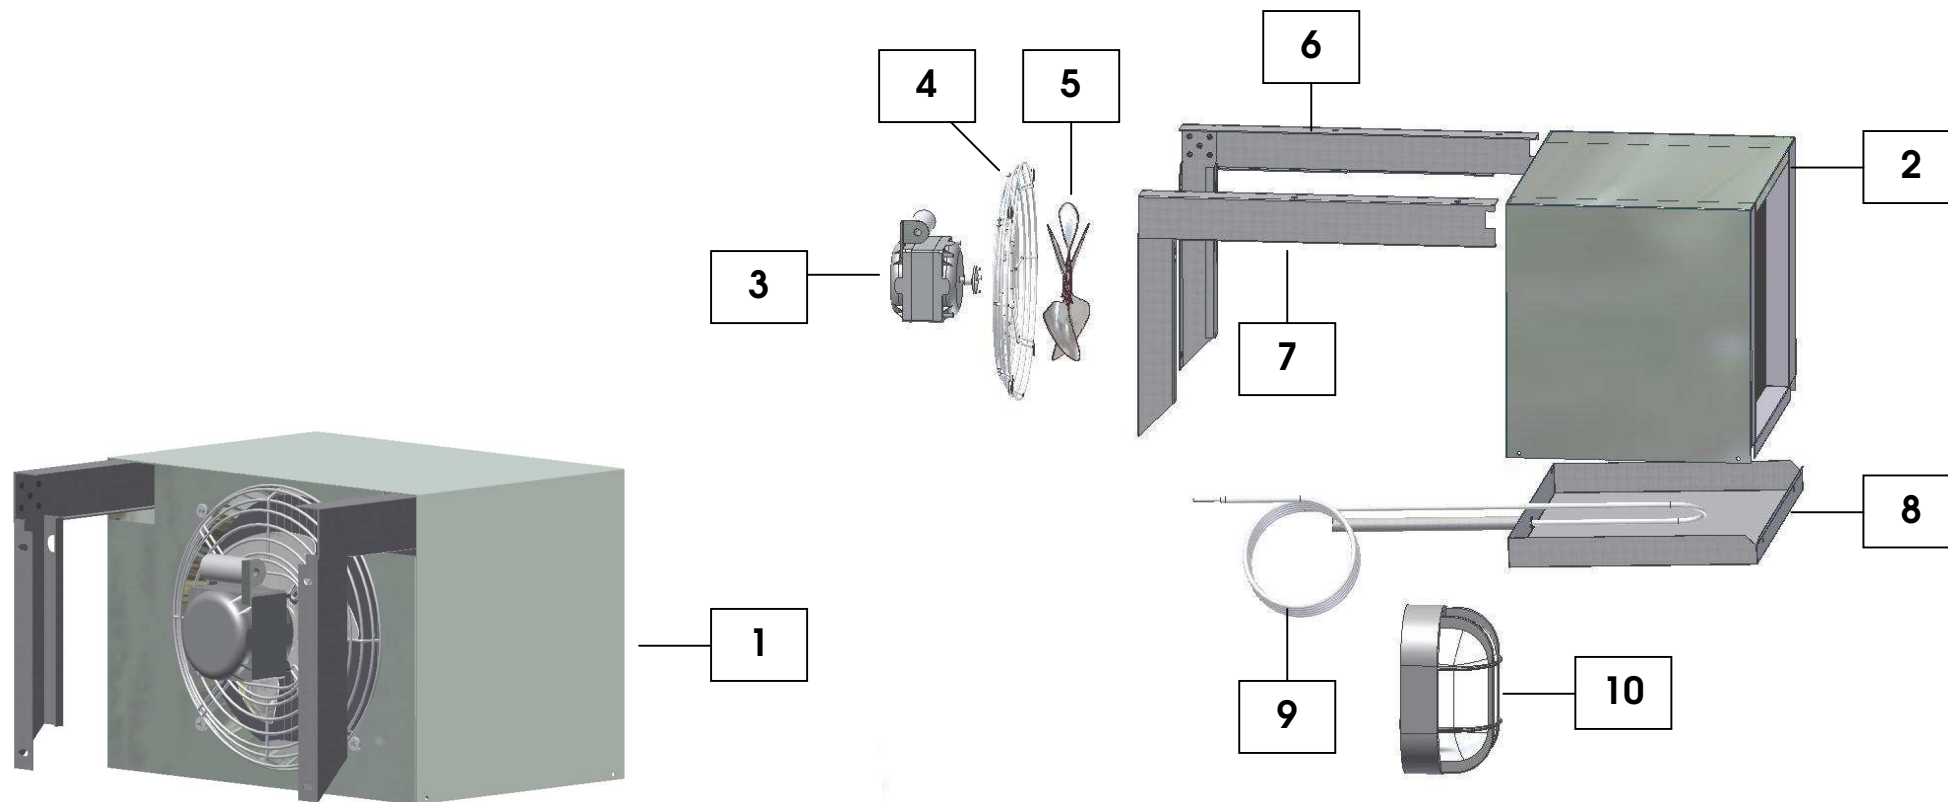

EVAPORATOR GROUP/GROUPE EVAPORATEUR/VERDAMPFEREINHEIT

PARTS LISTS / LISTES DES PIÈCES DÉTACHÉS / EINZELTEILLISTE

O5
ECO

3

	Number Nombre Zahl	Code Code Code	Dimensions Dimensions Dimensionen	N° of Parts N° Pièces Nr Stücke
COMPLETE EVAPORATOR EVAPORATEUR COMPLET VERDAMPFER KOMPLETT	1	61604070 61604071 61604072 61604073	10802201 / 10802202 10802203 / 10802204 10802205 10802206	1
EVAPORATOR EVAPORATEUR VERDAMPFER	2	40201001 40201002 40201003 40201004	10802201 / 10802202 10802203 / 10802204 10802205 10802206	1
MOTORFAN MOTO-VENTILATEUR VENTILATORMOTOR	3	40701027 40701019	10802201 / 10802202 10802203 / 10802204 10802205 10802206	1 2
EVAPORATOR'S FAN HOLDER SUPPORT DU VENTILATUR DE L'EVAPORATEUR SCHUTZGITTER FÜR DEN VENTILATOR DES VERDAMPFERS	4	46501011 46501010	10802201 / 10802202 10802203 / 10802204 10802205 10802206	1 2