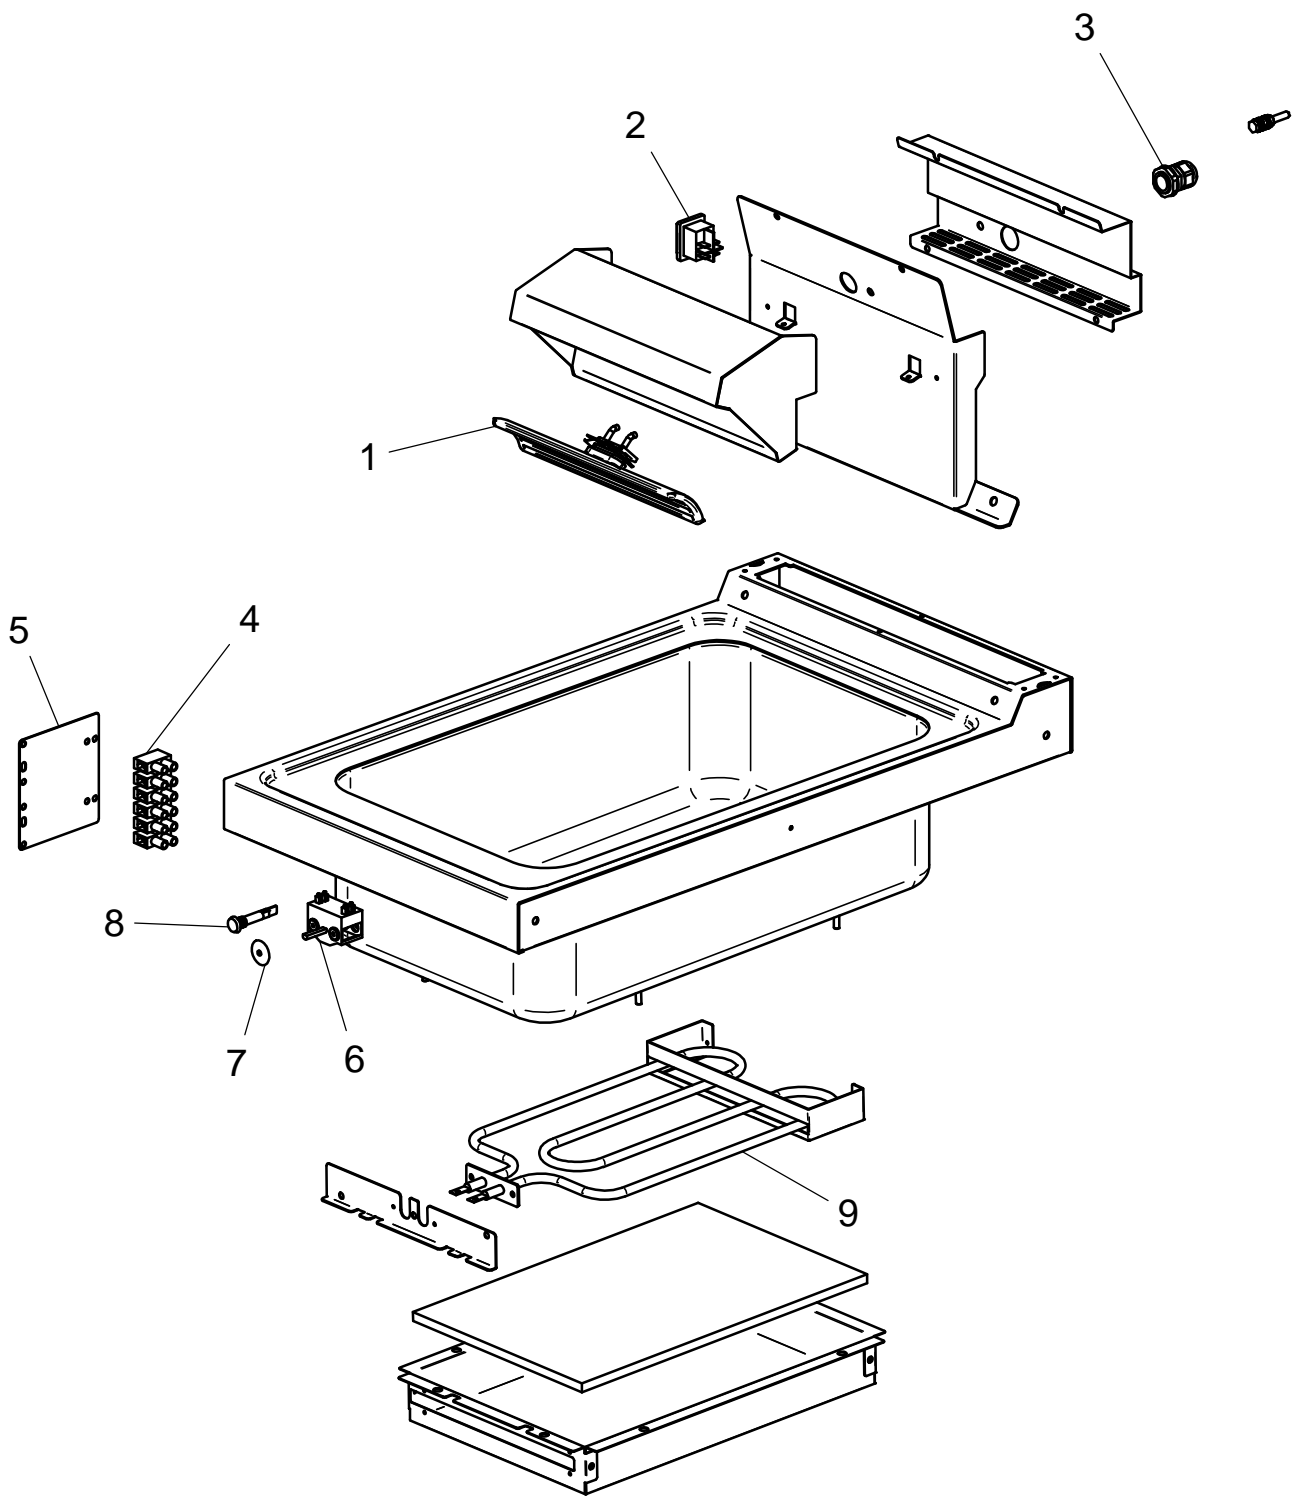

## Listino componenti per pagina 1

1	186161	GRIGLIA CAMINO GRILLE POUR CHEMINÉE KAMINROST CHIMNEY GRILL	
2	GACU700281	AS.FONDO FORATO ECC47 FOND PERFORE PERFORATED BOTTOM	
3	183993	KIT PIEDINO TOP PIED FUSS FOOT	
4	168878 <i><u>Recommended spare parts</u></i>	CORPO MANOPOLA COMMUTATORE POIGNEE COMMUTATEUR UMSCHALTER-KNOPFKOERPER COMMUTATOR KNOB	
5	187601 <i><u>Recommended spare parts</u></i>	ANELLO MANOPOLA COMMUTATORE RING COMMUTATEUR KLEBERING KNEBEL TAKTSCHALTER SWITCH RING	