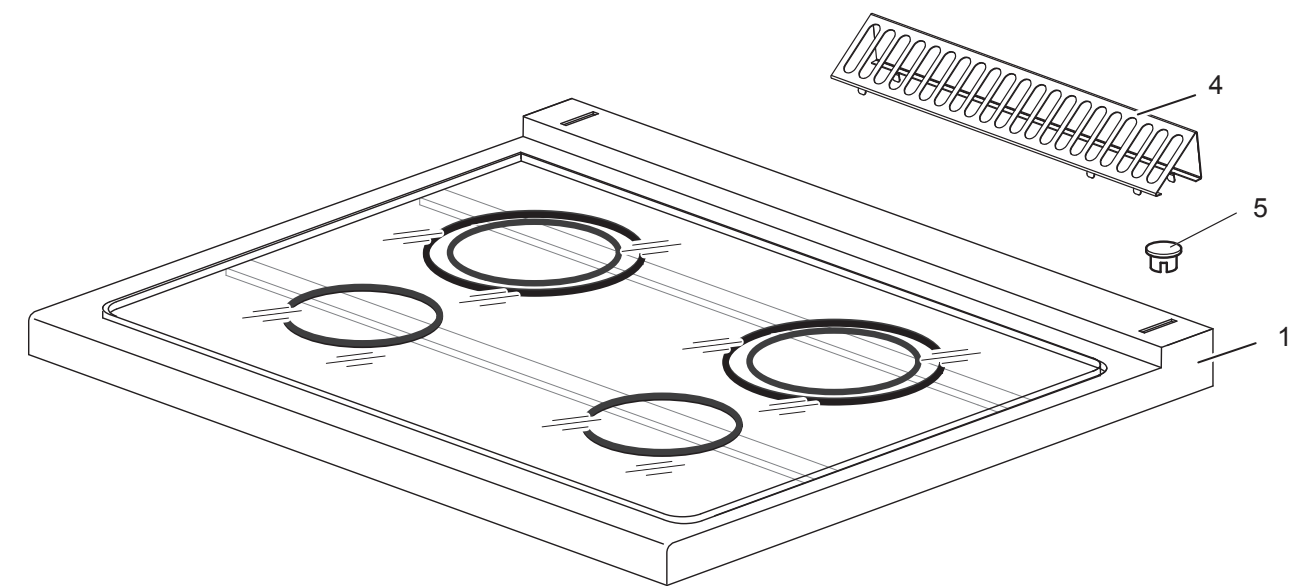

Listino componenti per pagina 1

1	RIC0004900	PIANO COTTURA EVC477P NO COMP.ELETTRICI PLAN DE CUISSON PLATTE WORK PLANE	
2	RIC0001294 <i><u>Recommended spare parts</u></i>	PIASTRA ELETTRICA 2,5KW CADRE ELECTRIQUE 2,5KW ELEKTRISCHE PLATTE 2,5KW ELECTRIC PLATE 2,5KW	
4	186163	GRIGLIA CAMINO GRILLE POUR CHEMINÉE KAMINROST CHIMNEY GRILL	
5	163603	GIUNZIONE FISSAGGIO PIANO FIXATURE DE PLAN TOPVERBINDUNG TOP CONNECTION	
10	168878 <i><u>Recommended spare parts</u></i>	CORPO MANOPOLA COMMUTATORE POIGNEE COMMUTATEUR UMSCHALTER-KNOPFKOERPER COMMUTATOR KNOB	
11	186713 <i><u>Recommended spare parts</u></i>	ANELLO MANOPOLA COMMUTATORE RING COMMUTATEUR KLEBERING KNEBEL TAKTSCHALTER SWITCH RING