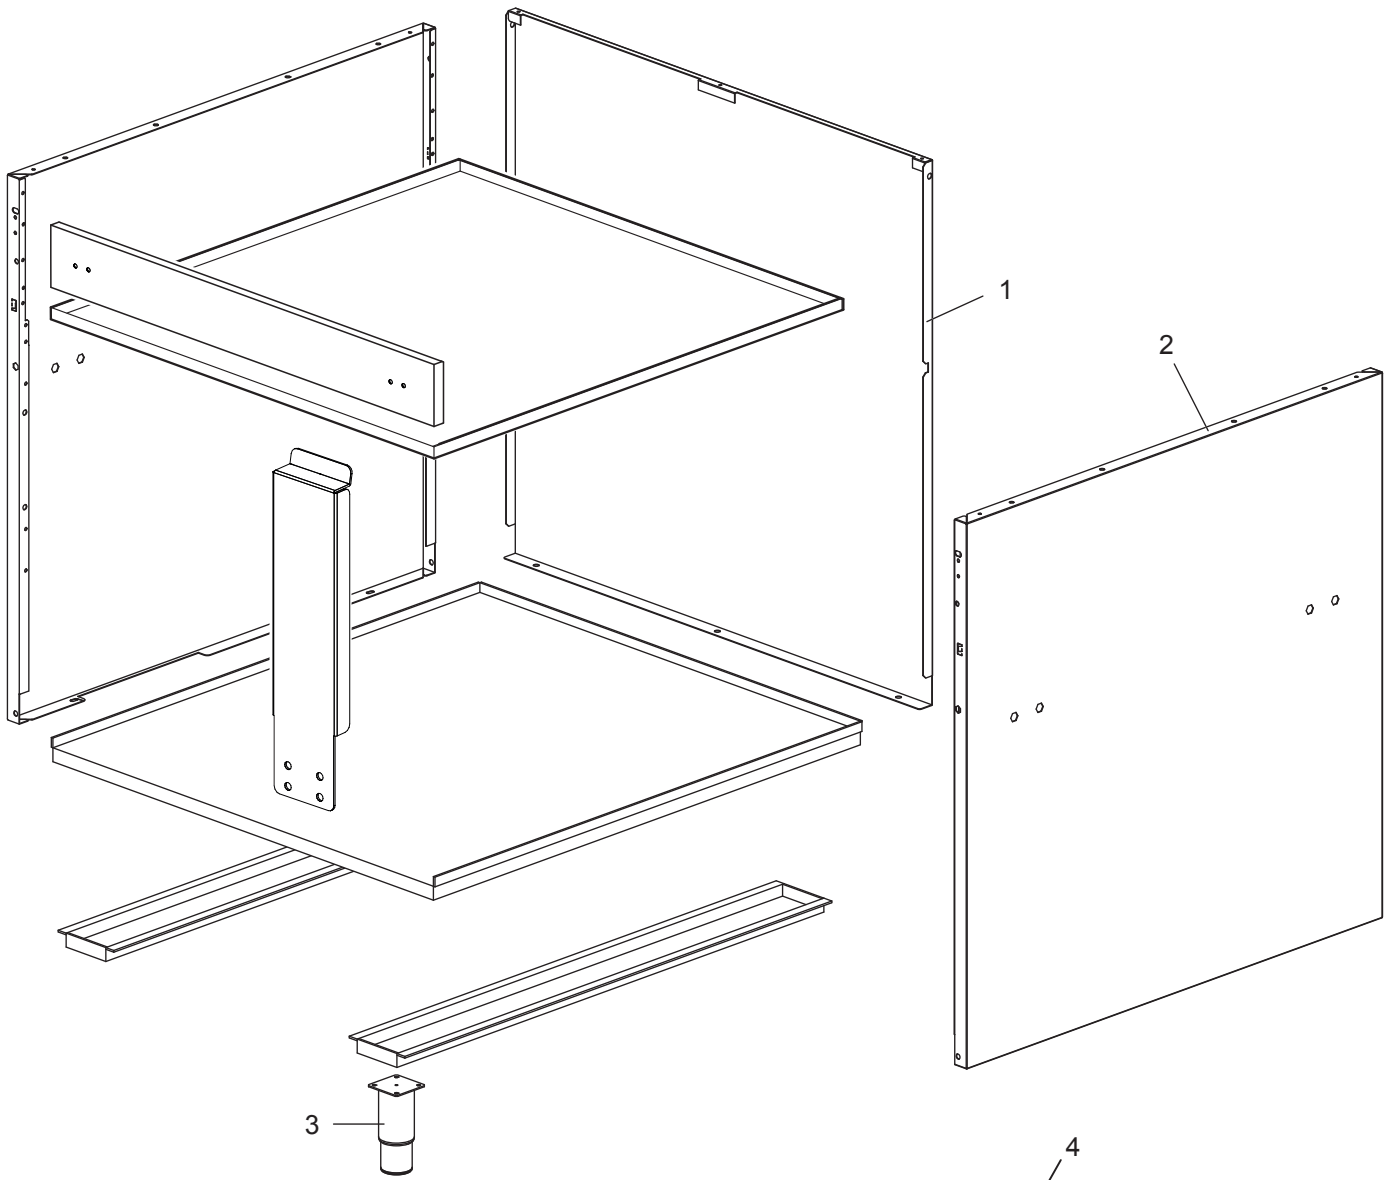

1	RIC0004900	PIANO COTTURA EVC477P NO COMP.ELETTRICI PLAN DE CUISSON PLATTE WORK PLANE	
2	RIC0001294 <i><u>Recommended spare parts</u></i>	PIASTRA ELETTRICA 2,5KW CADRE ELECTRIQUE 2,5KW ELEKTRISCHE PLATTE 2,5KW ELECTRIC PLATE 2,5KW	
4	186163	GRIGLIA CAMINO GRILLE POUR CHEMINÉE KAMINROST CHIMNEY GRILL	
5	163603	GIUNZIONE FISSAGGIO PIANO FIXATURE DE PLAN TOPVERBINDUNG TOP CONNECTION	
10	168878 <i><u>Recommended spare parts</u></i>	CORPO MANOPOLA COMMUTATORE POIGNEE COMMUTATEUR UMSCHALTER-KNOPFKOERPER COMMUTATOR KNOB	
11	186713 <i><u>Recommended spare parts</u></i>	ANELLO MANOPOLA COMMUTATORE RING COMMUTATEUR KLEBERING KNEBEL TAKTSCHALTER SWITCH RING	