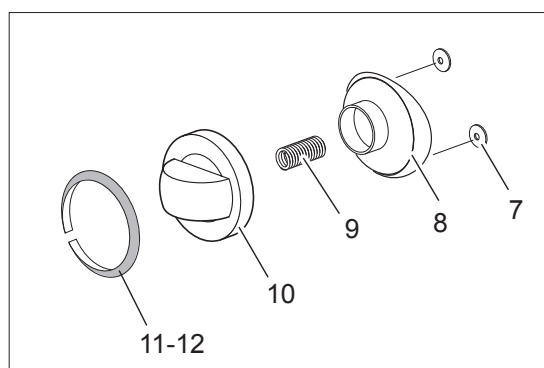

Listino componenti per pagina 1

1	RIC0004900	PIANO COTTURA EVC477P NO COMP.ELETTRICI PLAN DE CUISSON PLATTE WORK PLANE	
2	RIC0001294 <i><u>Recommended spare parts</u></i>	PIASTRA ELETTRICA 2,5KW CADRE ELECTRIQUE 2,5KW ELEKTRISCHE PLATTE 2,5KW ELECTRIC PLATE 2,5KW	
4	186163	GRIGLIA CAMINO GRILLE POUR CHEMINÉE KAMINROST CHIMNEY GRILL	
5	163603	GIUNZIONE FISSAGGIO PIANO FIXATURE DE PLAN TOPVERBINDUNG TOP CONNECTION	
10	168878 <i><u>Recommended spare parts</u></i>	CORPO MANOPOLA COMMUTATORE POIGNEE COMMUTATEUR UMSCHALTER-KNOPFKOERPER COMMUTATOR KNOB	
11	186713 <i><u>Recommended spare parts</u></i>	ANELLO MANOPOLA COMMUTATORE RING COMMUTATEUR KLEBERING KNEBEL TAKTSCHALTER SWITCH RING