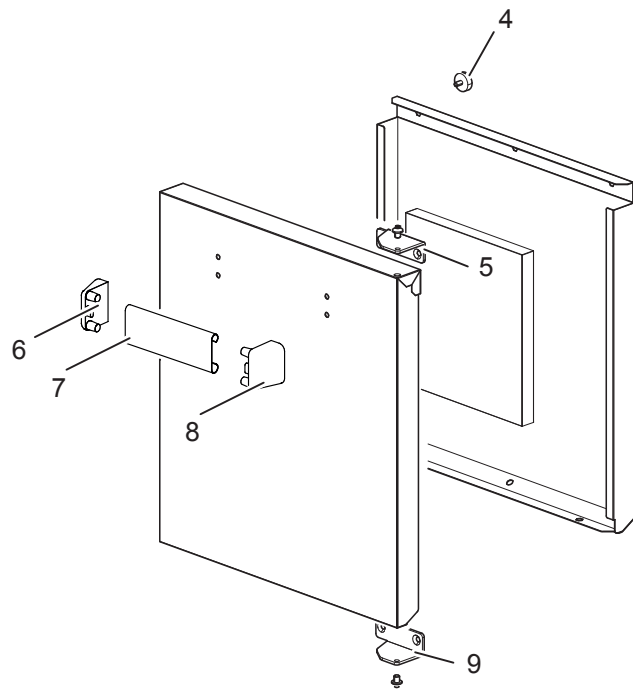

1	RIC0004900	PIANO COTTURA EVC477P NO COMP.ELETTRICI PLAN DE CUISSON PLATTE WORK PLANE	
2	RIC0001294 <i><u>Recommended spare parts</u></i>	PIASTRA ELETTRICA 2,5KW CADRE ELECTRIQUE 2,5KW ELEKTRISCHE PLATTE 2,5KW ELECTRIC PLATE 2,5KW	
4	186163	GRIGLIA CAMINO GRILLE POUR CHEMINÉE KAMINROST CHIMNEY GRILL	
5	163603	GIUNZIONE FISSAGGIO PIANO FIXATURE DE PLAN TOPVERBINDUNG TOP CONNECTION	
10	168878 <i><u>Recommended spare parts</u></i>	CORPO MANOPOLA COMMUTATORE POIGNEE COMMUTATEUR UMSCHALTER-KNOPFKOERPER COMMUTATOR KNOB	
11	186713 <i><u>Recommended spare parts</u></i>	ANELLO MANOPOLA COMMUTATORE RING COMMUTATEUR KLEBERING KNEBEL TAKTSCHALTER SWITCH RING	