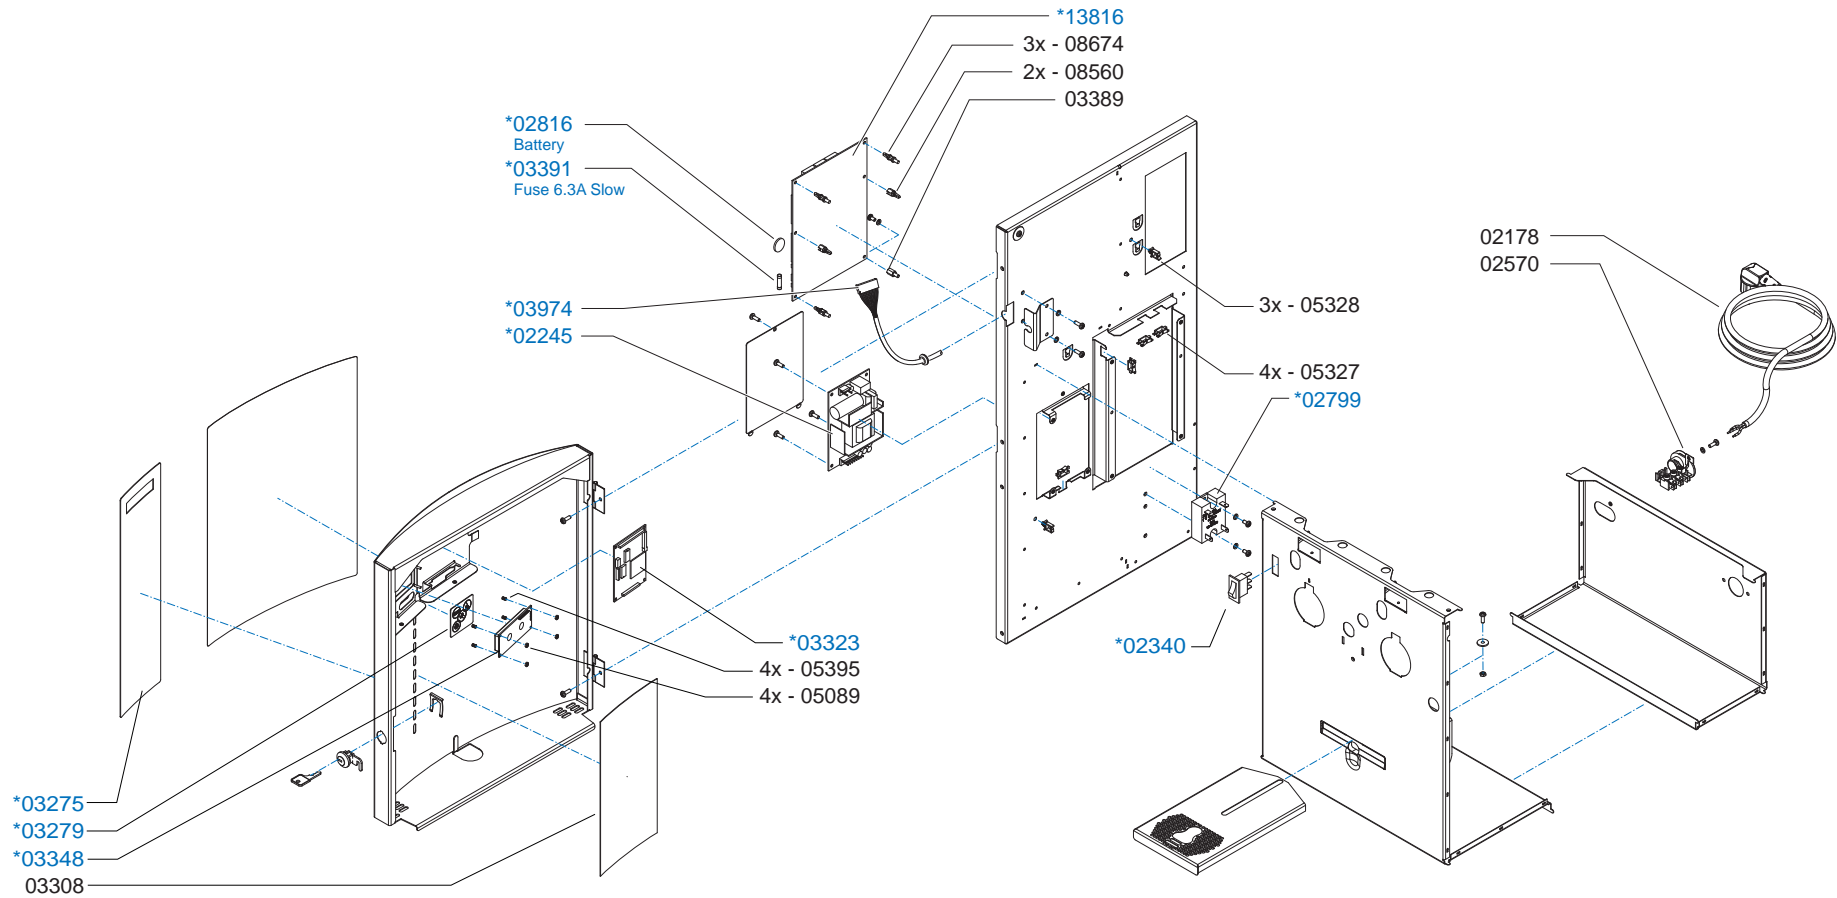

Type : OptiVend 4 TS - Model 2009 - Artikelnummer : 10495	From mach. nr. : 2S 16207 Date : 05-2009	Page : 1 - 4 Rev. : 2	Drawer : RLF Date : 06-04-2009
Rated voltage : 1N~ 220-240V 50-60Hz 3275W	<b>Spare Parts Info</b>	<b>Animo®</b>	<b>www.animo.eu</b>