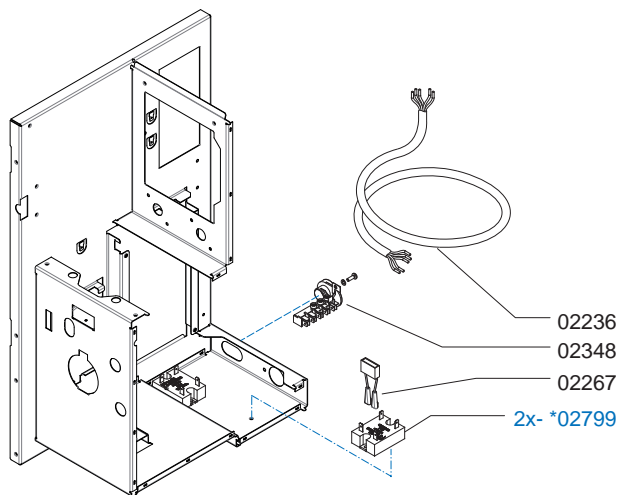

Optivend 3 & 4

Optivend Choco, 1 & 2