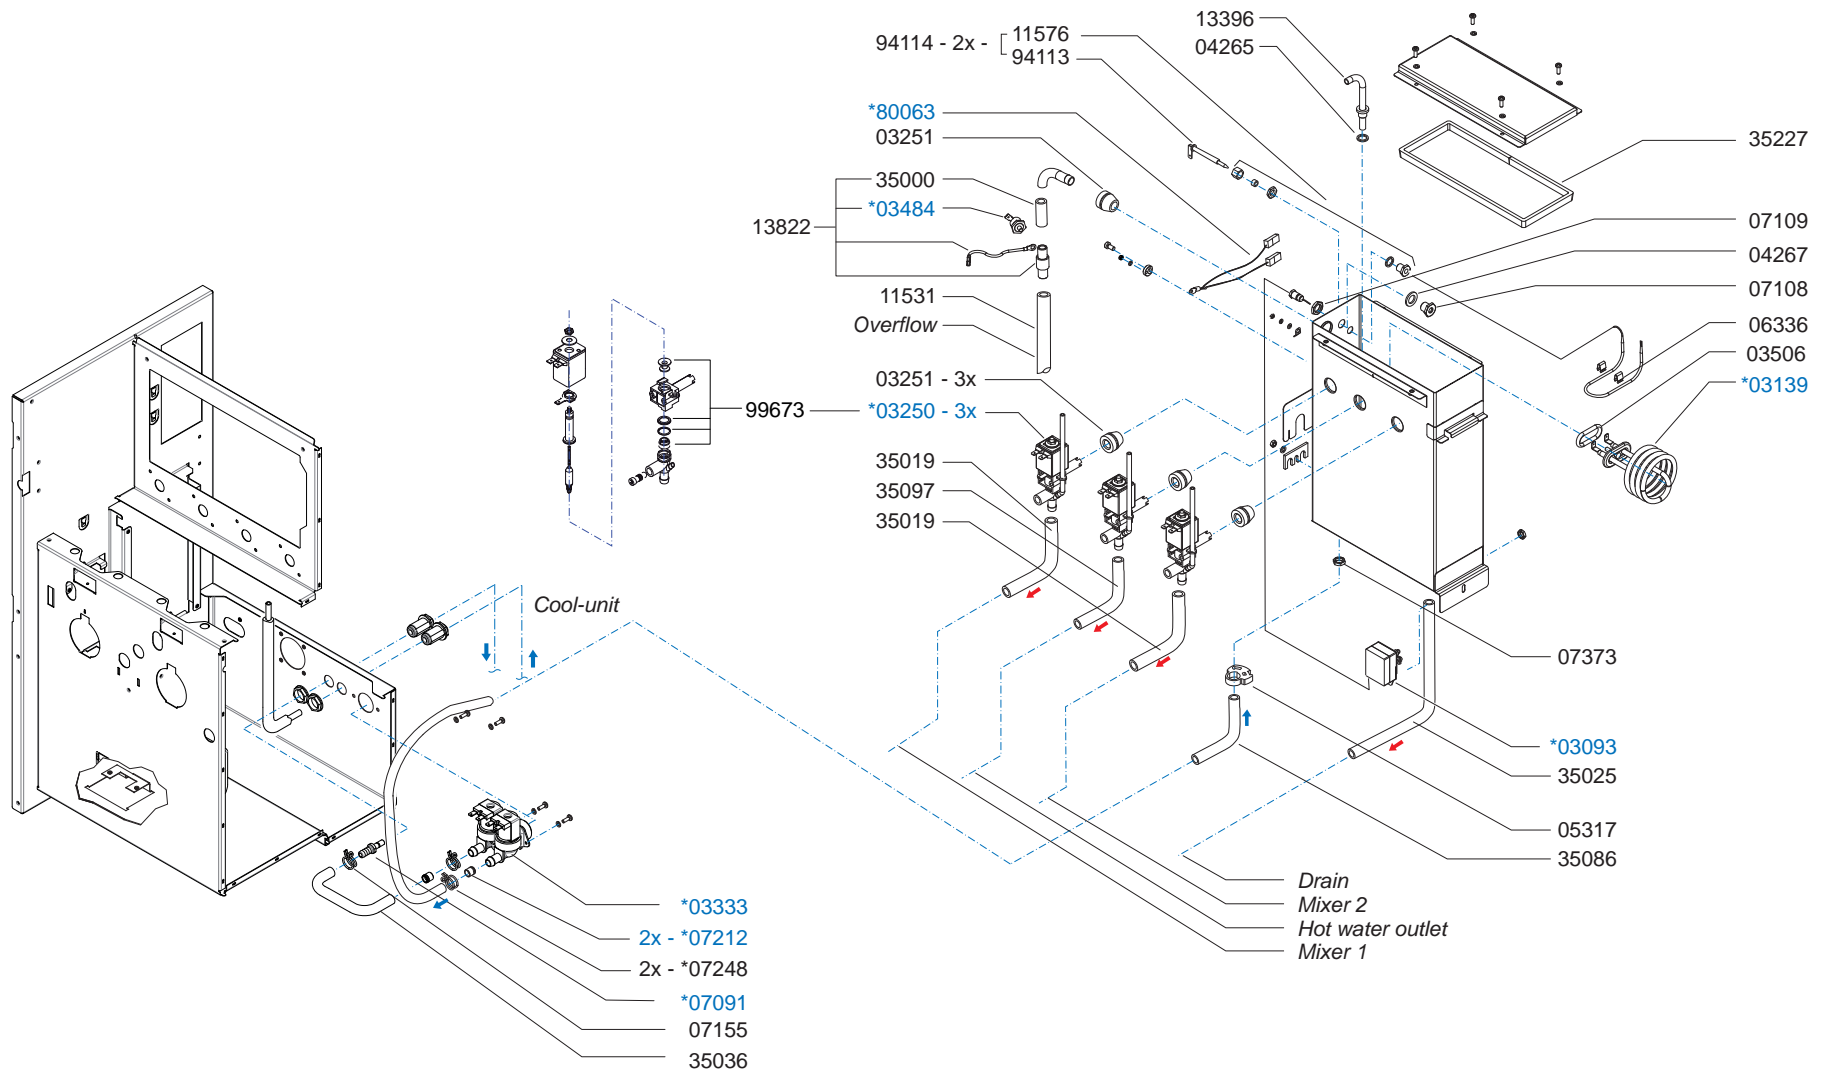

Drawer : W.B  
 Date : 18-03-2009

Rated voltage : 1N~ 220-240V 50Hz 3500W

**Spare Parts Info**

**Animo**<sup>®</sup>

[www.animo.eu](http://www.animo.eu)

Type : OptiVend 4 TS H&C - Model 2009 - Artikelnummer : 10496	From mach. nr. : 2S 17380 Date : 06-09	Page : 3 - 4 Rev. : 1	Drawer : W.B Date : 18-03-2009
Rated voltage : 1N~ 220-240V 50Hz 3500W	<b>Spare Parts Info</b>	<b>Animo®</b>	<b>www.animo.eu</b>