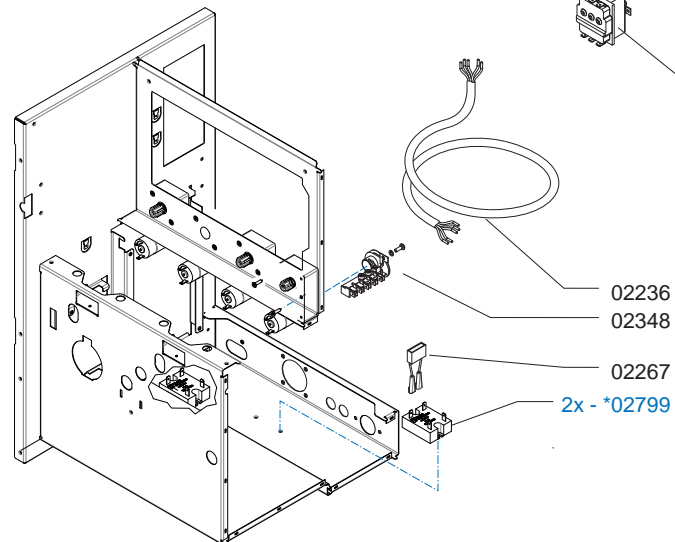

**Animo®**

[www.animo.eu](http://www.animo.eu)

Optivend Choco, 1 & 2

Optivend 3 & 4

Optivend Choco, 1 & 2

Optivend 3 & 4

\* Recommended Spare Part

Type : MPR OV 3-4 2N~ 380-415V 6.5kW  
 Artikelnummer : MPR 99861