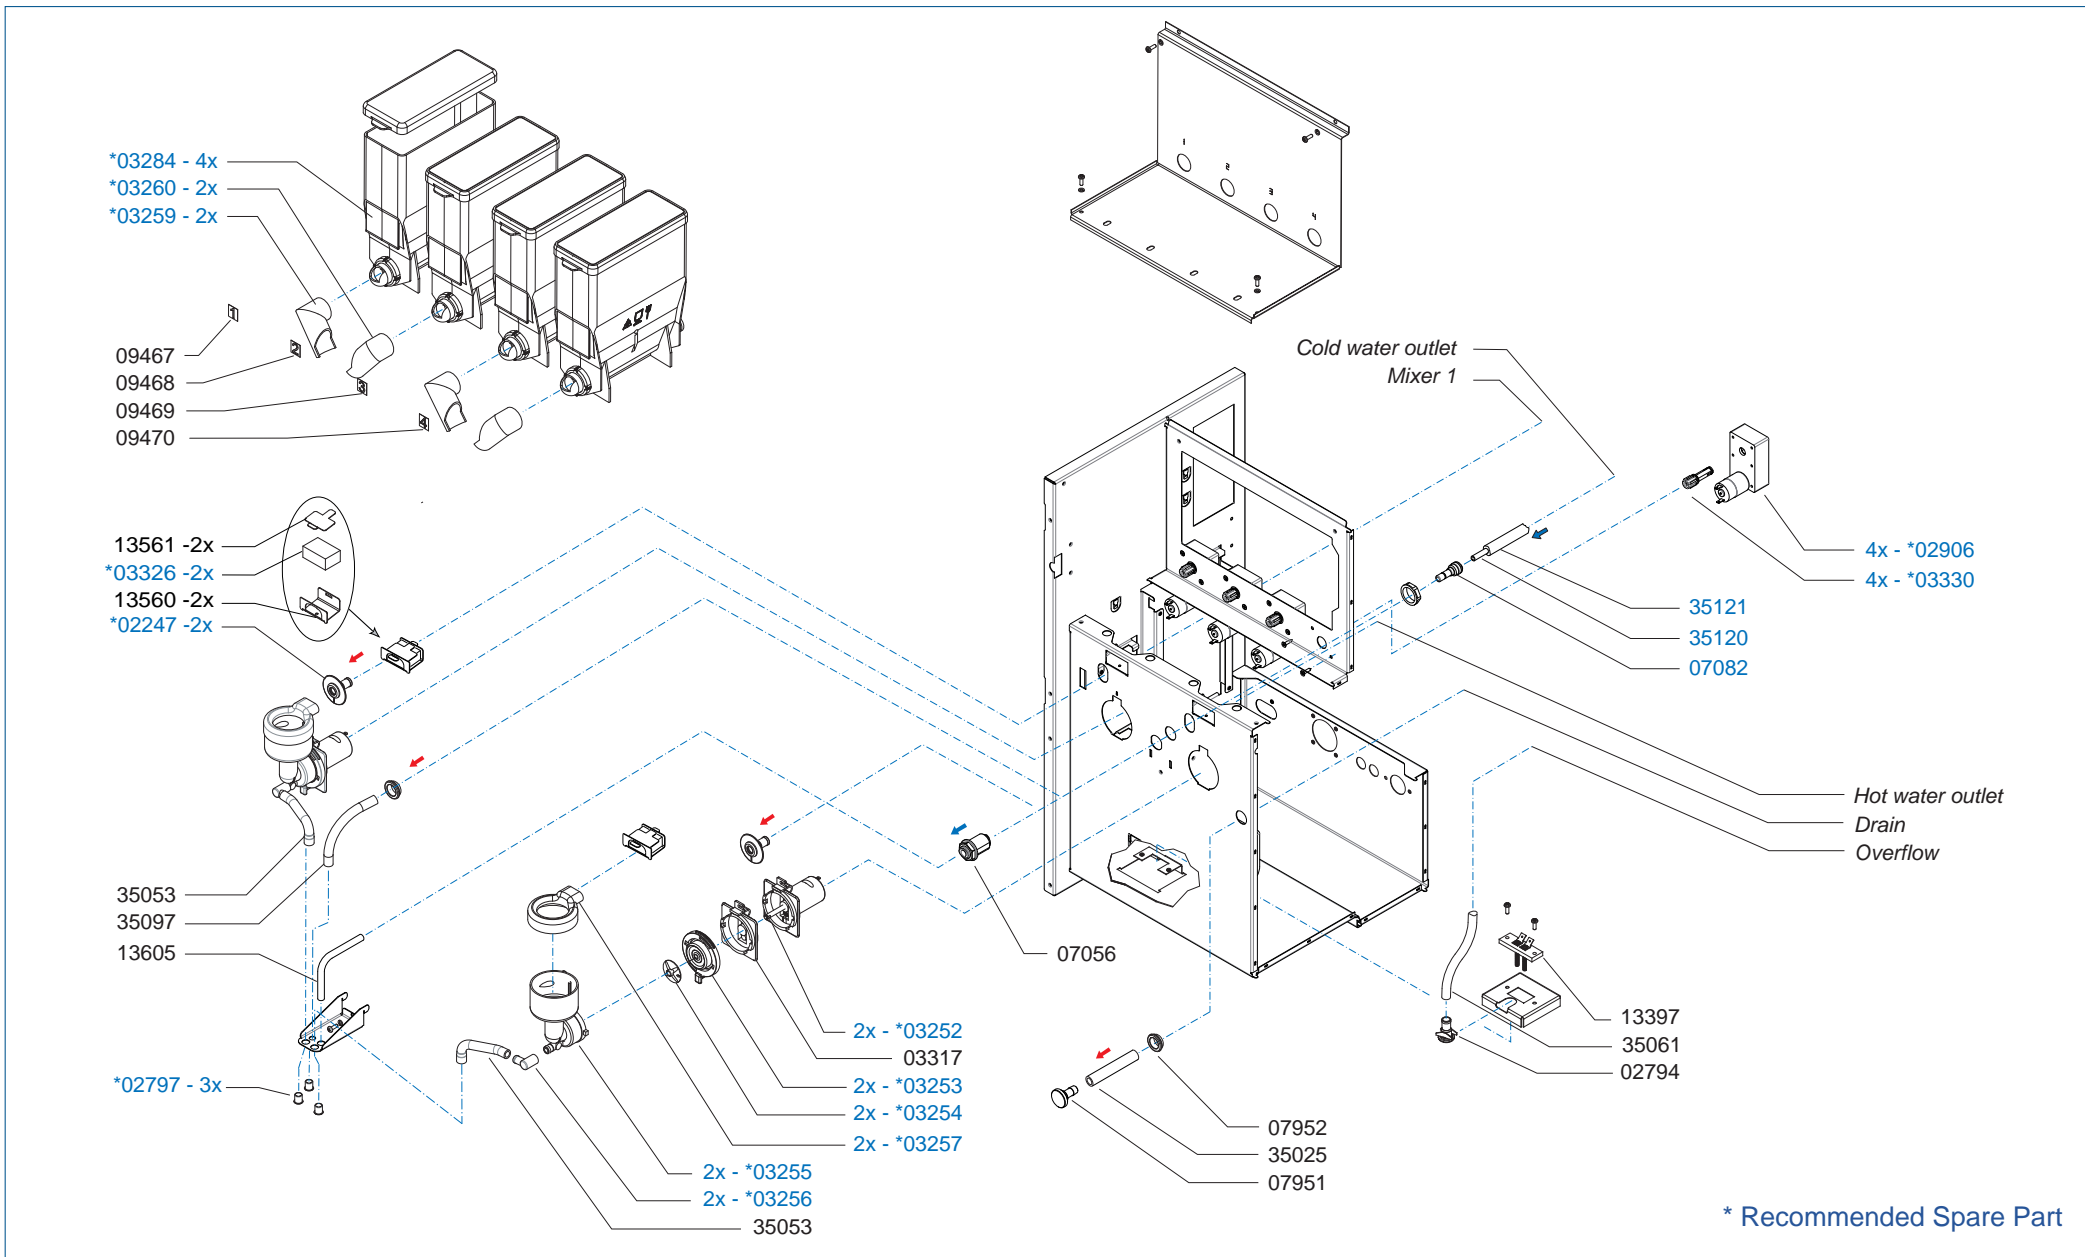

Drawer : W.B  
 Date : 18-03-2009

Rated voltage : 1N~ 220-240V 50Hz 3500W

**Spare Parts Info**

**Animo**<sup>®</sup>

[www.animo.eu](http://www.animo.eu)

Type : OptiVend 4 TS H&C - Model 2009 - Artikelnummer : 10496	From mach. nr. : 2S 17380 Date : 06-09	Page : 3 - 4 Rev. : 1	Drawer : W.B Date : 18-03-2009
Rated voltage : 1N~ 220-240V 50Hz 3500W	<b>Spare Parts Info</b>	<b>Animo®</b>	<b>www.animo.eu</b>