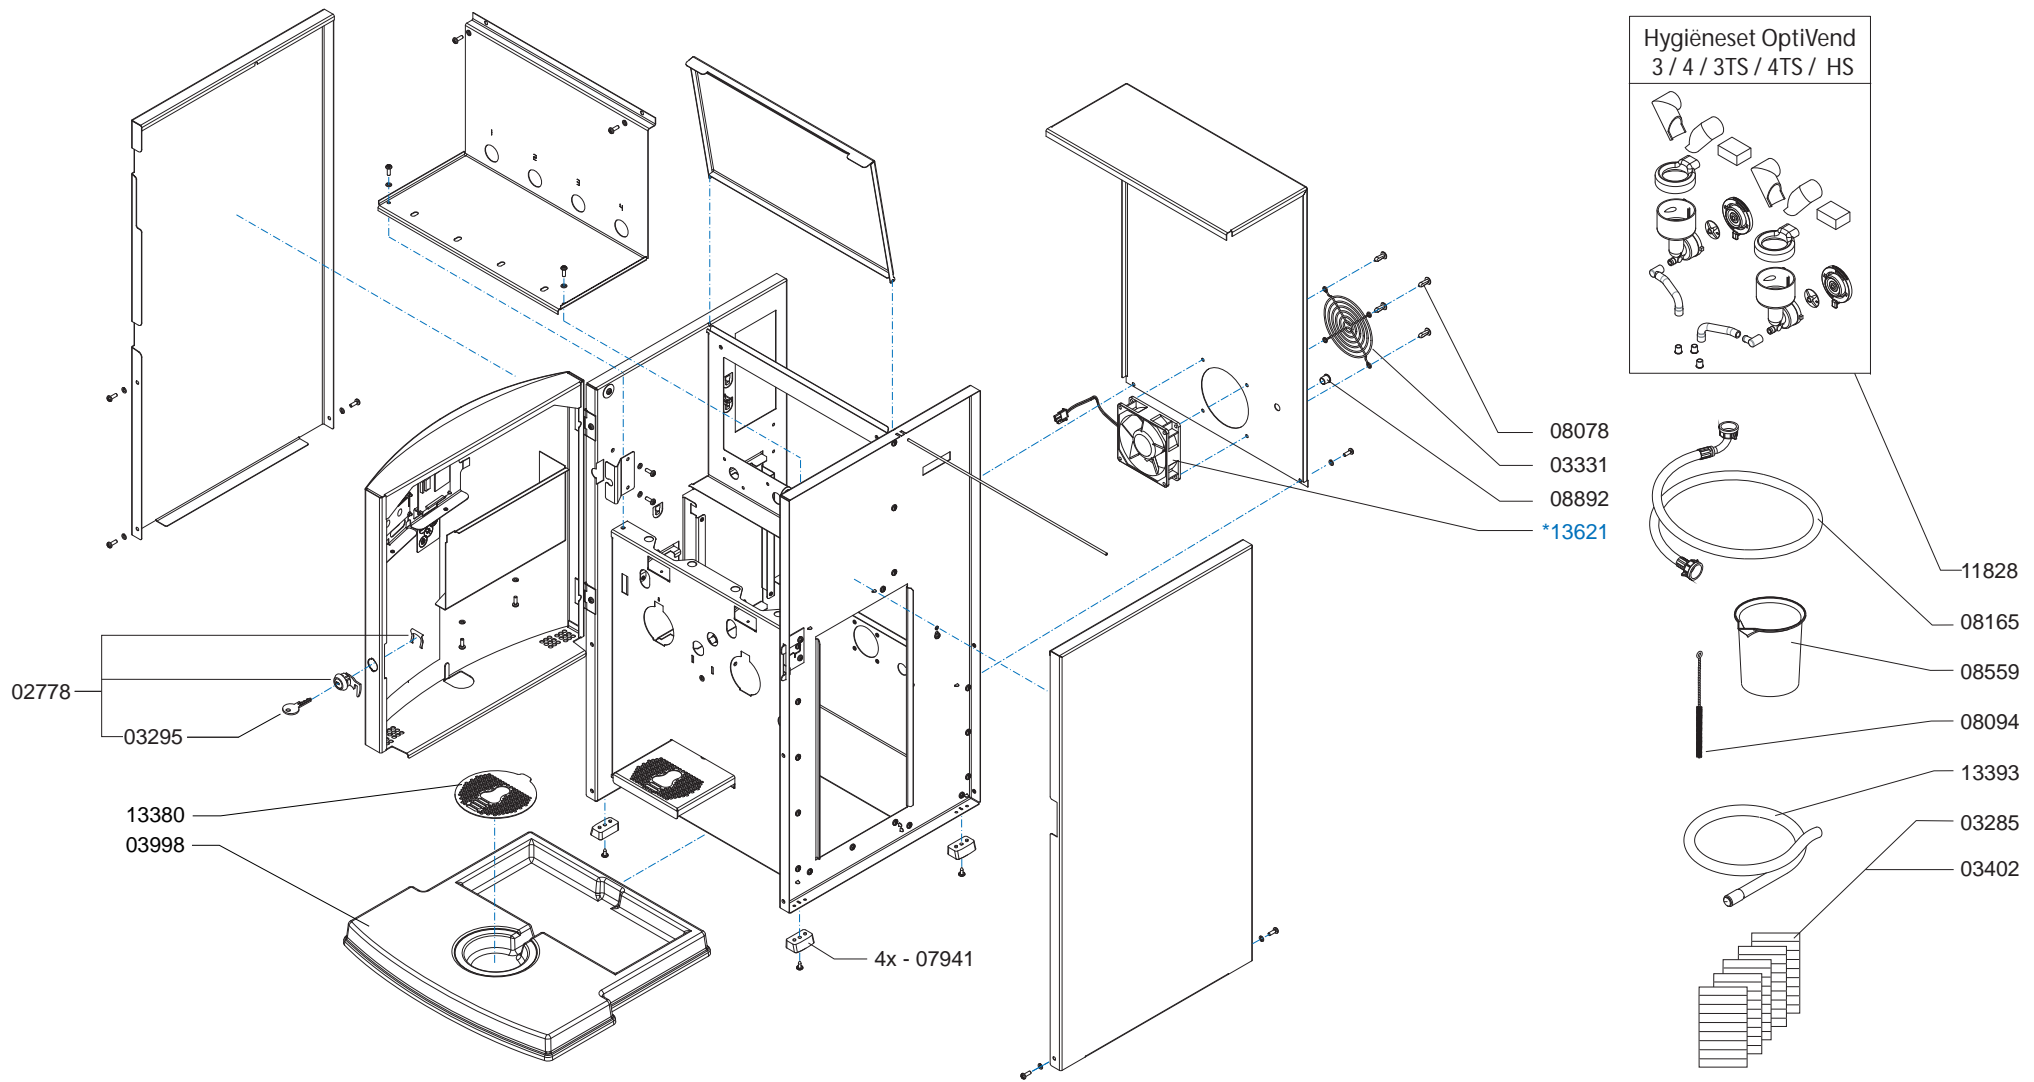

From mach. nr. : 1S 09911  
 Date : 03-09

Page : 1 -1  
 Rev. : 1

Drawer : W.B  
 Date : 18-03-2009

Rated voltage : 2N~ 380-415V 6.5kW

**Spare Parts Info**

**Animo®**

[www.animo.eu](http://www.animo.eu)

\* Recommended Spare Part