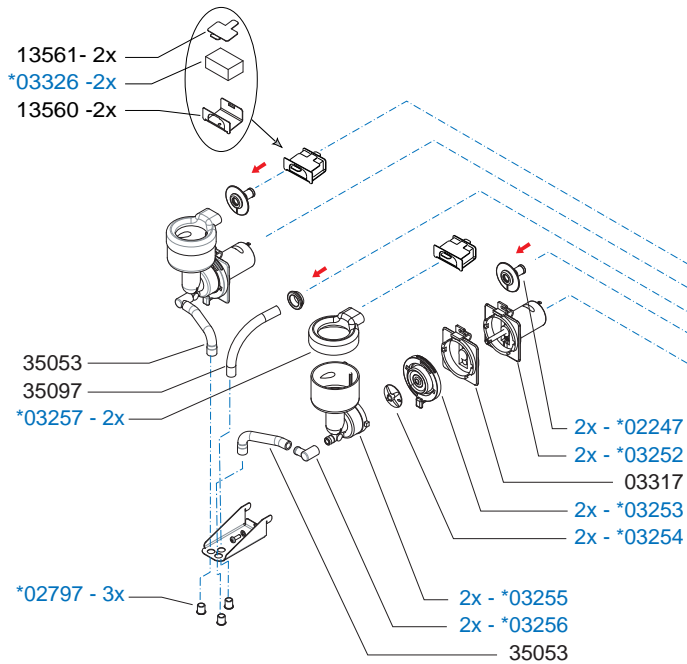

\* Recommended Spare Part

Type : OptiVend 4 TS - Model 2009 -  
 Artikelnummer : 10495

From mach. nr. : 2S 16207  
 Date : 05-2009

Page : 2 - 4  
 Rev. : 2

Drawer : RLF  
 Date : 06-04-2009

Rated voltage : 1N~ 220-240V 50-60Hz 3275W

**Spare Parts Info**

**Animo®**

[www.animo.eu](http://www.animo.eu)

\* Recommended Spare Part

Type : OptiVend 4 TS - Model 2009 -  
 Artikelnummer : 10495

From mach. nr. : 2S 16207  
 Date : 05-2009

Page : 3 - 4  
 Rev. : 2