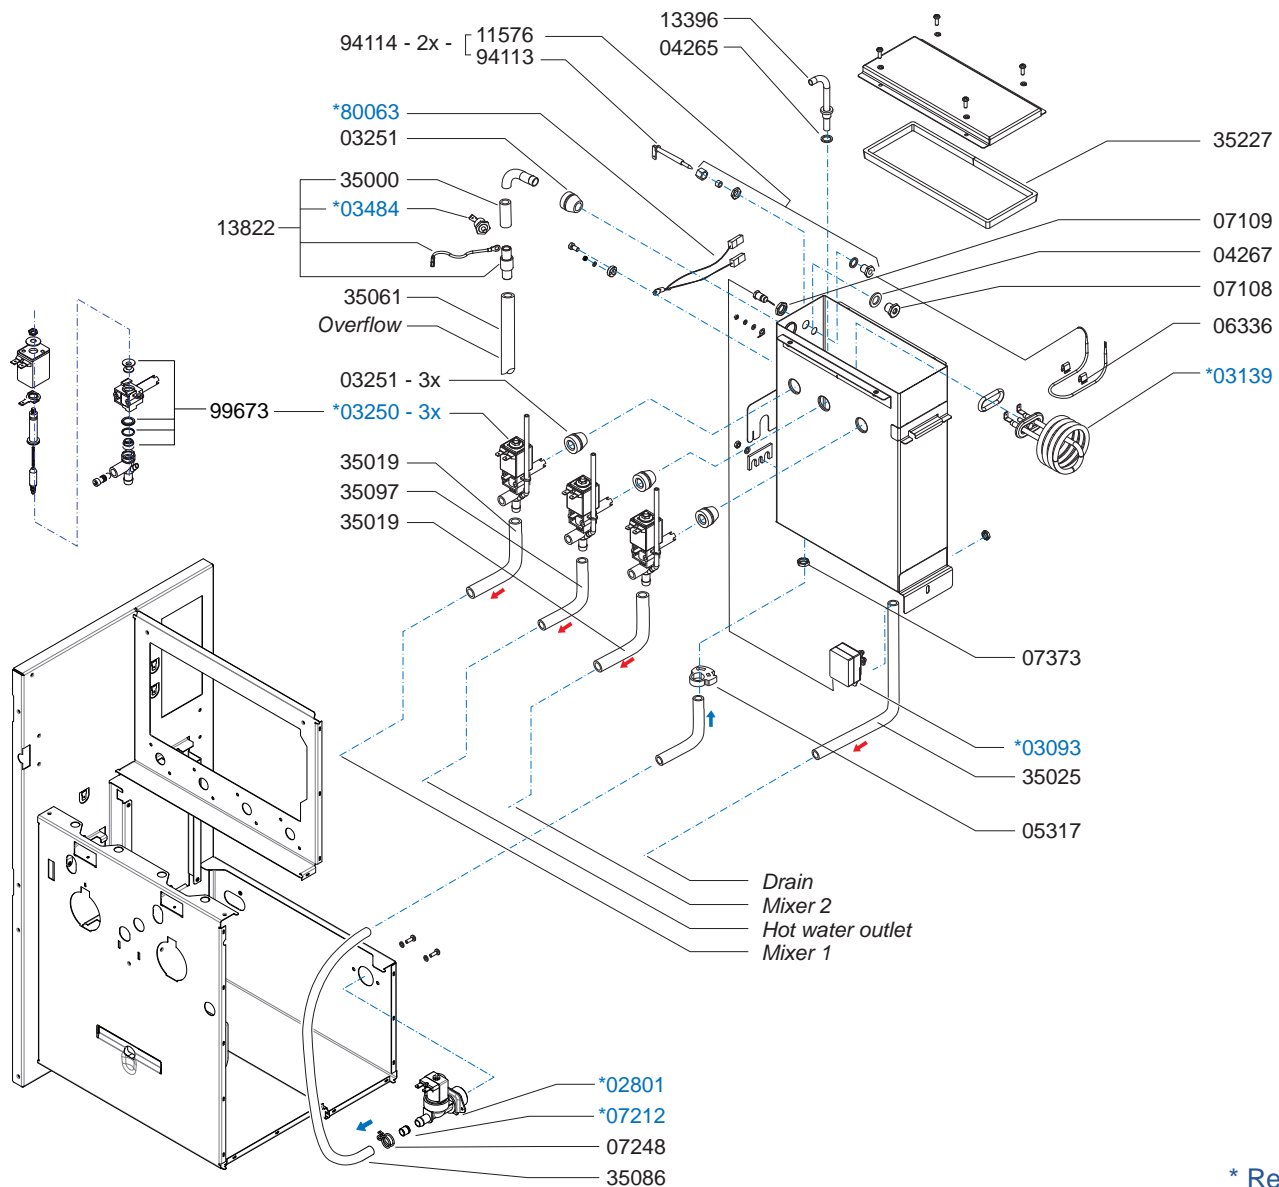

* Recommended Spare Part

Type : OptiVend 4 TS - Model 2009 -
Artikelnummer : 10495

From mach. nr. : 2S 16207
Date : 05-2009

Page : 4 - 4
Rev. : 2

Drawer : RLF
Date : 06-04-2009

Rated voltage : 1N~ 220-240V 50-60Hz 3275W

Spare Parts Info

Animo®

www.animo.eu