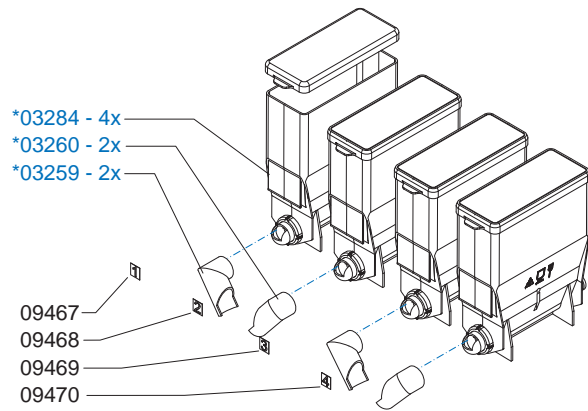

* Recommended Spare Part

Type : OptiVend 4 TS - Model 2009 -
Artikelnummer : 10495

From mach. nr. : 2S 16207
Date : 05-2009

Page : 3 - 4
Rev. : 2

Drawer : RLF
Date : 06-04-2009

Rated voltage : 1N~ 220-240V 50-60Hz 3275W

Spare Parts Info

www.animo.eu