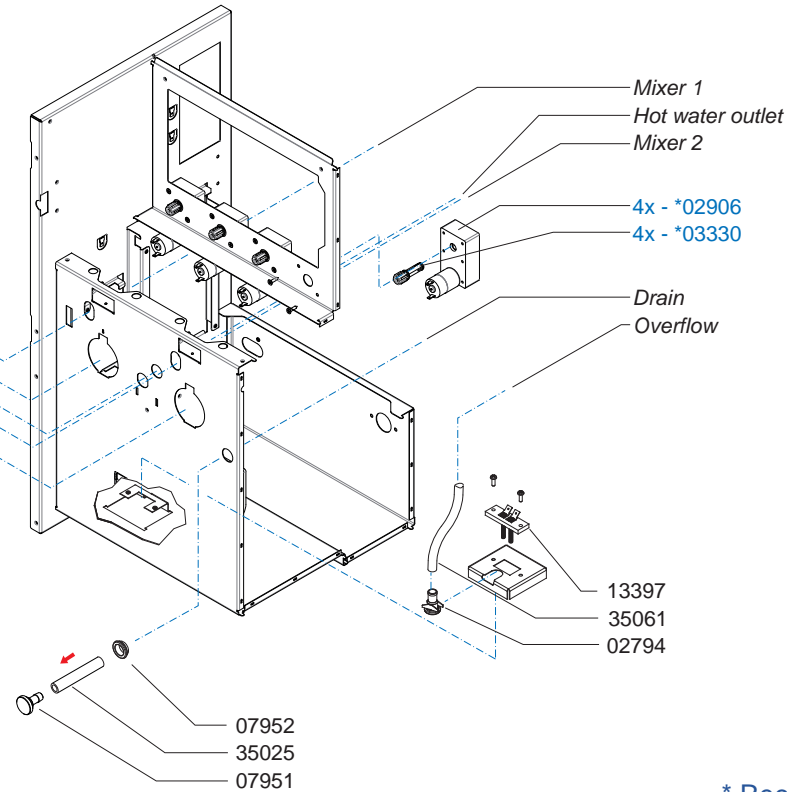

* Recommended Spare Part

Type : OptiVend 4 TS - Model 2009 -
Artikelnummer : 10495

From mach. nr. : 2S 16207
Date : 05-2009

Page : 3 - 4
Rev. : 2

Drawer : RLF
Date : 06-04-2009

Rated voltage : 1N~ 220-240V 50-60Hz 3275W

Spare Parts Info

www.animo.eu