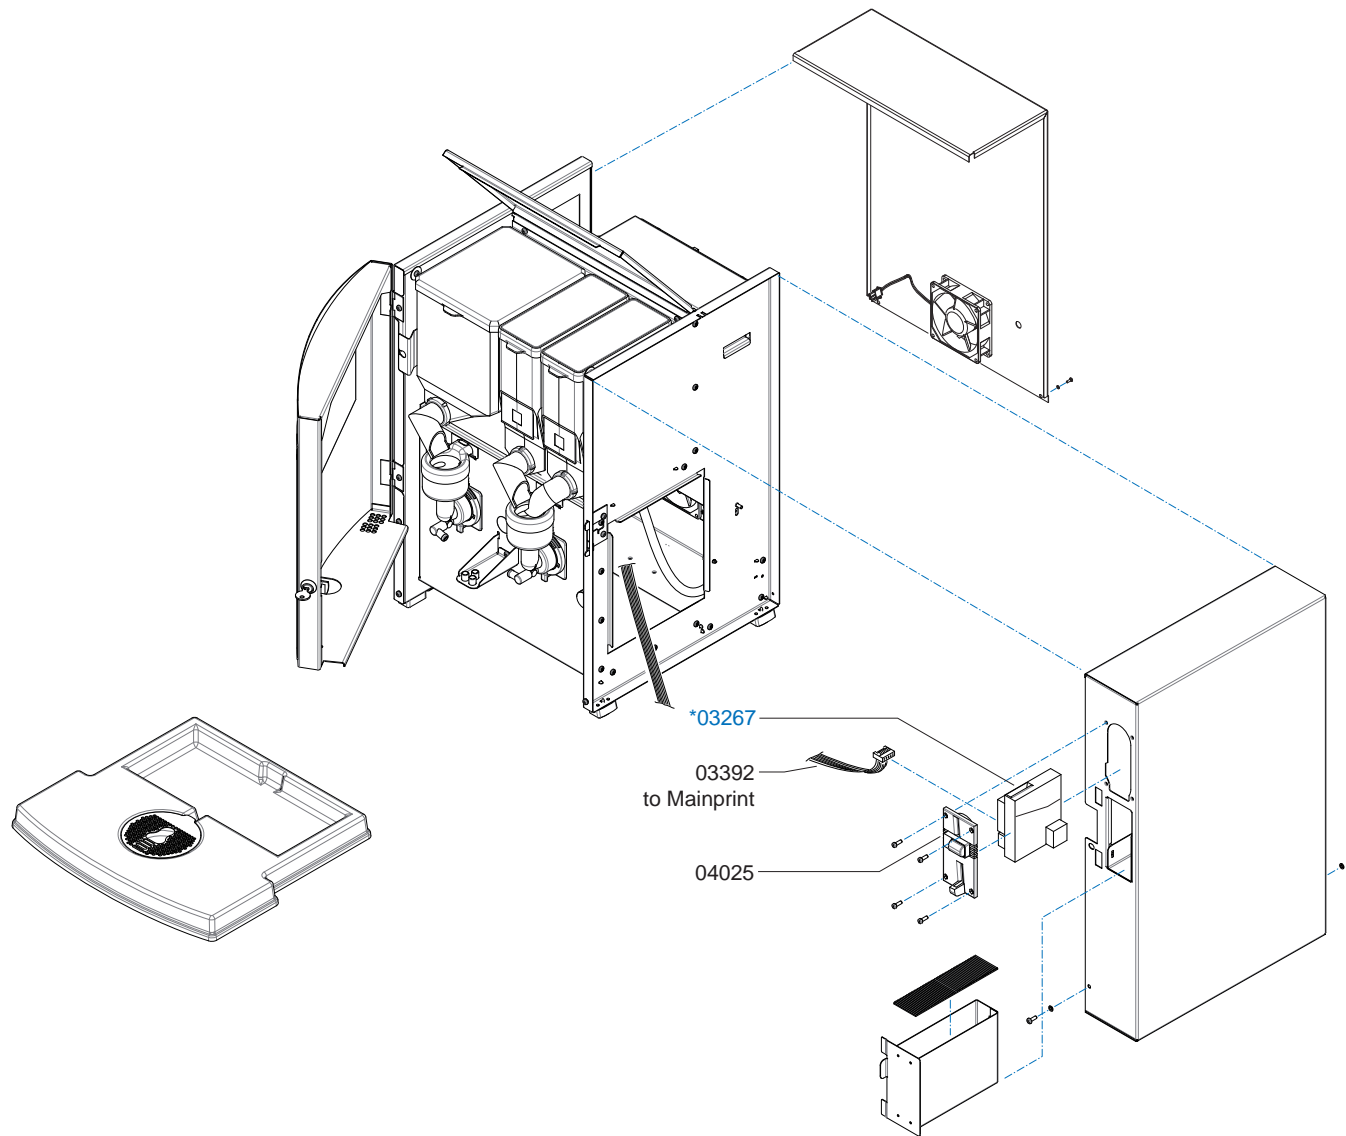

\* Recommended Spare Part

Type : Optivend Coin System NRI  
 Artikelnummer : MPR 99860

From mach. nr. : 1S 09911  
 Date : 03-09

Page : 1 -1  
 Rev. : 1

Drawer : W.B  
 Date : 18-03-2009

Rated voltage : -

**Spare Parts Info**