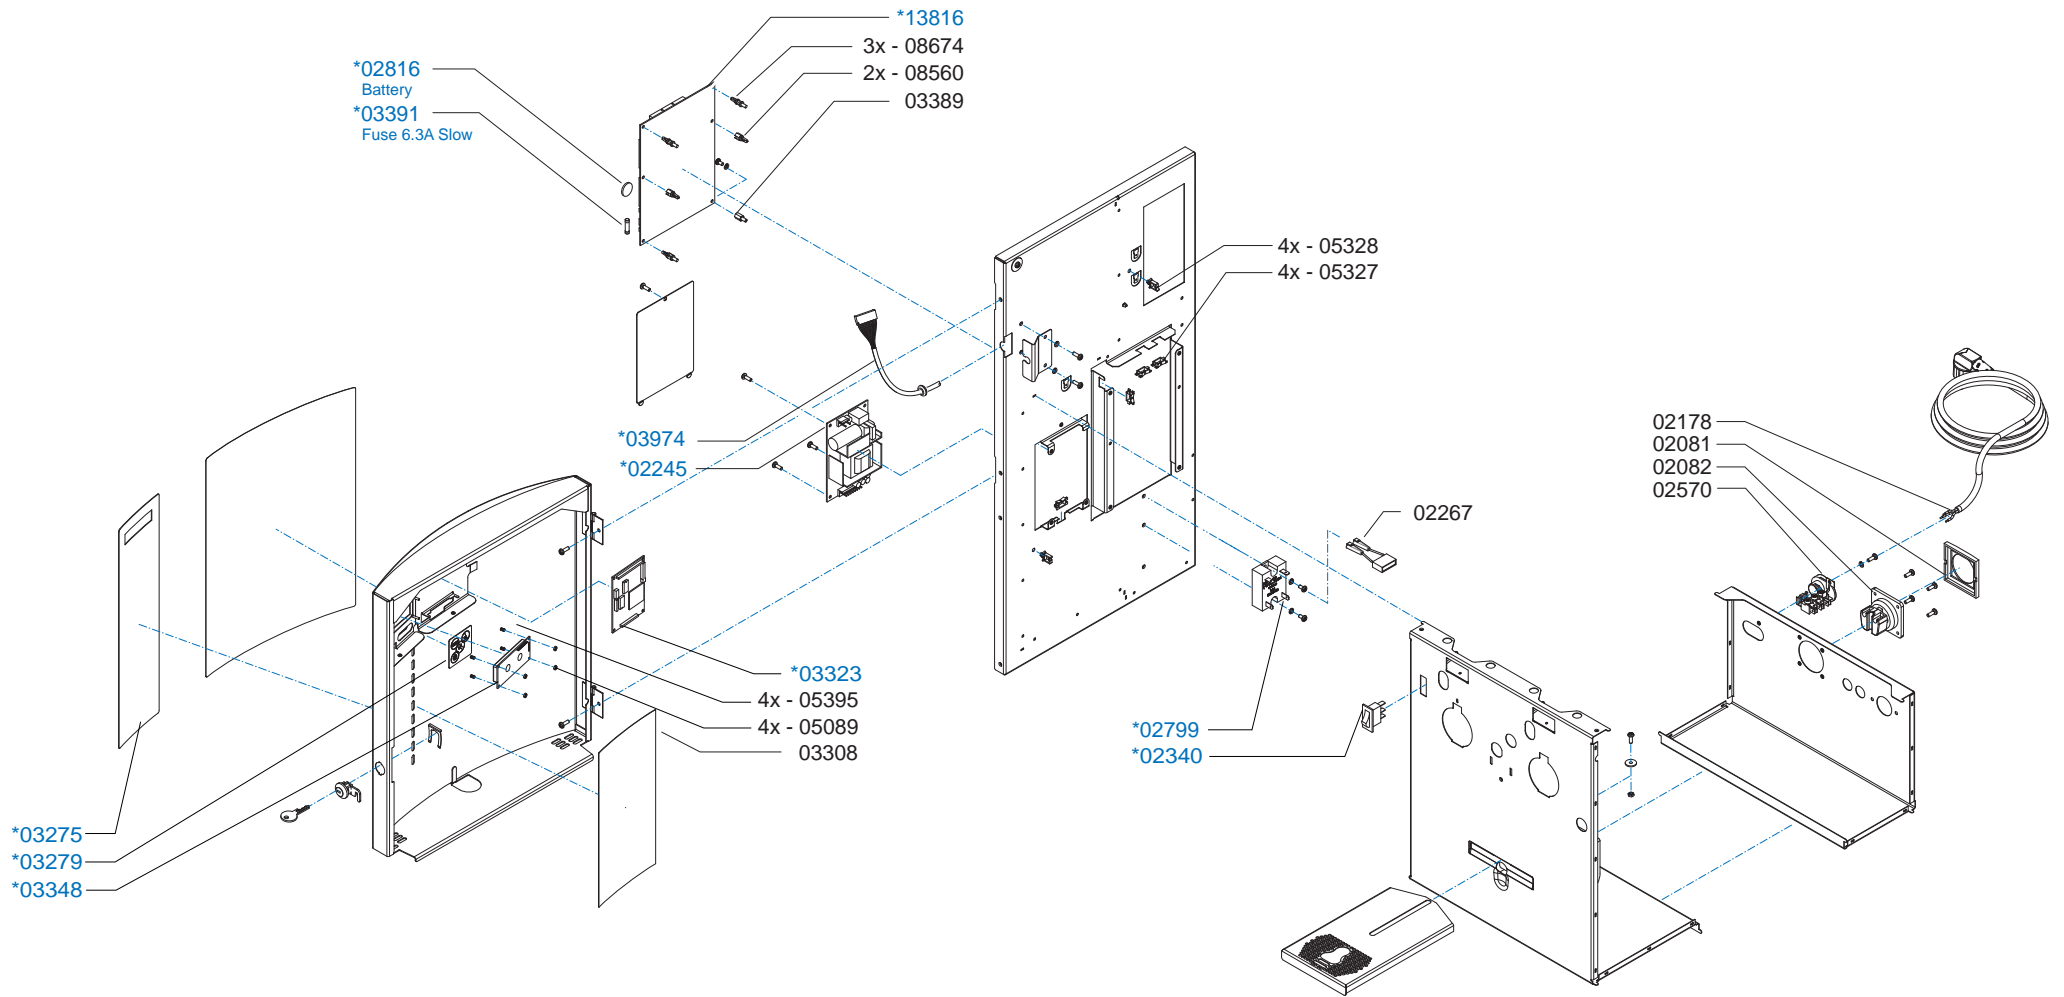

* Recommended Spare Part

Type : OptiVend 4 TS H&C - Model 2009 -
Artikelnummer : 10496

From mach. nr. : 2S 17380
Date : 06-09

Page : 2 - 4
Rev. : 1

Drawer : W.B
Date : 18-03-2009

Rated voltage : 1N~ 220-240V 50Hz 3500W

Spare Parts Info

Animo®

www.animo.eu