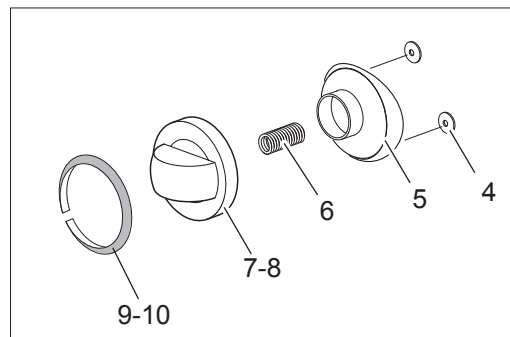

Listino componenti per pagina 1

1	186161	GRIGLIA CAMINO GRILLE POUR CHEMINÉE KAMINROST CHIMNEY GRILL	
3	174754	CRUSCOTTO PANNEAU DE CONTROLE FRONT BLENDE CONTROL PANEL	
7	168878 <i><u>Recommended spare parts</u></i>	CORPO MANOPOLA COMMUTATORE POIGNEE COMMUTATEUR UMSCHALTER-KNOPFKOERPER COMMUTATOR KNOB	
9	186723 <i><u>Recommended spare parts</u></i>	ANELLO MANOPOLA TERMOSTATO RING THERMOSTAT KLEBERING KNEBEL THERMOSTAT THERMOSTAT RING	
10	187601 <i><u>Recommended spare parts</u></i>	ANELLO MANOPOLA COMMUTATORE RING COMMUTATEUR KLEBERING KNEBEL TAKTSCHALTER SWITCH RING