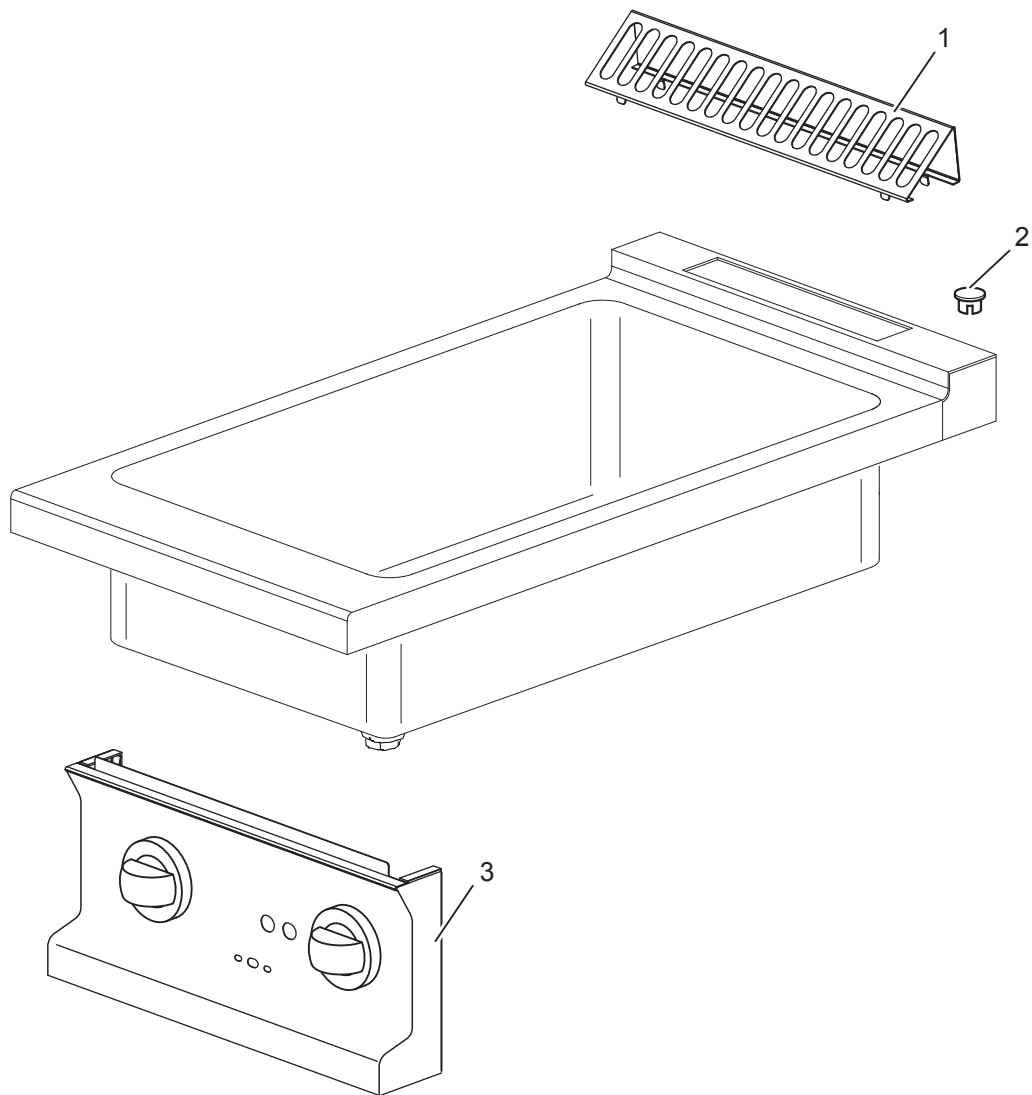

Listino componenti per pagina 1

1	186161	GRIGLIA CAMINO GRILLE POUR CHEMINÉE KAMINROST CHIMNEY GRILL	
3	174754	CRUSCOTTO PANNEAU DE CONTROLE FRONT BLENDE CONTROL PANEL	
7	168878 <i><u>Recommended spare parts</u></i>	CORPO MANOPOLA COMMUTATORE POIGNEE COMMUTATEUR UMSCHALTER-KNOPFKOERPER COMMUTATOR KNOB	
9	186723 <i><u>Recommended spare parts</u></i>	ANELLO MANOPOLA TERMOSTATO RING THERMOSTAT KLEBERING KNEBEL THERMOSTAT THERMOSTAT RING	
10	187601 <i><u>Recommended spare parts</u></i>	ANELLO MANOPOLA COMMUTATORE RING COMMUTATEUR KLEBERING KNEBEL TAKTSCHALTER SWITCH RING