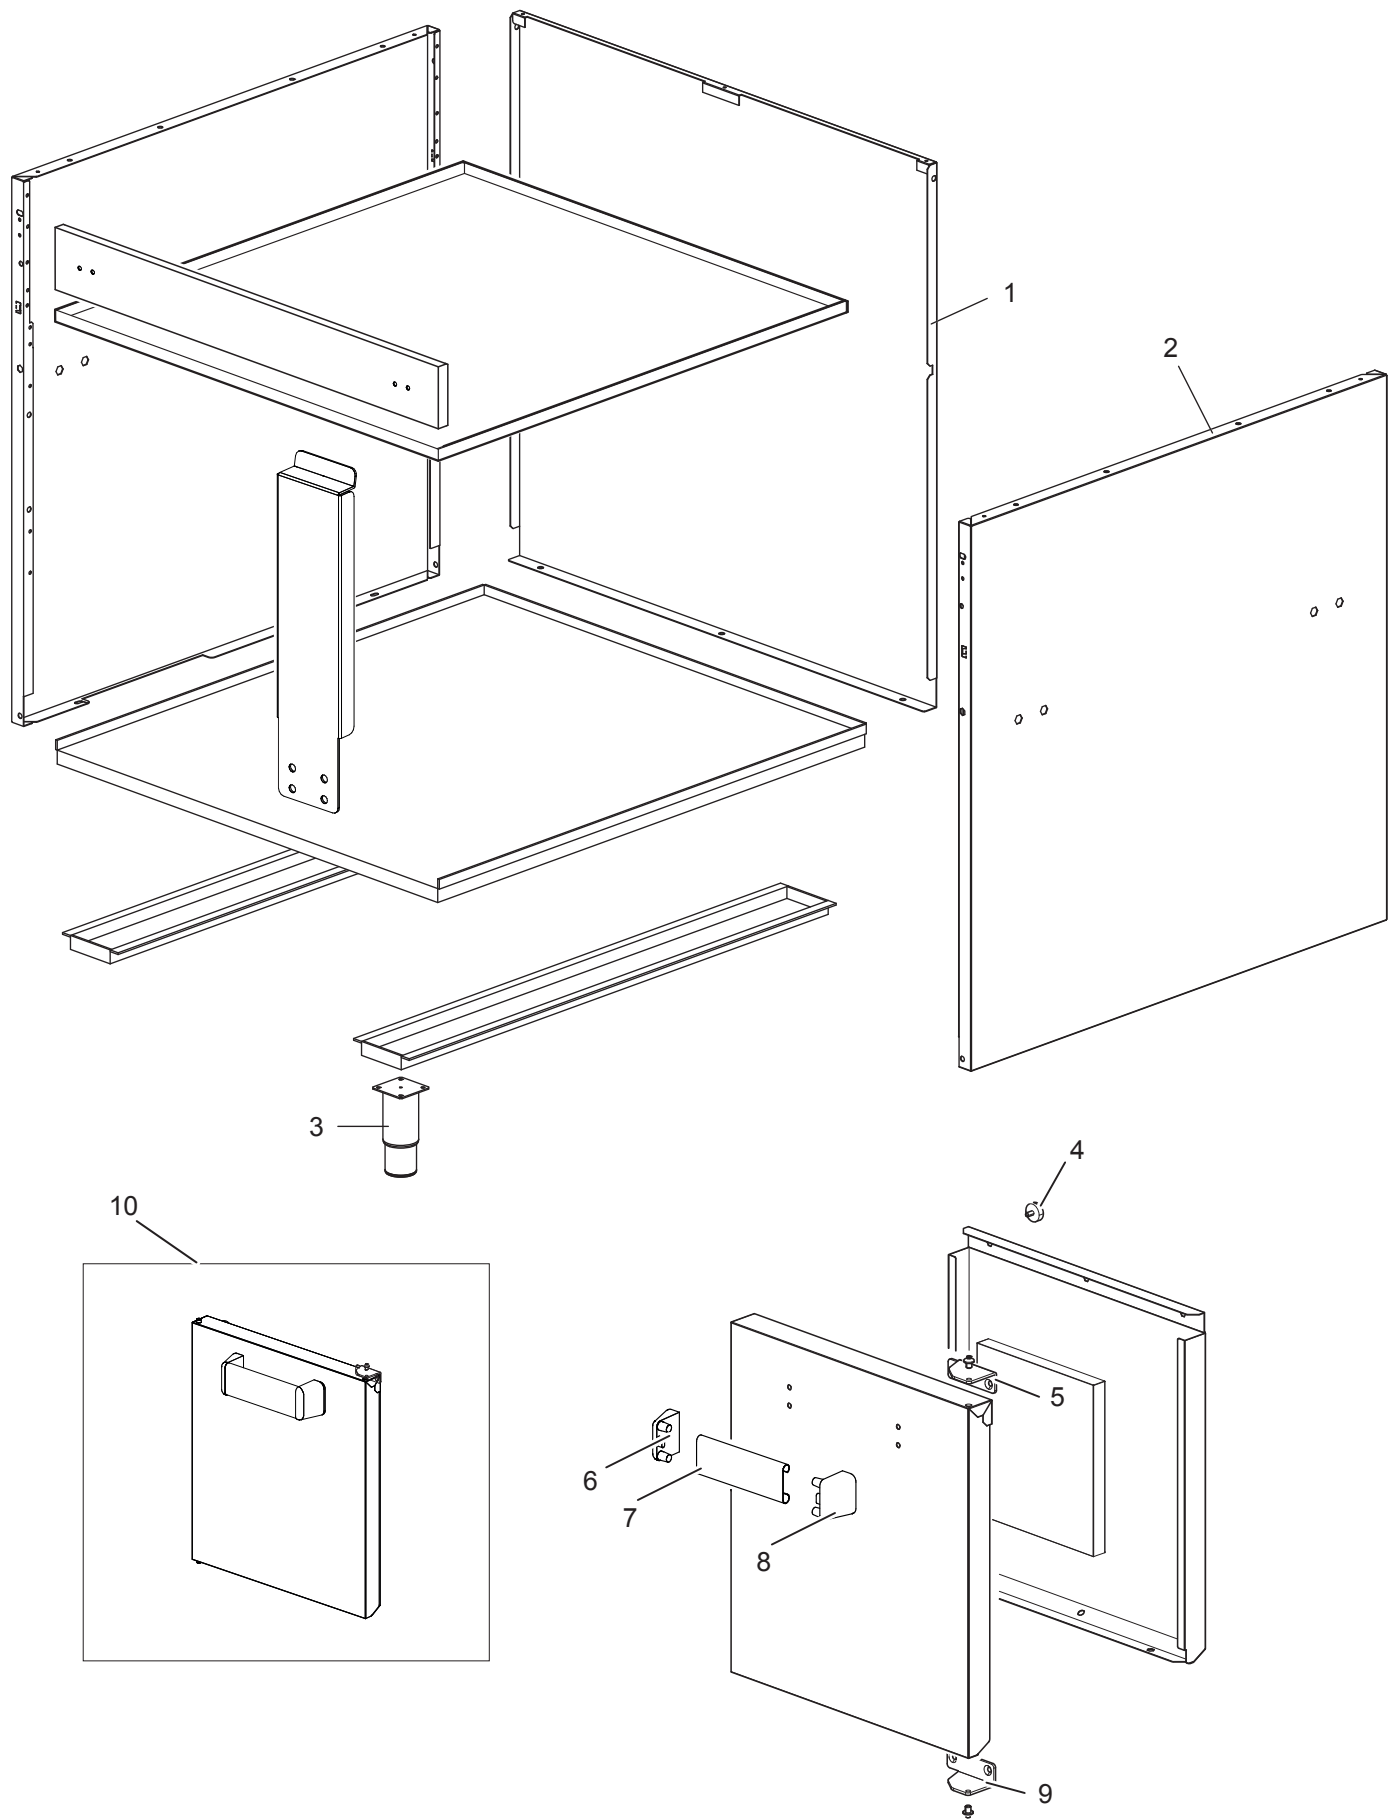

Listino componenti per pagina 2

1	167248	POSTERIORE ARRIERE RÜCKWAND BACK SIDE	
2	173523	FIANCO TOLE LATERAL SEITENWAND LATERAL SIDE	
3	RTCU700277	PIEDE PIED FUSS FOOT	
4	181529	ATTACCO MAGNETICO AIMANT MAGNET DOOR MAGNET	
5	176894	CERNIERA SX CHARNIERE PORTE GAUCHE KOMPLETTER SCHARNIERBLOCK LEFT HINGE DOOR	
7	160739	MANIGLIA MANETTE HANDGRIFF HANDLE	
9	176895	CERNIERA DX CHARNIERE PORTE DROITE KOMPLETTER SCHARNIERBLOCK RIGHT HINGE DOOR	
10	RIC0004738	GRUPPO PORTA ARMADIO PORTE D'ARMOIRE COMPLETE KOMPLETTE SCHRANKTUER CABINET DOOR COMPLETE