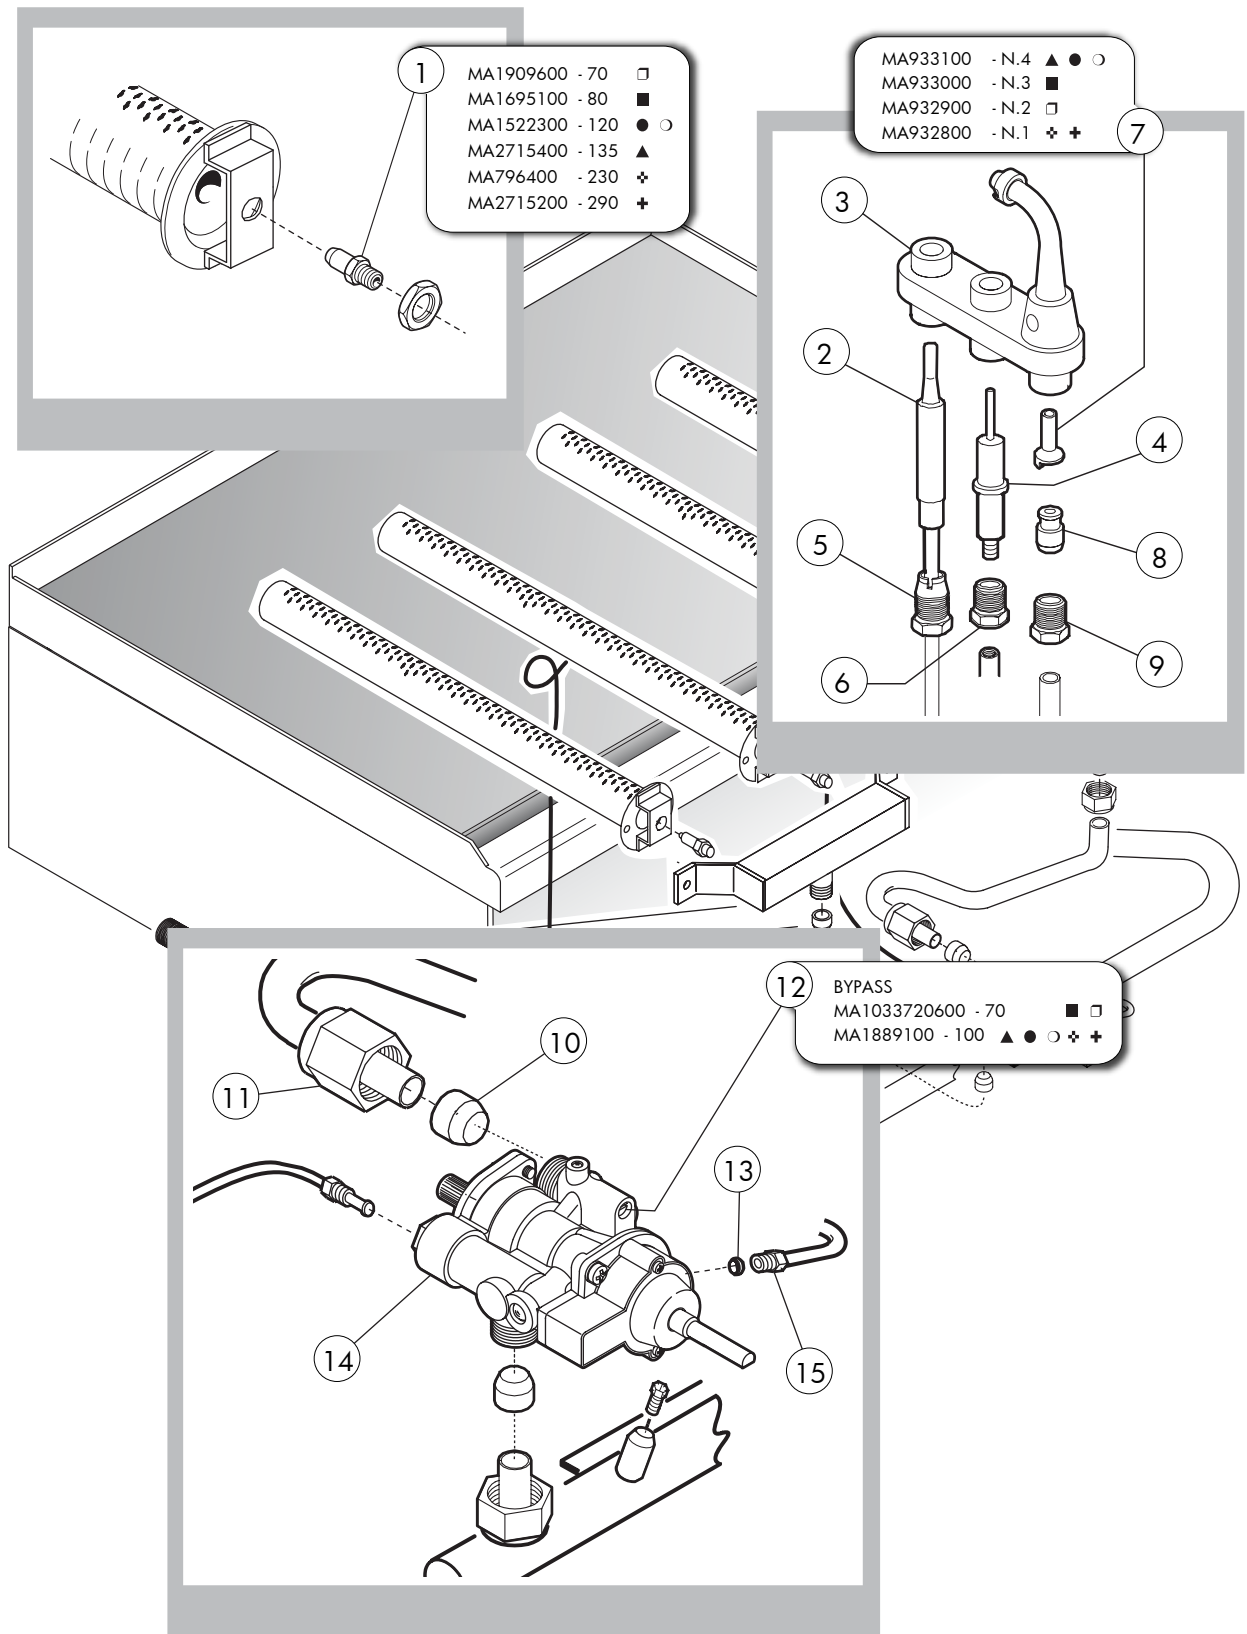

Kochgeräte Serie 650 Gas-Grillplatte

Artikel-Nr. 123106 (OFT66GL)

Explosionszeichnung / Ersatzteile

Bitte bei Ersatzteilbestellung immer Artikelnummer und Seriennummer mit angeben!

Table_B

— ID GAS : □ G30/50 ■ G30/29 ○ G20/20 ● G25/25 ▲ G25/20 ✦ G120/8 + G110/8 —

EDITION 01 2012

0952759 OFT 66 GL

Series 650
Gas-grillplatten

Table_A

POS.	CODE	PIECES	BESCHREIBUNG	DATA	C
1	MA1030000600	1	KRAPZER		
2	MA1031105314	2	GASRAMPE		
3	CR0932240	2	DREHKNOPF		
4	CR0930160	1	FRONTBLENDE		
5	MA1936100	2	STARTEN PIEZO		
6	CR0930650	1	SCHUBFACH		
7	CR0849810	1	GLATTER PLAN - M60		
8	MA86720	2	KEGEL/10		
9	MA1326500	2	NUß M16X1,5		
10	MA1044315000	1	ANTISPRITZBORD		
11	MA1482412	2	REGLER-LUFT		
12	MA1936300	2	KABEL PIEZO ANFÄNGT		
13	CR0930300	1	VERSUCHSRÖHRE ◀		
	CR0930310	1	VERSUCHSRÖHRE ▶		
14	CR0930250	1	RAMPE		
15	MA1036021613	4	FUSS		
16	CR0930290	1	BRENNER-RÖHRE ◀		
	CR0930280	1	BRENNER-RÖHRE ▶		
17	MA1031501000	4	BRENNER		
18	MA97313000	1	STOPFEN		
19	CR0842400	2	KORK		

* >>> Empfohlener Austausch

Series 650
Gas-grillplatten

Table_B

POS.	CODE	PIECES	BESCHREIBUNG	DATA	C
1		2	DÜSE		
2	MA1206400	2	THERMOELEMENT		
3	MA509900	2	ZÜNDFLAMME		
4	MA636700	2	STARTEN DER ELEKTRODE		
5	MA1891700	2	THERMOELEMENT-UNION		
6	MA1888400	2	ZÜNDKERZE-UNION		
7		2	VERSUCHSSCHNABEL		
8	MA469000	2	KEGEL /4 S		
9	MA673500	2	VERSUCHSUNION		
10	MA86720	2	KEGEL /10		
11	MA1326500	2	NUß M16X1,5		
12		2	BY-PASS		
13	MA673600	2	ZAPFEN 3/8"		
14	CR0933730	2	HÖREN SIE HAHN-VENTIL AUF		
15	MA673500	4	NUß M10X1/4		