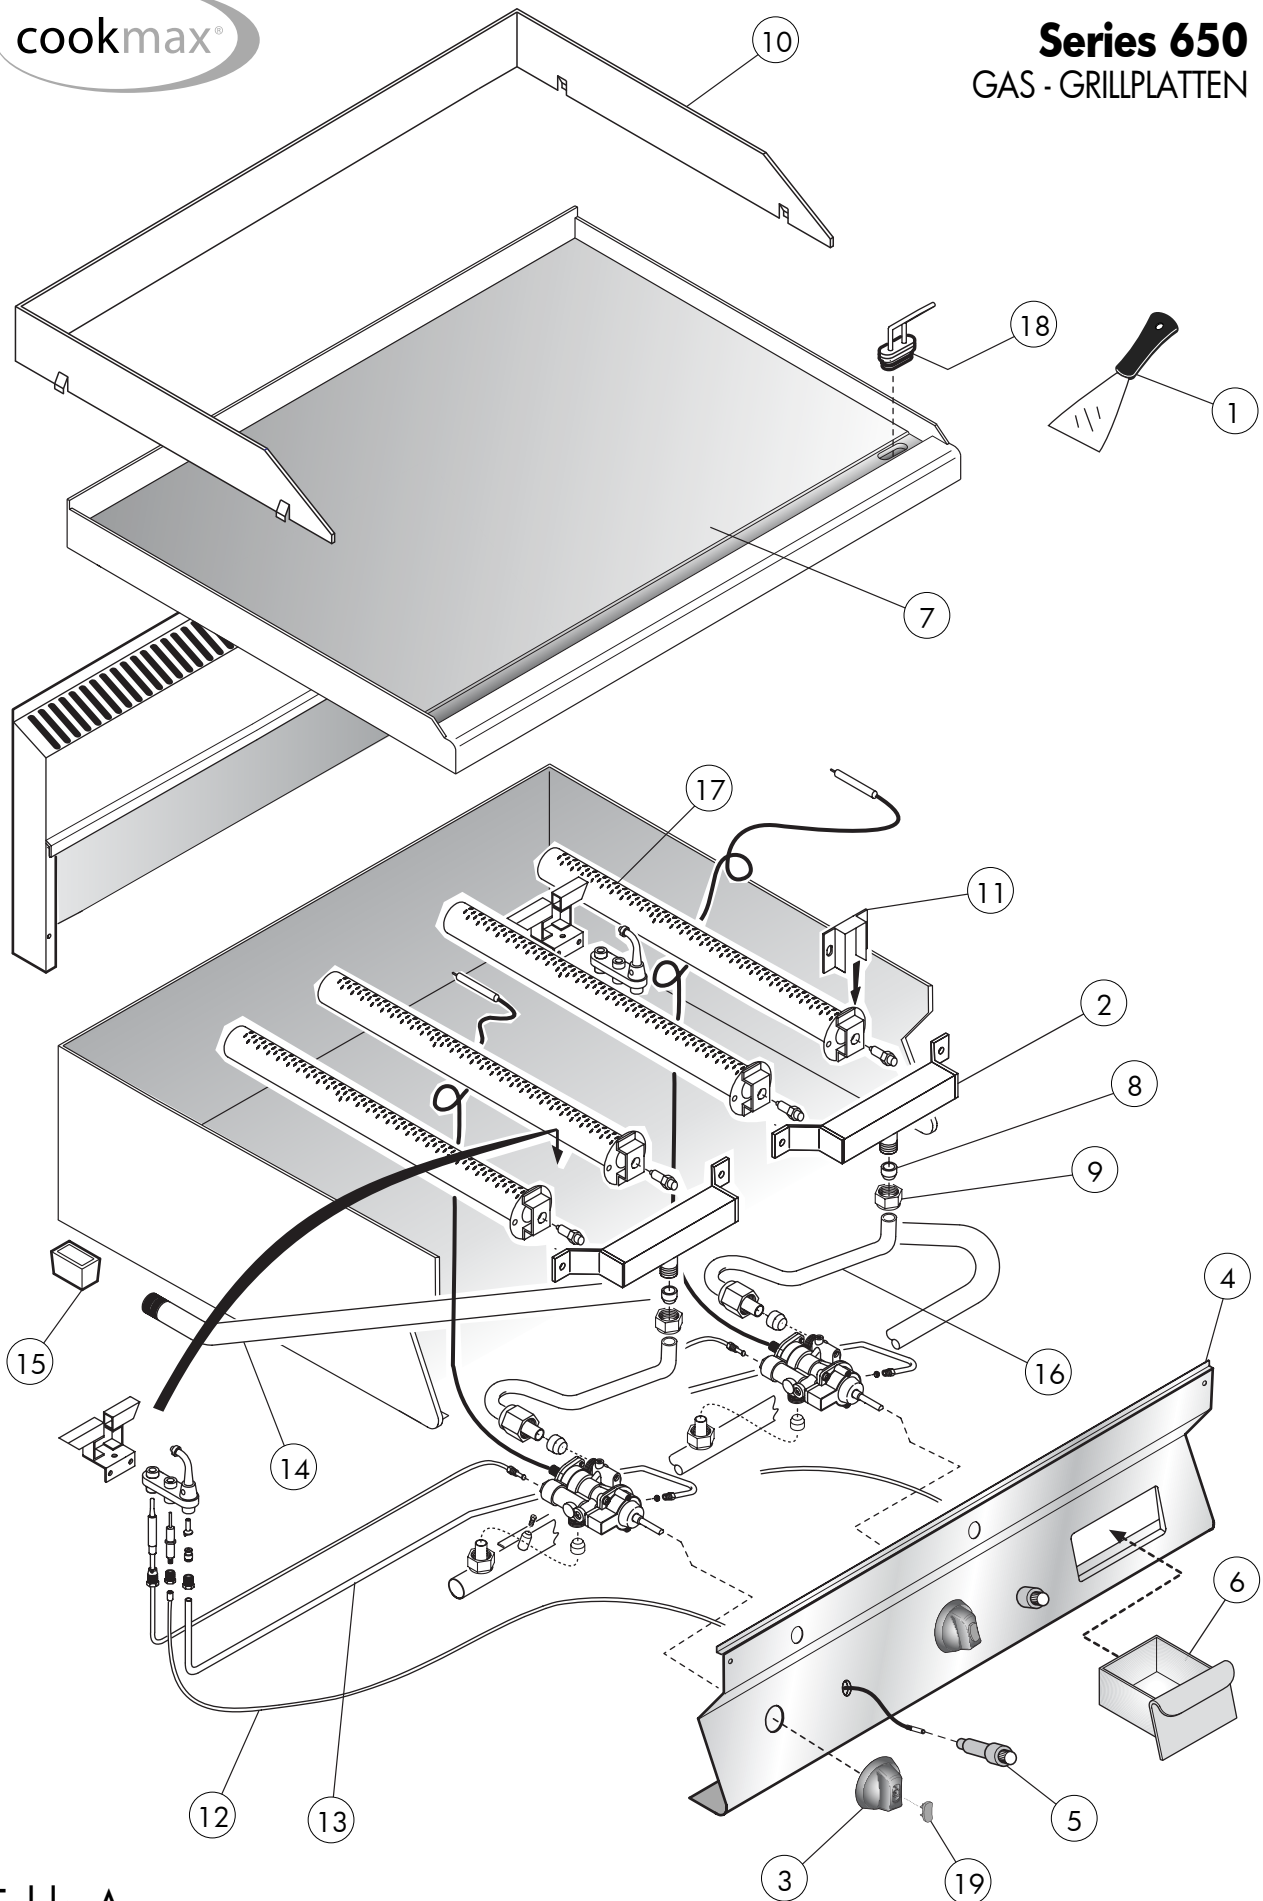

Kochgeräte Serie 650 Gas-Grillplatte

Artikel-Nr. 123106 (OFT66GL)

Explosionszeichnung / Ersatzteile

Bitte bei Ersatzteilbestellung immer Artikelnummer und Seriennummer mit angeben!

Table_B

— ID GAS : □ G30/50 ■ G30/29 ○ G20/20 ● G25/25 ▲ G25/20 ✦ G120/8 + G110/8 —

EDITION 01 2012

0952759 OFT 66 GL

Series 650
Gas-grillplatten

Table_A

POS.	CODE	PIECES	BESCHREIBUNG	DATA	C
1	MA1030000600	1	KRAPZER		
2	MA1031105314	2	GASRAMPE		
3	CR0932240	2	DREHKNOPF		
4	CR0930160	1	FRONTBLENDE		
5	MA1936100	2	STARTEN PIEZO		
6	CR0930650	1	SCHUBFACH		
7	CR0849810	1	GLATTER PLAN - M60		
8	MA86720	2	KEGEL/10		
9	MA1326500	2	NUß M16X1,5		
10	MA1044315000	1	ANTISPRITZBORD		
11	MA1482412	2	REGLER-LUFT		
12	MA1936300	2	KABEL PIEZO ANFÄNGT		
13	CR0930300	1	VERSUCHSRÖHRE ◀		
	CR0930310	1	VERSUCHSRÖHRE ▶		
14	CR0930250	1	RAMPE		
15	MA1036021613	4	FUSS		
16	CR0930290	1	BRENNER-RÖHRE ◀		
	CR0930280	1	BRENNER-RÖHRE ▶		
17	MA1031501000	4	BRENNER		
18	MA97313000	1	STOPFEN		
19	CR0842400	2	KORK		

* >>> Empfohlener Austausch

Series 650
Gas-grillplatten

Table_B

POS.	CODE	PIECES	BESCHREIBUNG	DATA	C
1		2	DÜSE		
2	MA1206400	2	THERMOELEMENT		
3	MA509900	2	ZÜNDFLAMME		
4	MA636700	2	STARTEN DER ELEKTRODE		
5	MA1891700	2	THERMOELEMENT-UNION		
6	MA1888400	2	ZÜNDKERZE-UNION		
7		2	VERSUCHSSCHNABEL		
8	MA469000	2	KEGEL /4 S		
9	MA673500	2	VERSUCHSUNION		
10	MA86720	2	KEGEL /10		
11	MA1326500	2	NUß M16X1,5		
12		2	BY-PASS		
13	MA673600	2	ZAPFEN 3/8"		
14	CR0933730	2	HÖREN SIE HAHN-VENTIL AUF		
15	MA673500	4	NUß M10X1/4		