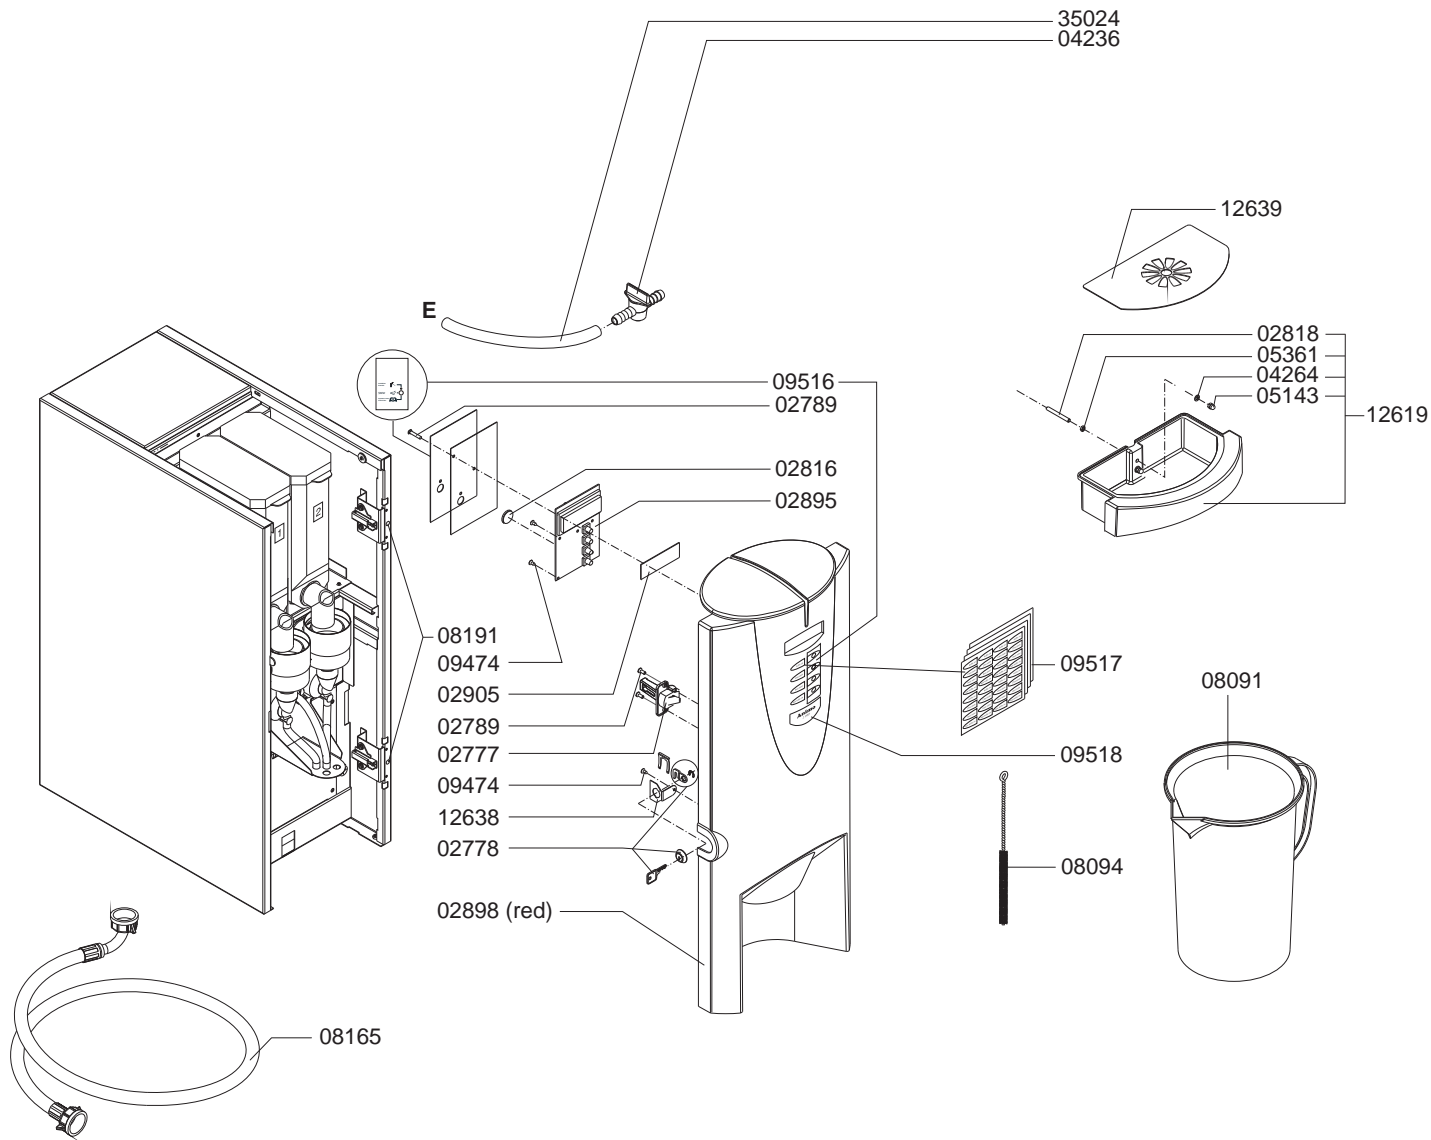

Type : 2-PBD - ROOD  
 Artikel : 10340

From mach.nr. : 2J18292  
 Date : 06/00

Page : 3-4  
 Rev. : 1 04-01-08

Drawer : A.V.  
 Date : 25-08-03

Rated voltage : 1N~ 220-240V 50-60Hz 3325W

Spare Part Info

\*\*\*\*\* **Animo**® \*\*\*\*\*  
**Assen - Holland**

[www.animo.eu](http://www.animo.eu)

Type : 2-PBD - ROOD

Artikel : 10340

From mach.nr. : 2J18292

Date : 06/00

Page : 4-4

Rev. : 1 04-01-08

Drawer : A.V.