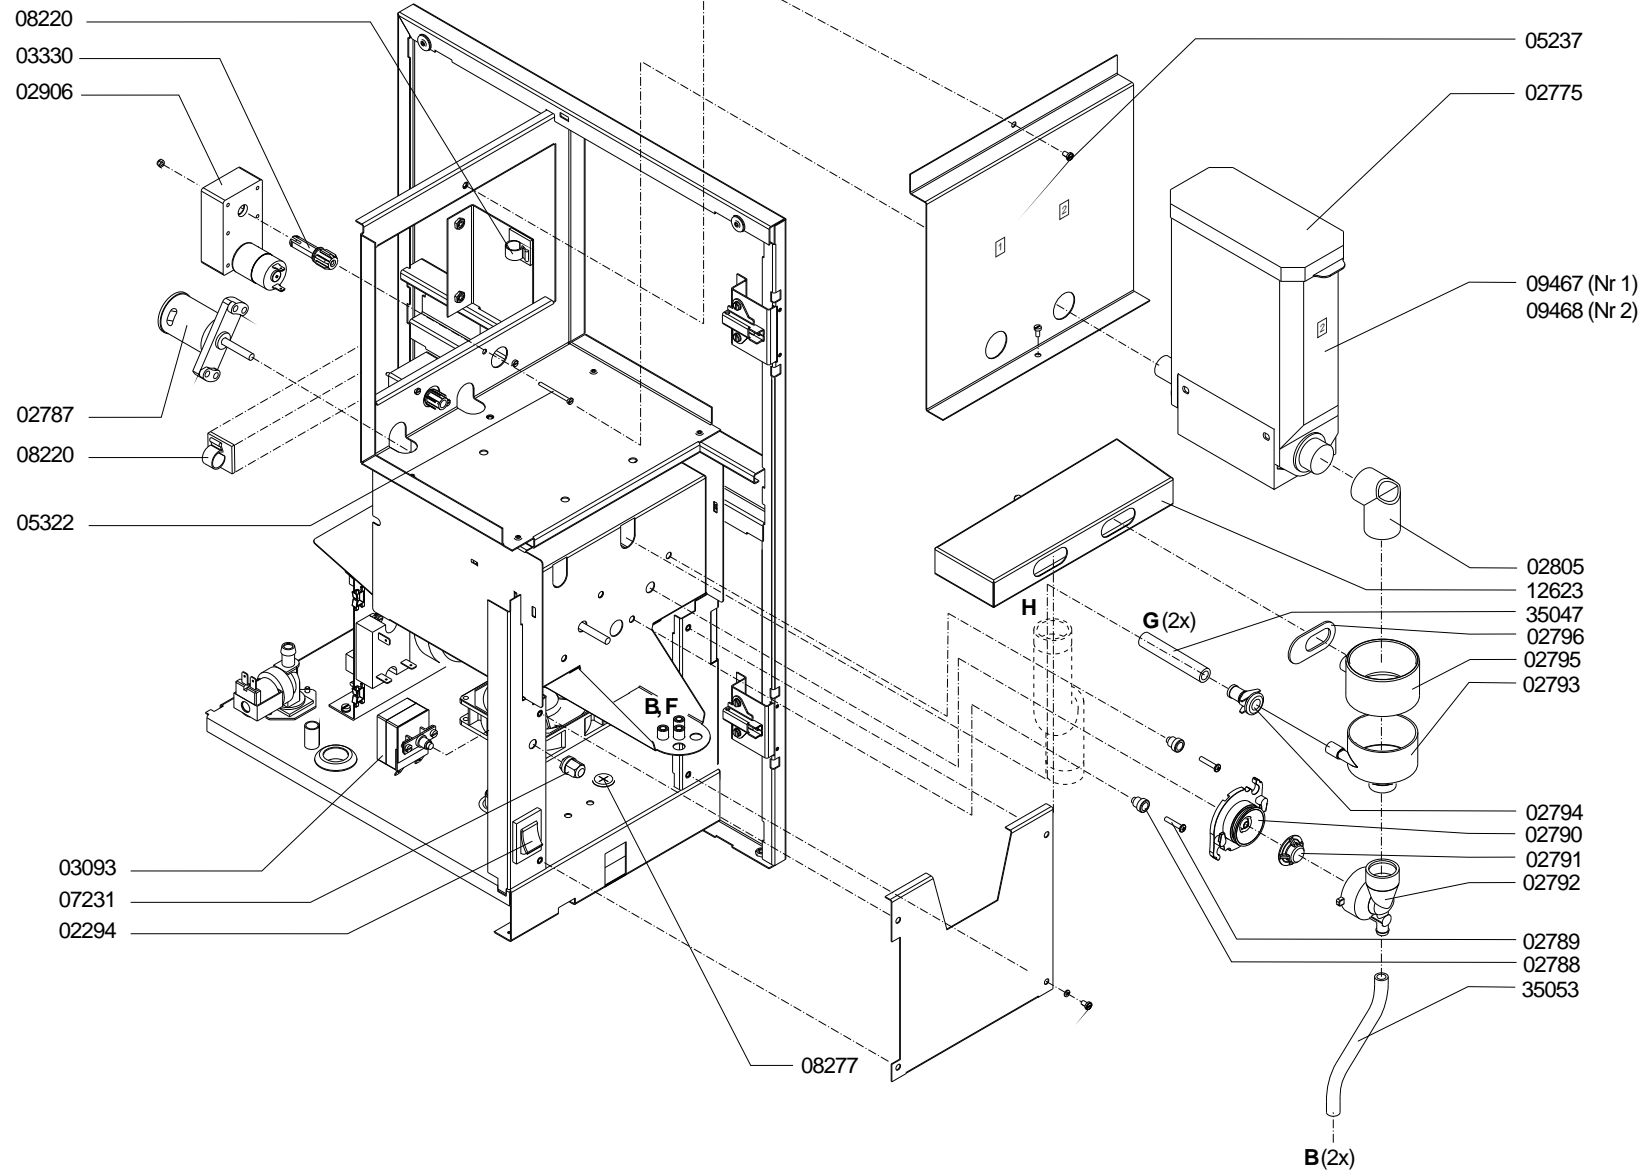

Type	: 2-PBD - ROOD	From mach.nr.	: 2J18292	Page	: 2-4	Drawer	: A.V.
Artikel	: 10340	Date	: 06/00	Rev.	: 1 04-01-08	Date	: 25-08-03
Rated voltage	: 1N~ 220-240V 50-60Hz 3325W	Spare Part Info		***** <b>Animo</b> ® ***** <b>Assen - Holland</b>		www.animo.eu	

Type : 2-PBD - ROOD  
 Artikel : 10340

From mach.nr. : 2J18292  
 Date : 06/00

Page : 3-4  
 Rev. : 1 04-01-08

Drawer : A.V.  
 Date : 25-08-03

Rated voltage : 1N~ 220-240V 50-60Hz 3325W

Spare Part Info

\*\*\*\*\* **Animo**® \*\*\*\*\*  
**Assen - Holland**

[www.animo.eu](http://www.animo.eu)

Type : 2-PBD - ROOD

Artikel : 10340

From mach.nr. : 2J18292

Date : 06/00

Page : 4-4

Rev. : 1 04-01-08

Drawer : A.V.