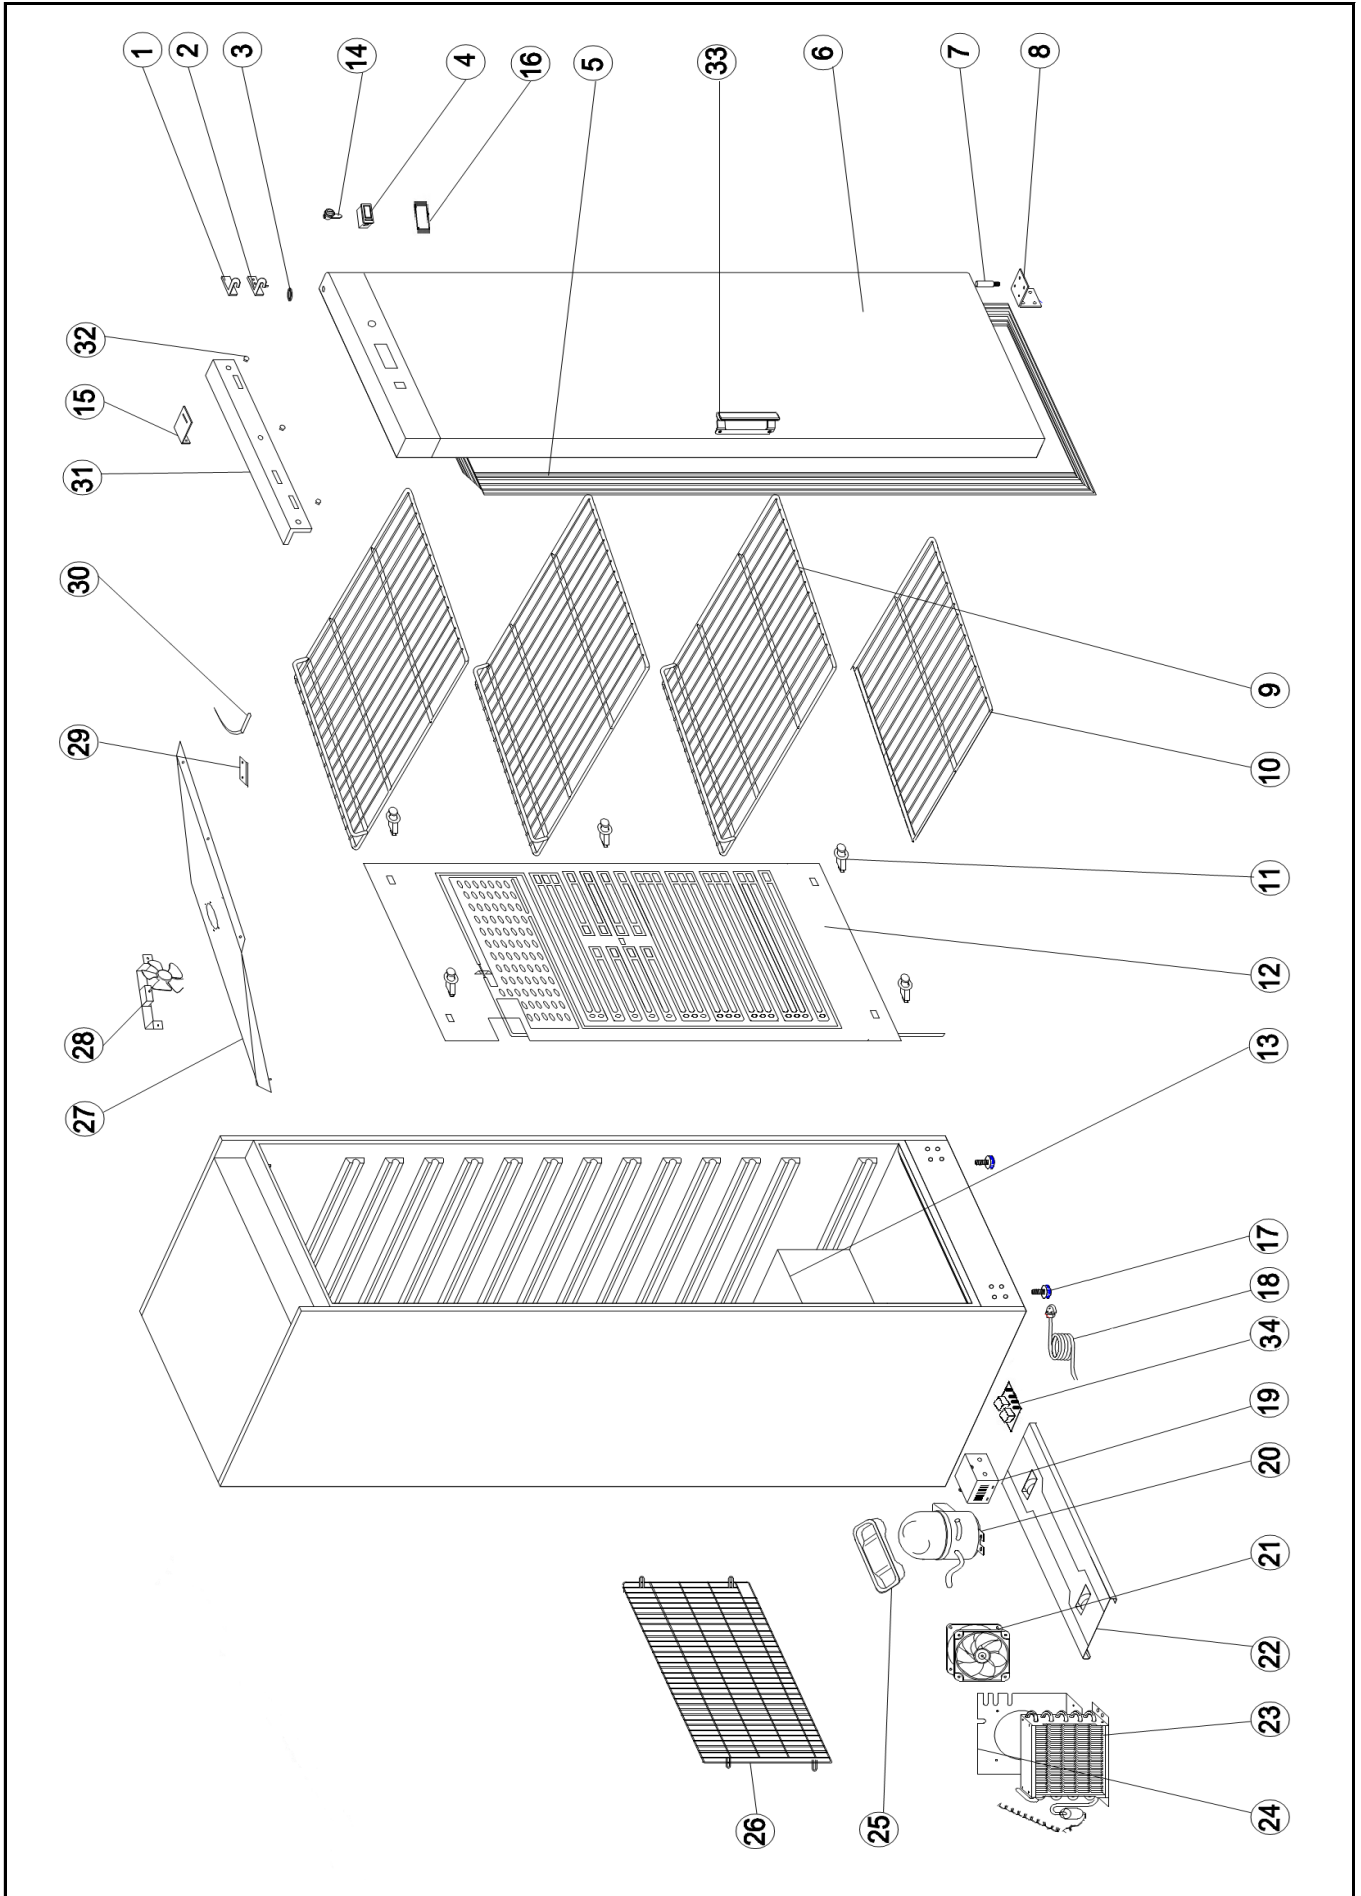

Kühlung Kühlschrank

Artikel-Nr.
70621056 (AKD600RSS)

Explosionszeichnung / Ersatzteile

Bitte bei Ersatzteilbestellung immer Artikelnummer und
Seriennummer mit angeben!

SPARE PART LIST / ESPLOSO AKD200-400-600R _ RSS