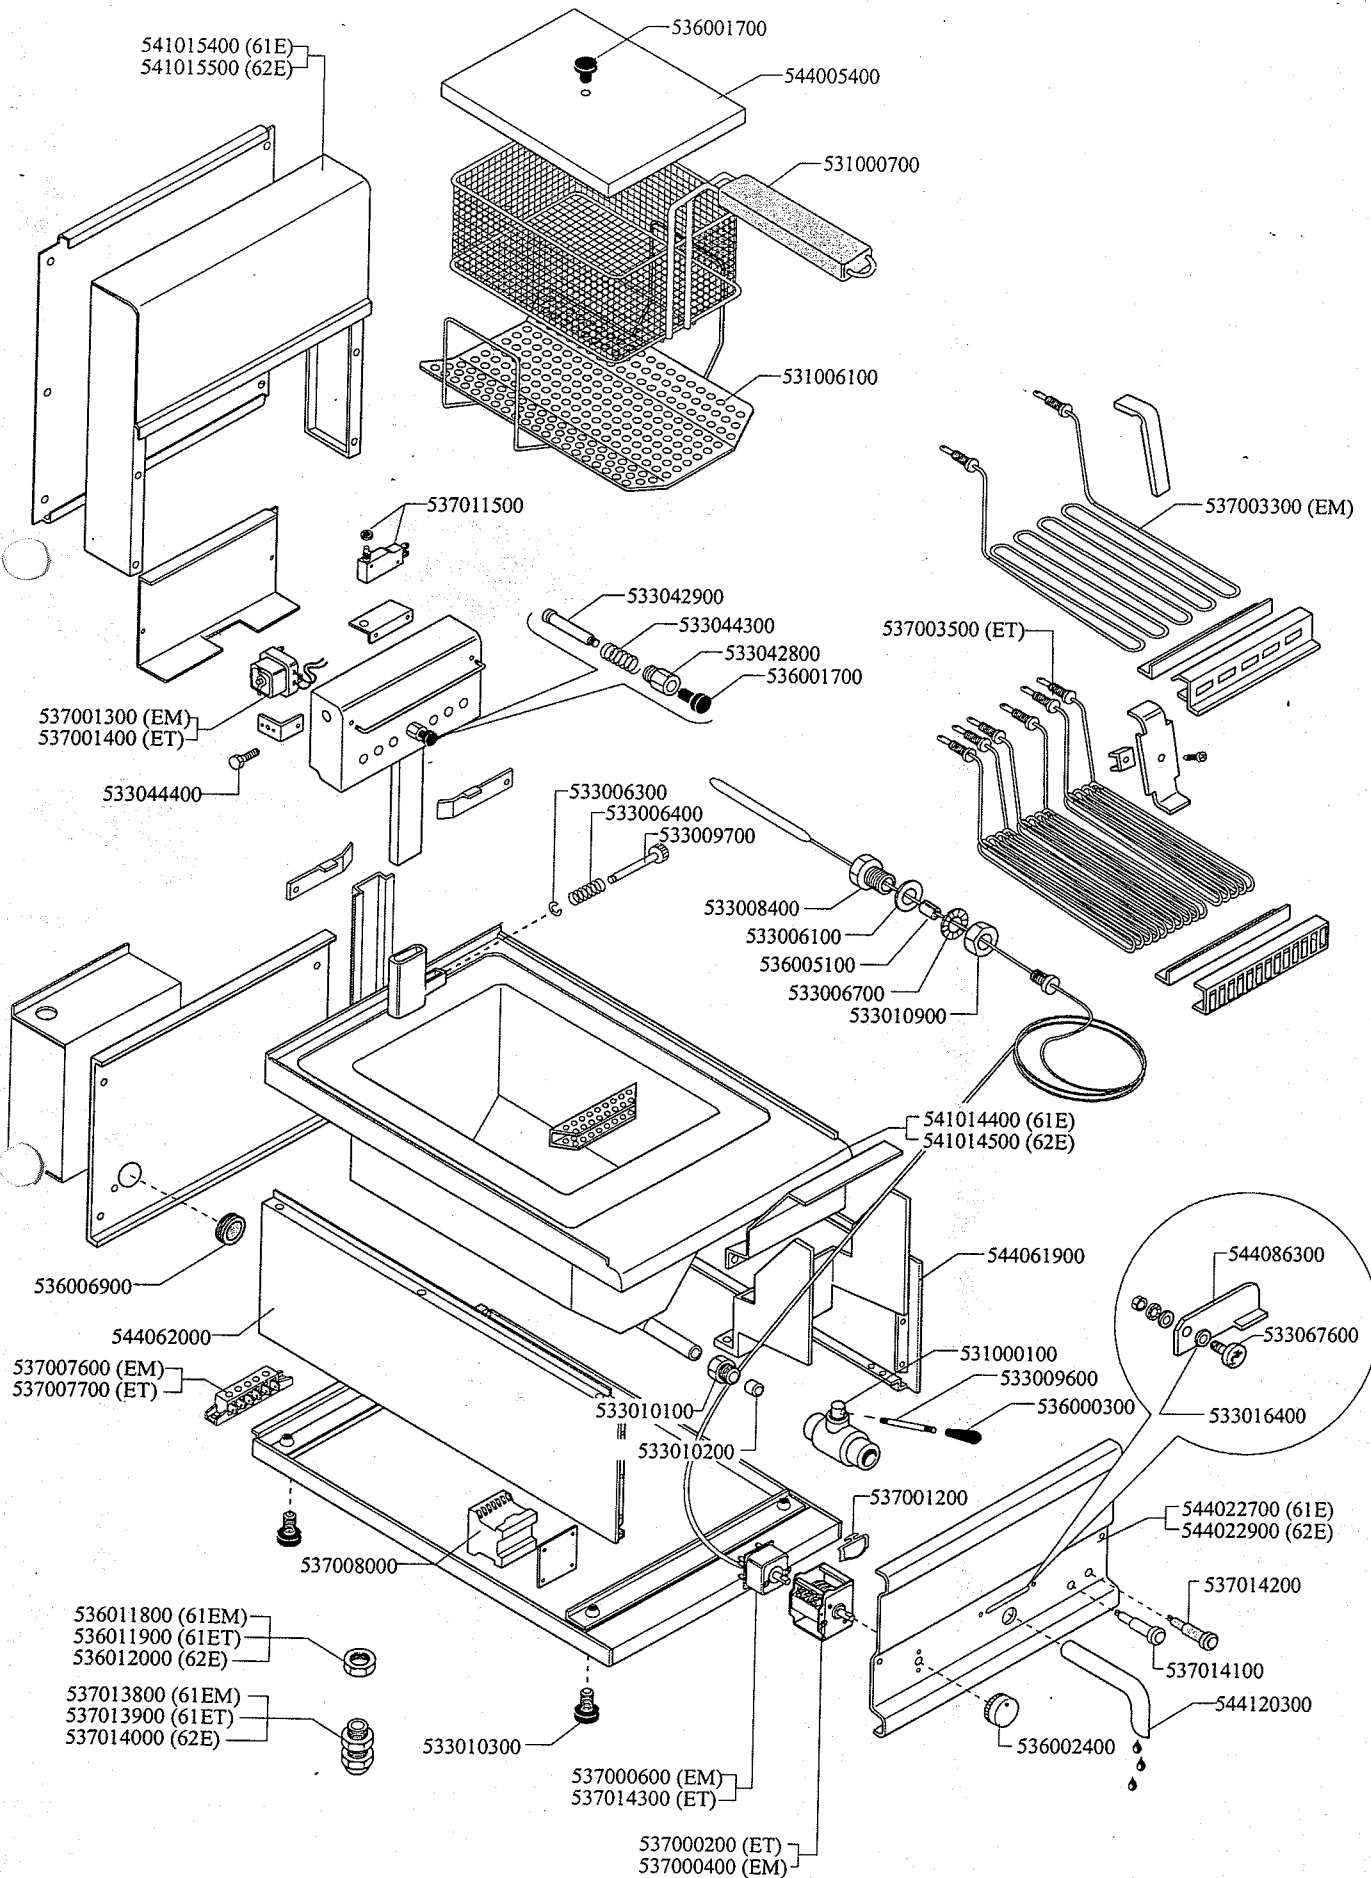

SNACK 60 ELETTRICO / SNACK 60 ELECTRIC / SNACK 60 ELEKTRO / SNACK 60 ELECTRIQUE

FQ-61EM FQ-61ET FQ-62EM FQ-62ET

Page	Pos	Code	Description
001		536001700	GRIP D.25*19*M6
001		544005400	TANK LID FQ-1/61E,CP-1/61E
001		531000700	FRYER BASKET FE-6/8
001		541015400	NEUTRAL SPACER 61
001		537011500	MICRO-SWITCH 16A
001		537001300	SAFETY THERMOST.235°C SINGLEPH+NUT
001		533044400	THREADED CAP FOR SEC.THERMOSTAT FQE
001		533042900	LOCKING PIN FQ-E
001		533044300	COIL SPRING §INT. 10,7*27
001		533042800	GUIDE BUSHING FOR LOCKING PIN
001		533006300	RETAINING RING D.4
001		533006400	COIL SPRING D.5,5*30
001		533009700	LOCKING PIN D.5*70
001		533008400	LOCK NUT M14*1-M9*1
001		533006100	GASKET D.24
001		536005100	GRAPHITE §07,4 GASKET
001		533006700	NOTCHED WASHER D.14
001		533010900	NUT M14*1 H.4
001		533010100	3/4 D. 18 PIPE UNION
001		533010200	BICONE 18S
001		541014400	
001		544061900	RIGHT SIDE PANEL 60 LINE
001		531000100	DRAIN COCK 3/4"
001		533009600	DRAIN COCK HANDLE
001		536000300	FIXED GRIP D.15*25*M6
001		537001200	FIXING BRACKET FOR THERMOSTAT/COMM.
001		537008000	REMOTE CONTROL SWITCH 14A 230V
001		536006900	RUBBER CABLE GUIDE D.25MM.HOLE 16MM
001		544062000	LEFT SIDE PANEL 60 LINE
001		537007600	TERMINAL BLOCK SINGLEPHASE 40A
001		533010300	ADJUSTABLE FOOT M10*20 D.23
001		536011800	HEXAGONAL LOCK NUT PG-13,5
001		537013800	CABLE SECURING CLAMP PG-13,5
001		537000600	THERMOSTAT 90-180°C SINGLEPHASE
001		537000400	COMMUTATOR 1POS.SINGLEPHASE S49 16A
001		536002400	KNOB 100-180°C SNACK
001		537014100	WHITE WARNING LIGHT 250V
001		544120300	DRAIN PIPE 22 FOR COCK 3/4"G
001		537014200	GREEN WARNING LIGHT 250V
001		533016400	COCK BUSHING
001		533067600	PIN FOR GRADUATED COCK BUSHING
001		544022700	CONTROL PANEL BM/FQ-1E
001		544086300	COCK FIXING BRACKET
001		531006100	TANK FILTER FE-6/8
001		537003300	HEATING EL. W3000 V230 FOR FRYER