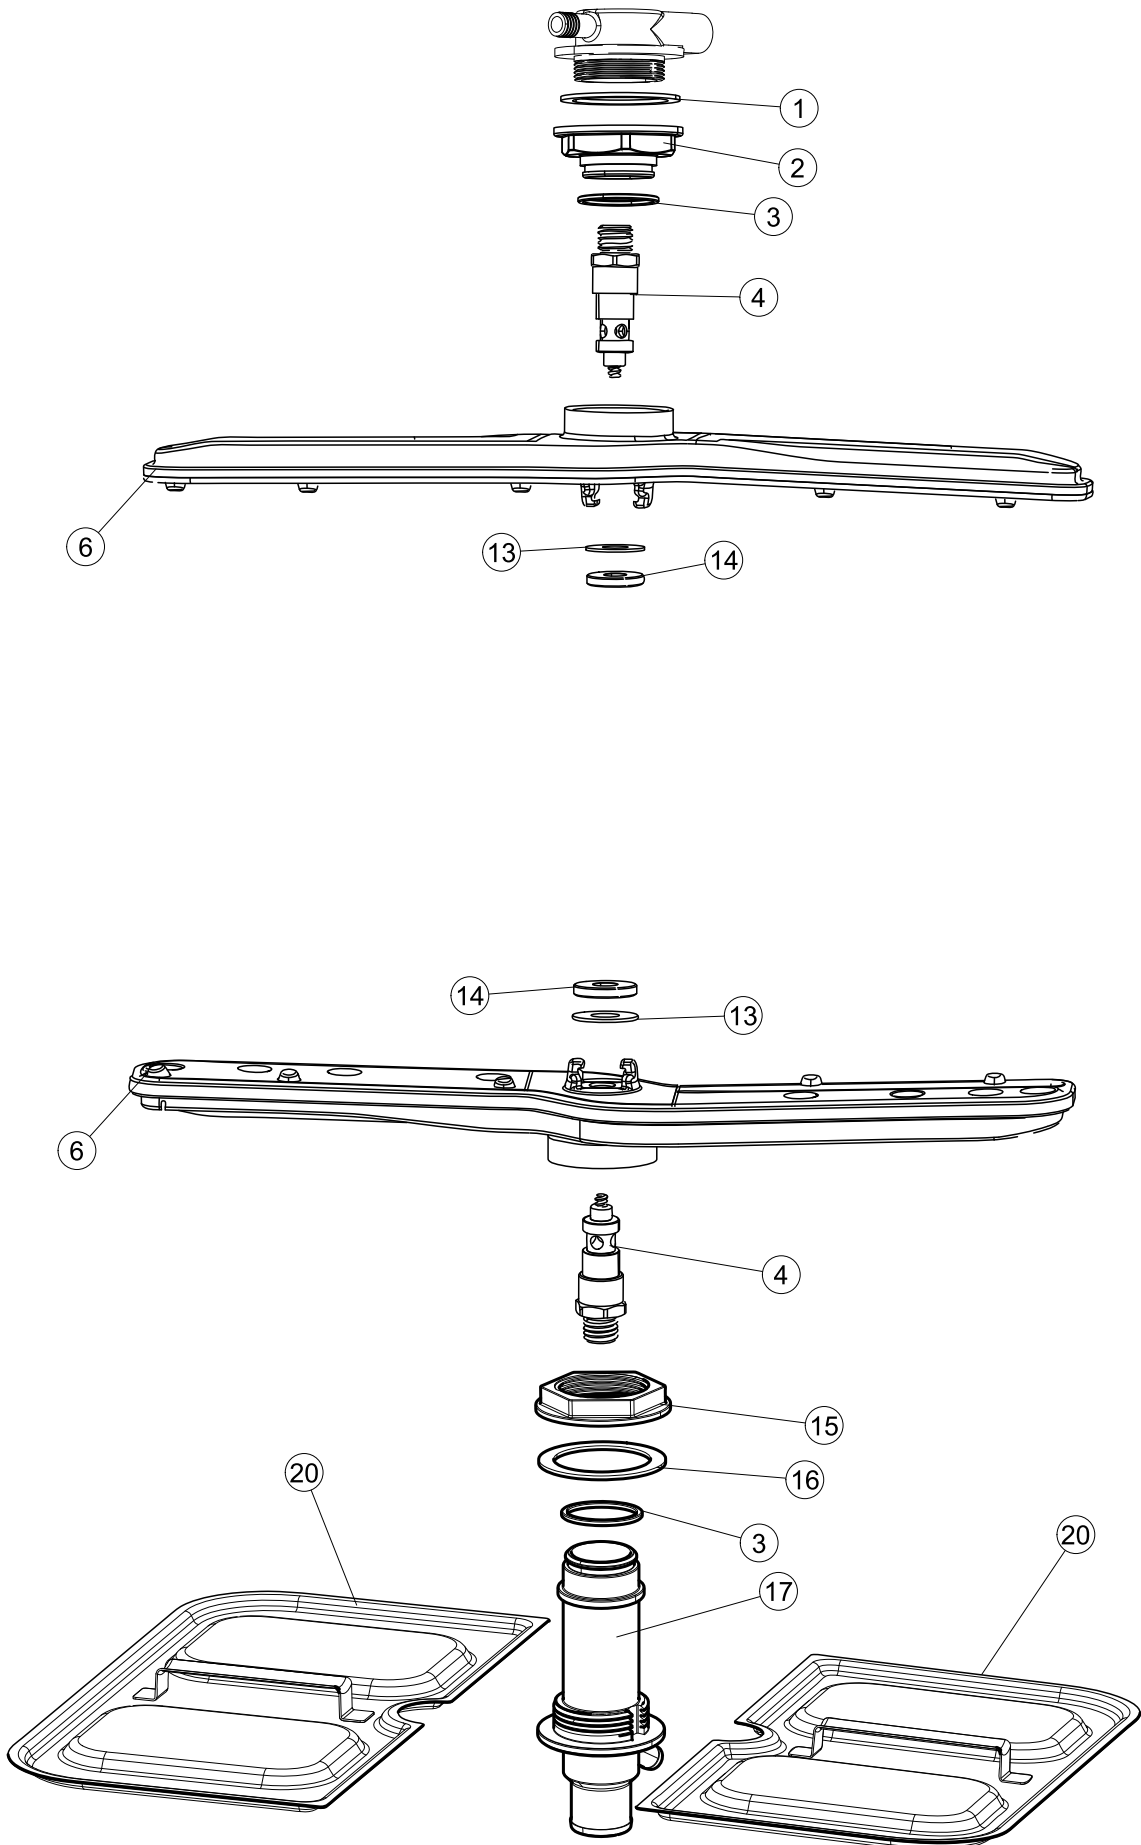

ELETTROBAR

SPARE PARTS CATALOGUE
ERSATZTEILKATALOG
CATALOGUE PIECES DETACHEES
CATALOGO PARTI RICAMBIO
CATALOGO DE PIEZAS DE RECAMBIO
CATALOGO PEÇAS DE REPOSIÇÃO

Pluvia-240

04-02-2015

1

5

Seite	Position	Code	Alter Code	Beschreibung		
1	1	004301		NICHT IN DER PREIS LISTE		
1	2	035092		WINKEL		
1	3	022156		PANNELLO POSTERIORE LA40		
1	4	449036	REB449036	FEDER, SCHLOSS 11		
1	5	329012	REB329012	KEIL, TÜRSCHLOSS grossdimens. 11		
1	6	437109		TUERDICHTUNG FUER GLAESERSPUELER		
1	7	307016		BUEGELLAGER F. TUERSTANGE		
1	8	328091		PARASPRUZZI CM LA40		
1	9	029657		TUER		
1	10	012325		FRONTALINO LA40		
1	11	035095		BUEGEL ELEKTRISCHE KOMponentEN		
1	12	461010	REB461010	STÜTZFUSS, SECHSK. S621-		
1	13	040122		ZOCCOLO LA40 ASSEMBLATO(RICAMBIO)		
1	14	459022		KABELDURCHFUEHRUNG		
1	15	459006	REB459006	KABELDURCHGANG, Di9/De16 22		
1	16	325034	REB325034	ZAPFEN, TÜRSCHARNIER - 40		
1	17	480153		VERSCHLUSS AUS GUMMI D.12		
2	1	026665		MASKE POLYESTERE		
2	2	211017		FLACHKABEL		
2	3	419040		ABSTANDSROHR		
2	5	215037		INTERFACCIA MECCANICA M005-0		
2	6	80871		TUERKONTAKTSCHALTER		
2	7	230098	REB230098	WIDERSTAND, TANK 600W/230V		
2	8	214112		DURCHSICHTIGER SCHUETZ FUER ELEKTRISCHE ANLAGE DES GESCHIRRSPUELERS		
2	9	236047	REB236047	SICHERHEITSTHERMOSTAT		
2	10	456075		TORISCHE DICHTUNG 37,47X5,33 NBR		
2	11	69871		SONDENHALTER		
2	12	231016		TEMPERATURSONDE		
2	13	230113		HEIZUNG 2600W/230V FL.PICCOLA P/BULBO		
2	14	459005	REB459005	KABELKLIPPS, STEAB Art.5024		
2	15	236048	REB236048	THERMOSTAT		
2	16	236047	REB236047	SICHERHEITSTHERMOSTAT		
2	17	220010	REB220010	KLEMMENB. FV 110 50f		
2	18	224026		ARBEITSDRUCKWAECHTER 120/95		
2	19	143235		SCHLAUCH 4X7 SILIKON DURCHS. CRP		
2	20	107013		LUFT-GLOCKE DES DRUCKSCHALTERS		
2	21	456073		O-RING		
2	22	028105		PLATCHEN		
2	23	437086	REB437086	DICHTUNG, TANKWIDERSTAND		
2	24	468151	DZR150NT	TANKEINLAUF CPL NM*		
2	25	209038		PERISTALTIK DOSIERUNG REINIGUNGSMITTEL		
2	26	143267		FLASCHEN 6X10		
2	27	143194	REB143194	SCHLAUCH 4X6 CRISTAL, DURCHS.		
2	28	121993		FILTERANORDNUNG		
2	29	228010		SICHERUNG 5X20 T4A		
2	30	210010		SICHERUNGSHALTER		
2	31	215034-3		KARTE		
2	32	229029	REB229029	RELAIS FINDER 65.31 230/50		
2	33	229040		RELAIS 62.83.8.230.0300		
2	34	210011		PLAETTCHEN		
2	35	299040	REB299040	ANSCHLUSSKABEL SCHUKO 230V		