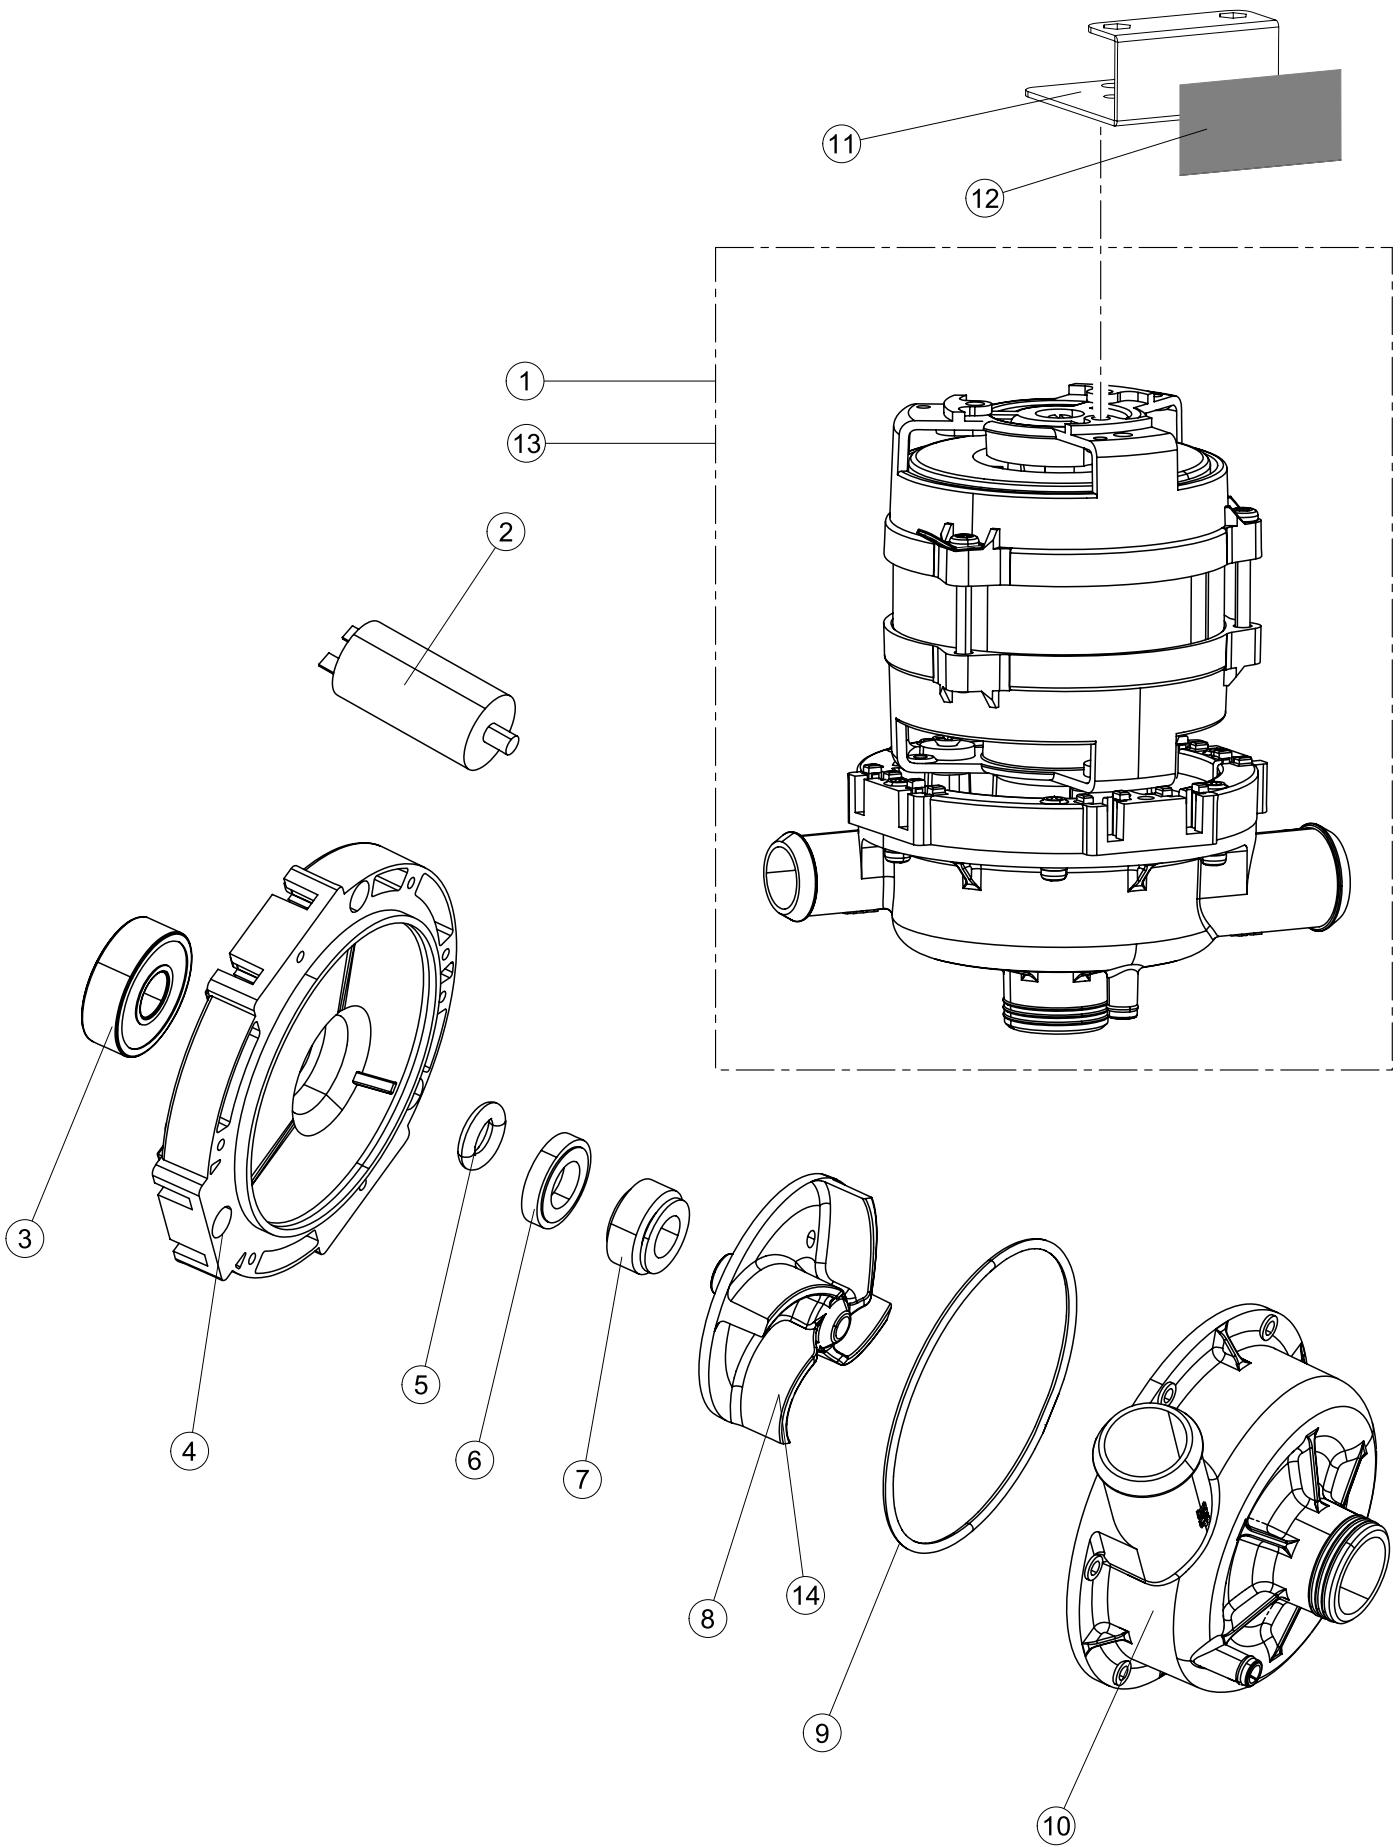

ELETTROBAR

SPARE PARTS CATALOGUE
ERSATZTEILKATALOG
CATALOGUE PIECES DETACHEES
CATALOGO PARTI RICAMBIO
CATALOGO DE PIEZAS DE RECAMBIO
CATALOGO PEÇAS DE REPOSIÇÃO

Pluvia-240

04-02-2015

1

5

Seite	Position	Code	Alter Code	Beschreibung		
1	1	004301		NICHT IN DER PREIS LISTE		
1	2	035092		WINKEL		
1	3	022156		PANNELLO POSTERIORE LA40		
1	4	449036	REB449036	FEDER, SCHLOSS 11		
1	5	329012	REB329012	KEIL, TÜRSCHLOSS grossdimens. 11		
1	6	437109		TUERDICHTUNG FUER GLAESERSPUELER		
1	7	307016		BUEGELLAGER F. TUERSTANGE		
1	8	328091		PARASPRUZZI CM LA40		
1	9	029657		TUER		
1	10	012325		FRONTALINO LA40		
1	11	035095		BUEGEL ELEKTRISCHE KOMponentEN		
1	12	461010	REB461010	STÜTZFUSS, SECHSK. S621-		
1	13	040122		ZOCCOLO LA40 ASSEMBLATO(RICAMBIO)		
1	14	459022		KABELDURCHFUEHRUNG		
1	15	459006	REB459006	KABELDURCHGANG, Di9/De16 22		
1	16	325034	REB325034	ZAPFEN, TÜRSCHARNIER - 40		
1	17	480153		VERSCHLUSS AUS GUMMI D.12		
2	1	026665		MASKE POLYESTERE		
2	2	211017		FLACHKABEL		
2	3	419040		ABSTANDSROHR		
2	5	215037		INTERFACCIA MECCANICA M005-0		
2	6	80871		TUERKONTAKTSCHALTER		
2	7	230098	REB230098	WIDERSTAND, TANK 600W/230V		
2	8	214112		DURCHSICHTIGER SCHUETZ FUER ELEKTRISCHE ANLAGE DES GESCHIRRSPUELERS		
2	9	236047	REB236047	SICHERHEITSTHERMOSTAT		
2	10	456075		TORISCHE DICHTUNG 37,47X5,33 NBR		
2	11	69871		SONDENHALTER		
2	12	231016		TEMPERATURSONDE		
2	13	230113		HEIZUNG 2600W/230V FL.PICCOLA P/BULBO		
2	14	459005	REB459005	KABELKLIPPS, STEAB Art.5024		
2	15	236048	REB236048	THERMOSTAT		
2	16	236047	REB236047	SICHERHEITSTHERMOSTAT		
2	17	220010	REB220010	KLEMMENB. FV 110 50f		
2	18	224026		ARBEITSDRUCKWAECHTER 120/95		
2	19	143235		SCHLAUCH 4X7 SILIKON DURCHS. CRP		
2	20	107013		LUFT-GLOCKE DES DRUCKSCHALTERS		
2	21	456073		O-RING		
2	22	028105		PLATCHEN		
2	23	437086	REB437086	DICHTUNG, TANKWIDERSTAND		
2	24	468151	DZR150NT	TANKEINLAUF CPL NM*		
2	25	209038		PERISTALTIK DOSIERUNG REINIGUNGSMITTEL		
2	26	143267		FLASCHEN 6X10		
2	27	143194	REB143194	SCHLAUCH 4X6 CRISTAL, DURCHS.		
2	28	121993		FILTERANORDNUNG		
2	29	228010		SICHERUNG 5X20 T4A		
2	30	210010		SICHERUNGSHALTER		
2	31	215034-3		KARTE		
2	32	229029	REB229029	RELAIS FINDER 65.31 230/50		
2	33	229040		RELAIS 62.83.8.230.0300		
2	34	210011		PLAETTCHEN		
2	35	299040	REB299040	ANSCHLUSSKABEL SCHUKO 230V		