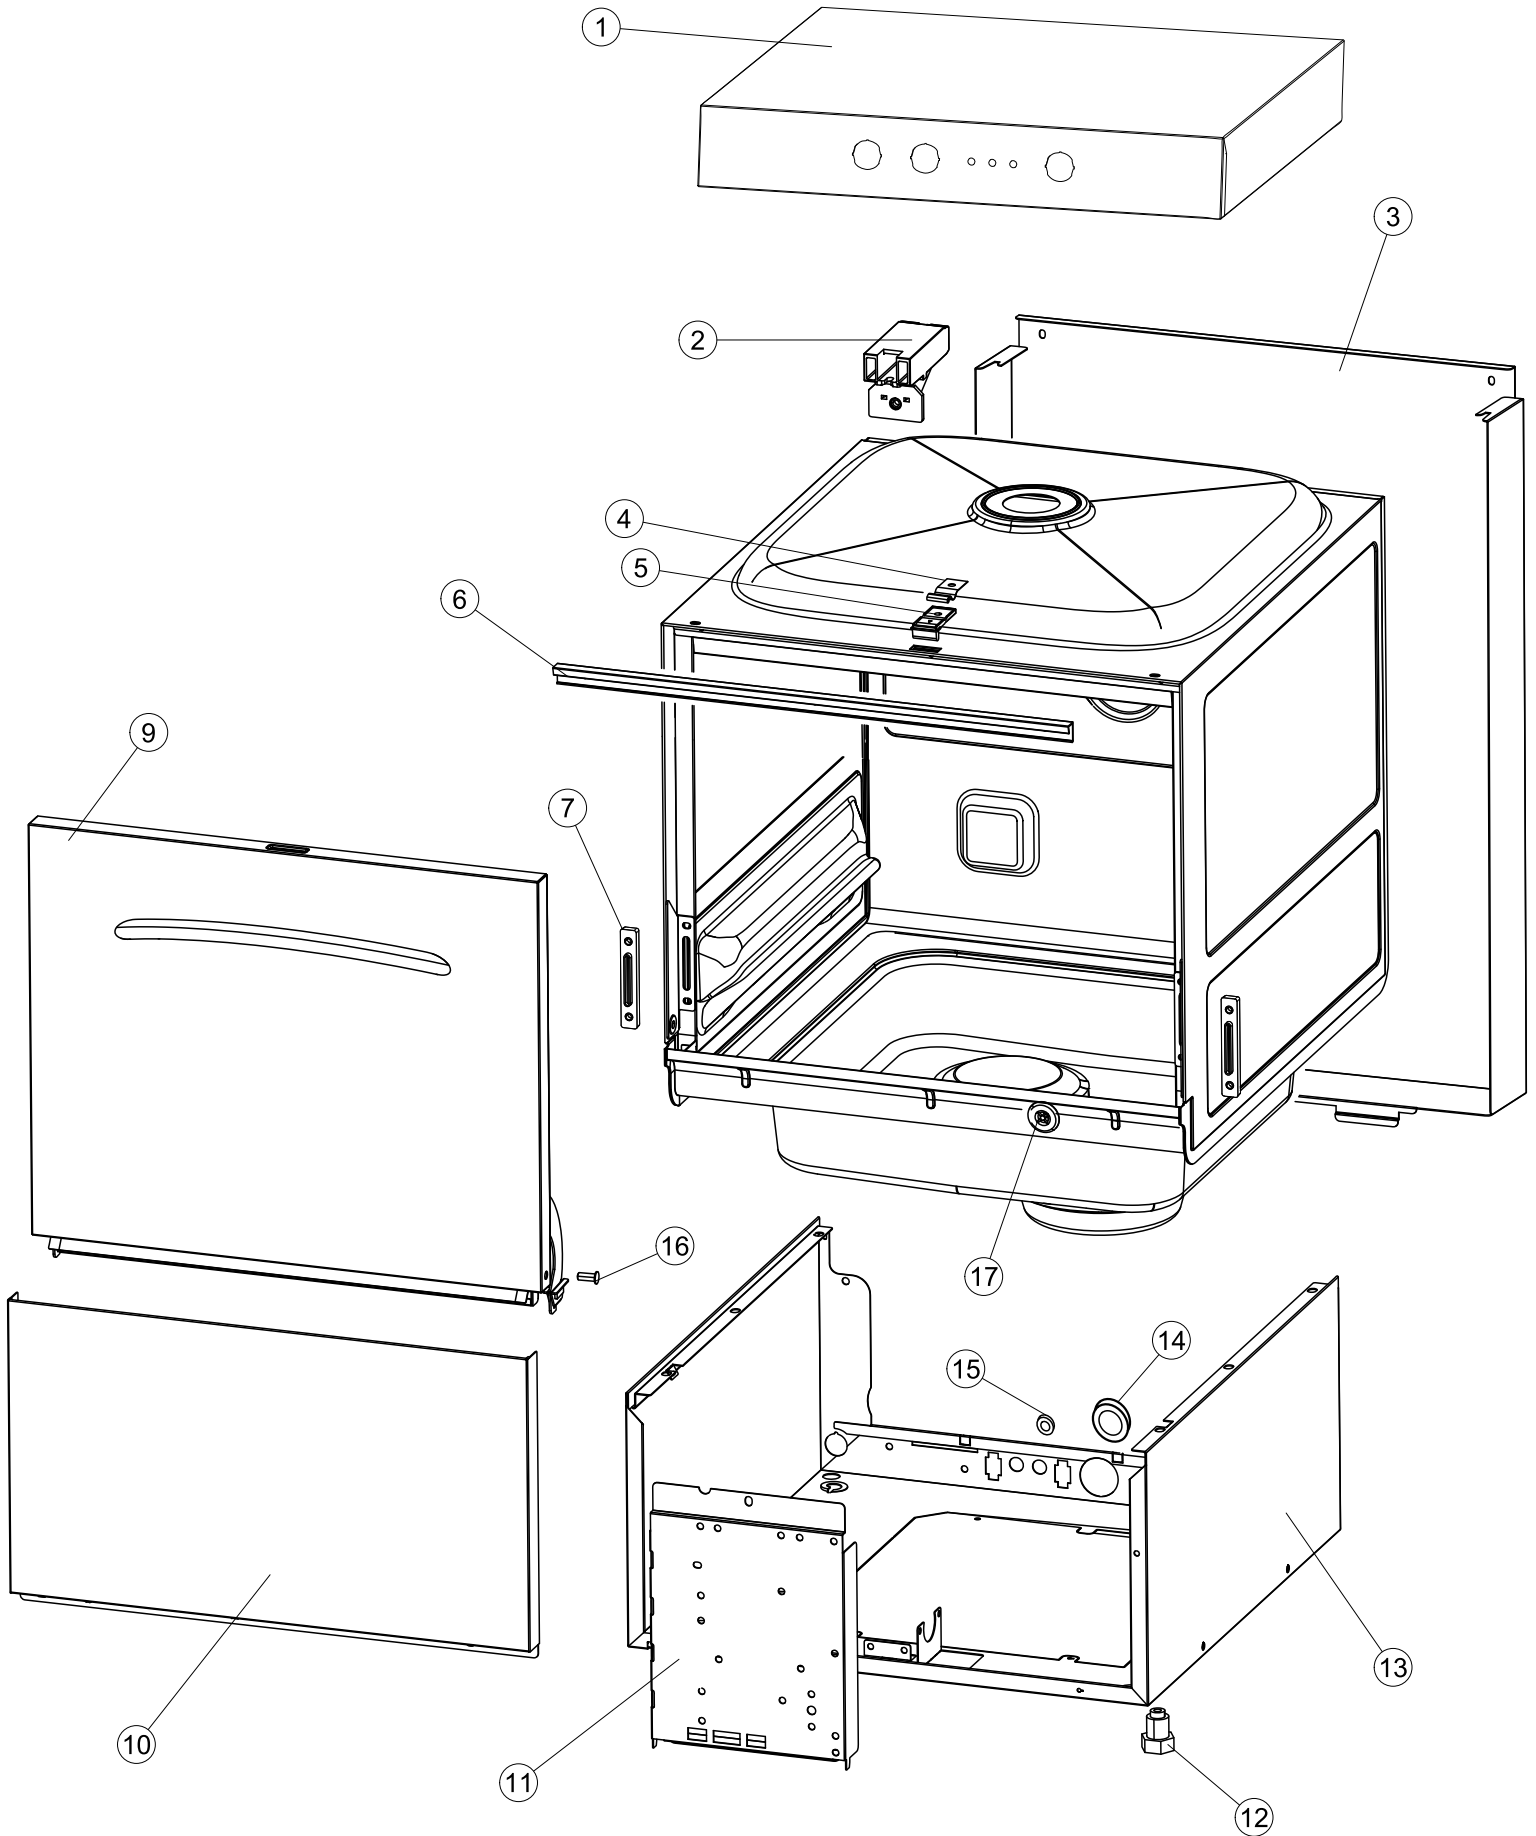

ELETTROBAR

SPARE PARTS CATALOGUE
ERSATZTEILKATALOG
CATALOGUE PIECES DETACHEES
CATALOGO PARTI RICAMBIO
CATALOGO DE PIEZAS DE RECAMBIO
CATALOGO PEÇAS DE REPOSIÇÃO

Pluvia-240

04-02-2015

1

5

Seite	Position	Code	Alter Code	Beschreibung		
1	1	004301		NICHT IN DER PREIS LISTE		
1	2	035092		WINKEL		
1	3	022156		PANNELLO POSTERIORE LA40		
1	4	449036	REB449036	FEDER, SCHLOSS 11		
1	5	329012	REB329012	KEIL, TÜRSCHLOSS grossdimens. 11		
1	6	437109		TUERDICHTUNG FUER GLAESERSPUELER		
1	7	307016		BUEGELLAGER F. TUERSTANGE		
1	8	328091		PARASPRUZZI CM LA40		
1	9	029657		TUER		
1	10	012325		FRONTALINO LA40		
1	11	035095		BUEGEL ELEKTRISCHE KOMponentEN		
1	12	461010	REB461010	STÜTZFUSS, SECHSK. S621-		
1	13	040122		ZOCCOLO LA40 ASSEMBLATO(RICAMBIO)		
1	14	459022		KABELDURCHFUEHRUNG		
1	15	459006	REB459006	KABELDURCHGANG, Di9/De16 22		
1	16	325034	REB325034	ZAPFEN, TÜRSCHARNIER - 40		
1	17	480153		VERSCHLUSS AUS GUMMI D.12		
2	1	026665		MASKE POLYESTERE		
2	2	211017		FLACHKABEL		
2	3	419040		ABSTANDSROHR		
2	5	215037		INTERFACCIA MECCANICA M005-0		
2	6	80871		TUERKONTAKTSCHALTER		
2	7	230098	REB230098	WIDERSTAND, TANK 600W/230V		
2	8	214112		DURCHSICHTIGER SCHUETZ FUER ELEKTRISCHE ANLAGE DES GESCHIRRSPUELERS		
2	9	236047	REB236047	SICHERHEITSTHERMOSTAT		
2	10	456075		TORISCHE DICHTUNG 37,47X5,33 NBR		
2	11	69871		SONDENHALTER		
2	12	231016		TEMPERATURSONDE		
2	13	230113		HEIZUNG 2600W/230V FL.PICCOLA P/BULBO		
2	14	459005	REB459005	KABELKLIPPS, STEAB Art.5024		
2	15	236048	REB236048	THERMOSTAT		
2	16	236047	REB236047	SICHERHEITSTHERMOSTAT		
2	17	220010	REB220010	KLEMMENB. FV 110 50f		
2	18	224026		ARBEITSDRUCKWAECHTER 120/95		
2	19	143235		SCHLAUCH 4X7 SILIKON DURCHS. CRP		
2	20	107013		LUFT-GLOCKE DES DRUCKSCHALTERS		
2	21	456073		O-RING		
2	22	028105		PLATCHEN		
2	23	437086	REB437086	DICHTUNG, TANKWIDERSTAND		
2	24	468151	DZR150NT	TANKEINLAUF CPL NM*		
2	25	209038		PERISTALTIK DOSIERUNG REINIGUNGSMITTEL		
2	26	143267		FLASCHEN 6X10		
2	27	143194	REB143194	SCHLAUCH 4X6 CRISTAL, DURCHS.		
2	28	121993		FILTERANORDNUNG		
2	29	228010		SICHERUNG 5X20 T4A		
2	30	210010		SICHERUNGSHALTER		
2	31	215034-3		KARTE		
2	32	229029	REB229029	RELAIS FINDER 65.31 230/50		
2	33	229040		RELAIS 62.83.8.230.0300		
2	34	210011		PLAETTCHEN		
2	35	299040	REB299040	ANSCHLUSSKABEL SCHUKO 230V		