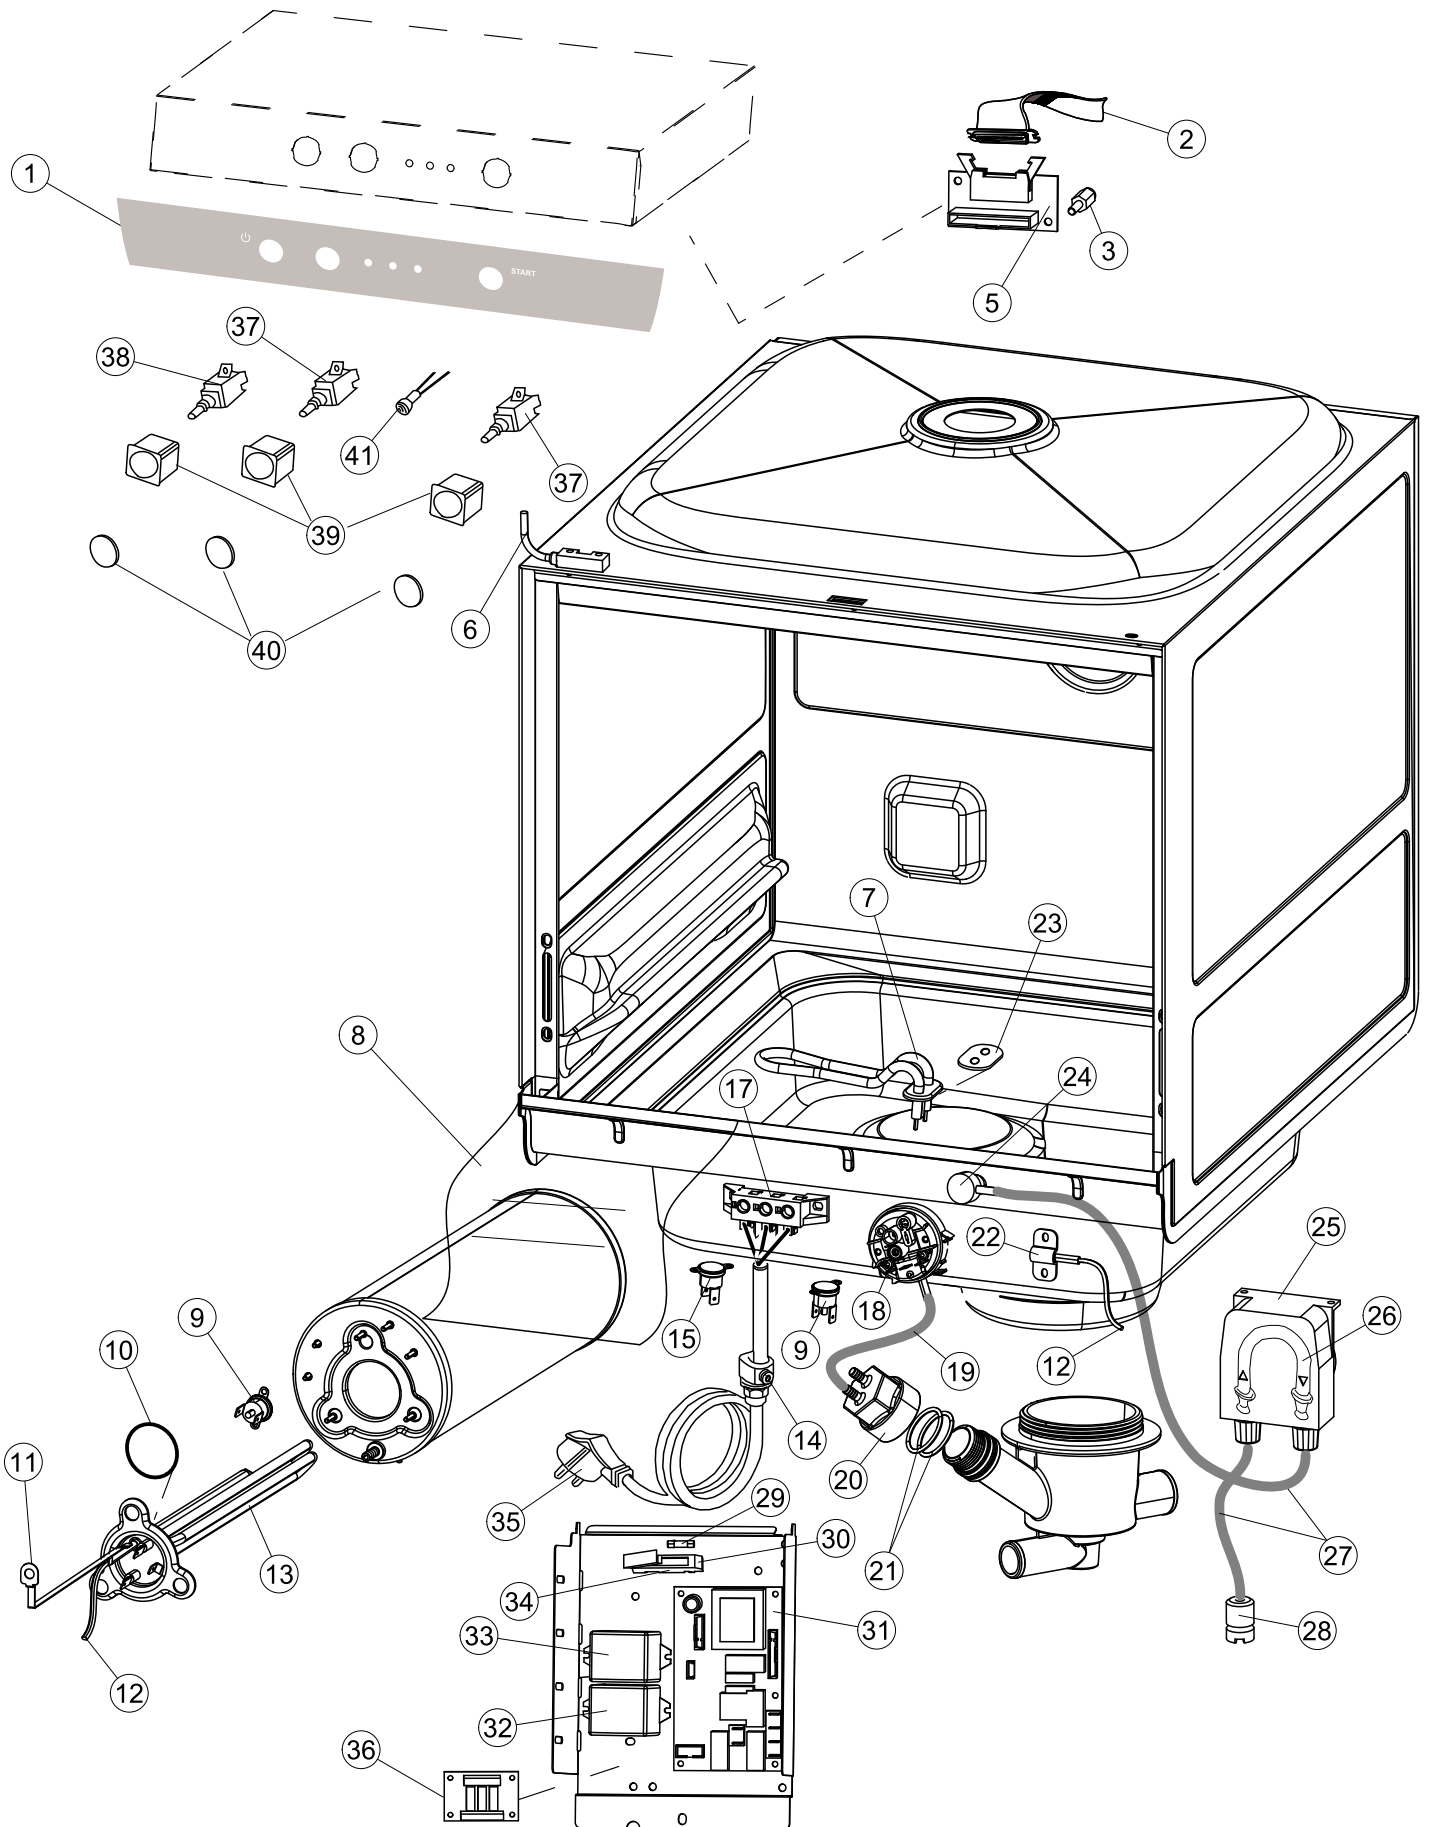

ELETTROBAR

SPARE PARTS CATALOGUE
ERSATZTEILKATALOG
CATALOGUE PIECES DETACHEES
CATALOGO PARTI RICAMBIO
CATALOGO DE PIEZAS DE RECAMBIO
CATALOGO PEÇAS DE REPOSIÇÃO

Pluvia-240

04-02-2015

1

5

Seite	Position	Code	Alter Code	Beschreibung		
1	1	004301		NICHT IN DER PREIS LISTE		
1	2	035092		WINKEL		
1	3	022156		PANNELLO POSTERIORE LA40		
1	4	449036	REB449036	FEDER, SCHLOSS 11		
1	5	329012	REB329012	KEIL, TÜRSCHLOSS grossdimens. 11		
1	6	437109		TUERDICHTUNG FUER GLAESERSPUELER		
1	7	307016		BUEGELLAGER F. TUERSTANGE		
1	8	328091		PARASPRUZZI CM LA40		
1	9	029657		TUER		
1	10	012325		FRONTALINO LA40		
1	11	035095		BUEGEL ELEKTRISCHE KOMponentEN		
1	12	461010	REB461010	STÜTZFUSS, SECHSK. S621-		
1	13	040122		ZOCCOLO LA40 ASSEMBLATO(RICAMBIO)		
1	14	459022		KABELDURCHFUEHRUNG		
1	15	459006	REB459006	KABELDURCHGANG, Di9/De16 22		
1	16	325034	REB325034	ZAPFEN, TÜRSCHARNIER - 40		
1	17	480153		VERSCHLUSS AUS GUMMI D.12		
2	1	026665		MASKE POLYESTERE		
2	2	211017		FLACHKABEL		
2	3	419040		ABSTANDSROHR		
2	5	215037		INTERFACCIA MECCANICA M005-0		
2	6	80871		TUERKONTAKTSCHALTER		
2	7	230098	REB230098	WIDERSTAND, TANK 600W/230V		
2	8	214112		DURCHSICHTIGER SCHUETZ FUER ELEKTRISCHE ANLAGE DES GESCHIRRSPUELERS		
2	9	236047	REB236047	SICHERHEITSTHERMOSTAT		
2	10	456075		TORISCHE DICHTUNG 37,47X5,33 NBR		
2	11	69871		SONDENHALTER		
2	12	231016		TEMPERATURSONDE		
2	13	230113		HEIZUNG 2600W/230V FL.PICCOLA P/BULBO		
2	14	459005	REB459005	KABELKLIPPS, STEAB Art.5024		
2	15	236048	REB236048	THERMOSTAT		
2	16	236047	REB236047	SICHERHEITSTHERMOSTAT		
2	17	220010	REB220010	KLEMMENB. FV 110 50f		
2	18	224026		ARBEITSDRUCKWAECHTER 120/95		
2	19	143235		SCHLAUCH 4X7 SILIKON DURCHS. CRP		
2	20	107013		LUFT-GLOCKE DES DRUCKSCHALTERS		
2	21	456073		O-RING		
2	22	028105		PLATCHEN		
2	23	437086	REB437086	DICHTUNG, TANKWIDERSTAND		
2	24	468151	DZR150NT	TANKEINLAUF CPL NM*		
2	25	209038		PERISTALTIK DOSIERUNG REINIGUNGSMITTEL		
2	26	143267		FLASCHEN 6X10		
2	27	143194	REB143194	SCHLAUCH 4X6 CRISTAL, DURCHS.		
2	28	121993		FILTERANORDNUNG		
2	29	228010		SICHERUNG 5X20 T4A		
2	30	210010		SICHERUNGSHALTER		
2	31	215034-3		KARTE		
2	32	229029	REB229029	RELAIS FINDER 65.31 230/50		
2	33	229040		RELAIS 62.83.8.230.0300		
2	34	210011		PLAETTCHEN		
2	35	299040	REB299040	ANSCHLUSSKABEL SCHUKO 230V		