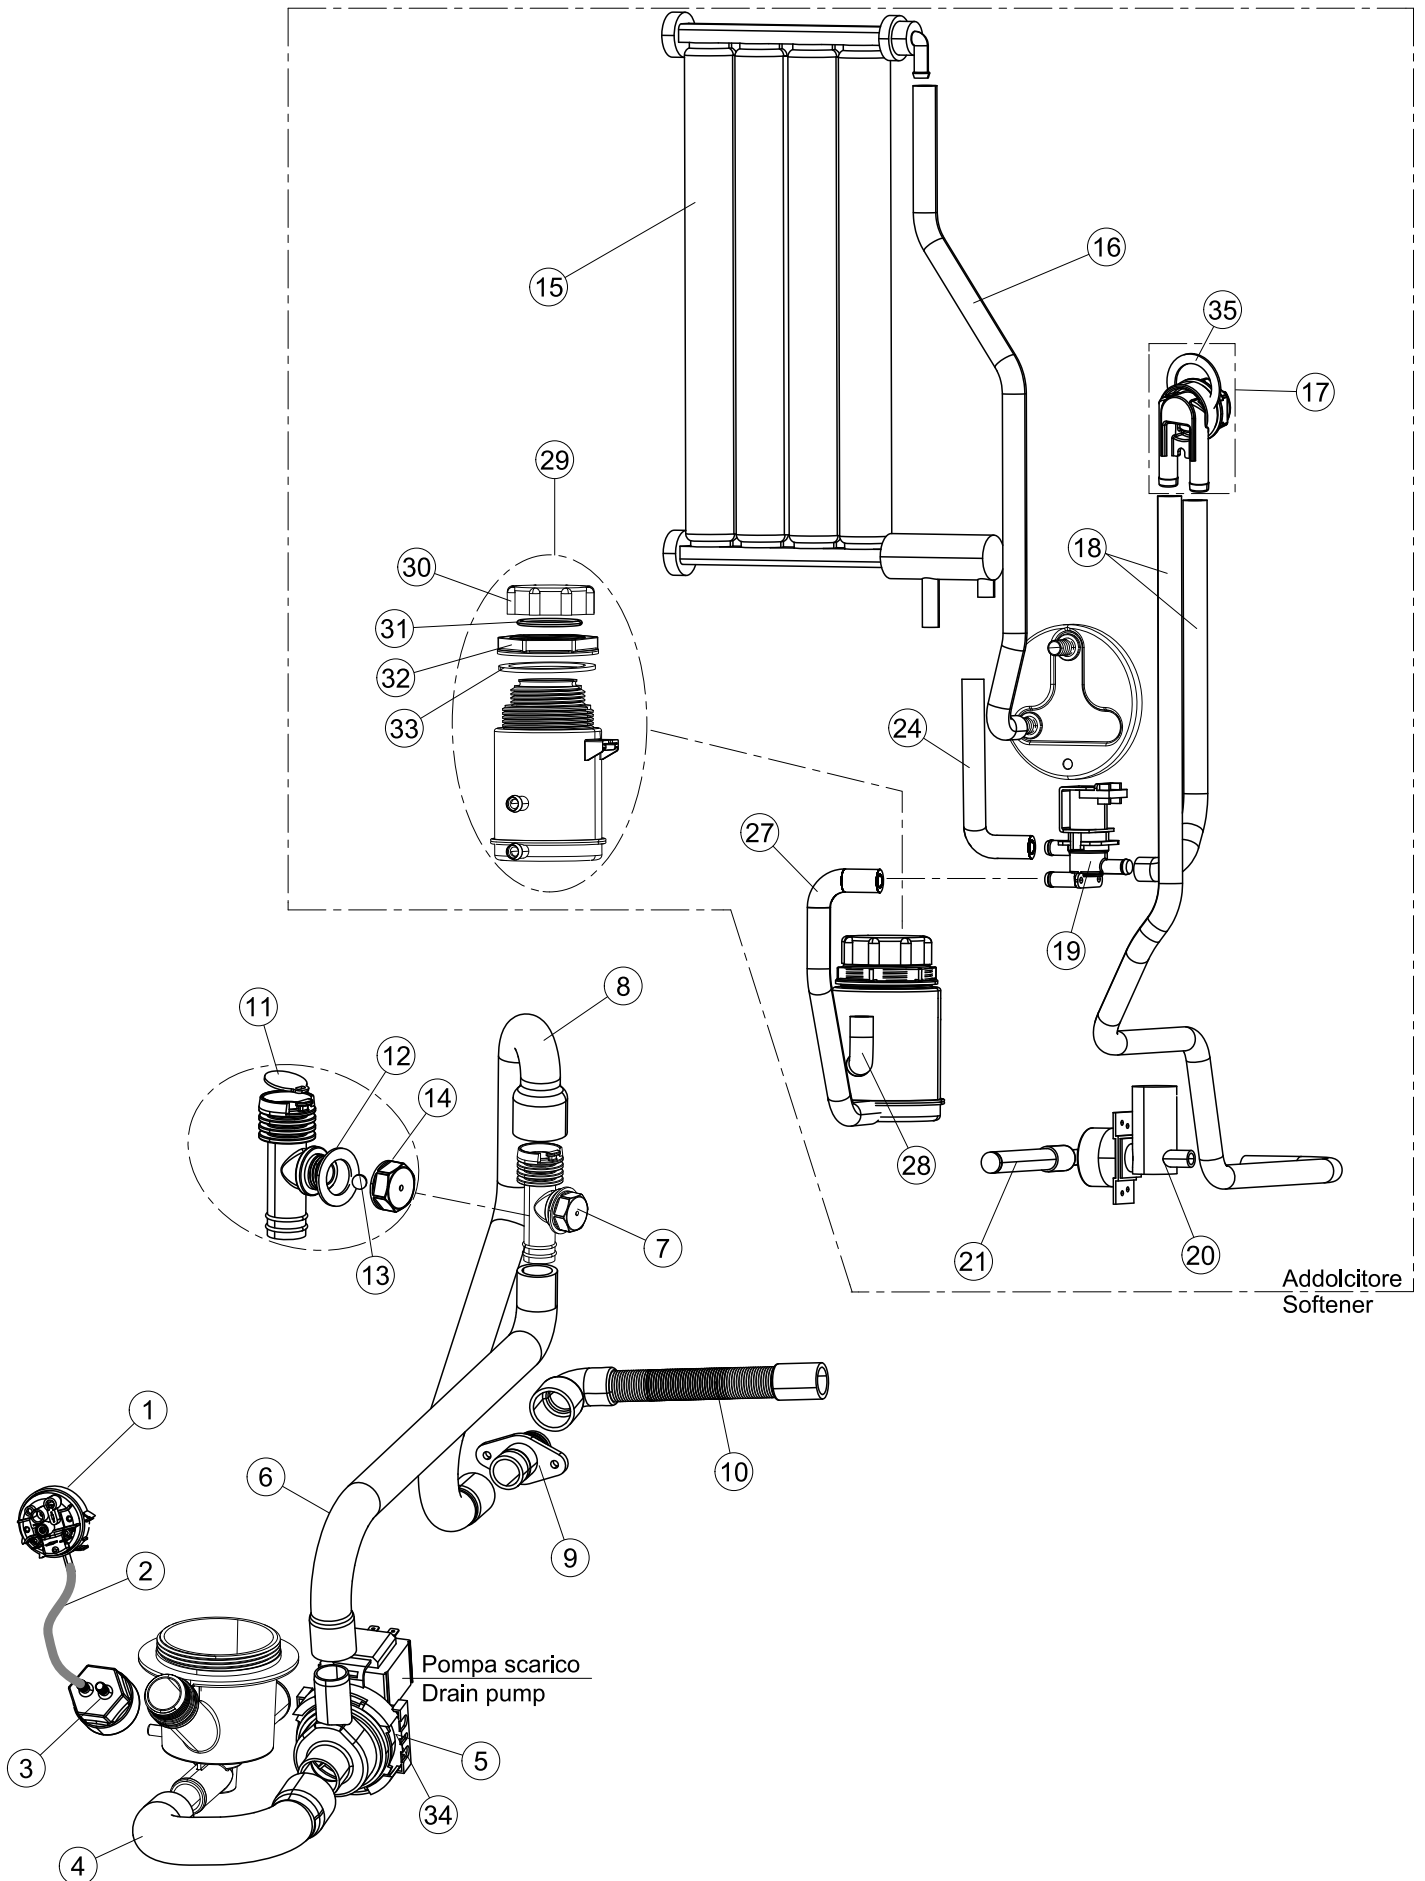

ELETTROBAR

SPARE PARTS CATALOGUE
ERSATZTEILKATALOG
CATALOGUE PIECES DETACHEES
CATALOGO PARTI RICAMBIO
CATALOGO DE PIEZAS DE RECAMBIO
CATALOGO PEÇAS DE REPOSIÇÃO

Pluvia-240

04-02-2015

1

5

Seite	Position	Code	Alter Code	Beschreibung		
1	1	004301		NICHT IN DER PREIS LISTE		
1	2	035092		WINKEL		
1	3	022156		PANNELLO POSTERIORE LA40		
1	4	449036	REB449036	FEDER, SCHLOSS 11		
1	5	329012	REB329012	KEIL, TÜRSCHLOSS grossdimens. 11		
1	6	437109		TUERDICHTUNG FUER GLAESERSPUELER		
1	7	307016		BUEGELLAGER F. TUERSTANGE		
1	8	328091		PARASPRUZZI CM LA40		
1	9	029657		TUER		
1	10	012325		FRONTALINO LA40		
1	11	035095		BUEGEL ELEKTRISCHE KOMponentEN		
1	12	461010	REB461010	STÜTZFUSS, SECHSK. S621-		
1	13	040122		ZOCCOLO LA40 ASSEMBLATO(RICAMBIO)		
1	14	459022		KABELDURCHFUEHRUNG		
1	15	459006	REB459006	KABELDURCHGANG, Di9/De16 22		
1	16	325034	REB325034	ZAPFEN, TÜRSCHARNIER - 40		
1	17	480153		VERSCHLUSS AUS GUMMI D.12		
2	1	026665		MASKE POLYESTERE		
2	2	211017		FLACHKABEL		
2	3	419040		ABSTANDSROHR		
2	5	215037		INTERFACCIA MECCANICA M005-0		
2	6	80871		TUERKONTAKTSCHALTER		
2	7	230098	REB230098	WIDERSTAND, TANK 600W/230V		
2	8	214112		DURCHSICHTIGER SCHUETZ FUER ELEKTRISCHE ANLAGE DES GESCHIRRSPUELERS		
2	9	236047	REB236047	SICHERHEITSTHERMOSTAT		
2	10	456075		TORISCHE DICHTUNG 37,47X5,33 NBR		
2	11	69871		SONDENHALTER		
2	12	231016		TEMPERATURSONDE		
2	13	230113		HEIZUNG 2600W/230V FL.PICCOLA P/BULBO		
2	14	459005	REB459005	KABELKLIPPS, STEAB Art.5024		
2	15	236048	REB236048	THERMOSTAT		
2	16	236047	REB236047	SICHERHEITSTHERMOSTAT		
2	17	220010	REB220010	KLEMMENB. FV 110 50f		
2	18	224026		ARBEITSDRUCKWAECHTER 120/95		
2	19	143235		SCHLAUCH 4X7 SILIKON DURCHS. CRP		
2	20	107013		LUFT-GLOCKE DES DRUCKSCHALTERS		
2	21	456073		O-RING		
2	22	028105		PLATCHEN		
2	23	437086	REB437086	DICHTUNG, TANKWIDERSTAND		
2	24	468151	DZR150NT	TANKEINLAUF CPL NM*		
2	25	209038		PERISTALTIK DOSIERUNG REINIGUNGSMITTEL		
2	26	143267		FLASCHEN 6X10		
2	27	143194	REB143194	SCHLAUCH 4X6 CRISTAL, DURCHS.		
2	28	121993		FILTERANORDNUNG		
2	29	228010		SICHERUNG 5X20 T4A		
2	30	210010		SICHERUNGSHALTER		
2	31	215034-3		KARTE		
2	32	229029	REB229029	RELAIS FINDER 65.31 230/50		
2	33	229040		RELAIS 62.83.8.230.0300		
2	34	210011		PLAETTCHEN		
2	35	299040	REB299040	ANSCHLUSSKABEL SCHUKO 230V		