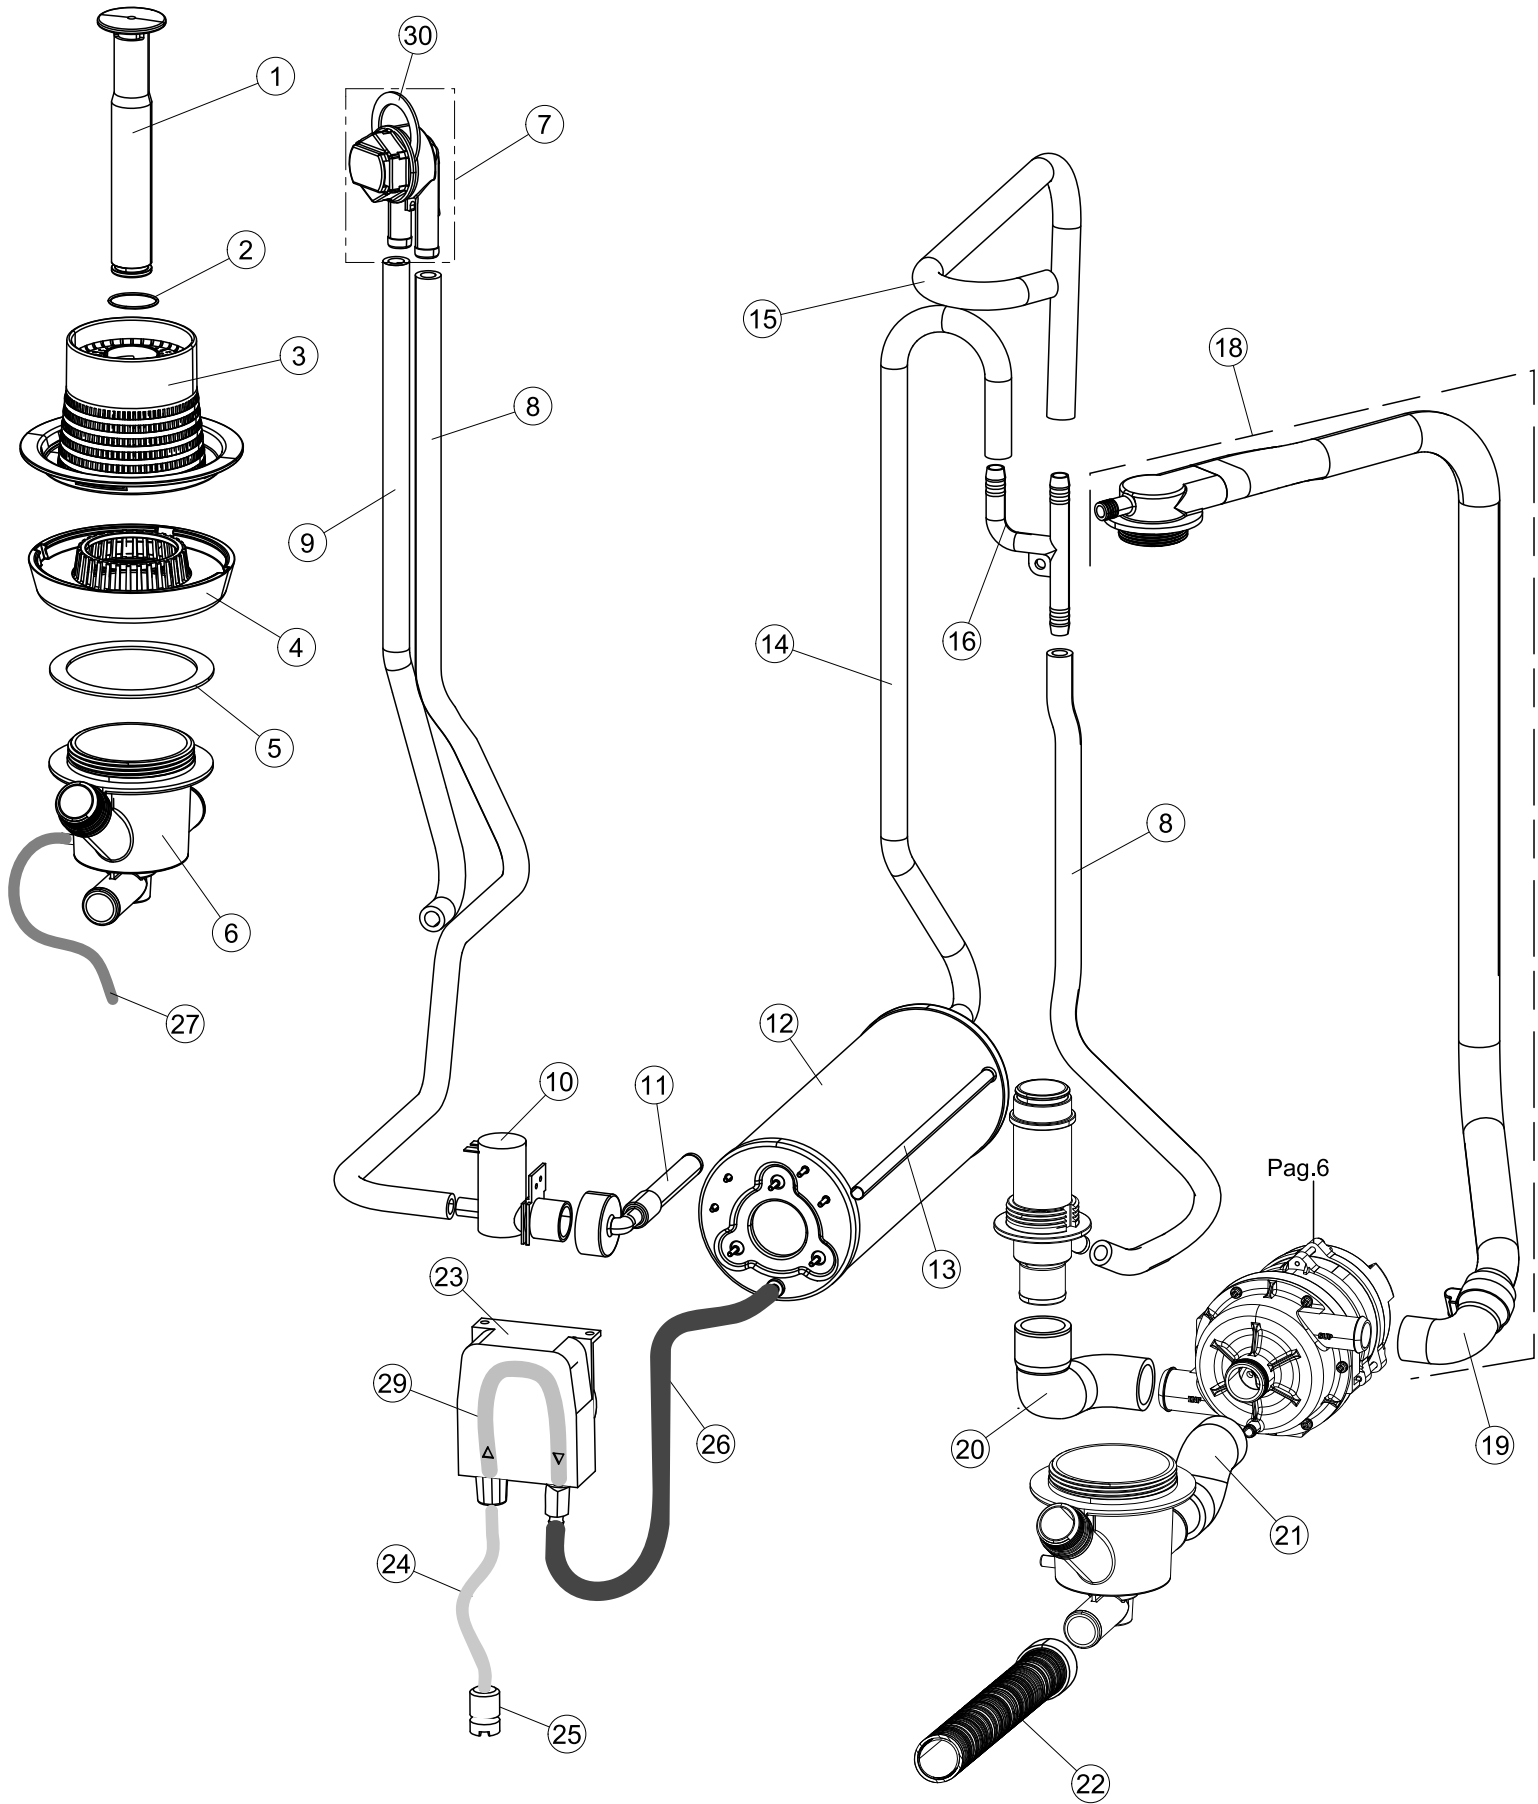

ELETTROBAR

SPARE PARTS CATALOGUE
ERSATZTEILKATALOG
CATALOGUE PIECES DETACHEES
CATALOGO PARTI RICAMBIO
CATALOGO DE PIEZAS DE RECAMBIO
CATALOGO PEÇAS DE REPOSIÇÃO

Pluvia-240

04-02-2015

1

5

Seite	Position	Code	Alter Code	Beschreibung		
1	1	004301		NICHT IN DER PREIS LISTE		
1	2	035092		WINKEL		
1	3	022156		PANNELLO POSTERIORE LA40		
1	4	449036	REB449036	FEDER, SCHLOSS 11		
1	5	329012	REB329012	KEIL, TÜRSCHLOSS grossdimens. 11		
1	6	437109		TUERDICHTUNG FUER GLAESERSPUELER		
1	7	307016		BUEGELLAGER F. TUERSTANGE		
1	8	328091		PARASPRUZZI CM LA40		
1	9	029657		TUER		
1	10	012325		FRONTALINO LA40		
1	11	035095		BUEGEL ELEKTRISCHE KOMponentEN		
1	12	461010	REB461010	STÜTZFUSS, SECHSK. S621-		
1	13	040122		ZOCCOLO LA40 ASSEMBLATO(RICAMBIO)		
1	14	459022		KABELDURCHFUEHRUNG		
1	15	459006	REB459006	KABELDURCHGANG, Di9/De16 22		
1	16	325034	REB325034	ZAPFEN, TÜRSCHARNIER - 40		
1	17	480153		VERSCHLUSS AUS GUMMI D.12		
2	1	026665		MASKE POLYESTERE		
2	2	211017		FLACHKABEL		
2	3	419040		ABSTANDSROHR		
2	5	215037		INTERFACCIA MECCANICA M005-0		
2	6	80871		TUERKONTAKTSCHALTER		
2	7	230098	REB230098	WIDERSTAND, TANK 600W/230V		
2	8	214112		DURCHSICHTIGER SCHUETZ FUER ELEKTRISCHE ANLAGE DES GESCHIRRSPUELERS		
2	9	236047	REB236047	SICHERHEITSTHERMOSTAT		
2	10	456075		TORISCHE DICHTUNG 37,47X5,33 NBR		
2	11	69871		SONDENHALTER		
2	12	231016		TEMPERATURSONDE		
2	13	230113		HEIZUNG 2600W/230V FL.PICCOLA P/BULBO		
2	14	459005	REB459005	KABELKLIPPS, STEAB Art.5024		
2	15	236048	REB236048	THERMOSTAT		
2	16	236047	REB236047	SICHERHEITSTHERMOSTAT		
2	17	220010	REB220010	KLEMMENB. FV 110 50f		
2	18	224026		ARBEITSDRUCKWAECHTER 120/95		
2	19	143235		SCHLAUCH 4X7 SILIKON DURCHS. CRP		
2	20	107013		LUFT-GLOCKE DES DRUCKSCHALTERS		
2	21	456073		O-RING		
2	22	028105		PLATCHEN		
2	23	437086	REB437086	DICHTUNG, TANKWIDERSTAND		
2	24	468151	DZR150NT	TANKEINLAUF CPL NM*		
2	25	209038		PERISTALTIK DOSIERUNG REINIGUNGSMITTEL		
2	26	143267		FLASCHEN 6X10		
2	27	143194	REB143194	SCHLAUCH 4X6 CRISTAL, DURCHS.		
2	28	121993		FILTERANORDNUNG		
2	29	228010		SICHERUNG 5X20 T4A		
2	30	210010		SICHERUNGSHALTER		
2	31	215034-3		KARTE		
2	32	229029	REB229029	RELAIS FINDER 65.31 230/50		
2	33	229040		RELAIS 62.83.8.230.0300		
2	34	210011		PLAETTCHEN		
2	35	299040	REB299040	ANSCHLUSSKABEL SCHUKO 230V		