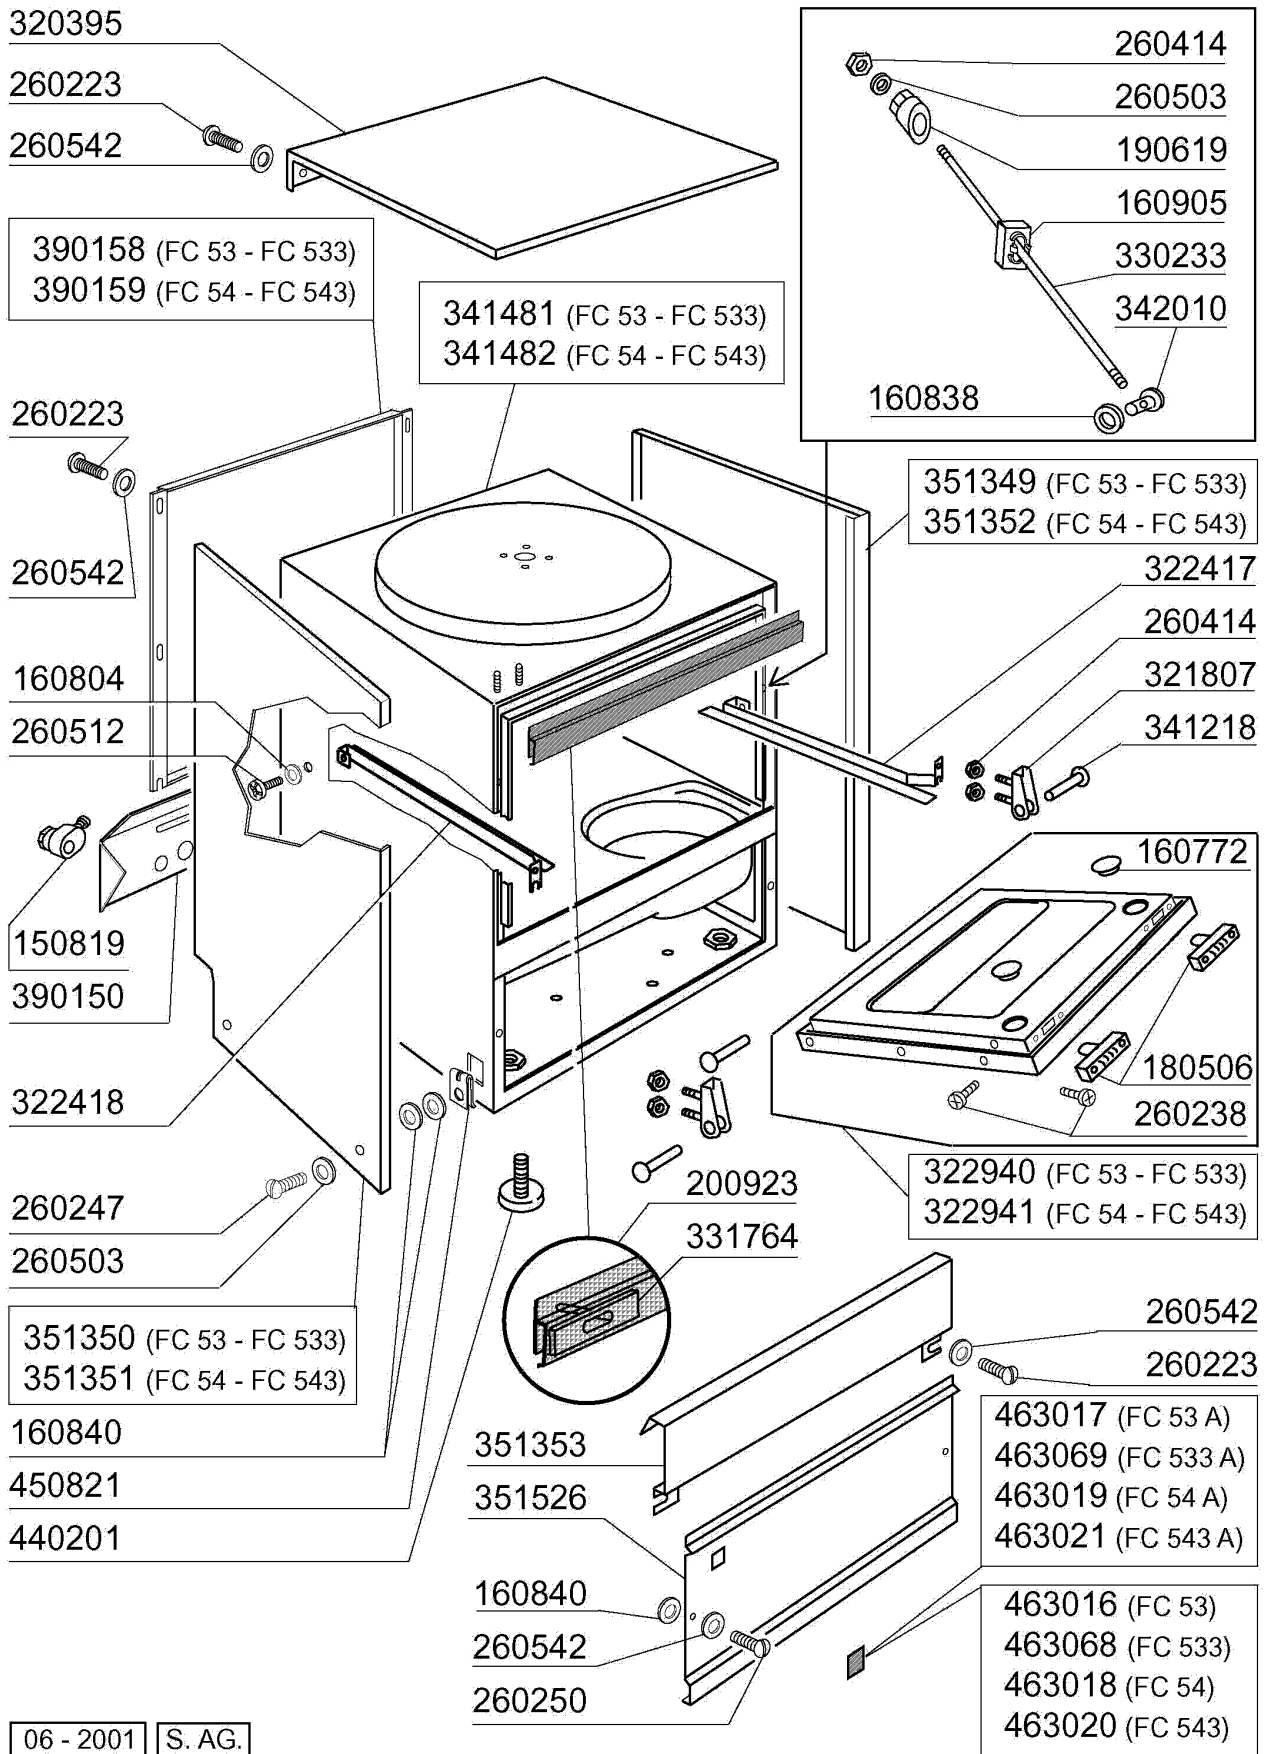

10/94

FC 544

10/94

FC HR ...

10/94

FC ... / A

10/94

Kode	Bezeichnung	Preis
150819	Kabeldurchgang Pg16 Mit Loch	0
160772	Pfropfen Für Tür (br-bc-fc)	0
160804	Dichtung D.6	0
160838	Gleitring Für Zugstange Fc	0
160840	Gleitring	0
160905	Gleitplatte F. Zugstange	0
180506	Schnappverschluss Br-bc-fc	0
190619	Gesperre Der Zugstange B-f-r	0
200923	Türdichtung	0
260223	Rostfr.st Sonderschraube Tb5x12 304	0
260238	Tb-schraube M4x10 Griffbefestigung	0
260247	Schraube Tcb 5x16	0
260250	Schraube Tb 5x20	0
260414	Selbst-sichernde Mutter M5	0
260503	Rostfr.st.flachscheibe D5 Uni 6592	0
260512	Rostfr.st.growerschiebe D6	0
260542	Schiebe D.5	0
320395	Abdeckung Fc	0
321807	Türscharnier Für Fc-serie	0
322417	Rechte Führung Fc	0
322418	Linke Führung Fc	0
322940	Tür Fc53-fc53a	0
322941	Tür Fc54-543-544-hr	0
330233	Zustange	0
331764	Befest.platte Für Türdichtung B-f	0
341218	Scharnierstift B-f-g	0
341481	Karosserie Fc53/53a	0
341482	Karosserie Fc54-543-544-hr	0
342010	Stift Für Zugstange Fc	0
351349	Seitliche Tafel Fc53	0
351350	Seitliche Tafel Fc53	0
351351	Linke Wand Fc54-544-543-hr	0
351352	Rechte Wand Fc54-543-544-hr	0
351353	Frontpanel Fc	0
351526	Unt.frontpaneel	0
390150	Untere Tafel Fc (hinter)	0
390158	Hintere Tafel Fc53a	0
390159	Hintere Tafel Fc54a	0
440201	Gummifuss D.60x10	0
450821	Fastener Snu 3634 17 00 M5	0
463016	Fc53 Platte	0
463017	Fc53a Platte	0
463018	Fc54 Platte	0
463019	Fc54a Platte	0
463020	Name Fc543	0
463021	Fc543a Platte	0
463068	Fc533 Platte	0
463069	Fc533a Platte	0