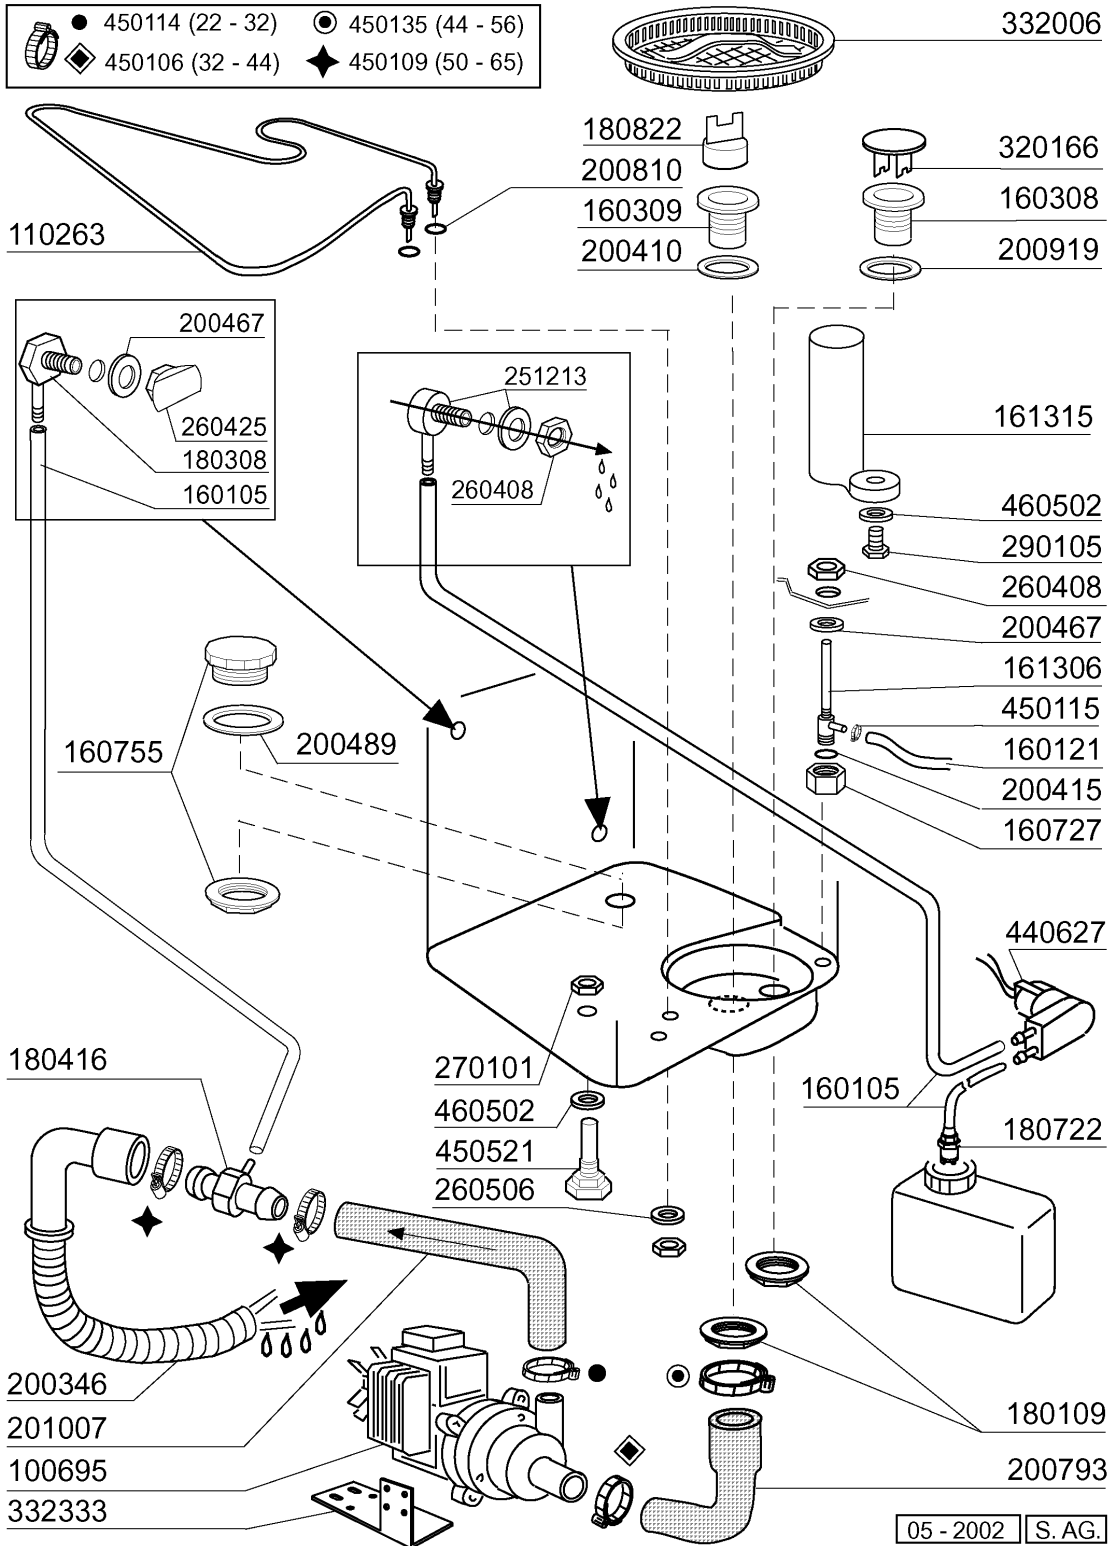

FCHRA - Frontlade Geschirrspülmaschinen Tafelliste

1	Karosserie
2	Spülarme
3	Nachspülarme
4	Tank HR
5	Spülung
6	Entkalker E-HRA-HRTA
7	Pumpe
8	Klarspüler-dosiergerät
9	E-Tafel mit elektronischer Platine
10	Spülmittelpumpe

Kode	Bezeichnung	Preis
160804	Dichtung D.6	0
190203	Unterkniehalt.was/nachs.f2-45-55-80	0
190215	Obere Wascharmsupport Für Fc-serie	0
190617	Buchse	0
191068	Untere Wascharmsupport Fc-serie	0
191069	Wascharmzenter Für Fc-serie	0
191070	Mutter Für Wascharmzenter -fc-	0
200415	Dutral Dichtung -f2 18,5x10x3	0
200806	O-ring 2,62x13,10x18,34	0
200820	O-ring151 46,99x5,33x57,6	0
200829	O-ring 81,92x92,58x5,33	0
260106	Schraube Te6x25	0
260404	Rostfr.stahlern.muetter D6 Uni 5588	0
260504	Rostfr.st.flachschiebe D6	0
260512	Rostfr.st.growerschiebe D6	0
261005	Schraube Wascharmsup F2-b41	0
320161	Spritzschütz Für Obere Wascharm Fc	0
420548	Wascharm Fc (stahl)	0
420550	Wascharm Fchr-fchrt	0

Kode	Bezeichnung	Preis
170958	Nachspüldüse Fc53-543	0
170963	Nachspüldüse X Fc	0
190652	Buchse Für Nachspülarm Fc - Ø 12	0
190656	Buchse Fur Nachspularm "fc"	0
190663	Buchse	0
200809	Or Dichtung 1,78x8,73x12,29	0
200845	Or Dichtung 109 2,62x9,13x14,37	0
200850		0
280413	Gewinding Für Fc-nachspülarm	0
342051	Nachspülarm-spindel	0
342706	Welle	0
380314	Nachspüldüse Ov1/8" 303 80lt 80°	0
430332	Nachspuelarm Fc 01/00	0
450236	Feder	0

Kode	Bezeichnung	Preis
190203	Unterkniehalt.was/nachs.f2-45-55-80	0
190215	Obere Wascharmsupport Für Fc-serie	0
200787	Ansaugschlauch Fc53-544-hr	0
200789	Druckschlauch Fc	0
200791	Waschschlauch Unten/oben	0
200792	Waschschlauch Ober+unten Fc54-544	0
260103	Schraube Te 6x12	0
260126	Schraube Te 5x12	0
260404	Rostfr.stahlern.muetter D6 Uni 5588	0
260511	Growerscheibe D.5	0
260512	Rostfr.st.growerschiebe D6	0
260538	Schiebe 18x6x1,5 Stahl	0
331922	Winkel Fuer Pumpe "f"	0
450105	Schlauchs. H=12,2 26-38	0
450107	Schelle Fe Zn 38-50 H=12,2	0
450135	Schelle Fe Zn 44-56 H=12,2	0