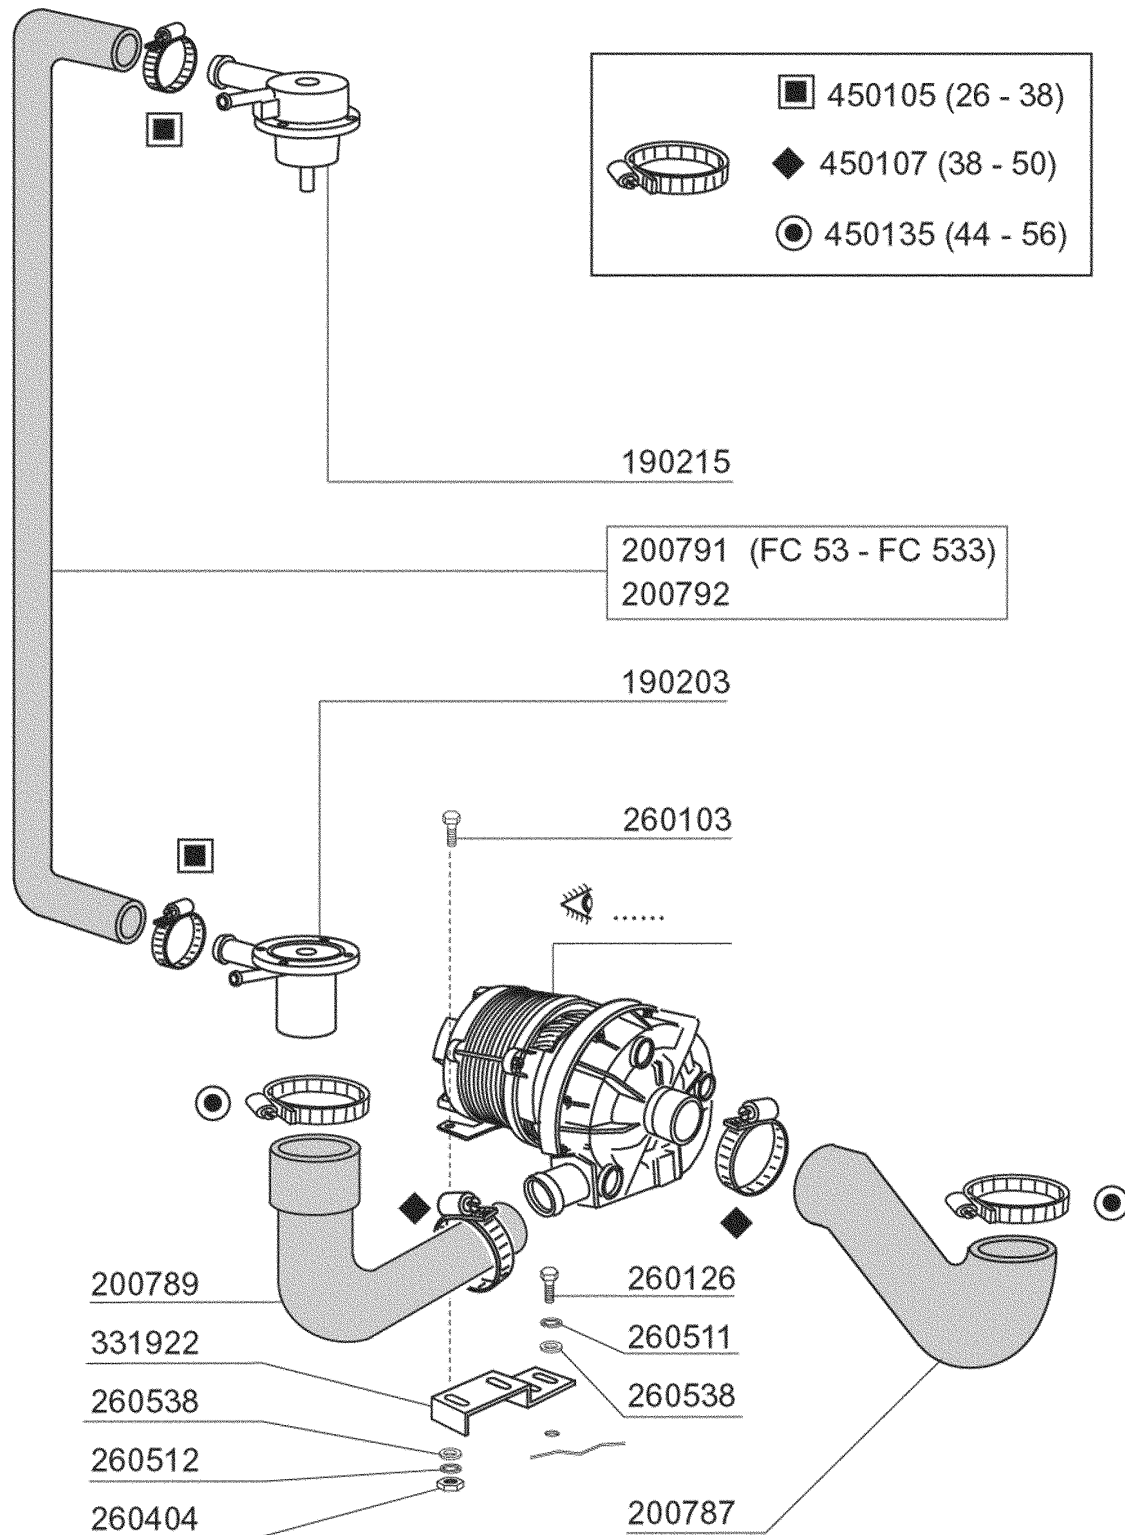

Kode	Bezeichnung	Preis
190203	Unterkniehalt.was/nachs.f2-45-55-80	0
190215	Obere Wascharmsupport Für Fc-serie	0
200787	Ansaugschlauch Fc53-544-hr	0
200789	Druckschlauch Fc	0
200791	Waschschlauch Unten/oben	0
200792	Waschschlauch Ober+unten Fc54-544	0
260103	Schraube Te 6x12	0
260126	Schraube Te 5x12	0
260404	Rostfr.stahlern.muetter D6 Uni 5588	0
260511	Growerscheibe D.5	0
260512	Rostfr.st.growerschiebe D6	0
260538	Schiebe 18x6x1,5 Stahl	0
331922	Winkel Fuer Pumpe "f"	0
450105	Schlauchs. H=12,2 26-38	0
450107	Schelle Fe Zn 38-50 H=12,2	0
450135	Schelle Fe Zn 44-56 H=12,2	0