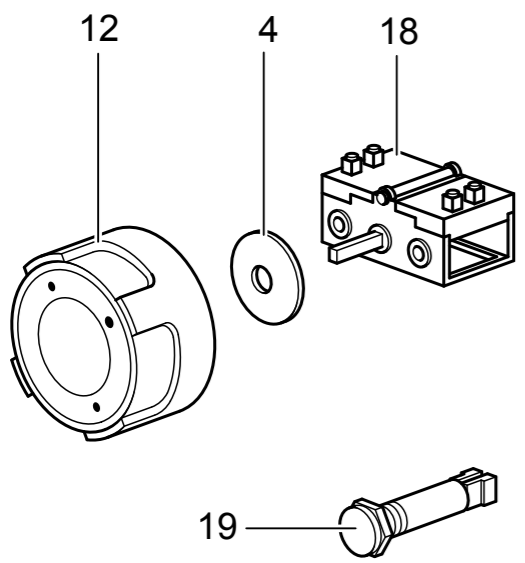

A PARTIRE DA MATRICOLA 673009 FEBB. 2005  
FROM SERIAL NUMBER 673009  
A PARTIR DU NUMERO DE SERIE 673009  
FON SERIAL NEMMER 673009

E 29

TAVOLA	POS.	CODICE	ITALIANO	FRANCESE	INGLESE	TEDESCO
DOMINA TAV.911/1	1	RTBF900045	MORSETTIERA C4EF+SIMB/1	GROUPE DE CONNECTION DES CABLE C4EF+SIMB/1	TERMINAL BLOCK C4EF+SIMB/1	KLEMMBRETT C4EF+SIMB/1
DOMINA TAV.911/1	2	RTBF800138	F/CAVOPG21 53015050+D53019050	ARRÊT DU CABLE G21 53015050+D53019050	CHOCK G21 53015050+D53019050	KABELDURCHGANG G21 53015050+D53019050
DOMINA TAV.911/1	3	RTCU700324	PIEDINO S.G4S7 TOP/32	PIED S.G4S7 TOP / 32	FOOT S.G4S7 TOP / 32	FUSS S.G4S7 TOP / 32
DOMINA TAV.911/1	4	RTCU800185	GUARN. ASTA COMMUTATORE	GARNITURE	GASKET	DICHTUNG
DOMINA TAV.911/1	5	RTCU900422	CAVO AL.250/SEZ.2,5X5CAVI	CÂBLE DE ALIMENTATION	FEEDING CABLE	VERSORGUNGSKABEL
DOMINA TAV.911/1	6	160028	SQ. FIS.CRUSCOTTO GBM49/99	EGUERRE POUR FIXER LE PANNEAU DE CONTRÔLE GBM49/99	BRACKET TO FIX CONTROL PANEL GBM49/99	STEUERTAFELBEFESTIGUNGSWINKEL GBM49/99
DOMINA TAV.911/1	7	160022	*POSTERIORE INOX G2S9	PANNEAU POSTÉRIEURE INOX G2S9	INOX BACK PANEL G2S9	INOX RÜCKWAND G2S9
DOMINA TAV.911/1	8	160021	FIANCO DX G2S9	CÔTÉ DROITE G2S9	RIGHT SIDE G2S9	RECHTE SEITE G2S9
DOMINA TAV.911/1	9	160025	FONDO TOP G2S9	FOND TOP G2S9	BOTTOM TOP G2S9	UNTERE EBENE TOP G2S9
DOMINA TAV.911/1	10	168441	GRIGLIA CAM.G2S9 NERA/LUC/RAAF	GRILLE POUR CHEMINÉE G2S9	CHIMMERY GRILL G2S9	SCHERNSTEINROST G2S9
DOMINA TAV.911/1	11	160319	FIANCO SX G2S9	CÔTÉ GAUCHE G2S9	LEFT SIDE G2S9	LINKE SEITE G2S9
DOMINA TAV.911/1	(12)	165926+164577	MANOP.COM.+ANELLO	BOUTON DU COMMUTATEUR E29 0+6+ANNEAU	COMMUTATOR KNOB E29 0+6+RING	KOMMUTATORKUGELGRIFF E29 0+6+RING
DOMINA TAV.911/1	13	160356	SQ.P/MORSETTIERA EFT49	SUPPORT DE CONNECTION DES CABLES EFT49	TERMINAL BOARD BAR EFT49	BLOCKHALTERUNG EFT49
DOMINA TAV.911/1	14	160369	P.E.E49 R.3,5KW230 1230454194	PIASTRA EL. 3,5KW230 1230454194	ELECTRIC PLATE 3,5KW230 1230454194	ELEKTRISCHE PLATTE 3,5KW230 1230454194
DOMINA TAV.911/1	15	163268	AS.PLACCA E29	PLAN DE CUISSON E29	WORK PLANE SUPPORT E29	PLATTE E29
DOMINA TAV.911/1	16	160476	COPERCHIO P.E.E29	COUVERCLE PLAQUE ÉLECTRIQUE E29	ELECTRIC PLATE COVER E29	PLATTENABDECKUNG E29
DOMINA TAV.911/1	17	160502	ASSIEME CRUSCOTTO	PANNEAU DE CONTRÔLE	CONTROL PANEL	STIRNBRETT
DOMINA TAV.911/1	(18)	RTCU700078	COMMUTATORE P.ELETRICA 0+6	COMMUTATEUR PIASTRA EL. 0+6	COMMUTATOR ELECTRIC PLATE 0+6	KOMMUTATORKUGELGRIFF ELEKTRISCHE PLATTE 0+6
DOMINA TAV.911/1	(19)	160505	LAMPADA SPIA VERDE	LAMPE TEMOIN VERTE	GREEN WARNING LAMP	GRÜNE KONTROLLEUCHE