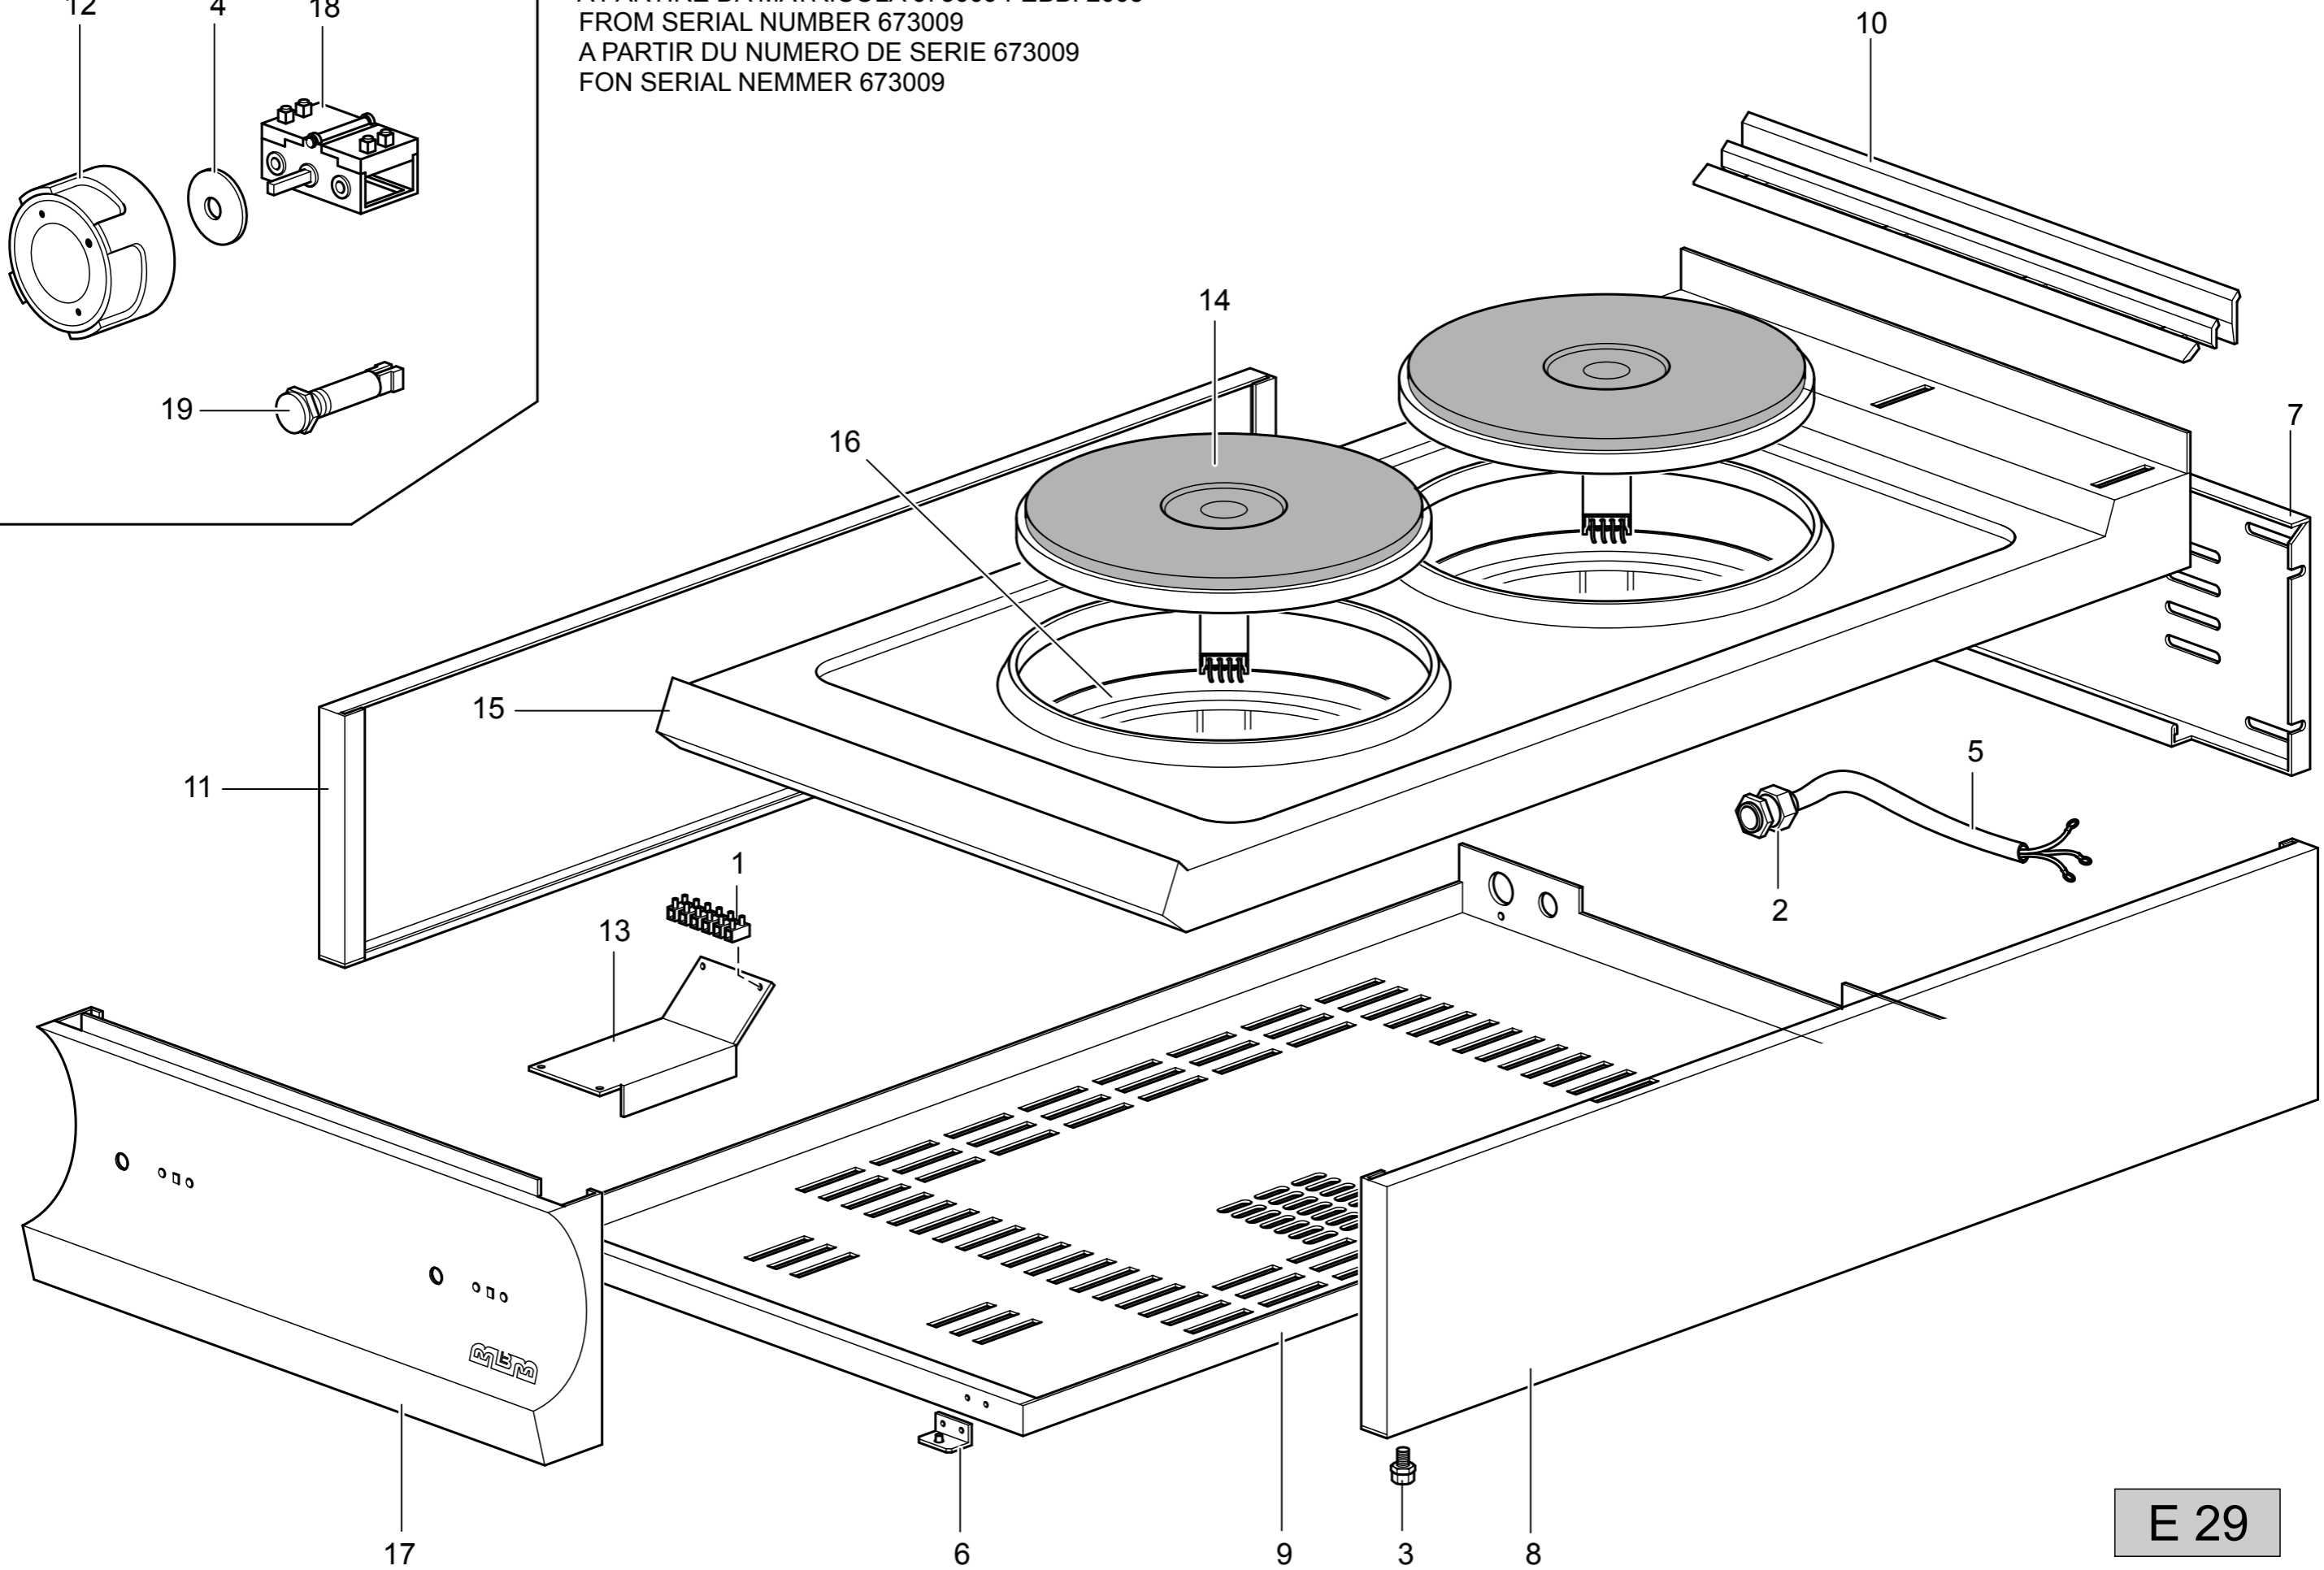

A PARTIRE DA MATRICOLA 673009 FEBB. 2005  
FROM SERIAL NUMBER 673009  
A PARTIR DU NUMERO DE SERIE 673009  
FON SERIAL NEMMER 673009

E 29

TAVOLA	POS.	CODICE	ITALIANO	FRANCESE	INGLESE	TEDESCO
DOMINA TAV.911/1	1	RTBF900045	MORSETTIERA C4EF+SIMB/1	GROUPE DE CONNECTION DES CABLE C4EF+SIMB/1	TERMINAL BLOCK C4EF+SIMB/1	KLEMMBRETT C4EF+SIMB/1
DOMINA TAV.911/1	2	RTBF800138	F/CAVOPG21 53015050+D53019050	ARRÊT DU CABLE G21 53015050+D53019050	CHOCK G21 53015050+D53019050	KABELDURCHGANG G21 53015050+D53019050
DOMINA TAV.911/1	3	RTCU700324	PIEDINO S.G4S7 TOP/32	PIED S.G4S7 TOP / 32	FOOT S.G4S7 TOP / 32	FUSS S.G4S7 TOP / 32
DOMINA TAV.911/1	4	RTCU800185	GUARN. ASTA COMMUTATORE	GARNITURE	GASKET	DICHTUNG
DOMINA TAV.911/1	5	RTCU900422	CAVO AL.250/SEZ.2,5X5CAVI	CÂBLE DE ALIMENTATION	FEEDING CABLE	VERSORGUNGSKABEL
DOMINA TAV.911/1	6	160028	SQ. FIS.CRUSCOTTO GBM49/99	EGUERRE POUR FIXER LE PANNEAU DE CONTRÔLE GBM49/99	BRACKET TO FIX CONTROL PANEL GBM49/99	STEUERTAFELBEFESTIGUNGSWINKEL GBM49/99
DOMINA TAV.911/1	7	160022	*POSTERIORE INOX G2S9	PANNEAU POSTÉRIEURE INOX G2S9	INOX BACK PANEL G2S9	INOX RÜCKWAND G2S9
DOMINA TAV.911/1	8	160021	FIANCO DX G2S9	CÔTÉ DROITE G2S9	RIGHT SIDE G2S9	RECHTE SEITE G2S9
DOMINA TAV.911/1	9	160025	FONDO TOP G2S9	FOND TOP G2S9	BOTTOM TOP G2S9	UNTERE EBENE TOP G2S9
DOMINA TAV.911/1	10	168441	GRIGLIA CAM.G2S9 NERA/LUC/RAAF	GRILLE POUR CHEMINÉE G2S9	CHIMMERY GRILL G2S9	SCHERNSTEINROST G2S9
DOMINA TAV.911/1	11	160319	FIANCO SX G2S9	CÔTÉ GAUCHE G2S9	LEFT SIDE G2S9	LINKE SEITE G2S9
DOMINA TAV.911/1	(12)	165926+164577	MANOP.COM.+ANELLO	BOUTON DU COMMUTATEUR E29 0+6+ANNEAU	COMMUTATOR KNOB E29 0+6+RING	KOMMUTATORKUGELGRIFF E29 0+6+RING
DOMINA TAV.911/1	13	160356	SQ.P/MORSETTIERA EFT49	SUPPORT DE CONNECTION DES CABLES EFT49	TERMINAL BOARD BAR EFT49	BLOCKHALTERUNG EFT49
DOMINA TAV.911/1	14	160369	P.E.E49 R.3,5KW230 1230454194	PIASTRA EL. 3,5KW230 1230454194	ELECTRIC PLATE 3,5KW230 1230454194	ELEKTRISCHE PLATTE 3,5KW230 1230454194
DOMINA TAV.911/1	15	163268	AS.PLACCA E29	PLAN DE CUISSON E29	WORK PLANE SUPPORT E29	PLATTE E29
DOMINA TAV.911/1	16	160476	COPERCHIO P.E.E29	COUVERCLE PLAQUE ÉLECTRIQUE E29	ELECTRIC PLATE COVER E29	PLATTENABDECKUNG E29
DOMINA TAV.911/1	17	160502	ASSIEME CRUSCOTTO	PANNEAU DE CONTRÔLE	CONTROL PANEL	STIRNBRETT
DOMINA TAV.911/1	(18)	RTCU700078	COMMUTATORE P.ELETRICA 0+6	COMMUTATEUR PIASTRA EL. 0+6	COMMUTATOR ELECTRIC PLATE 0+6	KOMMUTATORKUGELGRIFF ELEKTRISCHE PLATTE 0+6
DOMINA TAV.911/1	(19)	160505	LAMPADA SPIA VERDE	LAMPE TEMOIN VERTE	GREEN WARNING LAMP	GRÜNE KONTROLLEUCHE