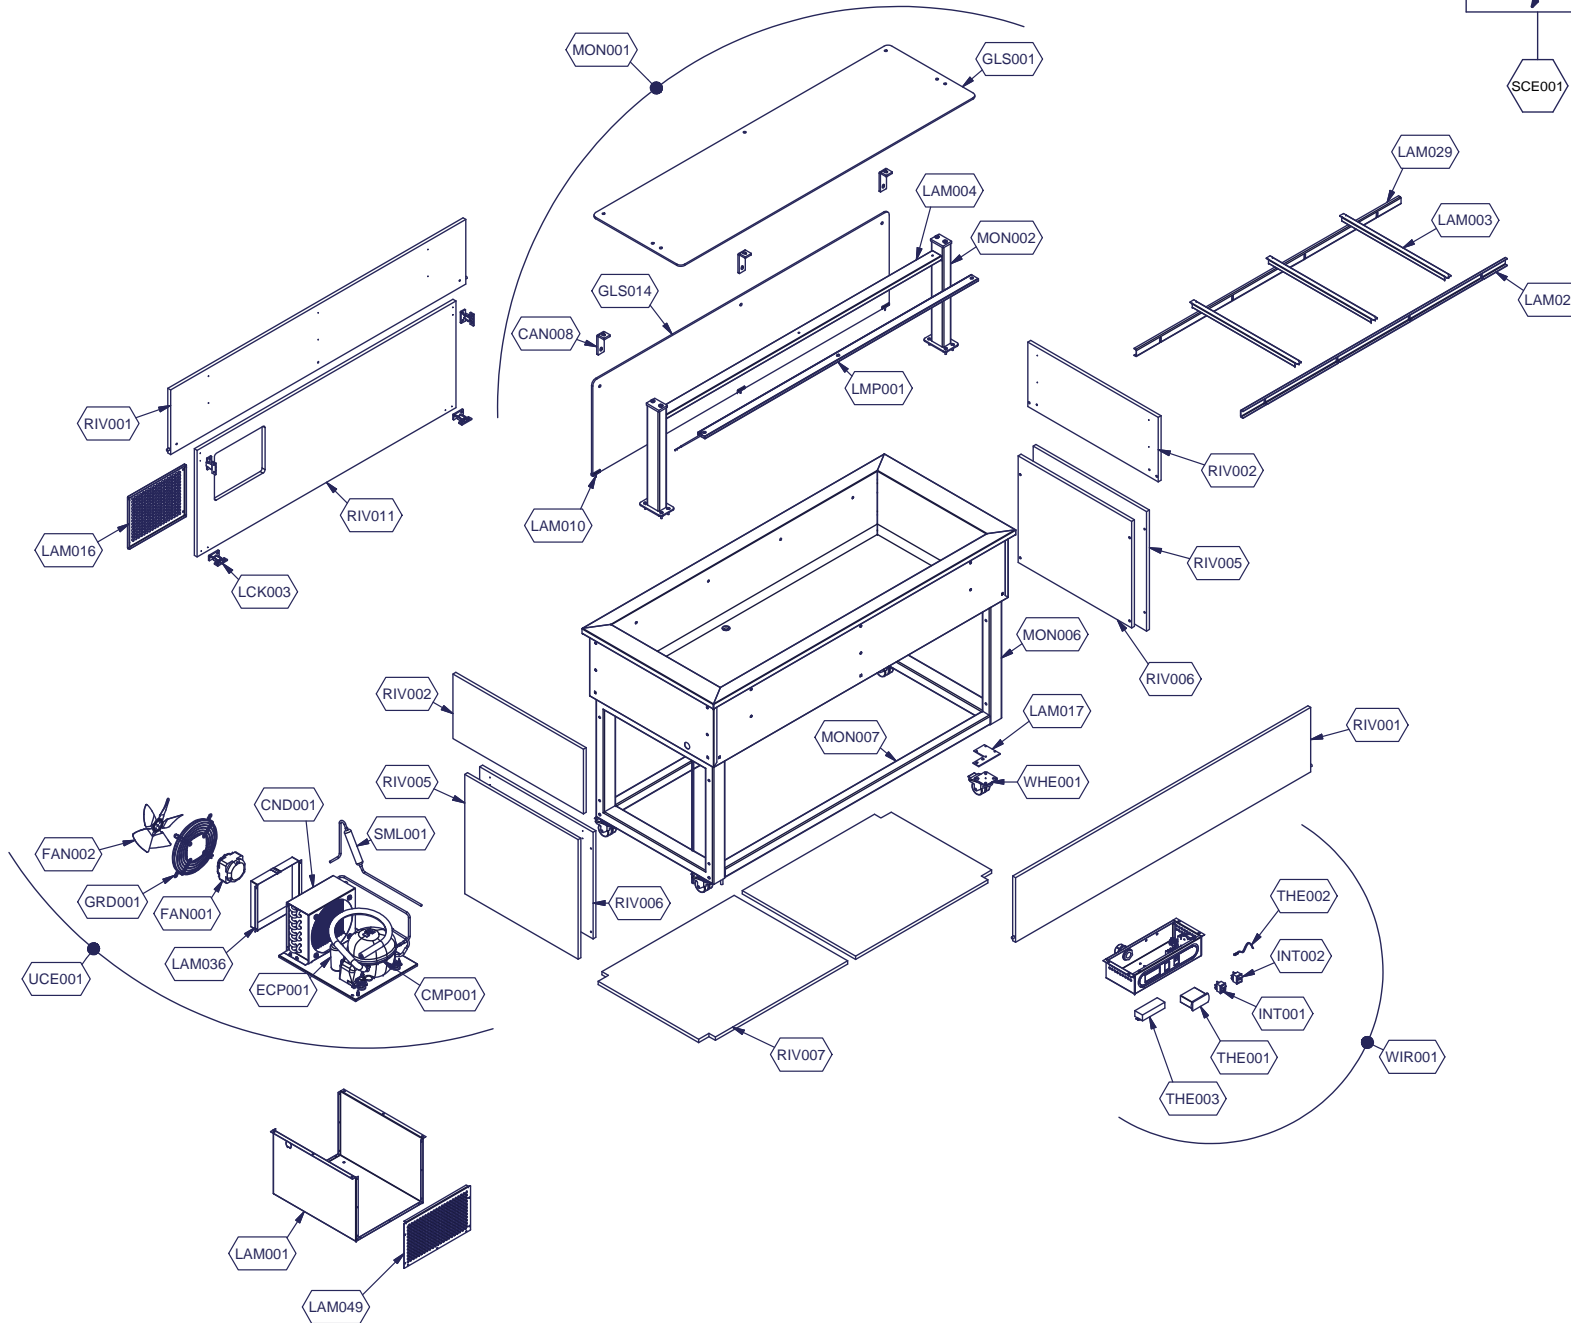

Kühlung Büffet-Element

Artikel-Nr. 651049 (9BESS4FIFCA12 / SERVICE GREEN 4C)

Explosionszeichnung / Ersatzteile

Bitte bei Ersatzteilbestellung immer Artikelnummer und Seriennummer mit angeben!

Cod. ESP350

Denominazione: SERVICE GREEN INCORPORATO

Data: 08/04/13

INDICE DI MODIFICA: 00

	PARAM.	OPTIONAL
⚡		
SCE001	TAR001	OPT

Code	Description	Notes
74702120	FIXES GLASS	
74865722	COMPRESSOR	4
74837032	CONDENSER	5
74867008	COMPRESSOR ELECTRICAL PARTS	2
74848101	FAN	2
74848156	FAN BLADE	2
72538784	SUPERSTRUCTURE TOP GLASS	
72538774	FRONTAL GLASS	
74845144	FAN GRID	
74742008	MAIN ON/OFF SWITCH	2
74742017	LIGHT ON/OFF SWITCH	2
72539510	CONDENSING UNIT SUPPORT	
72556044	PAN SUPPORT	
72539084	LED LIGHTING COVERING	
72557114	GLASS SUPPORT	
72539518	CONDENSING UNIT GRID	
72539674	FRAME FIXING KIT	
72539484	PANS SUPPORTS	
72539514	PROTECTION GRID	
74702072	HOOK	
72539044	LED LIGHTING	
73668704	SUPERSTRUCTURE	
72539070	SUPERSTRUCTURE SIDE SUPPORT	
72539680	SIDE FRAME	
72539694	FRONT BOTTOM FRAME	
72546354	FOOD ISLAND TOP LONGER SIDE PANEL	
72546304	FOOD ISLAND TOP SIDE PANEL	
72546314	EXTERNAL BOTTOM SIDE PANEL	
72546324	INTERNAL BOTTOM SIDE PANEL	
72546404	BOTTOM SHELF	
72545754	LOW BACK PANNEL	
SC850	ELECTRICAL WIRING	1
73670236	DRIER FILTER	2
RIF.TAR.B01	CONTROLLER PRESETTING SERVICE	1