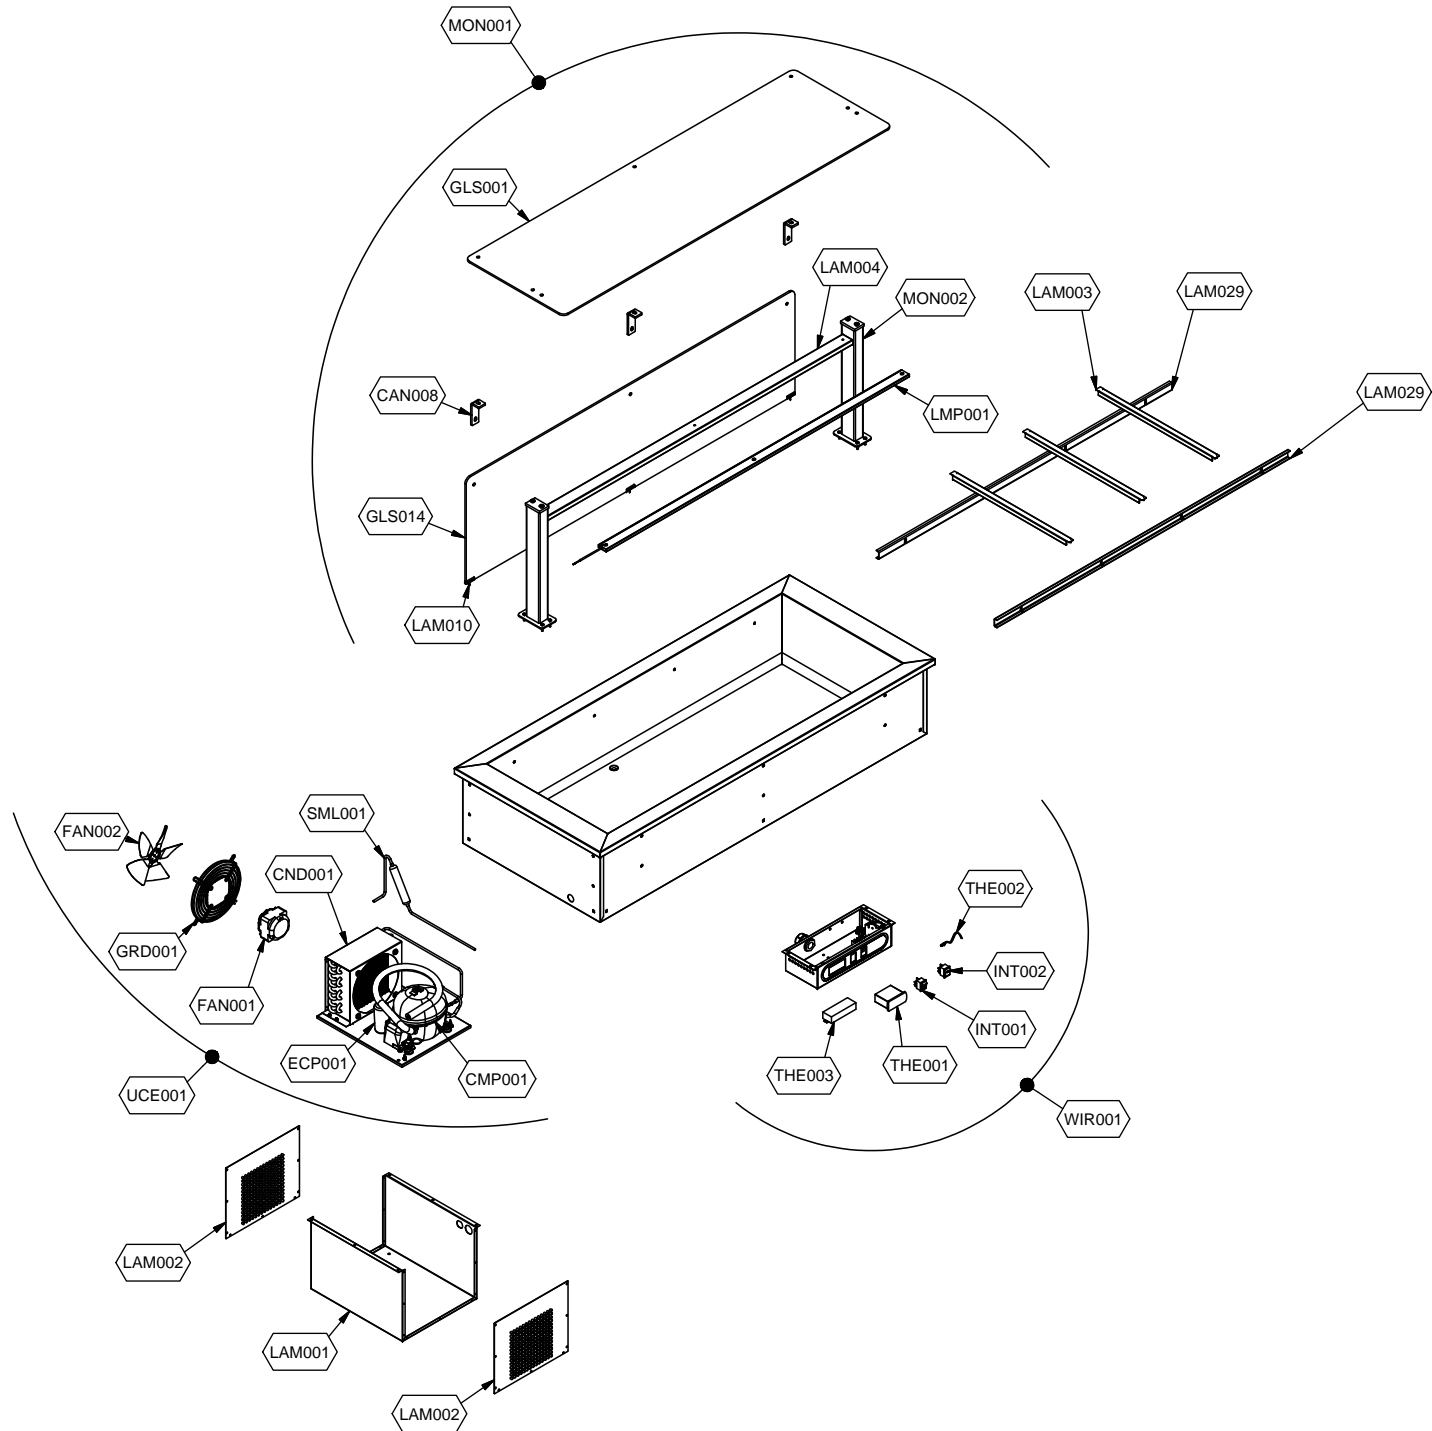

## Kühlung Drop-in Element, gekühlte Wanne

Artikel-Nr.

90651076 (9DRGR3FIF0A03 / SOUL SERVICE GREEN 3)

---

### Explosionszeichnung / Ersatzteile

---

Bitte bei Ersatzteilbestellung immer Artikelnummer und Seriennummer mit angeben!

	PARAM.	OPTIONAL
⚡		
SCE001	TAR001	OPT

## Exploded View

Validity: 08/04/2016

9DRGR3FIF0A03	SOUL GREEN 3I VASCA REF.STAT S.LED.FRO
ESP352-01	SOUL SERVICE GREEN INCORPORATO

Ref. Drawing	Code	Description
CAN008	74702120	FISSACRIST.SQUADRA PLEXIGLASS
CMP001	74865722	COMPR. EMT6152GK CSIR 230V/50HZ R404A
CND001	74837032	CONDENS. 8TX3R 230*210*110 FIJI 4/1
ECP001	74867008	PARTI ELETTR.COMPR.EMT6152GK CSIR
FAN001	74848151	VENT.10W 230V L=1500 FISSAGGIO GRIGLIA E
FAN002	74848156	PALA.ASP.DIAM.200\34°
GLS001	72538782	CAPPOT.VETRO SOVR.LIGHT 3-1 DROP-IN SPEC
GLS014	72538772	VETRO FRONT.SOVR.LIGHT 3-1 DROP-IN SPEC
GRD001	74845144	GRIGLIA FE.A CESTELLO PER PALA 200-34°
INT001	74742008	INT.NERO ON-OFF 16A SH JS-608FA-O-B-6
INT002	74742017	INTERR.ARANC.LAMP 16A B418C1H1X0000 MOLV
LAM001	72539511	LAM.SUPP.UCE ZINC.
LAM002	72539513	GRIGLIA AERAZIONE ZINC.POST.DROP-IN
LAM003	72556044	LAM.SUPP.VASCH.GRBF 151 530*20
LAM004	72539082	LAM.PLAFONIER.SOVRASTR.LIGHT 3-1 DROP-IN
LAM010	72557114	LAM.SUP.VETRO FRONT.\LATER. VRX TT
LAM029	72539482	LAM.SUPPORTO VASCHETTE 3/1 DROP-IN
LMP001	72539042	LAMPADA A LED SOVRAS.LIGHT 3-1 DROP-IN
MON001	73668702	ASS.SOVR.+FRONT.LIGHT DROP-IN 3-1
MON002	72539070	MONTANTE SOVRASTRUTTURA LIGHT DROP-IN
SCE001	SC850	SCHEMA ELETTRICO DROP-IN REFRIG.
SML001	73670236	ASS.FILTRO UCE FIJI QUADRO 4-1
TAR001	RIF.TAR.B01	PARAMETRI DROPIN & BUFFET GREEN
THE001	74700881	CENTR.PYAO1C0522-BZ 230V H/C
THE002	74700916	SONDA NTC IKE 3METRI -50/+105°
THE003	74700892	ALIMENTATORE LAMPADA LED MW LPHC18-350MA
UCE001	74861322	UCE EMT6152GK R404A DROP-IN 3-4/1