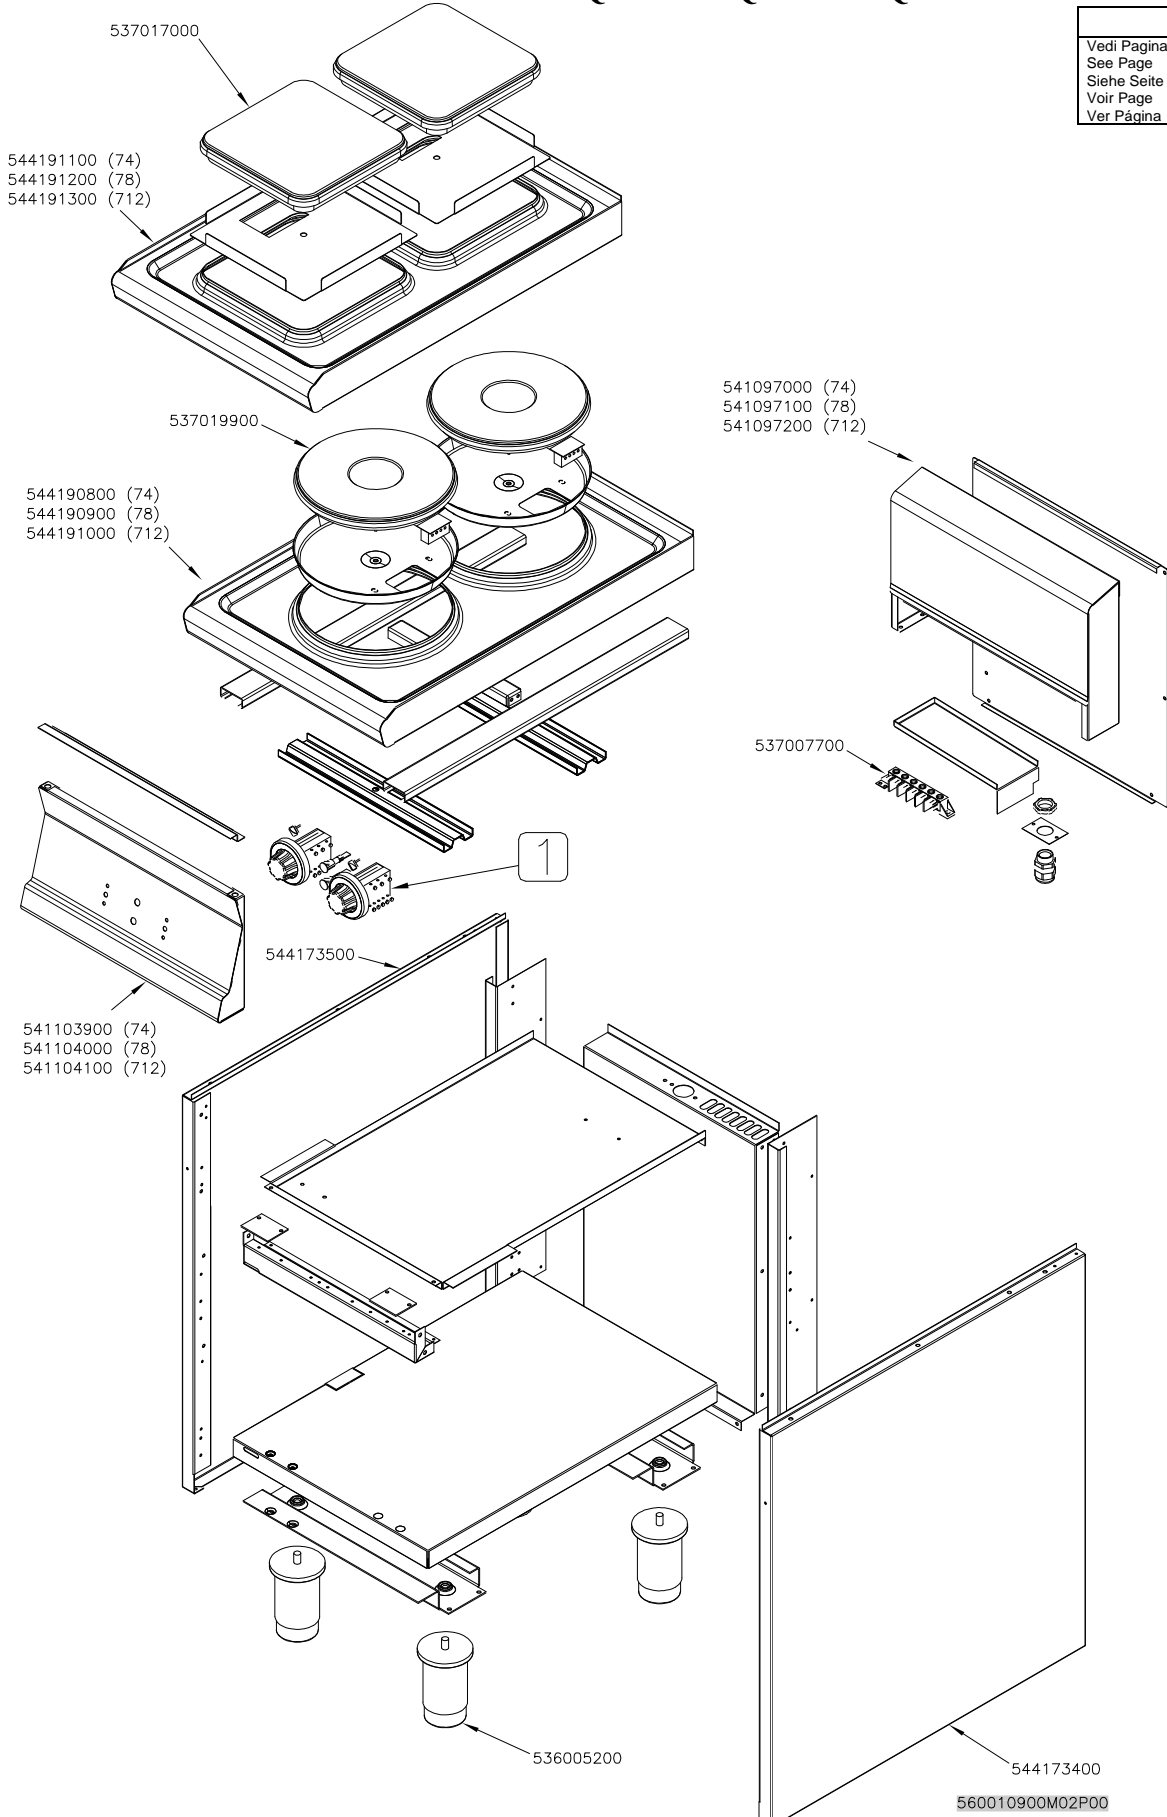

SUPERLOTUS 70≤0601

ELETTRICO / ELECTRIC / ELEKTRO / ELECTRIQUE

PC-74ET PC-78ET PC-712ET PCQ-74ET PCQ-78ET PCQ-712ET

	1
Vedi Pagina See Page Siehe Seite Voir Page Ver Página	91

PC-E CF-E

Page	Pos	Code	Description
001		537017000	PLATE 220X220 W2600 V230
001		544191200	UPPER PLATE PC-78E SQUARE PLATE
001		537019900	PLATE D.220 W2600 V230
001		541097100	NEUTRAL SPACER 78
001		544190900	UPPER PLATE PC-78E ROUND PLATE
001		537007700	TERMINAL BLOCK THREEPHASE 40A
001		544173500	LEFT SIDE PANEL S.70
001		541104000	CONTROL PANEL PC-78E
001		536005200	INOX LEG 2" 120-180 M10
001		544173400	RIGHT SIDE PANEL S.70
002		539018900	INDEX FOR KNOB
002		536019700	BLACK KNOB §70 PIN §6*5
002		537000300	COMMUTATOR 7 POSITIONS S.49 16A
002		536013800	KNOB D.70 BLACK 6*5 WITH SPRING
002		539018100	ADHESIVE GRADUATED DISC FOR KNOB
002		537014100	WHITE WARNING LIGHT 250V