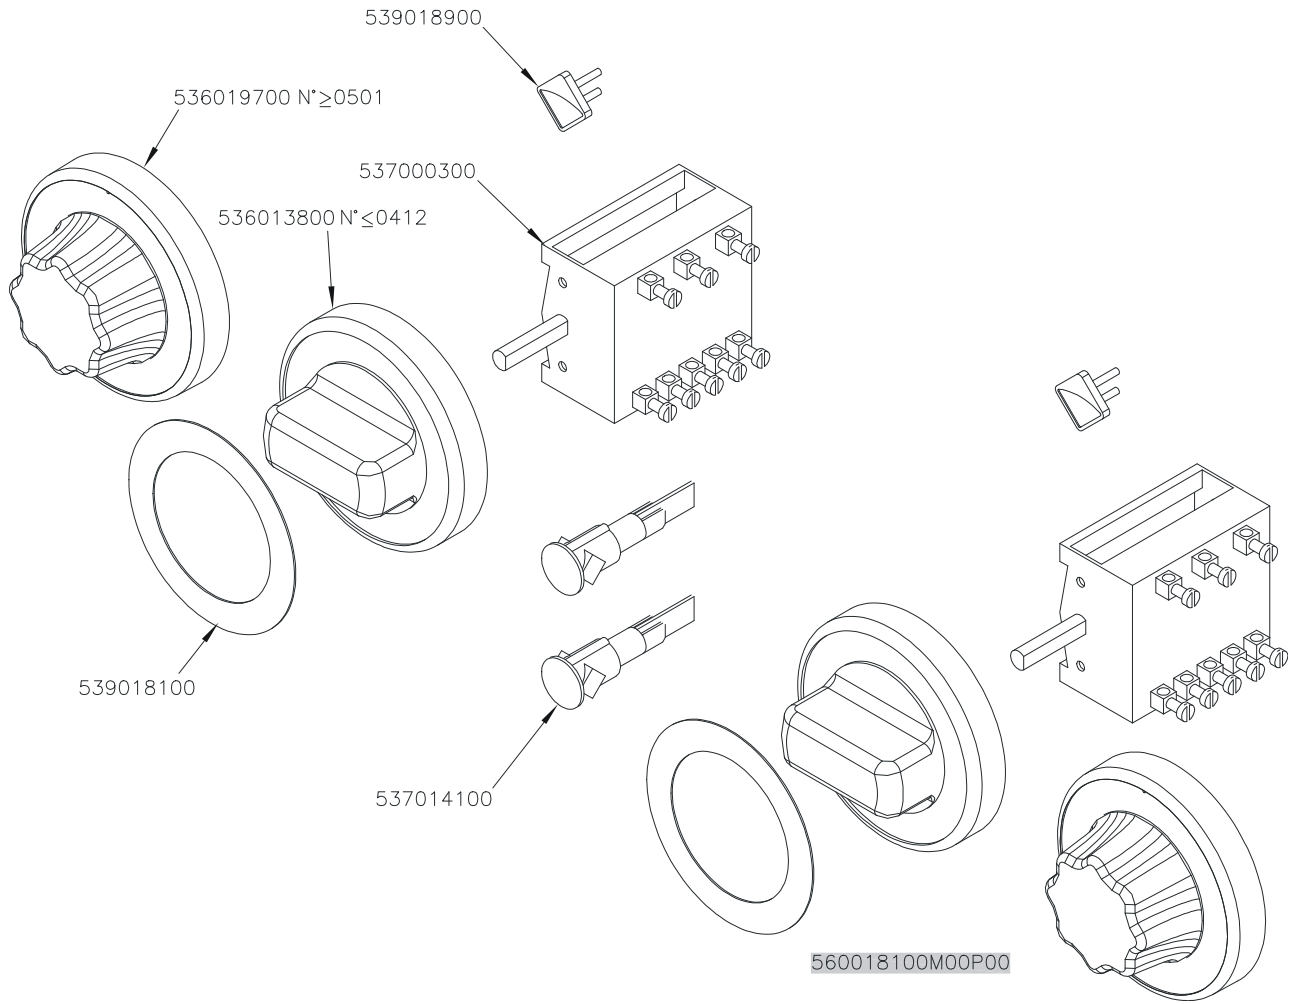

SUPERLOTUS 70≤0601

ELETTRICO / ELECTRIC / ELEKTRO / ELECTRIQUE

PC-74ET PC-78ET PC-712ET PCQ-74ET PCQ-78ET PCQ-712ET

	1
Vedi Pagina See Page Siehe Seite Voir Page Ver Página	91

PC-E CF-E

Page	Pos	Code	Description
001		537017000	PLATE 220X220 W2600 V230
001		544191200	UPPER PLATE PC-78E SQUARE PLATE
001		537019900	PLATE D.220 W2600 V230
001		541097100	NEUTRAL SPACER 78
001		544190900	UPPER PLATE PC-78E ROUND PLATE
001		537007700	TERMINAL BLOCK THREEPHASE 40A
001		544173500	LEFT SIDE PANEL S.70
001		541104000	CONTROL PANEL PC-78E
001		536005200	INOX LEG 2" 120-180 M10
001		544173400	RIGHT SIDE PANEL S.70
002		539018900	INDEX FOR KNOB
002		536019700	BLACK KNOB §70 PIN §6*5
002		537000300	COMMUTATOR 7 POSITIONS S.49 16A
002		536013800	KNOB D.70 BLACK 6*5 WITH SPRING
002		539018100	ADHESIVE GRADUATED DISC FOR KNOB
002		537014100	WHITE WARNING LIGHT 250V