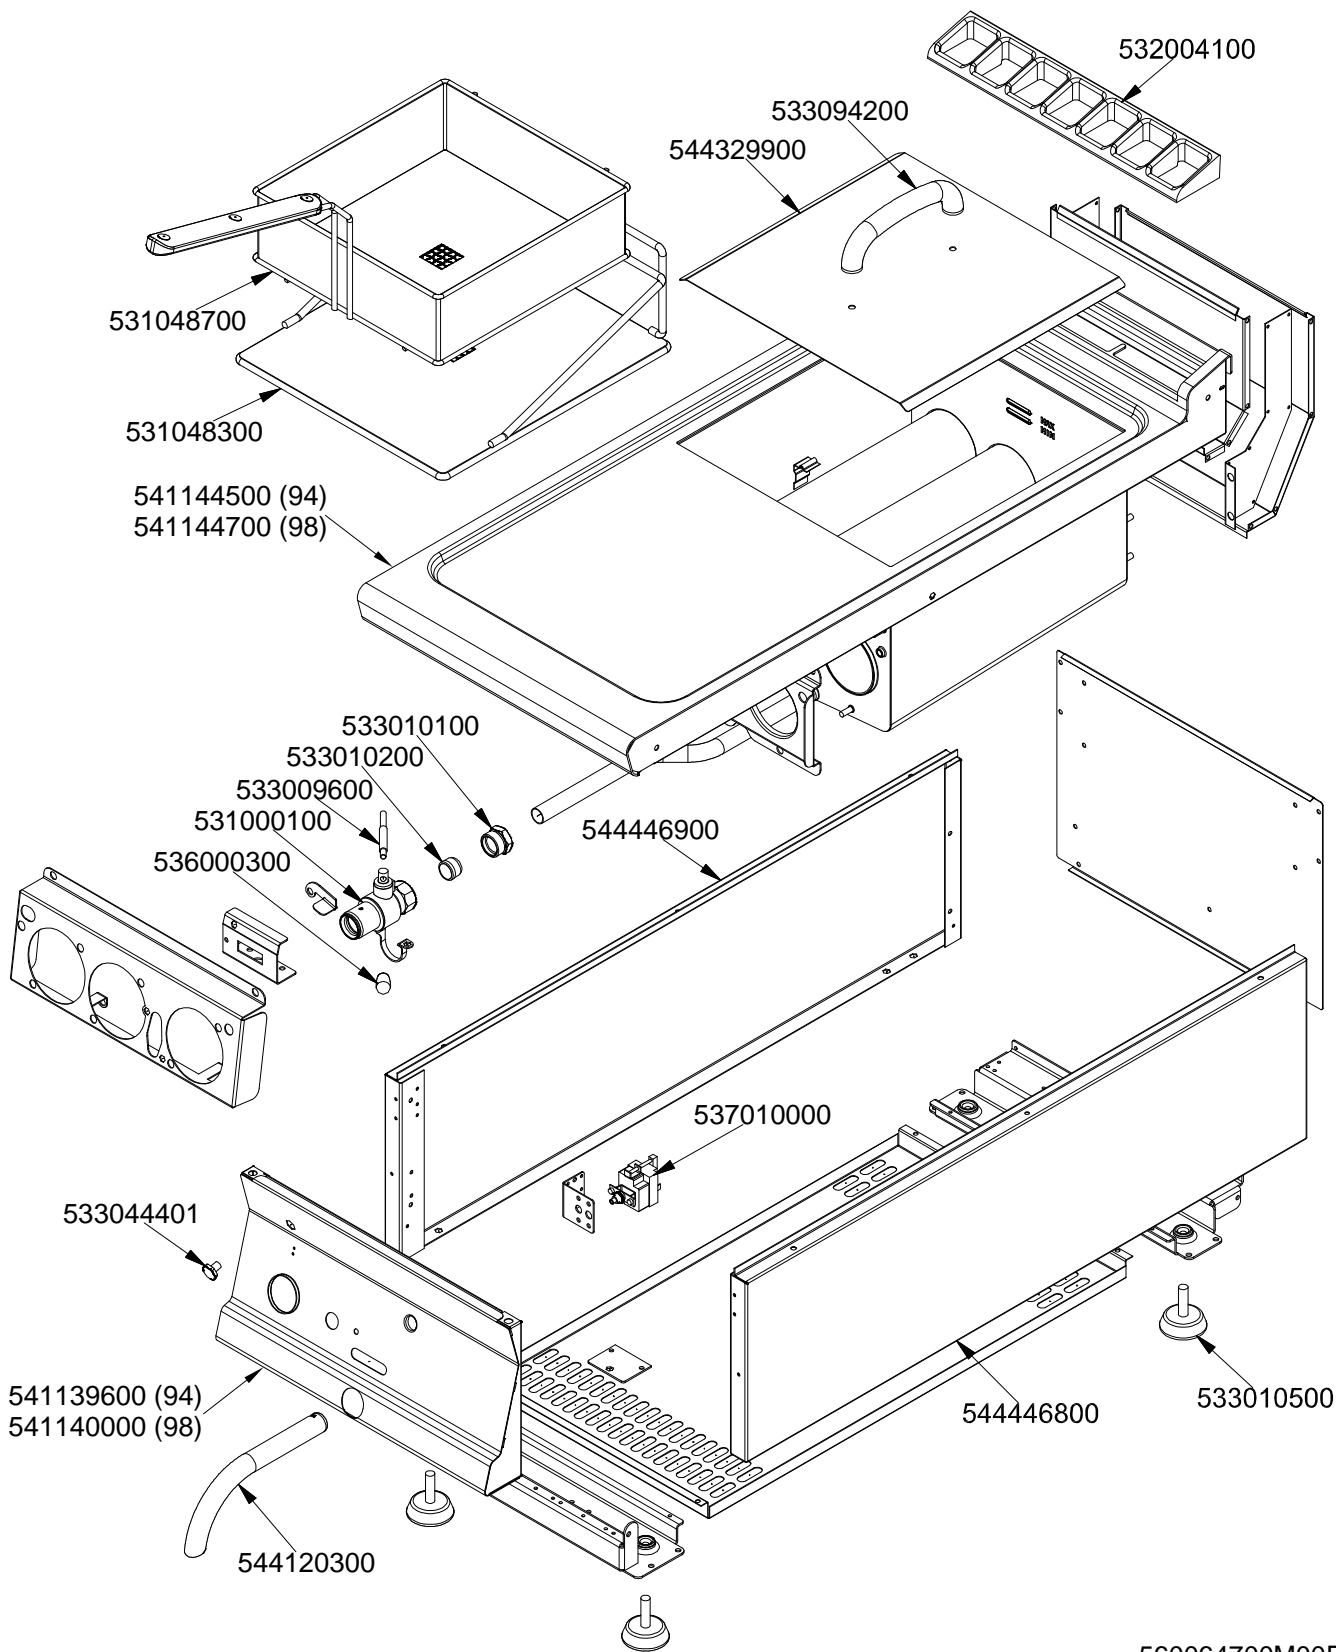

IPERLOTUS 90 TOP

GAS / GAS / GAS / GAZ

F13T-94G F2/13T-98G

560064700M00P00

IPERLOTUS 90 TOP

GAS / GAS / GAS / GAZ

F13T-94G F2/13T-98G

560064800M00P00.

Page	Pos	Code	Description
001		541144700	UPPER PLATE F2/13T-98G
001		541140000	CONTROL PANEL S70/90 F2/13T-78G
001		544120300	DRAIN PIPE 22 FOR COCK 3/4"G
001		544329900	
001		533094200	S/S HANDLE FOR 70/90 SERIES
001		537010000	SAFETY THERMOSTAT 220°C SINGLEPHASE
001		533044401	M8 THREADED CAP FOR SEC.THERMOSTAT
001		533010100	3/4 D. 18 PIPE UNION
001		533010200	BICONE 18S
001		533009600	DRAIN COCK HANDLE
001		531000100	DRAIN COCK 3/4"
001		536000300	FIXED GRIP D.15*25*M6
001		531048700	BASKET F13T 280X290X095
001		531048300	TANK FILTER/BASKET SUPPORT F13T-G
001		544446900	
002		533020200	PILOT JETS 0160 FOR LPG §30
002		533020400	NOZZLE 0160 (NATURAL GAS) 51
002		533019300	NOZZLE §100 G-FQ5 F-CW
002		533030500	NOZZLE §90 CH12X14 G30/CE
002		533019400	NOZZLE §180 CH12*14 L-FQ5
002		533043600	NOZZLE §200 CH12*14 L-PC4 UR
002		533043500	NOZZLE §190 CH12*14 G25 PC4R
002		531001500	MAGNET FOR EUROSIT VALVE
002		537002800	PIEZOELECTRIC IGNITION M18
002		533009500	NIPPLE FOR BICONE 10S
002		533009400	BICONE 10S
002		533040600	HEADLESS SCREW M4*8
002		533102500	
002		536019800	BLACK KNOB §70 PIN §8*6,5
002		539022700	ADHESIVE GRADUATED DISC FOR KNOB
002		531035800	BURNER FOR FRYER F13T
002		544378000	
002		533010900	NUT M14*1 H.4
002		533008600	STUFFING BOX M9*1
002		536005100	GRAPHITE §07,4 GASKET
002		539018900	INDEX FOR KNOB
002		533039100	BICONE §6
002		533018500	FITTING FOR BICONE D.6 M10*1
002		533053600	EUROSIT VALVE PLUG
002		533017900	BICONE D.12
002		533018000	ELBOW FOR BICONE D.12 3/8 RS L20
002		533011000	PILOT BURNER 3 FLAMES 320
002		533010400	BICONE D.6
002		533067200	THERMOCOUPLE 220+500 M9*1 CUT-OFF
002		533085200	
002		537008300	ROUND PLUG §2,4- LONG ELECTRODE
002		533018600	PLUG FITTING
002		547003200	HIGH-VOLTAGE CABLE TUBE.§2 L=500
002		531025200	EUROSIT VALVE FQ 110-190°C