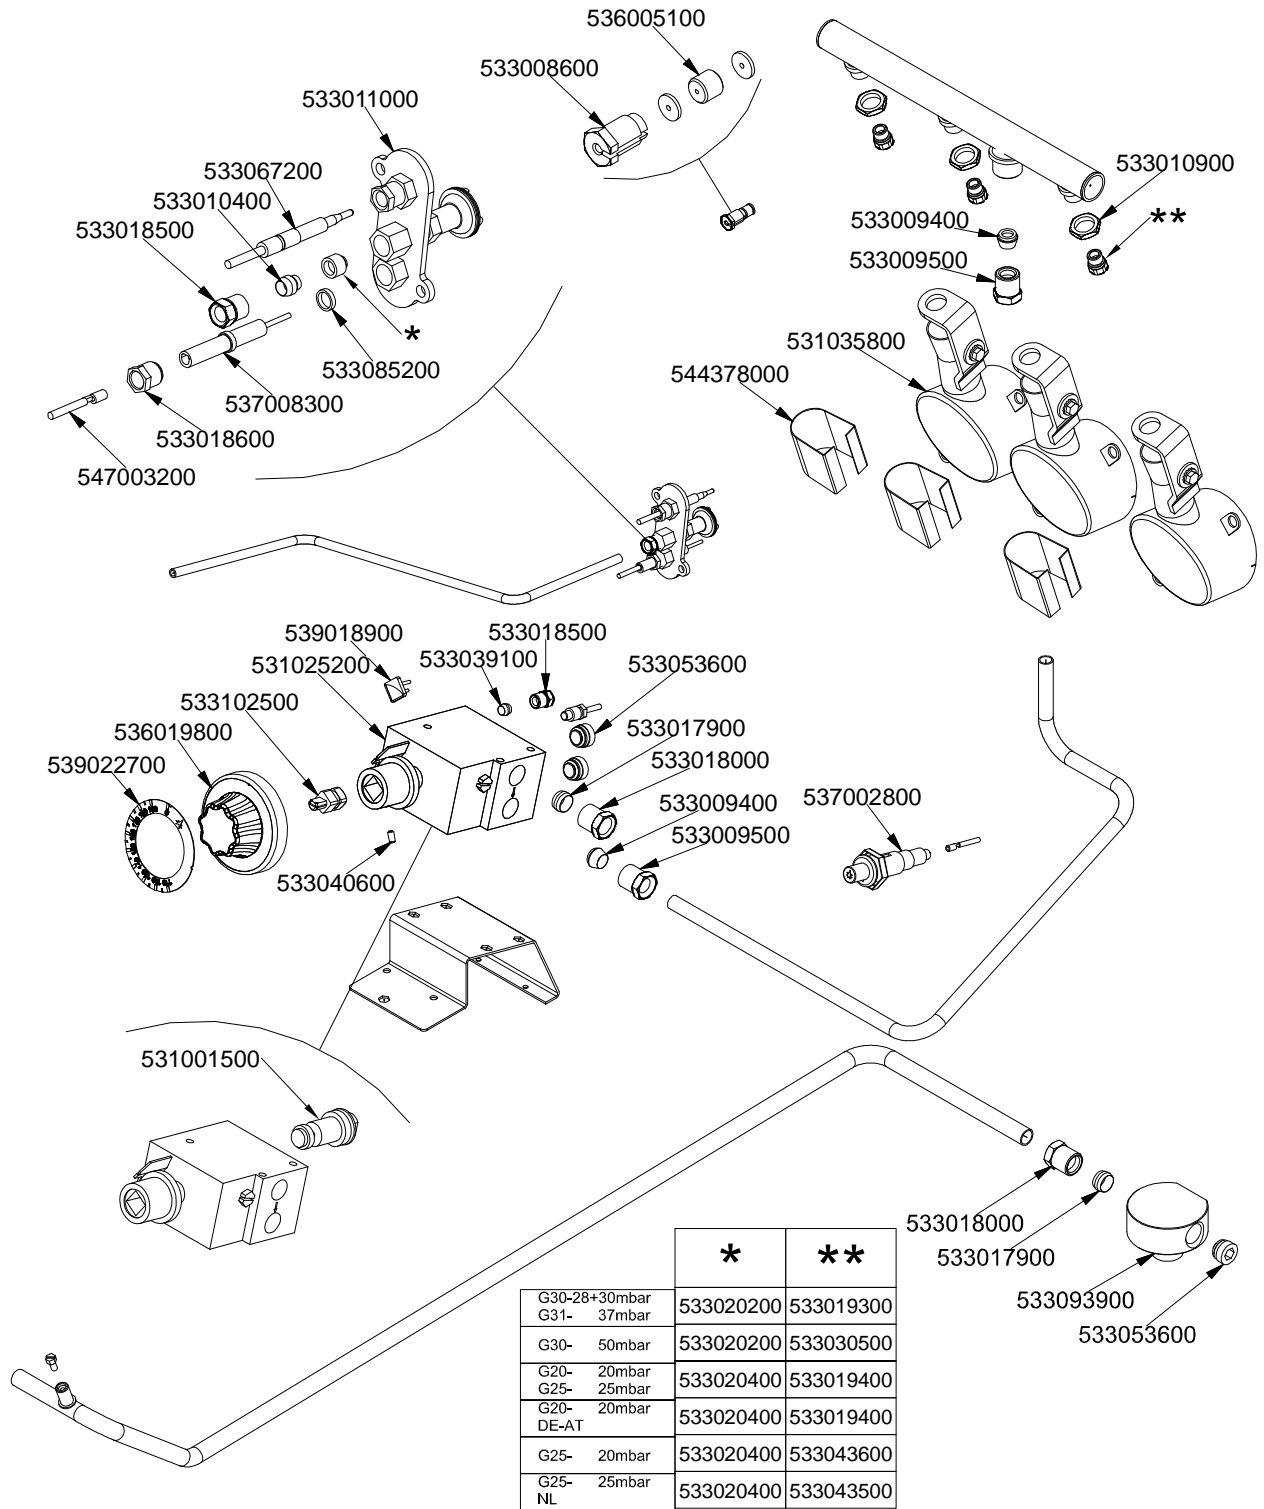

IPERLOTUS 90 TOP

GAS / GAS / GAS / GAZ

F13T-94G F2/13T-98G

560064700M00P00

IPERLOTUS 90 TOP

GAS / GAS / GAS / GAZ

F13T-94G F2/13T-98G

560064800M00P00.

Page	Pos	Code	Description
001		541144700	UPPER PLATE F2/13T-98G
001		541140000	CONTROL PANEL S70/90 F2/13T-78G
001		544120300	DRAIN PIPE 22 FOR COCK 3/4"G
001		544329900	
001		533094200	S/S HANDLE FOR 70/90 SERIES
001		537010000	SAFETY THERMOSTAT 220°C SINGLEPHASE
001		533044401	M8 THREADED CAP FOR SEC.THERMOSTAT
001		533010100	3/4 D. 18 PIPE UNION
001		533010200	BICONE 18S
001		533009600	DRAIN COCK HANDLE
001		531000100	DRAIN COCK 3/4"
001		536000300	FIXED GRIP D.15*25*M6
001		531048700	BASKET F13T 280X290X095
001		531048300	TANK FILTER/BASKET SUPPORT F13T-G
001		544446900	
002		533020200	PILOT JETS 0160 FOR LPG §30
002		533020400	NOZZLE 0160 (NATURAL GAS) 51
002		533019300	NOZZLE §100 G-FQ5 F-CW
002		533030500	NOZZLE §90 CH12X14 G30/CE
002		533019400	NOZZLE §180 CH12*14 L-FQ5
002		533043600	NOZZLE §200 CH12*14 L-PC4 UR
002		533043500	NOZZLE §190 CH12*14 G25 PC4R
002		531001500	MAGNET FOR EUROSIT VALVE
002		537002800	PIEZOELECTRIC IGNITION M18
002		533009500	NIPPLE FOR BICONE 10S
002		533009400	BICONE 10S
002		533040600	HEADLESS SCREW M4*8
002		533102500	
002		536019800	BLACK KNOB §70 PIN §8*6,5
002		539022700	ADHESIVE GRADUATED DISC FOR KNOB
002		531035800	BURNER FOR FRYER F13T
002		544378000	
002		533010900	NUT M14*1 H.4
002		533008600	STUFFING BOX M9*1
002		536005100	GRAPHITE §07,4 GASKET
002		539018900	INDEX FOR KNOB
002		533039100	BICONE §6
002		533018500	FITTING FOR BICONE D.6 M10*1
002		533053600	EUROSIT VALVE PLUG
002		533017900	BICONE D.12
002		533018000	ELBOW FOR BICONE D.12 3/8 RS L20
002		533011000	PILOT BURNER 3 FLAMES 320
002		533010400	BICONE D.6
002		533067200	THERMOCOUPLE 220+500 M9*1 CUT-OFF
002		533085200	
002		537008300	ROUND PLUG §2,4- LONG ELECTRODE
002		533018600	PLUG FITTING
002		547003200	HIGH-VOLTAGE CABLE TUBE.§2 L=500
002		531025200	EUROSIT VALVE FQ 110-190°C