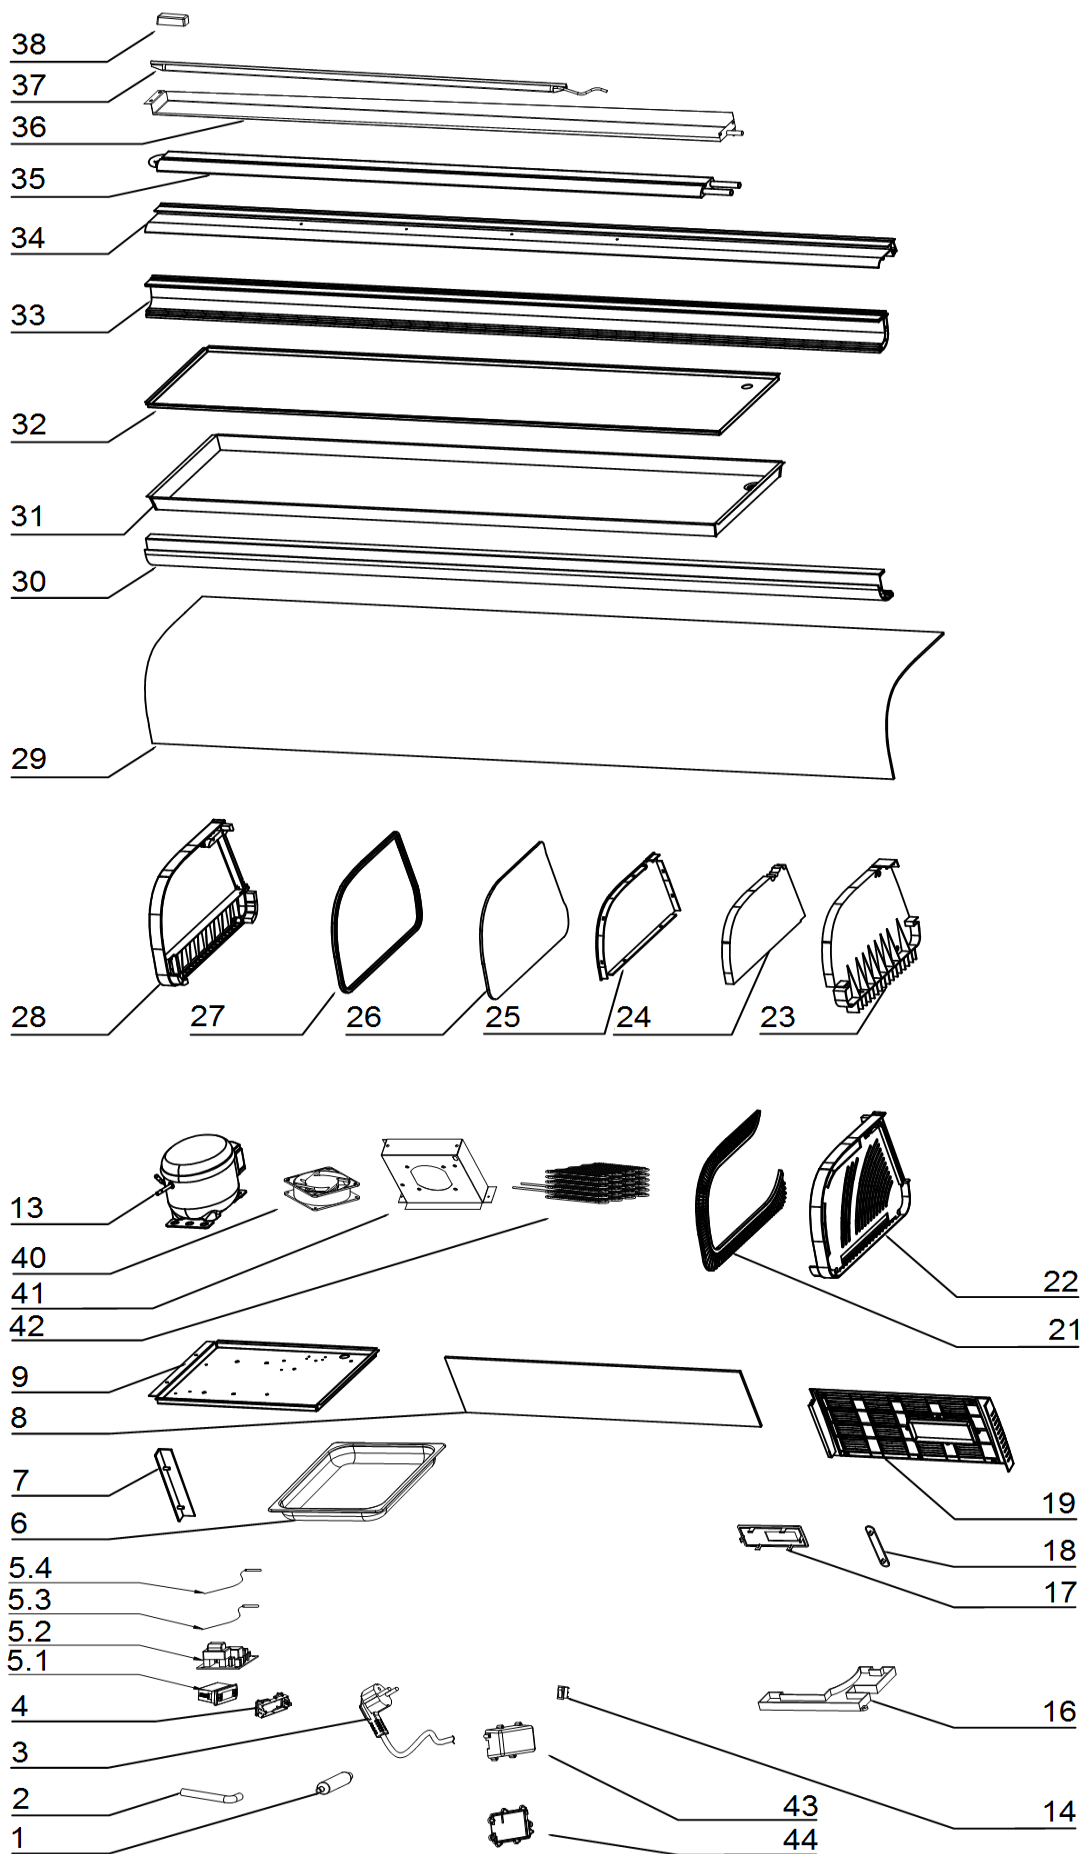

Kühlung Sushivitrine

Artikel-Nr.
636013 (AK613VSB)

Explosionszeichnung / Ersatzteile

Bitte bei Ersatzteilbestellung immer Artikelnummer und Seriennummer mit angeben!

SPARE PART LIST / ESPLOSO AK413-513-613-813VSB in 01-2017