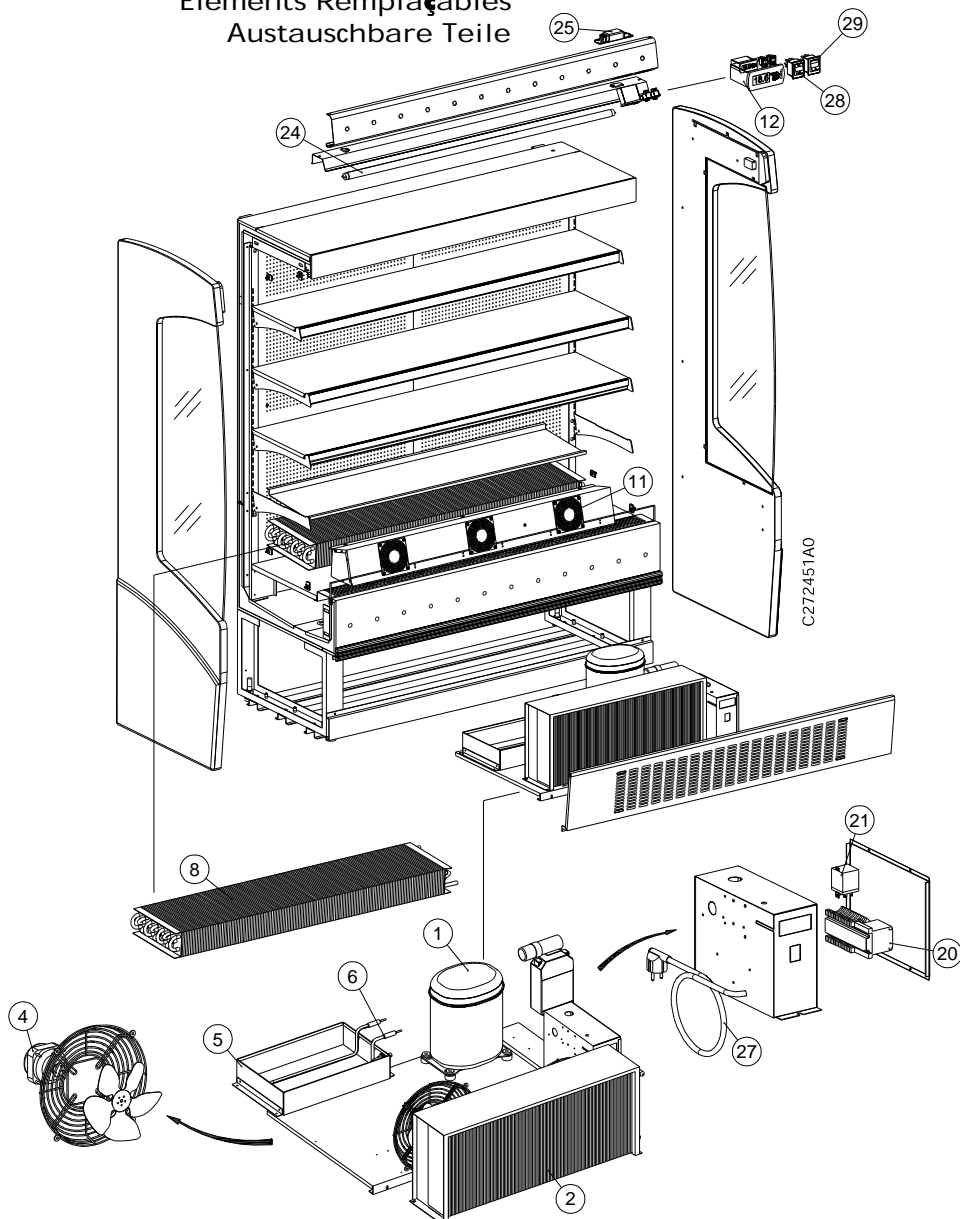

Elements Remplaçables
Austauschbare Teile

	MOD 1	MOD 1,5	MOD 2	MOD 2,5	MOD 3
1	880216500	880217300	880217400	880217400	880217100
2	880230600	880230800		880231800	
4			880100300		
5	224011500	226303600	227206000	227206000	227206000
6	877111800	877107800	877107900	877107900	877107900
7	877121500	877121600	877121600	877121600	877121600
8	880260600	880260700	880260800	880260900	880261000
11			880101400		
12			880313100		
20			877121000		
21			880302100		
24	877010200	877010400	877010500	877010700	877016600
25	877000100	877000200	877000400	877000500	877000800
27			877091100		
28			877124200		
29			877124300		

A Mafgest reserva o direito de alterar o conteúdo deste documento sem aviso prévio. Subject to change without notice.