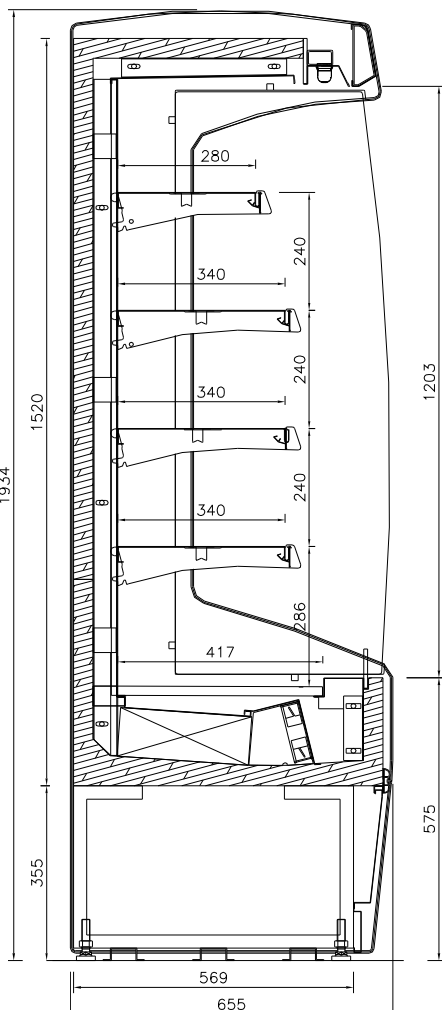

Leurs caractéristiques permettent que ce meuble soit un excellent outil au service du merchandising.

Delta - Avec joues latérales en polystyrène terme-moulé couleur gris, isolé avec polyuréthane et avec joues en verre.

Delta Promocional - Avec joues latérales en MDF disponible dans les couleurs marron, noir, bleu, rouge et jaune.

Das Produkt Delta wurde für sehr spezielle Anforderungen des Marktes entwickelt. In der Konzeption ist die Zugänglichkeit bei besonders kleinen Verkaufsräumen berücksichtigt. Überall dort wo ein Verkaufstresen kleinerer Dimension oder ein Selbstbedienungsbüfet angebracht ist, leistet dieses Produkt einen wertvollen Beitrag zur Rentabilität Ihrer Verkaufsfläche.

Aufgrund seiner Merkmale eignet sich "Delta" hervorragend zur Präsentation von Merchandising Produkten.

Delta - Mit Seitenkonsolen im geformten Polystyren eingespritzt mit Polyurethan und mit seitlichem Glas.

Delta Promocional - Mit Seitenkonsolen in MDF; vorhanden in Braunem, in Schwarzem, in Blauem, Rot und Gelb.

DELTA

+2 / +4°C	CÓD. Code	DESIGNAÇÃO Designation
	927200100	M DELTA M 1 FV
	927200200	M DELTA M 1,5 FV
	927200300	M DELTA M 2 FV
	927200400	M DELTA M 2,5 FV
	927200500	M DELTA M 3 FV

A Mafgest reserva o direito de alterar o conteúdo deste documento sem aviso prévio. Subject to change without notice.

Dimensões em mm Dimensions in mm Abmessungen in mm

MAFGEST

APARTADO 290
3754 - 909 ÁGUEDA
PORTUGAL

04/2007

1/2