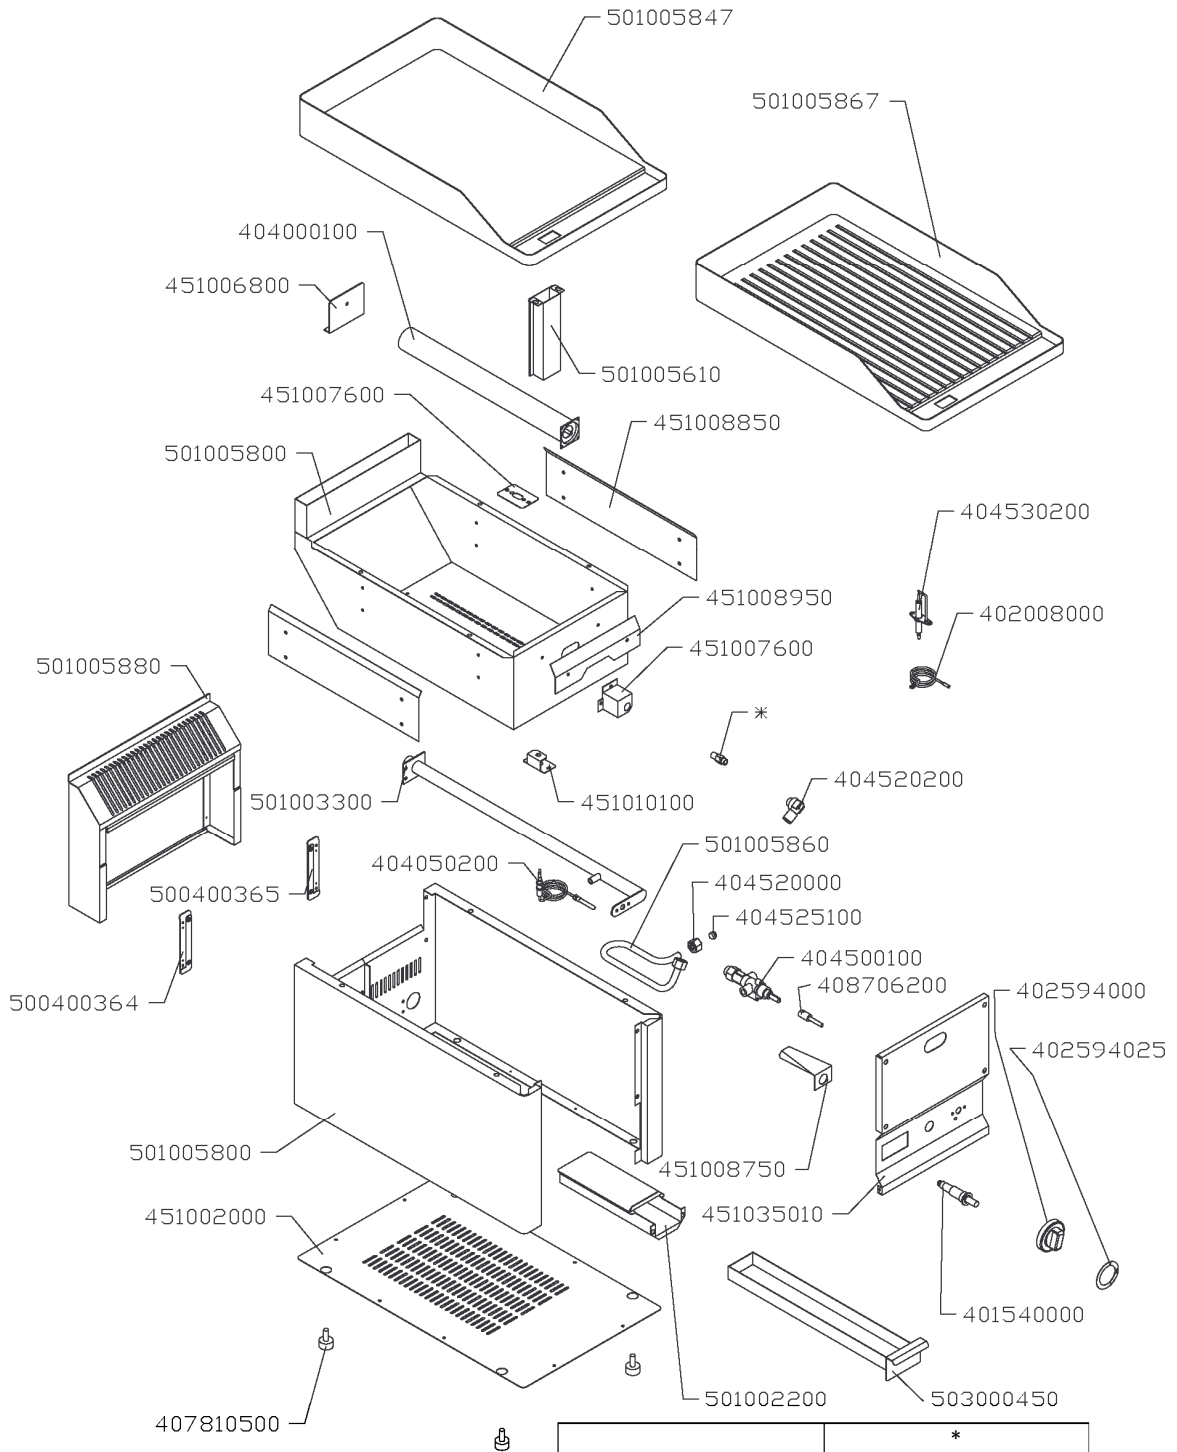

**Kochgeräte
Gas-Grillplatte Serie 600**

Artikel-Nr. 113015 (FTHC30GL)

Explosionszeichnung / Ersatzteile

Bitte bei Ersatzteilbestellung immer Seriennummer mit angeben!

FTH-C-30GL, FTR-C-30GL

	*
G30 - 50mbar	404547077
G30/30 - 30/37 mbar	404547093
G20 - 20 mbar	404547135
G25 - 20 mbar	404547150