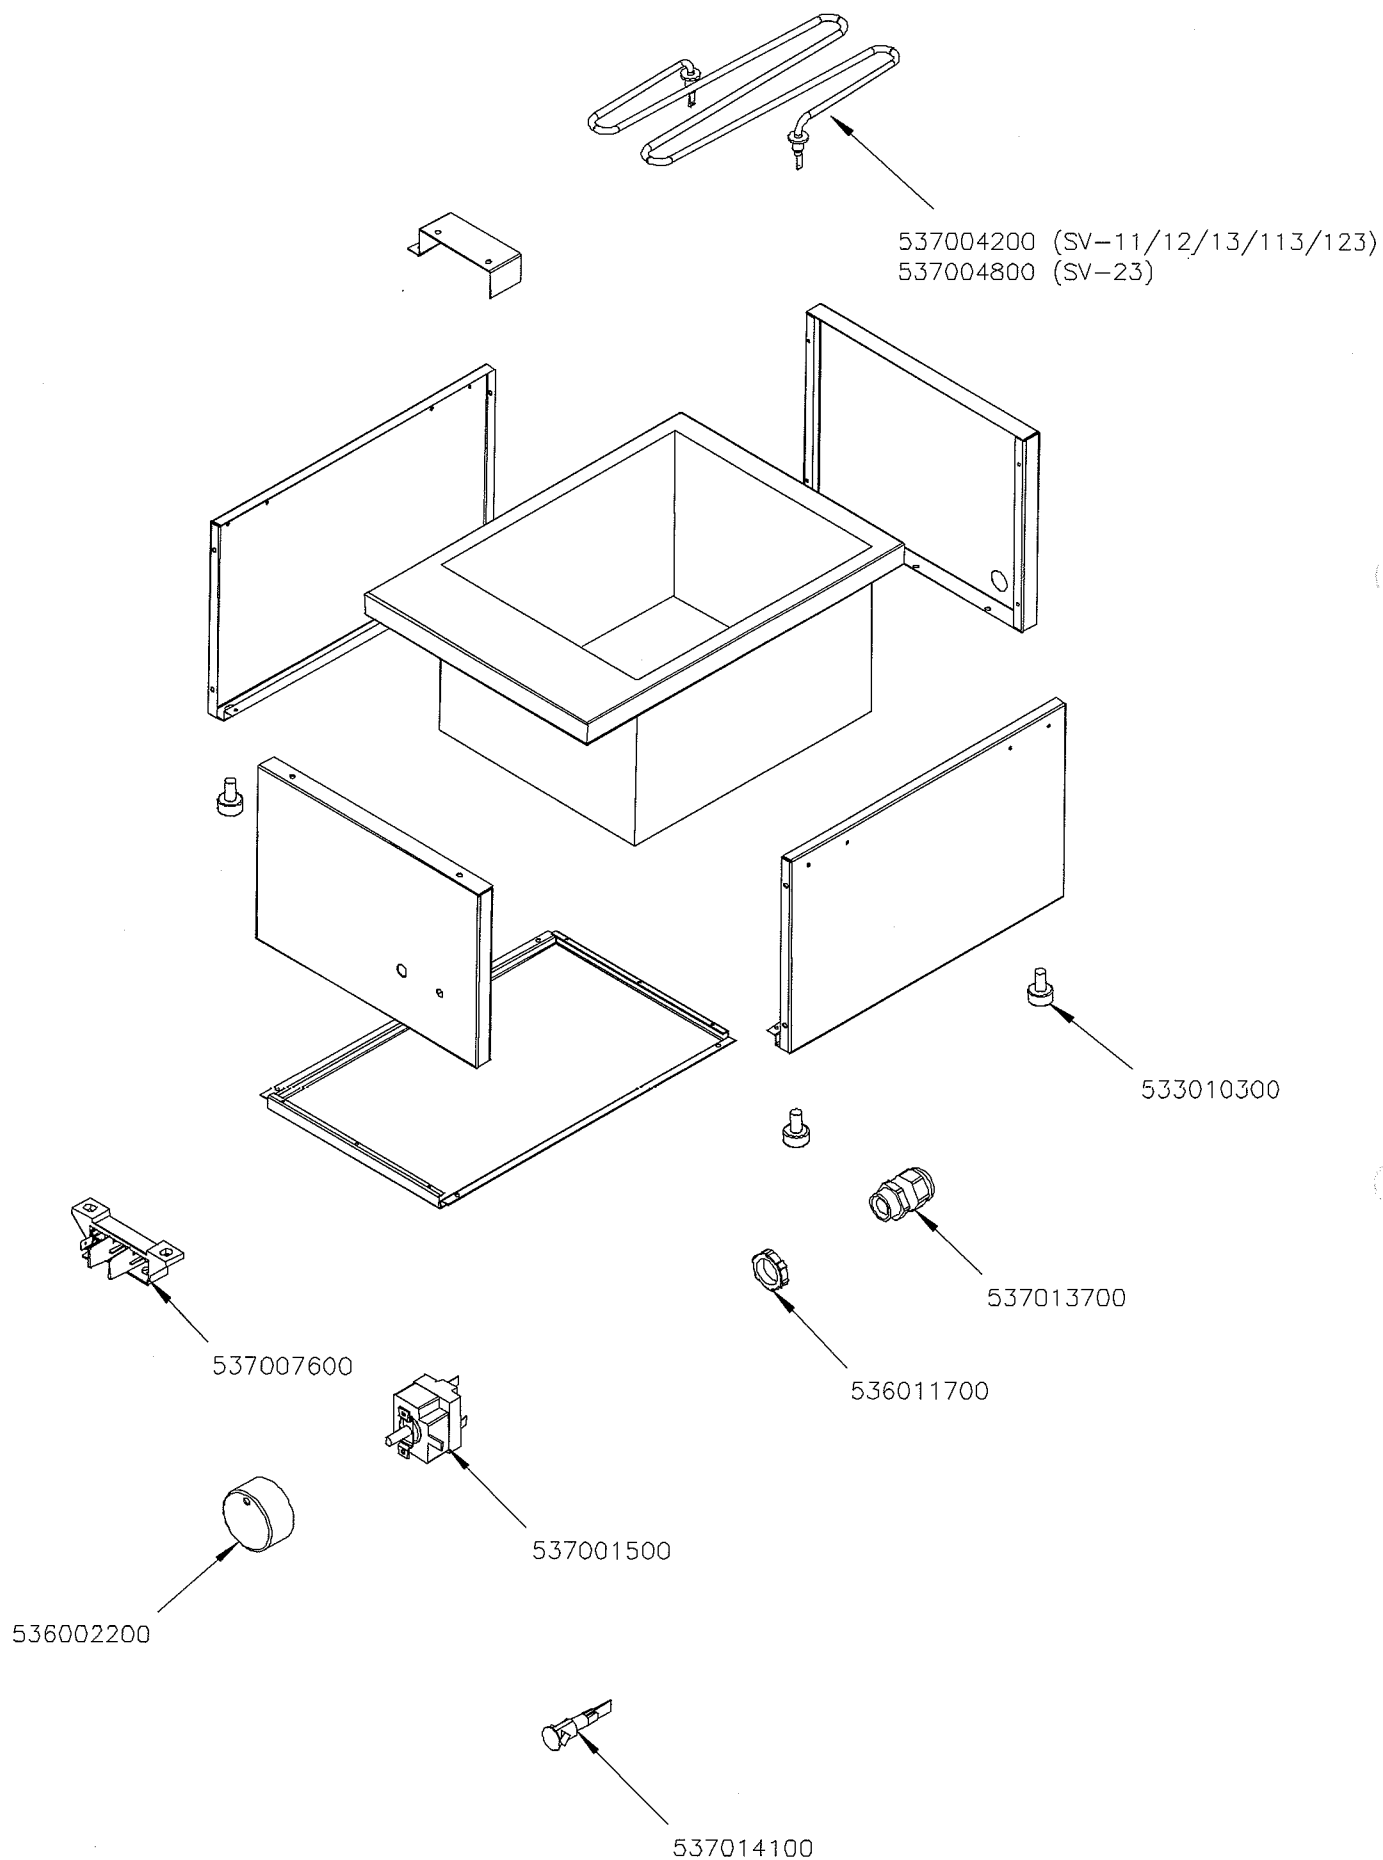

COMPLEMENTI ELETTRICI / OTHER ELECTRIC APPLIANCES / ELEKTRO
ZUSATZGERÄTE / COMPLEMENTS NEUTRES ELECTRIQUES

SV-13 SV-12 SV-23 SV-11 SV-113 SV-123

Page	Pos	Code	Description
001		537004200	HEATING ELEMENT W823 V230 BM
001		533010300	ADJUSTABLE FOOT M10*20 D.23
001		537013700	CABLE SECURING CLAMP PG-11
001		536011700	HEXAGONAL LOCK NUT PG-11
001		537014100	WHITE WARNING LIGHT 250V
001		537001500	THERMOSTAT 30-90°C SINGLEPHASE
001		537007600	TERMINAL BLOCK SINGLEPHASE 40A
001		536002200	KNOB 30-90°C SNACK