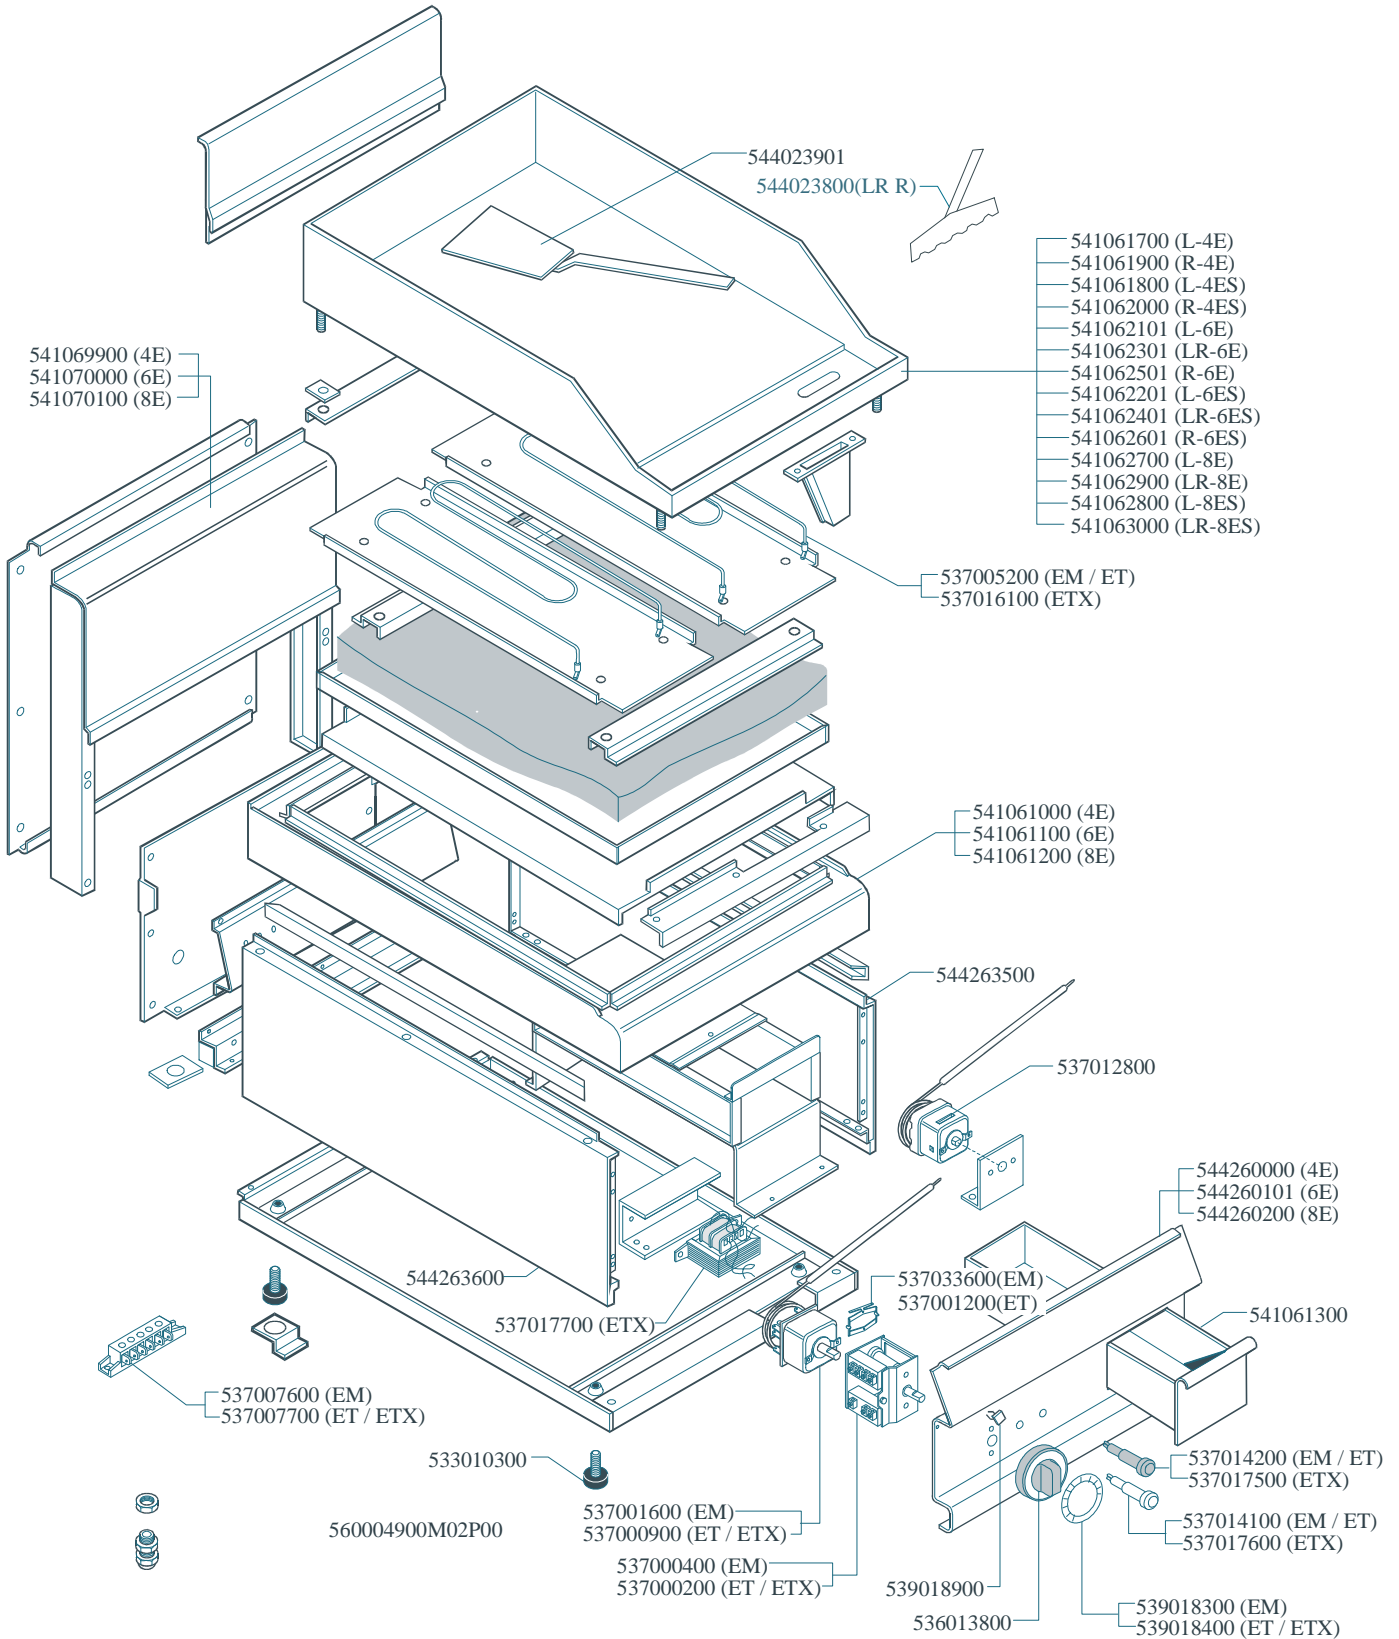

# MAGIC PROF 65

ELETTRICO / ELECTRIC / ELEKTRO / ELECTRIQUE

FT...-4E... FT...-6E... FT...-8E... FT...-4ETX FT...-6ETX FT...-8ETX

Page	Pos	Code	Description
001		544023901	SPATTLE FOR FRY-TOP
001		541062700	SMOOTH PLATE FTL-8E
001		541062800	CHROME SMOOTH PLATE FTL-8E
001		541070100	NEUTRAL SPACER 8
001		537016100	HEATING ELEMENT 1500W 440V FT 65
001		541061200	UPPER PLATE FT-8
001		544263500	RIGHT SIDE S.65
001		537012800	SAFETY THERMOSTAT 420°C THREEPHASE
001		544260200	CONTROL PANEL FT/C-8E
001		541061300	DRIP TRAY FOR FT 65
001		537017500	GREEN WARNING LIGHT LOW BUD 110V
001		537017600	WHITE WARNING LIGHT LOW BUD 110V
001		539018400	ADHESIVE GRADUATED DISC FOR KNOB
001		539018900	INDEX FOR KNOB
001		536013800	KNOB D.70 BLACK 6*5 WITH SPRING
001		537017700	TRANSFORMER 440V/100V 10VA
001		537000900	THERMOSTAT 50-320°C THREEPHASE
001		537000200	COMMUTATOR 1 POS. 3PHASE S.49 16A
001		544263600	LEFT SIDE S.65
001		533010300	ADJUSTABLE FOOT M10*20 D.23
001		537007700	TERMINAL BLOCK THREEPHASE 40A