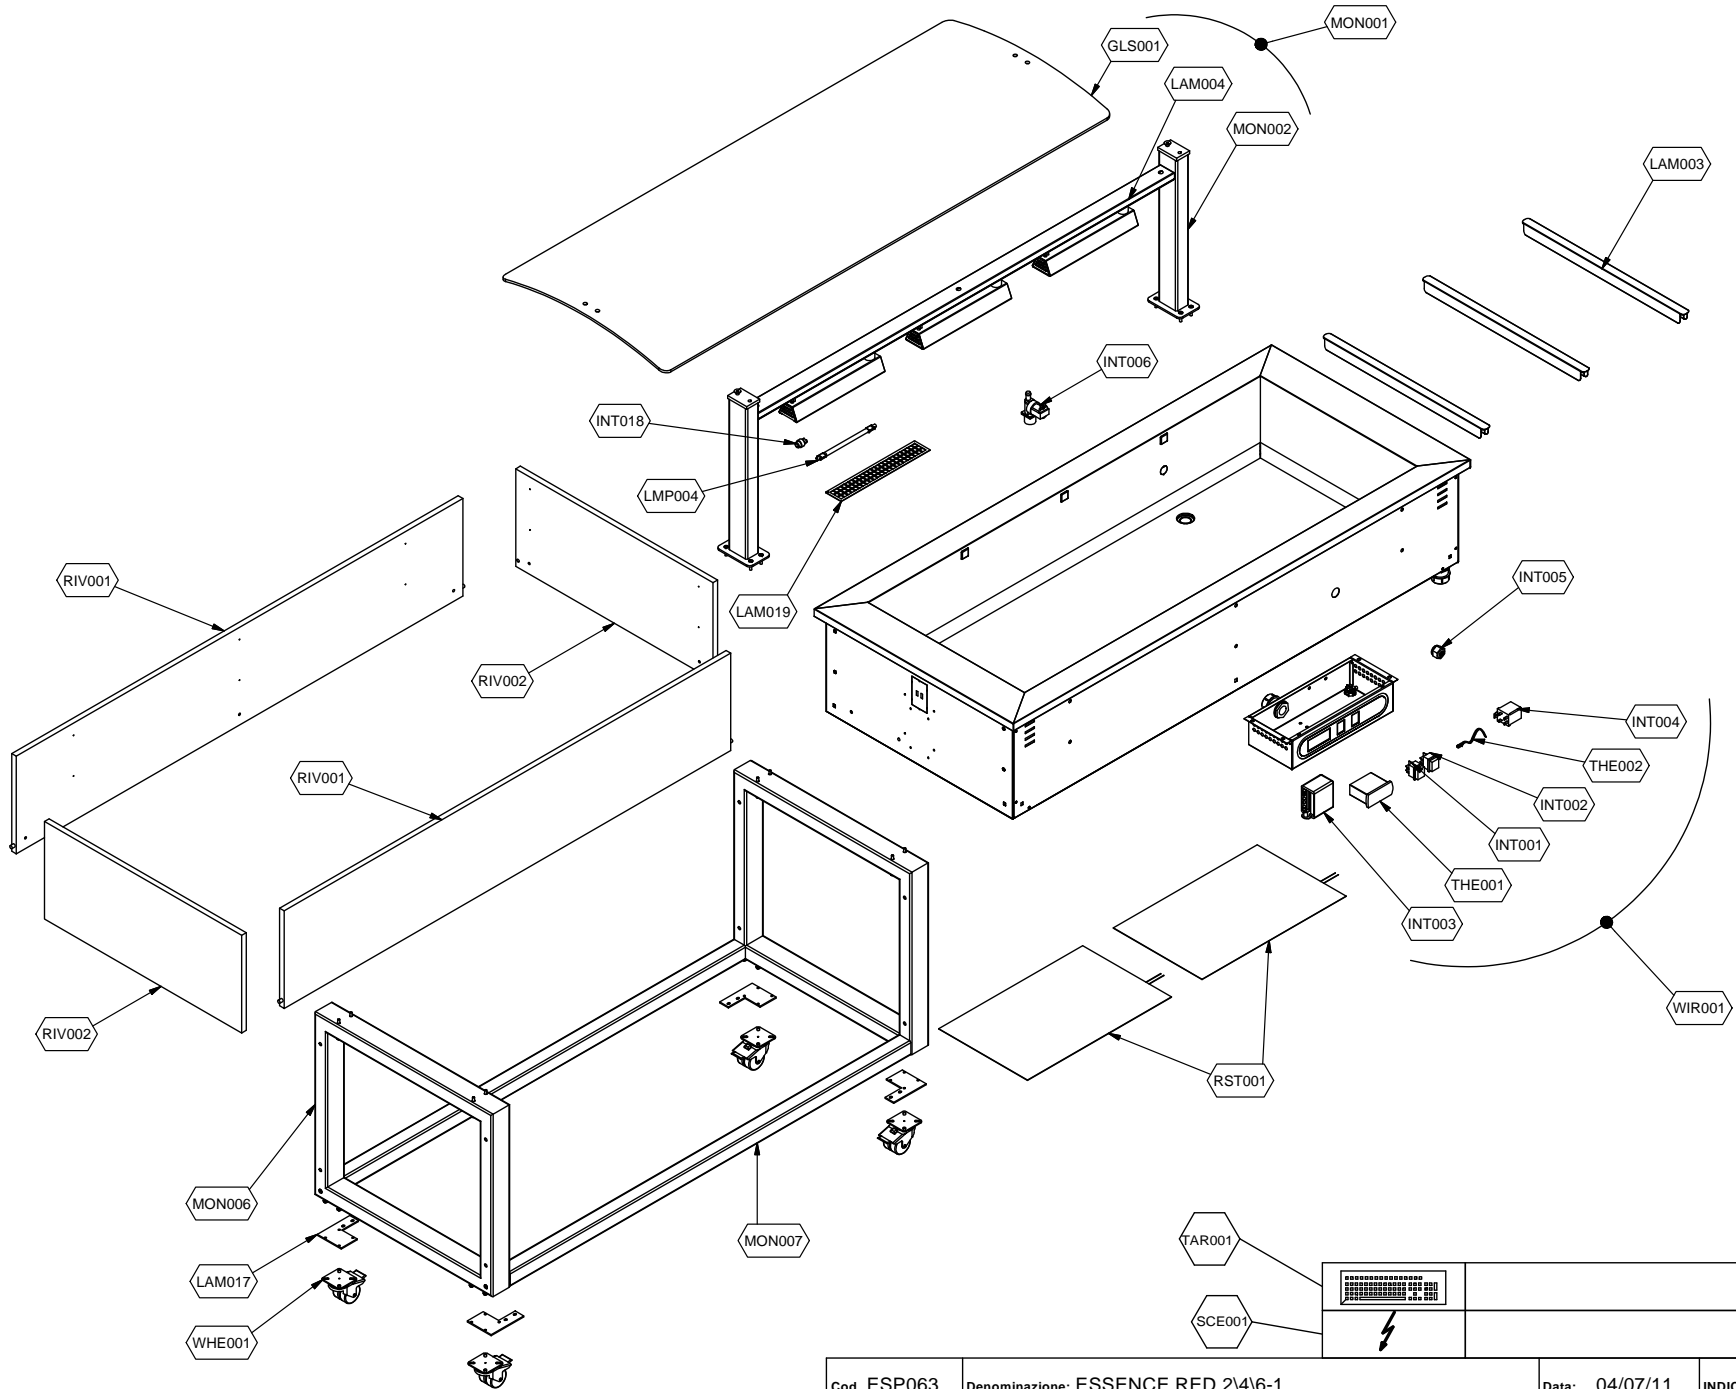

Kühlung Büffet-Insel

Artikel-Nr. 651022 (9BESS6CEFWA01 / ES-RED 6W)

Explosionszeichnung / Ersatzteile

Bitte bei Ersatzteilbestellung immer Artikelnummer und Seriennummer mit angeben!

| | | | |
|-------------|-----------------------------------|----------------|------------------------|
| Cod. ESP063 | Denominazione: ESSENCE RED 2x46-1 | Data: 04/07/11 | INDICE DI MODIFICA: 00 |
|-------------|-----------------------------------|----------------|------------------------|

| Pos. | Codice | Descrizione | Q.ta |
|--------|-------------|-------------------------------|------|
| GLS001 | 72539098 | VETRO SOVR.LIGHT | 1 |
| INT001 | 74742008 | INTERRUTTORE PRINCIPALE | 1 |
| INT002 | 74742017 | INTERRUTTORE LUCI | 1 |
| INT003 | 74700350 | CONTROLORE DI LIVELLO | 1 |
| INT004 | 75956088 | RELE' | 1 |
| INT005 | 74700352 | SENSORE DI LIVELLO | 1 |
| INT006 | 74873011 | ELETTROVALVOLA | 1 |
| INT018 | 74741632 | ATT.LAMPADA | 1 |
| LAM003 | 72539592 | SUPPORTI VASCHE G N | 1 |
| LAM004 | 72539088 | LAMIERA COPERTURA LAMPADA LED | 1 |
| LAM017 | 72539674 | LAMIERE FISSAGGIO | 1 |
| LAM019 | 72591904 | PROTEZIONE LAMPADA | 1 |
| LMP004 | 74751010 | LAMPADA ALOGENA | 1 |
| MON001 | 73669628 | SOVRASTRUTTURA | 1 |
| MON002 | 72539070 | MONTANTE SOVRASTRUTTURA | 1 |
| MON006 | 72539680 | TELAIO SOSTEGNO LATERALE | 1 |
| MON007 | 72539698 | TRAVERSO TELAI G AMBE | 1 |
| RIV001 | 72546376 | FIANCO SUPERIORE | 1 |
| RIV002 | 72546306 | SPALLA SUPERIORE | 1 |
| RST001 | 70259090 | RESISTENZA | 1 |
| SCE001 | SC852 | SCHEMA ELETTRICO | 1 |
| TAR001 | RIF.TAR.B04 | SERVIZIO PROGRAMMAZIONE | 1 |
| THE001 | 74700897 | CENTRALINA | 1 |
| THE002 | 74700899 | SONDA | 1 |
| WHE001 | 74708007 | SUPPORTO | 1 |
| WIR001 | 73669840 | QUADRO ELETTRICO | 1 |