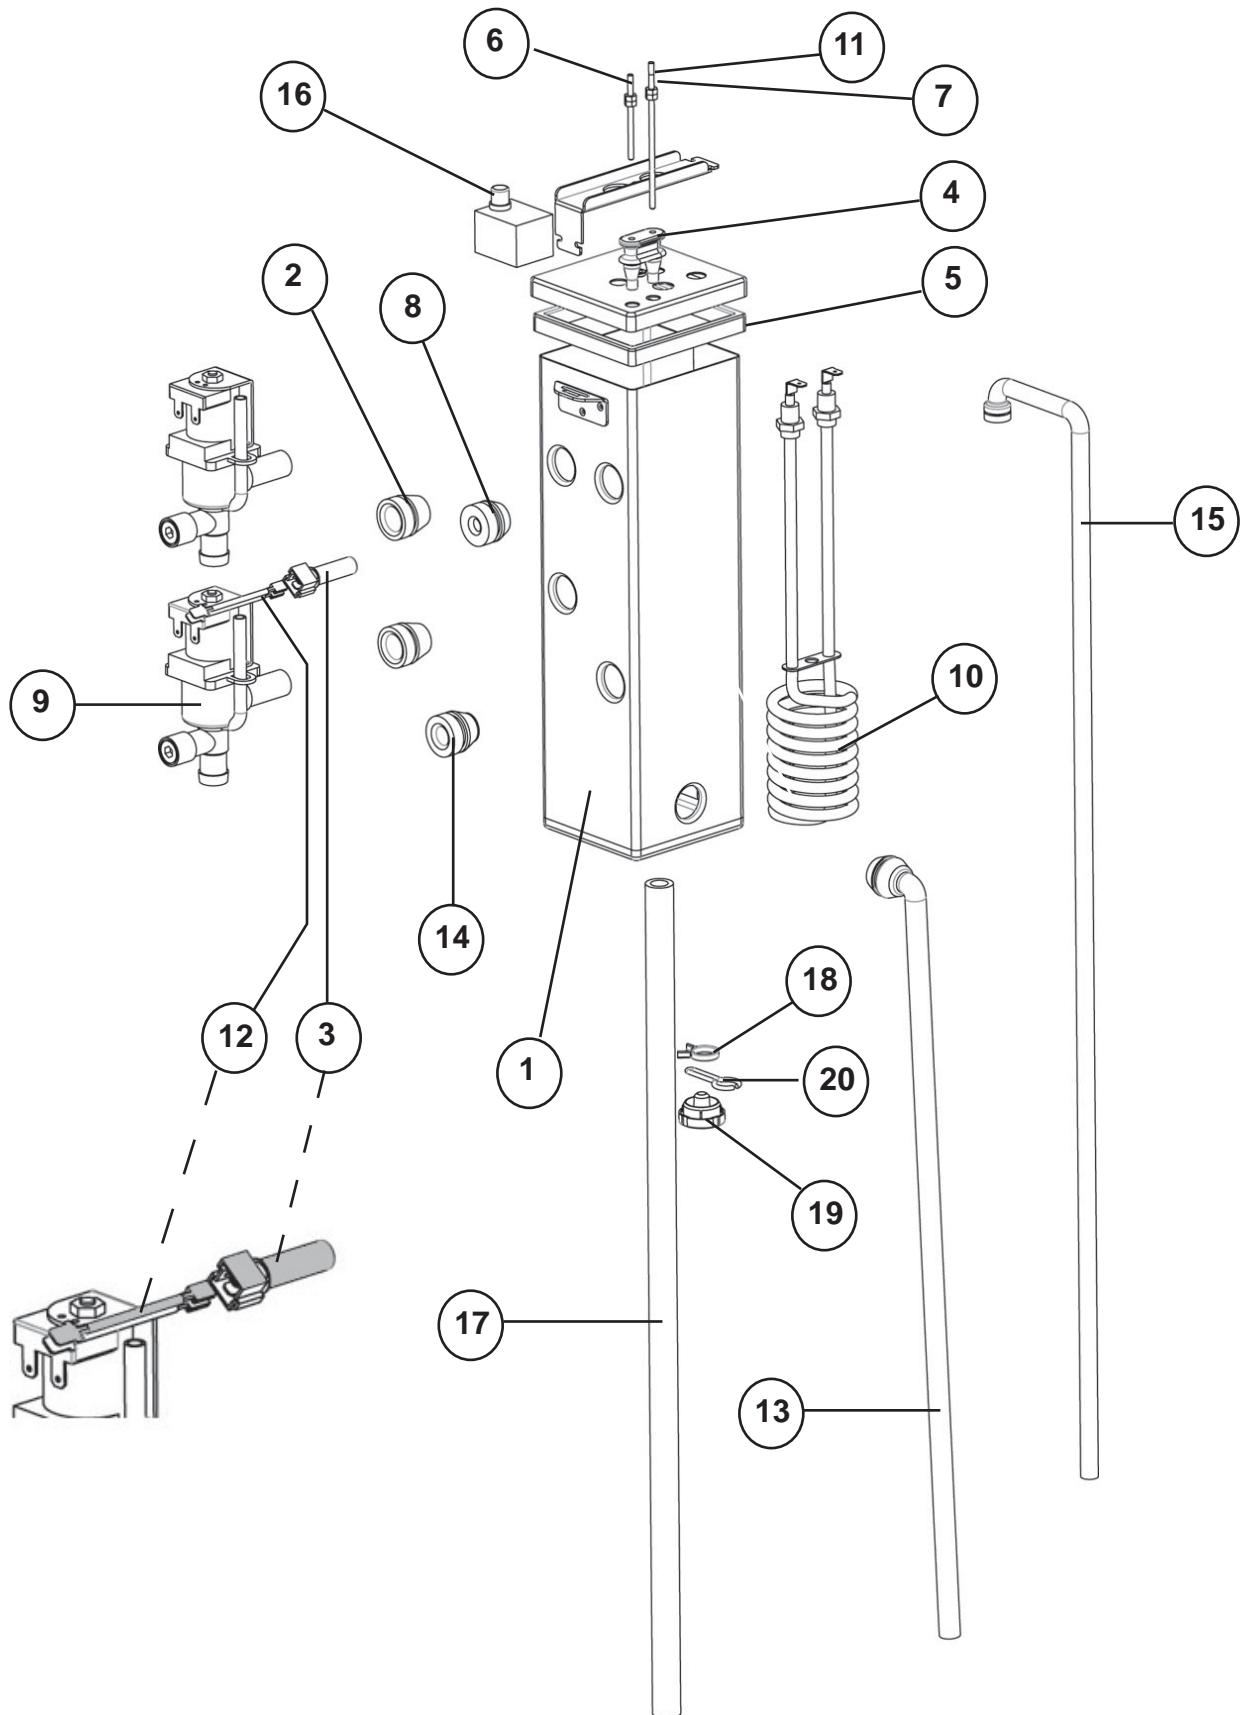

Pos.	Article no	Benämning/Description	Antal/Amount
		Gäller för sida/Valid for page 25	
1	260046	Drip tray insert	1
2	1264002	Drip Tray ChocoDuo ABS	1
3	1665008	Membrane Switch Cafeduo	1
4	1603858	Membrane Switch Display Quattro	1

Pos.	Article nr	Benämning/Description	Antal/Amount
		Gäller för sida/Valid for page 27	
-	300043	Chassis Assy Chocolino Duo	1
1	1604083	Quattro PCB	1
2	160801-04	Rocket Switch Single(orange)	1
3	1604841	WATER CONNECTION COMPLETE NA	1
4	1608281	Magnetic Vitality	3
5	160536	Rubber trp 30,0 TRP	3
6	1604203	Solid State NA	1
7	160570	Power Cord inlet/ Main socket NA	1
8	X36123	Plug Drainage Tpe Rubber	1
9	120624	SINGLE VALVE 2.5L/MI 230V	1
10	1604351	Fuse holder	1
11	1206121	Non Return Valve holder ABS	1
12	1206122	Non return valve ball ABS	1
13	1605401	Grommet Rubber	1
14	1605402	Grommet ID 17mm Black rubber	3
15	1403400	PP PLUG WHITE FOR DRAINAGE HOSE PP	1
16	220221	High Limit switch short with connect NA	1
17	1604614	Motoraxel till 16mm PP	2
18	1604612	Motor gear 145rpm	2
19	1031652	Power Supply 150W	1
20	1031302	Tea water pipe	1
21	1031804	Pole spray nozzle	1
	150501	Silicone hose (sales by metre)	-

Pos.	Article nr	Benämning/Description	Antal/Amount
		Gäller för sida/Valid for page 29	
1	1203543	Tank Chocolino and Lid	1
2	1561010	Seal for Outlet Valve	2
3	711000	NTC Thermistor Belong	1
4	1605362	Double Seal Level Sensor	1
5	1206588	Tank Gasket	1
6	1205302	Sensor Short 55mm	1
7	1401101	M3 Nut	4
8	1605361	Seal for NTC	1
9	1206289	Outlet Valve Deltrol 24VDC	2
10	1601311	Element 2200W/230V with SS Nuts	1
11	1205303	Sensor Tall (160mm mm)	1
12	1606704	Harness NTC Belong	2
13	1561014	Inlet Pipe	1
14	160538-03	Plug for water outlet	1
15	1561015	Overow pipe deep draw tank	1
16	220221	High limit switch short with connec	1
17	150501	Silicone tube 8x12 (sales by metre)	1
18	140330	Clamp 13.3mm	1
19	X36123	Plug Drainage Tpe	1
20	X36187-02	Clamp For Outlet	1