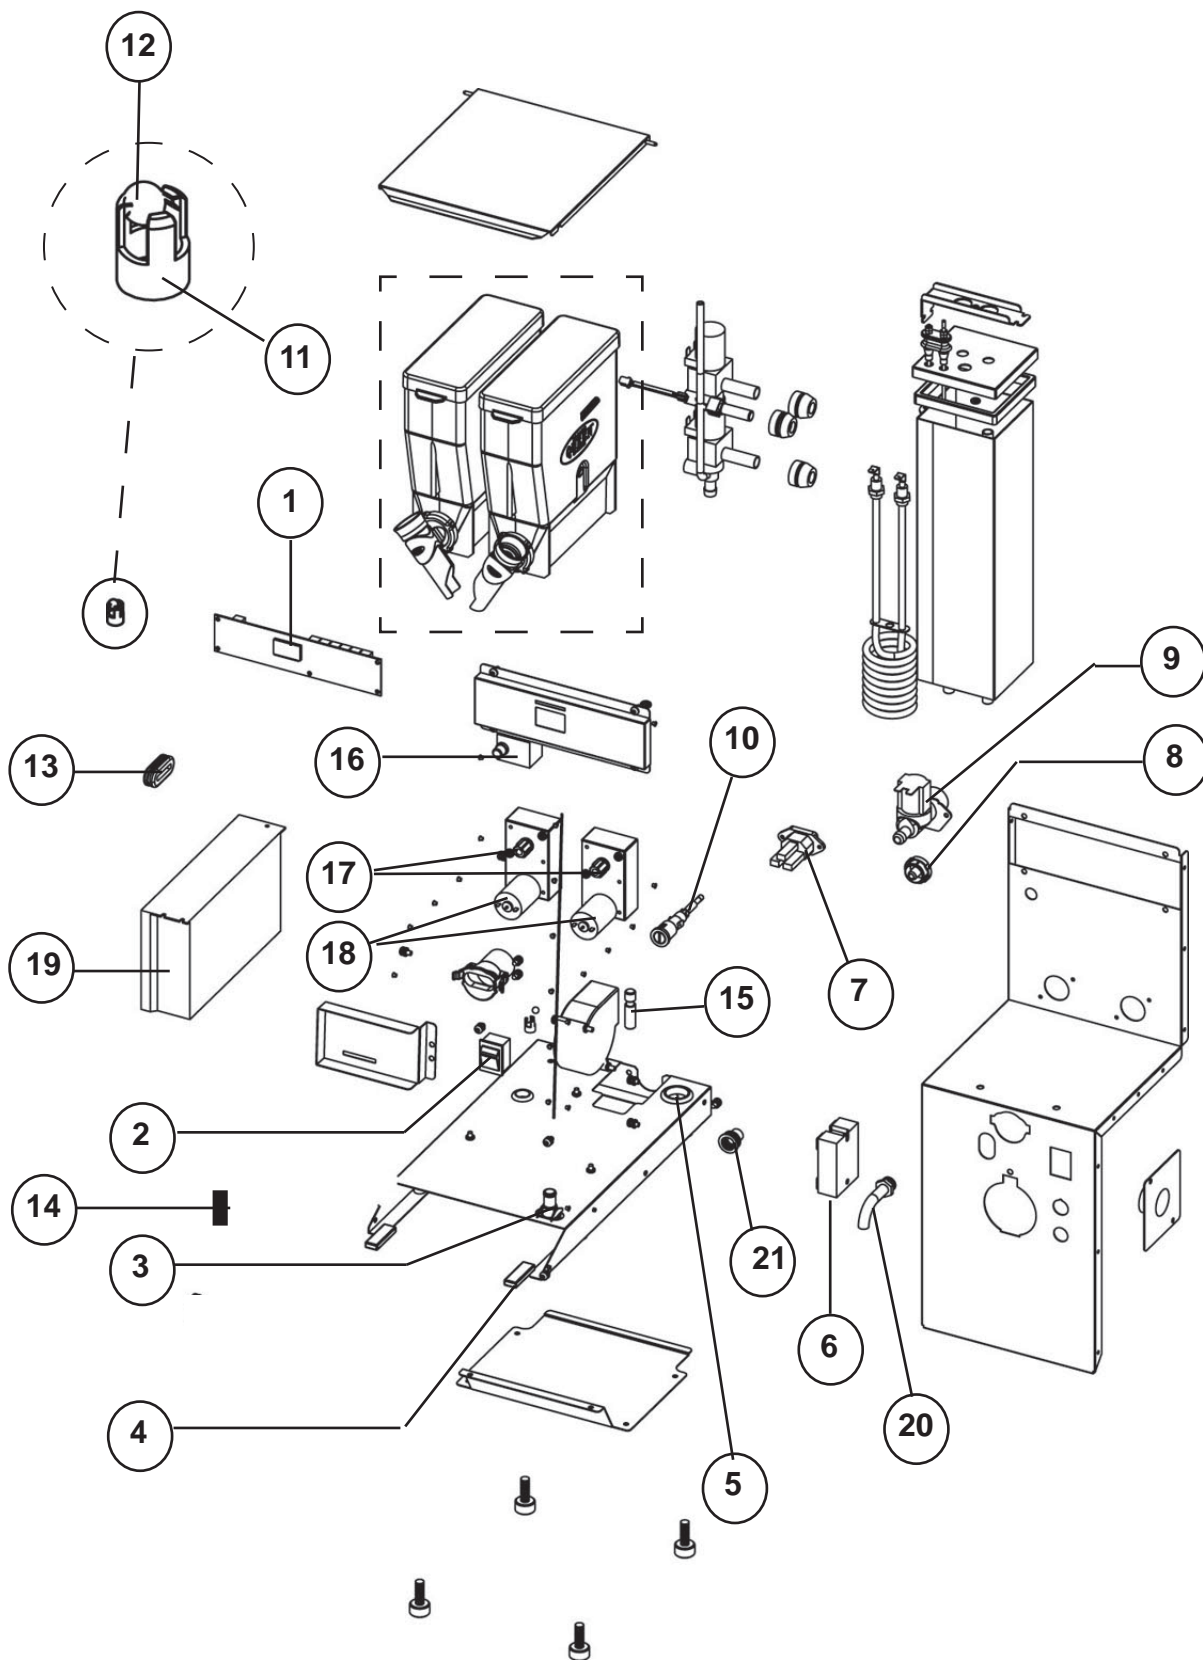

Pos.	Article no	Benämning/Description	Antal/Amount
		Gäller för sida/Valid for page 25	
1	260046	Drip tray insert	1
2	1264002	Drip Tray ChocoDuo ABS	1
3	1665008	Membrane Switch Cafeduo	1
4	1603858	Membrane Switch Display Quattro	1

Pos.	Article nr	Benämning/Description	Antal/Amount
		Gäller för sida/Valid for page 27	
-	300043	Chassis Assy Chocolino Duo	1
1	1604083	Quattro PCB	1
2	160801-04	Rocket Switch Single(orange)	1
3	1604841	WATER CONNECTION COMPLETE NA	1
4	1608281	Magnetic Vitality	3
5	160536	Rubber trp 30,0 TRP	3
6	1604203	Solid State NA	1
7	160570	Power Cord inlet/ Main socket NA	1
8	X36123	Plug Drainage Tpe Rubber	1
9	120624	SINGLE VALVE 2.5L/MI 230V	1
10	1604351	Fuse holder	1
11	1206121	Non Return Valve holder ABS	1
12	1206122	Non return valve ball ABS	1
13	1605401	Grommet Rubber	1
14	1605402	Grommet ID 17mm Black rubber	3
15	1403400	PP PLUG WHITE FOR DRAINAGE HOSE PP	1
16	220221	High Limit switch short with connect NA	1
17	1604614	Motoraxel till 16mm PP	2
18	1604612	Motor gear 145rpm	2
19	1031652	Power Supply 150W	1
20	1031302	Tea water pipe	1
21	1031804	Pole spray nozzle	1
	150501	Silicone hose (sales by metre)	-

Pos.	Article nr	Benämning/Description	Antal/Amount
		Gäller för sida/Valid for page 29	
1	1203543	Tank Chocolino and Lid	1
2	1561010	Seal for Outlet Valve	2
3	711000	NTC Thermistor Belong	1
4	1605362	Double Seal Level Sensor	1
5	1206588	Tank Gasket	1
6	1205302	Sensor Short 55mm	1
7	1401101	M3 Nut	4
8	1605361	Seal for NTC	1
9	1206289	Outlet Valve Deltrol 24VDC	2
10	1601311	Element 2200W/230V with SS Nuts	1
11	1205303	Sensor Tall (160mm mm)	1
12	1606704	Harness NTC Belong	2
13	1561014	Inlet Pipe	1
14	160538-03	Plug for water outlet	1
15	1561015	Overow pipe deep draw tank	1
16	220221	High limit switch short with connec	1
17	150501	Silicone tube 8x12 (sales by metre)	1
18	140330	Clamp 13.3mm	1
19	X36123	Plug Drainage Tpe	1
20	X36187-02	Clamp For Outlet	1