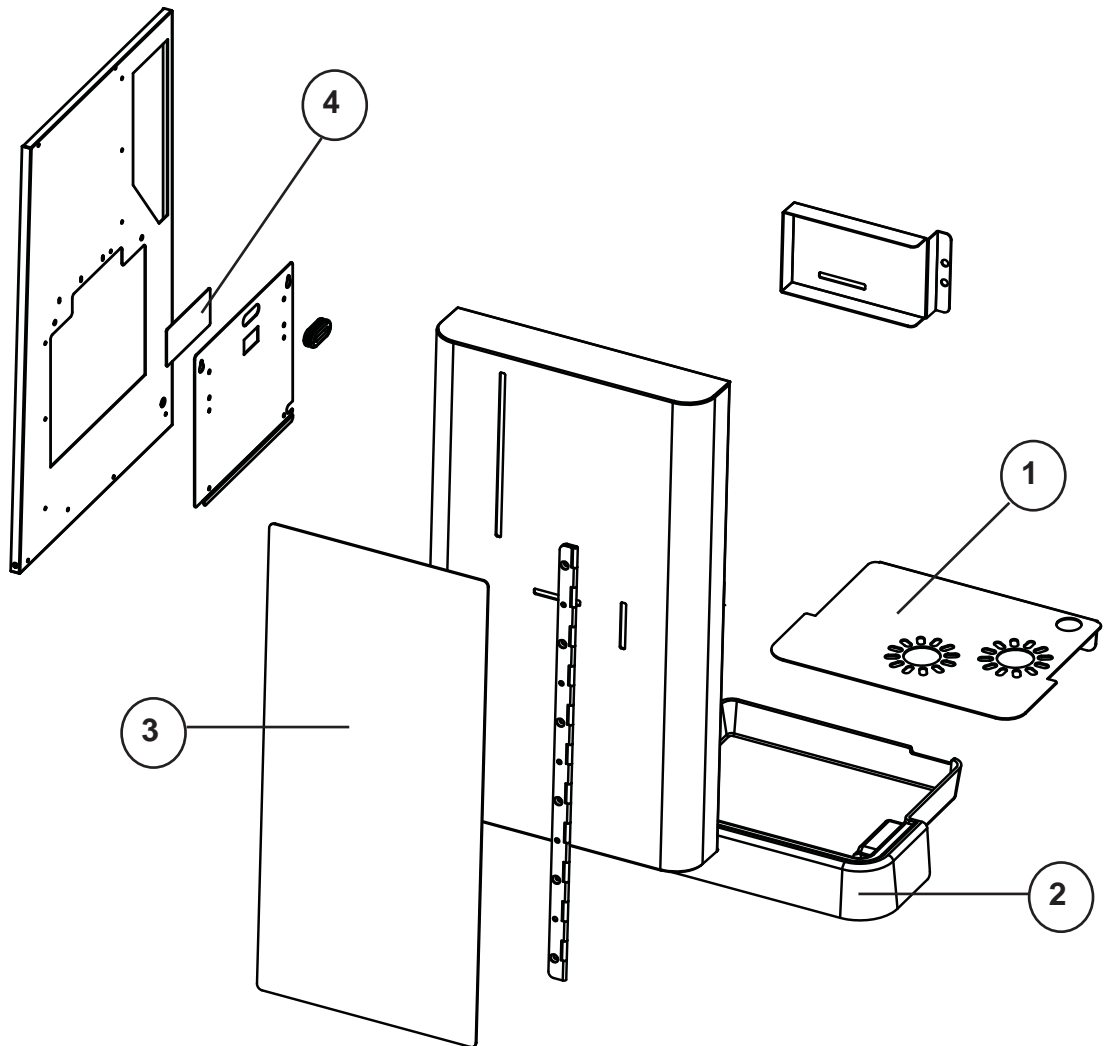

Pos.	Article no	Benämning/Description	Antal/Amount
		Gäller för sida/Valid for page 25	
1	260046	Drip tray insert	1
2	1264002	Drip Tray ChocoDuo ABS	1
3	1665008	Membrane Switch Cafeduo	1
4	1603858	Membrane Switch Display Quattro	1

Pos.	Article nr	Benämning/Description	Antal/Amount
		Gäller för sida/Valid for page 29	
1	1203543	Tank Chocolino and Lid	1
2	1561010	Seal for Outlet Valve	2
3	711000	NTC Thermistor Belong	1
4	1605362	Double Seal Level Sensor	1
5	1206588	Tank Gasket	1
6	1205302	Sensor Short 55mm	1
7	1401101	M3 Nut	4
8	1605361	Seal for NTC	1
9	1206289	Outlet Valve Deltrol 24VDC	2
10	1601311	Element 2200W/230V with SS Nuts	1
11	1205303	Sensor Tall (160mm mm)	1
12	1606704	Harness NTC Belong	2
13	1561014	Inlet Pipe	1
14	160538-03	Plug for water outlet	1
15	1561015	Overow pipe deep draw tank	1
16	220221	High limit switch short with connec	1
17	150501	Silicone tube 8x12 (sales by metre)	1
18	140330	Clamp 13.3mm	1
19	X36123	Plug Drainage Tpe	1
20	X36187-02	Clamp For Outlet	1