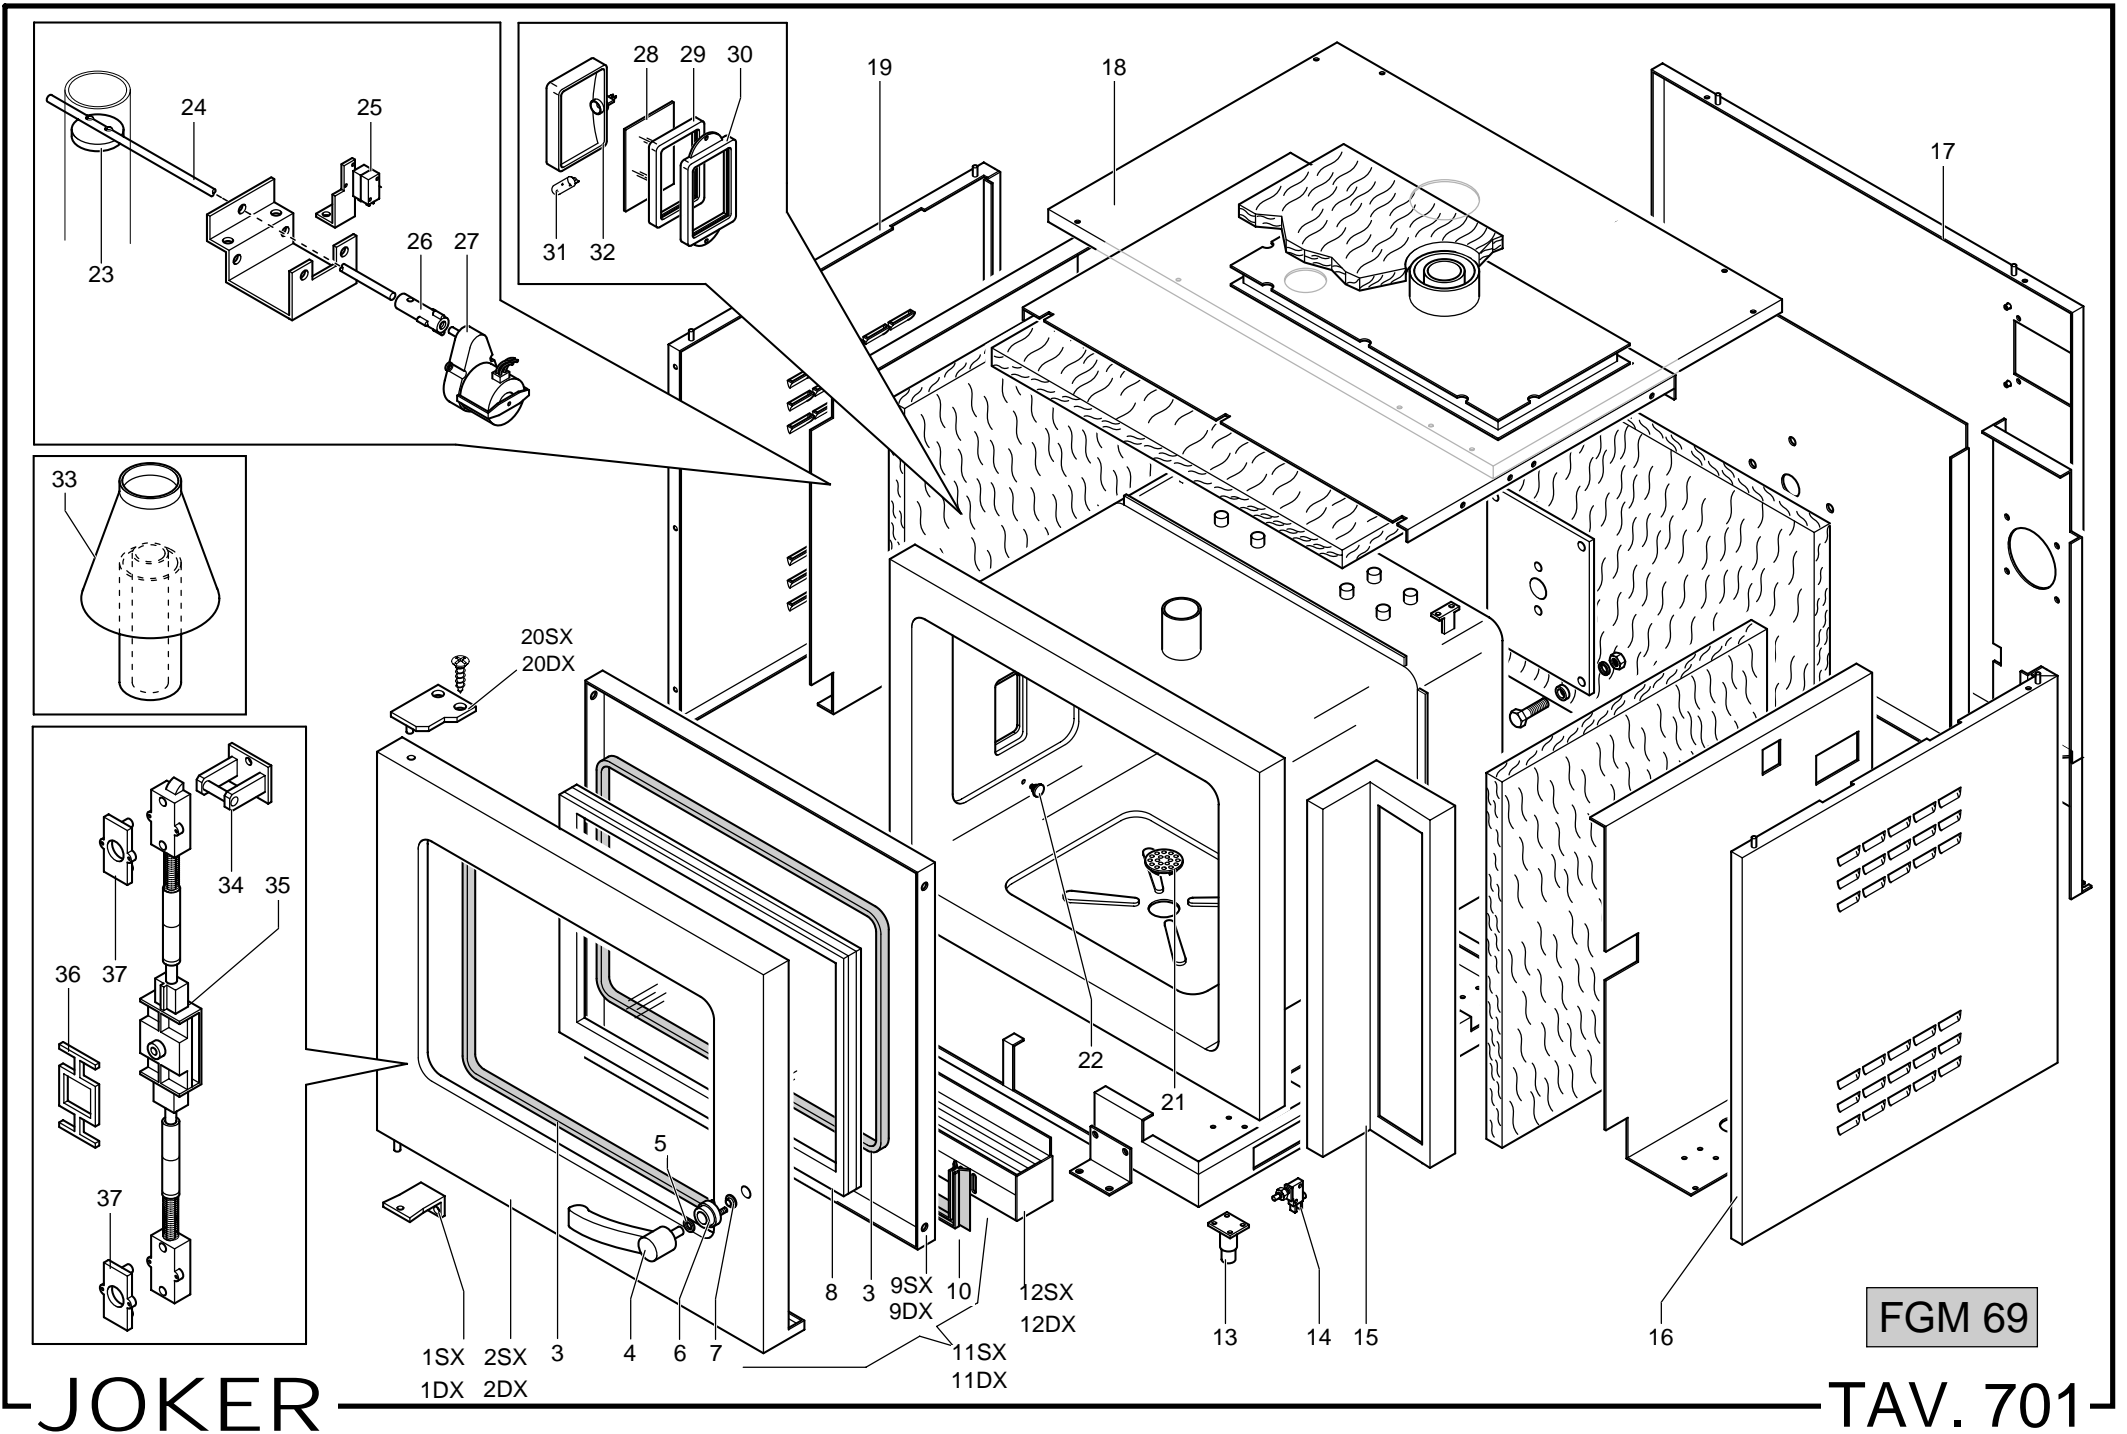

JOKER

FGM 69

TAV. 701

FORNI TAV. 701	1	PAFOC00394	CERN.INF.P.F.SX FCV	CHARNIÈRE INFÉRIEUR GAUCHE PORTE DU FOUR	INGE PIN INFER.LEFT	TÜRANGEL UNTENLINKS
FORNI TAV. 701	1	PAFOC00583	CERN.INF.P.F.DX FCV	CHARNIÈRE INFÉRIEUR DROITE PORTE DU FOUR	INGE PIN INF. RIGHT	TÜRANGEL INF. RECHTS
FORNI TAV. 701	2	GAFOC00209	AS.PORTA F.DX FEC060/1	PORTE DU FOUR DROITE	OVEN DOOR RIGHT	OFENTÜR RECHTS
FORNI TAV. 701	2	GAFOC00176	AS.PORTA F.SX FEC060/1	PORTE DU FOUR GAUCHE	OVEN DOOR LEFT	OFENTÜR LINKS
FORNI TAV. 701	3	MPGOM03P00	GUARNIZIONE VETRO	GARNITURE VERRE	GASKET GLASS	GLASDICHTUNG
FORNI TAV. 701	4	RTFOC00360	MANIGLIA	POIGNÉE	HANDLE	HANDGRIFF
FORNI TAV. 701	5	RTFOC00338	ANELLO EST.MAN.P.F.FCV.	ANNEAU EXT. POIGNÉE PORTE DU FOUR	OUTWARD RING OVEN DOOR HANDLE	HANDGRIFF
FORNI TAV. 701	6	RTFOC00401	BASETTA MANIGLIA	EPAISSEUR POIGNÉE	HANDLE	HANDGRIFF
FORNI TAV. 701	7	RTFOC00337	ANELLO INT.GRADINO MAN.P.F.FCV	ANNEAU INTERIEUR EPAISSEUR	INNER RING	INNENRING
FORNI TAV. 701	8	RTFOC00470	CRISTALLO P.F.FEC060 C/VALV.	VERRE CHAUFFE	GLASS CHAMBER	GLAS KAMMER
FORNI TAV. 701	9	GAFOC00205	AS.C/PORTA F.DX FEC060/1	C/PORTE DU FOUR DROITE	C/OVEN DOOR RIGHT	C/OFENTÜR RECHTS
FORNI TAV. 701	9	GAFOC00182	C/PORTA FORNO SX	C/PORTE DU FOUR GAUCHE	C/OVEN DOOR LEFT	C/OFENTÜR LINKS
FORNI TAV. 701	10	RTFOC00721	GUARNIZ.P.F.FEC060 GIUNTATA	GARNITURE PORTE	GASKET DOOR	TÜRDICHTUNG
FORNI TAV. 701	11	GRFOC00185	*GRUPPO PORTA FORNO DESTRA FEC60	GROUPE PORTE DU FOUR DROITE	UNIT OVEN DOOR RIGHT	GRUPPE OFENTÜR RECHTS
FORNI TAV. 701	11	GRFOC00182	*GRUPPO PORTA FUOCO SINISTRA FEC060	GROUPE PORTE DU FOUR GAUCHE	UNIT OVEN DOOR LEFT	GRUPPE OFENTÜR LINKS
FORNI TAV. 701	12	GAFOC00250	AS.CASSETTO DX FEC060/1	BASSIN DROITE	TRAY RIGHT	SCHUBLADE RECHTS
FORNI TAV. 701	12	GAFOC00180	AS.CASSETTO SX FEC060/1	BASSIN GAUCHE	TRAY LEFT	SCHUBLADE LINKS
FORNI TAV. 701	13	RTFOC00413	PIEDINO+T.OTTAG.FGC065/87,5	PIED	FOOT	FUSS
FORNI TAV. 701	14	RTFOC00711	MICROINT.FCV. RMP UNIPOL.30907	MICRO-INTERRUPTEUR PORTE DU FOUR	MICRO OVEN DOOR	MIKRO OFENTÜR
FORNI TAV. 701	15	GAFOC00208	AS.CRUSCOTTO FEM69/1	PANNEAU DE CONTRÔLE	CONTROL PANEL	STIRNBRETT
FORNI TAV. 701	16	PAFOC00540	FIANCO DX FGM060/1	CÔTÉ DROITE	RIGHT SIDE	RECHTE SEITE
FORNI TAV. 701	17	PAFOC00614	POSTERIORE INOX FGM69/1	PANNEAU POSTERIEUR	BACK PANEL	HINTEN
FORNI TAV. 701	18	GAFOC00192	AS.COPERCHIO FGM060/1	COUVERCLE	COVER	ABDECKUNG
FORNI TAV. 701	19	PAFOC00541	FIANCO SX FGM060/1	CÔTÉ GAUCHE	LEFT SIDE	LINKE SEITE
FORNI TAV. 701	20	GAFOC00213	AS.CERN.SUP.DX P.F.FCV	CHARNIÈRE SUPÉRIEURE DROITE	INGE PIN SUP. RIGHT	TÜRANGEL RECHTS
FORNI TAV. 701	20	GAFOC00030	AS.CERN.SUP.SX P.F.FCV.	CHARNIÈRE SUPÉRIEURE GAUCHE	INGE PIN SUPER.LEFT	TÜRANGEL OBEN LINKS
FORNI TAV. 701	21	GAFOC00027	AS.C/FORO CASS.FCV.	COUVRE TROU	PLUG	LOCHABDECKUNGSPFROPFEN
FORNI TAV. 701	22	RTFOC00555	AT.GRIGLIA LAT.F.FCV	ATTAQUE GRILLE LATÉRALE	GRILL CONNECTION SIDE	GRILLAUFPLAGE SEITE
FORNI TAV. 701	23	PAFOC00680	DISCO INF.SCARICO COND.FEMD100	DISQUE INFÉRIEUR DÉCHARGÉ	DISC INFER. OUTLET	SCHEIBE UNTEN AUSGANG
FORNI TAV. 701	24	RTFOC00553	ASTA TRAS.SCA.COND.FEM109/1NIC	BARRE TRANSVERSAL	ROD TRANSVERS.	STAB
FORNI TAV. 701	25	RTFOC00198	MICROINT.SC.COND.FEM69 NR1 K5	MICRO-INTERRUPTEUR	MICROSWITCH	MIKROSCHALTER
FORNI TAV. 701	26	RTFOC00192	ALBERO SCA.COND.FEM69	ARBRE	SHAFT	WELLE
FORNI TAV. 701	27	RTFOC00197	MOTORID.SCA.FEM69 CRU82524421	DÉMARREUR	MOTOR	MOTOR
FORNI TAV. 701	28	RTFOC00201	*VETRO P/LAMPADA FCV.	VERRE DU PORTELAMPE	GLASS P/LAMP	GLAS P/LAMPE
FORNI TAV. 701	29	RTFOC00202	GUARNIZIONE P/LAMPADA	GARNITURE DU PORTELAMPE	GASKET P/LAMP	DICHTUNG P/LAMPE
FORNI TAV. 701	30	RTFOC00382	*CORNICE FIS.VETRO P/LAMP.FCV	CADRE DU PORTELAMPE	MOULDING P/LAMP	UMRAHMUNG P/LAMPE
FORNI TAV. 701	31	RTFOC00037	LAMPADA	LAMPE	LAMP	LAMPE
FORNI TAV. 701	32	RTFOC00036	PORTA LAMPADA	PORTELAMPE	DOOR LAMP	PORTA LAMPE
FORNI TAV. 701	33	AFC0000830	CAMINO ANTIVENTO	CHEMINÉE ANTIVENT	CHIMNEY	KAMIN WINDSCHUTZ
FORNI TAV. 701	34	RTFOC00009	GANCIO	CROCHET	HOOK	HAKEN
FORNI TAV. 701	35	GAFOC00005	SERRATURA	SERRURE	LOCK	SCHLOSS
FORNI TAV. 701	36	RTFOC00057	ZOCOLO CENTRALE	GODET CENTRAL	CENTRAL BASE	SOCKEL ZENTRAL
FORNI TAV. 701	37	RTFOC00005	ZOCOLO ESTERNO	GODET EXTÉRIEUR	OUTWARD BASE	SOCKEL AUSSEN