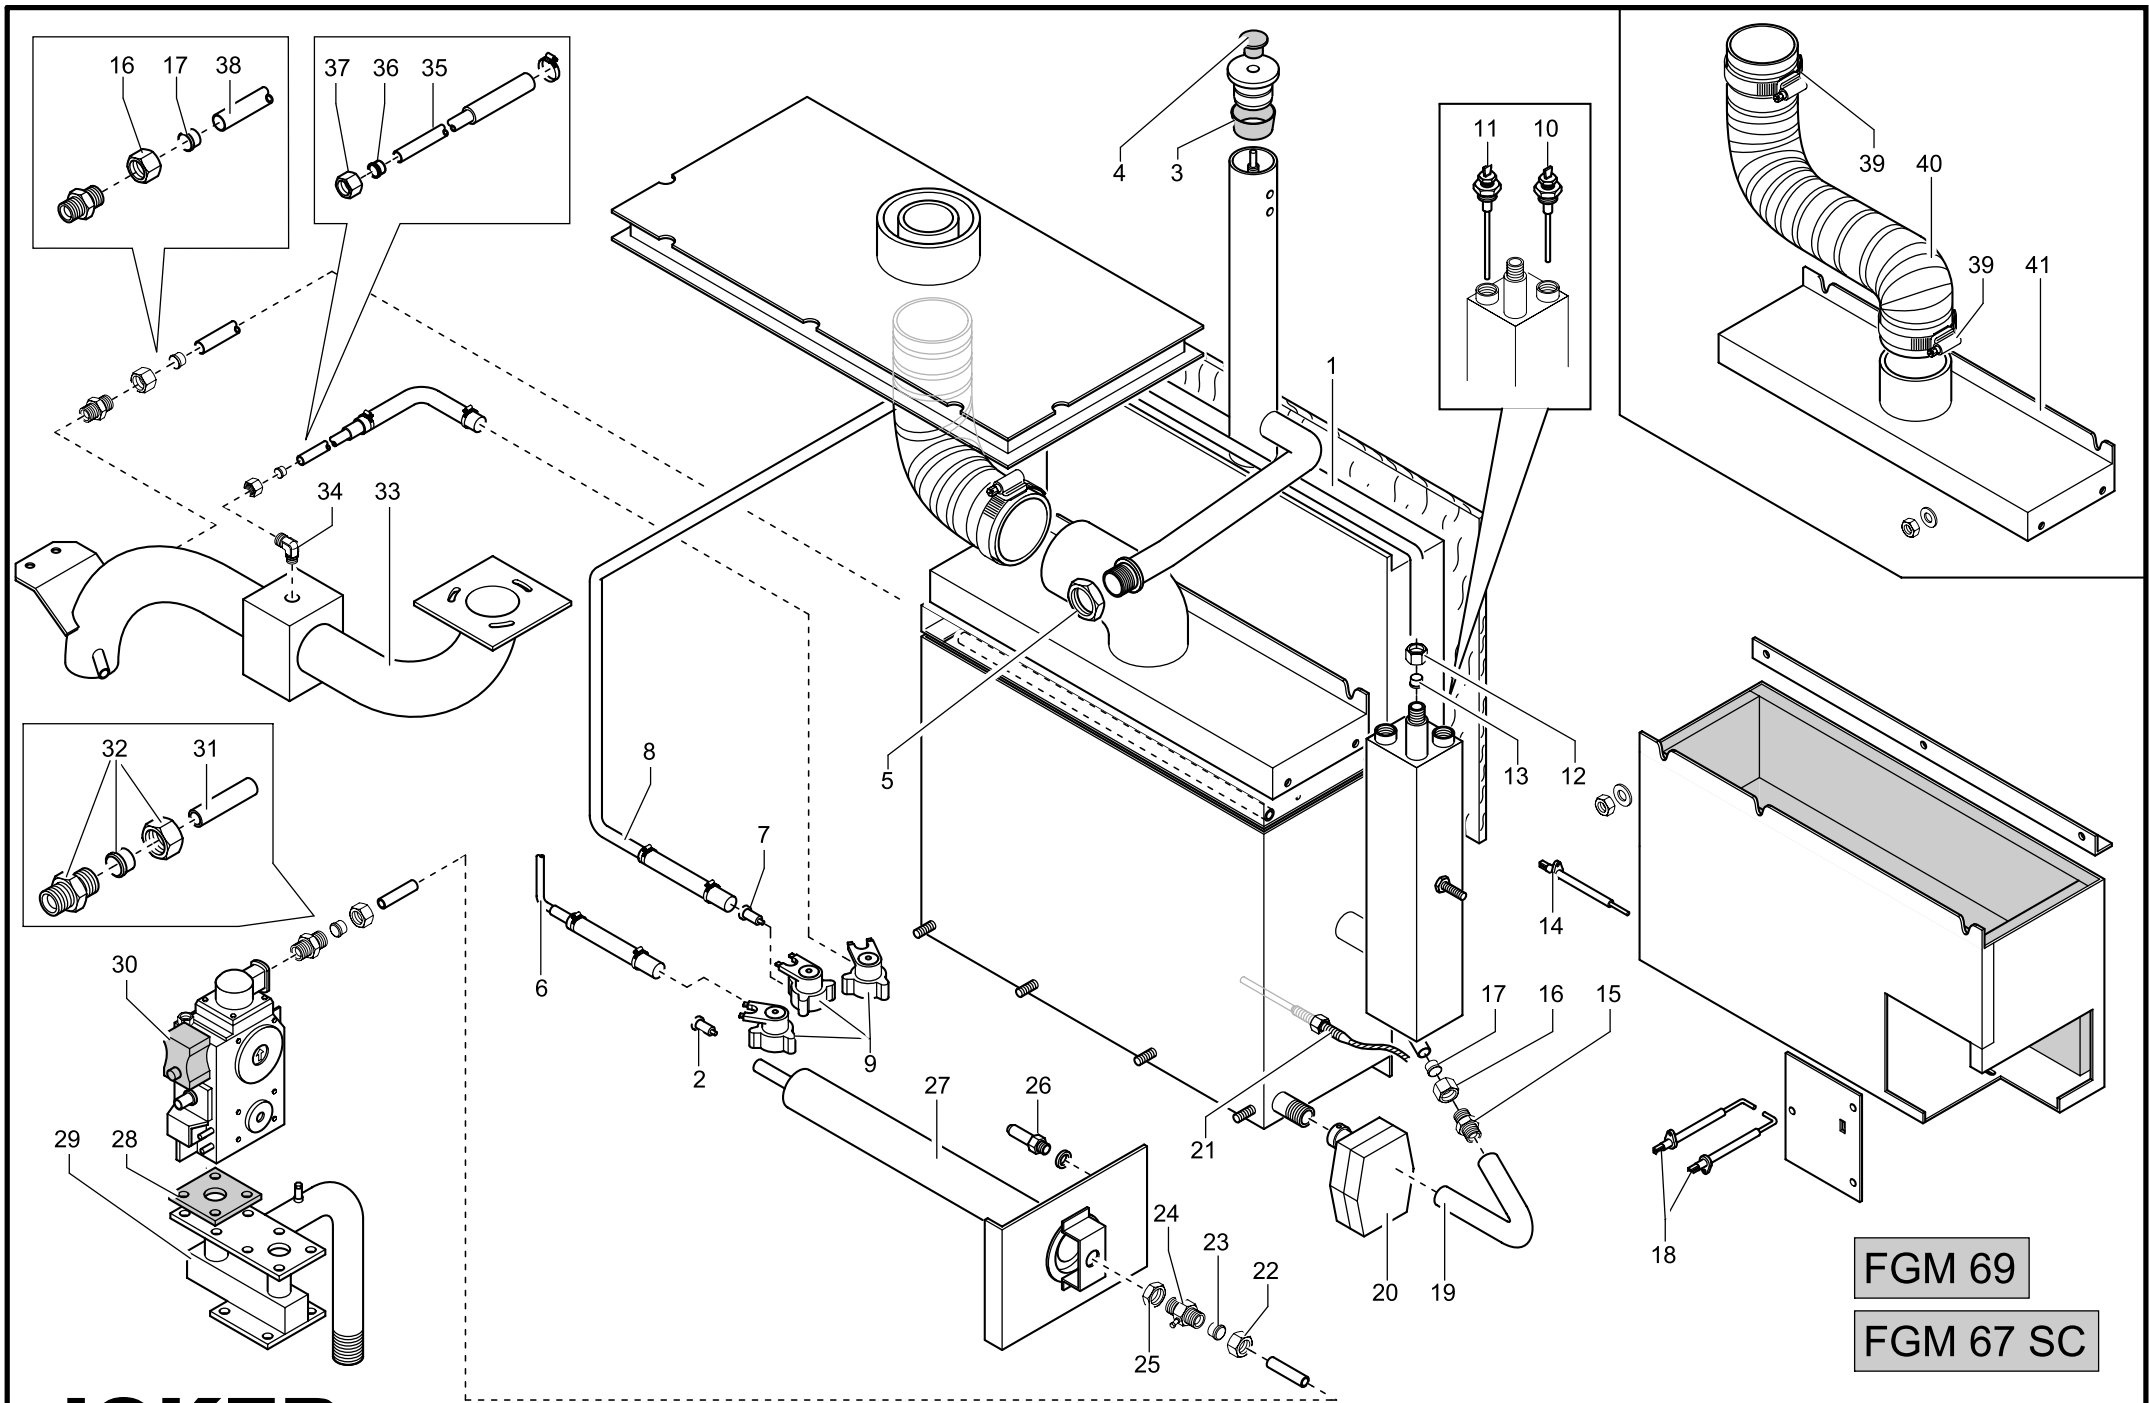

FGM 69
FGM 67 SC

FORNI TAV. 672	1	PAFOC00549	CONV.ARIA FGC060/1	CONVOYEUR DE L'AIR	CHIMNEY	SCHORNSTEIN
FORNI TAV. 672	2	RTFOC00487	TU.UMIDIFICATORE FEC060/1	HUMIDIFICATEUR	HUMIDIFIER	BEFEUCHTER
FORNI TAV. 672	3	RTFOC00334	AT.RAPIDO K1610/TA16/C16X	ATTAQUE RAPIDE	CONNECTION	SCHNELLANSCHLUSS
FORNI TAV. 672	4	RTFOC00174	GRIGLIA PROT.VENT.FCV.INOX	GRILLE DE PROTECTION	GRILL IMPELLER PROTECTION	SCHUTZGITTER SCHORNSTEIN
FORNI TAV. 672	5	RTFOC00526	GRIGLIA LAT.FCVM/6G INOX	GRILLE LATÉRALE DROITE-SX	GRILL SIDERIGHT-LEFT	GRILL SEITERECHTS-LINKS
FORNI TAV. 672	6	RTFOC00175	GRIGLIA FORNO GN 1/1	GRILLE DU FOUR GN 1/1	GRILL OVEN GN 1/1	GRILL HERD GN 1/1
FORNI TAV. 672	7	RTFOC00020	CALOTTA UMIDIF.FCV.	ECROU	NUT	MUTTER
FORNI TAV. 672	7	RTFOC00020	CALOTTA UMIDIF.FCV.	ECROU	NUT	MUTTER
FORNI TAV. 672	8	RTCU900018	BICONO D.6 PEL0905	BICONE POUR TUBE Ø 6	BICONE FOR PIPE Ø 6	ZWEIKEGEL Ø 6
FORNI TAV. 672	8	RTCU900018	BICONO D.6 PEL0905	BICONE POUR TUBE Ø 6	BICONE FOR PIPE Ø 6	ZWEIKEGEL Ø 6
FORNI TAV. 672	9	RTFOC00557	INIET.UMIDIF.FCV D.1.5	INJECTEUR HUMIDIFICATEUR	INJECTOR HUMIDIFIER	EINSPRITZER BEFEUCHTER
FORNI TAV. 672	10	RTFOC00531	GIRANTE VENT.6G D.220 P.R.60HZ	MOBILE 60HZ	IMPELLER 60HZ	LAUFRAD 60HZ
FORNI TAV. 672	10	RTFOC00473	GIRANTE VENT.6G D.220 P.R.	MOBILE 50HZ	IMPELLER 50HZ	LAUFRAD 50HZ
FORNI TAV. 672	11	RTFOC00437	NEBULIZZATORE FGC065	NÉBULISATEUR	DISTRIBUTOR	ZERSTÄUBER
FORNI TAV. 672	12	RTFOC00011	MOTORE	MOTEUR	MOTOR	MOTOR
FORNI TAV. 672	13	RTFOC00249	PANNELLO IS.SUP.CASS.F.FEC100	ELECTRODE DÉTECTION	FLAMEDETECTOR	FLAMMENDETEKTOR
FORNI TAV. 672	14	GAFOC00064	AS.BRUC.FGC060	BRÛLEUR	BURNER	BRENNER
FORNI TAV. 672	15	RTFOC00278	INIET.1/4"D.2.70 K	INJECTEURG.20 20MBAR270K	INJECTORG.20 20MBAR270K	EINSPRITZERG.20 20MBAR270K
FORNI TAV. 672	15	RTCP800016	INIET.1/4"D.1.70 K	INJECTEURGPL 29/ 37MBAR170K	INJECTORGPL 29/ 37MBAR170K	EINSPRITZERGPL 29/ 37MBAR170K
FORNI TAV. 672	15	RTFOC00279	INIET.1/4"D.1.50 L	INJECTEURG30 50MBAR150L	INJECTORG30 50MBAR150L	EINSPRITZERG30 50MBAR150L
FORNI TAV. 672	16	PAFOC00252	CAND.ACC.BRUCIATORE FGM109	CANDEL.ACC. FIAMMA	CANDEL.ACC. FIAMMA	FLAMMENKERZE
FORNI TAV. 672	17	RTCP800013	DADO 1/2" ESAGONALE 27 X 7	ECROU1/2"	NUT 1/2"	MUTTER 1/2"
FORNI TAV. 672	18	RTCP800012	SUPPORTO INIET.1/2"BRUC.GBR	SUPPORTO INJECTEUR	SUPPORT INJECTOR 1/2"	HALTERUNG EINSPRITZER
FORNI TAV. 672	19	RTFOC00690	TU.AL.BRUC.FGM69	TUYAU D'ALIMENTATION DU BRÛLEUR	PIPE BURNER	ROHR BRENNER
FORNI TAV. 672	20	RTFOC00510	TU.AL.ACQ.UMIDIF.FGC060/1	TUBE HUMIDIFICATEUR	PIPE HUMIDIFIER	ROHR BEFEUCHTER
FORNI TAV. 672	21	RTBF800015	CALOTTA D.14 ART.181 GBR	ECROU D.14	NUT D.14	MUTTER D.14
FORNI TAV. 672	22	RTFOC00520	E/VALVOLA FCV.3V. 209035	SOUPAPE 3 VIE	ELECTRIC VALVE 3 VIE	ELEKTROVENTIL 3 WEG
FORNI TAV. 672	23	RTFOC00120	REGOLAT.E/VALV.FCV.ROSSO/0,25	REGULATEUR DE PORTÉE	FLOWREGULATOR	DURCHSTRÖMUNGSREGLER
FORNI TAV. 672	24	RTFOC00528	INIET.AB.VAP.6G 1/8GGA-2.8W	INJECTEUR DÉTACHEMENT VAPEUR	INIETT. VAPOUR	EINSPRITZER DAMPF
FORNI TAV. 672	25	RTFOC00521	RAMPA SC.COND.FGM100/1	RAMPE DU DÉCHARGEMENT CONDENSE	RAMP OUTLET COND.	DUNSTHAUBE
FORNI TAV. 672	26	RTBF800140	GOMITO COMP.OT.D.14 01091421	RACCORD	FITTING	KNIESTÜCK
FORNI TAV. 672	27	RTFOC00577	CORPO V.FGM69 826011	VALVE GAS	VALVE GAS	VENTIL GAS
FORNI TAV. 672	28	RTFOC00100	GUARNIZ.AS.RAMPA FGC060	GARNITURE RAMPE DU GAZ	GASKET RAMP GAS	DICHTUNG RAMPE GAS
FORNI TAV. 672	29	RTFOC00350	AS.RAMPA FGM100 ZINC.	RAMPE DU GAZ	RAMP GAS	RAMPE GAS
FORNI TAV. 672	30	RTFOC00574	TU.AB.VAPORI FCVM	TUYAU DÉTACHEMENT VAPEUR	PIPE STEAM	ROHR DAMPF
FORNI TAV. 672	31	RTBF800137	BICONO D.14 ART.182 GBR	BICONE D.14	DOUBLE CONE D.14	DOPPELKONUS D.14