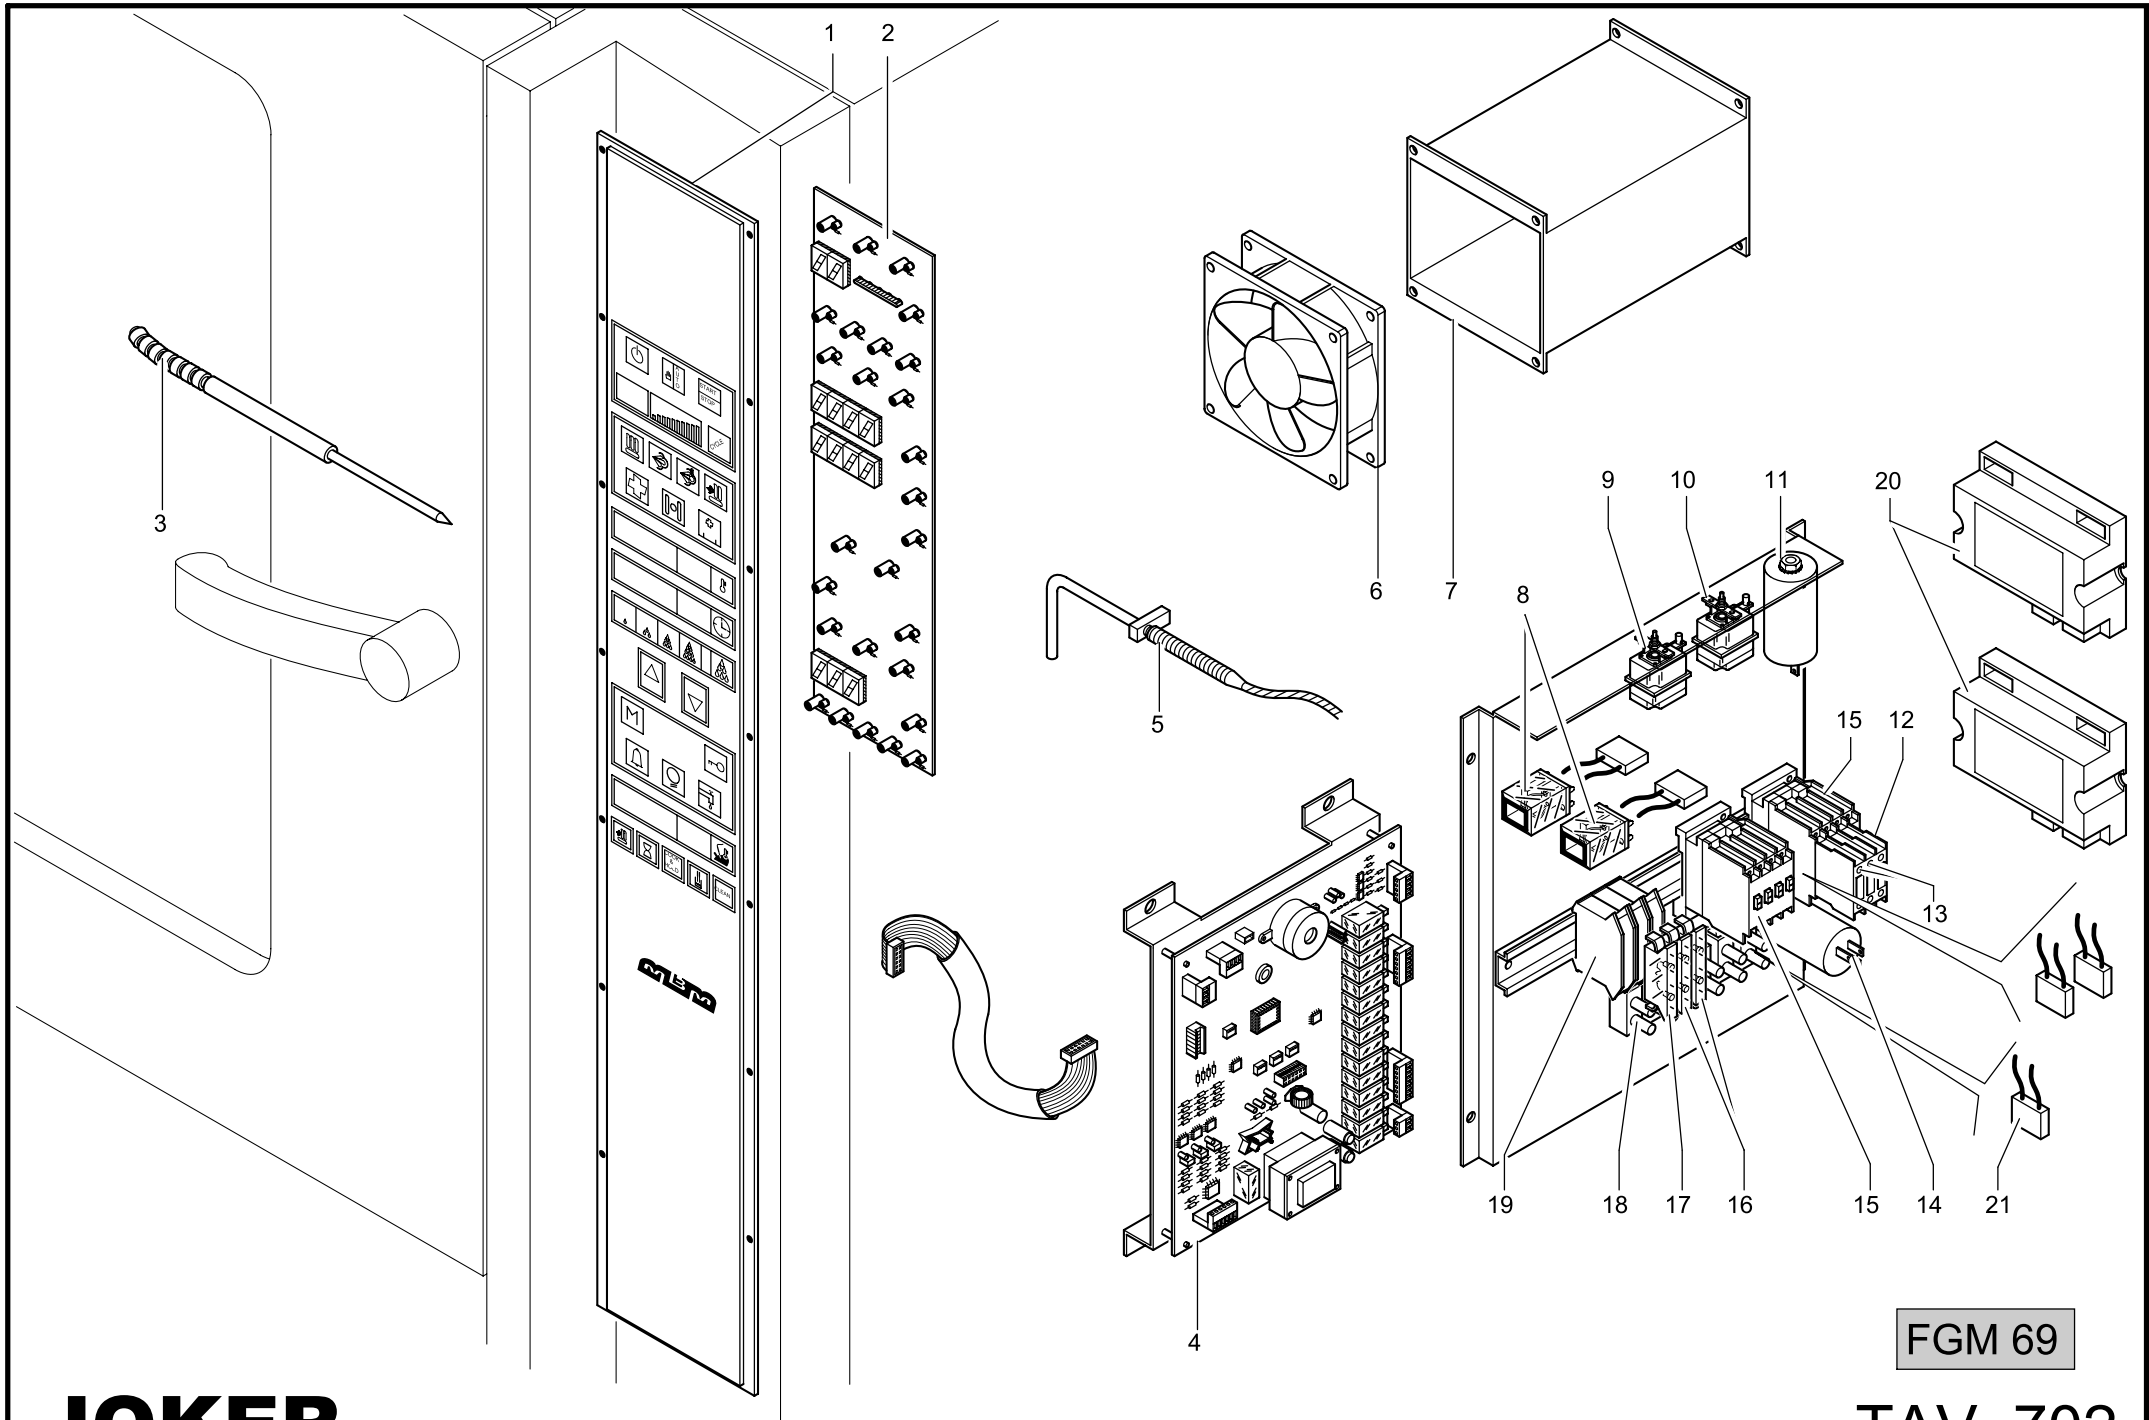

FGM 69

FORNI TAV. 702	1	RTFOC00548	MASCHER.CRUS.FEM69/1	MASQUE FRONTAL	COVER FRONTAL	ABDECKUNGVORNE
FORNI TAV. 702	2	RTFOC00546	SCHEDA EL.COMANDI FEM69/1	CARTE DE COMMANDE	ELECTRIC SCHEME	SCHALTPLAN
FORNI TAV. 702	3	RTFOC00464	SONDA C/CM.42 FCVM MBM00007	SONDE	PROBE	SONDE
FORNI TAV. 702	4	RTFOC00547	SCHEDA EL.CONTROLLO FEM69/1	CARTE DE CONTRÔLE	CONTROL SCHEME	SCHALTPLAN
FORNI TAV. 702	5	RTFOC00321	T/COPPIA 52 FCV.MBM00001	THERMOCOUPLE	THERMOELEMENT	THERMOELEMENT
FORNI TAV. 702	6	RTFOC00254	VENT.CALORE FEM109	VENTILATEUR CHALEUR	HEATFAN	WÄRMEVENTILATOR
FORNI TAV. 702	7	GAFOC00118	AS.CONV.CALORE FEM109	CONVOYEUR CHALEUR	HEAT CONVEYOR	WÄRMEUMWÄLZER
FORNI TAV. 702	8	RTFOC00144	RELAIS FCVM.BOYLER 60638230000	RELAIS VAPEUR	RELAY VAPOUR	RELAIS DAMPF
FORNI TAV. 702	9	RTFOC00231	T.L.FGM101/T300 5510552804	THERMOSTAT LIMITEUR BOILER	THERMOSTAT LIMIT BOILER	THERMOSTAT BOILER
FORNI TAV. 702	10	RTFOC00483	T.L.FCV/1T350 5510562800	THERMOSTAT LIMITEUR	THERMOSTAT LIMIT. OVEN	LIMIT THERMOSTAT
FORNI TAV. 702	11	RTFOC00053	CONDENSATORE FCV 16152220MF450	CONDENSATEUR	CONDENS. MOTOR	CONDENS. MOTOR
FORNI TAV. 702	12	RTFOC00468	CONTATTI A.FCV.3TX4010-2A	AUXILIARIE CONTACT	AUXILIARY CONTACT	HILFSANSCHLÜSSE
FORNI TAV. 702	13	RTFOC00469	CONTATTI A.FCV.3TX4001-2A	AUXILIARIE CONTACT	AUXILIARY CONTACT	HILFSANSCHLÜSSE
FORNI TAV. 702	14	RTFOC00309	A/DISTURBO FGC060 411105082	ANTI-PERTURBATION	ANTIJAMMING FILTER	FILTER A/STÖRUNG
FORNI TAV. 702	15	RTFOC00465	RELAIS FCV.3TF3000-0AL2	RELAIS	RELAY	RELAIS
FORNI TAV. 702	15	RTFOC00465	RELAIS FCV.3TF3000-0AL2	RELAIS	RELAY	RELAIS
FORNI TAV. 702	16	RTFOC00575	FUSIBILE FCV.5X20/3,15A	FUSIBLE 3,15 A	FUSIBLE 3,15 A	SICHERUNG 3,15 A
FORNI TAV. 702	17	RTFOC00284	FUSIBILE 6,3 A	FUSIBLE 6,3 A	FUSIBLE 6,3 A	SICHERUNG 6,3 A
FORNI TAV. 702	18	RTBF900045	MORSETTIERA C4EF+SIMB/1-6	GROUPE DE CONNECTION 6 POLES	TERMINAL BLOCK 6 POLES	KLEMMBRETT 6 POLIG
FORNI TAV. 702	19	RTFOC00048	P/FUSIBILE+PIAS.FCV.VL04+VS0PT	PORTE-FUSIBLES	FUSE HOLDER	SICHERUNGSHALTER
FORNI TAV. 702	20	RTFOC00305	CENTRALINA ACC.FGM109 20653005	DISTRIBUTEUR ALLUMAGE	ELECTRIC BOARD	SCHALKASTEN
FORNI TAV. 702	21	RTFOC00023	A/DISTURBO FCV.F43LN3100ZF00K	ANTI-PERTURBATION	ANTIJAMMING FILTER	FILTER A/STÖRUNG