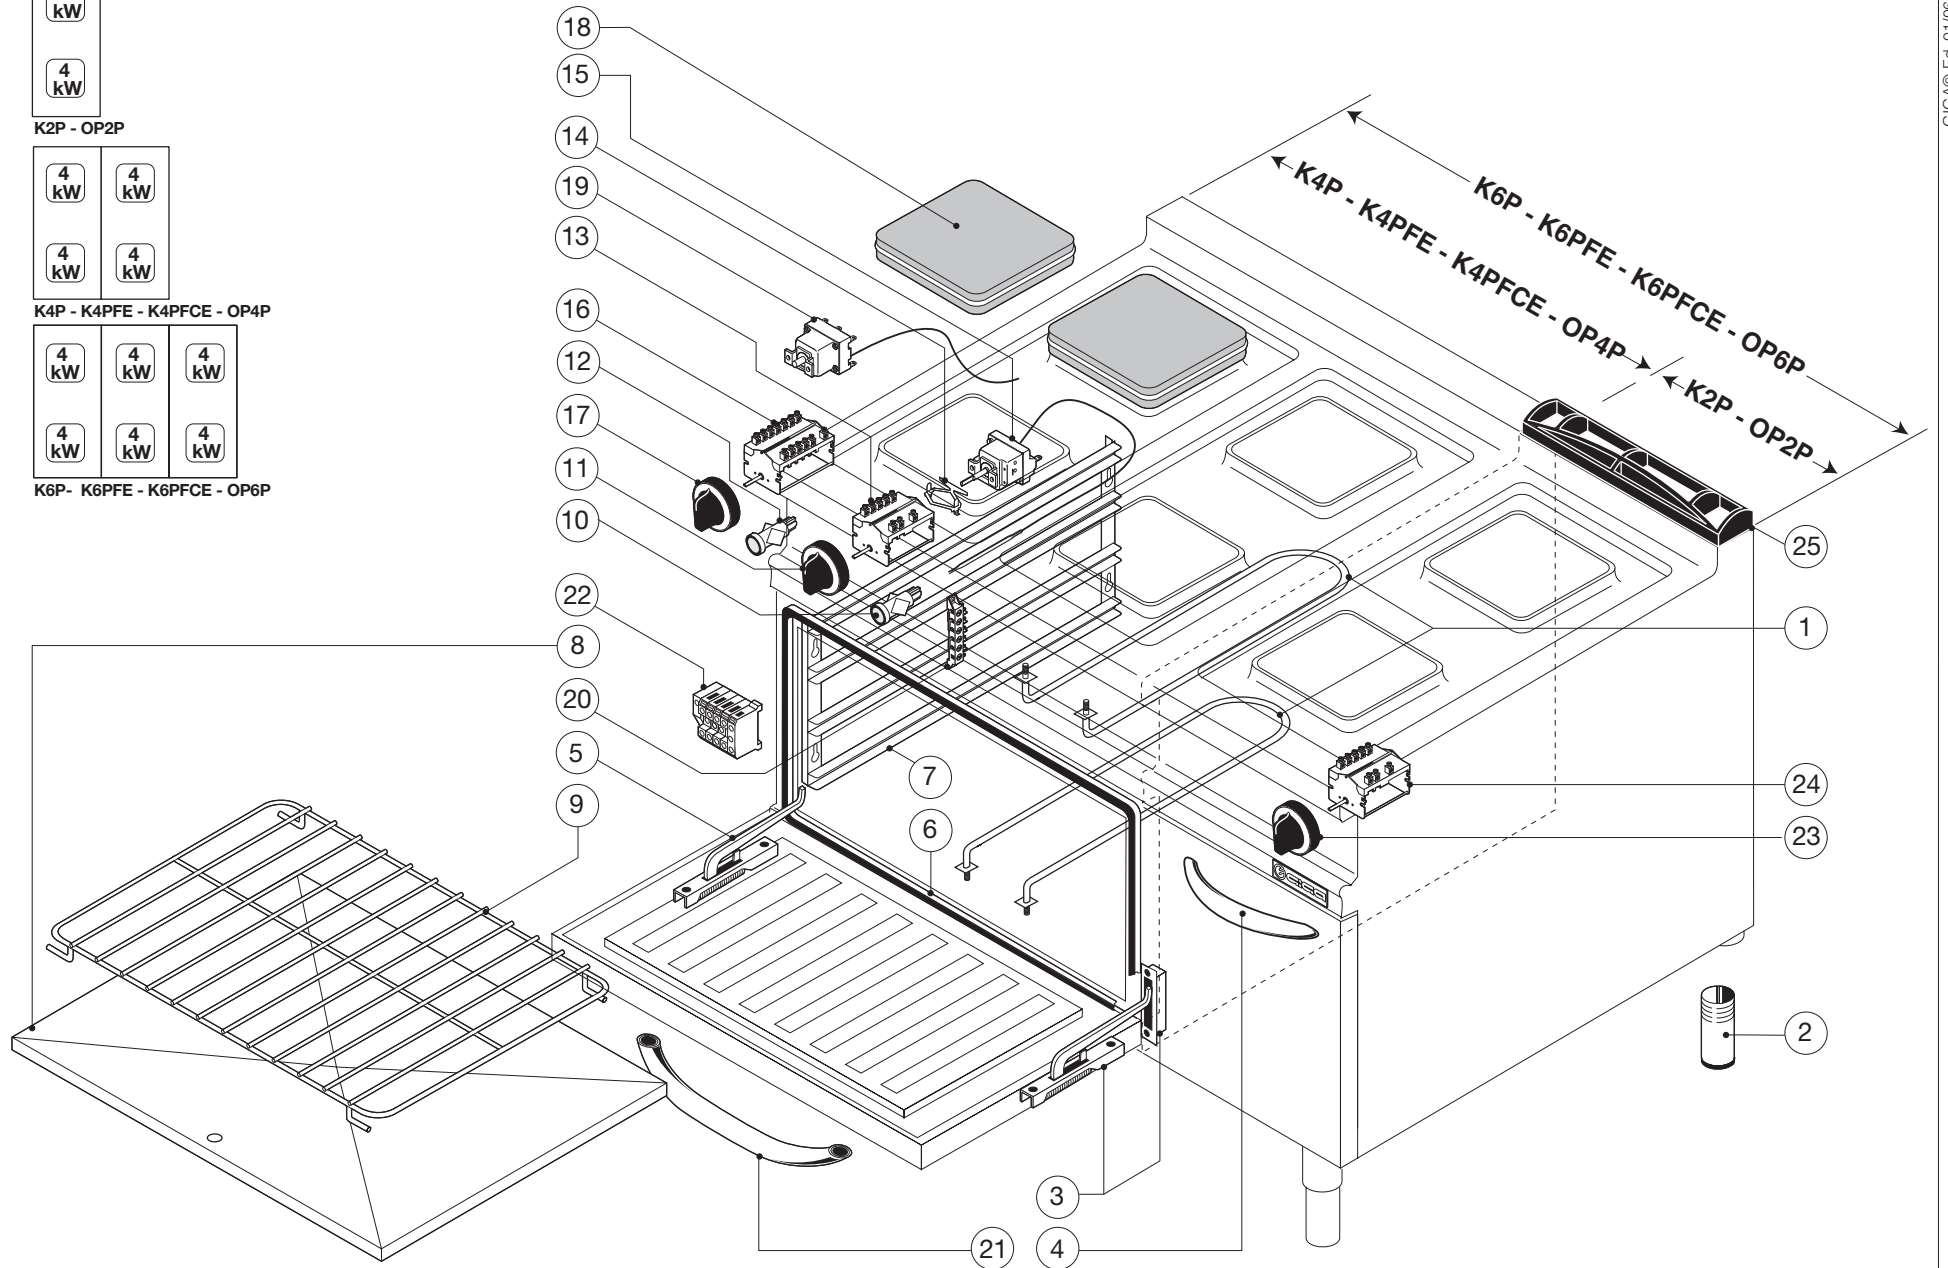

4 kW

4 kW

4 kW

4 kW

4 kW

4 kW

K6P - K6PFE - K6PFCE - OP6P

Pezzi/Pieces Pieces/Anzahl							Pos.	Validità dalla matricola Validity from serial number Validité du numéro matricule Gültigkeit ab der (Seriennummer)	Validità alla matricola Validity up to serial number Validité au numéro matricule Gültigkeit bis zur (Seriennummer)	Codice Code Artikel Nummer	Descrizione	Description	Description	Beschreibung
K4PFCE	K6PFCE	K2P - OP2P*	K4P - OP4P*	K6P - OP6P*	K4PFE	K6PFE								
					6	6	1			X47000	Resistenza	Resistance	Résistance	Resistenz
4	4	4/0*	4/0*	4/0*	4	4	2			Y40400	Piedino	Foot	Pied	Fuss
1	1				1	1	3			X66000	Cerniera dx	R.H. Hinge	Charniere droite	Scharnier rechts
							4			Y65500	Maniglia porta	Door handle	Poignée port	Türgriff
1	1				1	1	5			X66100	Cerniera sx	L.H. Hinge	Charniere gauche	Scharnier links
1	1				1	1	6			0000X05600	Guarnizione porta	Door seal	Joint porte	Türdichtung
2	2				2	2	7	0501010822	B85500	B85500	Reggigriglia dx-sx	L.H.-R.H. Grid support	Appui grille droite/gauche	Rostauflegeschiene R.-L.
1	1				1	1	8			B88700	Suola forno elettrico	Electric oven floor	Sole four électrique	Boden Elektroofen
1	1				1	1	9			G21P	Griglia	Grid	Grille	Rost
5	7	2	4	6	5	7	10			X50900	Lampada verde	Green light	Lampe vert	Grüne Kontrollampe
					1	1	11			0000Y65004	Manopola temperatura	Temperature knob	Cle de commande temper	Drehknopf temp.
1	1				1	1	12			X41200	Lampada gialla	Yellow light	Lampe jaune	Gelbe Kontrollampe
					1	1	13			X49700	Commutatore	Selector switch	Commutateur	Schalter
1	1				1	1	14			X44600	Staffa per collegamento	Connecting bracket	Collier de raccordement	Anschlussbügel
					1	1	15			X43900	Termostato 50-300°C	Thermostat 50-300°C	Thermostat 50-300°C	Thermostat 50-300°C
					1	1	16			X44100	Commutatore 4 posizioni	4-Pos. selector switch	Commutateur 4 positions	4 Positionenschalte
					1	1	17			0000Y65007	Manopola forno elettrico	Electric oven knob	Cle de commande pour electric four	Elektrischer Ofendrehknopf
4	6	2	4	6	4	6	18			Y12100	Piastra 4000 W	Plate 4000 W	Plaque 4000 W	Platte 4000 W
					1	1	19			X44800	Termostato di sicurezza	Safety thermostat	Thermostat de sécurité	Sicherheitsthermostat
1	1	1	1	1			20			X59000	Morsettiera	Terminal board	Barrette de raccordement	Klemmeiste
1	1				1	1	21			Y65700	Maniglia forno	Oven handle	Poignée four	Backofengriff
					1	1	22			0000X53900	Morsettiera arrivo linea	Line-in term. board	Plaque à bornes réseau	Stromanschl. Klemmen
4	6	2	4	6	4	4	23			0000Y65005	Manopola per piastre	Plate knob	Cle de commande plaques	Drehknopf für platten
4	6	2	4	6	4	4	24			X54100	Commutatore 7 posizioni	7-Pos. selector switch	Commutateur 7 positions	7 Positionenschalte
2	3	1	2	3	2	3	25			1550Y63500	Griglietta scarico fumi	Smoke discharge grid	Grille évacuation des fumées	Rauchblassgitter
2	2				2	2	7	0501010823		Y47400	Reggigriglia dx-sx	L.H.-R.H. Grid support	Appui grille droite/gauche	Rostauflegeschiene R.-L.