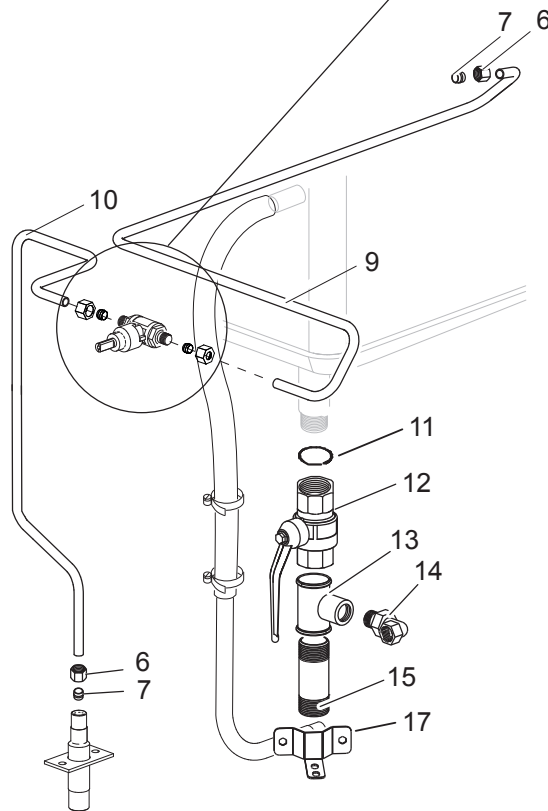

Nr.	Code	Title	Recommended
1.	RTCP900036	COMMUTATEUR CPE 4334232000	S
2.	RTCP900074	THERMOST.LIM.E100I/T138 5532522814	S
3.	RTCU800185	JOINT BARRE COMMUTATEUR	S
4.	166465	LAMPE-TEMOIN VERT SL-CO27500	S
5.	RTBF800138	CABLE PG21 53015050+D53019050C	N
6.	RTCU900013	ECROU D.10	N
7.	RTCU900012	BICONE D.10	N
8.	184641	ROBINET CHARGE EAU	S
9.	184957	CONDUIT ALIMENTATION ROBINET DE L'EAU	
10.	184958	CONDUIT ALIMENTATION ROBINET DE L'EAU	
11.	183846	GASKET	
12.	183863	ROBINET DECHARGE EAU	N
13.	RTCU700323	RACCORD FE.T.1"X1/2"X1"GALV.	N
14.	RTCP900066	COUDE COMP.LAITON MF 1/2"CP	N
15.	165912	DRAIN WATER PIPE	N
16.	RTCU900132	NIPPLE 1/2"- 3/8"	N
17.	184010	PLATE	N