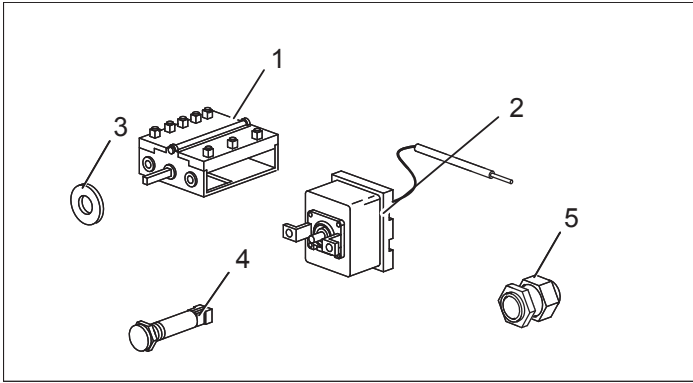

Nr.	Code	Title	Recommended
1.	RTCP900036	COMMUTATEUR CPE 4334232000	S
2.	RTCP900074	THERMOST.LIM.E100I/T138 5532522814	S
3.	RTCU800185	JOINT BARRE COMMUTATEUR	S
4.	166465	LAMPE-TEMOIN VERT SL-CO27500	S
5.	RTBF800138	CABLE PG21 53015050+D53019050C	N
6.	RTCU900013	ECROU D.10	N
7.	RTCU900012	BICONE D.10	N
8.	184641	ROBINET CHARGE EAU	S
9.	184957	CONDUIT ALIMENTATION ROBINET DE L'EAU	
10.	184958	CONDUIT ALIMENTATION ROBINET DE L'EAU	
11.	183846	GASKET	
12.	183863	ROBINET DECHARGE EAU	N
13.	RTCU700323	RACCORD FE.T.1"X1/2"X1"GALV.	N
14.	RTCP900066	COUDE COMP.LAITON MF 1/2"CP	N
15.	165912	DRAIN WATER PIPE	N
16.	RTCU900132	NIPPLE 1/2"- 3/8"	N
17.	184010	PLATE	N