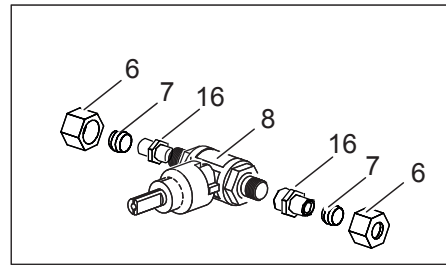

Nr.	Code	Title	Recommended
1.	RTCP900036	COMMUTATEUR CPE 4334232000	S
2.	RTCP900074	THERMOST.LIM.E100I/T138 5532522814	S
3.	RTCU800185	JOINT BARRE COMMUTATEUR	S
4.	166465	LAMPE-TEMOIN VERT SL-CO27500	S
5.	RTBF800138	CABLE PG21 53015050+D53019050C	N
6.	RTCU900013	ECROU D.10	N
7.	RTCU900012	BICONE D.10	N
8.	184641	ROBINET CHARGE EAU	S
9.	184957	CONDUIT ALIMENTATION ROBINET DE L'EAU	
10.	184958	CONDUIT ALIMENTATION ROBINET DE L'EAU	
11.	183846	GASKET	
12.	183863	ROBINET DECHARGE EAU	N
13.	RTCU700323	RACCORD FE.T.1"X1/2"X1"GALV.	N
14.	RTCP900066	COUDE COMP.LAITON MF 1/2"CP	N
15.	165912	DRAIN WATER PIPE	N
16.	RTCU900132	NIPPLE 1/2"- 3/8"	N
17.	184010	PLATE	N