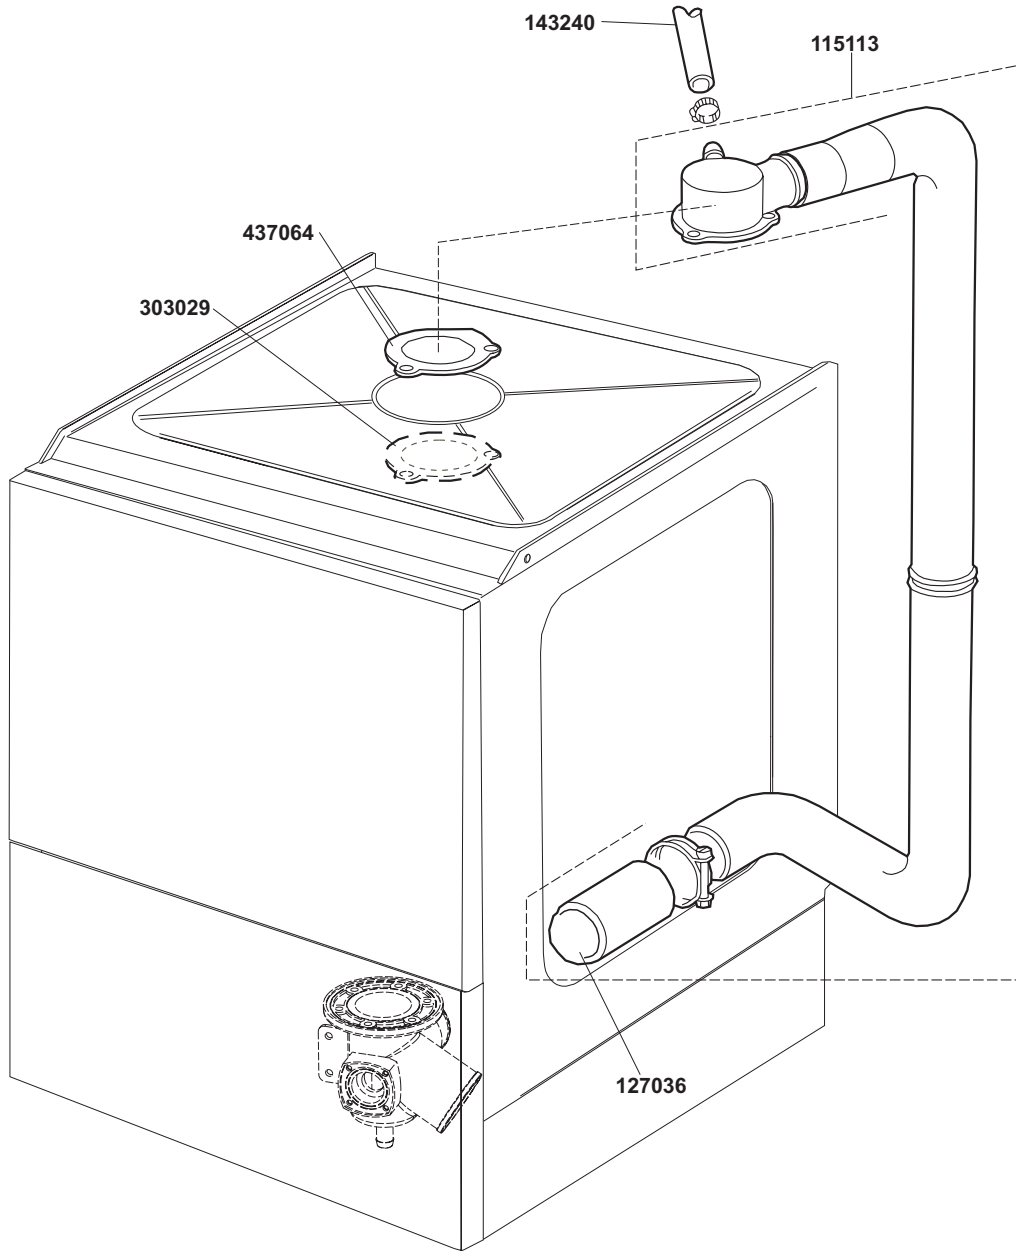

Spülen & Hygiene Geschirrspüler

Artikel-Nr. 812005, 812006, 812007, 812008, 812009, 812010
(GS50R, GS51R, GS50AP+R, GS51AP+R, GS50AP+R+E, GS51AP+R+E)

Explosionszeichnung

**SPARE PARTS CATALOGUE
ERSATZTEILKATALOG
CATALOGUE PIECES DETACHEES
CATALOGO PARTI RICAMBIO
CATALOGO DE PIEZAS DE RECAMBIO
CATALOGO PEÇAS DE REPOSIÇÃO**

GSP50

GSP51

02-03-2009

B. 237

130109 (230V- 50Hz)

T. 173