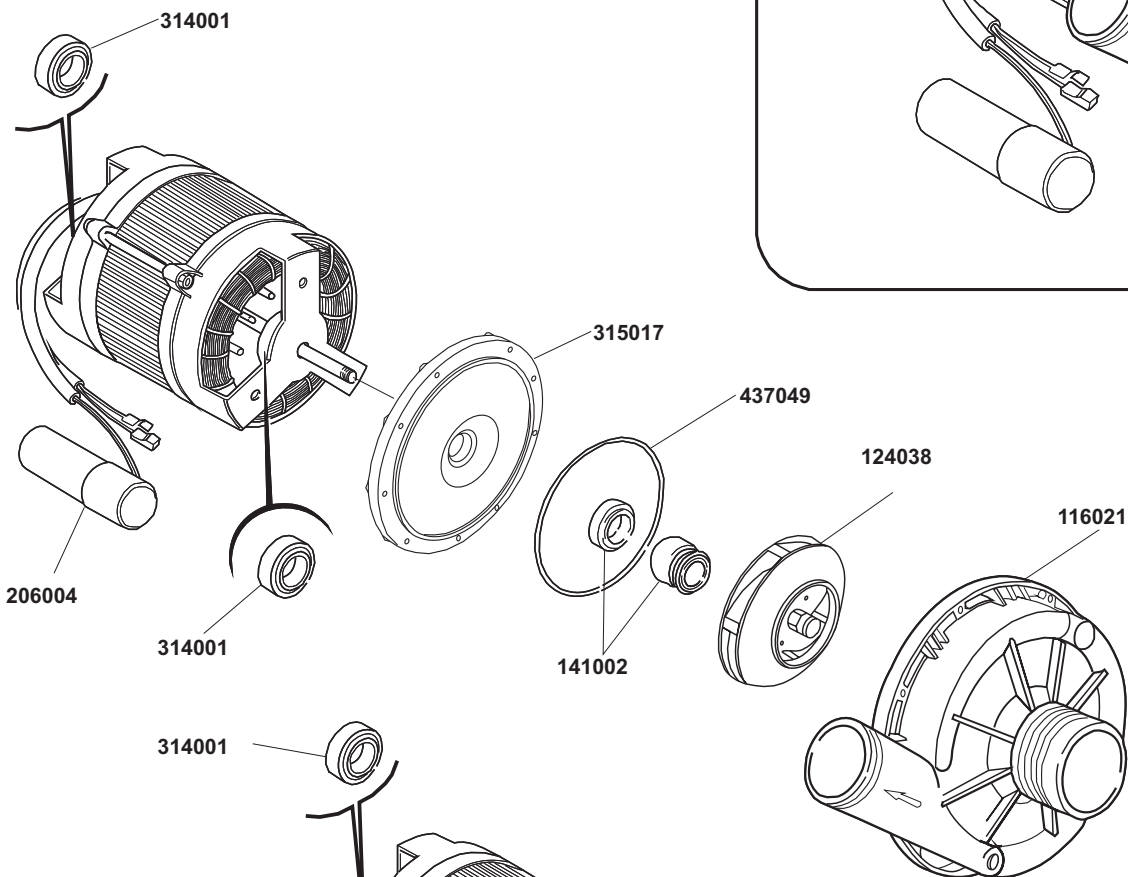

Spülen & Hygiene Geschirrspüler

Artikel-Nr. 812005, 812006, 812007, 812008, 812009, 812010
(GS50R, GS51R, GS50AP+R, GS51AP+R, GS50AP+R+E, GS51AP+R+E)

Explosionszeichnung

**SPARE PARTS CATALOGUE
ERSATZTEILKATALOG
CATALOGUE PIECES DETACHEES
CATALOGO PARTI RICAMBIO
CATALOGO DE PIEZAS DE RECAMBIO
CATALOGO PEÇAS DE REPOSIÇÃO**

GSP50

GSP51

02-03-2009

B. 237

130109 (230V- 50Hz)

T. 173