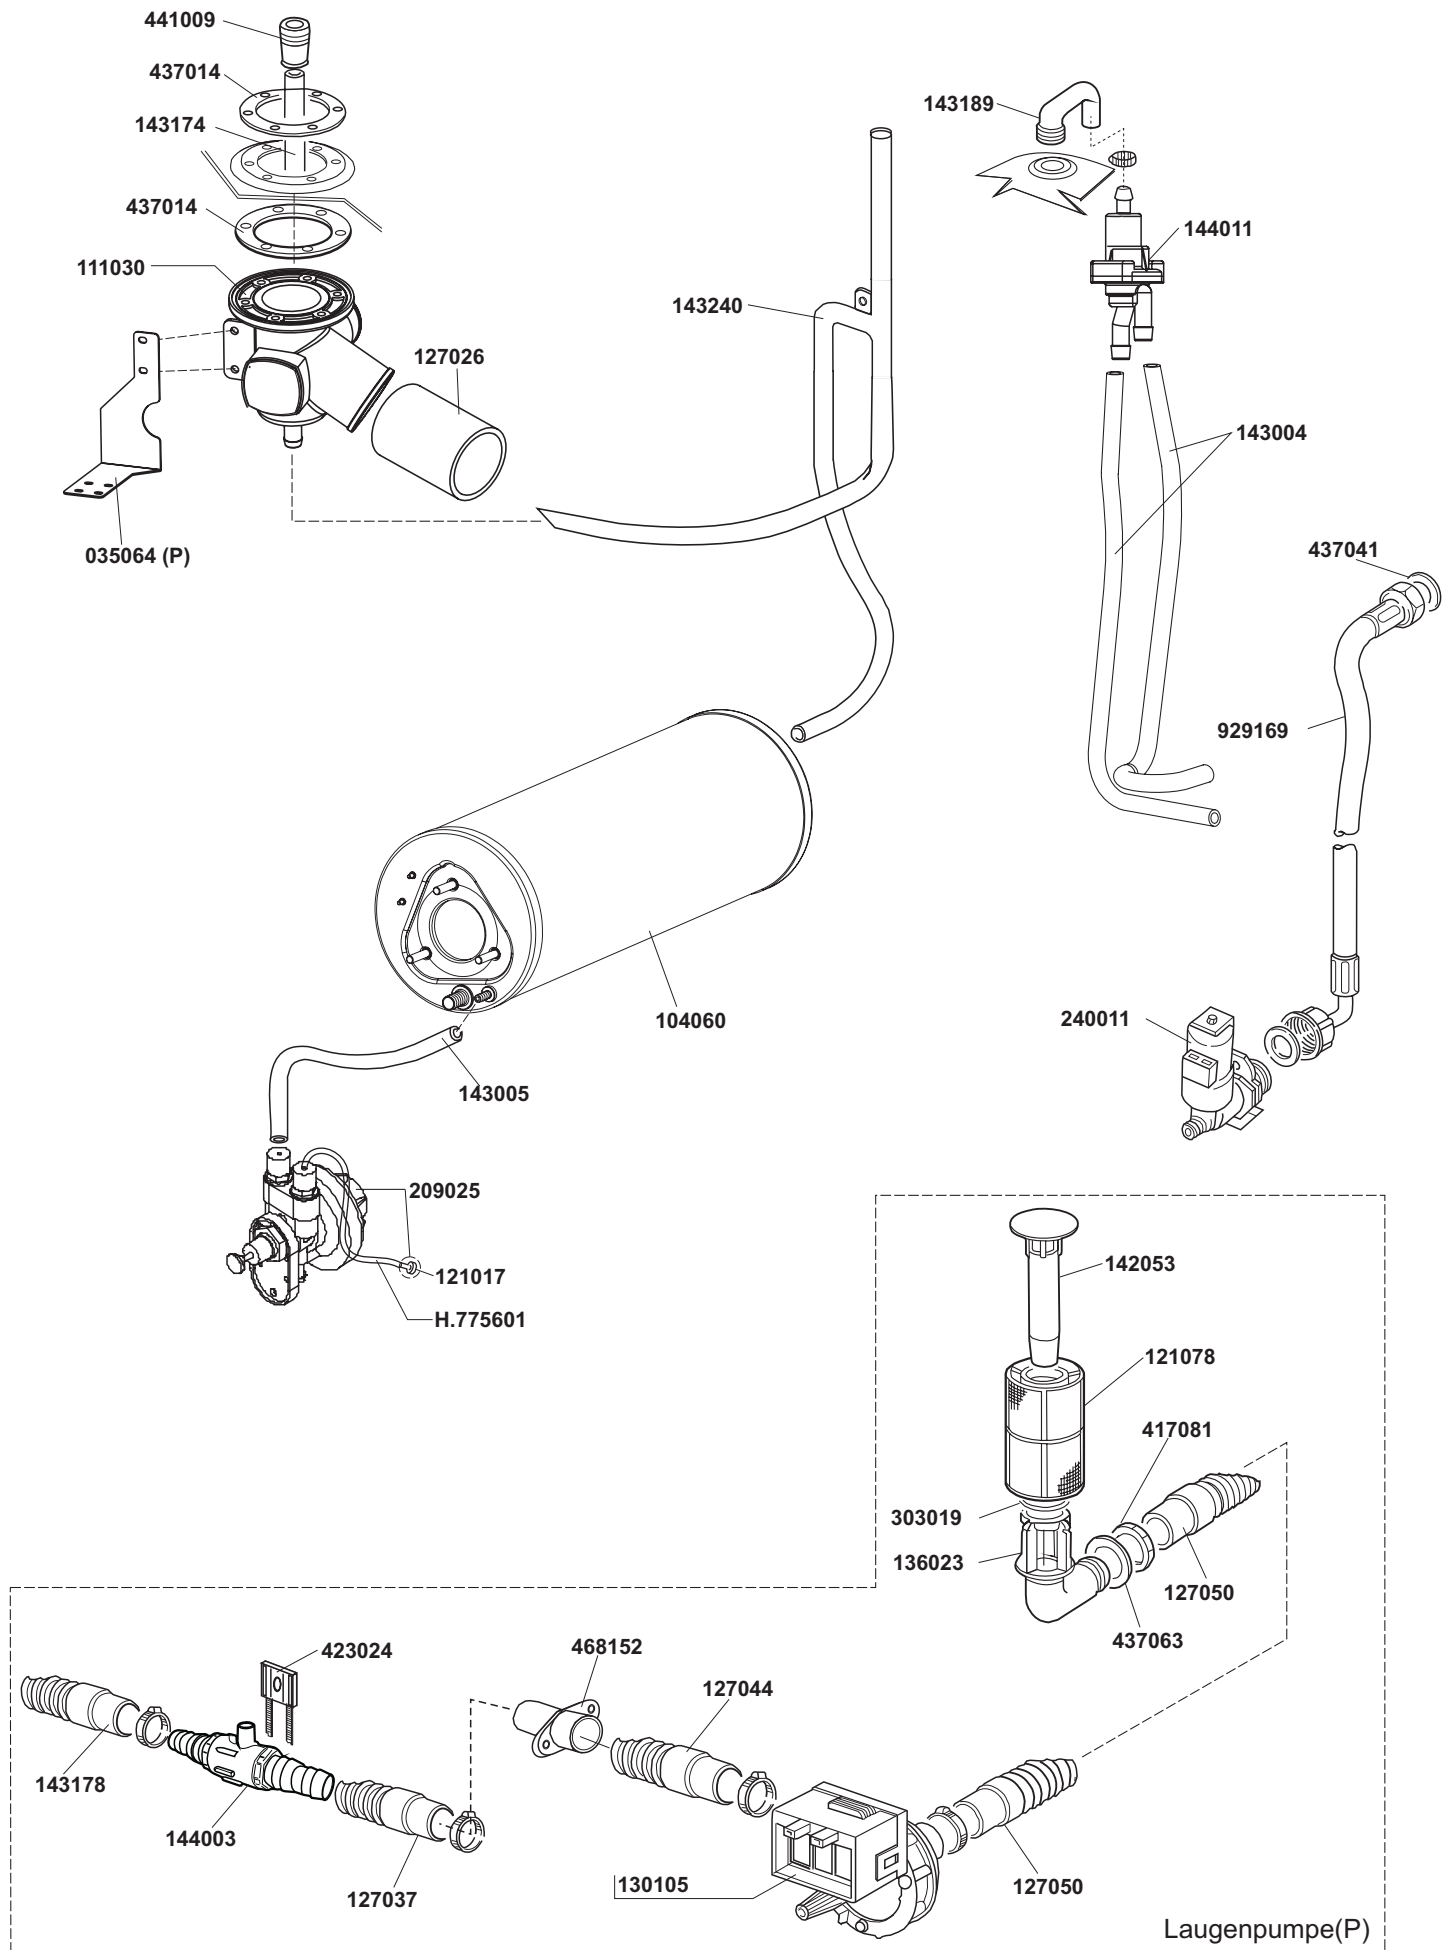

Spülen & Hygiene Geschirrspüler

Artikel-Nr. 812005, 812006, 812007, 812008, 812009, 812010
(GS50R, GS51R, GS50AP+R, GS51AP+R, GS50AP+R+E, GS51AP+R+E)

Explosionszeichnung

**SPARE PARTS CATALOGUE
ERSATZTEILKATALOG
CATALOGUE PIECES DETACHEES
CATALOGO PARTI RICAMBIO
CATALOGO DE PIEZAS DE RECAMBIO
CATALOGO PEÇAS DE REPOSIÇÃO**

GSP50

GSP51

02-03-2009

B. 237

130109 (230V- 50Hz)

T. 173