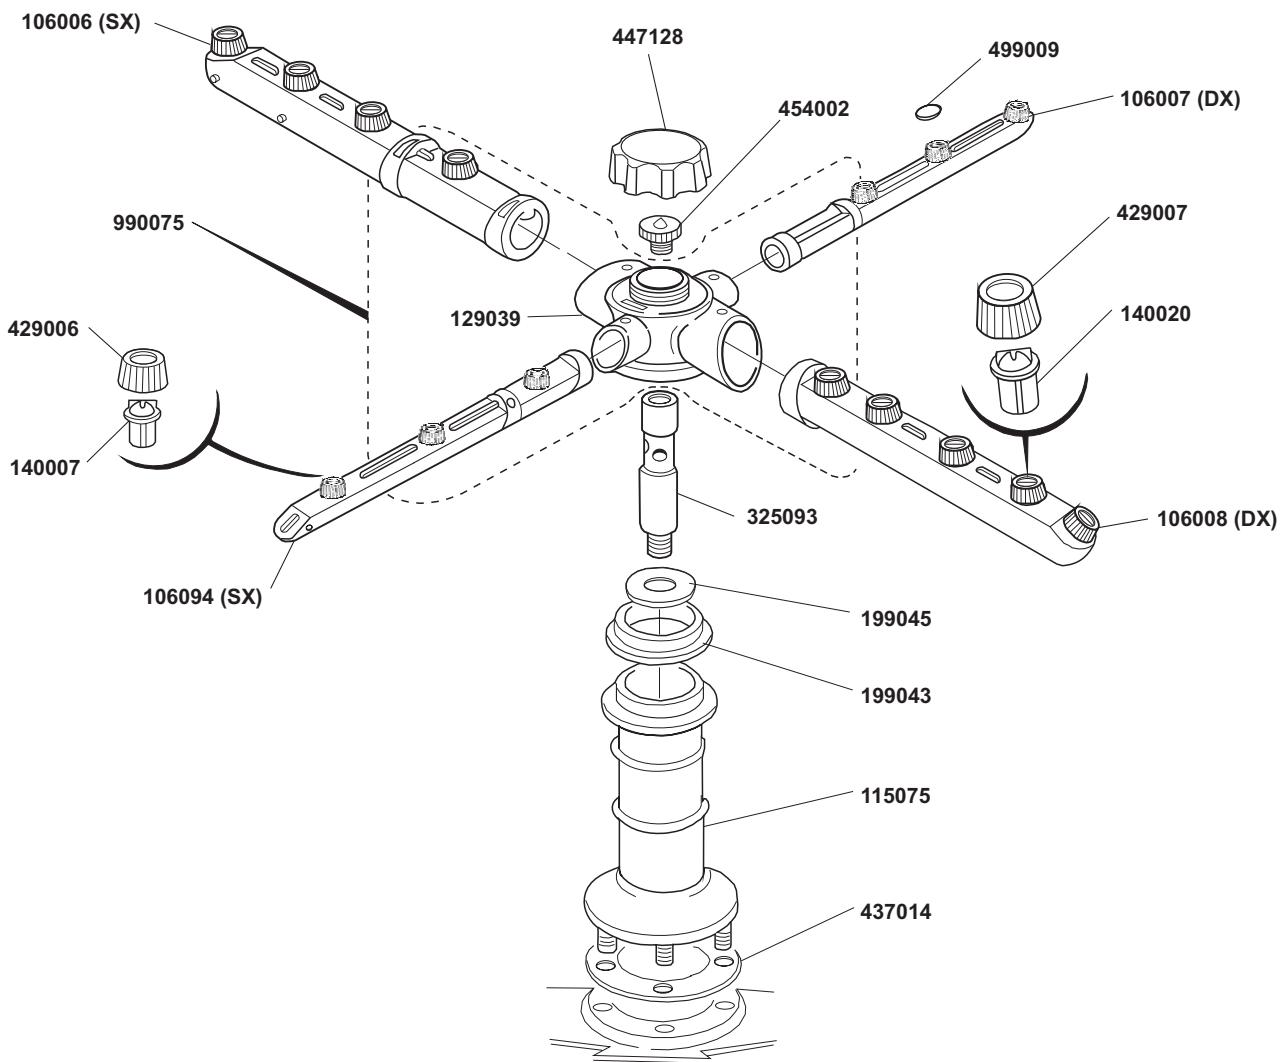

Spülen & Hygiene Geschirrspüler

Artikel-Nr. 812005, 812006, 812007, 812008, 812009, 812010
(GS50R, GS51R, GS50AP+R, GS51AP+R, GS50AP+R+E, GS51AP+R+E)

Explosionszeichnung

**SPARE PARTS CATALOGUE
ERSATZTEILKATALOG
CATALOGUE PIECES DETACHEES
CATALOGO PARTI RICAMBIO
CATALOGO DE PIEZAS DE RECAMBIO
CATALOGO PEÇAS DE REPOSIÇÃO**

GSP50

GSP51

02-03-2009

B. 237

130109 (230V- 50Hz)

T. 173