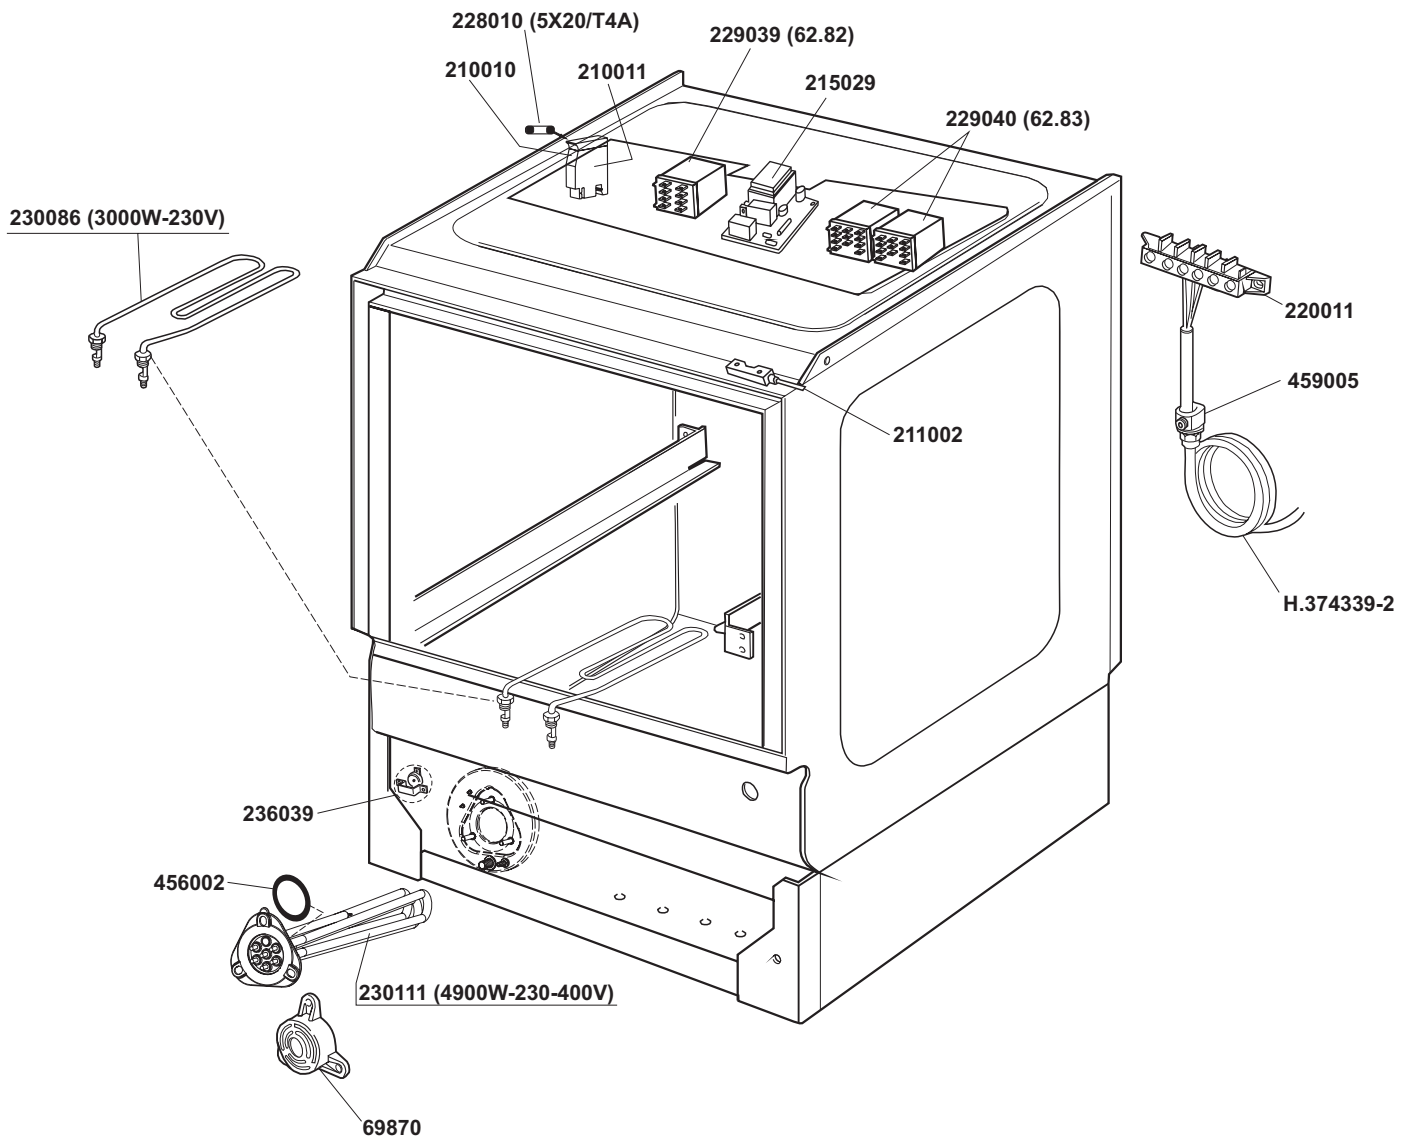

Spülen & Hygiene Geschirrspüler

Artikel-Nr. 812005, 812006, 812007, 812008, 812009, 812010
(GS50R, GS51R, GS50AP+R, GS51AP+R, GS50AP+R+E, GS51AP+R+E)

Explosionszeichnung

**SPARE PARTS CATALOGUE
ERSATZTEILKATALOG
CATALOGUE PIECES DETACHEES
CATALOGO PARTI RICAMBIO
CATALOGO DE PIEZAS DE RECAMBIO
CATALOGO PEÇAS DE REPOSIÇÃO**

GSP50

GSP51

02-03-2009

B. 237

130109 (230V- 50Hz)

T. 173