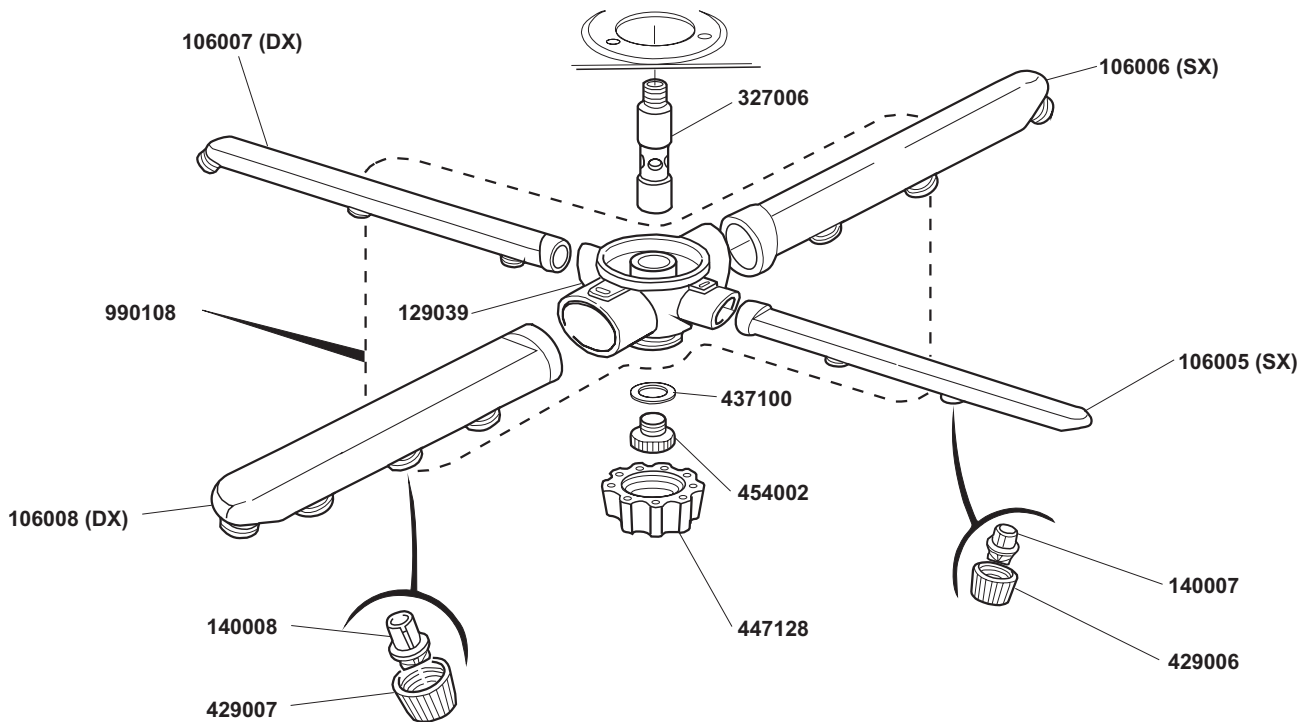

Spülen & Hygiene Geschirrspüler

Artikel-Nr. 812005, 812006, 812007, 812008, 812009, 812010
(GS50R, GS51R, GS50AP+R, GS51AP+R, GS50AP+R+E, GS51AP+R+E)

Explosionszeichnung

**SPARE PARTS CATALOGUE
ERSATZTEILKATALOG
CATALOGUE PIECES DETACHEES
CATALOGO PARTI RICAMBIO
CATALOGO DE PIEZAS DE RECAMBIO
CATALOGO PEÇAS DE REPOSIÇÃO**

GSP50

GSP51

02-03-2009

B. 237

130109 (230V- 50Hz)

T. 173