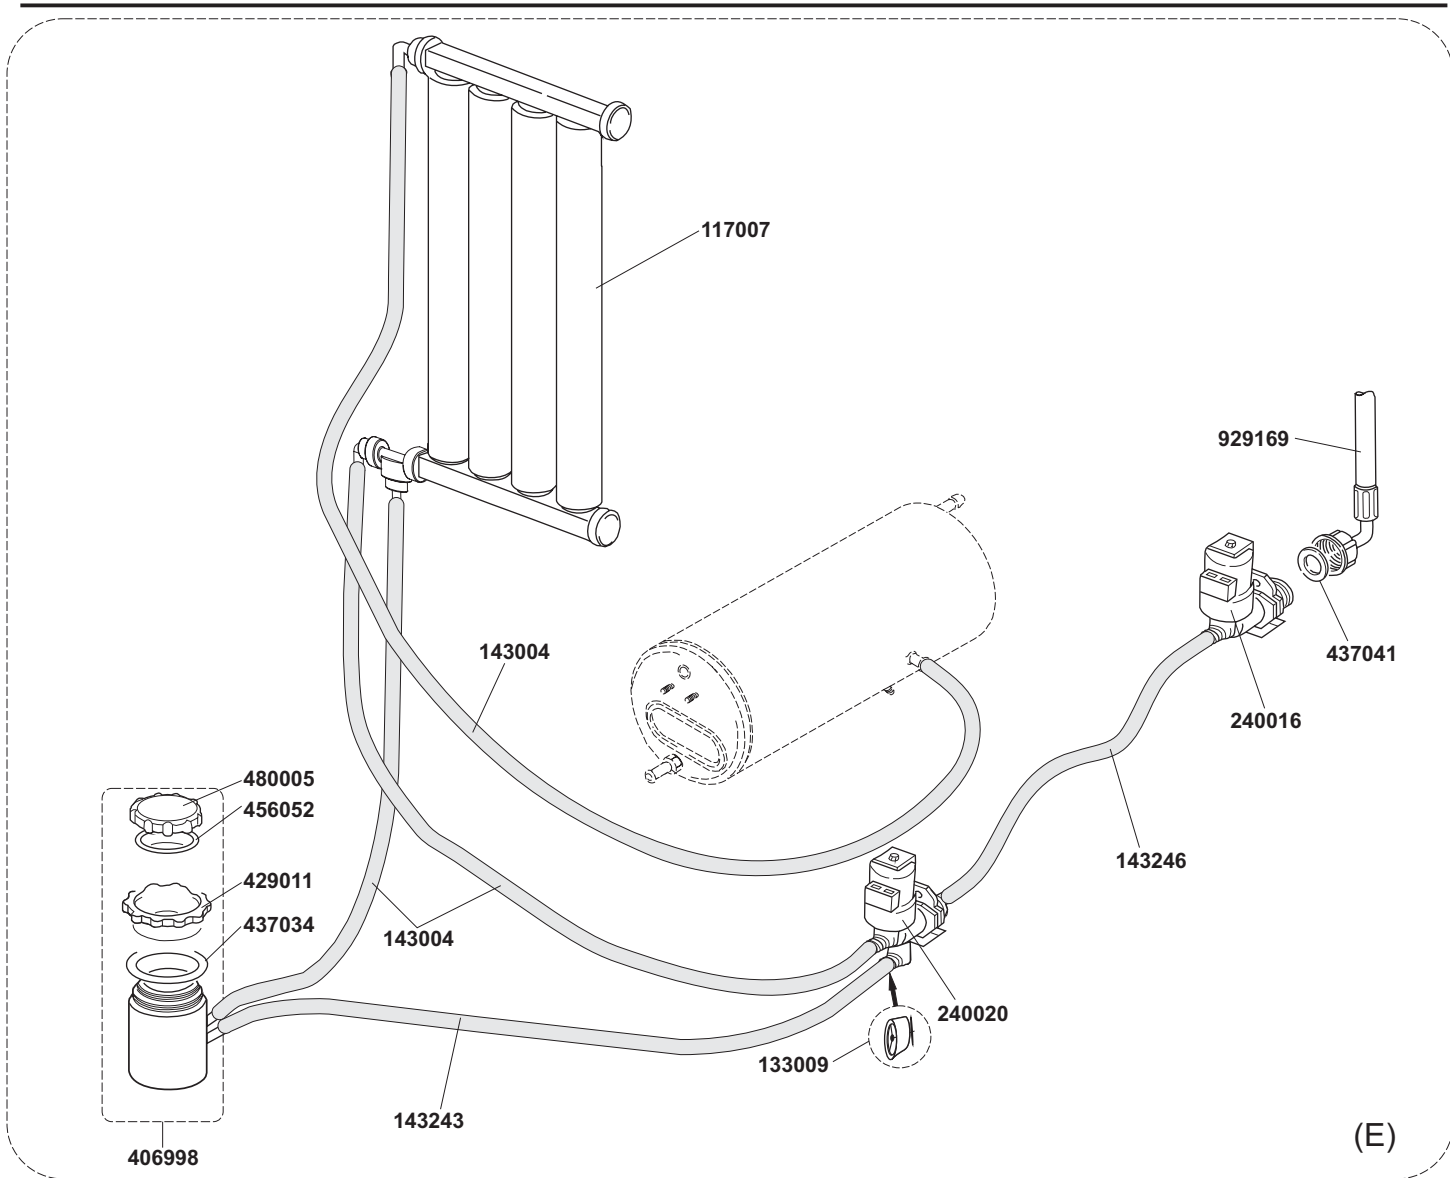

Spülen & Hygiene Geschirrspüler

Artikel-Nr. 812005, 812006, 812007, 812008, 812009, 812010
(GS50R, GS51R, GS50AP+R, GS51AP+R, GS50AP+R+E, GS51AP+R+E)

Explosionszeichnung

**SPARE PARTS CATALOGUE
ERSATZTEILKATALOG
CATALOGUE PIECES DETACHEES
CATALOGO PARTI RICAMBIO
CATALOGO DE PIEZAS DE RECAMBIO
CATALOGO PEÇAS DE REPOSIÇÃO**

GSP50

GSP51

02-03-2009

B. 237

130109 (230V- 50Hz)

T. 173