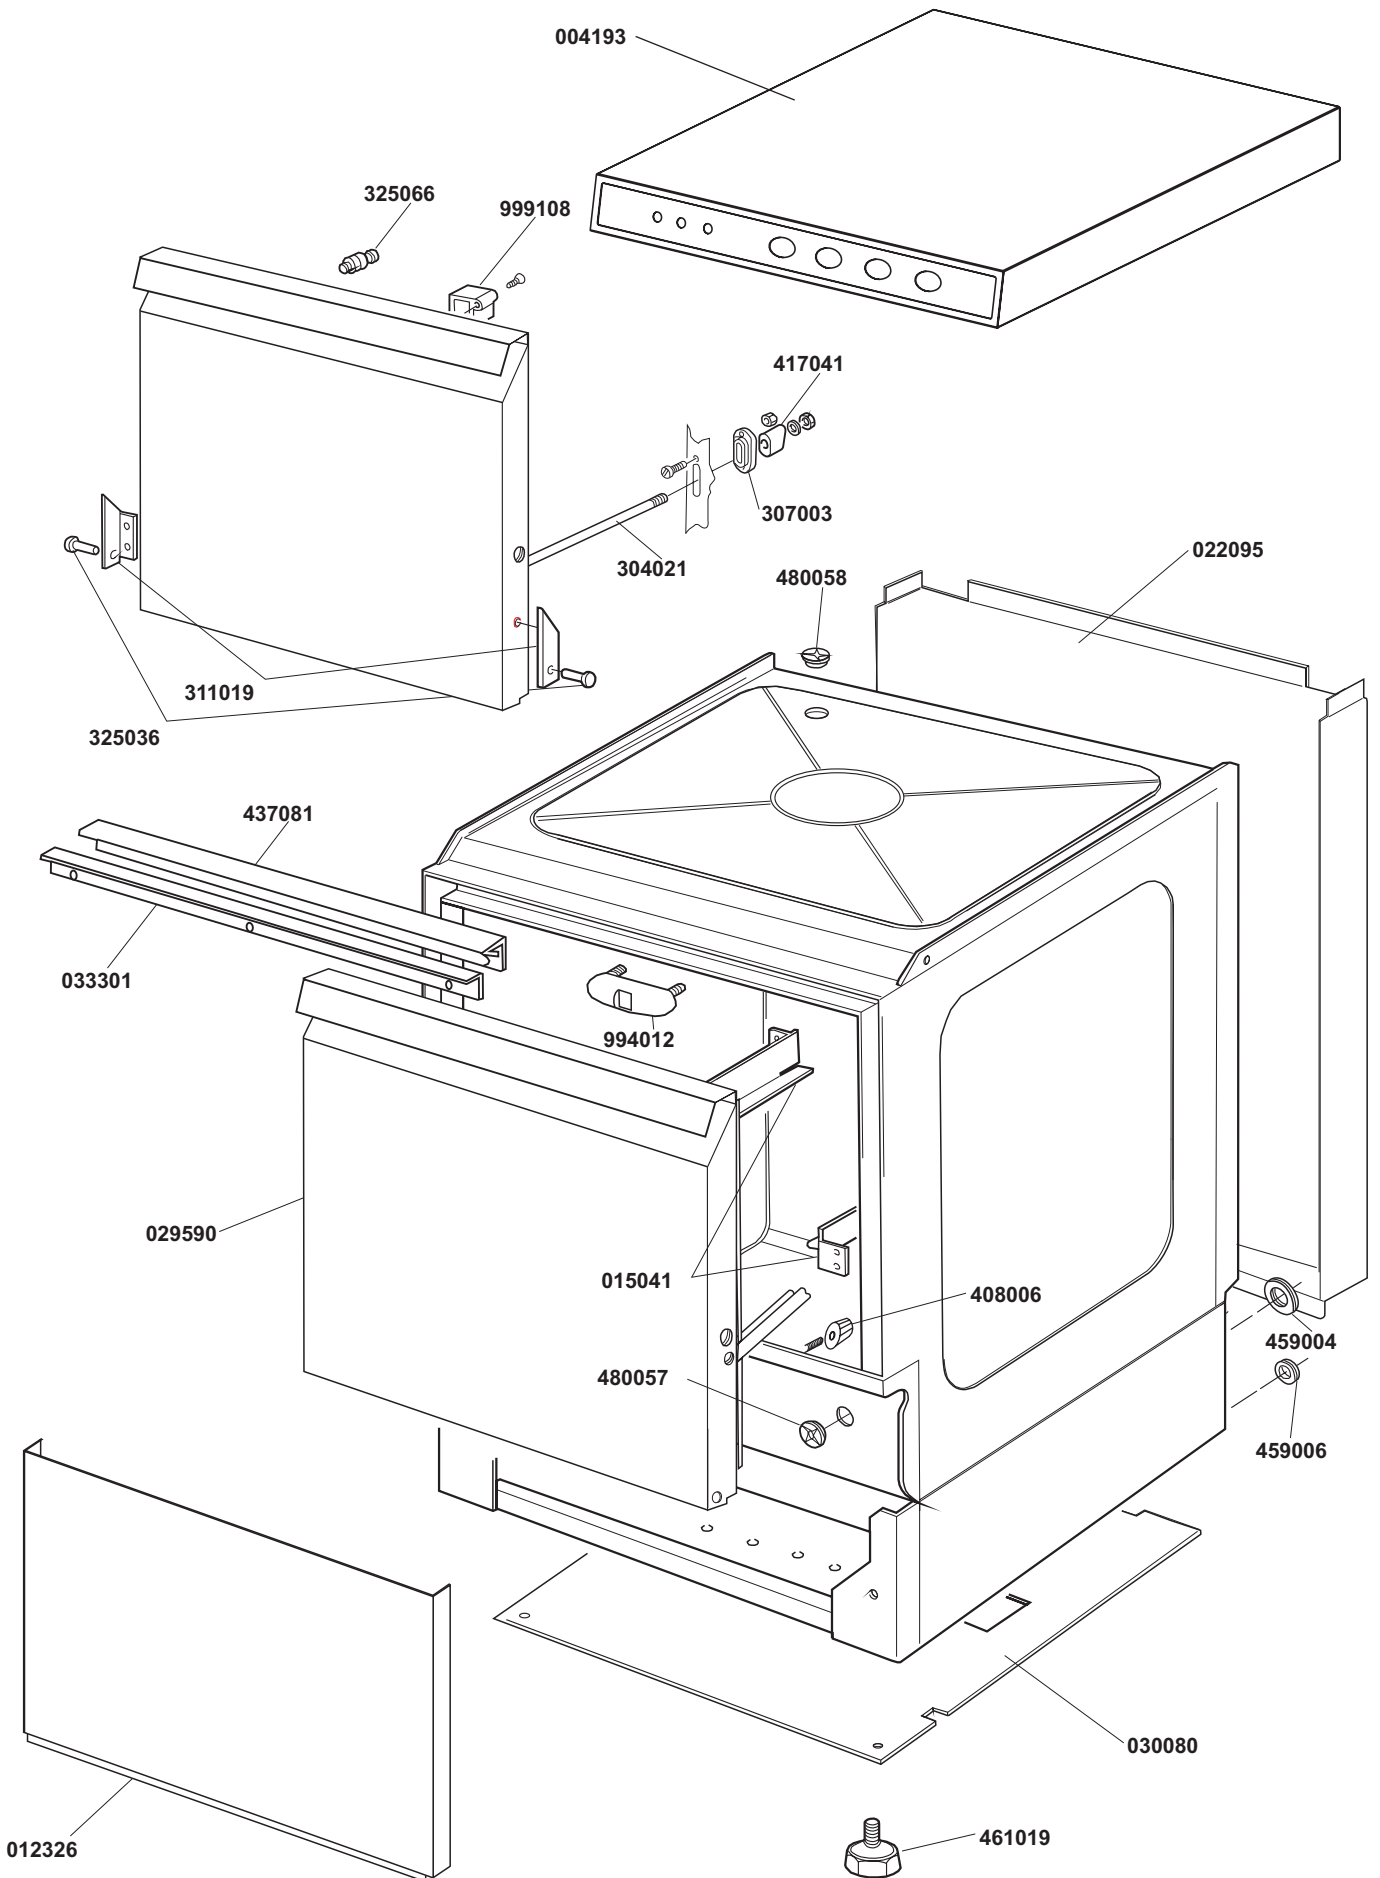

Spülen & Hygiene Geschirrspüler

Artikel-Nr. 812005, 812006, 812007, 812008, 812009, 812010
(GS50R, GS51R, GS50AP+R, GS51AP+R, GS50AP+R+E, GS51AP+R+E)

Explosionszeichnung

**SPARE PARTS CATALOGUE
ERSATZTEILKATALOG
CATALOGUE PIECES DETACHEES
CATALOGO PARTI RICAMBIO
CATALOGO DE PIEZAS DE RECAMBIO
CATALOGO PEÇAS DE REPOSIÇÃO**

GSP50

GSP51

02-03-2009

B. 237

130109 (230V- 50Hz)

T. 173