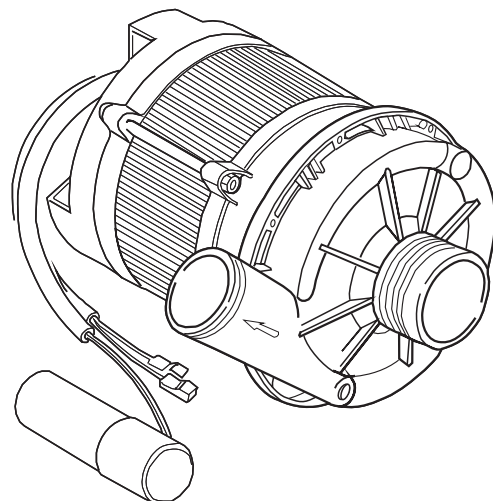

B. 237

130109 (230V- 50Hz)