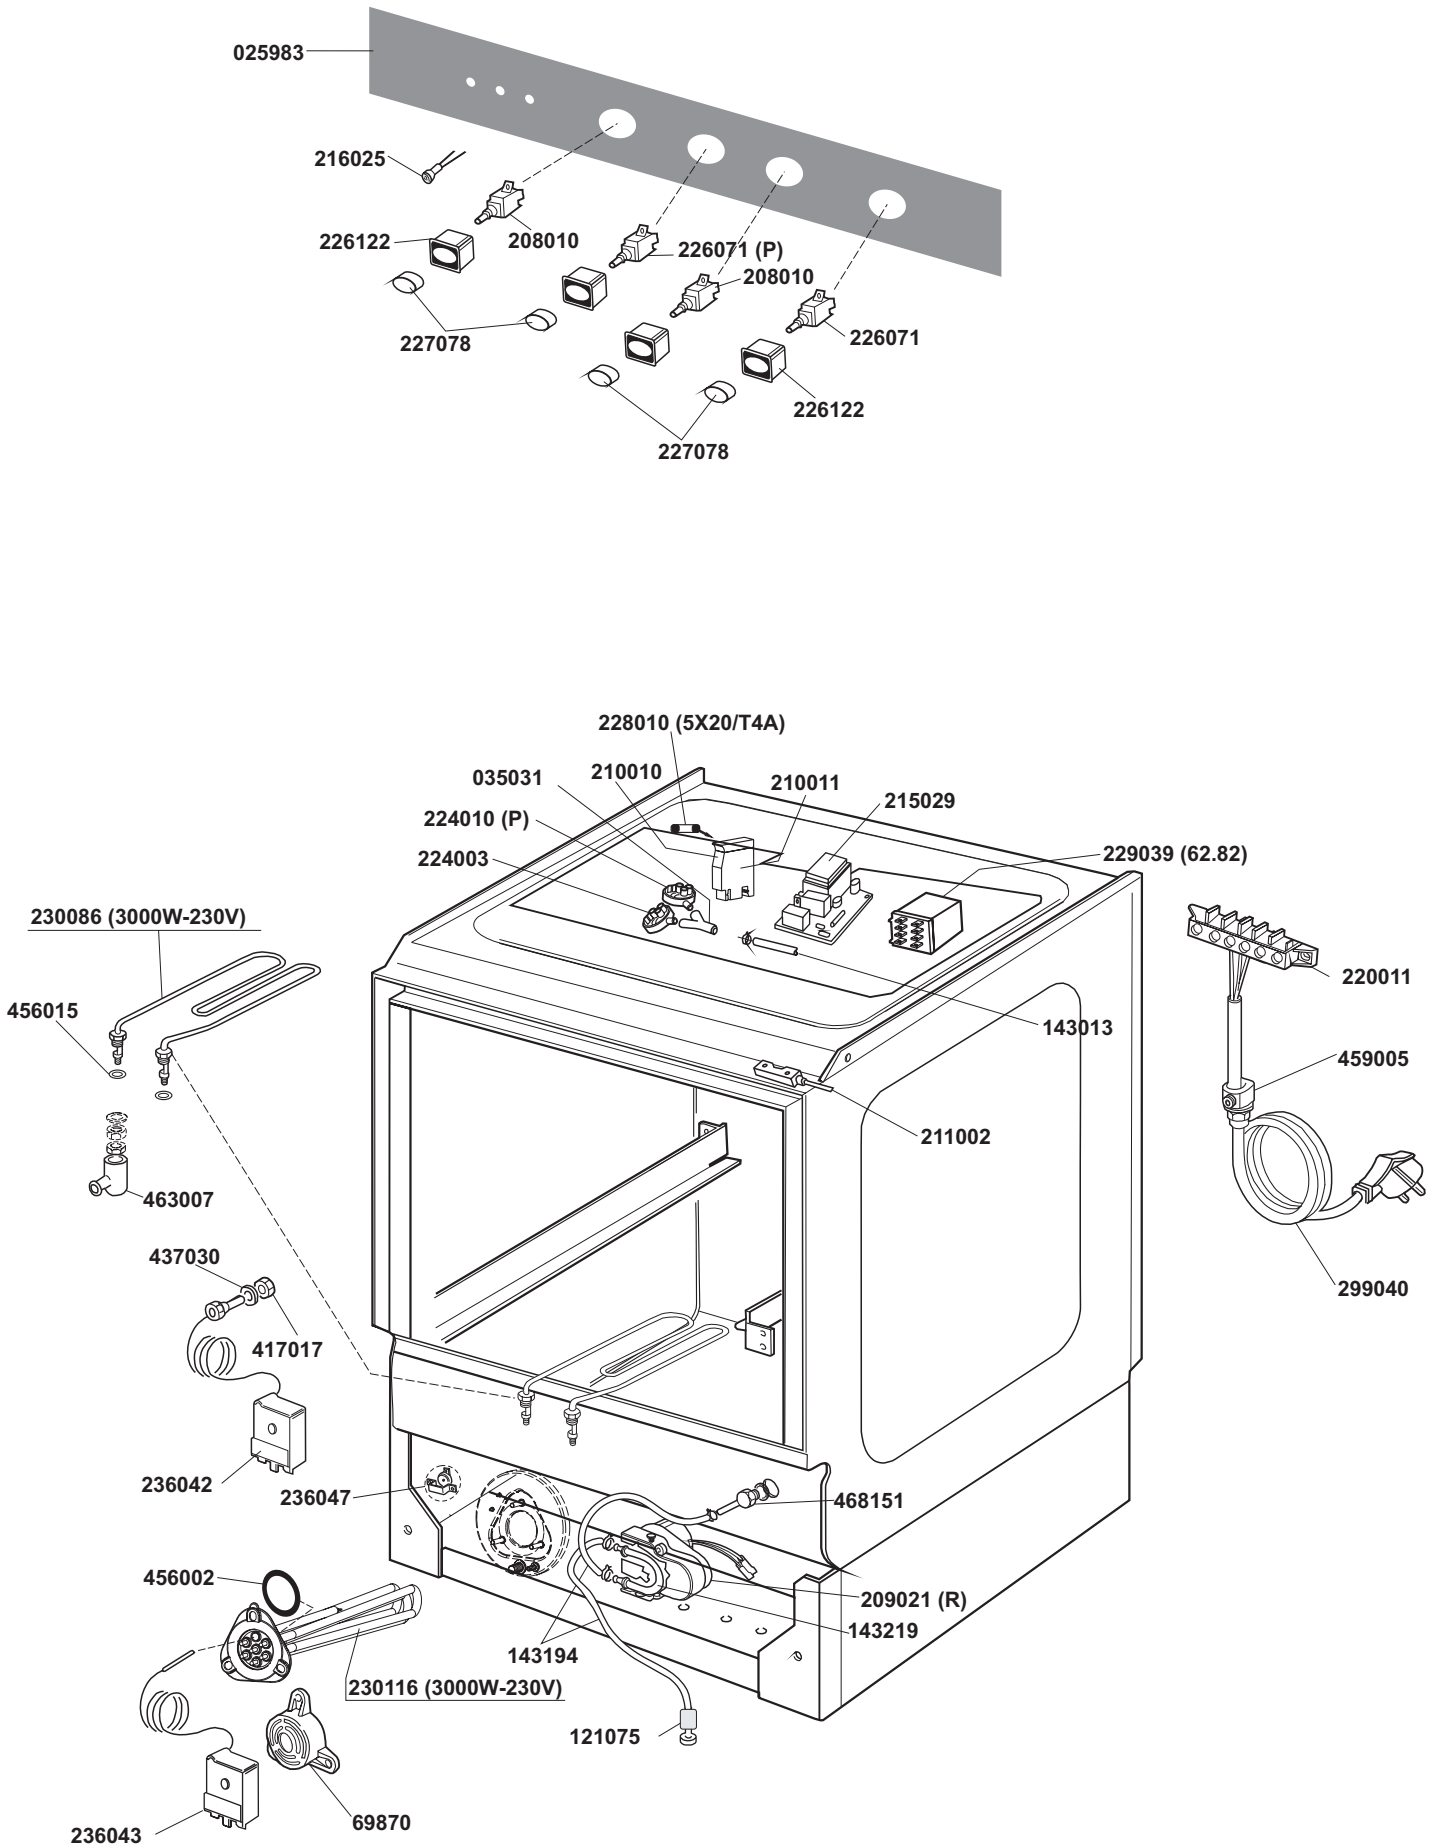

Spülen & Hygiene Geschirrspüler

Artikel-Nr. 812005, 812006, 812007, 812008, 812009, 812010
(GS50R, GS51R, GS50AP+R, GS51AP+R, GS50AP+R+E, GS51AP+R+E)

Explosionszeichnung

**SPARE PARTS CATALOGUE
ERSATZTEILKATALOG
CATALOGUE PIECES DETACHEES
CATALOGO PARTI RICAMBIO
CATALOGO DE PIEZAS DE RECAMBIO
CATALOGO PEÇAS DE REPOSIÇÃO**

GSP50

GSP51

02-03-2009

B. 237

130109 (230V- 50Hz)

T. 173