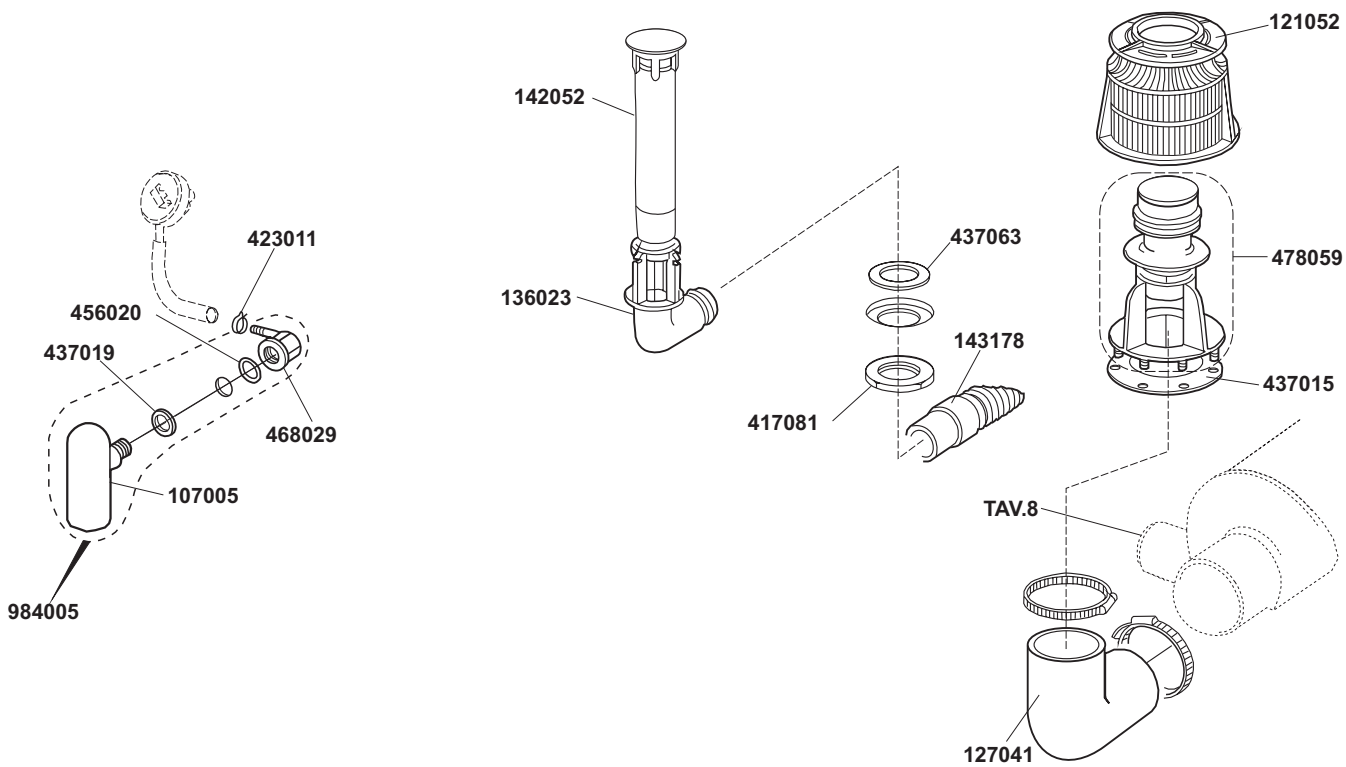

Spülen & Hygiene Geschirrspüler

Artikel-Nr. 812005, 812006, 812007, 812008, 812009, 812010
(GS50R, GS51R, GS50AP+R, GS51AP+R, GS50AP+R+E, GS51AP+R+E)

Explosionszeichnung

**SPARE PARTS CATALOGUE
ERSATZTEILKATALOG
CATALOGUE PIECES DETACHEES
CATALOGO PARTI RICAMBIO
CATALOGO DE PIEZAS DE RECAMBIO
CATALOGO PEÇAS DE REPOSIÇÃO**

GSP50

GSP51

02-03-2009

B. 237

130109 (230V- 50Hz)

T. 173