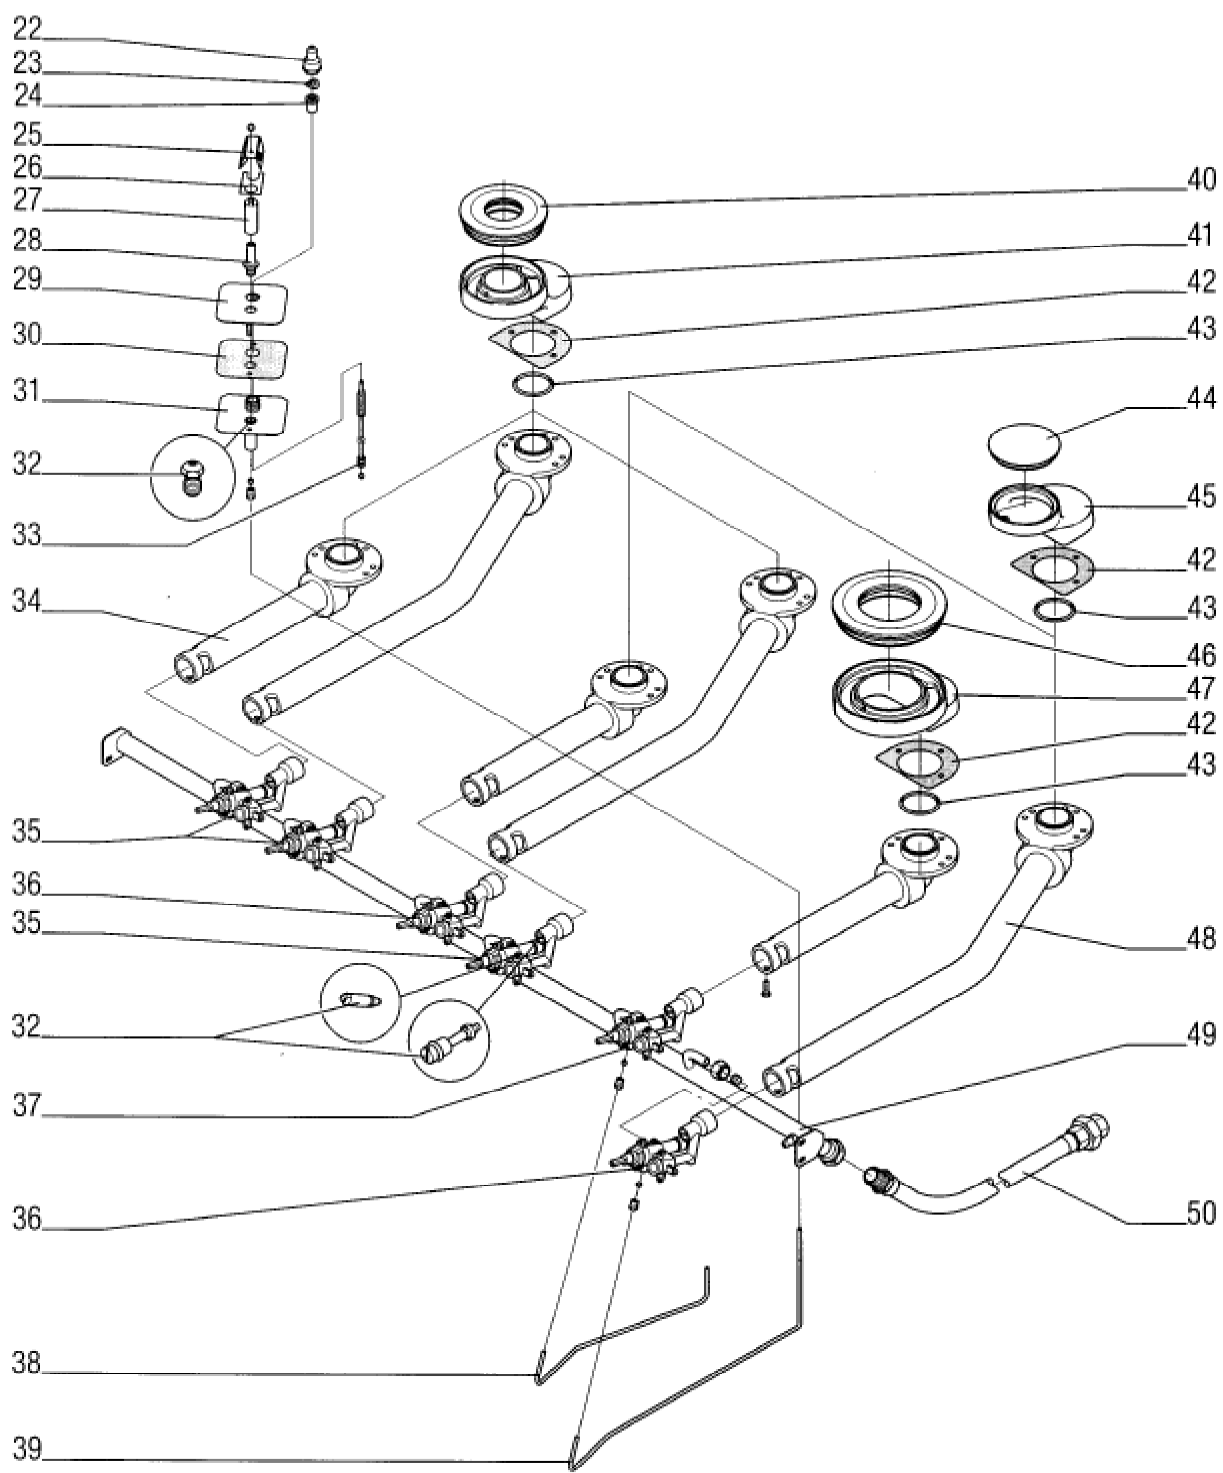

Seite	Position	Kreditorart.Nr	GB	DE
005	022	153001	nut	Mutter
005	023	143400	Spring washer	Federscheibe
005	024	153002	guide sleeve	Führungshülse
005	025	735913000	cover plate	Abdeckung
005	026	736437000	protection sheet	Schutzblech
005	027	152903	ignition head	Zündkopf
005	028	153003	guide unit	Führungsstück
005	029	992156002	flange	Flansch
005	030	060611	gasket for flange	Dichtung für Flansch
005	031	152712	pilot burner	Zündbrenner
005	033	151900	thermocouple 320mm	Thermoelement 320mm
005	033	151901	thermocouple 750mm	Thermoelement 750mm
005	034	995913505	burner infront enamelled	Brenner vorne lackiert
005	035	150118	coaxial gas cock	Koaxialhahn
005	036	150117	coaxial gas cock	Koaxialhahn
005	037	150119	coaxial gas cock	Koaxialhahn
005	038	757173010	pilot burner gas pipe front	Zündleitung vorn
005	039	757174010	pilot burner gas pipe rear	Zündleitung hinten
005	040	152800	burner lid D	Brennerdeckel D
005	041	782374005	burner head D	Brennerkopf D
005	042	060610	gasket for burner head	Dichtung für Brennerkopf
005	043	060308	O-ring	O-Ring
005	044	152808	burner lid C	Brennerdeckel C
005	045	782373005	burner head C	Brennerkopf C
005	046	152801	burner lid E	Brennerdeckel E
005	047	782375005	burner head E	Brennerkopf E
005	048	995914505	burner rear enamelled	Brenner hinten lackiert
005	049	995654521	gas cock assembly	Hahngalerie
005	050	063602	stainless steel - hose	Edelstahl - Schlauch