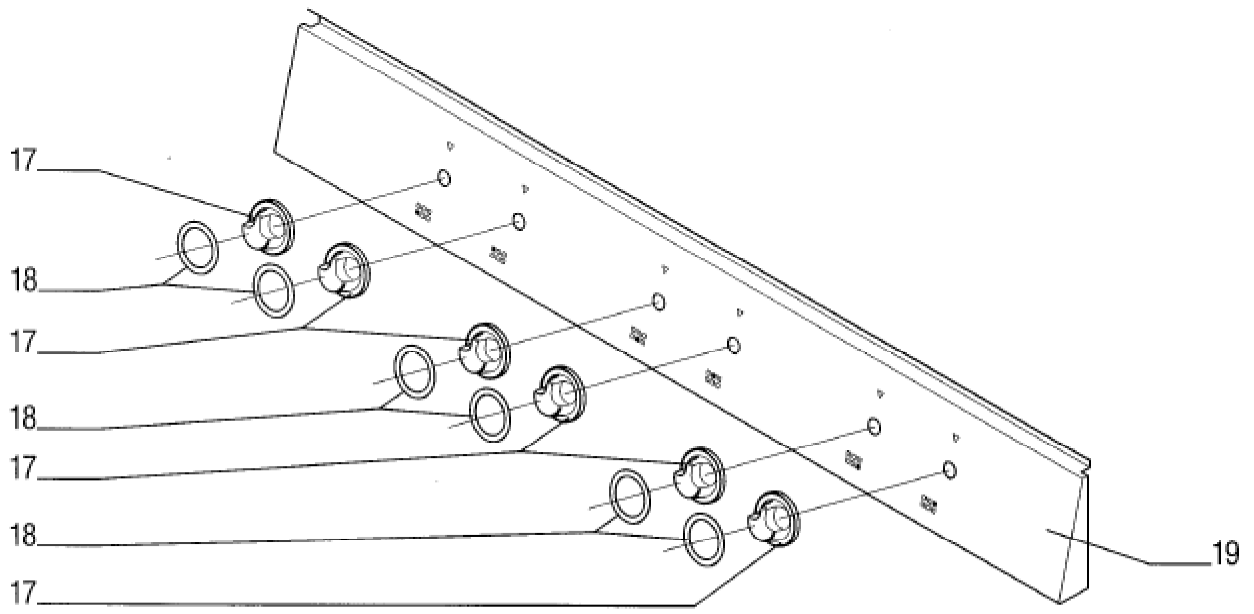

Seite	Position	Kreditorart.Nr	GB	DE
001	001	132152	top plate	Herdmulde
001	002	737662000	lower panel	Blende unten
001	003	995648002	Drainage pipe	Entwässerungsrohr
001	004	130700	top grid	Rippenrost
001	005	140202	hex screw M5x30	Sechskantschraube M5x30
001	006	140201	hex screw	Sechskantschraube
001	007	140305	inner hexagon screw, nut or bolt - screw 8x35/4301	Innensechskant - Schraube 8x35/4301
001	008	154898	nickel chromium hex nut M 10 M 10	CNS-Sechskantmutter M 10 M 10
001	009	157129	lock washer S10	Sicherungsscheibe S10
001	010	131492	adjustable piece	Justierstück
001	011	140306	inner hexagon screw, nut or bolt - screw 8x30/4301	Innensechskant - Schraube 8x30/4301
001	012	995657002	appliance coating	Gerätemantel
001	013	132946	unit side strip, r.h.	Geräteseitenleiste rechts
001	013	132945	side appliance strip left	Geräteseitenleiste links

Seite	Position	Kreditorart.Nr	GB	DE
003	017	189009	knob with flat spring black	Knebel mit Blattfeder schwarz
003	018	141104	scale ring f. bain-marie	Skalenring
003	019	737587000	switch panel	Schalterblende