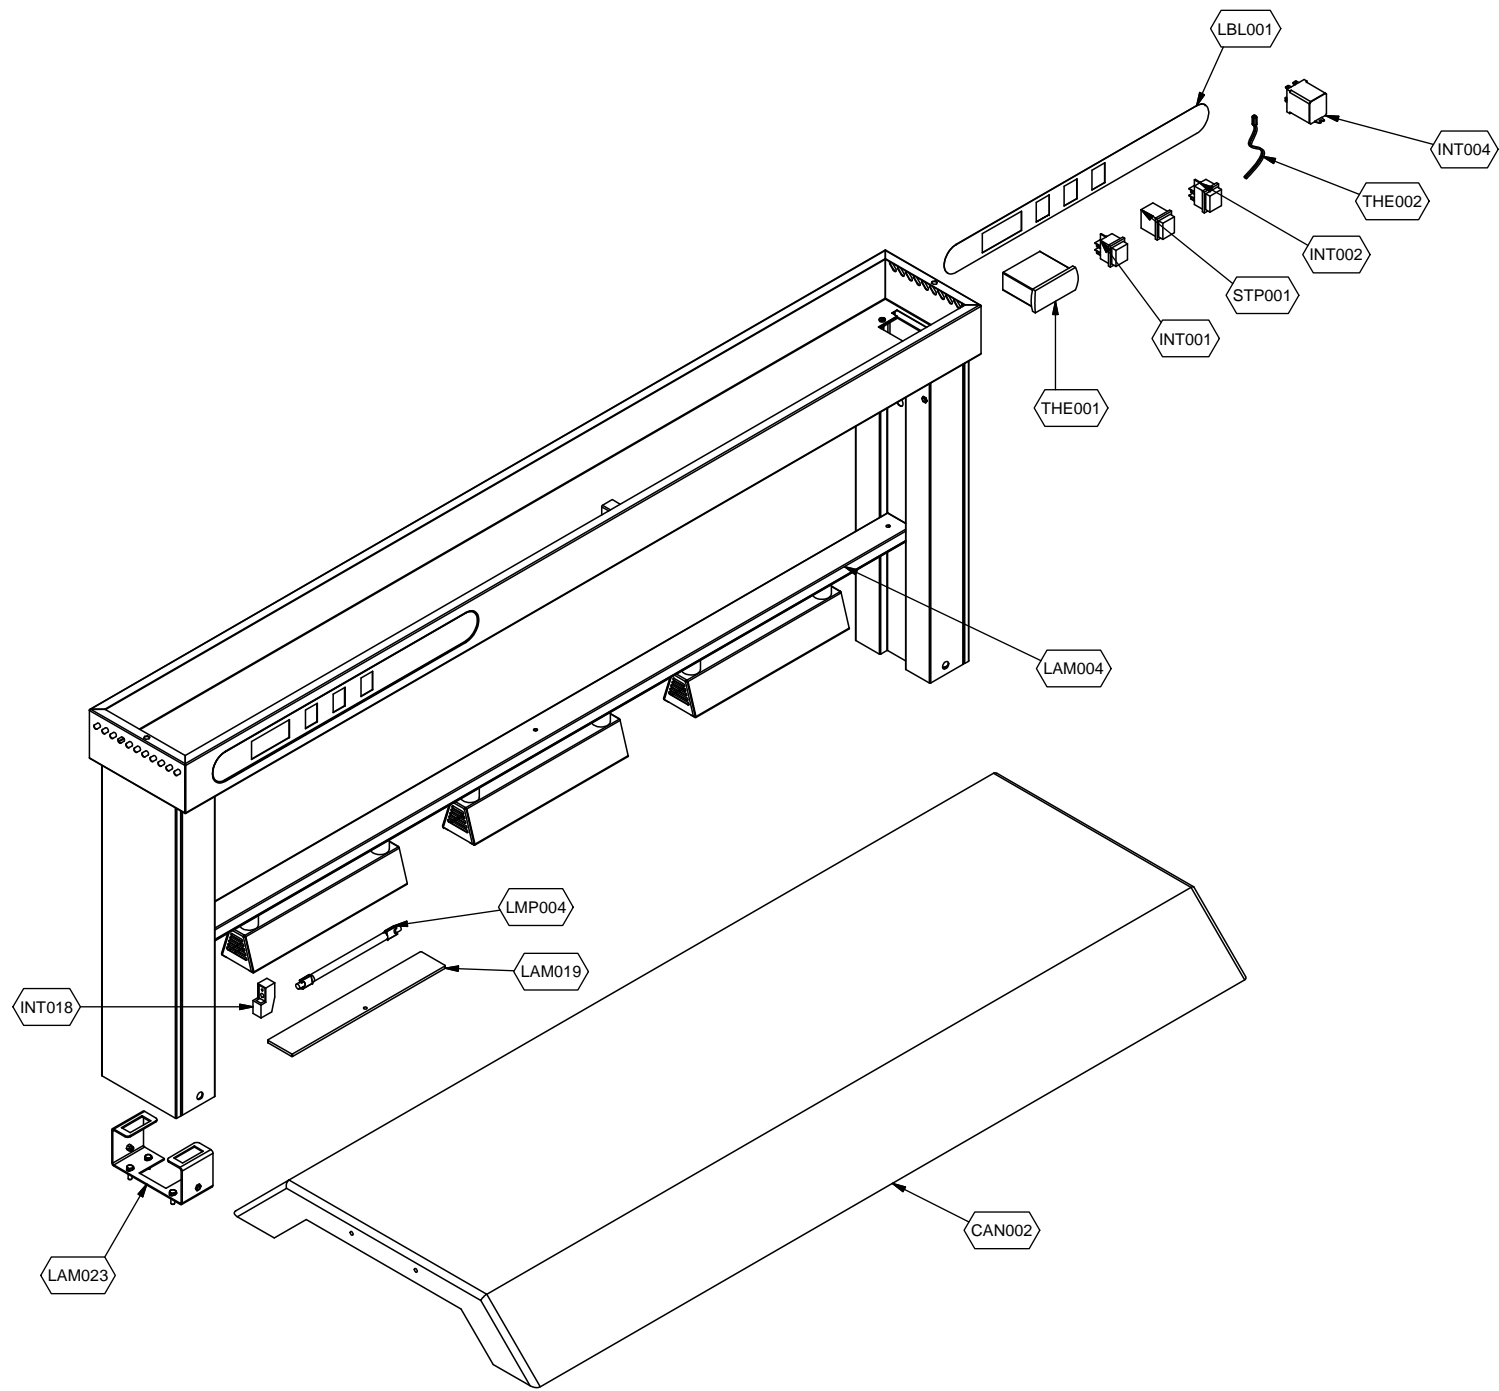

cookmax+

start!

**Kühlung
Büfett-Insel, Wärme-Wanne, trockenbeheizt,
Vollverkleidung**

Artikel-Nr.
90651301 (9BTIS3CEMGA03 / TR-ORANGE 3R)

Explosionszeichnung / Ersatzteile

Bitte bei Ersatzteilbestellung immer Artikelnummer und Seriennummer mit angeben!

Il presente disegno non può essere riprodotto, utilizzato o comunicato a terzi.

Exploded View

Validity: 08/04/2016

9BTIS3CEMGA03	TRADITION 3 VASCA CALDA SC RAL
ESP084-01	TRADITION ORANGE

Ref. Drawing	Code	Description
CAN002	72539372	CAPPOTTINA PLEXIGLASS HOT DROP-IN 3-1
INT001	74742008	INT.NERO ON-OFF 16A SH JS-608FA-O-B-6
INT002	74742017	INTERR.ARANC.LAMP 16A B418C1H1X0000 MOLV
INT004	75956088	RELE FINDER 30A 65-31 230V 50-60HZ
INT018	74741636	PORTALAMPADE R7S CAVO IN SILIC. L=250MM
LAM003	72539592	LAM.SUPP.VASCHETTE DROP-IN CALDI
LAM004	72539082	LAM.PLAFONIER.SOVRASTR.LIGHT 3-1 DROP-IN
LAM017	72539674	LAM.UNIONE GAMBA+TRAVERSO DROP-IN
LAM019	74770972	CR.PROTEZ.LAMPADA HOT DROP-IN
LAM023	72539306	STAF.FISSAG.MON.VERT.SOV.MOB.SQUARE 8-1
LMP004	74751011	LAMP.HALOTHERM ITT 200/235-0170 R7S 200W
MON001	73669732	ASS.SOVRAS.TRADITION HOT DRY DROP-IN 3-1
MON006	72539680	TELAIO GAMBA DROP-IN
MON007	72539692	TRAVERSO TELAIO GAMBA 3/1 DROP-IN
RIV001	72546340	FIANCO SUP.GREZZO MDF DROP-IN 3/1
RIV002	72546300	SPALLA SUP.GREZZO DROP-IN
RIV003	72546710	TOP SOVR.MOBILE LED GREZZO DROP-IN 3-1
RIV005	72546310	SPALLA INF.EST.GREZZO DROP-IN
RIV006	72546320	SPALLA INF.INT.GREZZO DROP-IN
RIV007	72546390	RIPIANO INF.GREZZO MDF DROP-IN 3/1
RST001	70259098	RESIS.ETCHED-FOIL PETT.500W/230V DROP-IN
SCE001	SC862	SCHEMA ELE. BUFFET TRADITION CALDO
STP001	74742020	TAPPO NERO 82F999200E SIGNALUX
TAR001	RIF.TAR.B07	PARAMETRI DROPIN & BUFFET ORANGE
THE001	74700897	CENTRALINA EASY CAREL 130°C PJEZS2P000
THE002	74700899	SONDA NTC 50K HT 130°C NTC030HT00
WHE001	74708011	RUOTA GEMELLATA DIAM. 50MM POLIAMMIDE