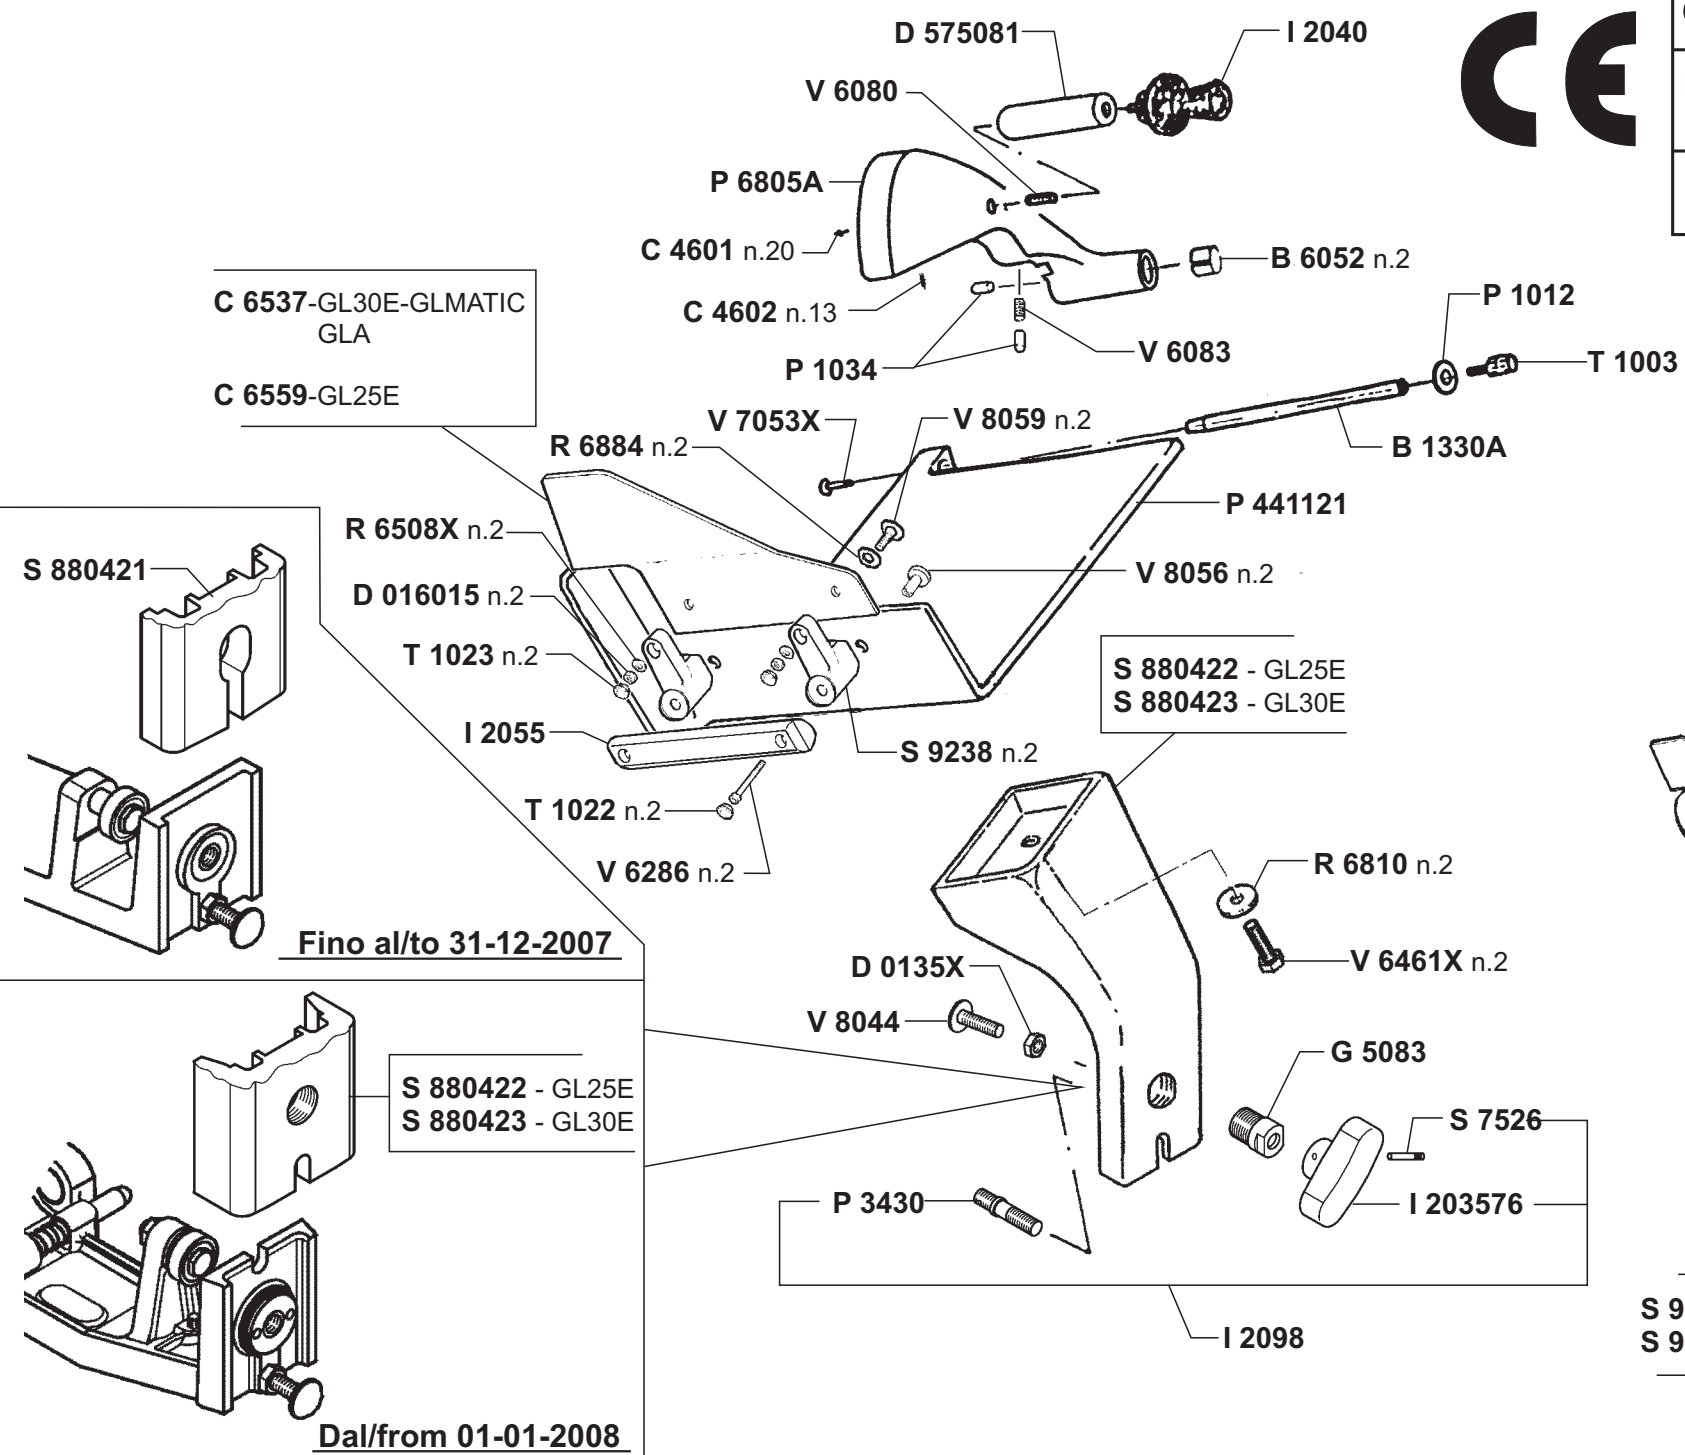

Vorbereitung Aufschnittmaschinen

Artikel-Nr. 411015 (GL30F)

Explosionszeichnung / Ersatzteile

Bitte bei Ersatzteilbestellung immer Seriennummer mit angeben!

AFFETTASALUMI A GRAVITÀ
GRAVITY FEED SLICERS / TRANCHEURS A CHARCUTERIE
PAR GRAVITÀ / SCHWERKRAFTAUFSCHNITTMASCHINEN

GL 30F

**PEZZI DI RICAMBIO
SPARE PARTS LIST**

OMAS

16 - 05 - 08

4

MOD.

GL 30F

dal/from Ser.Nr.

fino al/to Ser.Nr.

C 6537-GL30E-GLMATIC GLA
C 6559-GL25E

Fino al/to 31-12-2007

Dal/from 01-01-2008

**A 1083 - VS 25F-VS 30F-GL 30F
A 30F**

OMAS

22 - 12 - 08

12