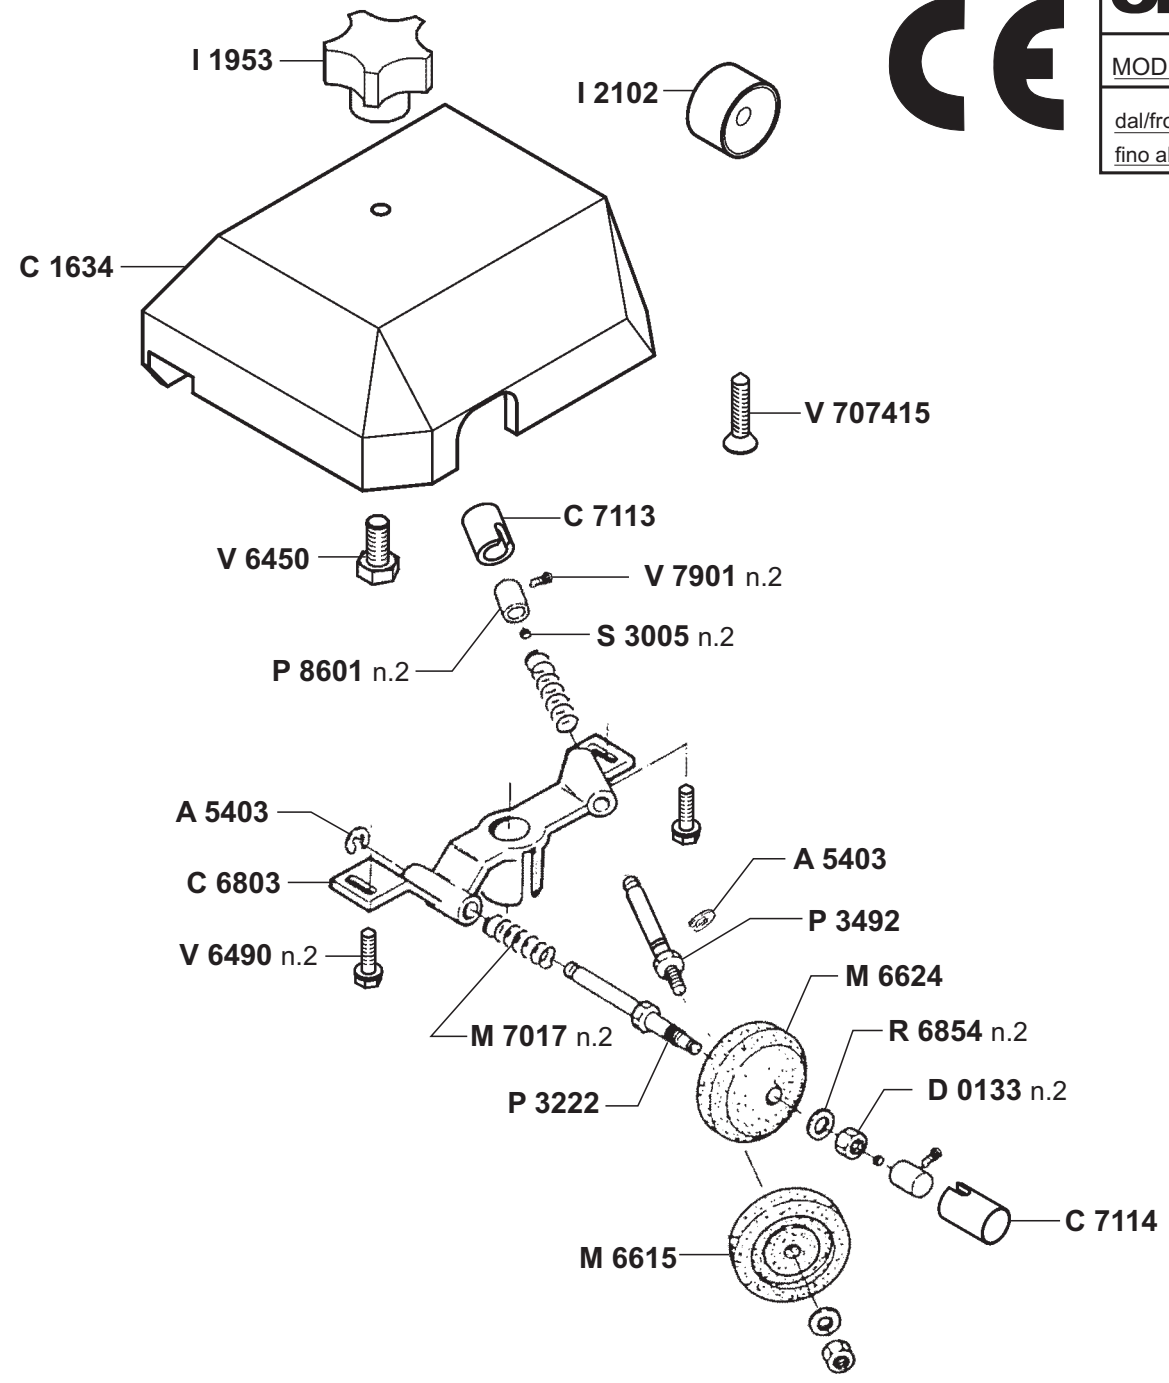

Vorbereitung Aufschnittmaschinen

Artikel-Nr. 411015 (GL30F)

Explosionszeichnung / Ersatzteile

Bitte bei Ersatzteilbestellung immer Seriennummer mit angeben!

AFFETTASALUMI A GRAVITÀ
GRAVITY FEED SLICERS / TRANCHEURS A CHARCUTERIE
PAR GRAVITÀ / SCHWERKRAFTAUFSCHNITTMASCHINEN

GL 30F

**PEZZI DI RICAMBIO
SPARE PARTS LIST**

OMAS

16 - 05 - 08

4

MOD.

GL 30F

dal/from Ser.Nr.

fino al/to Ser.Nr.

C 6537-GL30E-GLMATIC GLA
C 6559-GL25E

Fino al/to 31-12-2007

Dal/from 01-01-2008

**A 1083 - VS 25F-VS 30F-GL 30F
A 30F**

OMAS

22 - 12 - 08

12