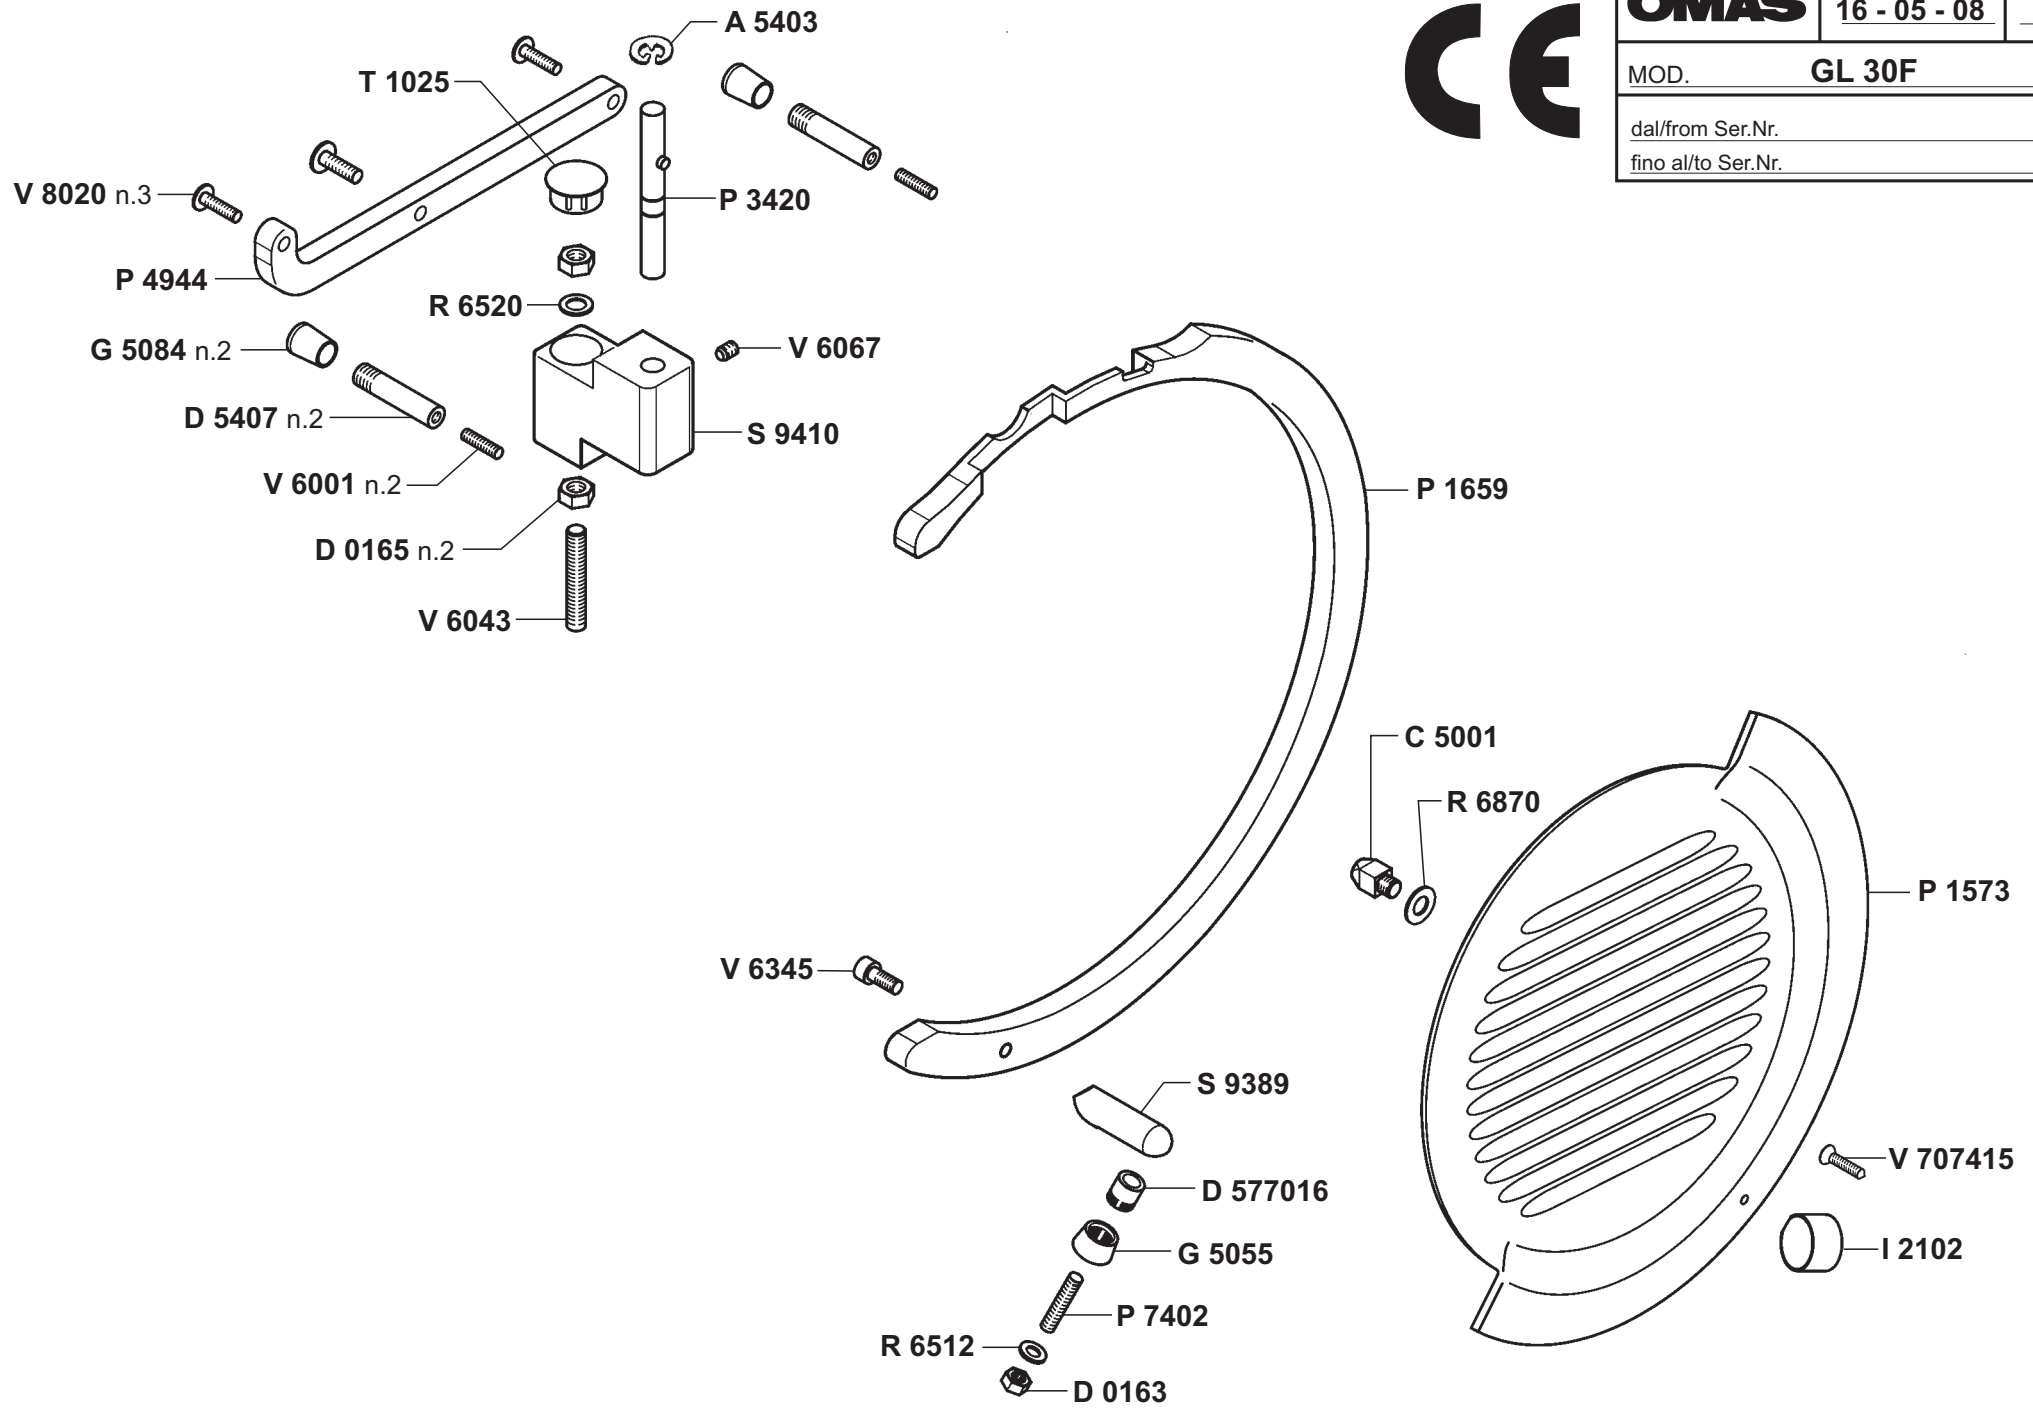

Vorbereitung Aufschnittmaschinen

Artikel-Nr. 411015 (GL30F)

Explosionszeichnung / Ersatzteile

Bitte bei Ersatzteilbestellung immer Seriennummer mit angeben!

AFFETTASALUMI A GRAVITÀ
GRAVITY FEED SLICERS / TRANCHEURS A CHARCUTERIE
PAR GRAVITÀ / SCHWERKRAFTAUFSCHNITTMASCHINEN

GL 30F

**PEZZI DI RICAMBIO
SPARE PARTS LIST**

OMAS

16 - 05 - 08

4

MOD.

GL 30F

dal/from Ser.Nr.

fino al/to Ser.Nr.

C 6537-GL30E-GLMATIC GLA
C 6559-GL25E

Fino al/to 31-12-2007

Dal/from 01-01-2008

**A 1083 - VS 25F-VS 30F-GL 30F
A 30F**

OMAS

22 - 12 - 08

12