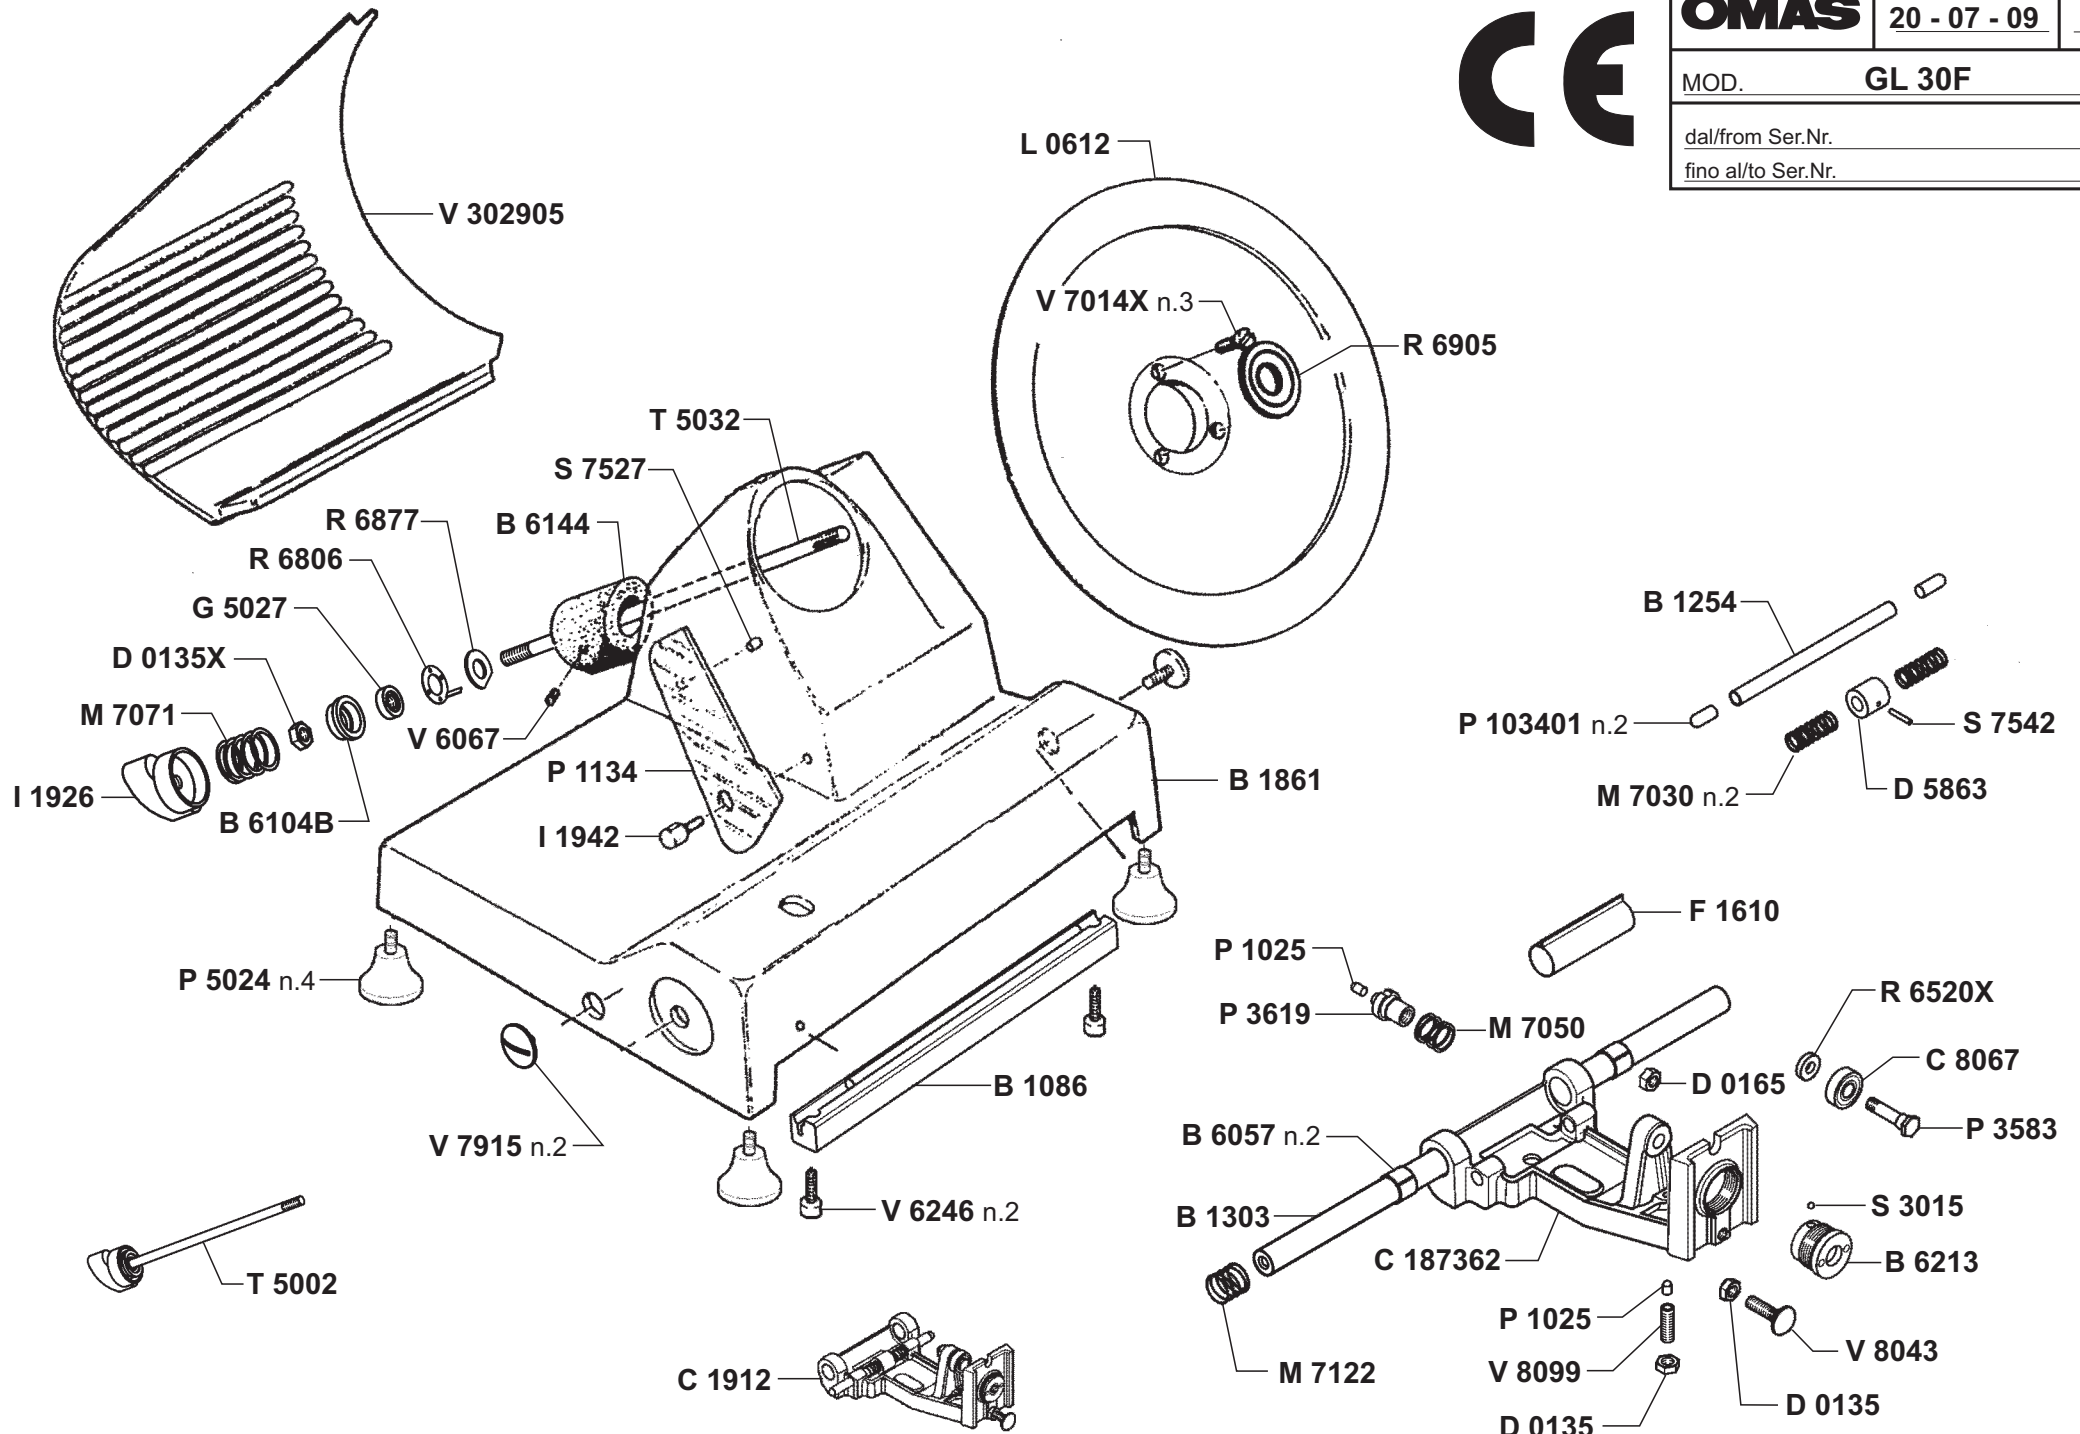

Vorbereitung Aufschnittmaschinen

Artikel-Nr. 411015 (GL30F)

Explosionszeichnung / Ersatzteile

Bitte bei Ersatzteilbestellung immer Seriennummer mit angeben!

AFFETTASALUMI A GRAVITÀ
GRAVITY FEED SLICERS / TRANCHEURS A CHARCUTERIE
PAR GRAVITÀ / SCHWERKRAFTAUFSCHNITTMASCHINEN

GL 30F

**PEZZI DI RICAMBIO
SPARE PARTS LIST**

OMAS

16 - 05 - 08

4

MOD.

GL 30F

dal/from Ser.Nr.