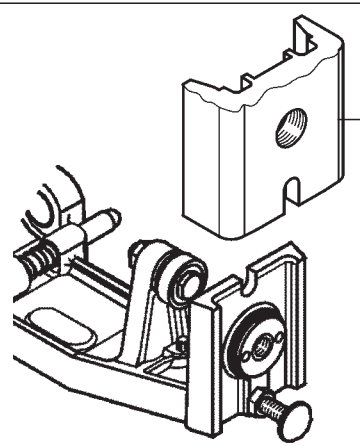

Fino al/to 31-12-2007

Dal/from 01-01-2008