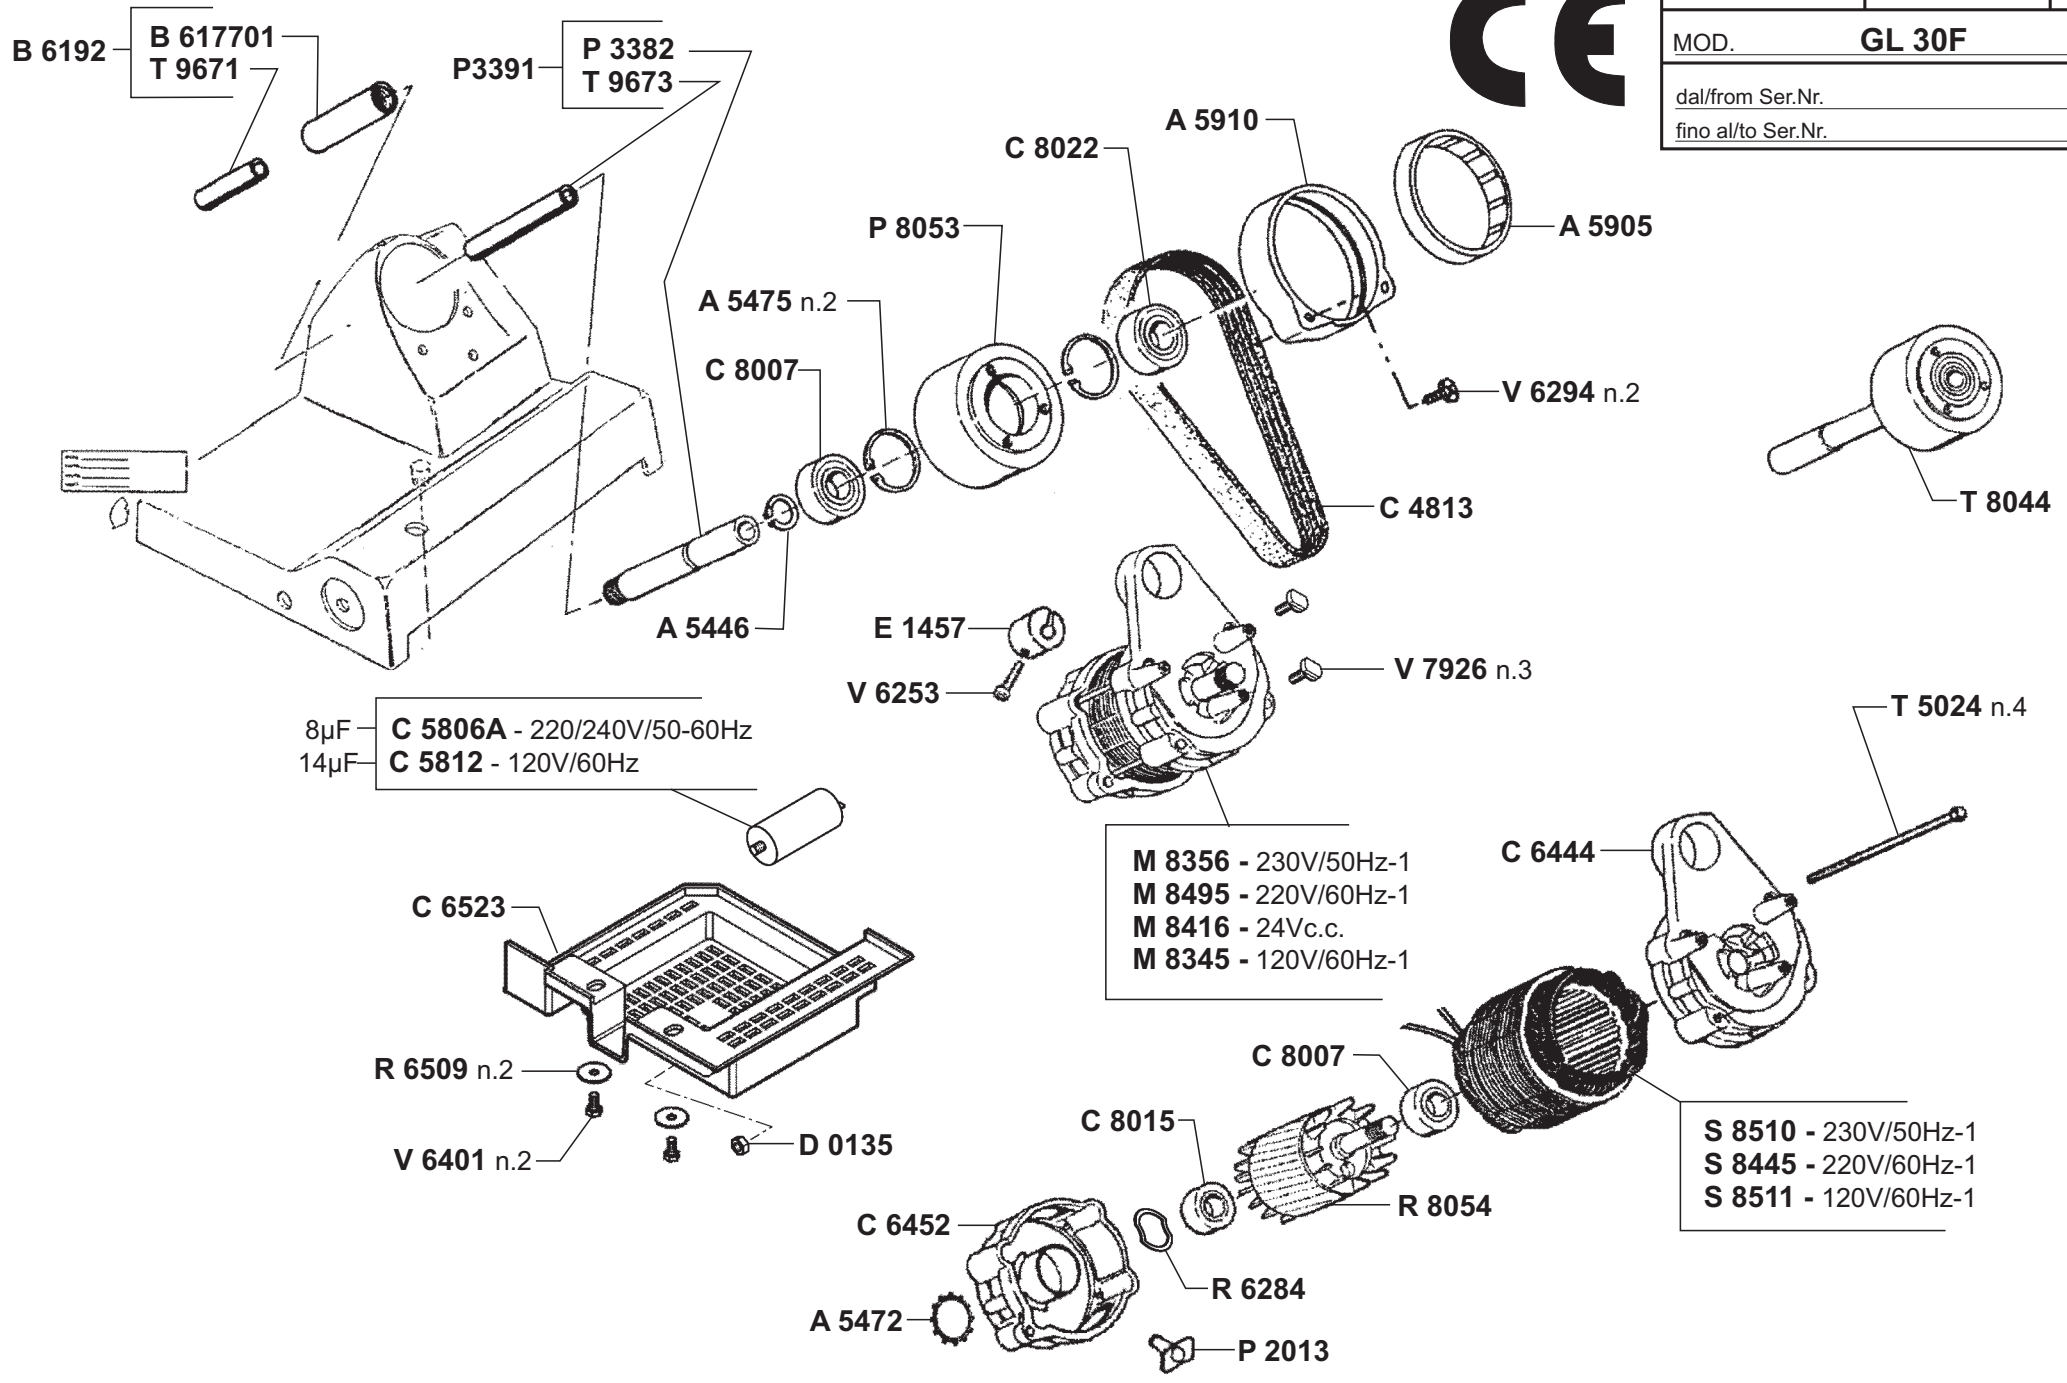

Vorbereitung Aufschnittmaschinen

Artikel-Nr. 411015 (GL30F)

Explosionszeichnung / Ersatzteile

Bitte bei Ersatzteilbestellung immer Seriennummer mit angeben!

AFFETTASALUMI A GRAVITÀ
GRAVITY FEED SLICERS / TRANCHEURS A CHARCUTERIE
PAR GRAVITÀ / SCHWERKRAFTAUFSCHNITTMASCHINEN

GL 30F

**PEZZI DI RICAMBIO
SPARE PARTS LIST**

OMAS

16 - 05 - 08

4

MOD.

GL 30F

dal/from Ser.Nr.