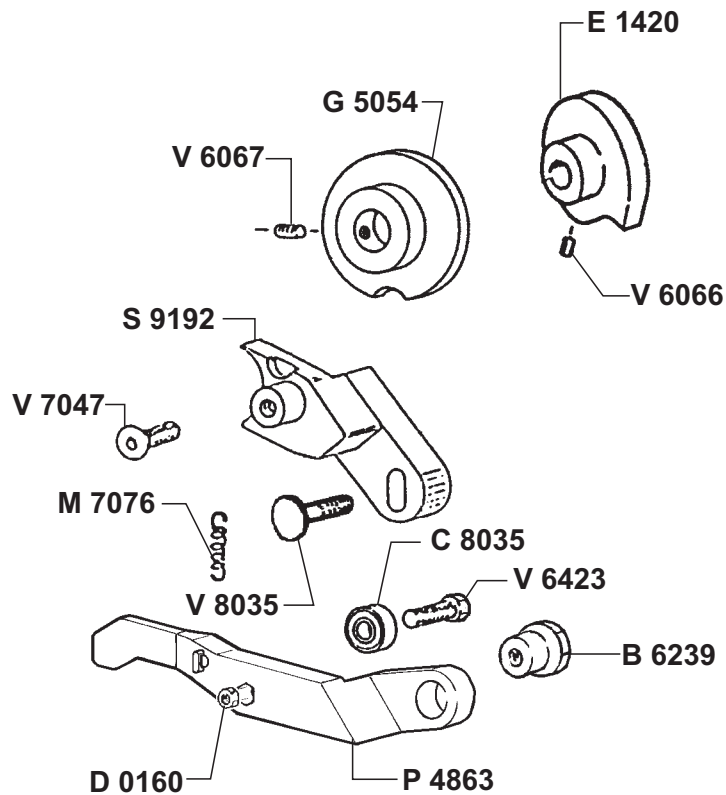

Vorbereitung Aufschnittmaschinen

Artikel-Nr. 411015 (GL30F)

Explosionszeichnung / Ersatzteile

Bitte bei Ersatzteilbestellung immer Seriennummer mit angeben!

AFFETTASALUMI A GRAVITÀ
GRAVITY FEED SLICERS / TRANCHEURS A CHARCUTERIE
PAR GRAVITÀ / SCHWERKRAFTAUFSCHNITTMASCHINEN

GL 30F

**PEZZI DI RICAMBIO
SPARE PARTS LIST**

OMAS

16 - 05 - 08

4

MOD.

GL 30F

dal/from Ser.Nr.

fino al/to Ser.Nr.

C 6537-GL30E-GLMATIC GLA
C 6559-GL25E

Fino al/to 31-12-2007

Dal/from 01-01-2008

**A 1083 - VS 25F-VS 30F-GL 30F
A 30F**

OMAS

22 - 12 - 08

12