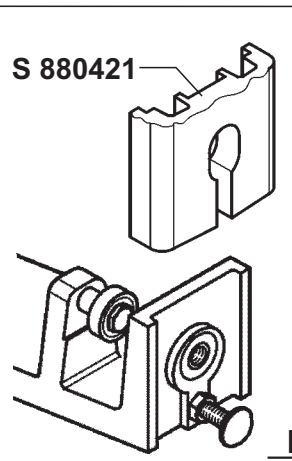

C 6537-GL30E-GLMATIC GLA
C 6559-GL25E

Fino al/to 31-12-2007

Dal/from 01-01-2008