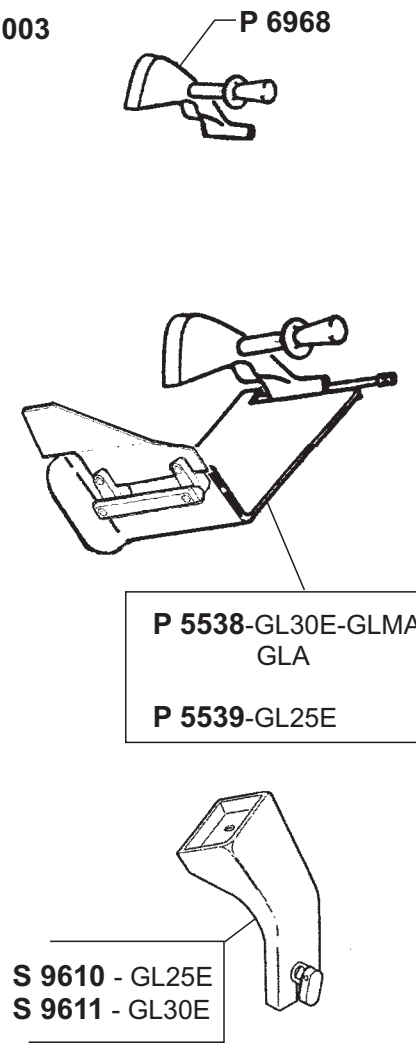

C 6537-GL30E-GLMATIC GLA
C 6559-GL25E

Fino al/to 31-12-2007

Dal/from 01-01-2008