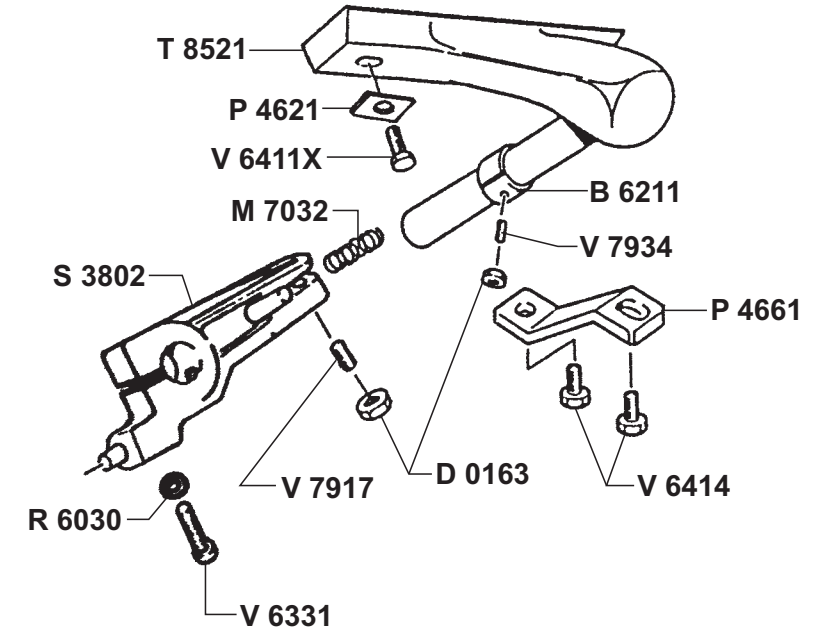

OMAS

16 - 05 - 08

4

MOD.

GL 30F

dal/from Ser.Nr.

fino al/to Ser.Nr.