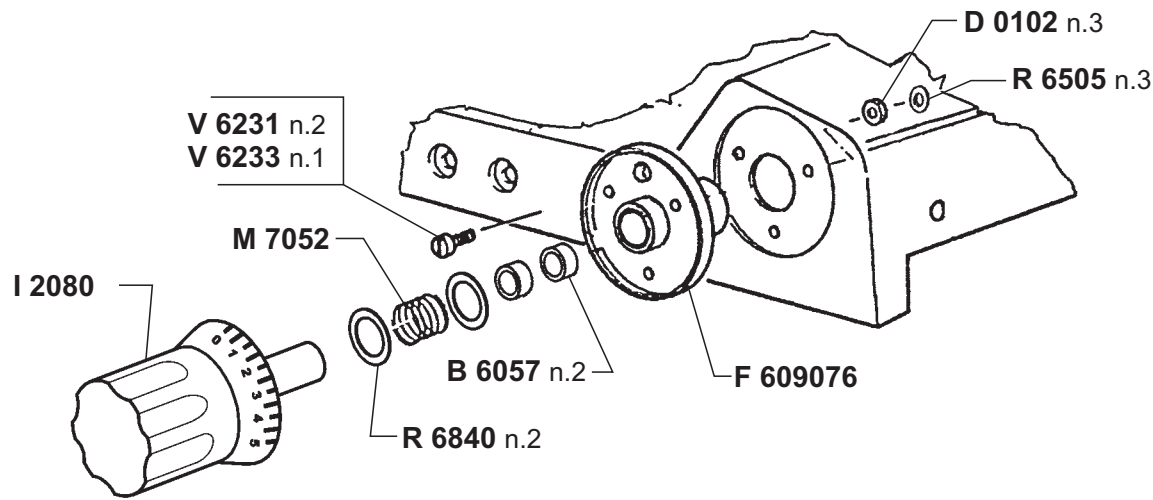

OMAS

16 - 05 - 08

4

MOD.

GL 30F

dal/from Ser.Nr.

fino al/to Ser.Nr.