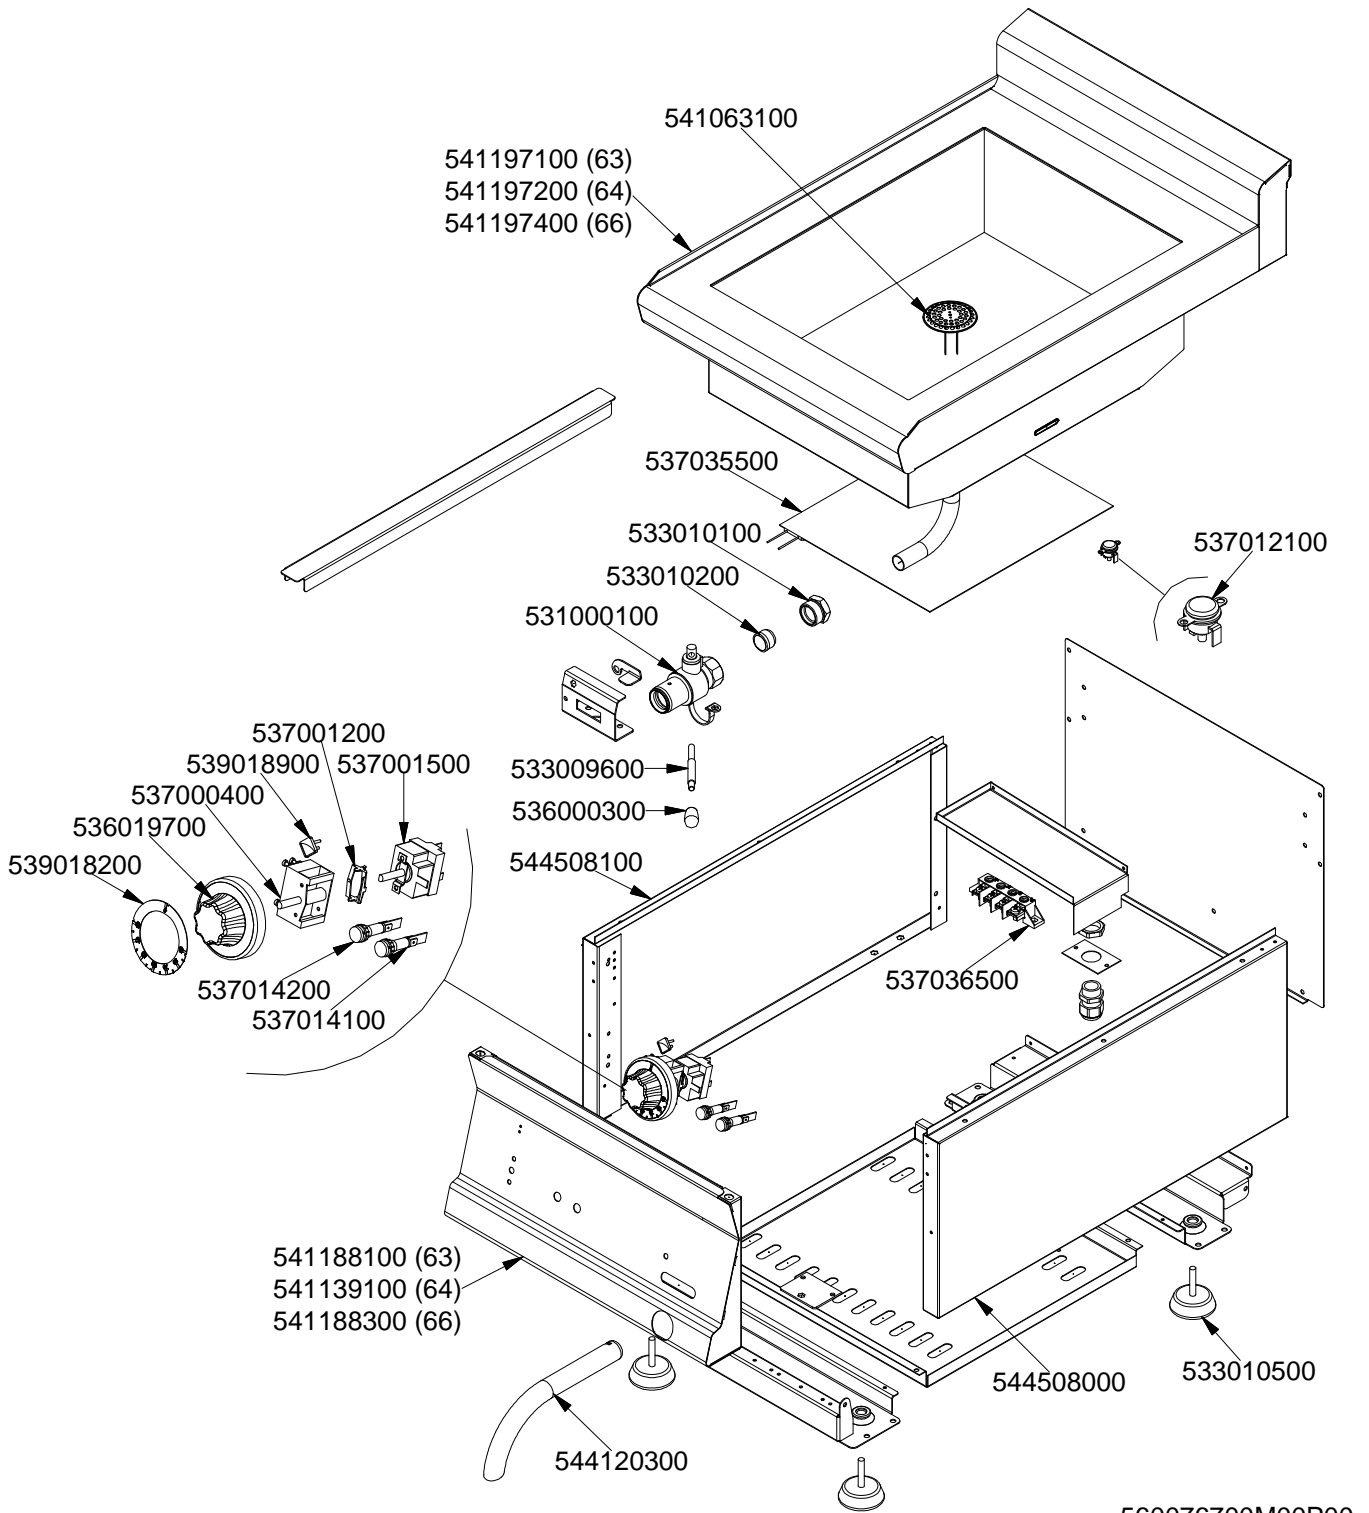

MAGICLOTUS 60

ELETTRICO / ELECTRIC / ELEKTRO / ELECTRIQUE

BMT-63EM BMT-64EM BMT-66EM

Page	Pos	Code	Description
001		541063100	TANK DRAIN FILTER BS-4EM/CPM
001		541197400	UPPER PLATE BMT-66EM
001		537035500	ELEMENT BMT 60LINE 650W 230V
001		537012100	TEMPERATURE LIMITING DEVICE 165°C
001		533010100	3/4 D. 18 PIPE UNION
001		533010200	BICONE 18S
001		531000100	DRAIN COCK 3/4"
001		537001500	THERMOSTAT 30-90°C SINGLEPHASE
001		537001200	FIXING BRACKET FOR THERMOSTAT/COMM.
001		539018900	INDEX FOR KNOB
001		537000400	COMMUTATOR 1POS.SINGLEPHASE S49 16A
001		537036500	TERMINAL BLOCK 4POLES 40A SCREW-SCR
001		536019700	BLACK KNOB §70 PIN §6*5
001		539018200	ADHESIVE GRADUATED DISC FOR KNOB
001		537014200	GREEN WARNING LIGHT 250V
001		537014100	WHITE WARNING LIGHT 250V
001		544508100	
001		533009600	DRAIN COCK HANDLE
001		536000300	FIXED GRIP D.15*25*M6
001		544508000	
001		533010500	LEG M10*25 D.40
001		544120300	DRAIN PIPE 22 FOR COCK 3/4"G
001		541188300	CONTROL PANEL 607090 BMT-66EM