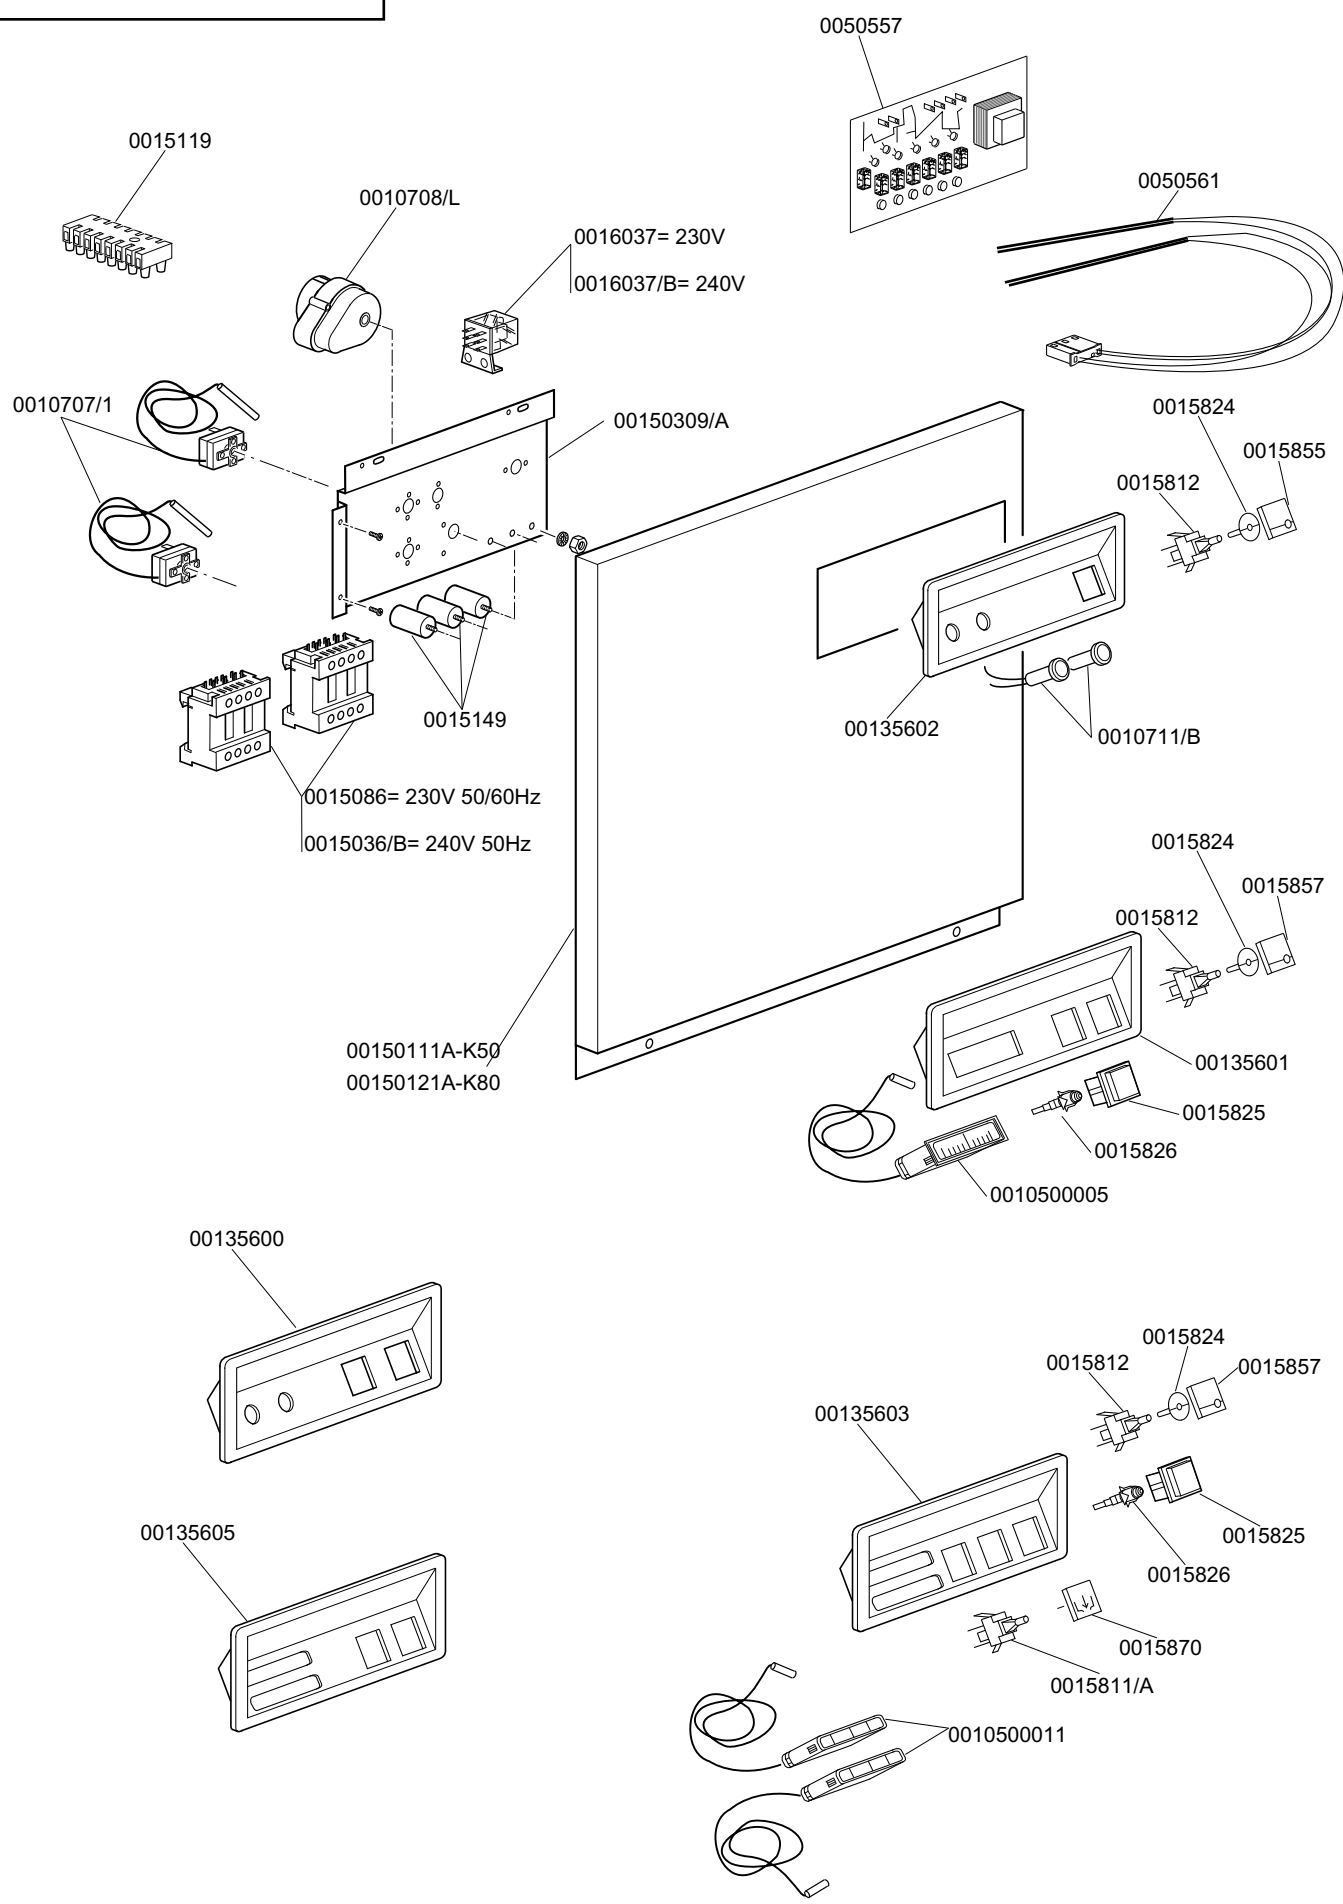

**KROMO**

**TABLE  
KI4440**

**REV  
00**

**DISHWASHER K 80**

**KROMO**

**TABLE  
KI4450**

**REV  
00**

**DISHWASHER K 80**

<b>KROMO</b>	<b>TABLE</b>	<b>REV</b>
	<b>KI4460</b>	<b>00</b>
<b>DISHWASHER K 50-80</b>		

<b>KROMO</b>	<b>TABLE</b>	<b>REV</b>
	<b>KI4461</b>	<b>00</b>
<b>DISHWASHER K 45-50-80</b>		

REGENERATION / DRAIN PUMP VERSION