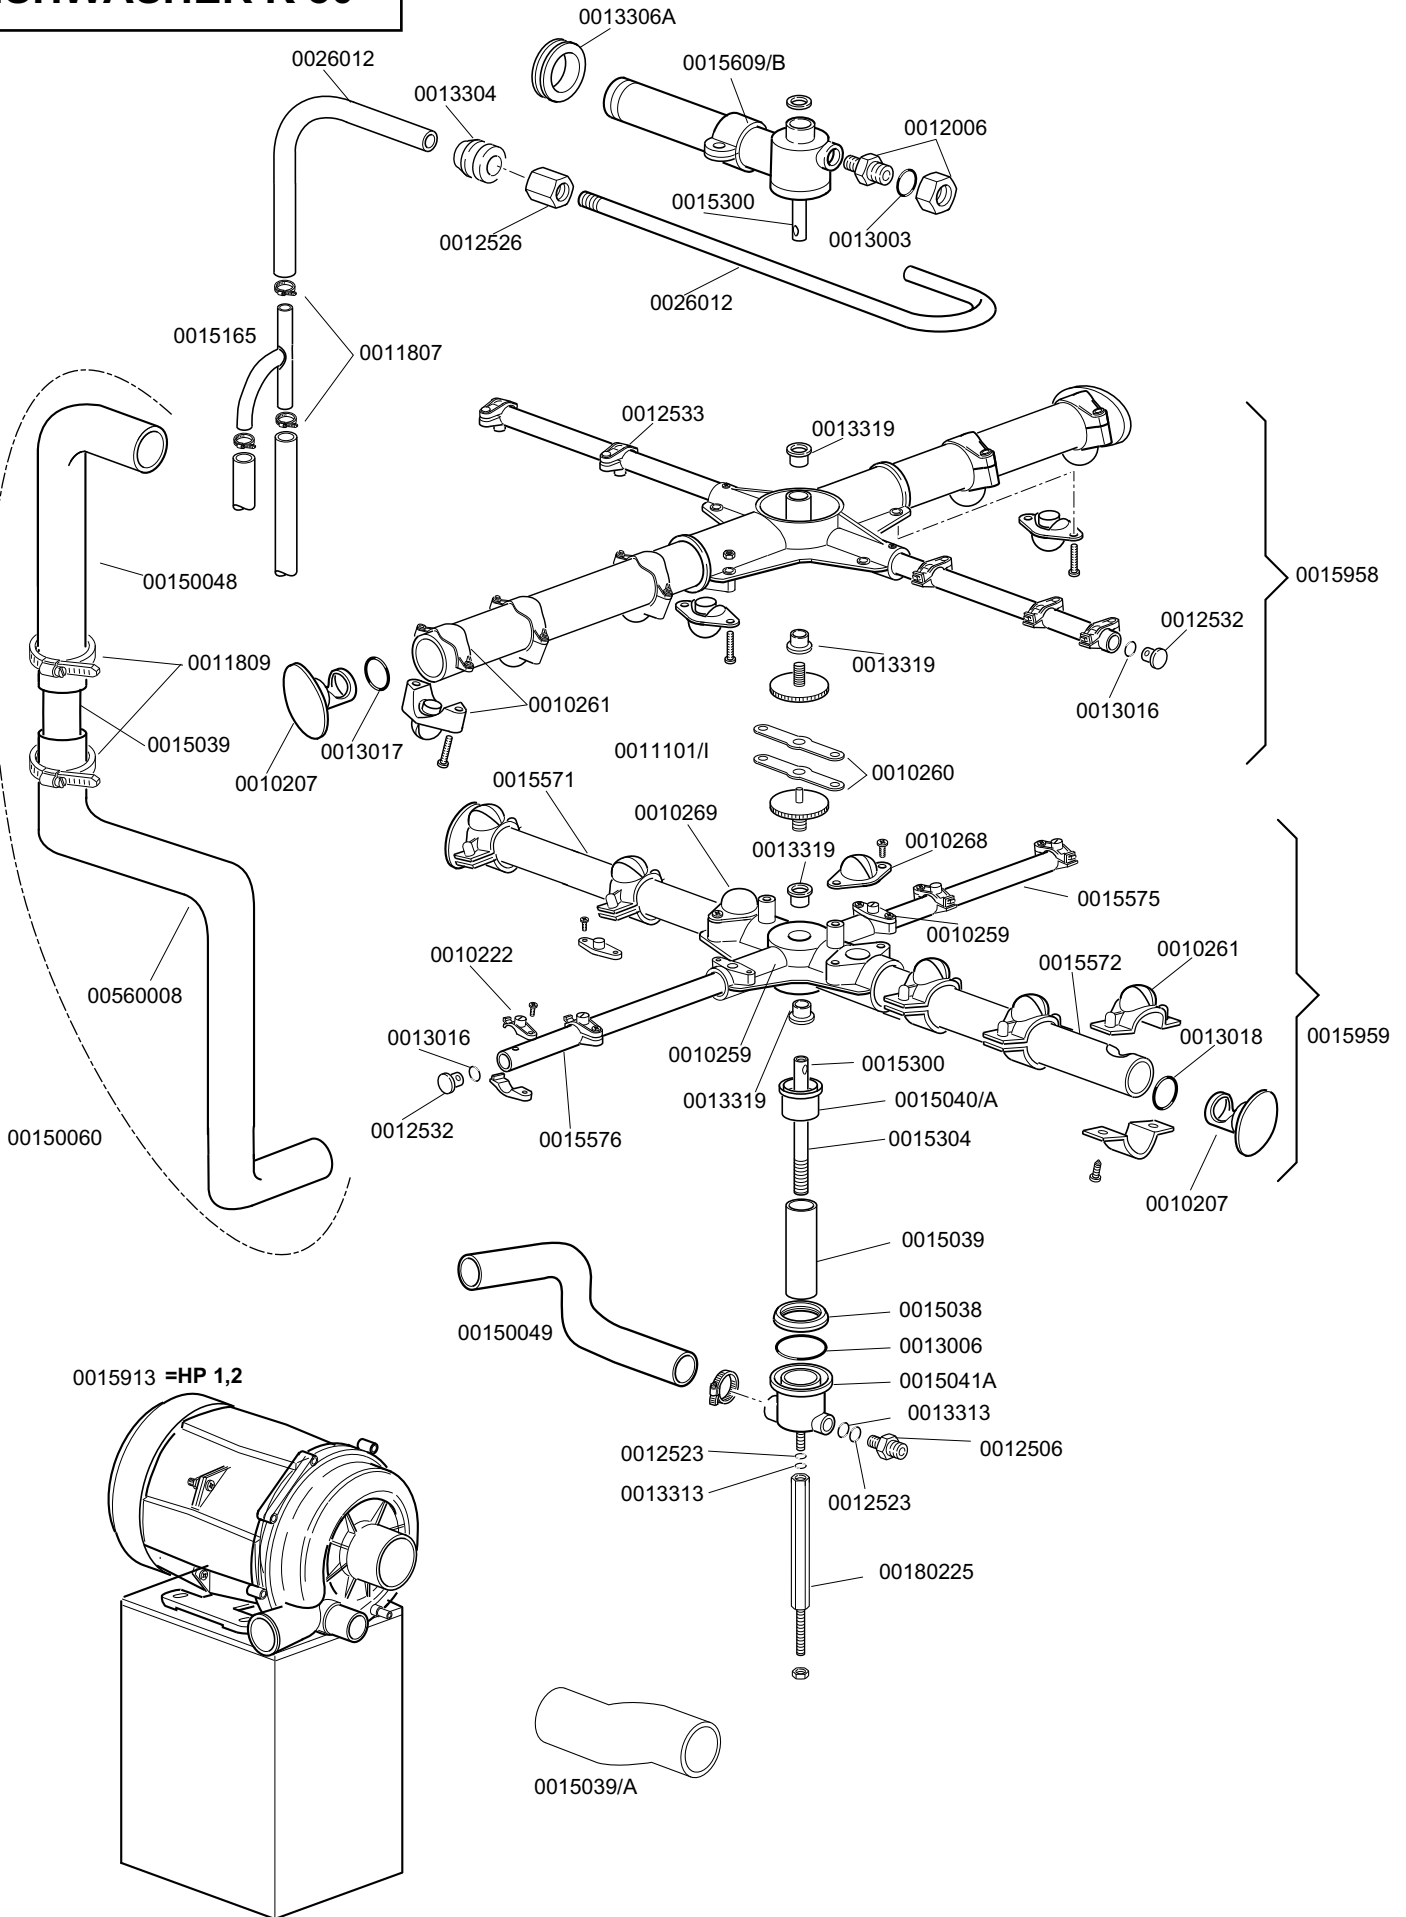

**KROMO**

**TABLE  
KI4440**

**REV  
00**

**DISHWASHER K 80**

**KROMO**

**TABLE  
KI4450**

**REV  
00**

**DISHWASHER K 80**

<b>KROMO</b>	<b>TABLE</b>	<b>REV</b>
	<b>KI4460</b>	<b>00</b>
<b>DISHWASHER K 50-80</b>		

<b>KROMO</b>	<b>TABLE</b>	<b>REV</b>
	<b>KI4461</b>	<b>00</b>
<b>DISHWASHER K 45-50-80</b>		

REGENERATION / DRAIN PUMP VERSION