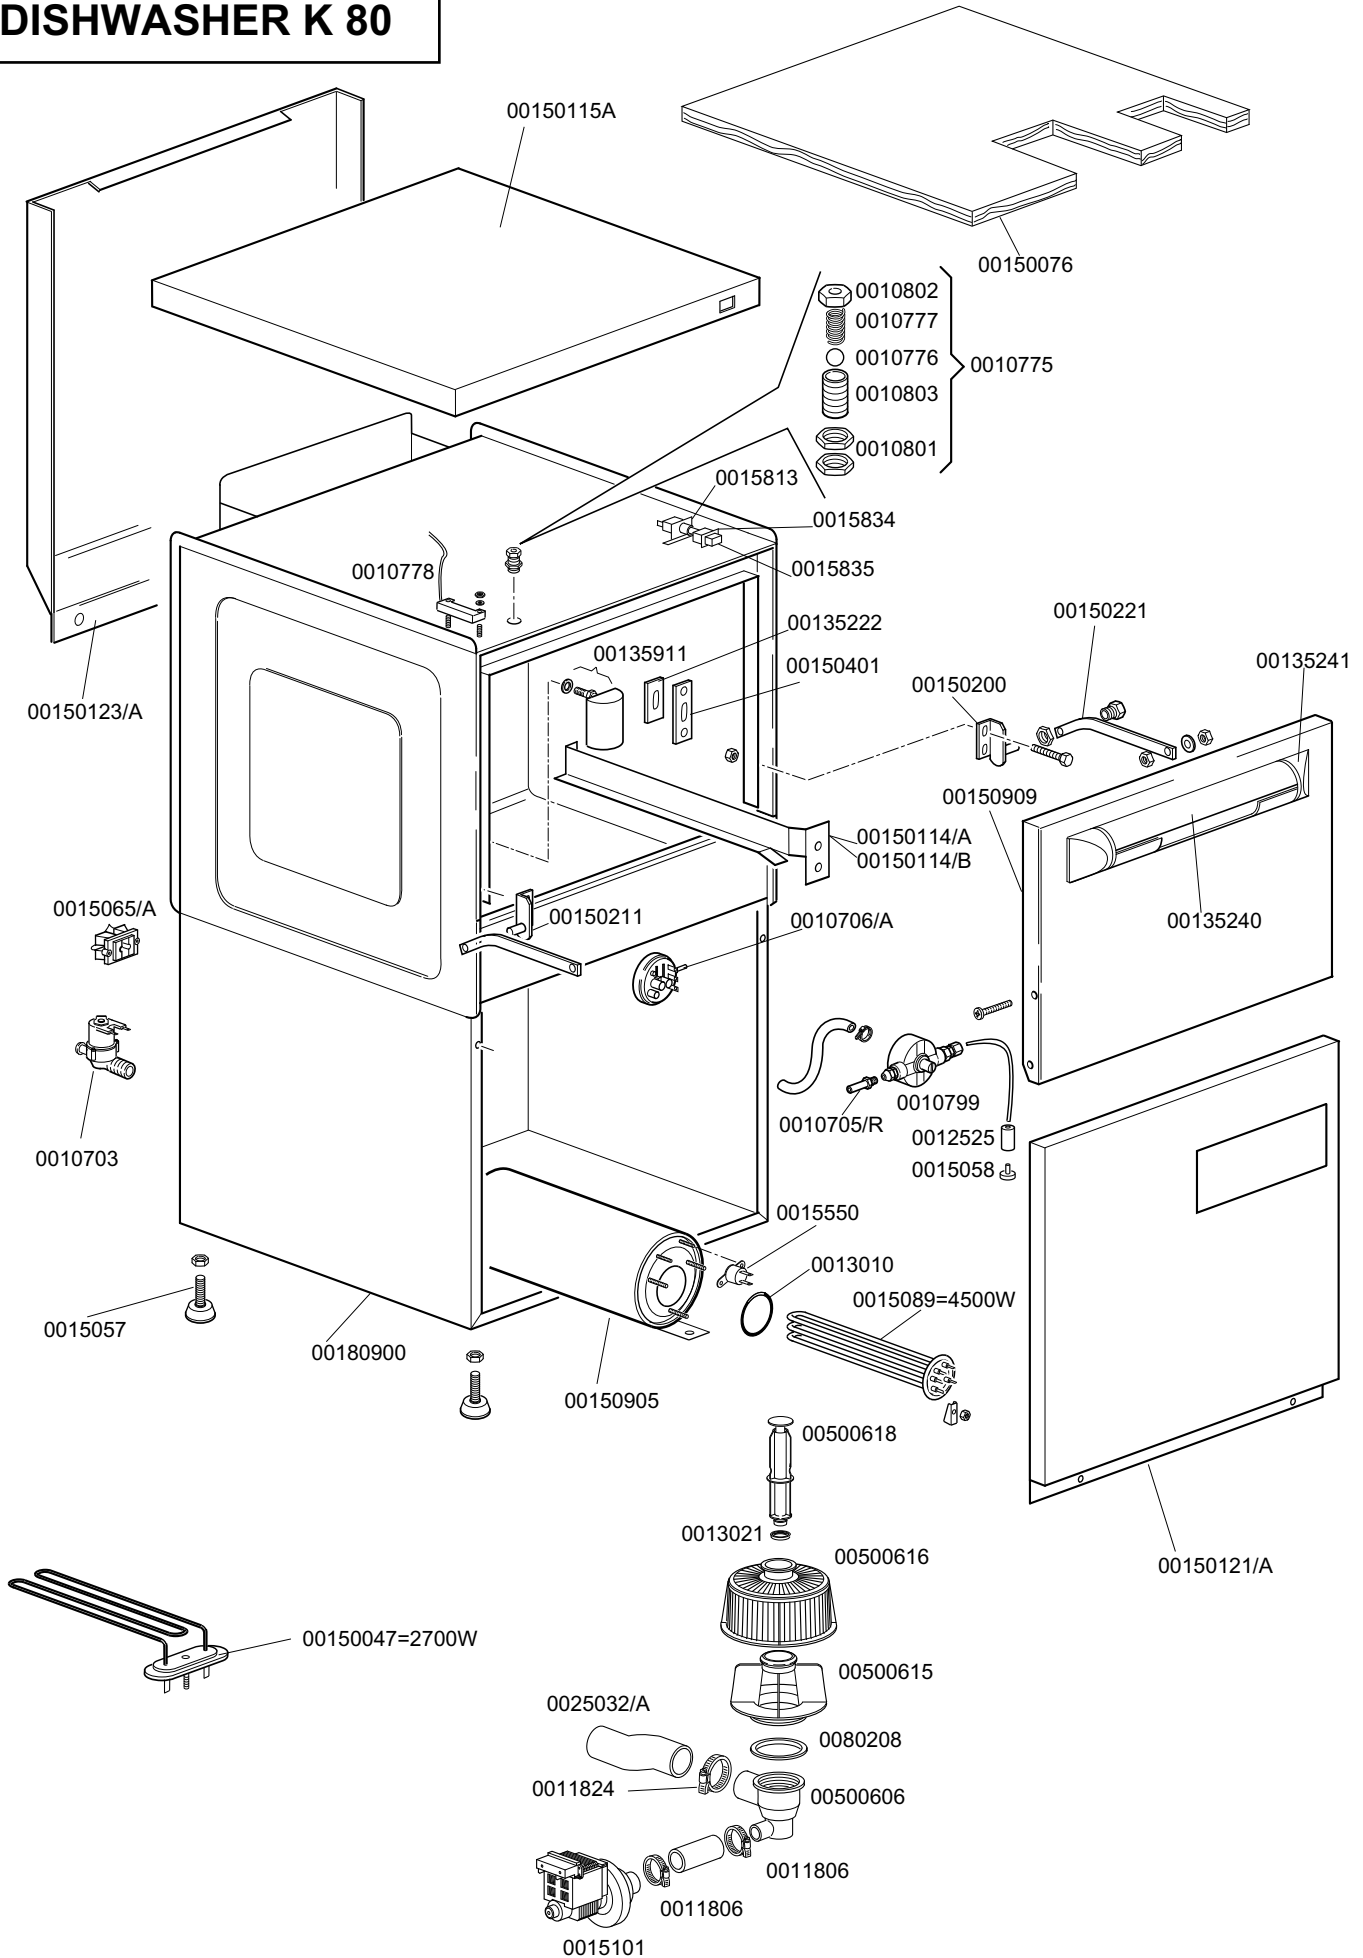

**KROMO**

**TABLE  
KI4440**

**REV  
00**

**DISHWASHER K 80**

**KROMO**

**TABLE  
KI4450**

**REV  
00**

**DISHWASHER K 80**

<b>KROMO</b>	<b>TABLE</b>	<b>REV</b>
	<b>KI4460</b>	<b>00</b>
<b>DISHWASHER K 50-80</b>		

<b>KROMO</b>	<b>TABLE</b>	<b>REV</b>
	<b>KI4461</b>	<b>00</b>
<b>DISHWASHER K 45-50-80</b>		

REGENERATION / DRAIN PUMP VERSION