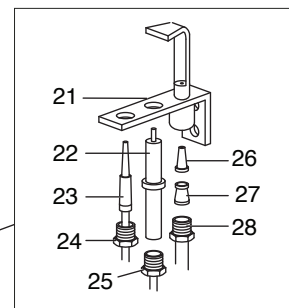

## Listino componenti per pagina 1

1	186105	GRIGLIA CAMINO GRILLE POUR CHEMINÉE KAMINROST CHIMNEY GRILL	
2	RIC0004899	CASSETTO OLIO COMPLETO TIROIR POUR L'HUILE COMPLET KOMPLETTE OELSCHIEBER OIL DRAWER COMPLETE	
3	187559	PIANO COTTURA LISCIO PLAN DE CUISSON LISSE GLATTBRATTPLATTE SMOOTH PLATE	
4	187563	PIANO COTTURA LISCIO RIGATO PLAN DE CUISSON LISSE RAINURE' GLATT/ GERILLTESBRATTPLATTE SMOOTH RIBBED PLATE	
7	187046	PIEDE PIED FUSS FOOT	
8	186715  <i><u>Recommended spare parts</u></i>	ANELLO MANOPOLA TERMOSTATO RING THERMOSTAT KLEBERING KNEBEL THERMOSTAT THERMOSTAT RING	
9	168573  <i><u>Recommended spare parts</u></i>	CORPO MANOPOLA TERMOSTATO POIGNEE THERMOSTAT THERMOSTAT-KNOPFKOERPER THERMOSTAT KNOB	
10	187941	PIANO COTTURA LISCIO RIGATO CROMATO PLAN DE CUISSON LISSE RAINURE' CHROMEE GLATT/ GERILLTESBRATTPLATTE VERCHROMT SMOOTH RIBBED CHROMED PLATE	