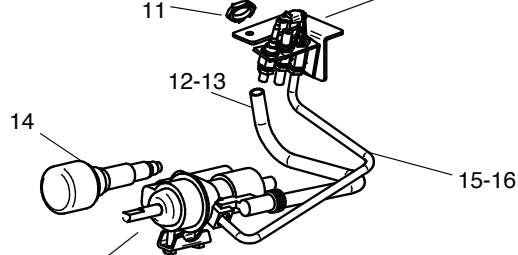

## Listino componenti per pagina 1

1	186105	GRIGLIA CAMINO GRILLE POUR CHEMINÉE KAMINROST CHIMNEY GRILL	
2	RIC0004899	CASSETTO OLIO COMPLETO TIROIR POUR L'HUILE COMPLET KOMPLETTE OELSCHIEBER OIL DRAWER COMPLETE	
3	187559	PIANO COTTURA LISCIO PLAN DE CUISSON LISSE GLATTBRATTPLATTE SMOOTH PLATE	
4	187563	PIANO COTTURA LISCIO RIGATO PLAN DE CUISSON LISSE RAINURE' GLATT/ GERILLTESBRATTPLATTE SMOOTH RIBBED PLATE	
7	187046	PIEDE PIED FUSS FOOT	
8	186715  <i><u>Recommended spare parts</u></i>	ANELLO MANOPOLA TERMOSTATO RING THERMOSTAT KLEBERING KNEBEL THERMOSTAT THERMOSTAT RING	
9	168573  <i><u>Recommended spare parts</u></i>	CORPO MANOPOLA TERMOSTATO POIGNEE THERMOSTAT THERMOSTAT-KNOPFKOERPER THERMOSTAT KNOB	
10	187941	PIANO COTTURA LISCIO RIGATO CROMATO PLAN DE CUISSON LISSE RAINURE' CHROMEE GLATT/ GERILLTESBRATTPLATTE VERCHROMT SMOOTH RIBBED CHROMED PLATE	