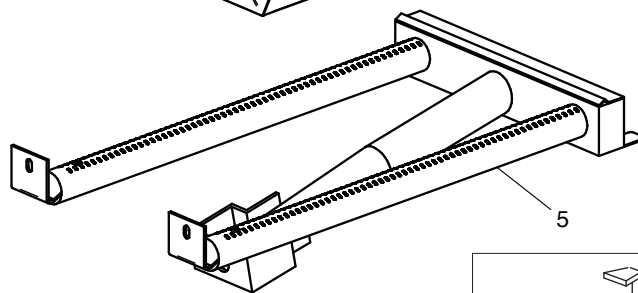

## Listino componenti per pagina 1

1	186105	GRIGLIA CAMINO GRILLE POUR CHEMINÉE KAMINROST CHIMNEY GRILL	
2	RIC0004899	CASSETTO OLIO COMPLETO TIROIR POUR L'HUILE COMPLET KOMPLETTE OELSCHIEBER OIL DRAWER COMPLETE	
3	187559	PIANO COTTURA LISCIO PLAN DE CUISSON LISSE GLATTBRATTPLATTE SMOOTH PLATE	
4	187563	PIANO COTTURA LISCIO RIGATO PLAN DE CUISSON LISSE RAINURE' GLATT/ GERILLTESBRATTPLATTE SMOOTH RIBBED PLATE	
7	187046	PIEDE PIED FUSS FOOT	
8	186715  <i><u>Recommended spare parts</u></i>	ANELLO MANOPOLA TERMOSTATO RING THERMOSTAT KLEBERING KNEBEL THERMOSTAT THERMOSTAT RING	
9	168573  <i><u>Recommended spare parts</u></i>	CORPO MANOPOLA TERMOSTATO POIGNEE THERMOSTAT THERMOSTAT-KNOPFKOERPER THERMOSTAT KNOB	
10	187941	PIANO COTTURA LISCIO RIGATO CROMATO PLAN DE CUISSON LISSE RAINURE' CHROMEE GLATT/ GERILLTESBRATTPLATTE VERCHROMT SMOOTH RIBBED CHROMED PLATE	