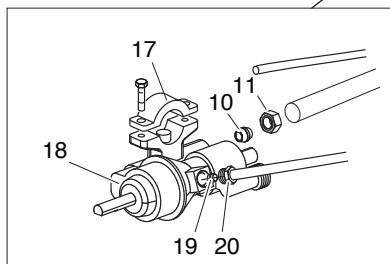

## Listino componenti per pagina 1

1	186105	GRIGLIA CAMINO GRILLE POUR CHEMINÉE KAMINROST CHIMNEY GRILL	
2	RIC0004899	CASSETTO OLIO COMPLETO TIROIR POUR L'HUILE COMPLET KOMPLETTE OELSCHIEBER OIL DRAWER COMPLETE	
3	187559	PIANO COTTURA LISCIO PLAN DE CUISSON LISSE GLATTBRATTPLATTE SMOOTH PLATE	
4	187563	PIANO COTTURA LISCIO RIGATO PLAN DE CUISSON LISSE RAINURE' GLATT/ GERILLTESBRATTPLATTE SMOOTH RIBBED PLATE	
7	187046	PIEDE PIED FUSS FOOT	
8	186715  <i><u>Recommended spare parts</u></i>	ANELLO MANOPOLA TERMOSTATO RING THERMOSTAT KLEBERING KNEBEL THERMOSTAT THERMOSTAT RING	
9	168573  <i><u>Recommended spare parts</u></i>	CORPO MANOPOLA TERMOSTATO POIGNEE THERMOSTAT THERMOSTAT-KNOPFKOERPER THERMOSTAT KNOB	
10	187941	PIANO COTTURA LISCIO RIGATO CROMATO PLAN DE CUISSON LISSE RAINURE' CHROMEE GLATT/ GERILLTESBRATTPLATTE VERCHROMT SMOOTH RIBBED CHROMED PLATE	