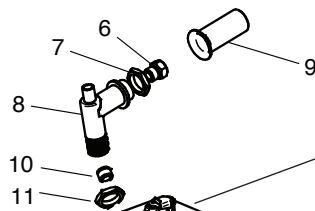

## Listino componenti per pagina 1

1	186105	GRIGLIA CAMINO GRILLE POUR CHEMINÉE KAMINROST CHIMNEY GRILL	
2	RIC0004899	CASSETTO OLIO COMPLETO TIROIR POUR L'HUILE COMPLET KOMPLETTE OELSCHIEBER OIL DRAWER COMPLETE	
3	187559	PIANO COTTURA LISCIO PLAN DE CUISSON LISSE GLATTBRATTPLATTE SMOOTH PLATE	
4	187563	PIANO COTTURA LISCIO RIGATO PLAN DE CUISSON LISSE RAINURE' GLATT/ GERILLTESBRATTPLATTE SMOOTH RIBBED PLATE	
7	187046	PIEDE PIED FUSS FOOT	
8	186715  <i><u>Recommended spare parts</u></i>	ANELLO MANOPOLA TERMOSTATO RING THERMOSTAT KLEBERING KNEBEL THERMOSTAT THERMOSTAT RING	
9	168573  <i><u>Recommended spare parts</u></i>	CORPO MANOPOLA TERMOSTATO POIGNEE THERMOSTAT THERMOSTAT-KNOPFKOERPER THERMOSTAT KNOB	
10	187941	PIANO COTTURA LISCIO RIGATO CROMATO PLAN DE CUISSON LISSE RAINURE' CHROMEE GLATT/ GERILLTESBRATTPLATTE VERCHROMT SMOOTH RIBBED CHROMED PLATE	