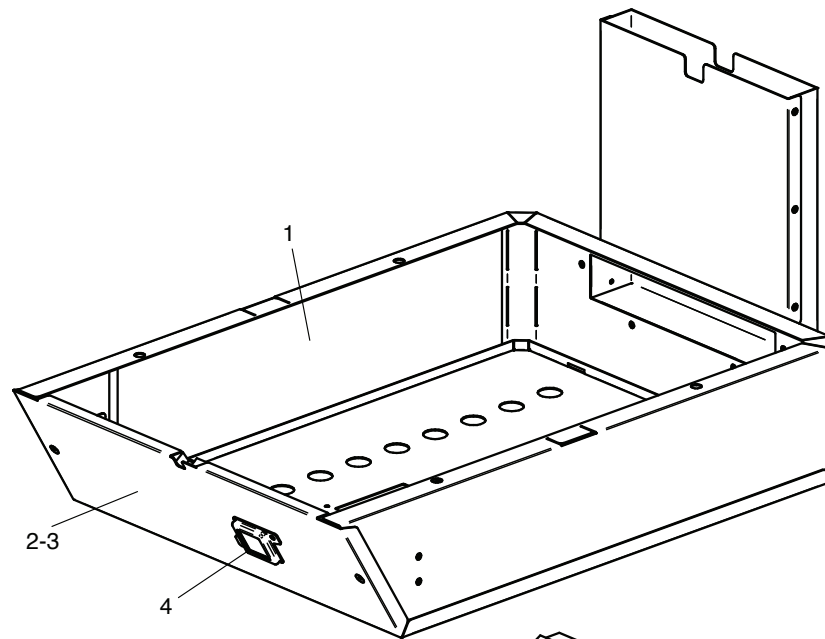

## Listino componenti per pagina 1

1	186105	GRIGLIA CAMINO GRILLE POUR CHEMINÉE KAMINROST CHIMNEY GRILL	
2	RIC0004899	CASSETTO OLIO COMPLETO TIROIR POUR L'HUILE COMPLET KOMPLETTE OELSCHIEBER OIL DRAWER COMPLETE	
3	187559	PIANO COTTURA LISCIO PLAN DE CUISSON LISSE GLATTBRATTPLATTE SMOOTH PLATE	
4	187563	PIANO COTTURA LISCIO RIGATO PLAN DE CUISSON LISSE RAINURE' GLATT/ GERILLTESBRATTPLATTE SMOOTH RIBBED PLATE	
7	187046	PIEDE PIED FUSS FOOT	
8	186715  <i><u>Recommended spare parts</u></i>	ANELLO MANOPOLA TERMOSTATO RING THERMOSTAT KLEBERING KNEBEL THERMOSTAT THERMOSTAT RING	
9	168573  <i><u>Recommended spare parts</u></i>	CORPO MANOPOLA TERMOSTATO POIGNEE THERMOSTAT THERMOSTAT-KNOPFKOERPER THERMOSTAT KNOB	
10	187941	PIANO COTTURA LISCIO RIGATO CROMATO PLAN DE CUISSON LISSE RAINURE' CHROMEE GLATT/ GERILLTESBRATTPLATTE VERCHROMT SMOOTH RIBBED CHROMED PLATE	