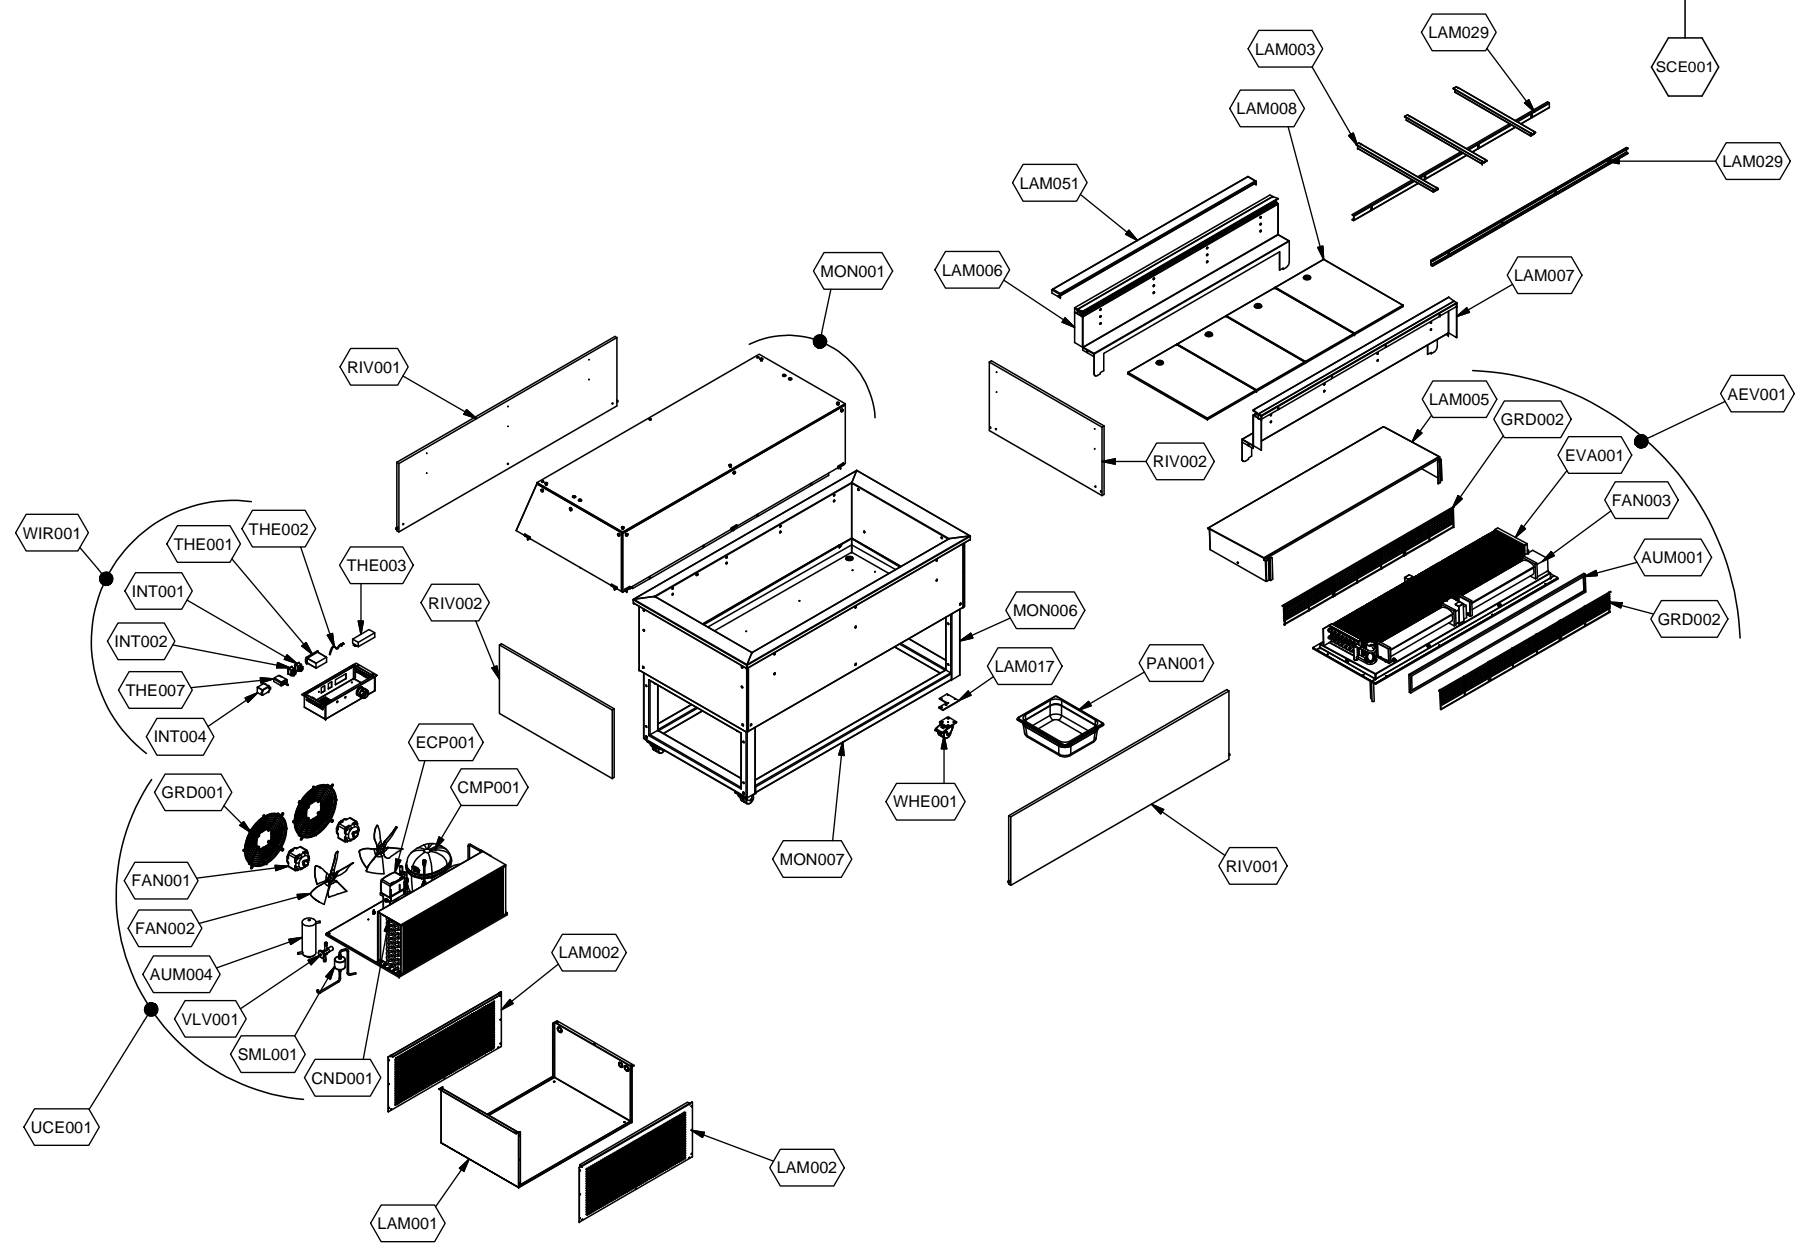

## Kühlung Bedienungs-Kühlvitrine

Artikel-Nr.

651183 (9BESS3FIFCA17 / SER-BLUE VISION 3C)

---

### Explosionszeichnung / Ersatzteile

---

Bitte bei Ersatzteilbestellung immer Artikelnummer und Seriennummer mit angeben!

	PARAM.	OPTIONAL
⚡		
	⬇	⬇

Cod. ESP093

Denominazione: ESSENCE BLUE VISION 2-3-4/1

Data: 18/04/14