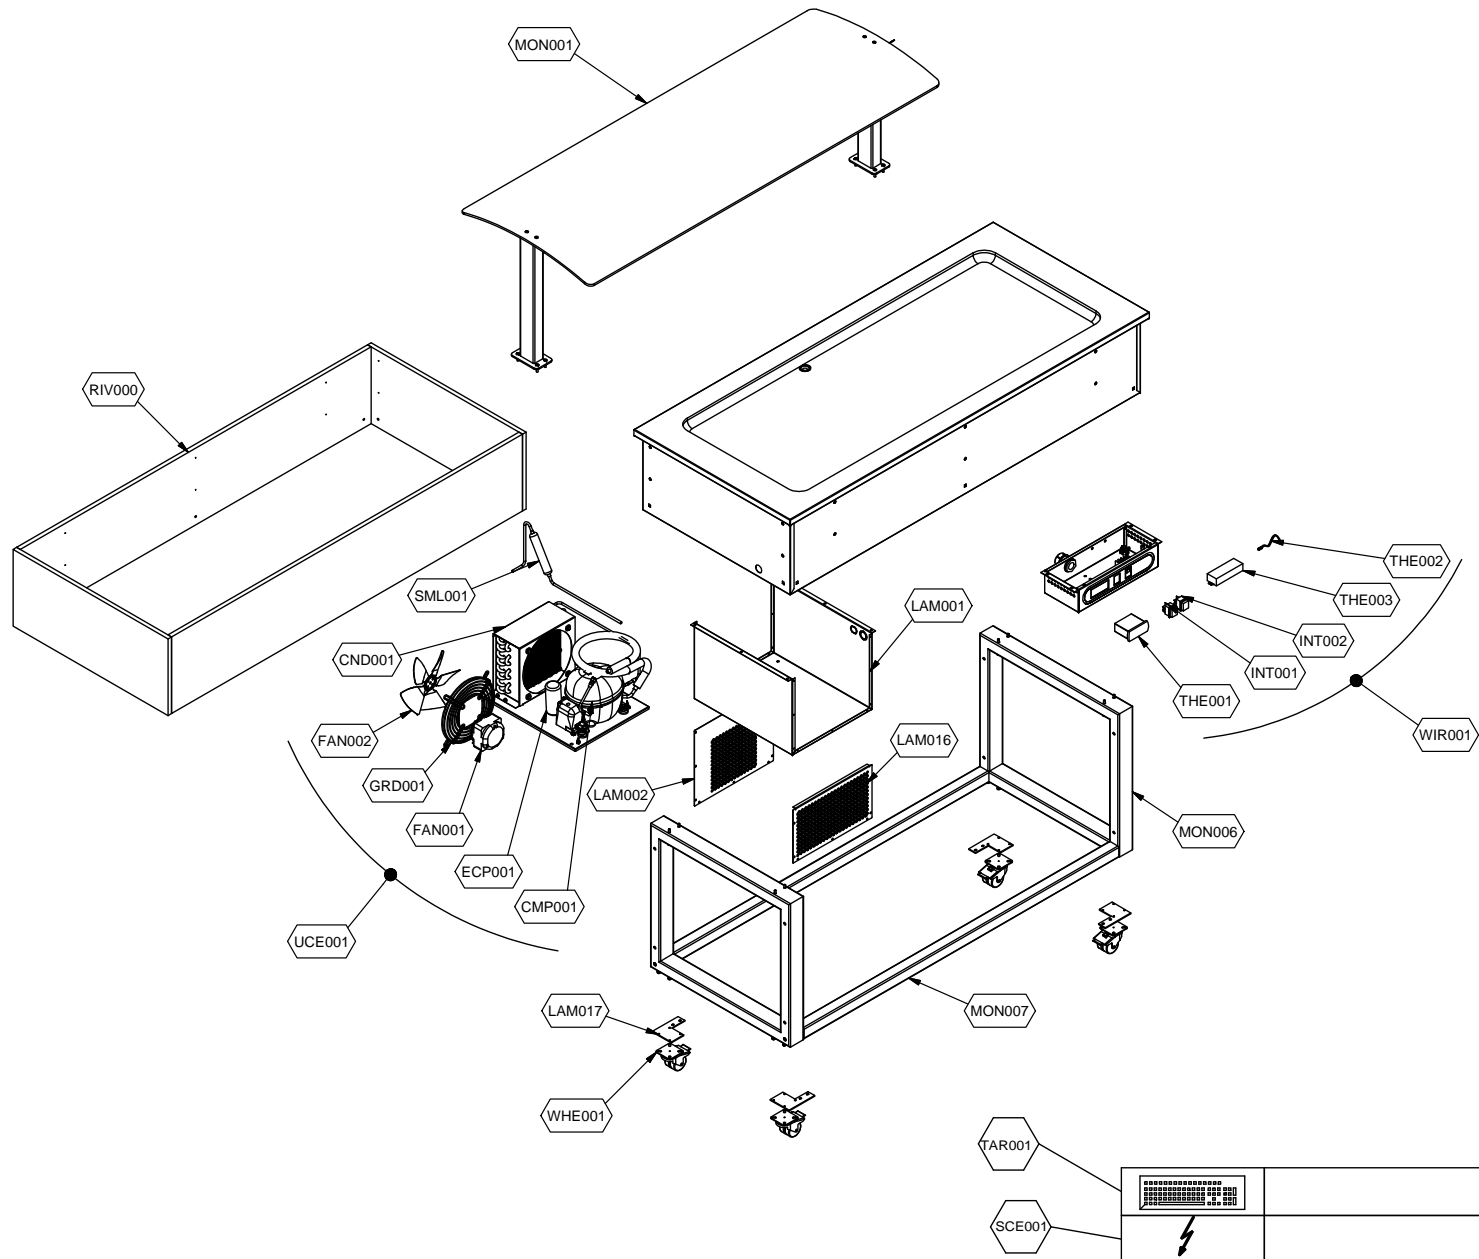

## Kühlung Büffet-Insel

Artikel-Nr. 651018 (9BESS4FIFWA02 / ES-LIME 4W)

---

### Explosionszeichnung / Ersatzteile

---

Bitte bei Ersatzteilbestellung immer Artikelnummer und Seriennummer mit angeben!

Pos.	Codice	Descrizione	Q.ta
000	9BESS4FIFW	TAVOLA RICAMBI 1	0
000	9BESS4FIFW	TAVOLA RICAMBI 2	0
000	9BESS4FIFW	TAVOLA RICAMBI 3	0
CMP001	74865722	COMPRESSORE	1
CND001	74837032	CONDENSATORE	1
ECP001	74867008	PARTI ELETTERICHE COMPRESSORE	1
FAN001	74848101	VENTILATORE	1
FAN002	74848156	PALA PER VENTILATORE	1
GLS001	72539094	VETRO SOVR.LIGHT	1
GRD001	74845144	GRIGLIA PROTEZIONE VENTILATORE	1
INT001	74742008	INTERRUTTORE PRINCIPALE	1
INT002	74742017	INTERRUTTORE LUCI	1
LAM001	72539510	LAMIERA SUPPORTO MOTORE	1
LAM002	72539512	GRIGLIA AEREAZIONE MOTORE	1
LAM004	72539084	LAMIERA COPERTURA LAMPADA LED	1
LAM016	72539514	GRIGLIA PROTEZIONE MOTORE	1
LAM017	72539674	LAMIERE FISSAGGIO	1
LMP001	72539044	LAMPADA A LED	1
MON001	73669604	SOVRASTRUTTURA	1
MON002	72539070	MONTANTE SOVRASTRUTTURA	1
MON006	72539680	TELAIO SOSTEGNO LATERALE	1
MON007	72539694	TRAVERSO TELAIIO GAMBE	1
RIV001	72546356	FIANCO SUPERIORE	1
RIV002	72546306	SPALLA SUPERIORE	1
SCE001	SC850	SCHEMA ELETTRICO	1
SML001	73670236	FILTRO DISIDRATATORE	1
TAR001	RIF.TAR.B06	SERVIZIO PROGRAMMAZIONE	1
THE001	74700881	CENTRALINA	1
THE002	74700916	SONDA	1
THE003	74700892	ALIMENTATORE PER LED	1
UCE001	74861322	UNITÀ CONDENSATRICE COMPLETA	1
WHE001	74708007	SUPPORTO	1
WIR001	73669900	QUADRO ELETTRICO	1