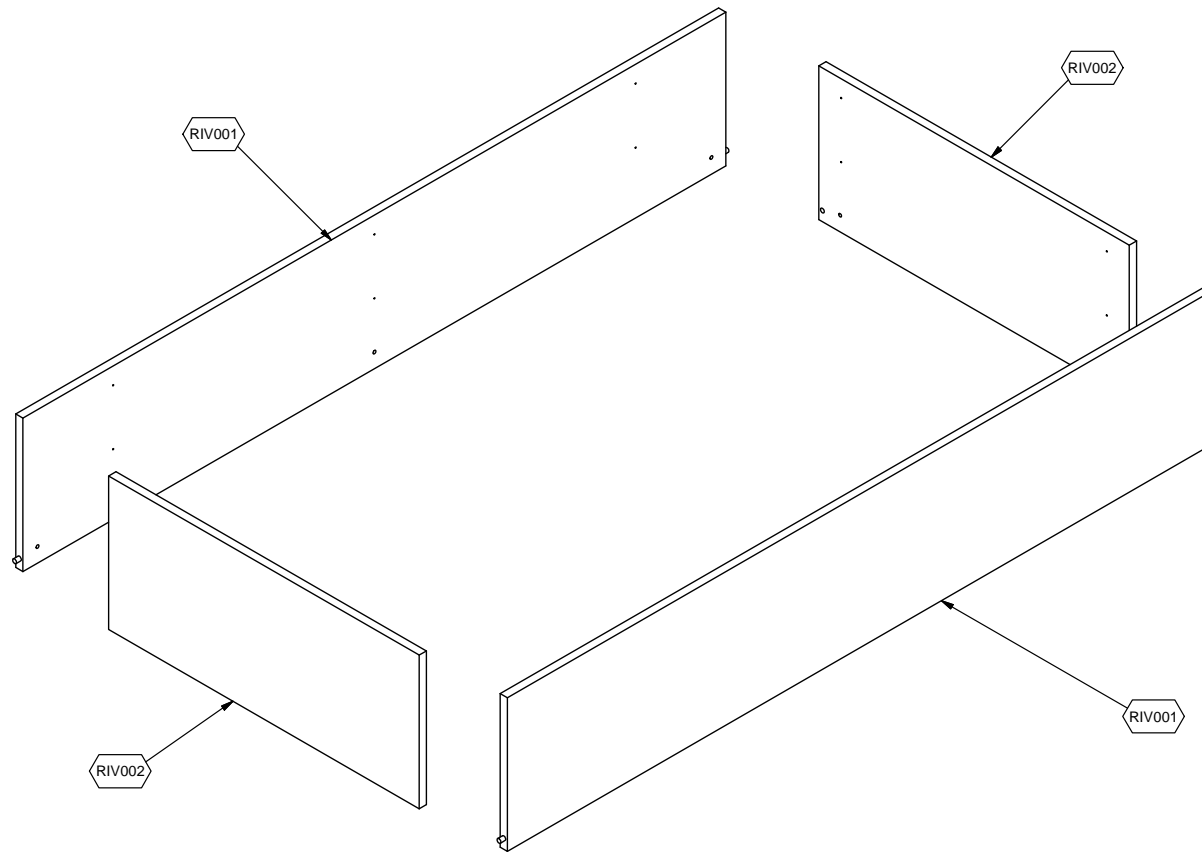

## Kühlung Büffet-Insel

Artikel-Nr. 651018 (9BESS4FIFWA02 / ES-LIME 4W)

---

### Explosionszeichnung / Ersatzteile

---

Bitte bei Ersatzteilbestellung immer Artikelnummer und Seriennummer mit angeben!

Pos.	Codice	Descrizione	Q.ta
000	9BESS4FIFW	TAVOLA RICAMBI 1	0
000	9BESS4FIFW	TAVOLA RICAMBI 2	0
000	9BESS4FIFW	TAVOLA RICAMBI 3	0
CMP001	74865722	COMPRESSORE	1
CND001	74837032	CONDENSATORE	1
ECP001	74867008	PARTI ELETTERICHE COMPRESSORE	1
FAN001	74848101	VENTILATORE	1
FAN002	74848156	PALA PER VENTILATORE	1
GLS001	72539094	VETRO SOVR.LIGHT	1
GRD001	74845144	GRIGLIA PROTEZIONE VENTILATORE	1
INT001	74742008	INTERRUTTORE PRINCIPALE	1
INT002	74742017	INTERRUTTORE LUCI	1
LAM001	72539510	LAMIERA SUPPORTO MOTORE	1
LAM002	72539512	GRIGLIA AEREAZIONE MOTORE	1
LAM004	72539084	LAMIERA COPERTURA LAMPADA LED	1
LAM016	72539514	GRIGLIA PROTEZIONE MOTORE	1
LAM017	72539674	LAMIERE FISSAGGIO	1
LMP001	72539044	LAMPADA A LED	1
MON001	73669604	SOVRASTRUTTURA	1
MON002	72539070	MONTANTE SOVRASTRUTTURA	1
MON006	72539680	TELAIO SOSTEGNO LATERALE	1
MON007	72539694	TRAVERSO TELAIIO GAMBE	1
RIV001	72546356	FIANCO SUPERIORE	1
RIV002	72546306	SPALLA SUPERIORE	1
SCE001	SC850	SCHEMA ELETTRICO	1
SML001	73670236	FILTRO DISIDRATATORE	1
TAR001	RIF.TAR.B06	SERVIZIO PROGRAMMAZIONE	1
THE001	74700881	CENTRALINA	1
THE002	74700916	SONDA	1
THE003	74700892	ALIMENTATORE PER LED	1
UCE001	74861322	UNITÀ CONDENSATRICE COMPLETA	1
WHE001	74708007	SUPPORTO	1
WIR001	73669900	QUADRO ELETTRICO	1