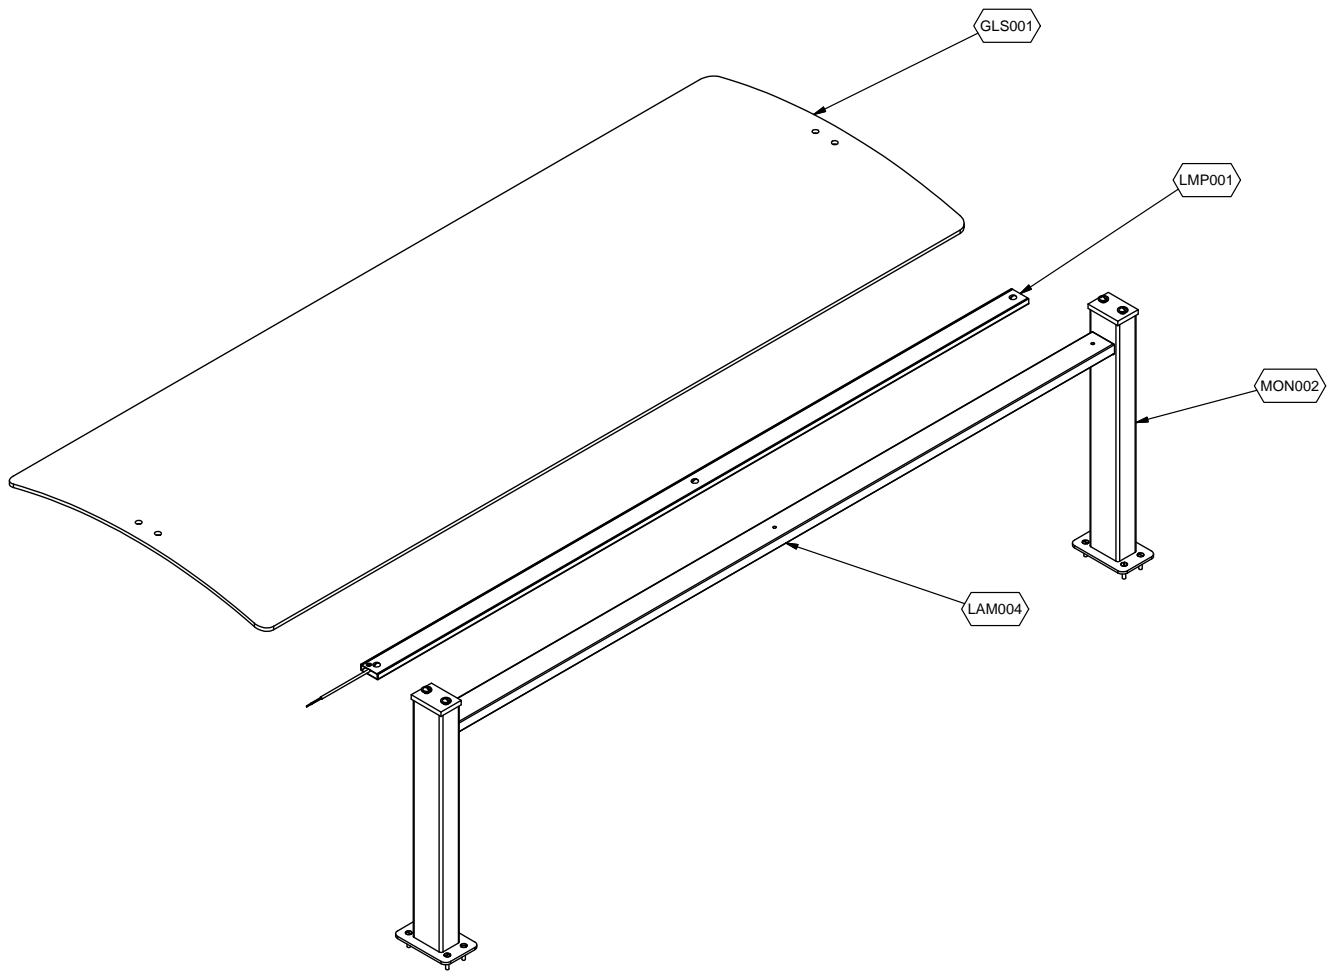

## Kühlung Büffet-Insel

Artikel-Nr. 651018 (9BESS4FIFWA02 / ES-LIME 4W)

---

### Explosionszeichnung / Ersatzteile

---

Bitte bei Ersatzteilbestellung immer Artikelnummer und Seriennummer mit angeben!

Pos.	Codice	Descrizione	Q.ta
000	9BESS4FIFW	TAVOLA RICAMBI 1	0
000	9BESS4FIFW	TAVOLA RICAMBI 2	0
000	9BESS4FIFW	TAVOLA RICAMBI 3	0
CMP001	74865722	COMPRESSORE	1
CND001	74837032	CONDENSATORE	1
ECP001	74867008	PARTI ELETTERICHE COMPRESSORE	1
FAN001	74848101	VENTILATORE	1
FAN002	74848156	PALA PER VENTILATORE	1
GLS001	72539094	VETRO SOVR.LIGHT	1
GRD001	74845144	GRIGLIA PROTEZIONE VENTILATORE	1
INT001	74742008	INTERRUTTORE PRINCIPALE	1
INT002	74742017	INTERRUTTORE LUCI	1
LAM001	72539510	LAMIERA SUPPORTO MOTORE	1
LAM002	72539512	GRIGLIA AEREAZIONE MOTORE	1
LAM004	72539084	LAMIERA COPERTURA LAMPADA LED	1
LAM016	72539514	GRIGLIA PROTEZIONE MOTORE	1
LAM017	72539674	LAMIERE FISSAGGIO	1
LMP001	72539044	LAMPADA A LED	1
MON001	73669604	SOVRASTRUTTURA	1
MON002	72539070	MONTANTE SOVRASTRUTTURA	1
MON006	72539680	TELAIO SOSTEGNO LATERALE	1
MON007	72539694	TRAVERSO TELAIIO GAMBE	1
RIV001	72546356	FIANCO SUPERIORE	1
RIV002	72546306	SPALLA SUPERIORE	1
SCE001	SC850	SCHEMA ELETTRICO	1
SML001	73670236	FILTRO DISIDRATATORE	1
TAR001	RIF.TAR.B06	SERVIZIO PROGRAMMAZIONE	1
THE001	74700881	CENTRALINA	1
THE002	74700916	SONDA	1
THE003	74700892	ALIMENTATORE PER LED	1
UCE001	74861322	UNITÀ CONDENSATRICE COMPLETA	1
WHE001	74708007	SUPPORTO	1
WIR001	73669900	QUADRO ELETTRICO	1