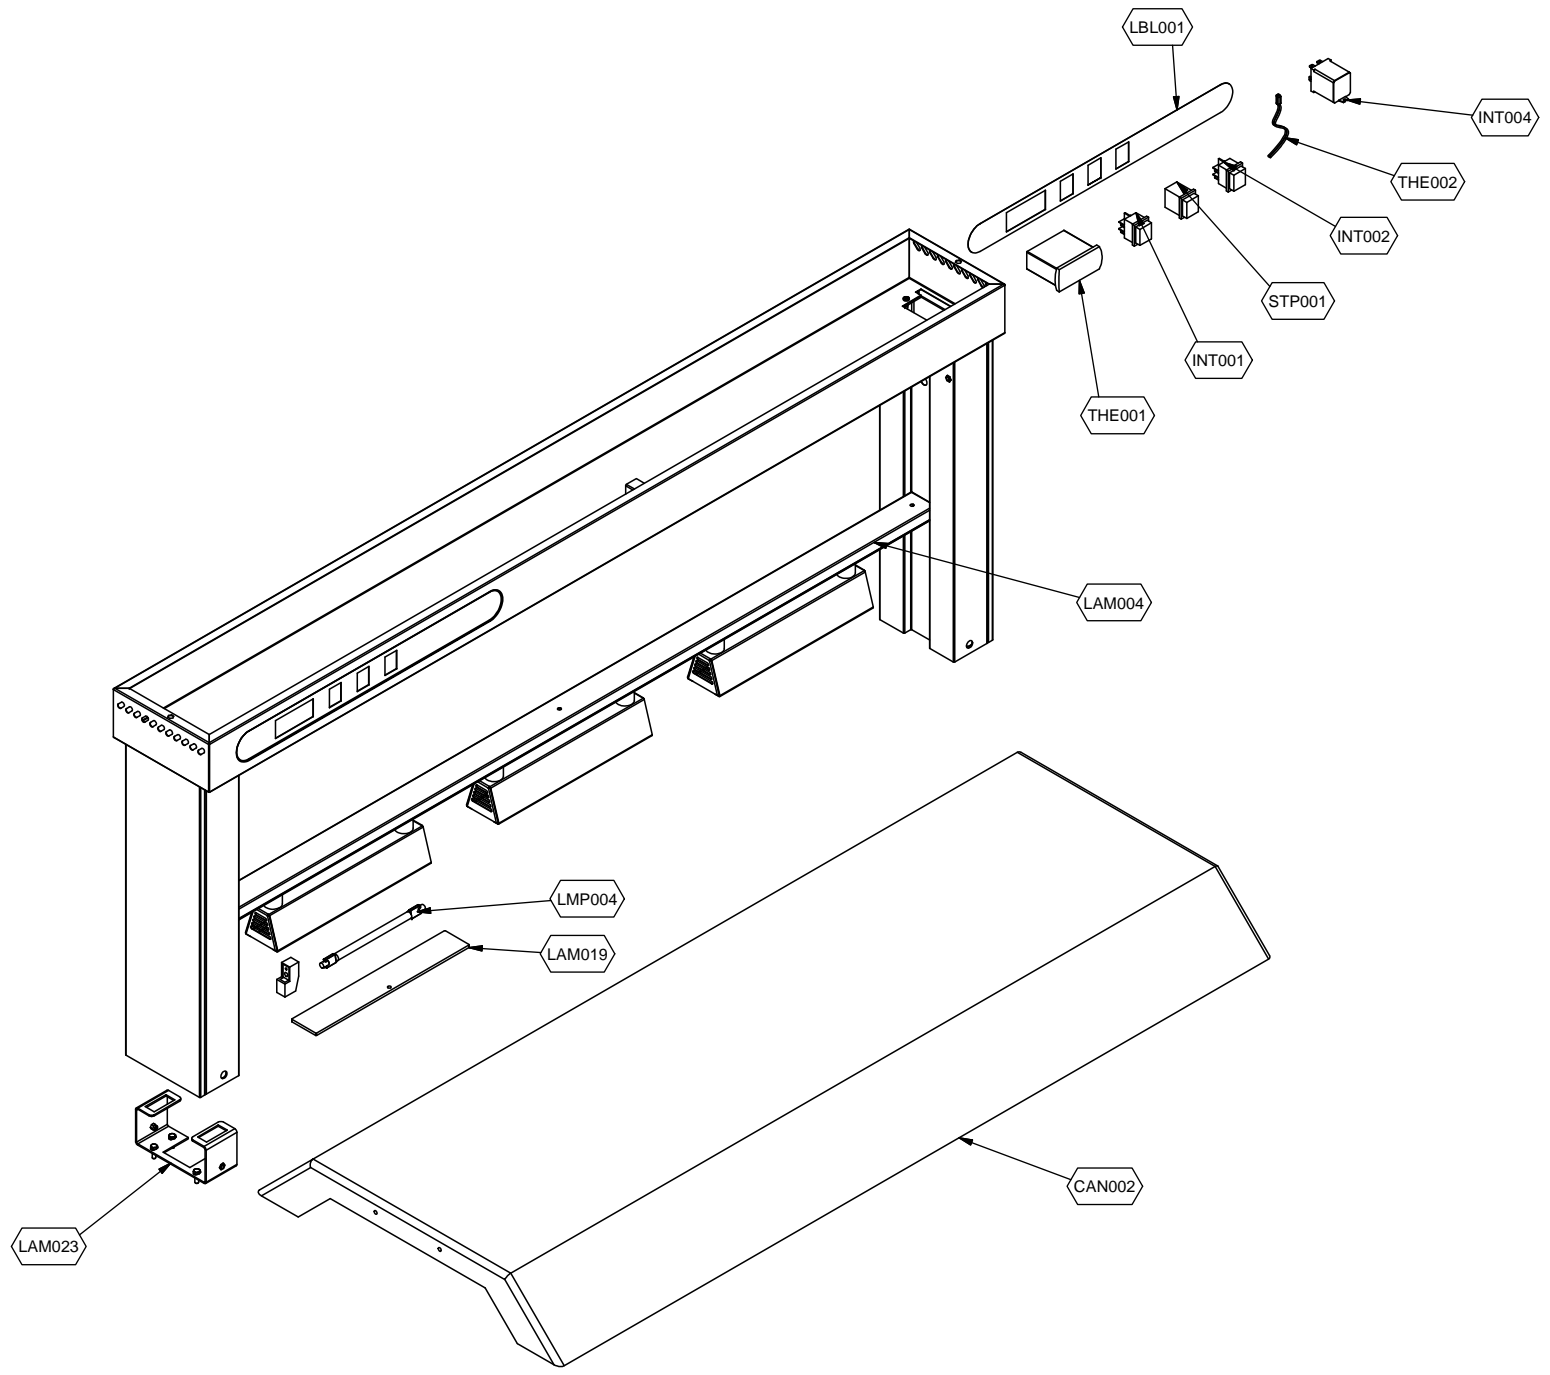

cookmax+

start!

Kühlung Büfett-Insel Ceran-Platte beheizt, Vollverkleidung

Artikel-Nr.
90651276 (9BTIS4CEMCA02 / TR-BROWN 4C)

Explosionszeichnung / Ersatzteile

Bitte bei Ersatzteilbestellung immer Artikelnummer und Seriennummer mit angeben!

Exploded View

Validity: 08/04/2016

9BTIS4CEMCA02	TRADITION 4 PIANO RISC.VT L.CHERRY
ESP085-01	TRADITION BROWN

Ref. Drawing	Code	Description
CAN002	72539374	CAPPOTTINA PLEXIGLASS HOT DROP-IN 4-1
GLS010	74776684	CR.VETROC.PIASTRA BROWN 4/1 DROP-IN
INT001	74742008	INT.NERO ON-OFF 16A SH JS-608FA-O-B-6
INT002	74742017	INTERR.ARANC.LAMP 16A B418C1H1X0000 MOLV
INT004	75956088	RELE FINDER 30A 65-31 230V 50-60HZ
INT018	74741636	PORTALAMPADE R7S CAVO IN SILIC. L=250MM
LAM004	72539084	LAM.PLAFONIER.SOVRASTR.LIGHT 4-1 DROP-IN
LAM017	72539674	LAM.UNIONE GAMBA+TRAVERSO DROP-IN
LAM019	74770972	CR.PROTEZ.LAMPADA HOT DROP-IN
LAM023	72539306	STAF.FISSAG.MON.VERT.SOV.MOB.SQUARE 8-1
LMP004	74751011	LAMP.HALOTHERM ITT 200/235-0170 R7S 200W
MON001	73669734	ASS.SOVRAS.TRADITION HOT DRY DROP-IN 4-1
MON006	72539680	TELAIO GAMBA DROP-IN
MON007	72539694	TRAVERSO TELAIIO GAMBA 4/1 DROP-IN
RIV001	72546354	FIANCO SUP.CILIEGIO DROP-IN 4/1
RIV002	72546304	SPALLA SUP.CILIEGIO DROP-IN
RIV003	72546574	TOP SOVR.MOBILE LED CILIEGIO DROP-IN 4-1
RIV005	72546314	SPALLA INF.EST.CILIEGIO DROP-IN
RIV006	72546324	SPALLA INF.INT.CILIEGIO DROP-IN
RIV007	72546404	RIPIANO INF.CILIEGIO DROP-IN 4/1
RST001	70259094	RES.ADES.SIL.290*470 285W+TERM.DROP-IN
SCE001	SC862	SCHEMA ELE. BUFFET TRADITION CALDO
STP001	74742020	TAPPO NERO 82F999200E SIGNALUX
TAR001	RIF.TAR.B03	PARAMETRI DROPIN & BUFFET BROWN
THE001	74700897	CENTRALINA EASY CAREL 130°C PJEZS2P000
THE002	74700899	SONDA NTC 50K HT 130°C NTC030HT00
WHE001	74708011	RUOTA GEMELLATA DIAM. 50MM POLIAMMIDE