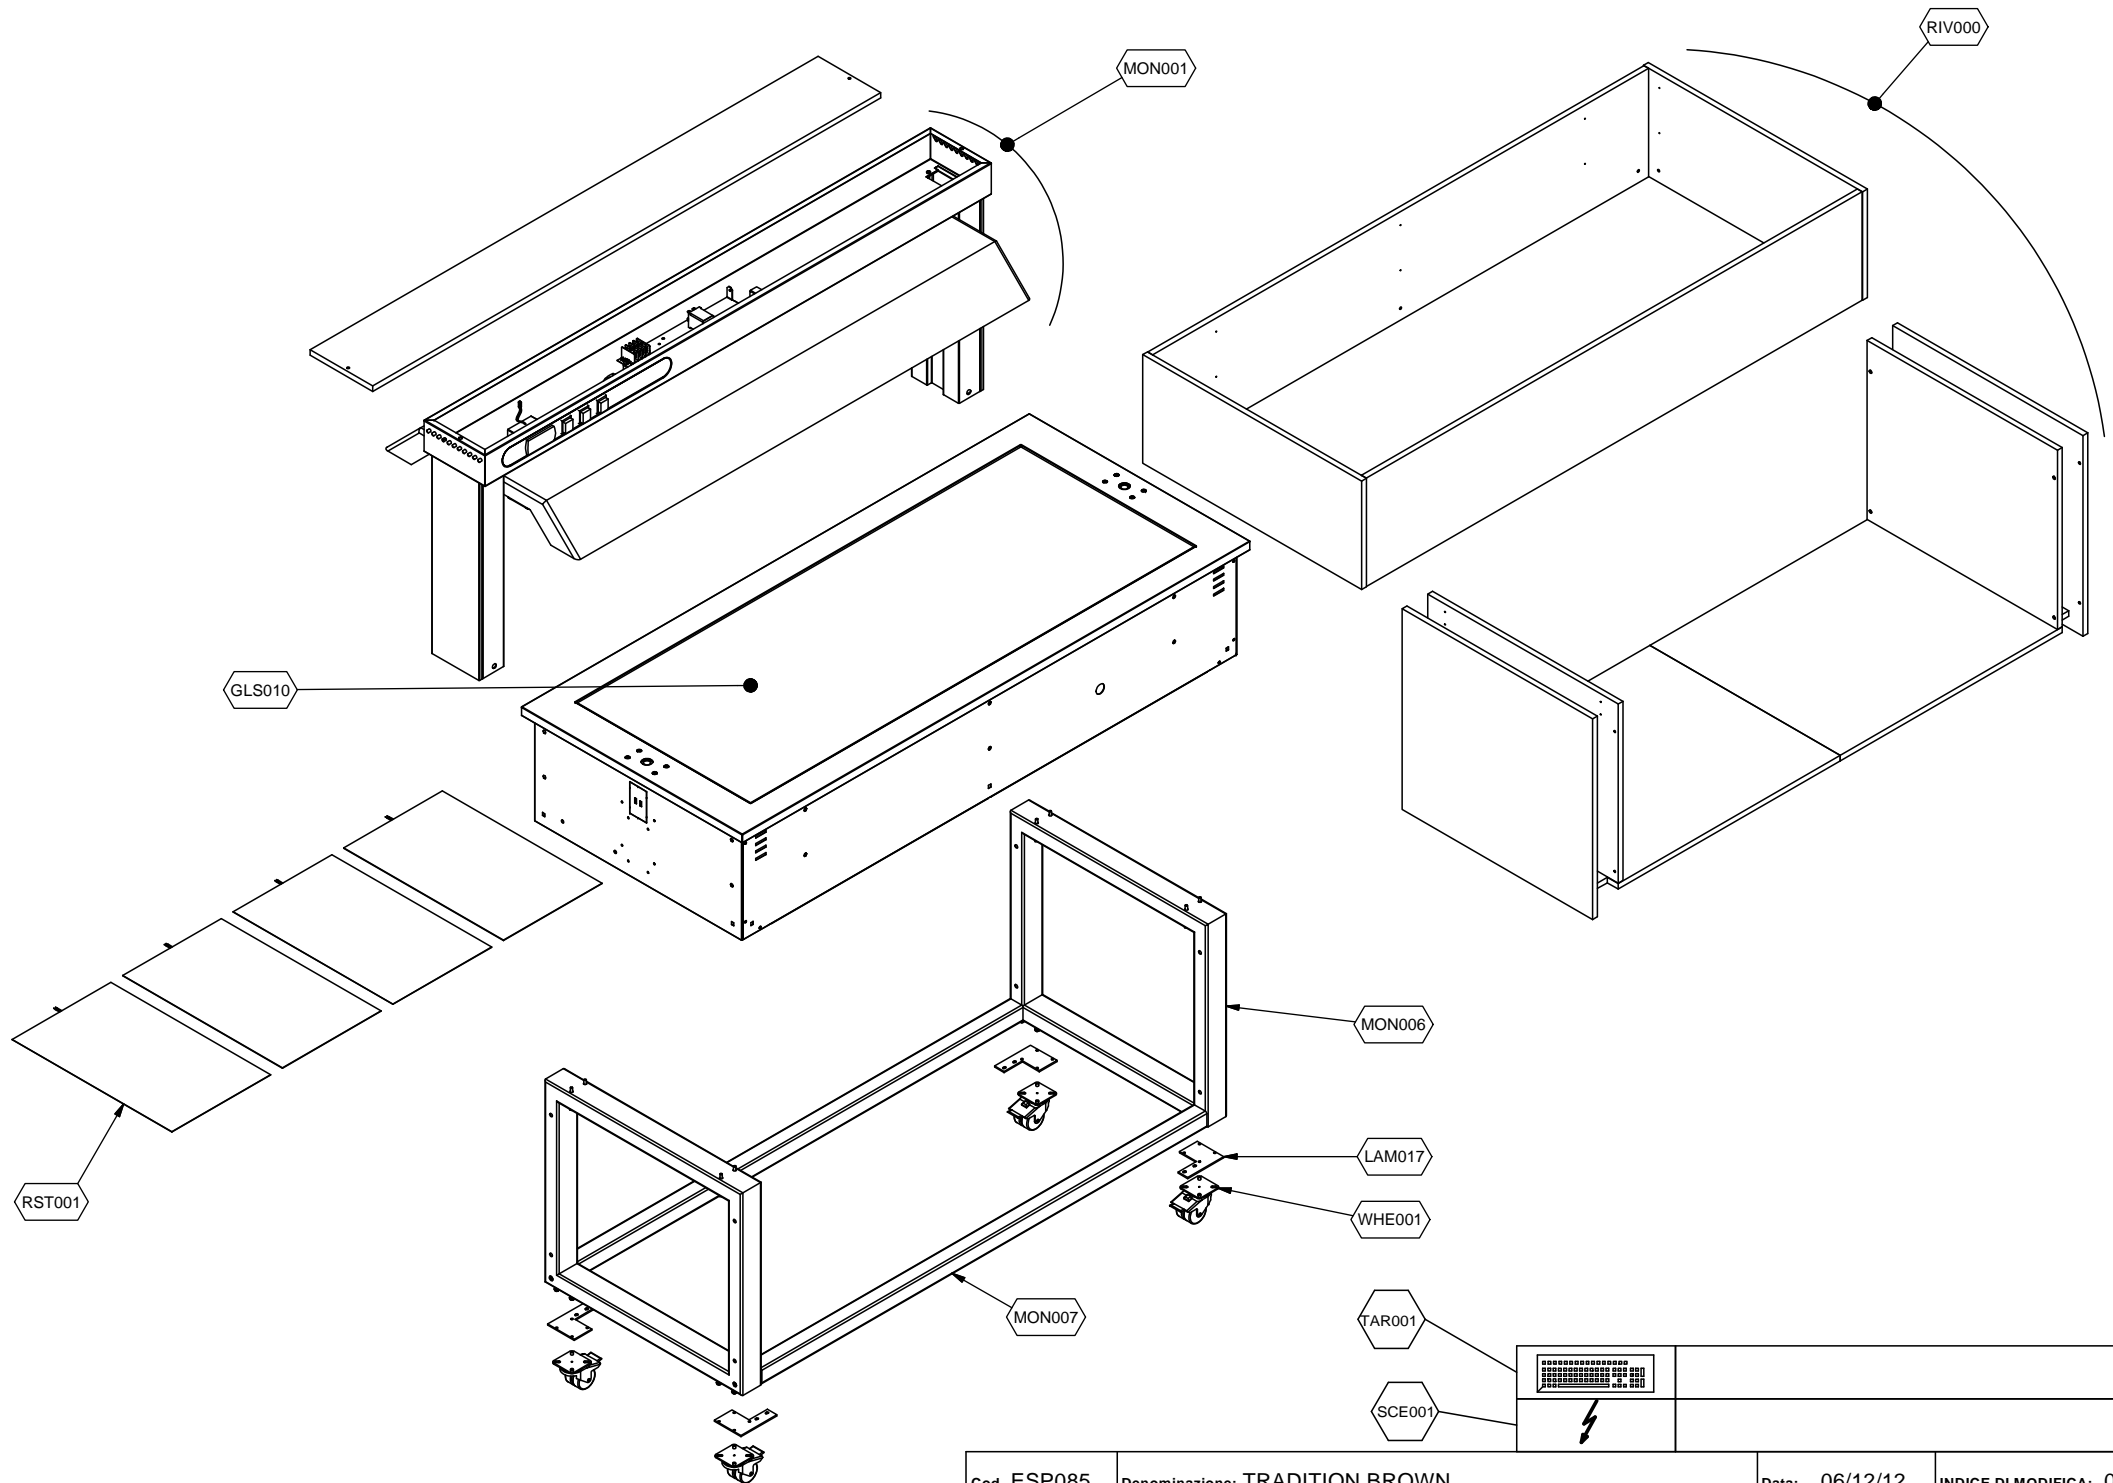

cookmax+

start!

Kühlung Büfett-Insel Ceran-Platte beheizt, Vollverkleidung

Artikel-Nr.
90651276 (9BTIS4CEMCA02 / TR-BROWN 4C)

Explosionszeichnung / Ersatzteile

Bitte bei Ersatzteilbestellung immer Artikelnummer und Seriennummer mit angeben!

Exploded View

Validity: 08/04/2016

9BTIS4CEMCA02	TRADITION 4 PIANO RISC.VT L.CHERRY
ESP085-01	TRADITION BROWN

Ref. Drawing	Code	Description
CAN002	72539374	CAPPOTTINA PLEXIGLASS HOT DROP-IN 4-1
GLS010	74776684	CR.VETROC.PIASTRA BROWN 4/1 DROP-IN
INT001	74742008	INT.NERO ON-OFF 16A SH JS-608FA-O-B-6
INT002	74742017	INTERR.ARANC.LAMP 16A B418C1H1X0000 MOLV
INT004	75956088	RELE FINDER 30A 65-31 230V 50-60HZ
INT018	74741636	PORTALAMPADE R7S CAVO IN SILIC. L=250MM
LAM004	72539084	LAM.PLAFONIER.SOVRASTR.LIGHT 4-1 DROP-IN
LAM017	72539674	LAM.UNIONE GAMBA+TRAVERSO DROP-IN
LAM019	74770972	CR.PROTEZ.LAMPADA HOT DROP-IN
LAM023	72539306	STAF.FISSAG.MON.VERT.SOV.MOB.SQUARE 8-1
LMP004	74751011	LAMP.HALOTHERM ITT 200/235-0170 R7S 200W
MON001	73669734	ASS.SOVRAS.TRADITION HOT DRY DROP-IN 4-1
MON006	72539680	TELAIO GAMBA DROP-IN
MON007	72539694	TRAVERSO TELAIIO GAMBA 4/1 DROP-IN
RIV001	72546354	FIANCO SUP.CILIEGIO DROP-IN 4/1
RIV002	72546304	SPALLA SUP.CILIEGIO DROP-IN
RIV003	72546574	TOP SOVR.MOBILE LED CILIEGIO DROP-IN 4-1
RIV005	72546314	SPALLA INF.EST.CILIEGIO DROP-IN
RIV006	72546324	SPALLA INF.INT.CILIEGIO DROP-IN
RIV007	72546404	RIPIANO INF.CILIEGIO DROP-IN 4/1
RST001	70259094	RES.ADES.SIL.290*470 285W+TERM.DROP-IN
SCE001	SC862	SCHEMA ELE. BUFFET TRADITION CALDO
STP001	74742020	TAPPO NERO 82F999200E SIGNALUX
TAR001	RIF.TAR.B03	PARAMETRI DROPIN & BUFFET BROWN
THE001	74700897	CENTRALINA EASY CAREL 130°C PJEZS2P000
THE002	74700899	SONDA NTC 50K HT 130°C NTC030HT00
WHE001	74708011	RUOTA GEMELLATA DIAM. 50MM POLIAMMIDE