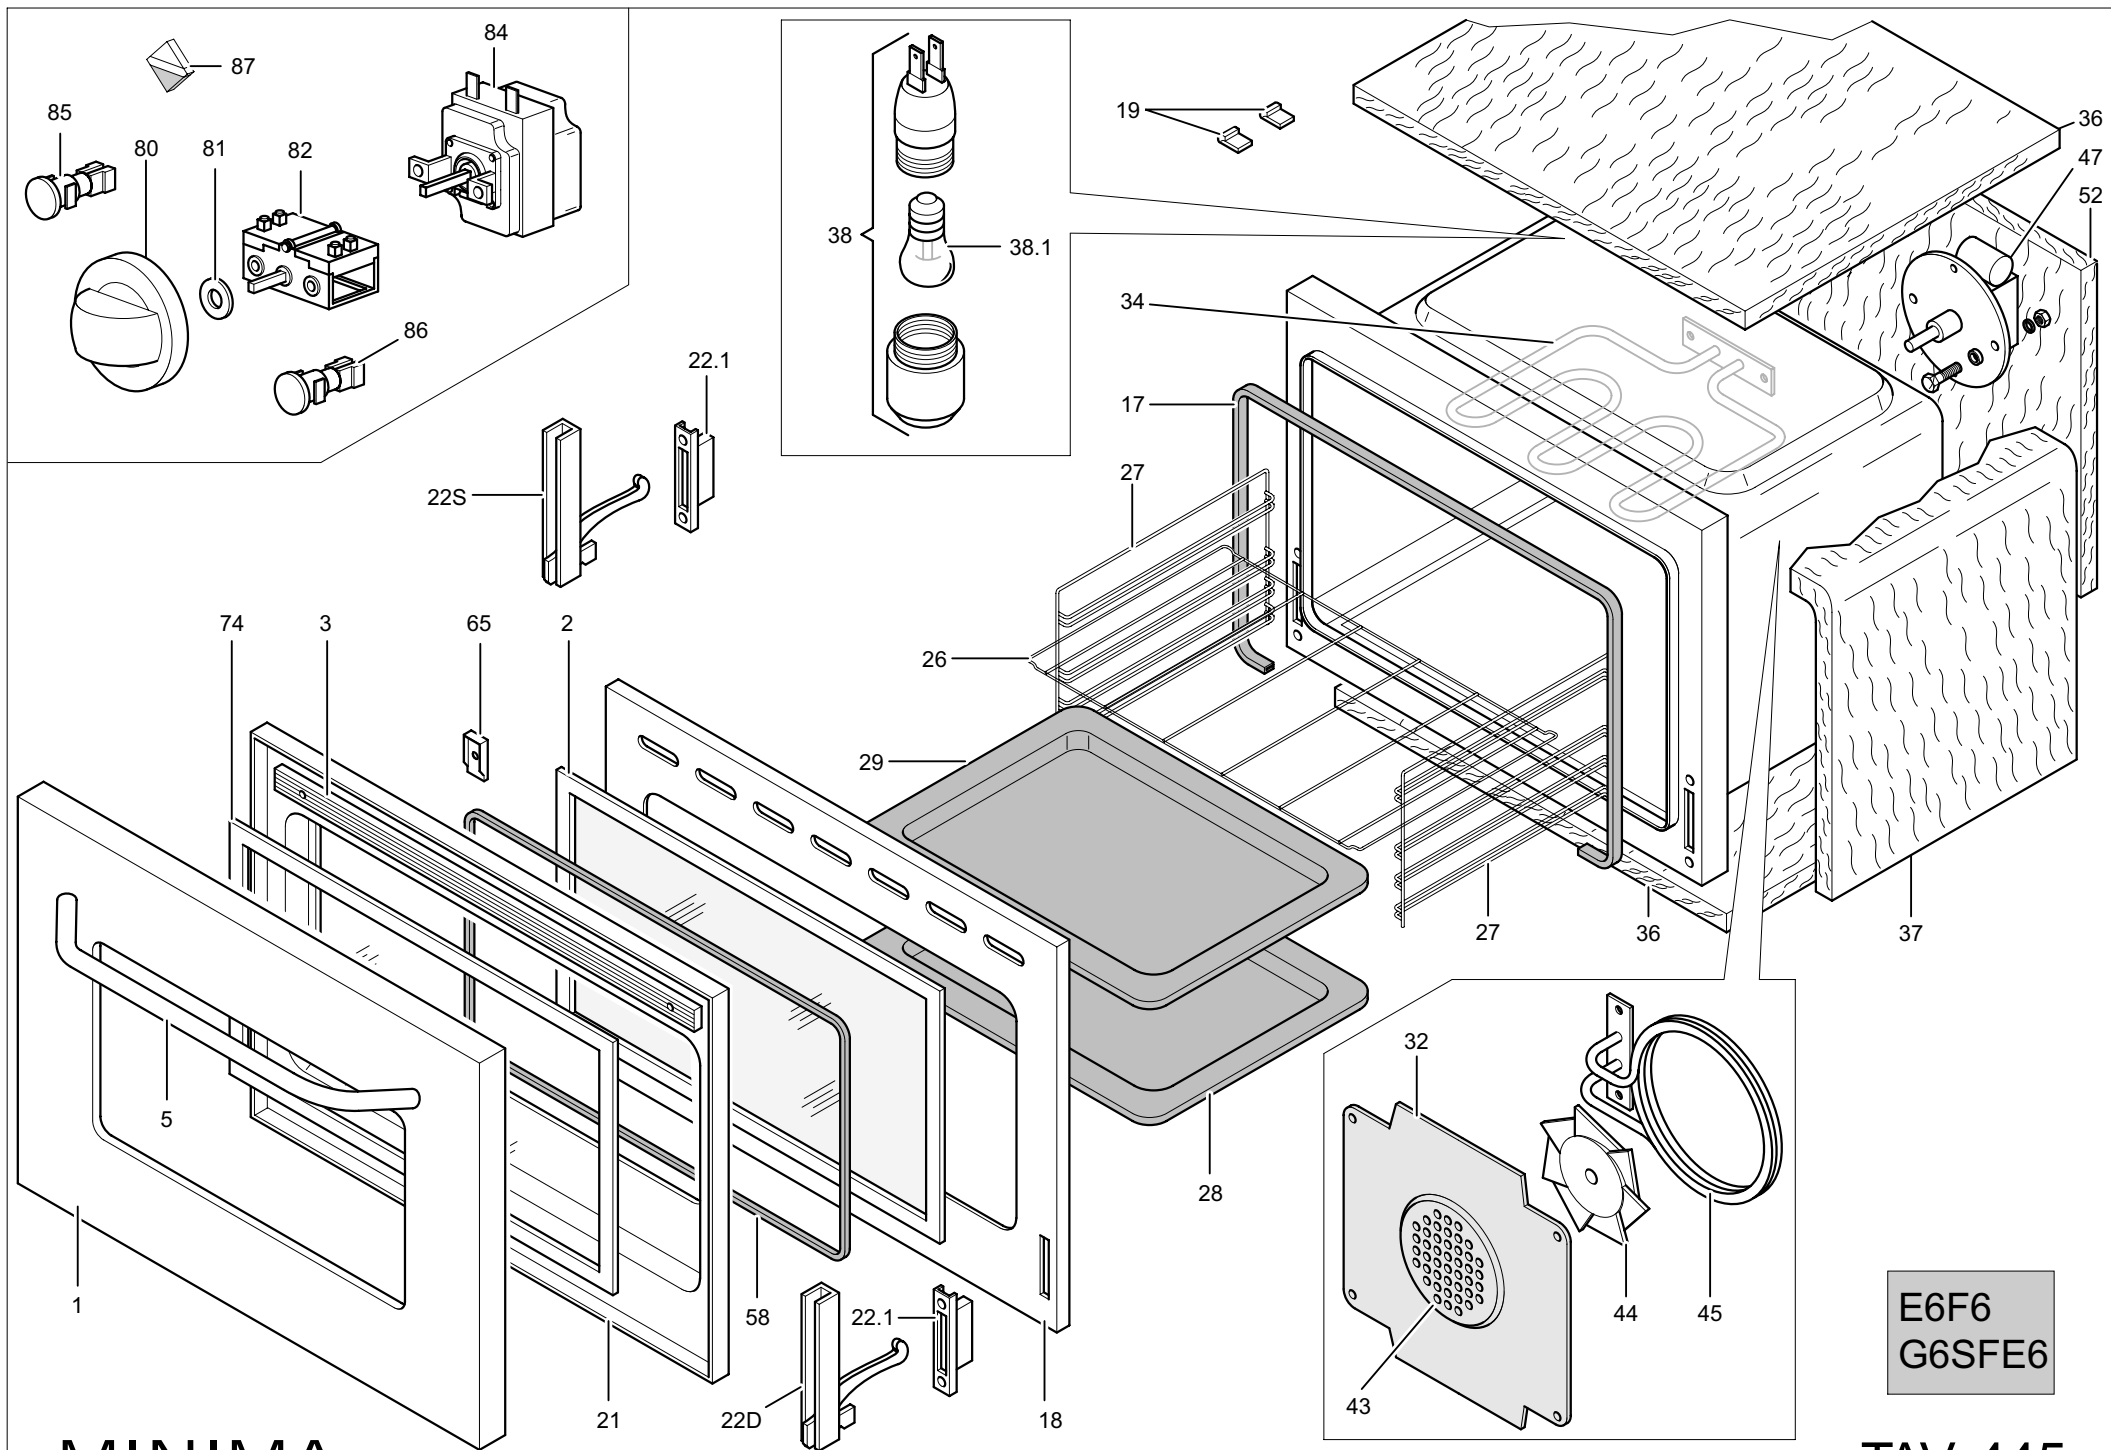

MINIMA

E6F6
G6SFE6

TAV. 445

TABLE	POS.	CODE	ITALIAN	ENGLISH	FRANÇAIS	DEUTSCH
MINIMATAV.445	1	3170004340	BOMBATO PORTA F/90 INOX FINESTRA QUADRATA	GREEN WARNING LAMP	BOMBE PORTE F/90 INOX	GEWÖLBTE TÜR F/90 EDELSTAHL
MINIMATAV.445	2	9666309800	CRISTALLO INTERNO F/90 MEMORIA RETT.	GREEN WARNING LAMP	CRYSTAL INTERIEUR F/90	KRISTALL INTERN F/90
MINIMATAV.445	3	3120001600	LISTA RINFORZO MANIGLIA E	GREEN WARNING LAMP	LATTE RENFORCEMENT POIGNEE E	VERSTÄRKUNGSLEISTE GRIFF UND
MINIMATAV.445	5	9636273200	MANIGLIA PONTE INOX	GREEN WARNING LAMP	POIGNEE PONT INOX	EDELSTAHL BÜGELGRIFF
MINIMATAV.445	17	9686375000	GURNIZIONE FACCIATA F/90	GREEN WARNING LAMP	JOINT FAÇADE F/90	DICHTUNG VORDERSEITE F/90
MINIMATAV.445	18	3070004104	FACCIATA 90 G. NERO	GREEN WARNING LAMP	FAÇADE 90G.NOIRE	VORDERSEITE SCHWARZ 90 G.
MINIMATAV.445	21	3040000904	CONTROPORTA M NERO	GREEN WARNING LAMP	FAUSSE PORTE M NOIRE	GEGENTÜR M SCHWARZ
MINIMATAV.445	22.01	9626107200	PORTARULLINO CERNIERA PORTA	GREEN WARNING LAMP	PORTE-ROULEAU CHARNIERE PORTE	ROLLENFÜHRUNG TÜRSCHARNIER
MINIMATAV.445	22S	9626107100	CERNIERA PORTA SX F/90	GREEN WARNING LAMP	CHARNIERE PORTE G.CHE F/90	SCHARNIER LINKE TÜR F/90
MINIMATAV.445	22D	9626107000	CERNIERA PORTA DX F/90	GREEN WARNING LAMP	CHARNIERE PORTE D.TE F/90	SCHARNIER RECHTE TÜR F/90
MINIMATAV.445	22.01	9626107200	PORTARULLINO CERNIERA PORTA	GREEN WARNING LAMP	PORTE-ROULEAU CHARNIERE PORTE	ROLLENFÜHRUNG TÜRSCHARNIER
MINIMATAV.445	27	9626156000	GUIDA LATERALE F/90	GREEN WARNING LAMP	GUIDE LATERALE F/90	SEITLICHE FÜHRUNG F/90
MINIMATAV.445	28	3160000004	PIANO ESTRAIBILE 90 NERO	GREEN WARNING LAMP	PLAN EXTRACTIBLE G/90L NOIR	AUSZIEHBARE PLATTE G/90 SCHWARZ
MINIMATAV.445	29	RIC0002745	PADELLA G4SF6 3140000304	GREEN WARNING LAMP	POELE E NOIRE	PFANNE SCHWARZ
MINIMATAV.445	32	3180002000	SCATOLA VENTOLA F90 AUTOPULENTE	GREEN WARNING LAMP	BOÎTE DU VENTILATEUR	KISTE DES FÄCHERS
MINIMATAV.445	34	RIC0002548	*RES.GRILL G6SF6 3997001700	YELLOW WARNING LAMP	RESISTANCE GRILL F/90	GRILLWIDERSTAND F/90
MINIMATAV.445	36	9807226600	PANNELLO ISOLANTE FONDO F/90	YELLOW WARNING LAMP	PANNEAU ISOLANT FOND	ISOLIERTAFEL
MINIMATAV.445	37	9807209600	MATERASSINO ISOLANTE F/90	GREEN WARNING LAMP	PETIT MATELAS ISOLANT F/90	ISOLIERMATTE F/90
MINIMATAV.445	38	9303310000	PORTALAMPADA SCHERMATO	YELLOW WARNING LAMP	DOUILLE BLINDEE	LAMPENHALTERUNG MIT SCHUTZ
MINIMATAV.445	38.01.00	9303310100	LAMPADA P/PORTALAMPADA SCHERMATO	YELLOW WARNING LAMP	LAMPE P/DOUILLE BLINDEE	LAMPE/LAMPENHALTERUNG MIT SCHUTZ
MINIMATAV.445	43	3991002600	COPERCHIO VENTOLA 90 AUTOPULENTE	GREEN WARNING LAMP	COUVERCLE	BECKENABDECKUNG
MINIMATAV.445	45	RIC0001835	*R.CIRC.F.E4F6 2,5KW	GREEN WARNING LAMP	RESISTANCE 3SP 1500/3000W 220/240V	WIDERSTAND
MINIMATAV.445	47	RIC0002339	*MOTOVENT.E4F6 9343420000	YELLOW WARNING LAMP	VENTILATEUR 220/240V	VENTILATOR 220/240V
MINIMATAV.445	52	9807226200	PANNELLO ISOLANTE SCHIENA F/90	YELLOW WARNING LAMP	PANNEAU ISOLANT DOS F/90	ISOLIERPANEEL
MINIMATAV.445	58	9686374200	GUARNIZIONE RIGIDA CRISTALLO INTERNO F/90	GREEN WARNING LAMP	JOINT RIGIDE CRYSTAL INTERIEUR F/90	HARTE DICHTUNG KRISTALL INNEN F/90
MINIMATAV.445	65	3200001740	SQUADRA FISSA VETRO CONTROPORTA E	GREEN WARNING LAMP	EQUERRE FIXE VERRE FAUSSE PORTE	FESTER WINKEL GLAS GEGENTÜR
MINIMATAV.445	74	9666312700	CRISTALLO PORTA MR10 F/90	GREEN WARNING LAMP	CRYSTAL PORTE MR10 F/90	KRISTALL OFENTÜR MR10 F/90
MINIMATAV.445	80	RTCU600195	MANOP.TERM.F.E4F6	GREEN WARNING LAMP	BOUTON DU THERMOSTAT F E4F6	THERMOSTATKUGELGRIFF
MINIMATAV.445	82	RTCU600185	COMM.F.G4SFE6 4623966811	YELLOW WARNING LAMP	COMMUTATEUR F G4SFE6	KOMMUTATOR
MINIMATAV.445	84	RTCU600186	T.E.E4F6 5519052846		THERMOSTAT E E4F6	THERMOSTATE