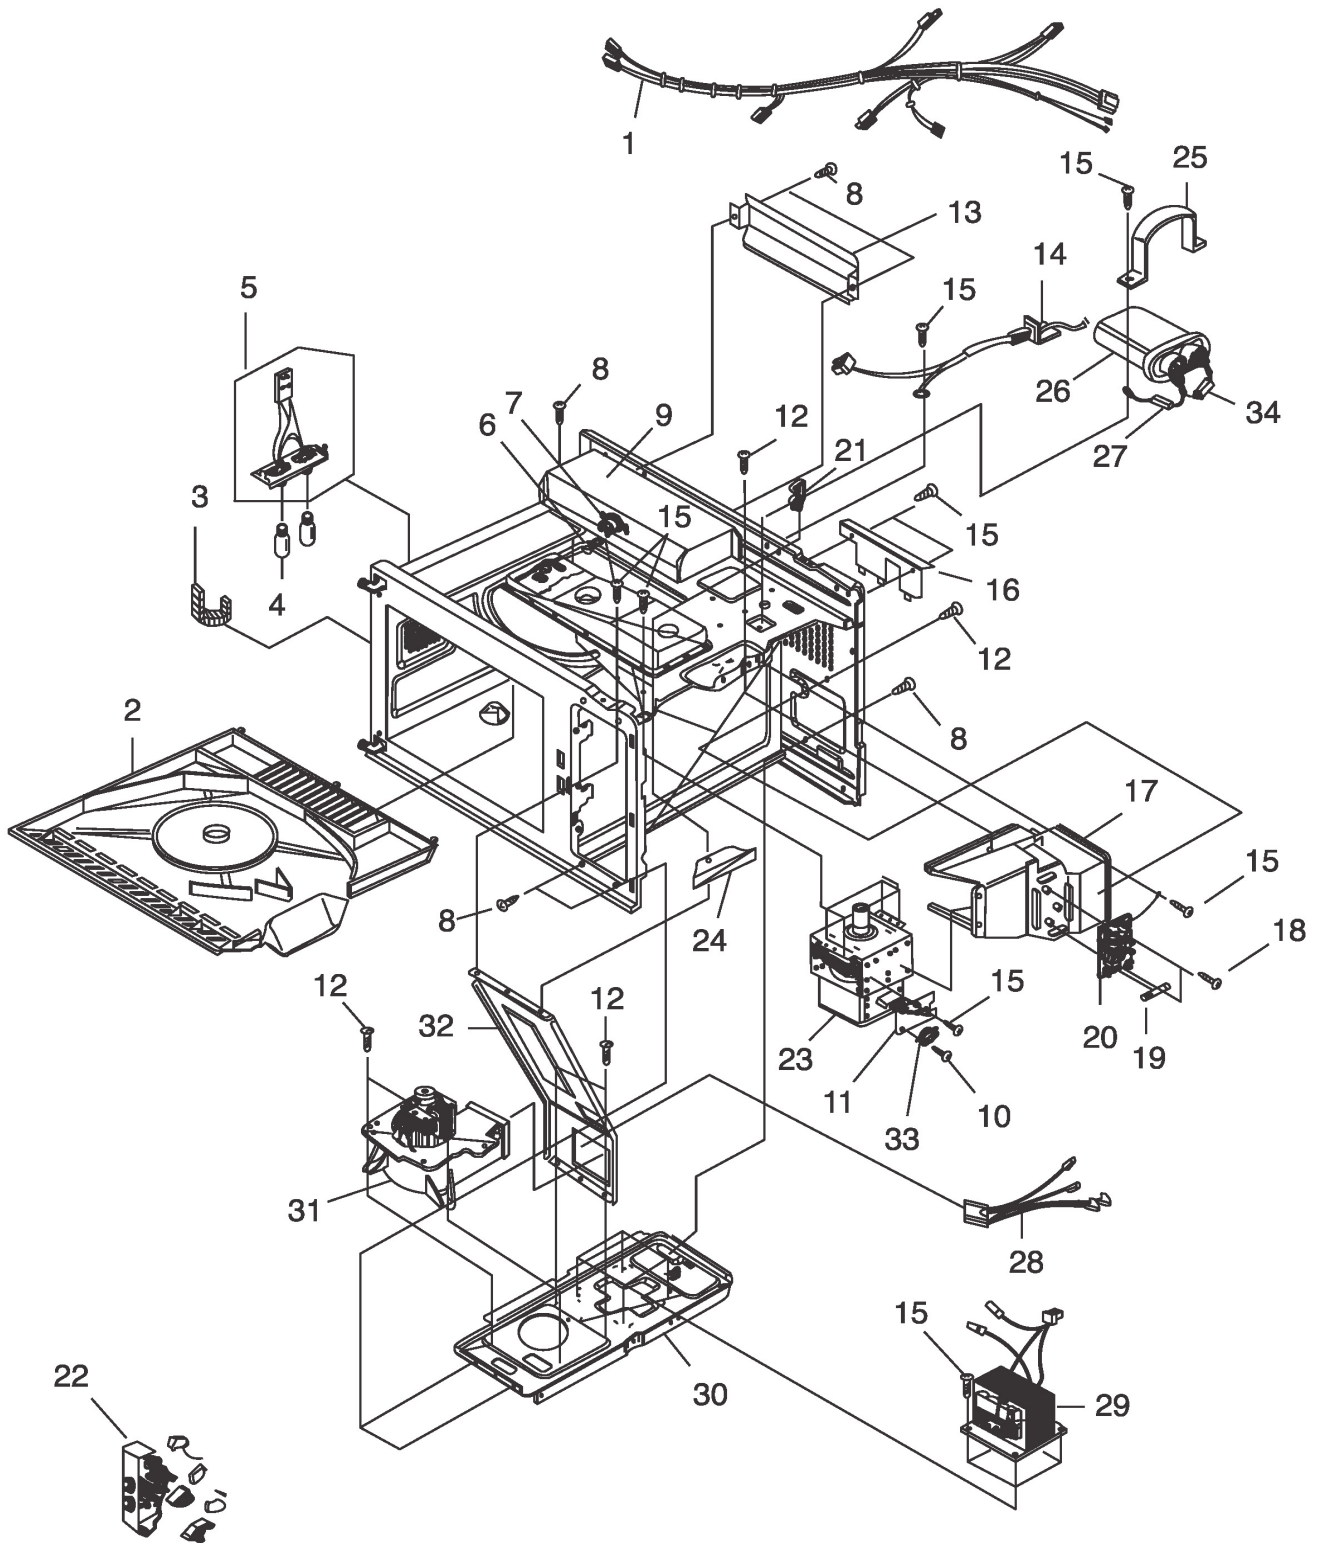

TAB.1

TAB.2

TAB.3

TAB.4

TAB.5

RCS511A

Pos. Ref.	Codice Code		Caratteristiche Features	Descrizione Description	
10 (1)	CO4908			Leva	Lever
12 (1)	CO4910			Molla	Spring
4 (2)	CO4771			Scheda elettronica	Electronic card
9 (3)	CO0669			Motore	Motor
10 (3)	CO0670	●		Antenna	Antenna
2 (4)	CO0671			Coperchio	Cover
22 (4)	CO3077		Assembly	Supporto	Support
23 (4)	CO2963	●		Magnetron	Magnetron
29 (4)	CO2970			Trasformatore	Transformer
31 (4)	CO3876		Assembly	Ventola	Fan
7 (5)	CO0672			Filtro	Filter

(*) : fuori produzione / out of production

● : ricambio consigliato / spare part suggested