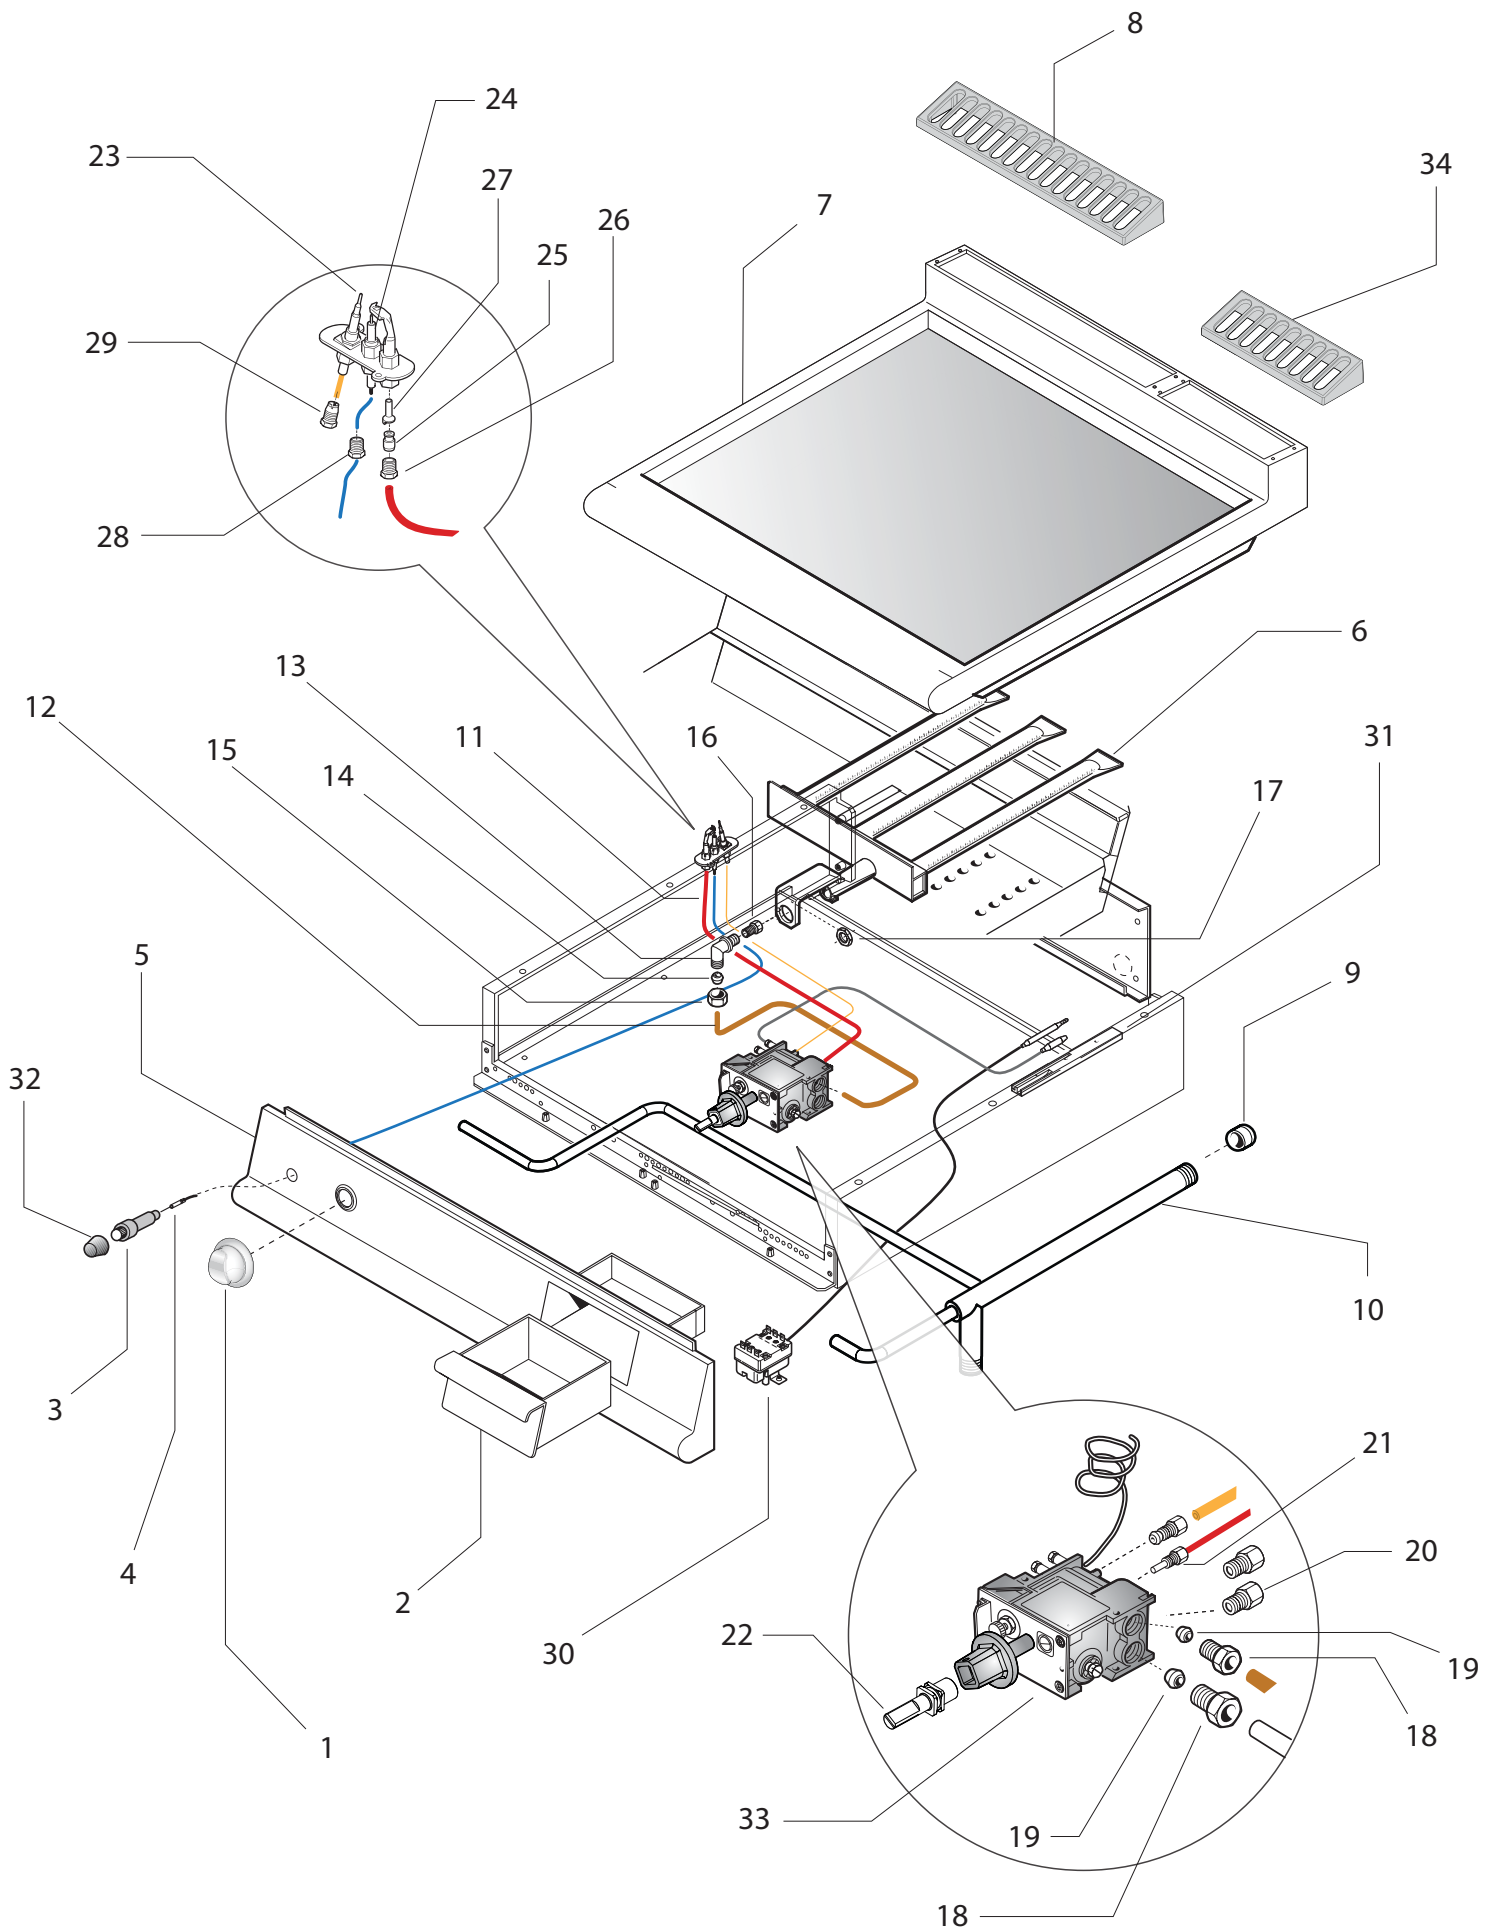

Thermische Geräte Serie 900 Gas-Grillplatte

Artikel-Nr. 143010 (90FTTVP/G625)

Explosionszeichnung / Ersatzteile

Bitte bei Ersatzteilbestellung immer Artikelnummer und Seriennummer mit angeben!

90FTT/G600

Series 900
Gas Griddle Plates 90FTT/G600

Table_A

POS.	CODE	PIECES	DESCRIPTION	DATA	C
1	CR0932250	1	KNOB		C
2	CR0905070	1	DRAWER		
3	BN861310850	1	PIEZO		C
4	MA1936300	1	CABLE STARTING PIEZO		
5	CR0905040	1	DASHBOARD		C
6	CR0685220	1	BURNER		
7	CR0903760	1	HOT PLATE		
8	CR0901240	1	EXHAUST GRID M40		
9	CR0585540	1	PLUG		C
10	CR0905110	1	GAS RAMP		
11	CR0905130	1	COCKSTOP - PILOT DUCT		
12	CR0905120	1	COCKSTOP - BURNER DUCT		
13	CR0585660	1	ANGLE CONNECTOR NOZZLE		
14	MA86720	1	BICON FOR BURNER		
15	MA1326500	1	NUT FOR BICON		
16	TABLE B	1	NOZZLE FOR BURNER		
17	MA1033700200	1	NUT FOR NOZZLE		
18	MA459300	2	NUT FOR BICON COCKSTOP - DUCT		
19	MA417810	2	BICON FOR COCKSPOT - DUCT		
20	MA1888200	2	COCKSTOP STOPPER		
21	MA1394700	2	PILOT NIPPLE		
22	CR0797320	2	KNOB-VALVE CONNECTION		
23	MACM029100	1	THERMOCOPIY		
24	MA1949900	1	STARTER		C
25	TABLE B	1	PILOT NOZZLE		
26	MA1888100	1	BICON NOZZLE		
27	MA673500	1	PILOT BICONE NUT		
28	MA1888400	1	STURTING ELECTROD NUT		
29	MA939300	1	NUT FOR THERMOCOUPLE		
30	MA1878500	1	THERMOSTATE		
31	CR0689590	1	BULBS SETTLE		C
32	BN826630420	1	COVER FOR PIEZO		
33	CR0585671	1	GAS VALVE		C
34	CR0901250	1	EXHAUSTING GRID M20		C

C >>> Recommended exchange

Series 900

Table_B

POS	COD	QUANT	DIAM	GAS
7	CR0903750	1	PIASTRA LISCIA	
7	CR0903770	1	PIASTRA RIGATA	
7	CR0903780	1	PIASTRA CROMATA	
7	CR0903760	1	PIASTRA 1/3	
16	MA525011	1	∅ 285	◻ ▲
16	MA525311	1	∅ 310	▼
16		1	∅ 270	+
16	MA523111	1	∅ 190	○
16	MA522611	1	∅ 165	•
16		1	∅ 175	◻
16		1	∅ 300	■
25	MA1888000	1	∅ 27	◻ ▼ ▲ + ■
25	MA1887800	1	∅ 14	○ ◻ •

ID GAS | • G30/50 ◻ G30÷31/37 ○ G30/28÷37
 ◻ G20/20 ▲ G25/25 ▼ G25/20 ■ G25.1/25 † G20/26
 G110 8mbar G120 8mbar