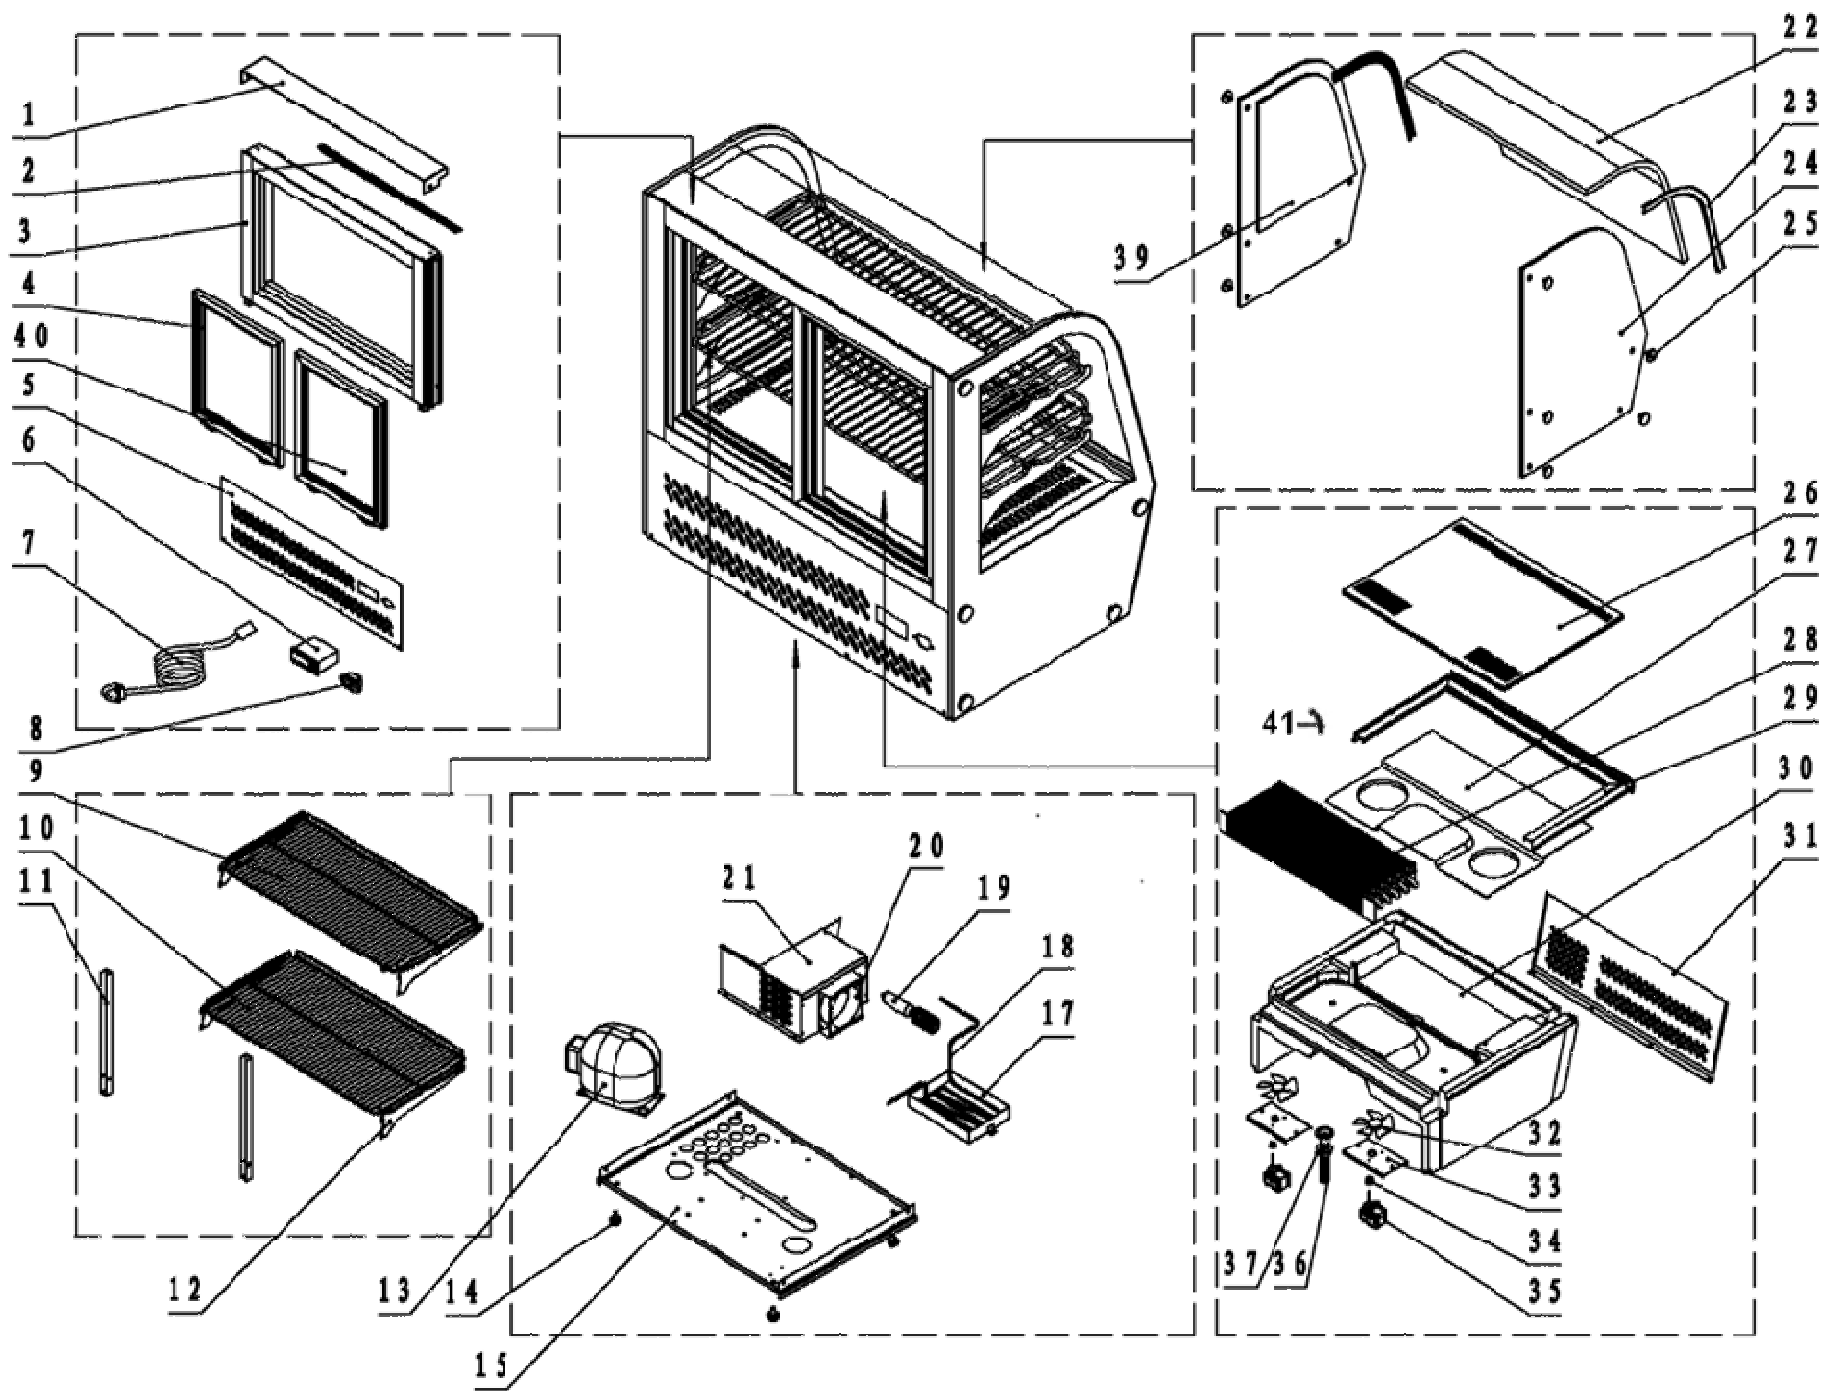

Kühlung Show-Kühlvitrine

Artikel-Nr. 634002 (VPR120)

Explosionszeichnung / Ersatzteile

Bitte bei Ersatzteilbestellung immer Artikelnummer und Seriennummer mit angeben!

VPR120/160

Pos. Ref.	Codice Code		Caratteristiche Features	Descrizione Description	
1				Copertura	Covering
2	RC0288			Plafoniera	Ceiling
3				Cornice	Moulding
4	RC0145		VPR 120	Porta sx	Door left
4	RC0515		VPR 160	Porta sx	Door left
5	RC0156		VPR 120	Pannello di controllo	Control panel
5	RC0551		VPR 160	Pannello di controllo	Control panel
6	SL0531			Centralina REK 31 ED	Controls unit REK 31 ED
7	SL0725	●		Spina	Pin
8	SL0726			Connettore	Connector
9	GRC120A			Griglia	Grill
10	GRC120B			Griglia	Grill
11				Supporto	Support
12				Supporto	Support
13	RC0047			Compressore	Compressor
14	RC0213			Piede	Feet
15				Pannello	Panel
17				Vaschetta	Bowl
18				Scarico	Discharge
19	RC0066			Filtro	Filter
20	RC0654	●		Ventola	Fan
21	RC0197		VPR 120	Condensatore	Condenser
21	RC0552		VPR 160	Condensatore	Condenser
22	RC0780		VPR 120	Vetro	Glass
22	RC0782		VPR 160	Vetro	Glass
23	RC0215			Guarnizione	Gasket
24	RC0226		Laterale DX	Vetro	Glass
25	RC0227			Vite	Screw
26				Coperchio	Cover
27				Coperchio	Cover
28	RC0817		VPR 120	Evaporatore	Evaporator
28	RC0497		VPR 160	Evaporatore	Evaporator
29				Struttura	Structure
30				Carcassa	Housing
31	RC0241		VPR 120	Pannello	Panel
31	RC0821		VPR 160	Pannello	Panel
32	RC0289			Ventola	Fan
33				Supporto	Support
34				Distanziale	Spacer
35	RC0323		Ventola - evaporatore	Motore	Motor
36	RC0275			Piletta	Drain pipe
37				Dado	Nut
39	RC0328		Laterale SX	Vetro	Glass
40	RC0818		VPR 120	Porta dx	Door right
40	RC0820		VPR 160	Porta dx	Door right
41	RC0890			Trasformatore	Transformer
42	RC0321	●		Sonda NTC	Probe NTC