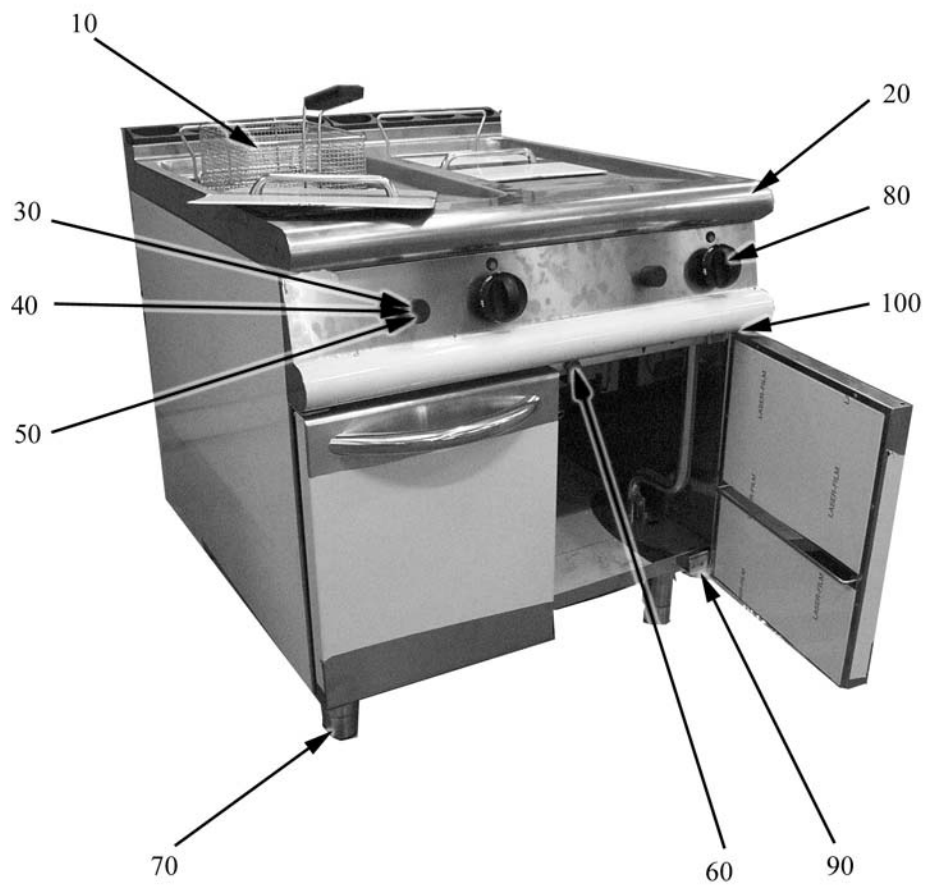

Ersatzteile

ID	Typ	Description	P-code
Module:Aubenteile			
10	610	Korb	9000337
10	415	Korb	9000338
10	815	Korb	9000339
20	610	Beckenplatte	826134792
20	415	Beckenplatte	826134782
20	815	Beckenplatte	826134802
30	415,610,815	Piezozuendung	6A041105
40	415,610,815	Scheibe	822160540
50	415,610,815	Kappe	826630420
70	415,610,815	Fub	826490142
60	415,610,815	Magnete	826900011
80	415,610,815	Schwarzer Knebel fuer Gas-Friteusen	824710700X
90	415,610,815	Unteres Scharnier	2547870
100	415,610,815	Cemiera inferiore sinistra/superiore destra porta	2547860

415=134002, 610=134004, 815=134006