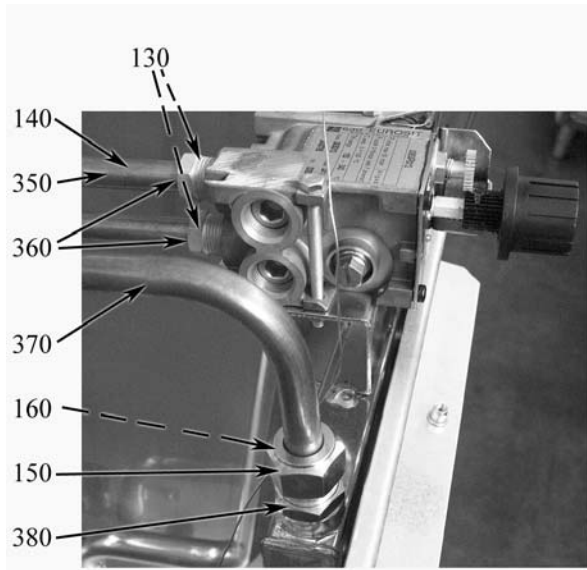

## 9.2 Produktcodes

Produktcode	Ernaennung
Typecodes	
415	134002
610	134004
815	134006

**Ersatzteile**

ID	Typ	Description	P-code
<b>Module:Aubenteile</b>			
10	610	Korb	9000337
10	415	Korb	9000338
10	815	Korb	9000339
20	610	Beckenplatte	826134792
20	415	Beckenplatte	826134782
20	815	Beckenplatte	826134802
30	415,610,815	Piezozuendung	6A041105
40	415,610,815	Scheibe	822160540
50	415,610,815	Kappe	826630420
70	415,610,815	Fub	826490142
60	415,610,815	Magnete	826900011
80	415,610,815	Schwarzer Knebel fuer Gas-Friteusen	824710700X
90	415,610,815	Unteres Scharnier	2547870
100	415,610,815	Cemiera inferiore sinistra/superiore destra porta	2547860

415=134002, 610=134004, 815=134006

ID	TYp	Description	P-code
<b>Module:Innenteile</b>			
110	415,815	Duese L 130	2510411
110	415,815	Duese L 210	2510457
110	415,815	Duese L 230	2510508
110	415,815	Duese L 115	2510370
110	415,815	Duese L 245	2510382
110	610	Duese L 110	8220065
110	610	Duese L 170	2510717
110	610	Duese L 185	2510507
110	610	Duese L 100	2510506
110	610	Duese L 195	6A015880
120	415,610,815	Brenner	2519430
130	415,610,815	Dichtkgel	6A011625
140	415,815	Leitung	9000795
150	415,610,815	Mutter	6A016200
160	415,610,815	Dichtkgel	6A016300
170	415,610,815	Sicherheitsthermostat	6A049401
180	415,610,815	Schiber	6A023010
350	610	Leitung	9000778
360	415,610,815	Anschlubstueck	6A011620
370	415,610,815	Leitung	9000777
380	415,610,815	Nipple	2510057