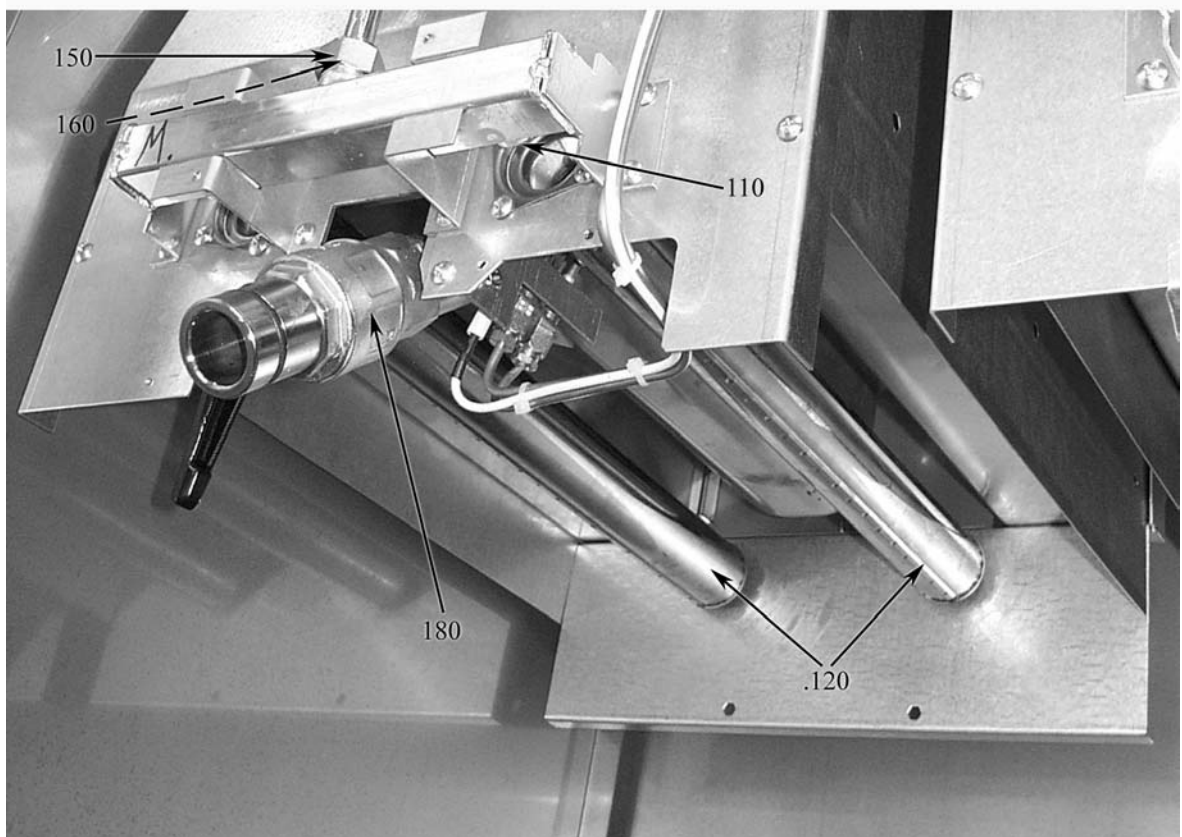

ID	TYp	Description	P-code
Module:Innenteile			
110	415,815	Duese L 130	2510411
110	415,815	Duese L 210	2510457
110	415,815	Duese L 230	2510508
110	415,815	Duese L 115	2510370
110	415,815	Duese L 245	2510382
110	610	Duese L 110	8220065
110	610	Duese L 170	2510717
110	610	Duese L 185	2510507
110	610	Duese L 100	2510506
110	610	Duese L 195	6A015880
120	415,610,815	Brenner	2519430
130	415,610,815	Dichtkgel	6A011625
140	415,815	Leitung	9000795
150	415,610,815	Mutter	6A016200
160	415,610,815	Dichtkgel	6A016300
170	415,610,815	Sicherheitsthermostat	6A049401
180	415,610,815	Schiber	6A023010
350	610	Leitung	9000778
360	415,610,815	Anschlubstueck	6A011620
370	415,610,815	Leitung	9000777
380	415,610,815	Nipple	2510057

415=134002, 610=134004, 815=134006