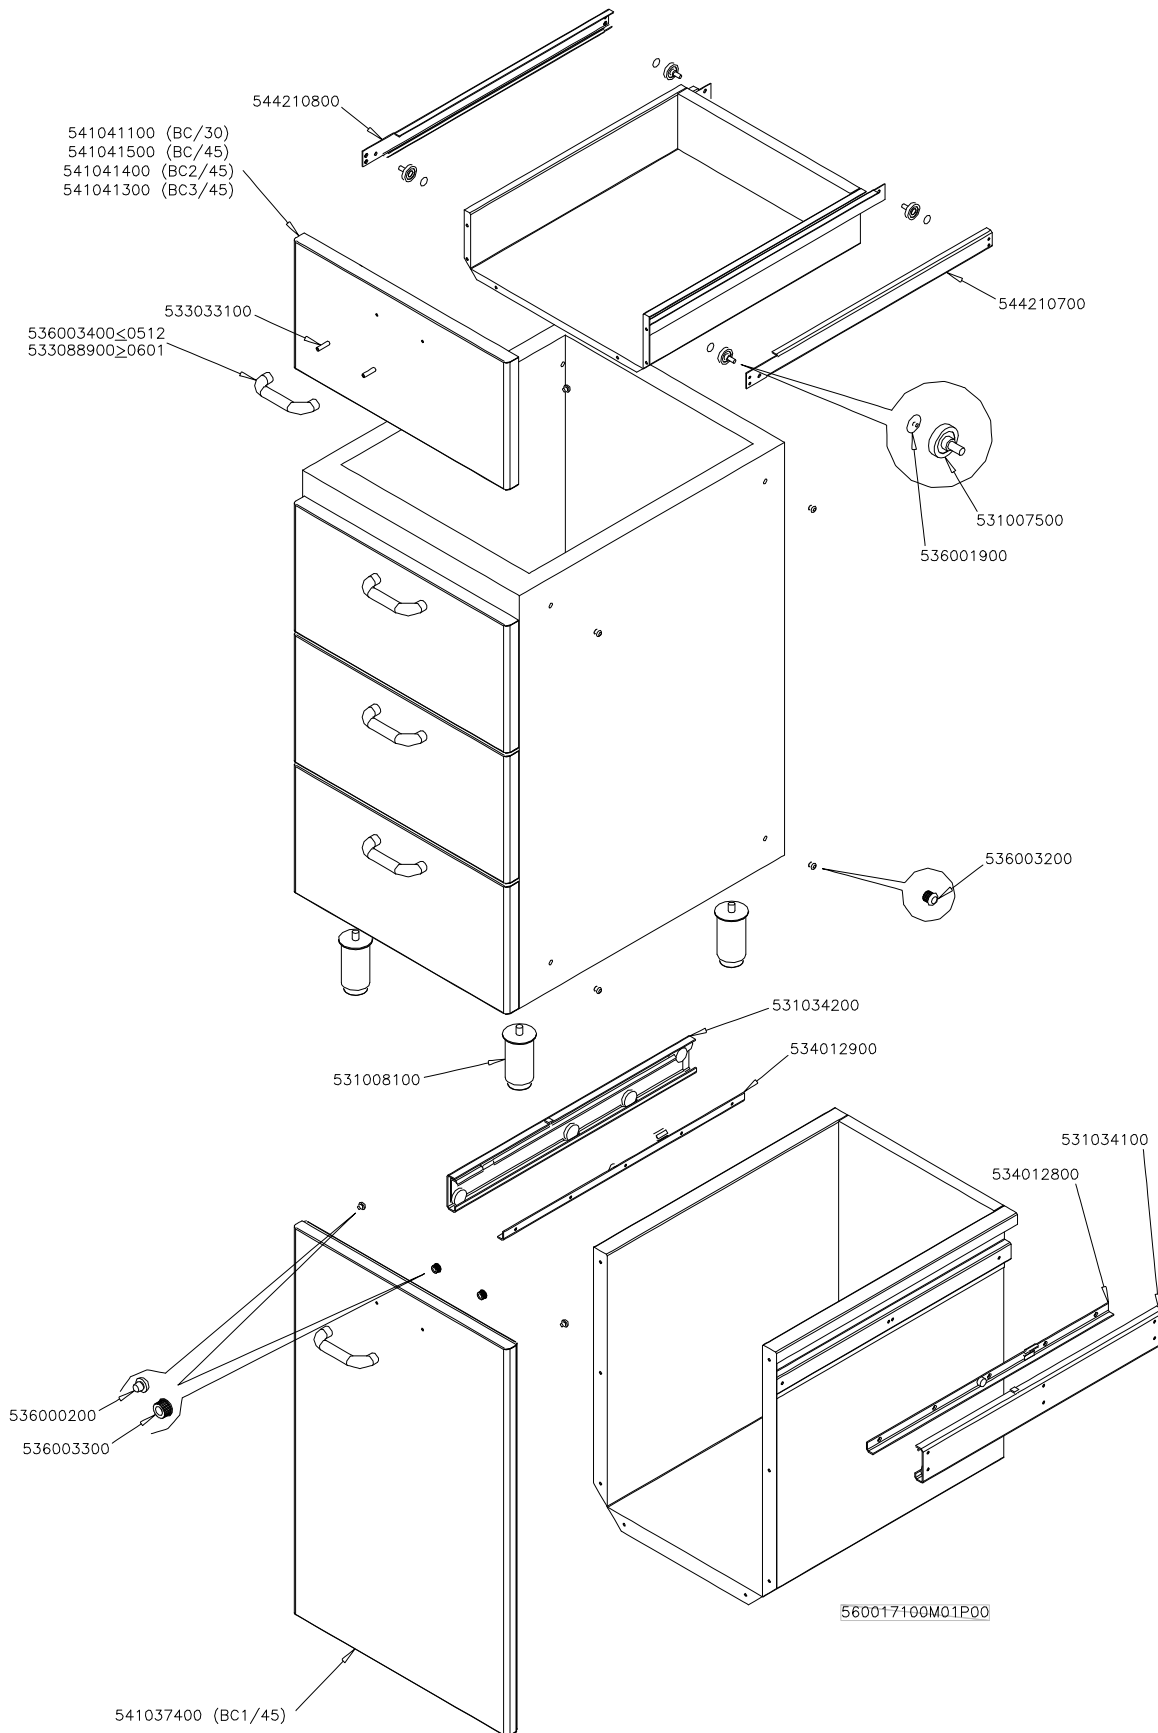

MAGIC SNACK 60

SHINE KITCHEN

BC1/45 BC2/45 BC3/45 BC/45 BC/30

Page	Pos	Code	Description
001		544210800	
001		541041300	ROUNDED DRAWER BC3/45
001		533033100	HANDLE SPACER
001		536003400	SILVER HANDLE 60/SK
001		533088900	
001		544210700	
001		531007500	GUIDE-RAIL WHEEL D.25X10X22
001		536001900	WHEEL CAP
001		536003200	CHROME COVERHOLE §8
001		531008100	ADJUSTABLE LEG H9 CHROME
001		531034200	LHD TELESCOPIC GUIDE
001		534012900	LHD "Z" TELESCOPIC GUIDE DS50 L500
001		536000200	D.12 H.4 BUMPER
001		536003300	COVERHOLE §12
001		531034100	RHD TELESCOPIC GUIDE
001		534012800	RHD "Z" TELESCOPIC GUIDE DS50 L500