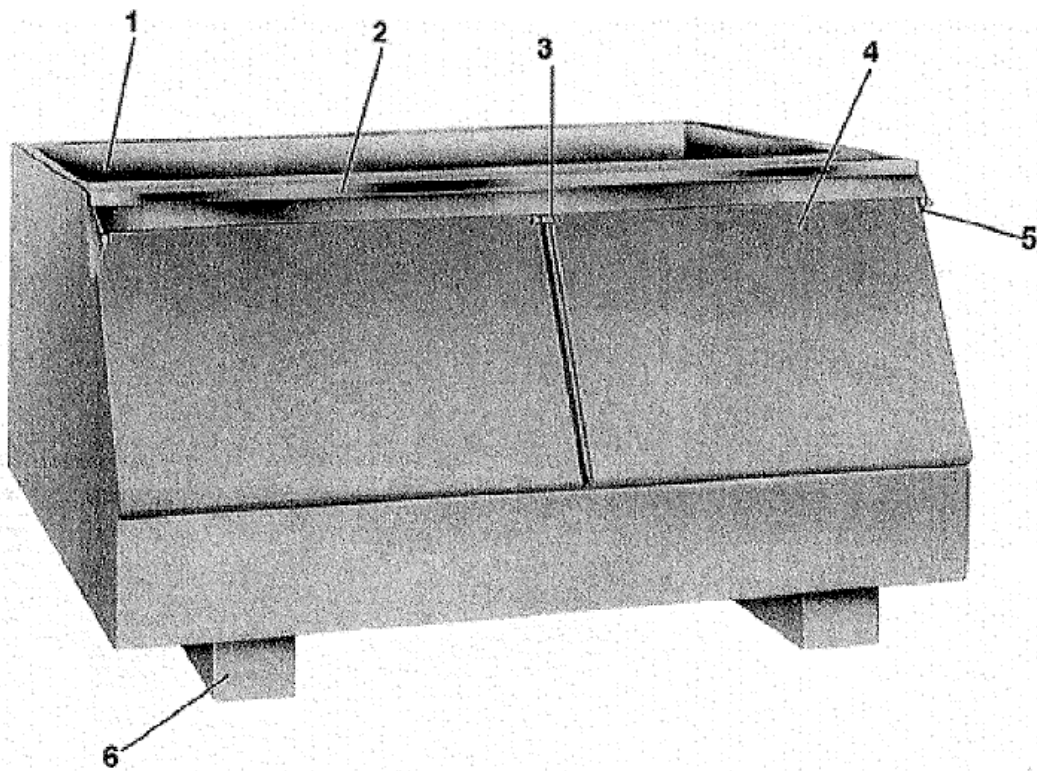

1 - B 120 - SPEICHER

POSITION	CODE	BEZEICHNUNG
0001	CM 19550104	DICHTUNG (NACH METER)
0002	CM 25380321	OBERER SPEICHERTUER-RAHMEN EDELSTAHL
0003	CM 19060309	SHAFT LAGER
0003	CM 81461110	MITTELGELENK
0004	13000595 00	SPEICHERTUERDICHTUNG (F. FUSS)
0004	CM 81461111	DEKEL
0005	CM 19060309	SHAFT LAGER
0005	CM 25130128	GELENK
0005	CM 25825001	SCHRAUBE
0006	CM 19490021	FUSS