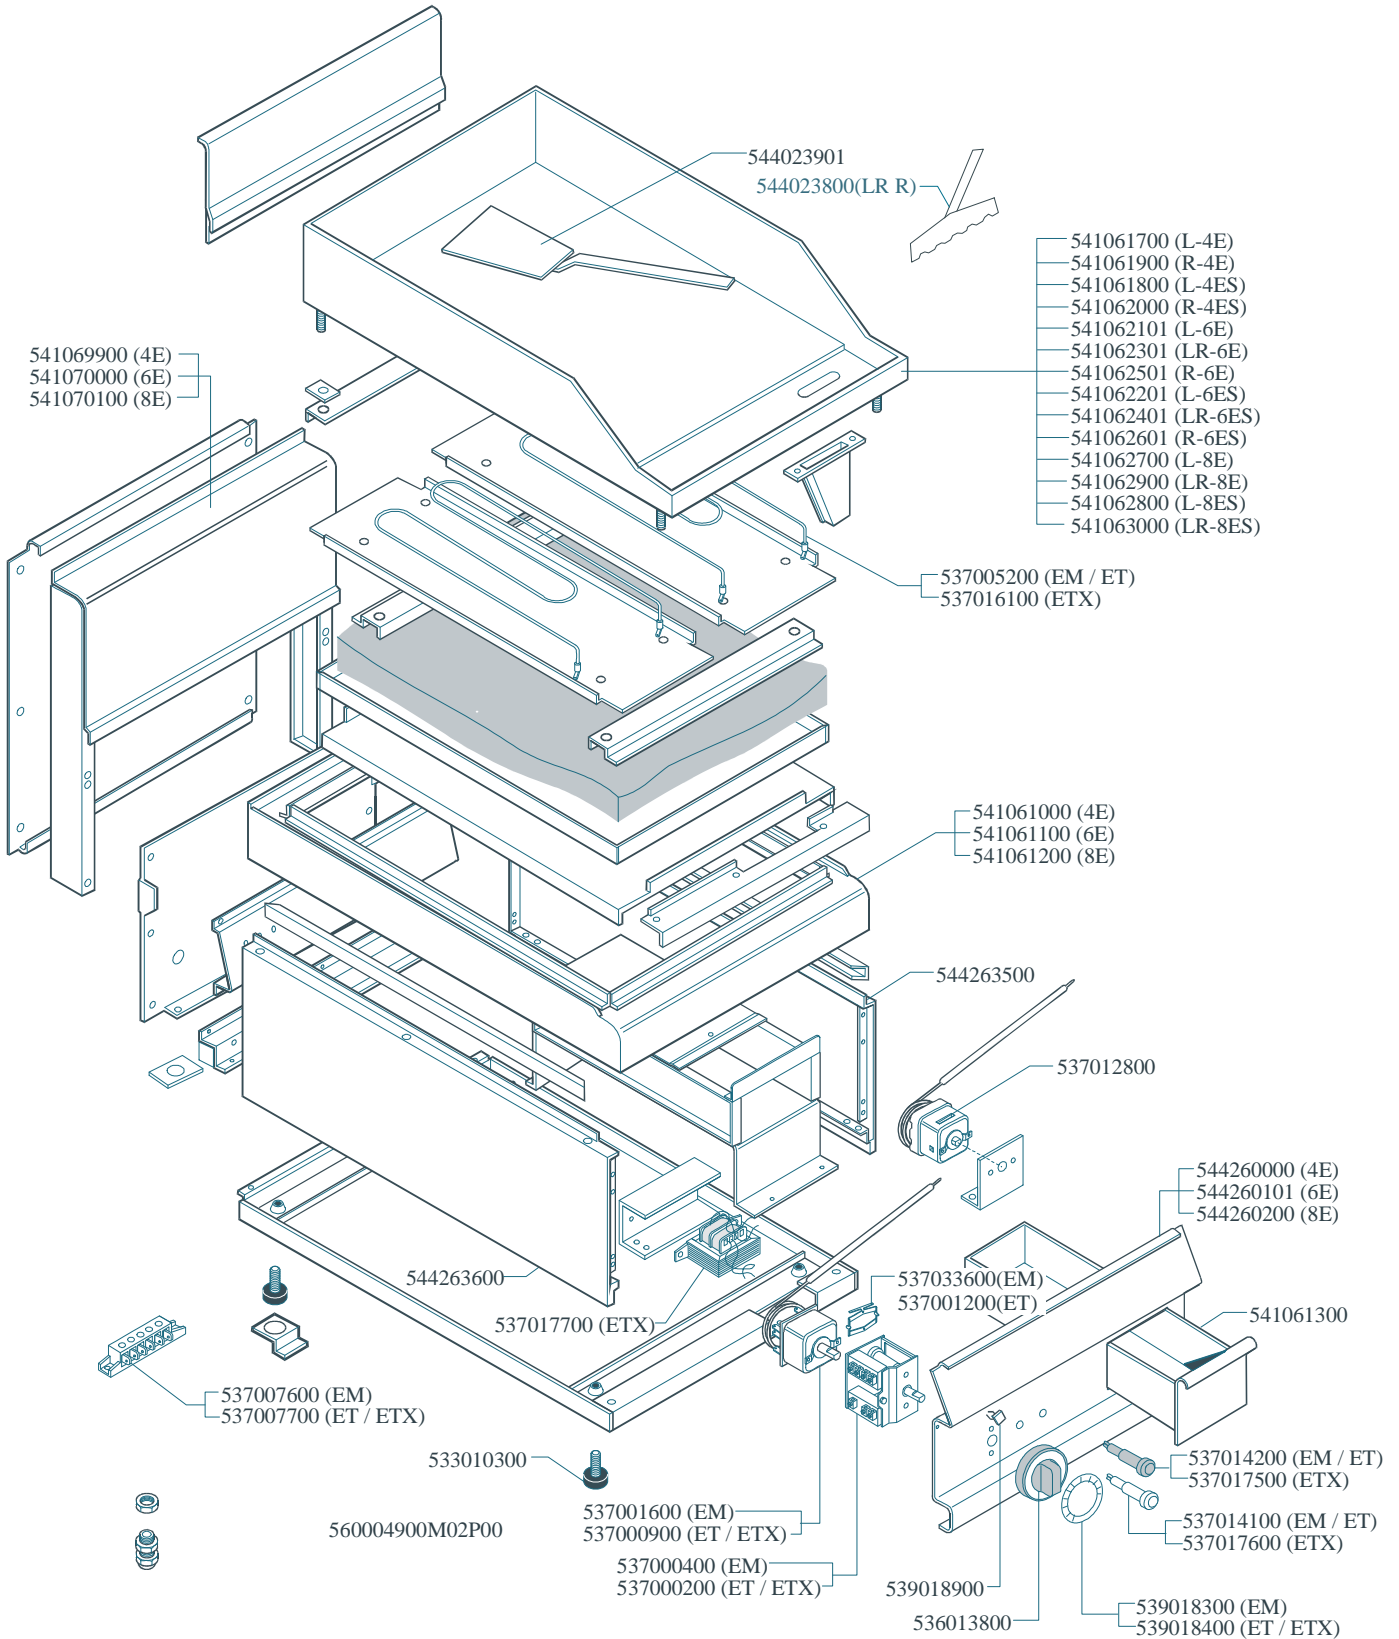

# MAGIC PROF 65

ELETTRICO / ELECTRIC / ELEKTRO / ELECTRIQUE

FT...-4E... FT...-6E... FT...-8E... FT...-4ETX FT...-6ETX FT...-8ETX

Page	Pos	Code	Description
001		544023901	SPATTLE FOR FRY-TOP
001		544023800	
001		541062401	CHROME PLATE FTLR-6E
001		541070000	NEUTRAL SPACER 6
001		537005200	HEATING ELEMENT W1500 V230 FT65
001		541061100	UPPER PLATE FT-6
001		544263500	RIGHT SIDE S.65
001		537012800	SAFETY THERMOSTAT 420°C THREEPHASE
001		544260101	CONTROL PANEL FT/FTC-6E
001		541061300	DRIP TRAY FOR FT 65
001		537014200	GREEN WARNING LIGHT 250V
001		537014100	WHITE WARNING LIGHT 250V
001		539018400	ADHESIVE GRADUATED DISC FOR KNOB
001		537001200	FIXING BRACKET FOR THERMOSTAT/COMM.
001		539018900	INDEX FOR KNOB
001		536013800	KNOB D.70 BLACK 6*5 WITH SPRING
001		537000900	THERMOSTAT 50-320°C THREEPHASE
001		537000200	COMMUTATOR 1 POS. 3PHASE S.49 16A
001		544263600	LEFT SIDE S.65
001		533010300	ADJUSTABLE FOOT M10*20 D.23
001		537007700	TERMINAL BLOCK THREEPHASE 40A