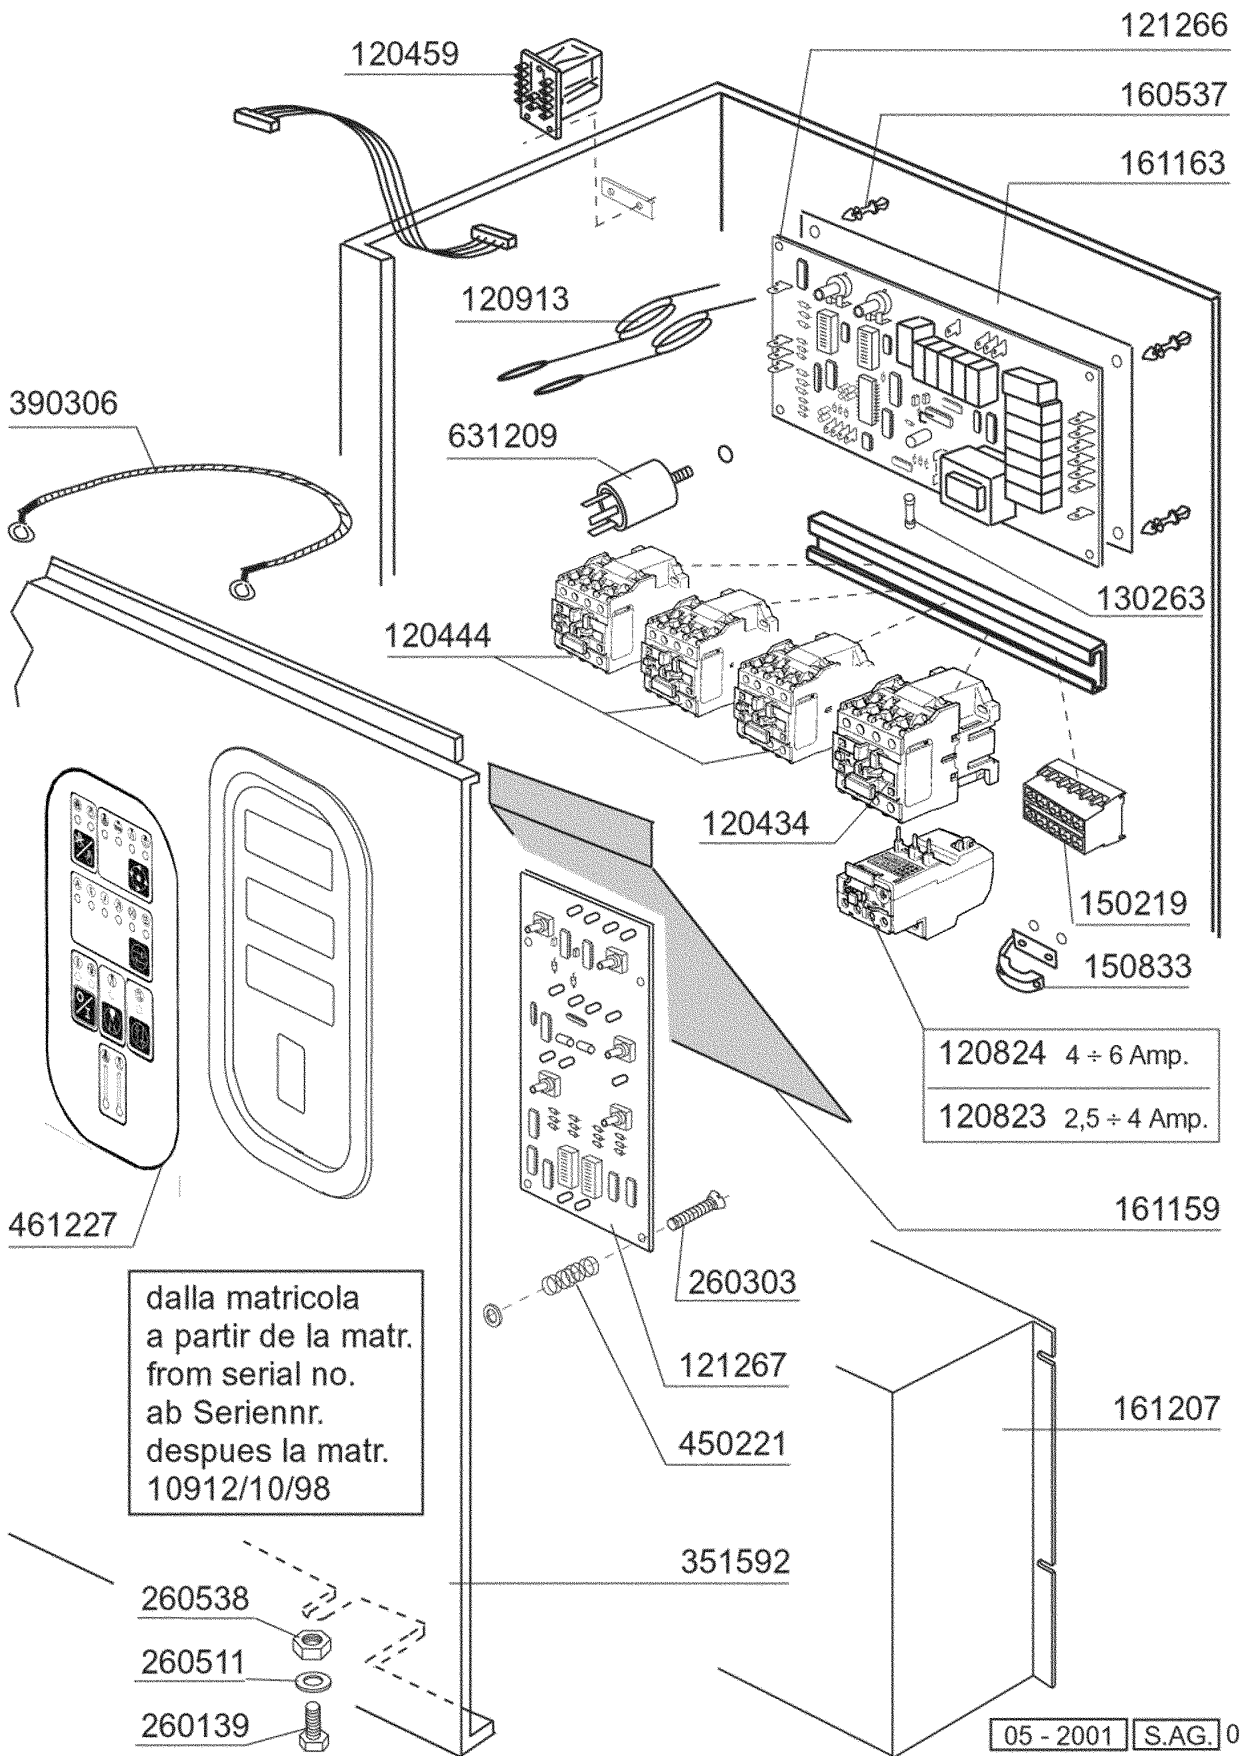

100717 220 - 240 - 380 - 415/3 50 Hz

100719 220 - 240/1 50 Hz

HP 1,5 - Kw 1,1 (2241)

**C95E2 - Seite 8 - E-Tafel
Legende**

Kode	Bezeichnung	Preis
120434	Schuetz 9a 220v 50hz	0
120444	Schütz 9a 220v 50hz Hr0901nm	0
120459	Hilfsrelais 16a 220v C95-155-bchr	0
120823	Thermoausloeser 2,5/4 A	0
120824	Thermoausloeser 4/6a	0
120913	Fühler Für Fc-c Elektron.ausführung	0
121266	E-tafel "c-g"	0
121267	Elektronische Tafel C-g	0
130263	Sicherung 5x20 T400ma	0
150219	Klemmenleiste 5p Mmq165vd26	0
150833	Kebeldurchgang Br/bc	0
160537	Abstandstück F. Elektr.lochkarte	0
161159	Abdeckung Für Steuerkarte C166	0
161163	Abdeckung Für Steuerkarte C165-2	0
161207	Schütz Für E-tafel C95-155	0
260139	Schraube Te 5x16	0
260303	Schraube Tsp 3x10	0
260511	Growerscheibe D.5	0
260538	Schiebe 18x6x1,5 Stahl	0
351592	Fronttafel C166	0
390306	Seil	0
450221	Feder Für Elektr.platine	0
461227	Schalttafel C-e2	0
631209	Entstörfilter	0

C95E2 - Seite 9 - E-Tafel Legende

Kode	Bezeichnung	Preis
120434	Schuetz 9a 220v 50hz	0
120444	Schütz 9a 220v 50hz Hr0901nm	0
120459	Hilfsrelais 16a 220v C95-155-bchr	0
120823	Thermoausloeser 2,5/4 A	0
120824	Thermoausloeser 4/6a	0
120913	Fühler Für Fc-c Elektron.ausführung	0
121229	Elektronische Tafel "c"	0
121230	Elektronische Tafel C166	0
130263	Sicherung 5x20 T400ma	0
150219	Klemmenleiste 5p Mmq165vd26	0
150833	Kebeldurchgang Br/bc	0
160537	Abstandstück F. Elektr.lochkarte	0
161159	Abdeckung Für Steuerkarte C166	0
161163	Abdeckung Für Steuerkarte C165-2	0
161207	Schütz Für E-tafel C95-155	0
260139	Schraube Te 5x16	0
260303	Schraube Tsp 3x10	0
260511	Growerscheibe D.5	0
260538	Schiebe 18x6x1,5 Stahl	0
351592	Fronttafel C166	0
390306	Seil	0
450221	Feder Für Elektr.platine	0
461170	Schild C166	0
631209	Entstörfilter	0