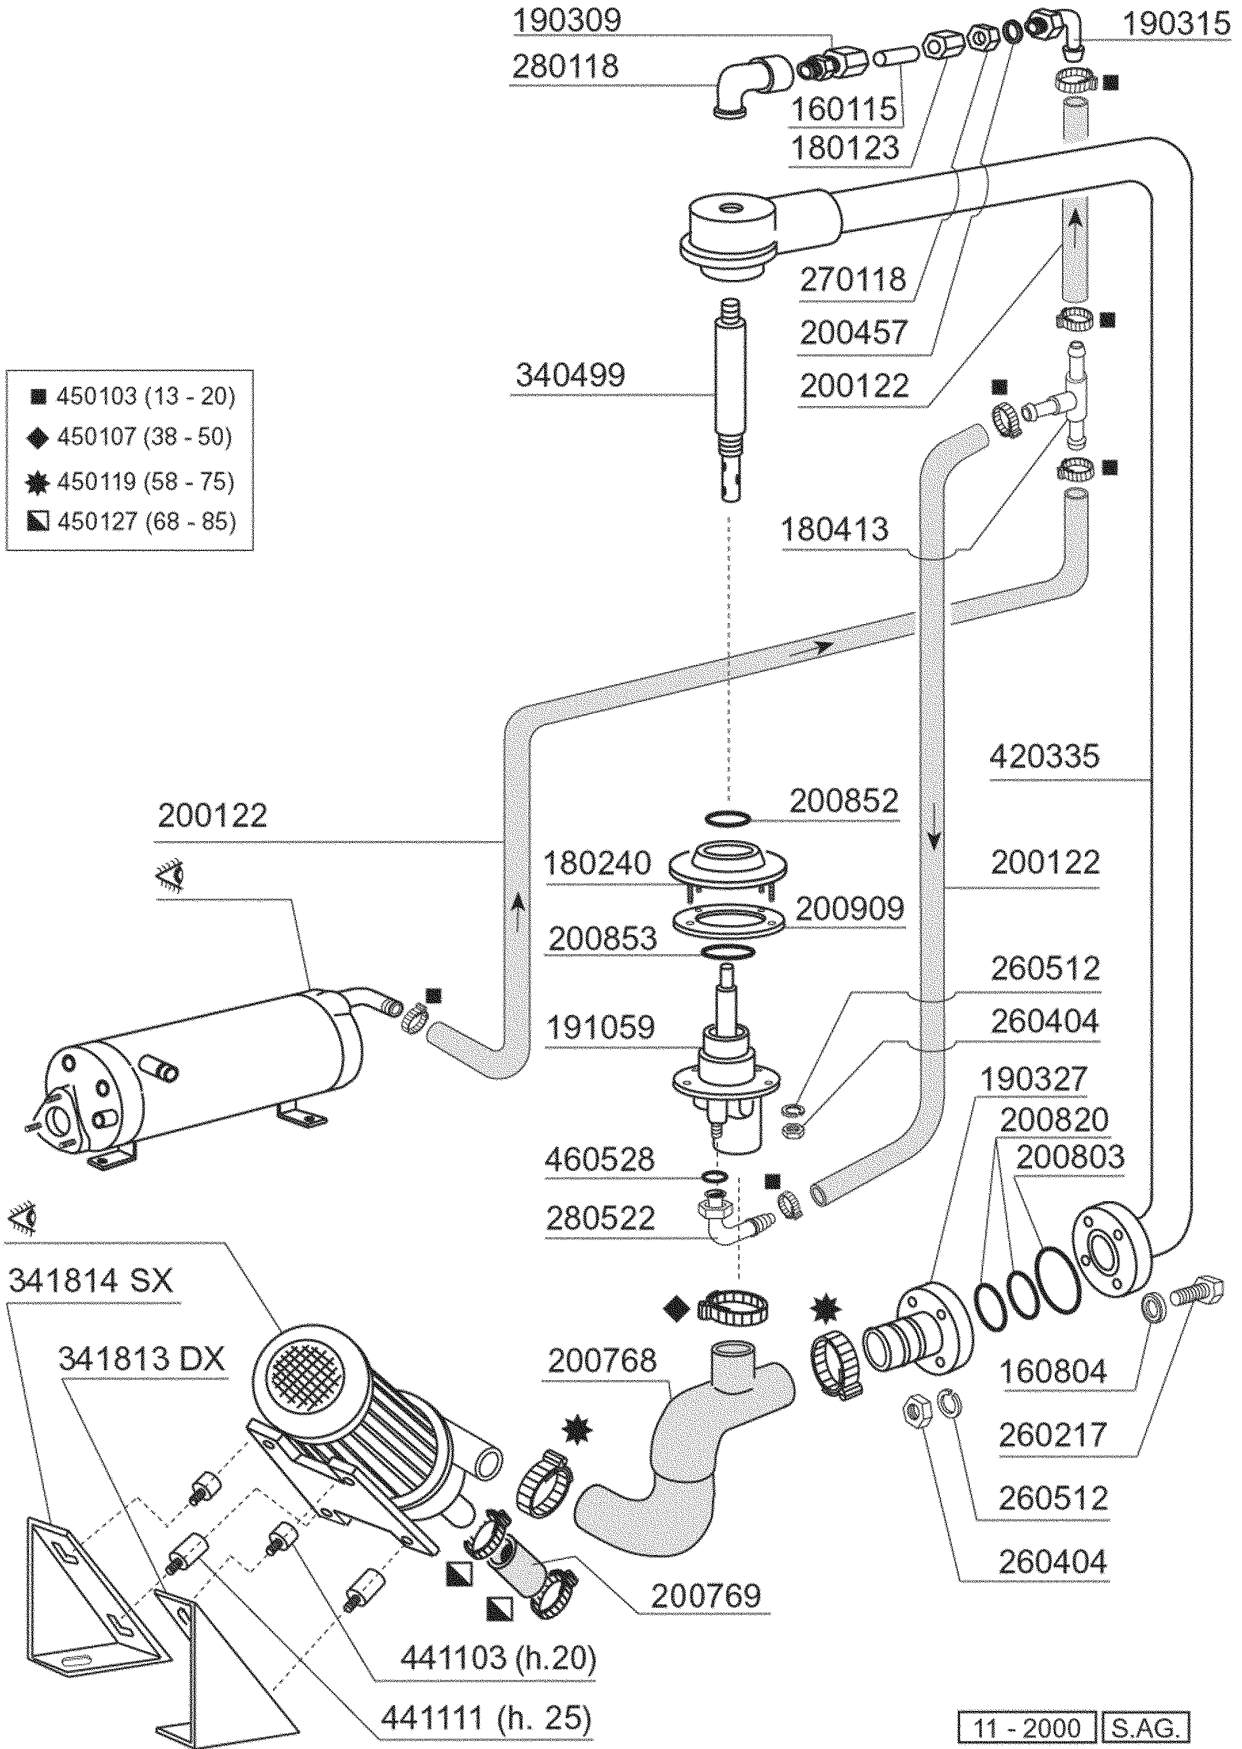

- 450103 (13 - 20)
- 450107 (38 - 50)
- ★ 450119 (58 - 75)
- ◻ 450127 (68 - 85)