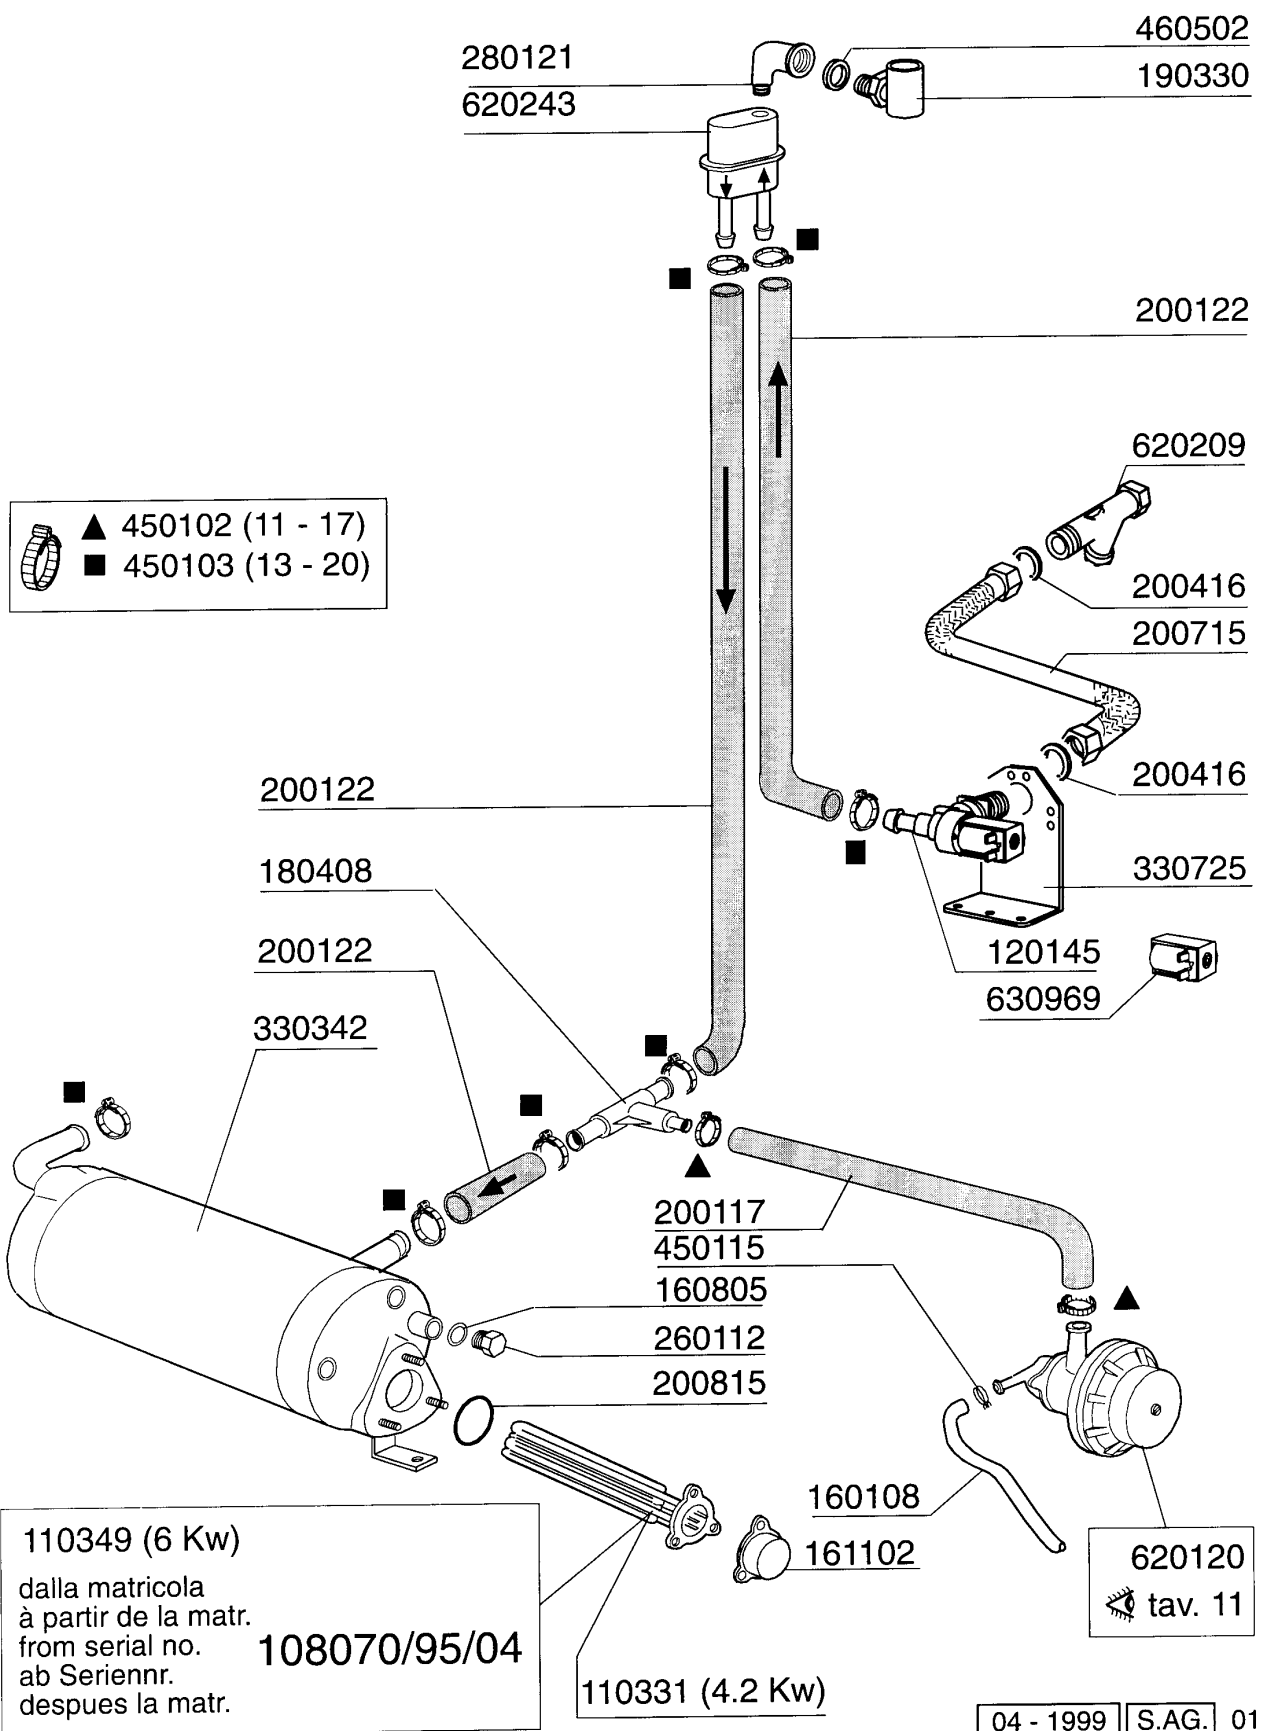

**C95E2 - Korb - Durchschubmaschinen
Tafelliste**

1	Karosserie
2	Tank
3	Griff
4	Wasch-und Nachspülsäule
5	Wasch-und Nachspülarme
6	Nachspülgruppe
7	Pumpe
8	E-Tafel
9	E-Tafel
10	Klarspüler-dosiergerät

PARTI DI RICAMBIO
PIECES DETACHEES
SPARE PARTS
ERSATZTEILE
LISTA DE RECAMBIOS

280409

190636

200813

160768

190636

C95E2 - Seite 6 - Nachspülgruppe Legende

Kode	Bezeichnung	Preis
110331	Heizkörper 4200w 230/400v	0
110349	Heizkörper 6000w 220/380v	0
120145	E-ventil F2 14lt/n Typ 1 Weg	0
160108	Ansaugschlauch D.8x5 F.dosiergeraet	0
160805	Dichtung D.8	0
161102	Heizkoerperschutz Mopl.	0
180408	"t"-nippel F.dosierer M/zentr.reduz	0
190330	Te-stück Für Rückverhinderer	0
200117	Gummschlauch 7x16	0
200122	Schlauch 11x19	0
200416	Dichtung D. 3/4"	0
200715	Zulaufschlauch 2m Rostfr.st.	0
200815	O-ring F.heizkörper	0
260112	Rostfr.stahl Te-schraube 8x16 A2	0
280121	Kniestück Für Rückverhinderer	0
330342	Boiler C95-c155-c165	0
330725	Standardwinkel Fuer E-ventil	0
450102	Schelle Fe Zn 11-17 H=9	0
450103	Schlauchs. Fe Zn. 13-20 H=9	0
450115	Elastische Schelle D. 8,3/7,8	0
460502	Asbestdichtung 30x21x2 C34-r	0
620120	Glanzmitteldosierer	0
620209	Einlauffilter	0
620243	Rohrtrenner	0
630969	Spule S4216 220/50hz	0