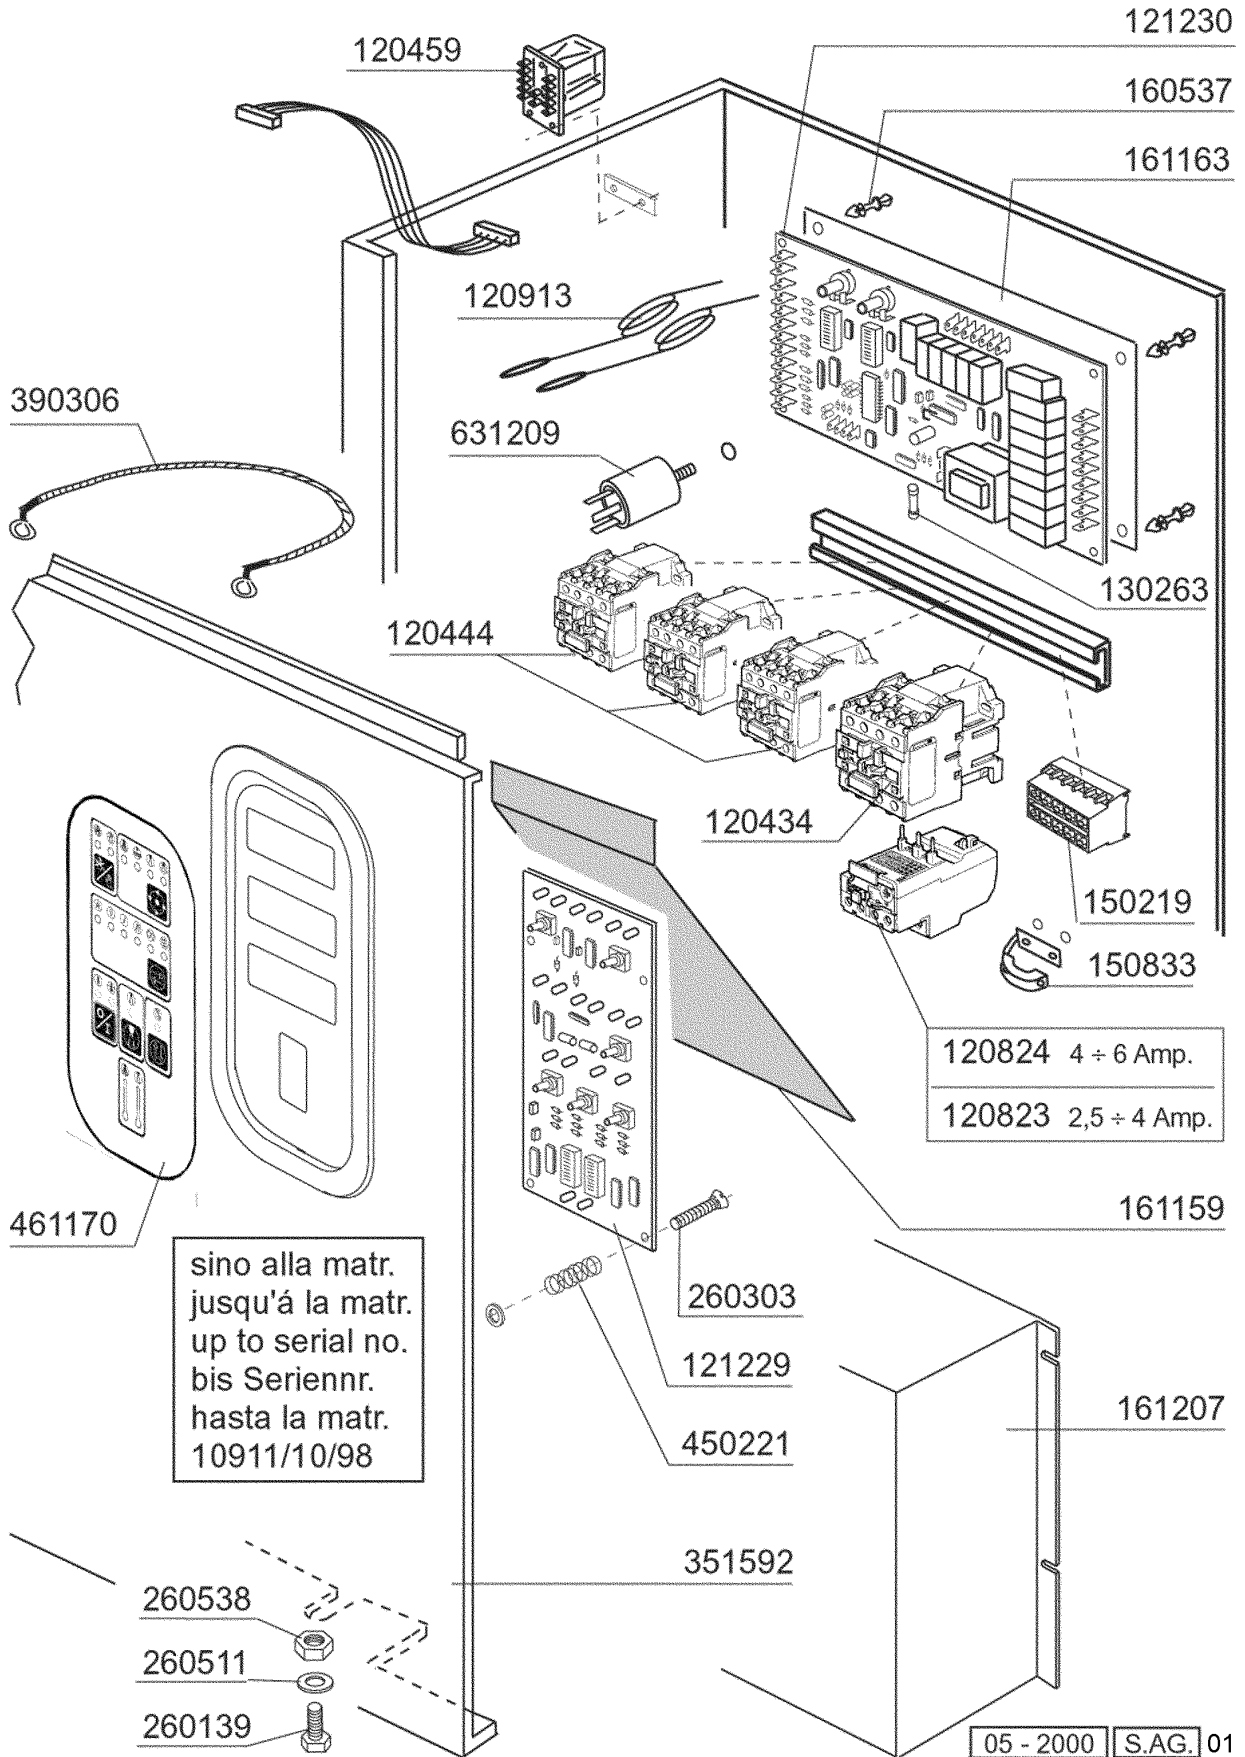

100717 220 - 240 - 380 - 415/3 50 Hz

100719 220 - 240/1 50 Hz

HP 1,5 - Kw 1,1 (2241)

**C95E2 - Seite 8 - E-Tafel
Legende**

Kode	Bezeichnung	Preis
120434	Schuetz 9a 220v 50hz	0
120444	Schütz 9a 220v 50hz Hr0901nm	0
120459	Hilfsrelais 16a 220v C95-155-bchr	0
120823	Thermoausloeser 2,5/4 A	0
120824	Thermoausloeser 4/6a	0
120913	Fühler Für Fc-c Elektron.ausführung	0
121266	E-tafel "c-g"	0
121267	Elektronische Tafel C-g	0
130263	Sicherung 5x20 T400ma	0
150219	Klemmenleiste 5p Mmq165vd26	0
150833	Kebeldurchgang Br/bc	0
160537	Abstandstück F. Elektr.lochkarte	0
161159	Abdeckung Für Steuerkarte C166	0
161163	Abdeckung Für Steuerkarte C165-2	0
161207	Schütz Für E-tafel C95-155	0
260139	Schraube Te 5x16	0
260303	Schraube Tsp 3x10	0
260511	Growerscheibe D.5	0
260538	Schiebe 18x6x1,5 Stahl	0
351592	Fronttafel C166	0
390306	Seil	0
450221	Feder Für Elektr.platine	0
461227	Schalttafel C-e2	0
631209	Entstörfilter	0

C95E2 - Seite 9 - E-Tafel Legende

Kode	Bezeichnung	Preis
120434	Schuetz 9a 220v 50hz	0
120444	Schütz 9a 220v 50hz Hr0901nm	0
120459	Hilfsrelais 16a 220v C95-155-bchr	0
120823	Thermoausloeser 2,5/4 A	0
120824	Thermoausloeser 4/6a	0
120913	Fühler Für Fc-c Elektron.ausführung	0
121229	Elektronische Tafel "c"	0
121230	Elektronische Tafel C166	0
130263	Sicherung 5x20 T400ma	0
150219	Klemmenleiste 5p Mmq165vd26	0
150833	Kebeldurchgang Br/bc	0
160537	Abstandstück F. Elektr.lochkarte	0
161159	Abdeckung Für Steuerkarte C166	0
161163	Abdeckung Für Steuerkarte C165-2	0
161207	Schütz Für E-tafel C95-155	0
260139	Schraube Te 5x16	0
260303	Schraube Tsp 3x10	0
260511	Growerscheibe D.5	0
260538	Schiebe 18x6x1,5 Stahl	0
351592	Fronttafel C166	0
390306	Seil	0
450221	Feder Für Elektr.platine	0
461170	Schild C166	0
631209	Entstörfilter	0