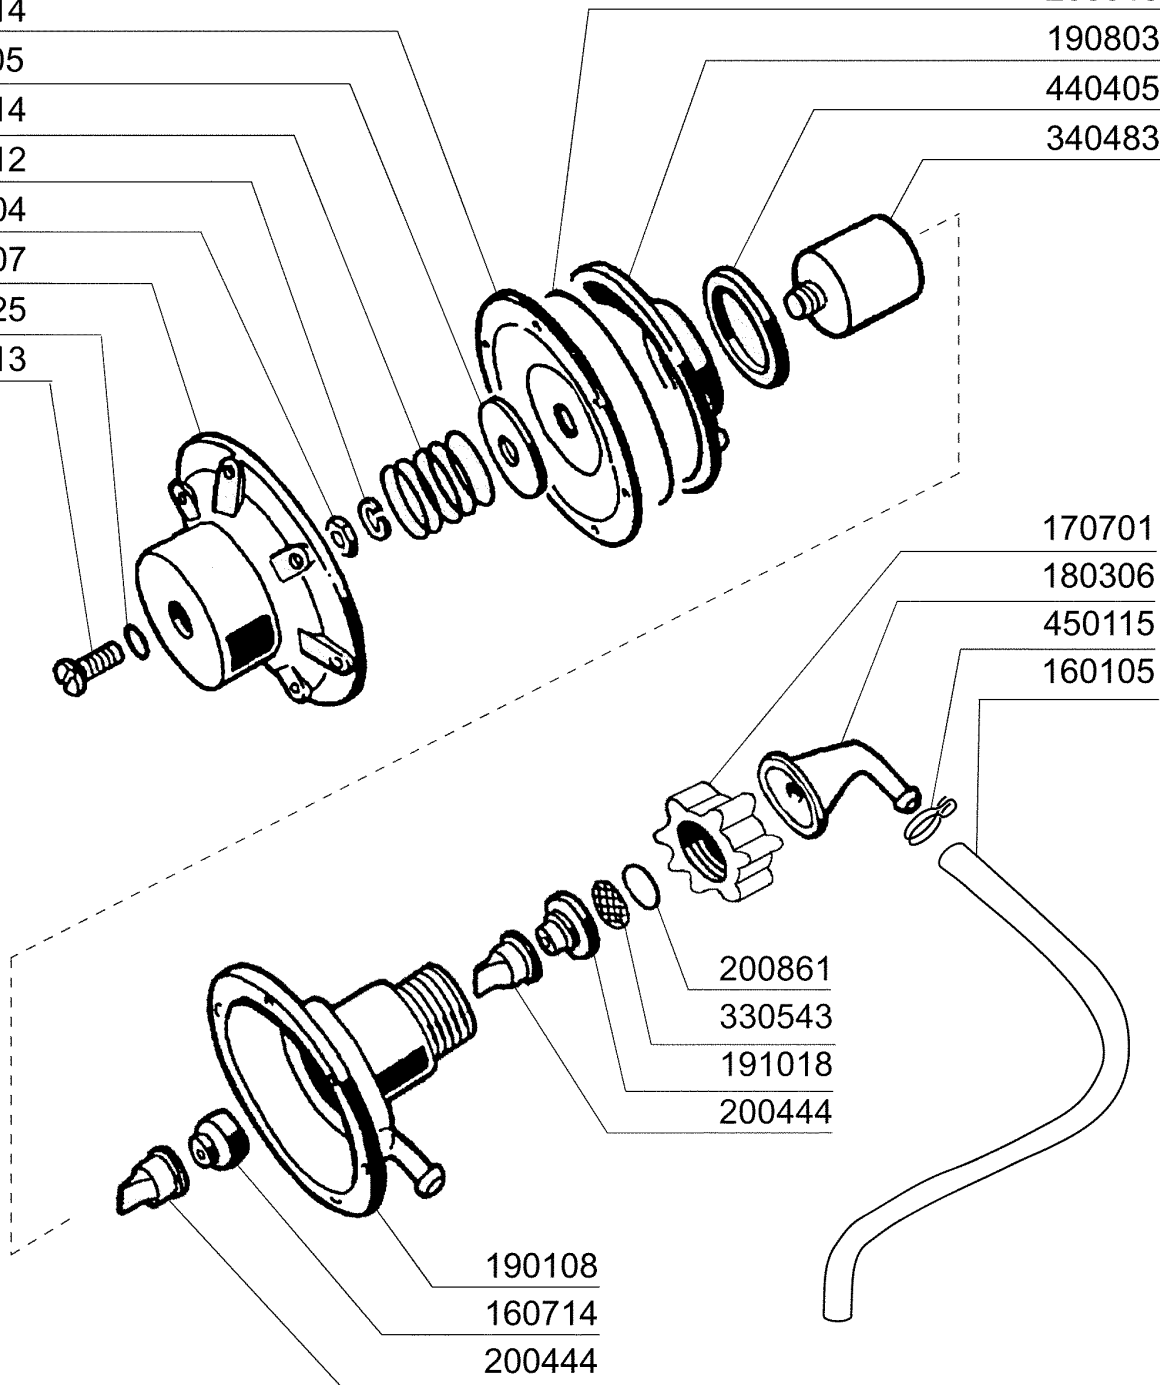

630614

381105

450214

260512

260404

190107

200825

260213

200816

190803

440405

340483

170701

180306

450115

160105

200861

330543

191018

200444

190108

160714

200444