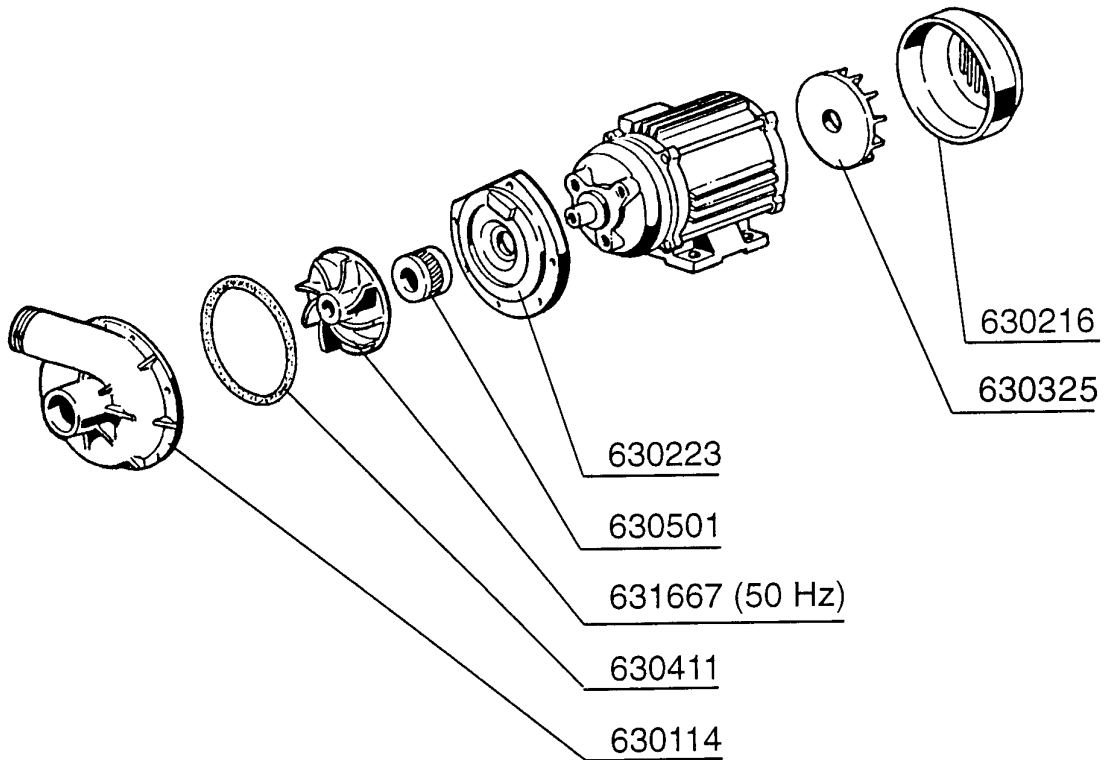

**C95E2 - Seite 7 - Pumpe
Legende**

Kode	Bezeichnung	Preis
100717	Pumpe 1,5ps 220/380 50hz - 2241	0
100719	Pumpe 1,5ps 220/240 50hz 2241	0
630114	Pumpengehaeuse Fi Hp2-2,7-3-3,2 12	0
630216	Lauftraddeckel Fi Hp 2-3	0
630223	Flansch Pumpe Fi Hp 2-3-3,2	0
630325	Lueferrad F. Pumpe 1219/2241	0
630411	O-ring Pumpe Fi Hp 2-2,7	0
630501	Mech.dichtung Ps 2-3-3,2	0
631667	Pumpenlaufrad 1,5ps F.2241 D.109	0

100717 220 - 240 - 380 - 415/3 50 Hz

100719 220 - 240/1 50 Hz

HP 1,5 - Kw 1,1 (2241)

**C95E2 - Seite 8 - E-Tafel
Legende**

Kode	Bezeichnung	Preis
120434	Schuetz 9a 220v 50hz	0
120444	Schütz 9a 220v 50hz Hr0901nm	0
120459	Hilfsrelais 16a 220v C95-155-bchr	0
120823	Thermoausloeser 2,5/4 A	0
120824	Thermoausloeser 4/6a	0
120913	Fühler Für Fc-c Elektron.ausführung	0
121266	E-tafel "c-g"	0
121267	Elektronische Tafel C-g	0
130263	Sicherung 5x20 T400ma	0
150219	Klemmenleiste 5p Mmq165vd26	0
150833	Kebeldurchgang Br/bc	0
160537	Abstandstück F. Elektr.lochkarte	0
161159	Abdeckung Für Steuerkarte C166	0
161163	Abdeckung Für Steuerkarte C165-2	0
161207	Schütz Für E-tafel C95-155	0
260139	Schraube Te 5x16	0
260303	Schraube Tsp 3x10	0
260511	Growerscheibe D.5	0
260538	Schiebe 18x6x1,5 Stahl	0
351592	Fronttafel C166	0
390306	Seil	0
450221	Feder Für Elektr.platine	0
461227	Schalttafel C-e2	0
631209	Entstörfilter	0