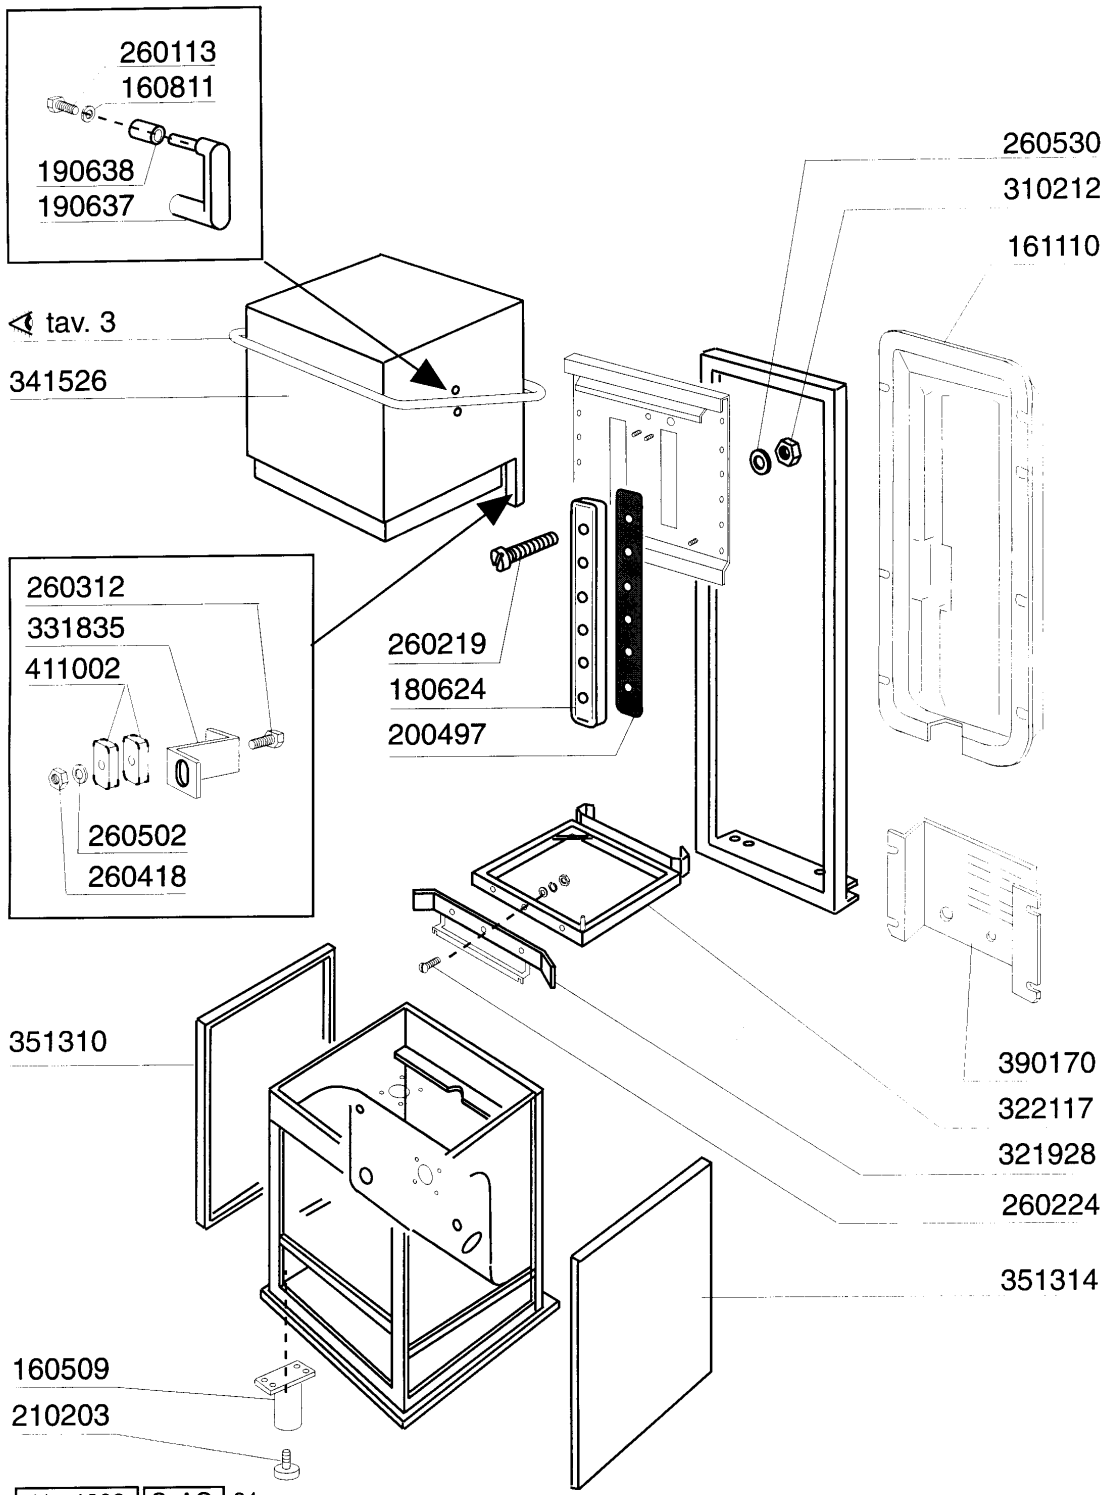

**C95E2 - Korb - Durchschubmaschinen
Tafelliste**

1	Karosserie
2	Tank
3	Griff
4	Wasch-und Nachspülsäule
5	Wasch-und Nachspülarme
6	Nachspülgruppe
7	Pumpe
8	E-Tafel
9	E-Tafel
10	Klarspüler-dosiergerät

PARTI DI RICAMBIO
PIECES DETACHEES
SPARE PARTS
ERSATZTEILE
LISTA DE RECAMBIOS

C 95 E2

9/92

12 - 1998 | S. AG.

Kode	Bezeichnung	Preis
160509	Fusshalter	0
160811	Gleitring F2 18x8,5 X1 Algot	0
161110	Hintere Abdeckung S90-c85-140	0
180624	Türführung C95-c155-c165	0
190637	Führung Für "c"-tür	0
190638	Rolle Für C-türführung	0
200497	Dichtung F.türführung C85-c140	0
210203	Gummifuss 30 Mm	0
260113	Rostfr.st.te-schraube8x20 A2uni5739	0
260219	Rostf.st Tcp-schraube6x35a2 Uni6107	0
260224	Tb-schraube 6x15 B23-10-11-12	0
260312	Schraube Tsp 4x16	0
260418	Selbst-sichernde Mutter M4	0
260502	Flachscheibe D.4	0
260530	Rostfr.stahl Scheibe 7x22x2	0
310212	Blindmutter M6 Schwarz Nylon	0
321928	Platte F. Fuehrungen C140	0
322117	Korbführung C95-c155	0
331835	Winkel Für Magnet C165	0
341526	Haube C95-c155	0
351310	Linke Panel C95-c155	0
351314	Rechte Panel C95-c155	0
390170	Hintere Abdeckung	0
411002	Dauermagnet 24x12	0