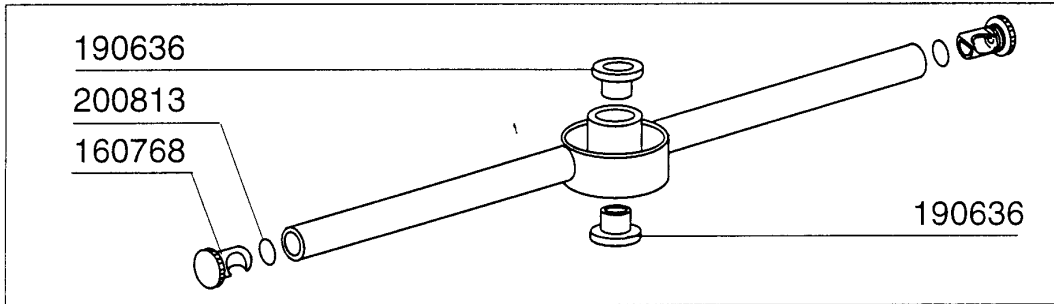

340499

280409

190641

200809

380314