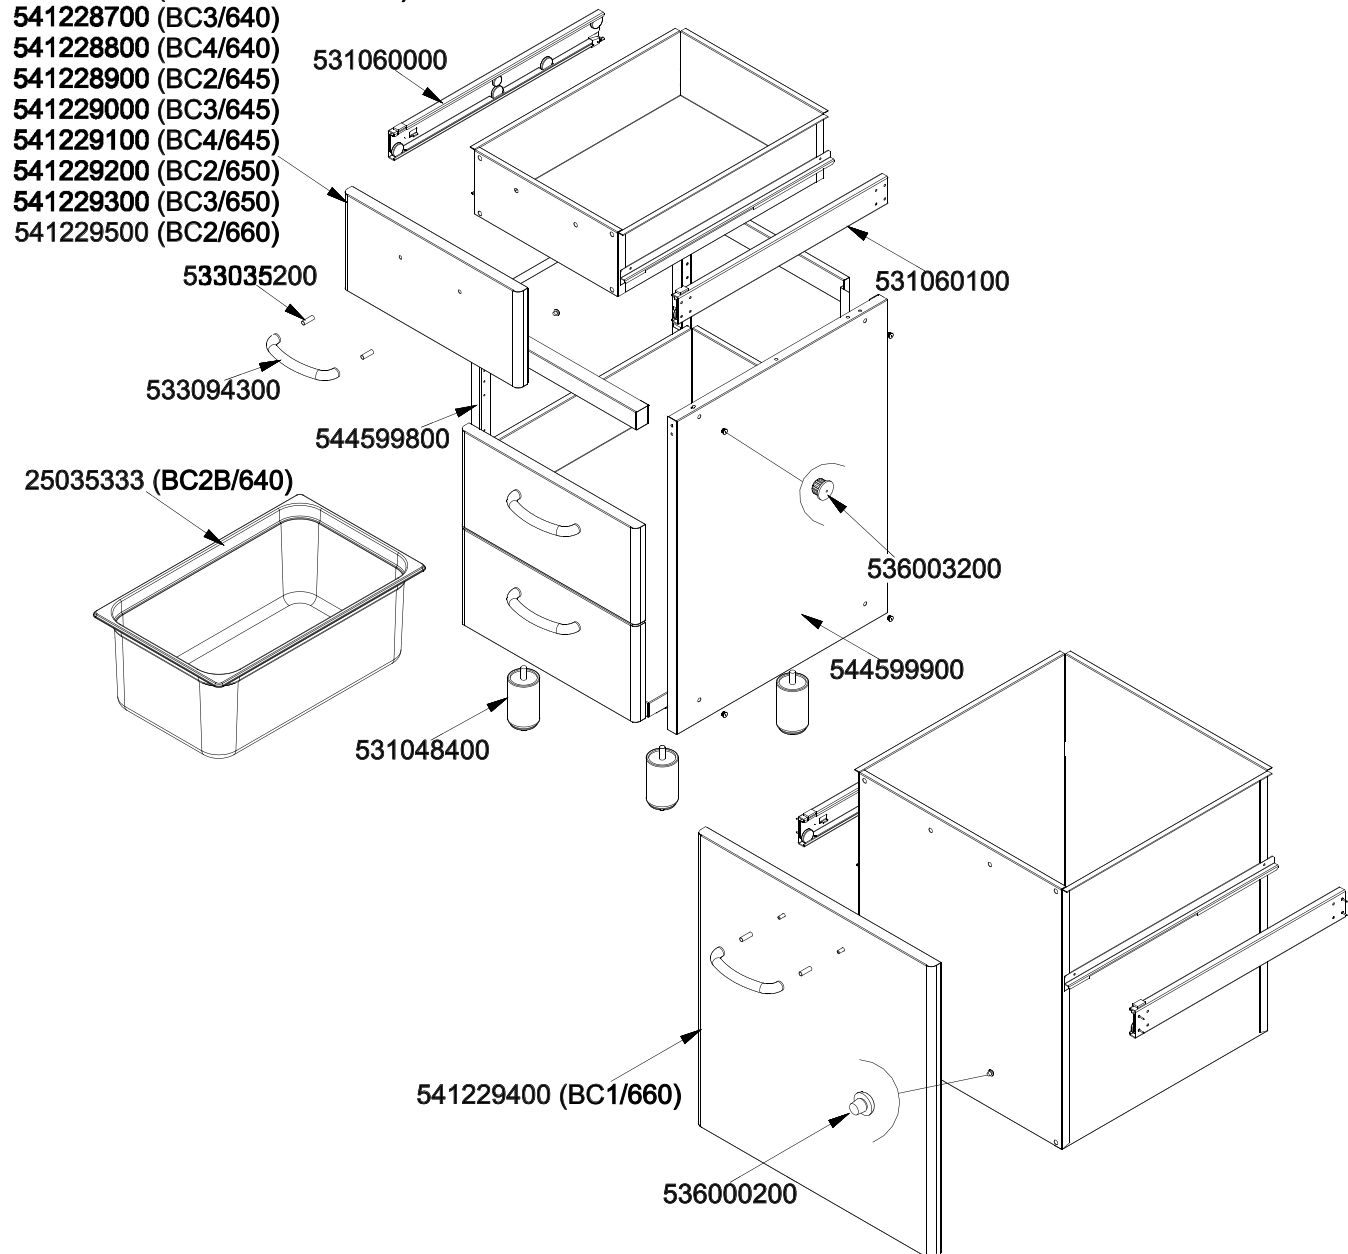

- 541228500 (BC4/630)
- 541228600 (BC2/640 BC2B/640)
- 541228700 (BC3/640)
- 541228800 (BC4/640)
- 541228900 (BC2/645)
- 541229000 (BC3/645)
- 541229100 (BC4/645)
- 541229200 (BC2/650)
- 541229300 (BC3/650)
- 541229500 (BC2/660)

560085600M00P00

Page	Pos	Code	Description
001		541229500	ROUNDED DRAWER SKT BC2- 660
001		531060000	LHD TELESCOPIC GUIDE L530 IN
001		533035200	HANDLE SPACER
001		531060100	RHD TELESCOPIC GUIDE L530 IN
001		533094300	S/S HANDLE FOR 600T.LINE
001		544599800	
001		536003200	CHROME COVERHOLE §8
001		544599900	
001		531048400	INOX LEG Ø1"3/4 100-165 M10
001		536000200	D.12 H.4 BUMPER